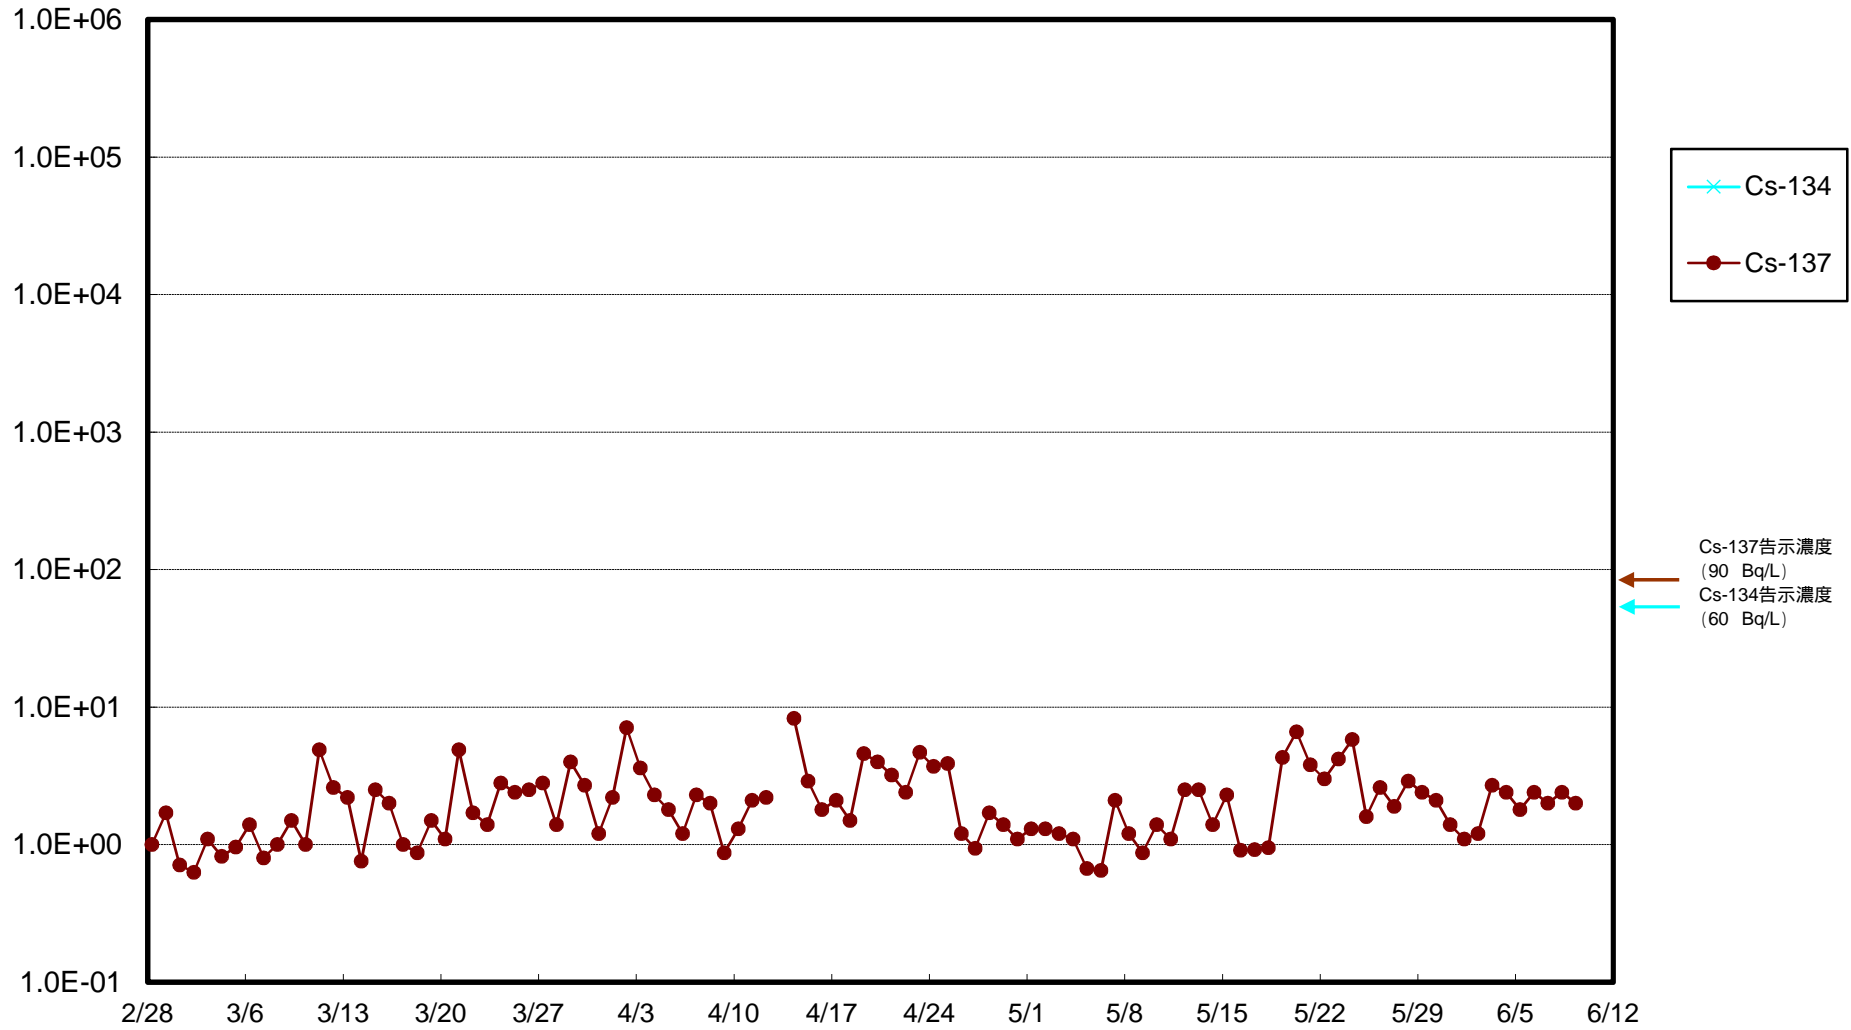

福島第一 物揚場前海水放射能濃度 (Bq / L)

福島第一 1~4号機取水口内北側(東波除堤北側)海水放射能濃度 (Bq / L)

福島第一 1~4号機取水口内南側(遮水壁前)海水放射能濃度(Bq/L)

福島第一 6号機取水口前海水放射能濃度 (Bq / L)

福島第一 港湾口海水放射能濃度 (Bq / L)