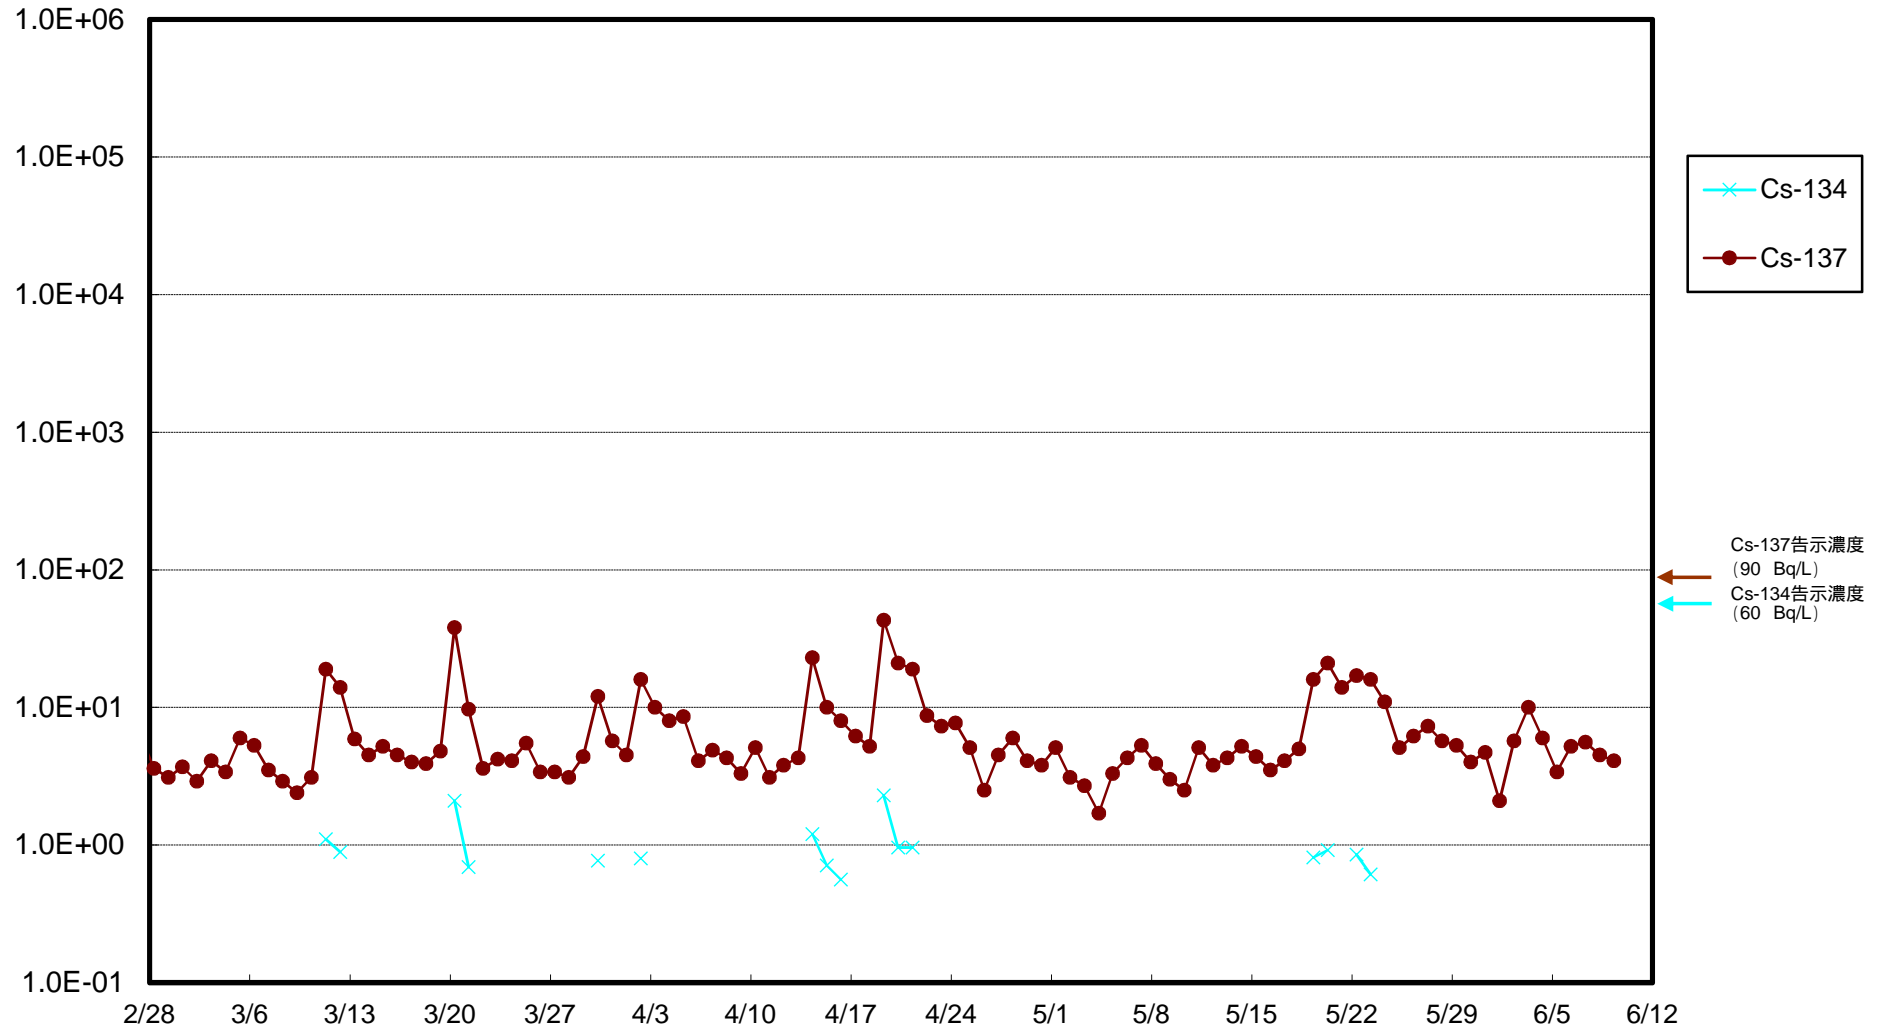

福島第一 物揚場前海水放射能濃度 (Bq / L)

福島第一 1~4号機取水口内北側(東波除堤北側)海水放射能濃度 (Bq / L)

福島第一 1~4号機取水口内南側(遮水壁前)海水放射能濃度(Bq/L)

福島第一 6号機取水口前海水放射能濃度 (Bq / L)

福島第一 港湾口海水放射能濃度 (Bq / L)