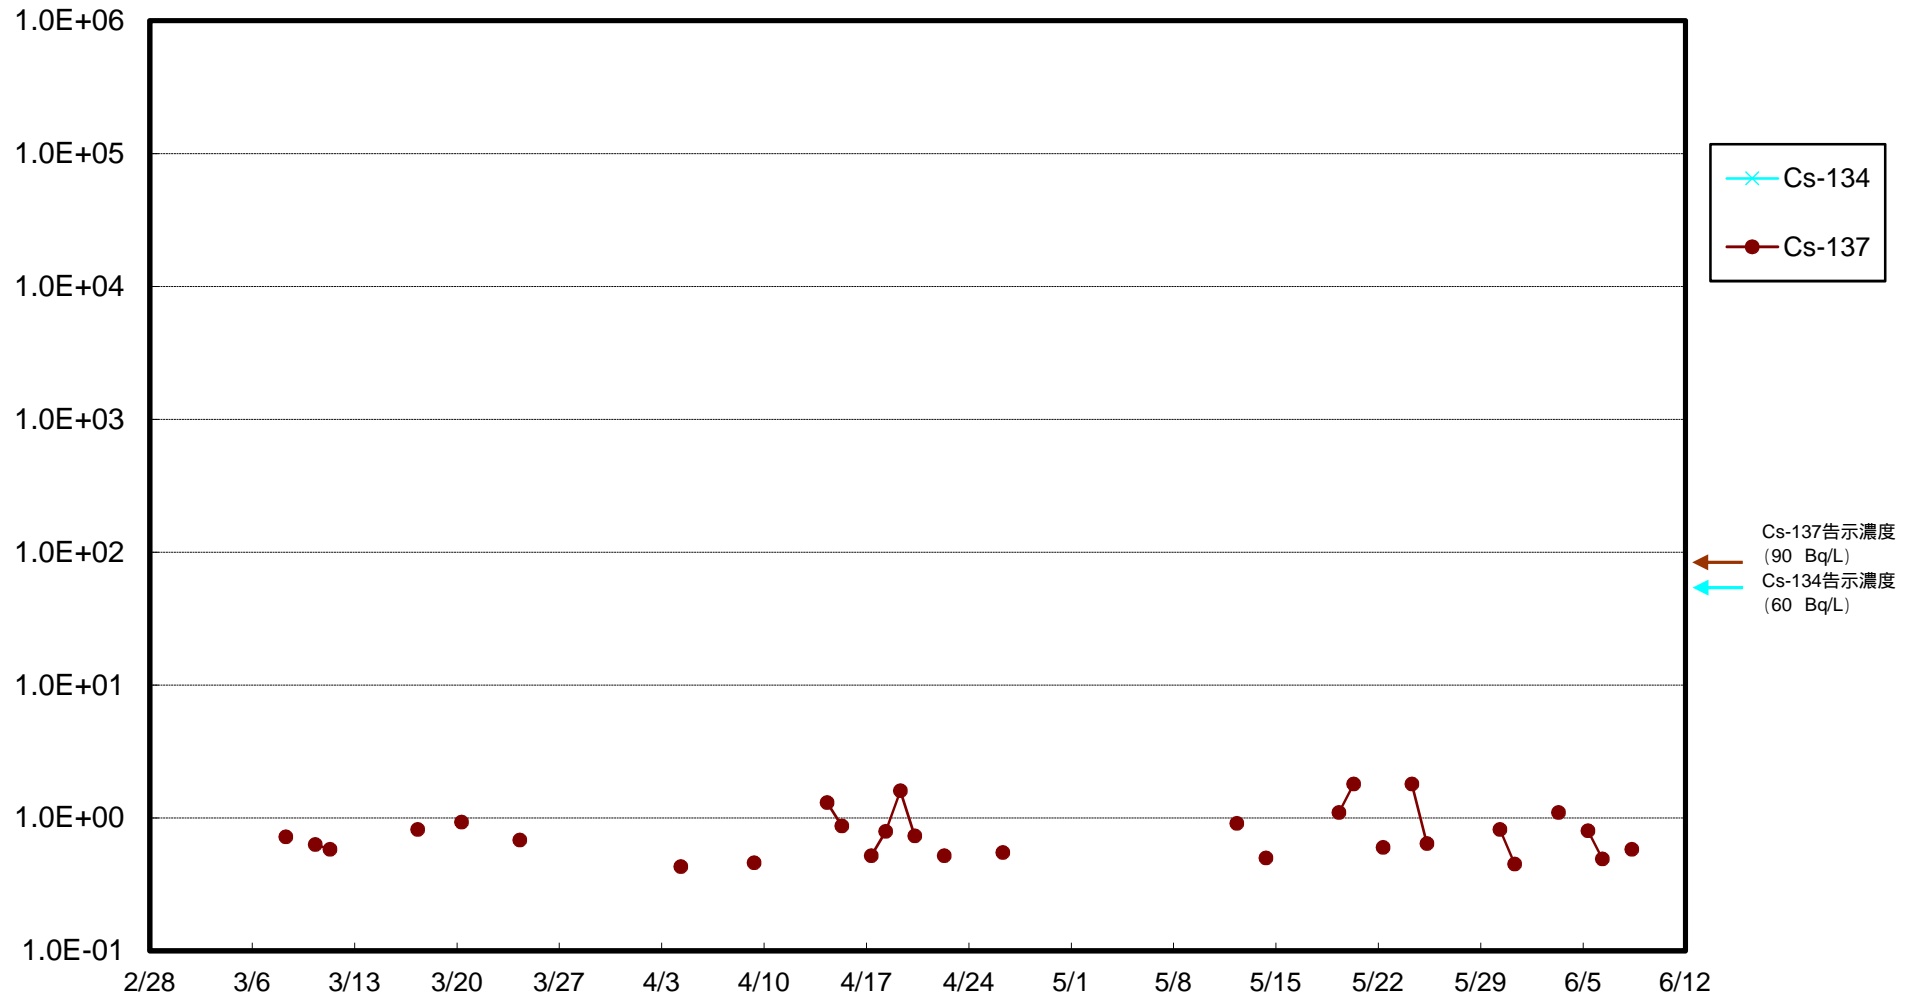

福島第一 物揚場前海水放射能濃度 (Bq / L)

福島第一 1~4号機取水口内北側(東波除堤北側)海水放射能濃度 (Bq / L)

福島第一 1~4号機取水口内南側(遮水壁前)海水放射能濃度(Bq/L)

福島第一 6号機取水口前海水放射能濃度 (Bq / L)

福島第一 港湾口海水放射能濃度 (Bq / L)