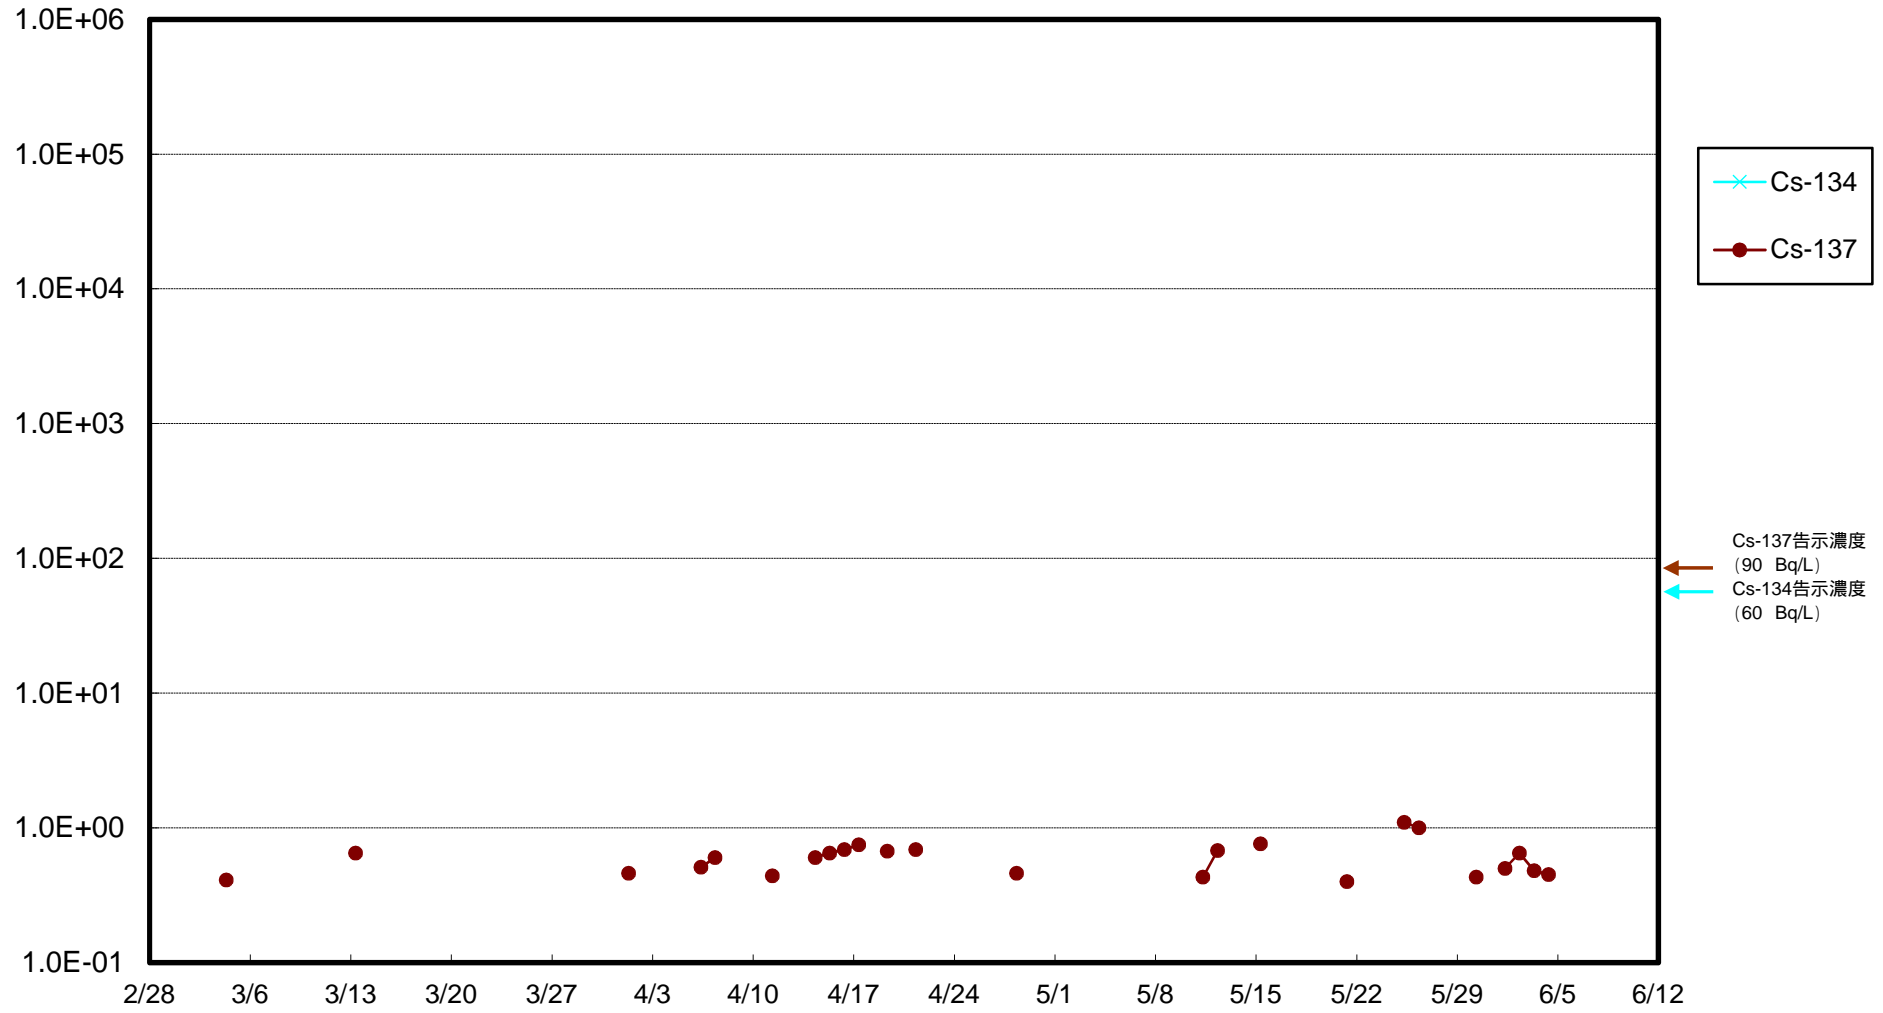

福島第一 物揚場前海水放射能濃度 (Bq / L)

福島第一 1~4号機取水口内北側(東波除堤北側)海水放射能濃度 (Bq / L)

福島第一 1~4号機取水口内南側(遮水壁前)海水放射能濃度(Bq/L)

福島第一 6号機取水口前海水放射能濃度 (Bq / L)

福島第一 港湾口海水放射能濃度 (Bq / L)