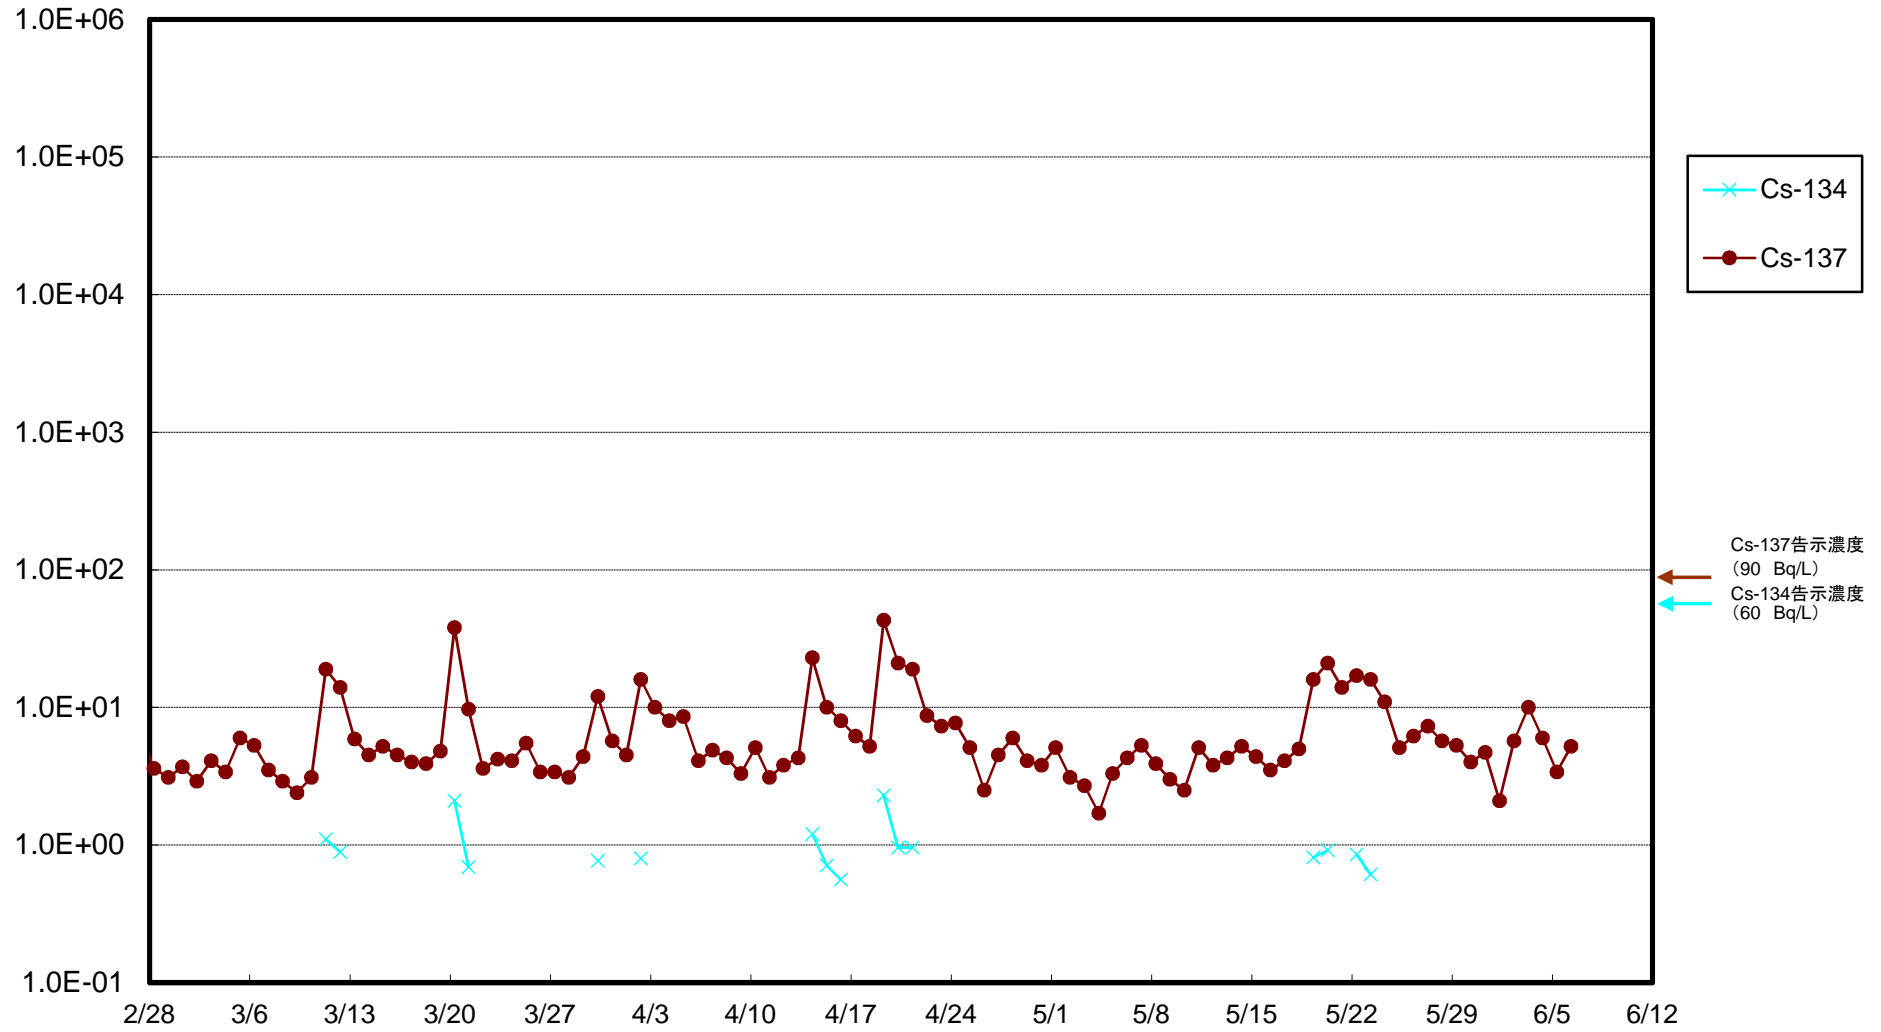

福島第一 物揚場前海水放射能濃度(Bq/L)

福島第一 1~4号機取水口内北側(東波除堤北側)海水放射能濃度(Bq/L)

福島第一 1~4号機取水口内南側(遮水壁前)海水放射能濃度(Bq/L)

福島第一 6号機取水口前海水放射能濃度(Bq/L)

福島第一 港湾口海水放射能濃度 (Bq/L)