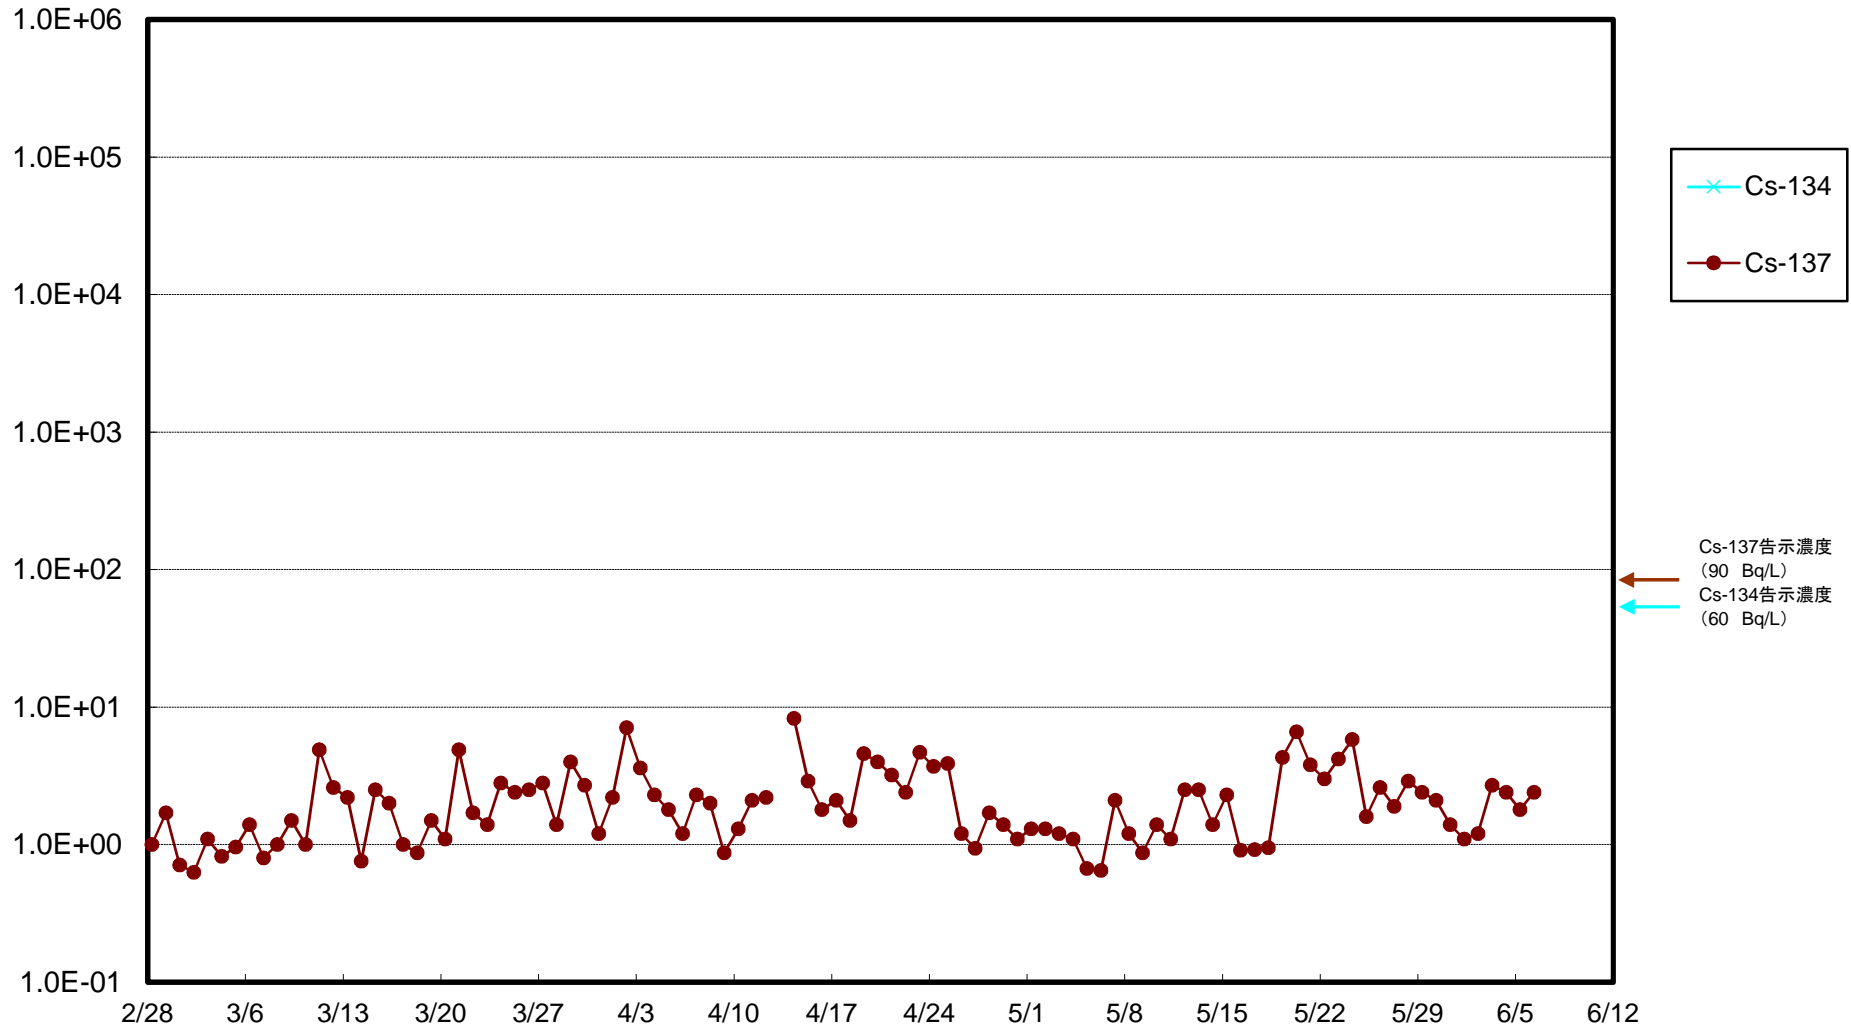

福島第一 物揚場前海水放射能濃度(Bq/L)

福島第一 1~4号機取水口内北側(東波除堤北側)海水放射能濃度(Bq/L)

福島第一 1~4号機取水口内南側(遮水壁前)海水放射能濃度(Bq/L)

福島第一 6号機取水口前海水放射能濃度(Bq/L)

福島第一 港湾口海水放射能濃度 (Bq/L)