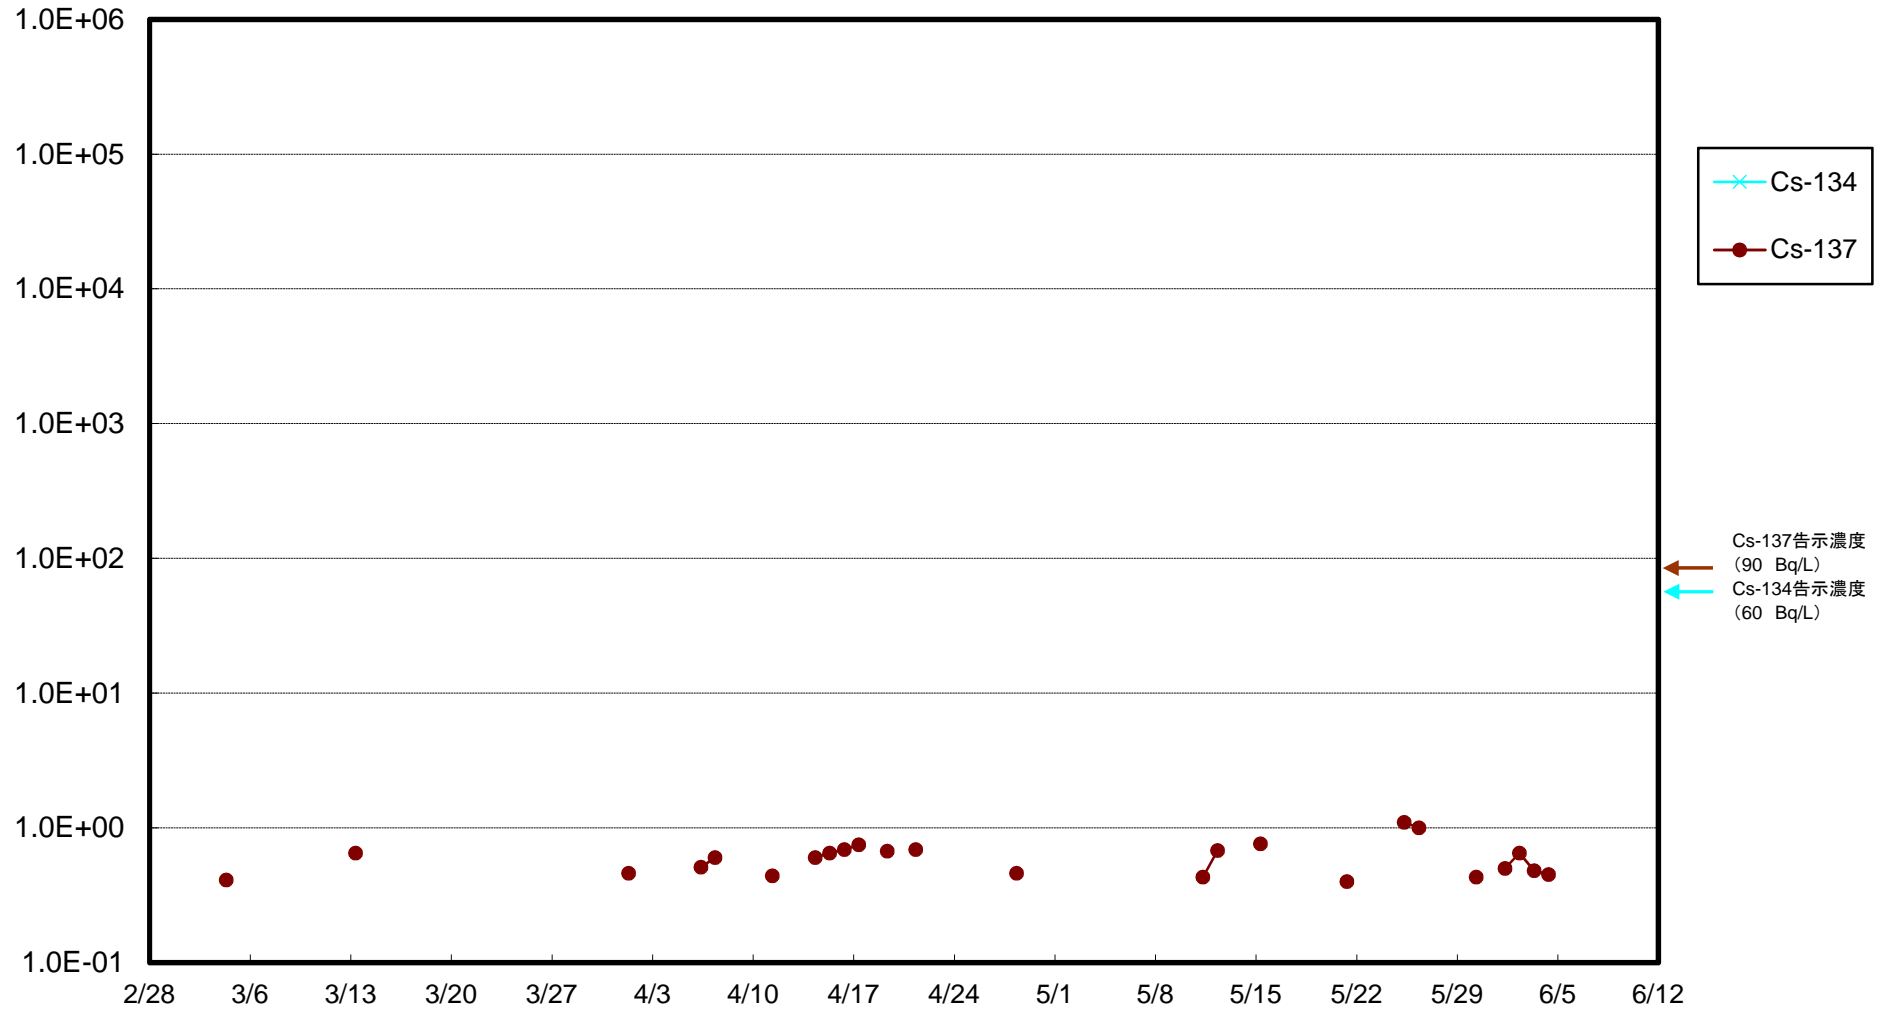

福島第一 物揚場前海水放射能濃度(Bq/L)

福島第一 1~4号機取水口内北側(東波除堤北側)海水放射能濃度(Bq/L)

福島第一 1~4号機取水口内南側(遮水壁前)海水放射能濃度(Bq/L)

福島第一 6号機取水口前海水放射能濃度(Bq/L)

福島第一 港湾口海水放射能濃度 (Bq/L)