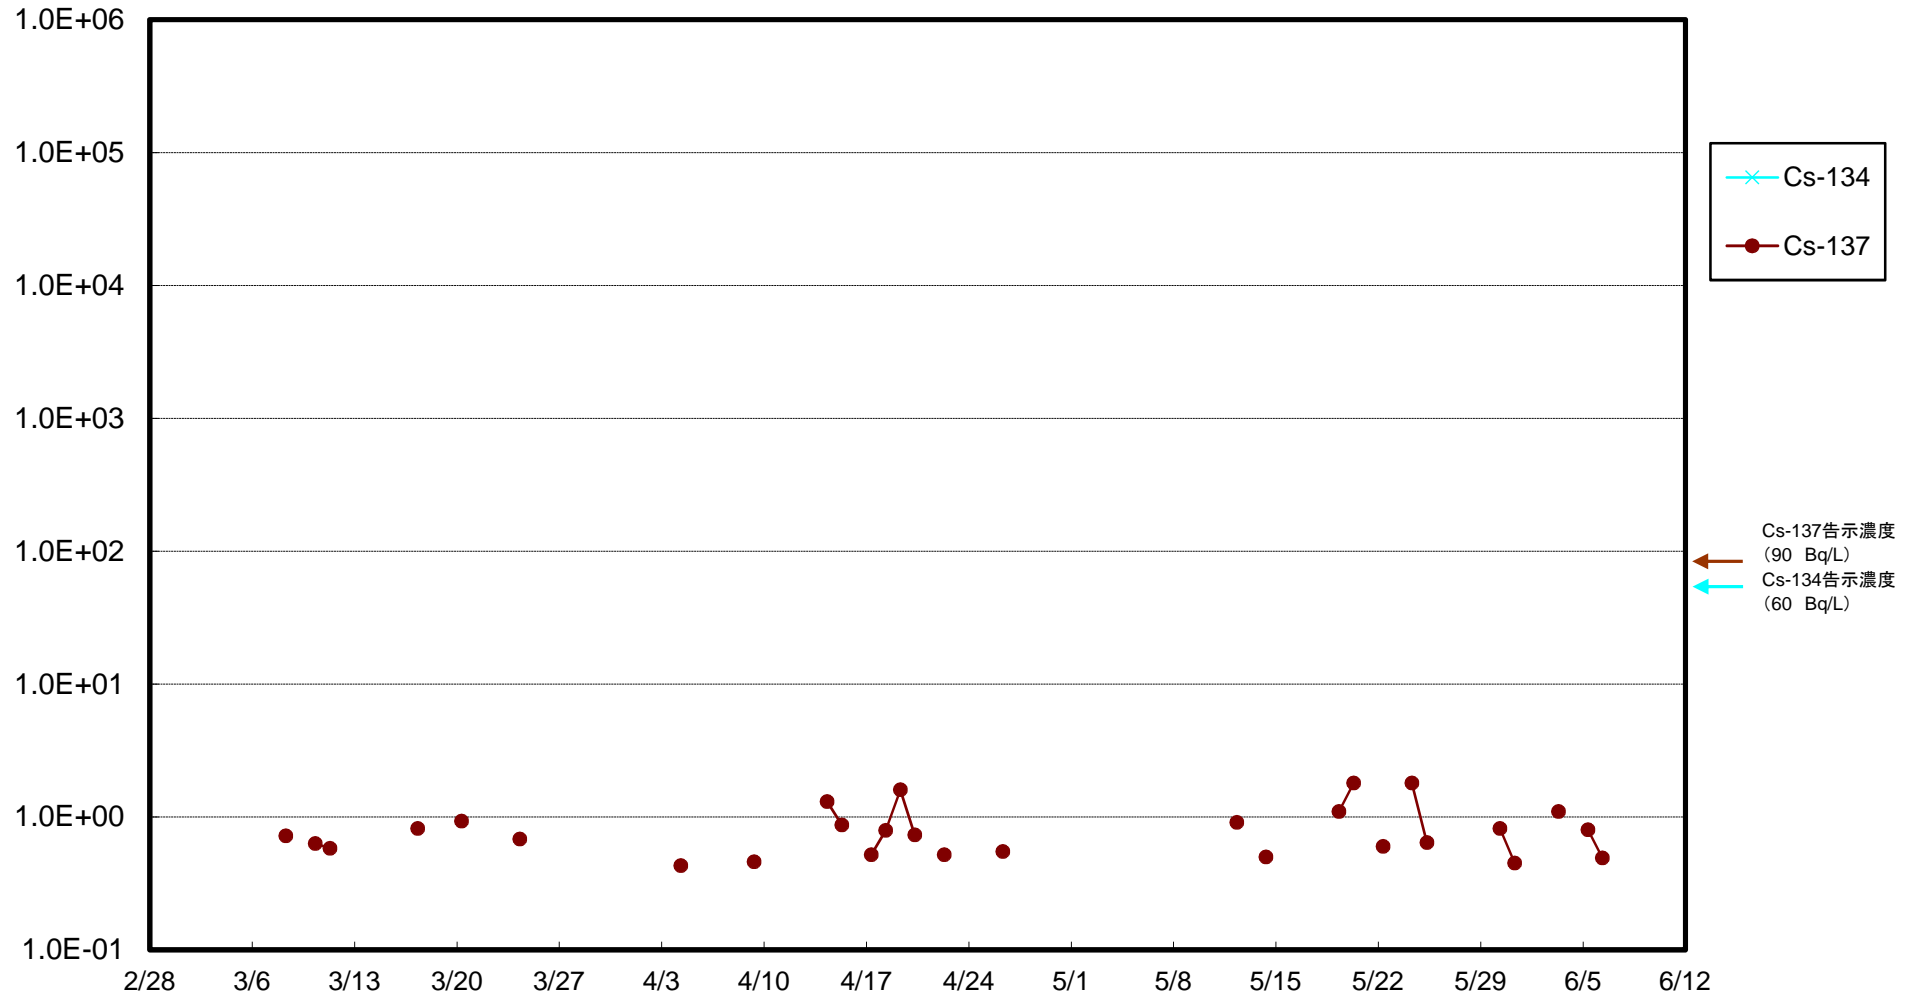

福島第一 物揚場前海水放射能濃度(Bq/L)

福島第一 1~4号機取水口内北側(東波除堤北側)海水放射能濃度(Bq/L)

福島第一 1~4号機取水口内南側(遮水壁前)海水放射能濃度(Bq/L)

福島第一 6号機取水口前海水放射能濃度(Bq/L)

福島第一 港湾口海水放射能濃度 (Bq/L)