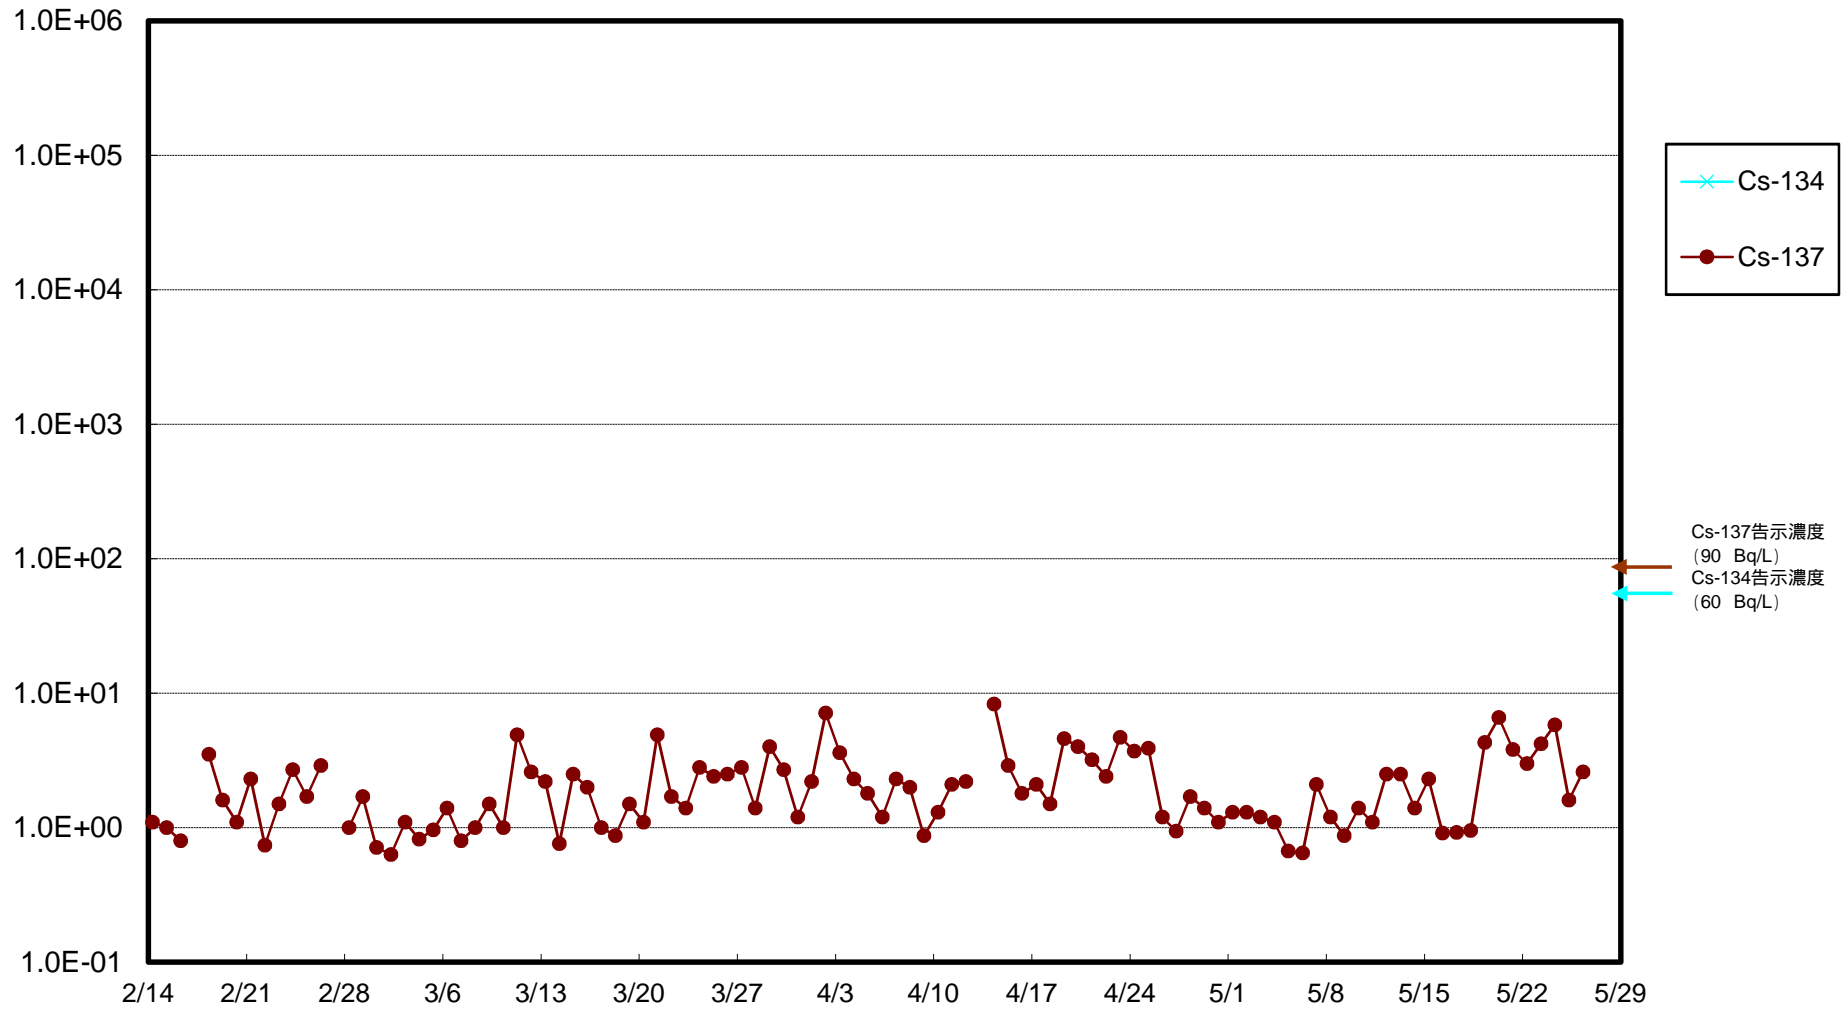

福島第一 物揚場前海水放射能濃度 (Bq / L)

福島第一 1~4号機取水口内北側(東波除堤北側)海水放射能濃度(Bq/L)

福島第一 1~4号機取水口内南側(遮水壁前)海水放射能濃度 (Bq / L)

福島第一 6号機取水口前海水放射能濃度 (Bq / L)

福島第一 港湾口海水放射能濃度 (Bq / L)