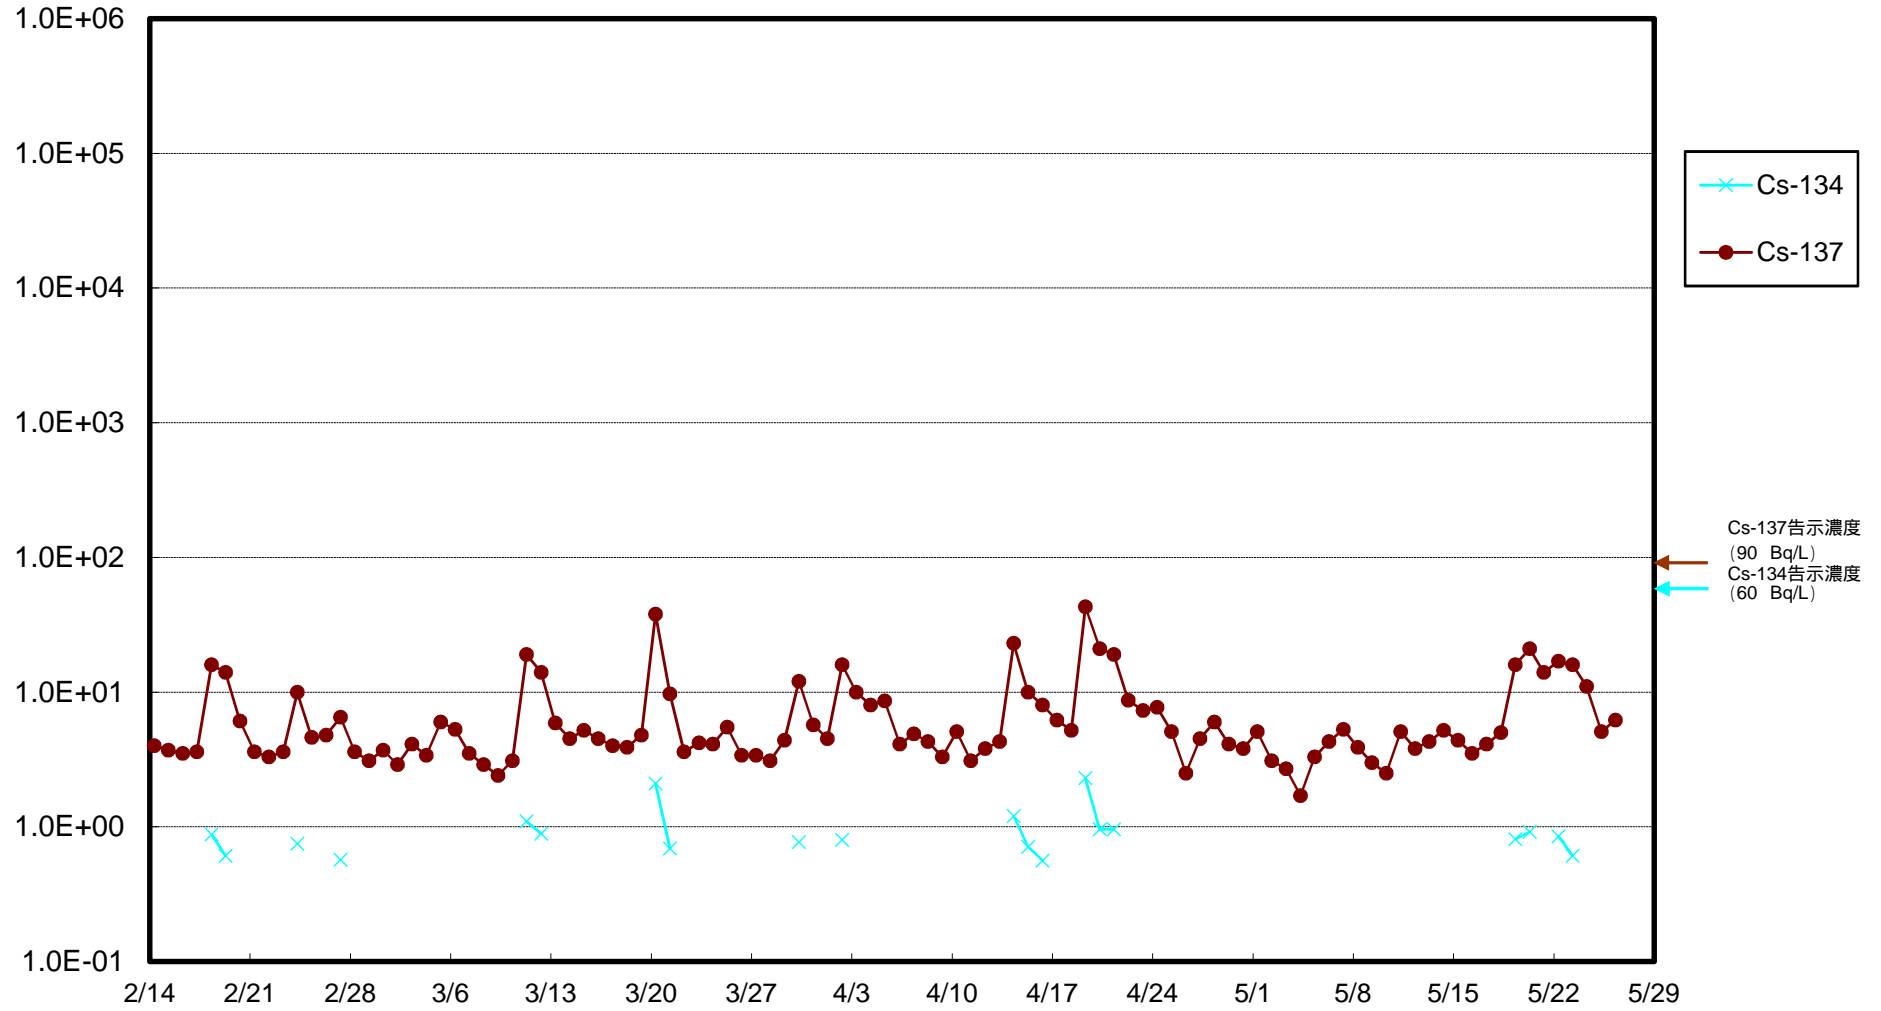

福島第一 物揚場前海水放射能濃度 (Bq / L)

福島第一 1~4号機取水口内北側(東波除堤北側)海水放射能濃度(Bq/L)

福島第一 1~4号機取水口内南側(遮水壁前)海水放射能濃度 (Bq / L)

福島第一 6号機取水口前海水放射能濃度 (Bq / L)

福島第一 港湾口海水放射能濃度 (Bq / L)