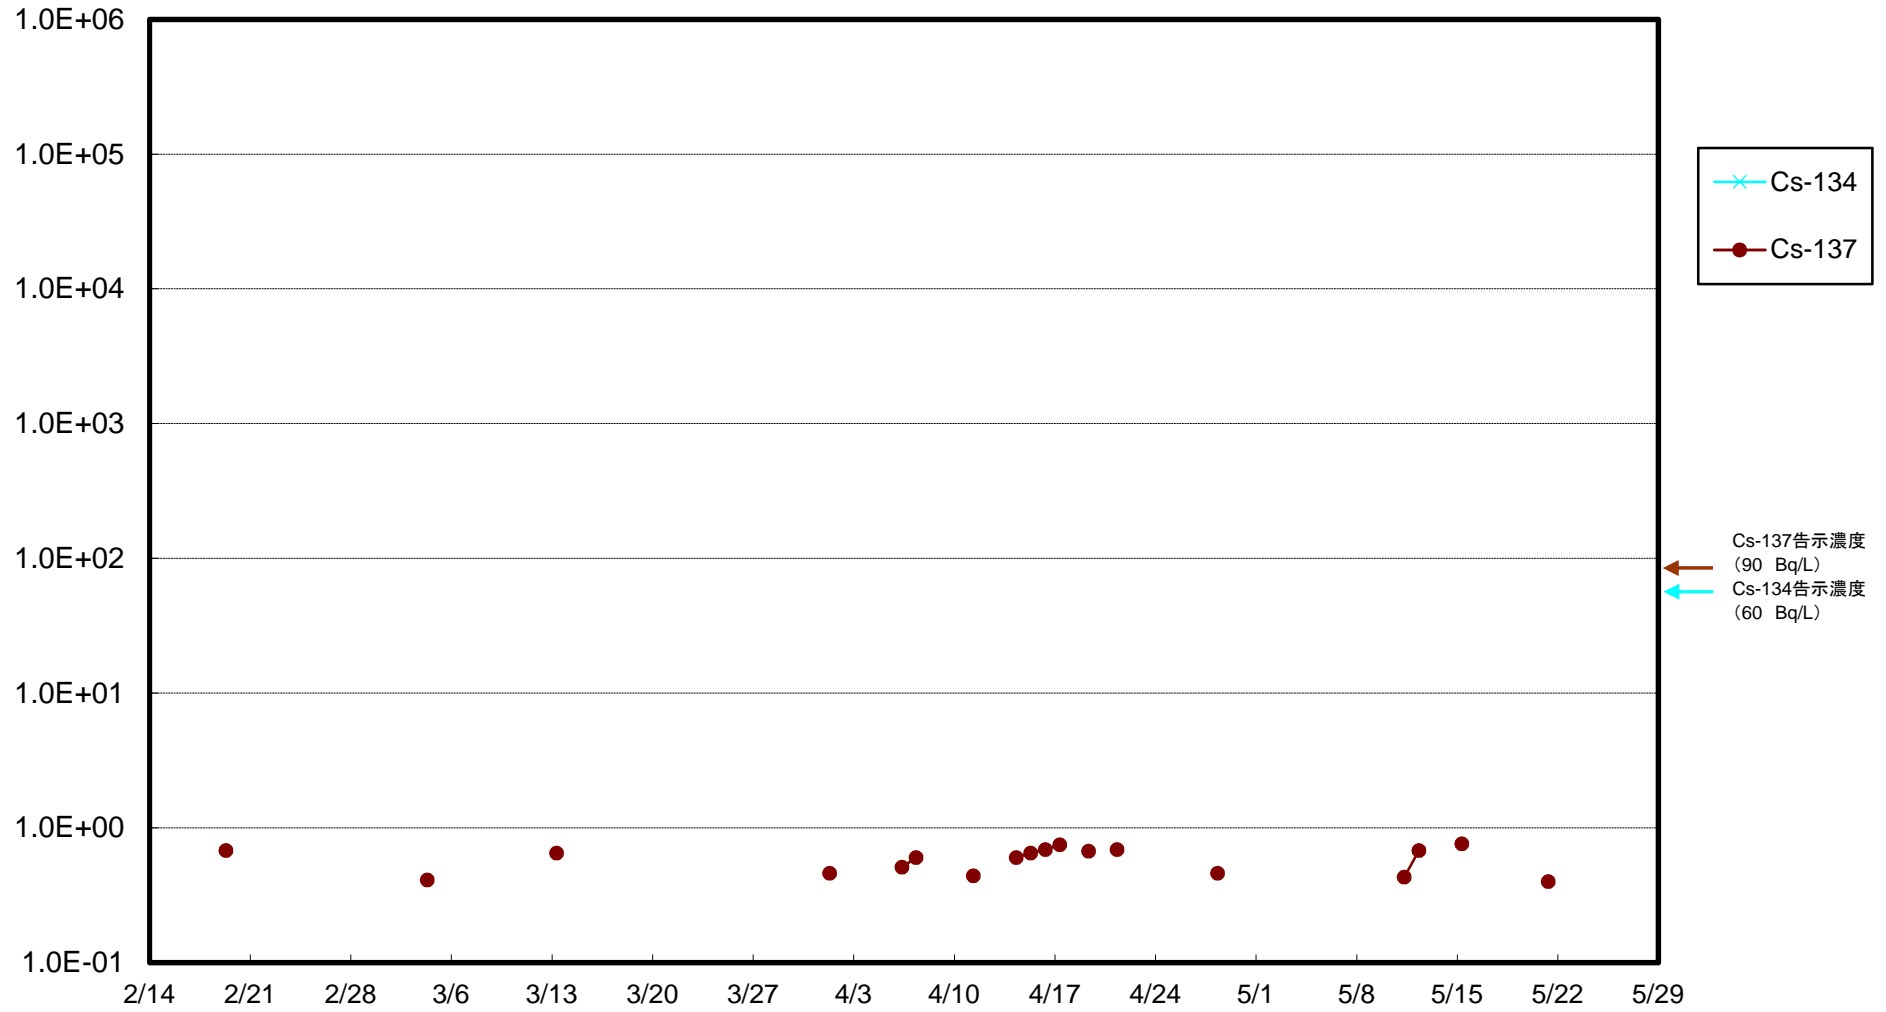

福島第一 物揚場前海水放射能濃度(Bq/L)

福島第一 1~4号機取水口内北側(東波除堤北側)海水放射能濃度(Bq/L)

福島第一 1~4号機取水口内南側(遮水壁前)海水放射能濃度(Bq/L)

福島第一 6号機取水口前海水放射能濃度(Bq/L)

### 福島第一 港湾口海水放射能濃度 (Bq/L)