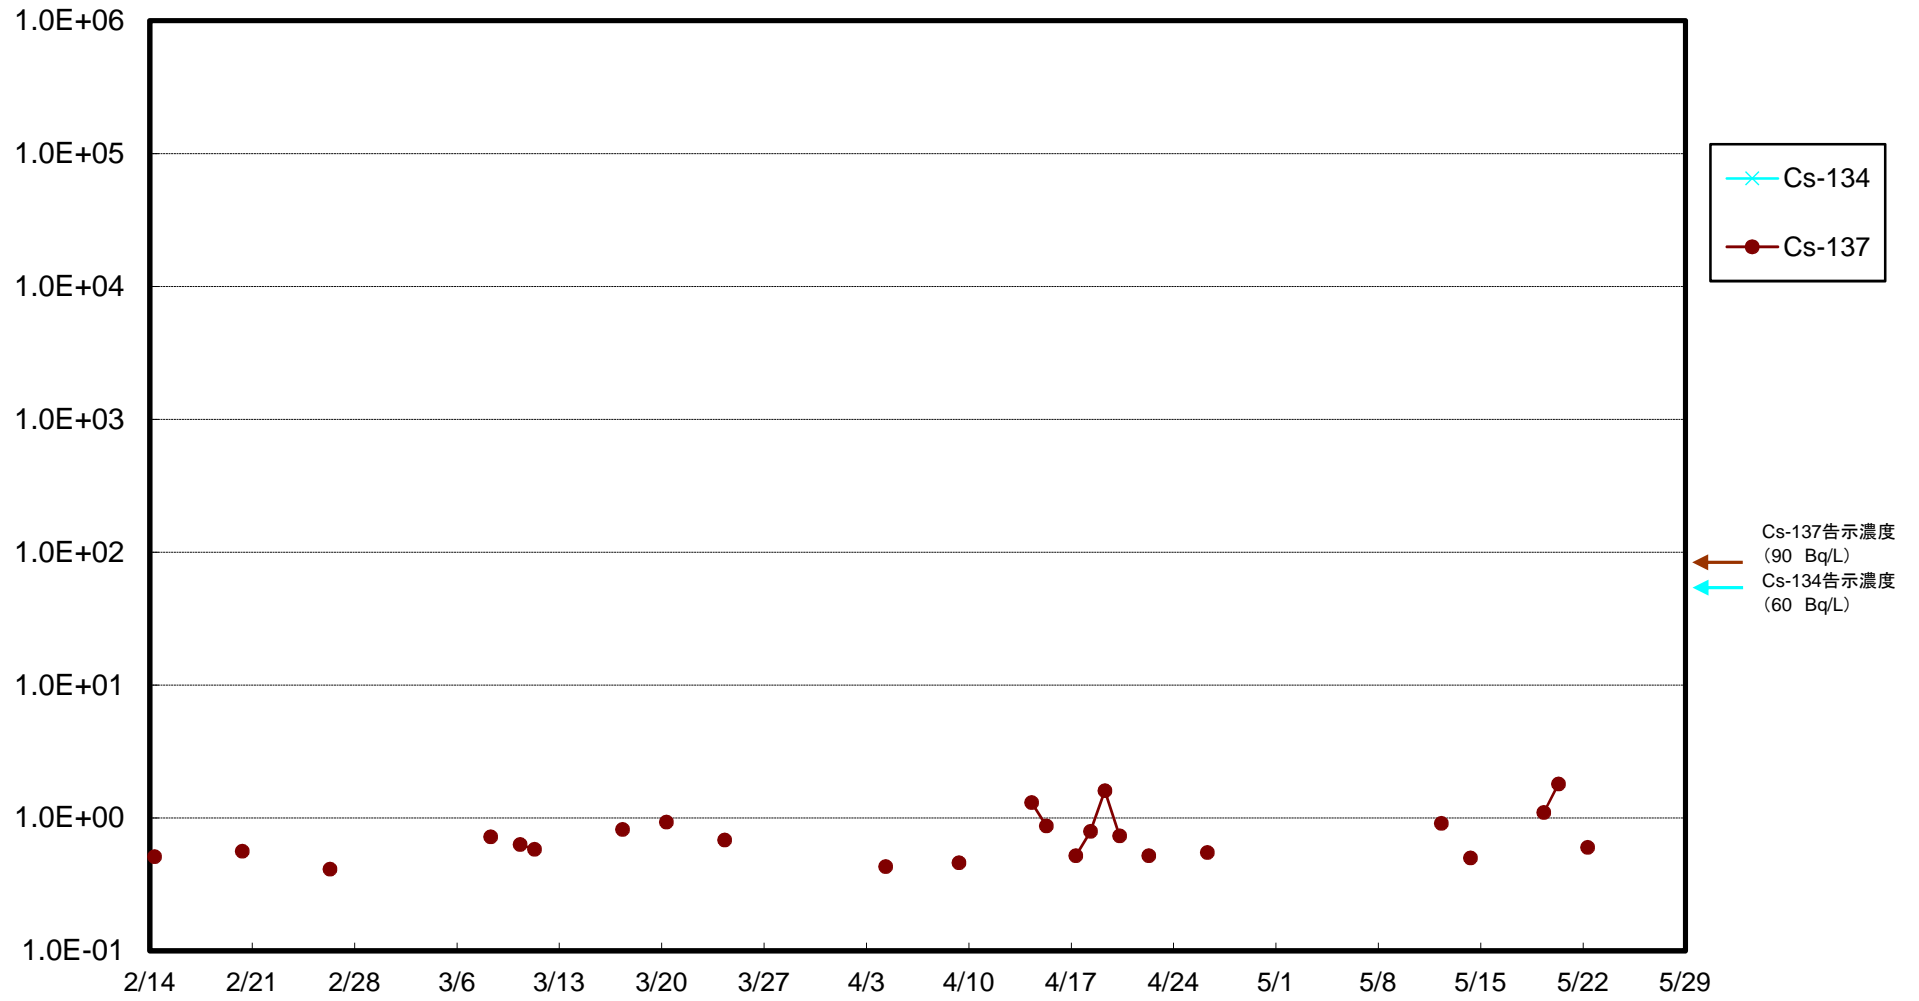

福島第一 物揚場前海水放射能濃度(Bq/L)

福島第一 1~4号機取水口内北側(東波除堤北側)海水放射能濃度(Bq/L)

福島第一 1~4号機取水口内南側(遮水壁前)海水放射能濃度(Bq/L)

福島第一 6号機取水口前海水放射能濃度(Bq/L)

### 福島第一 港湾口海水放射能濃度 (Bq/L)