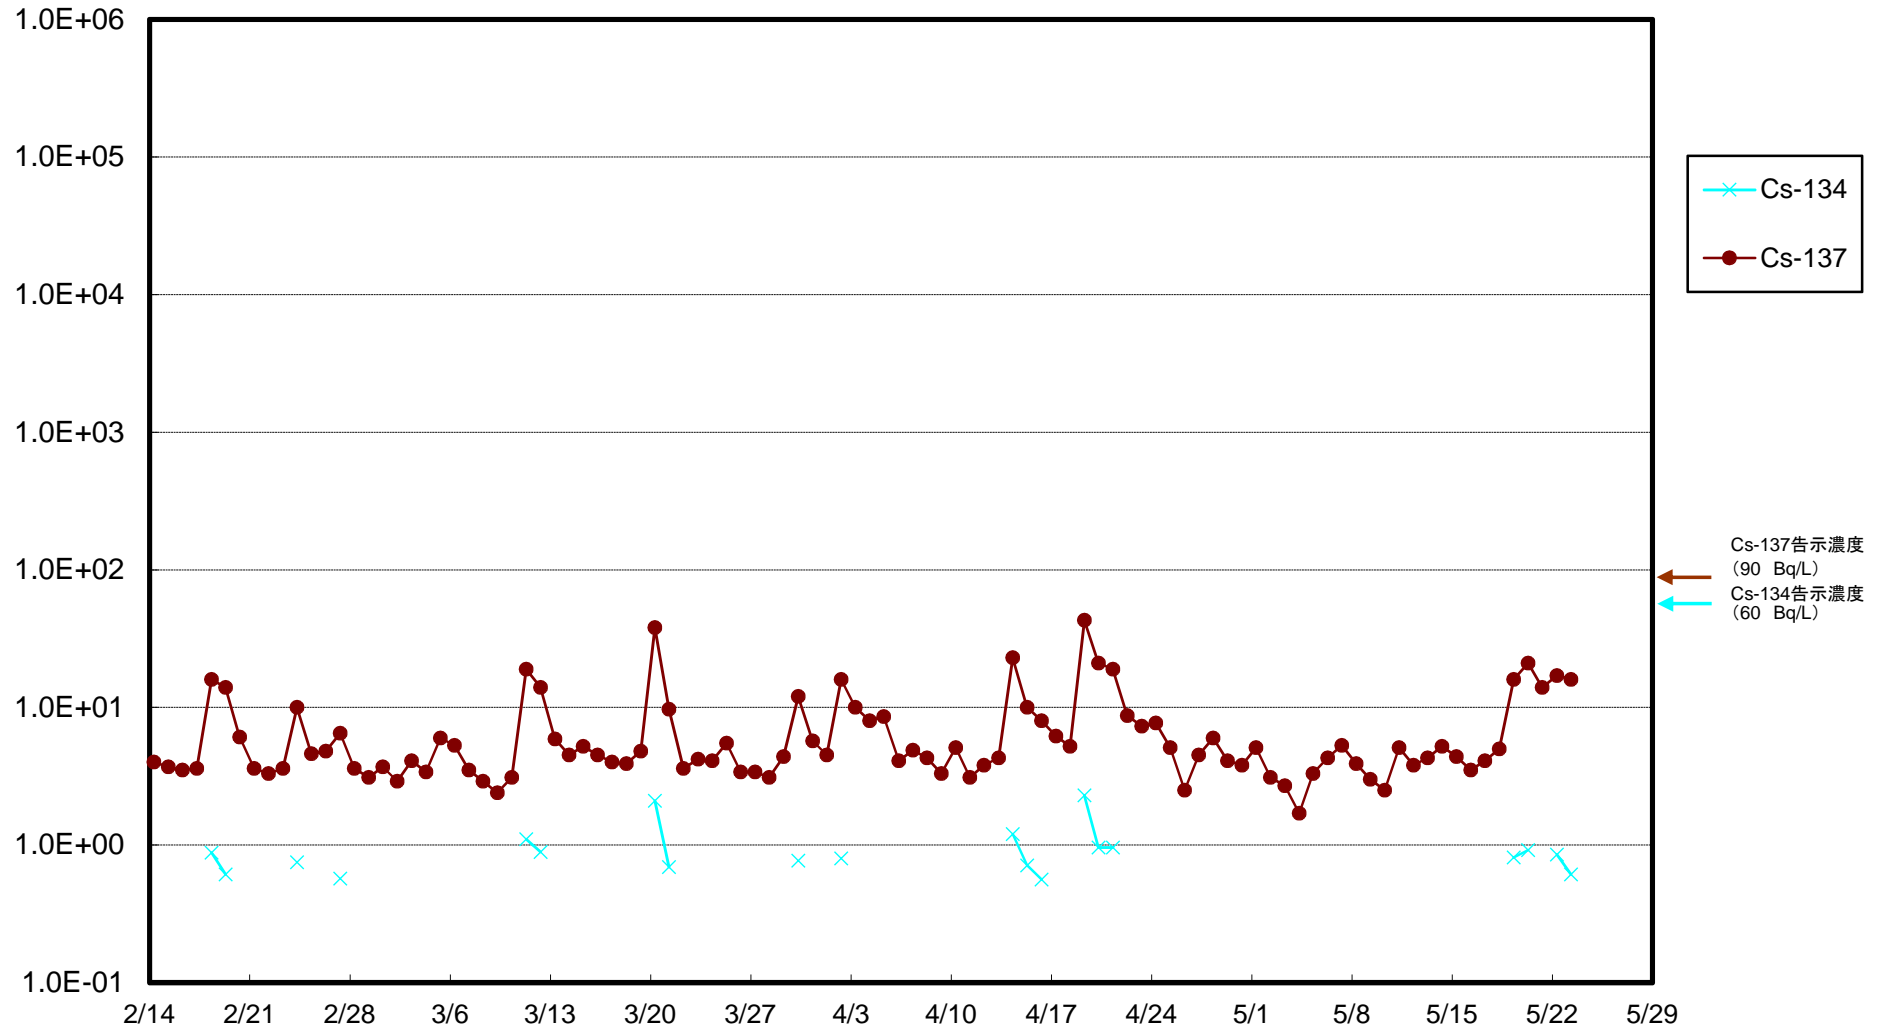

福島第一 物揚場前海水放射能濃度(Bq/L)

福島第一 1~4号機取水口内北側(東波除堤北側)海水放射能濃度(Bq/L)

福島第一 1~4号機取水口内南側(遮水壁前)海水放射能濃度(Bq/L)

福島第一 6号機取水口前海水放射能濃度(Bq/L)

### 福島第一 港湾口海水放射能濃度 (Bq/L)