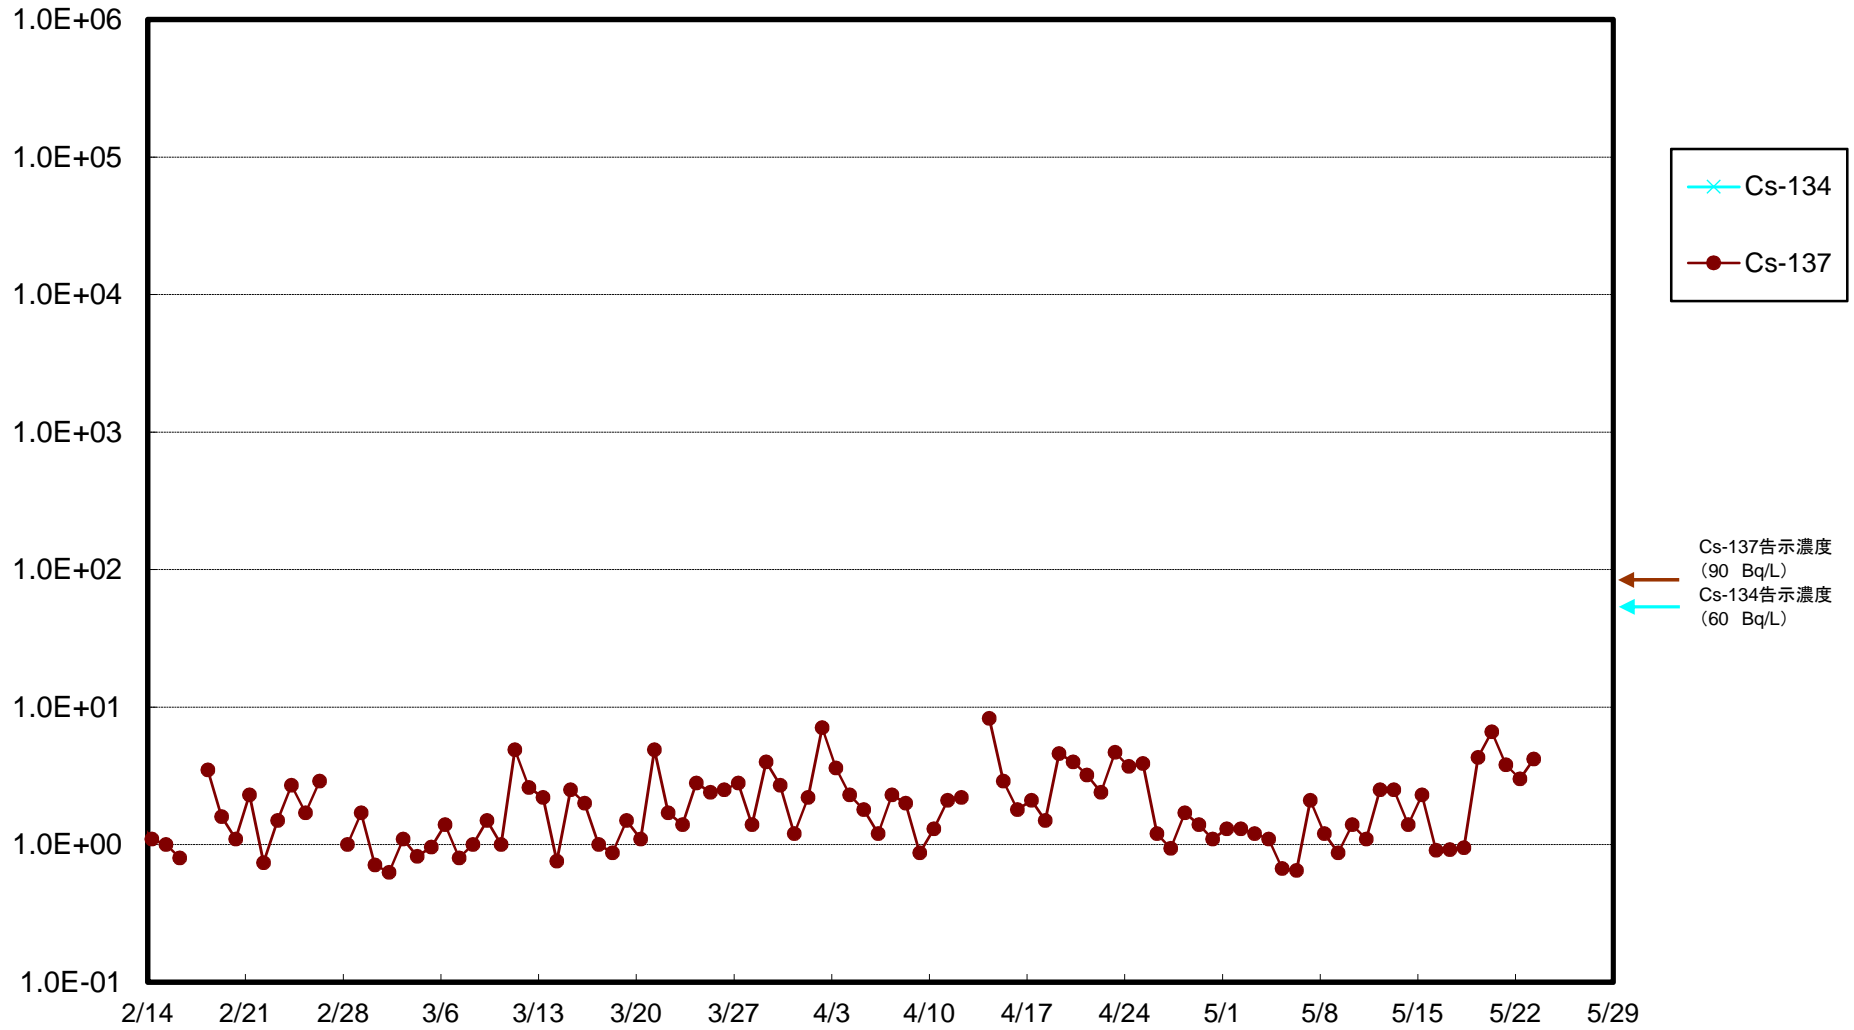

福島第一 物揚場前海水放射能濃度(Bq/L)

福島第一 1~4号機取水口内北側(東波除堤北側)海水放射能濃度(Bq/L)

福島第一 1~4号機取水口内南側(遮水壁前)海水放射能濃度(Bq/L)

福島第一 6号機取水口前海水放射能濃度(Bq/L)

### 福島第一 港湾口海水放射能濃度 (Bq/L)