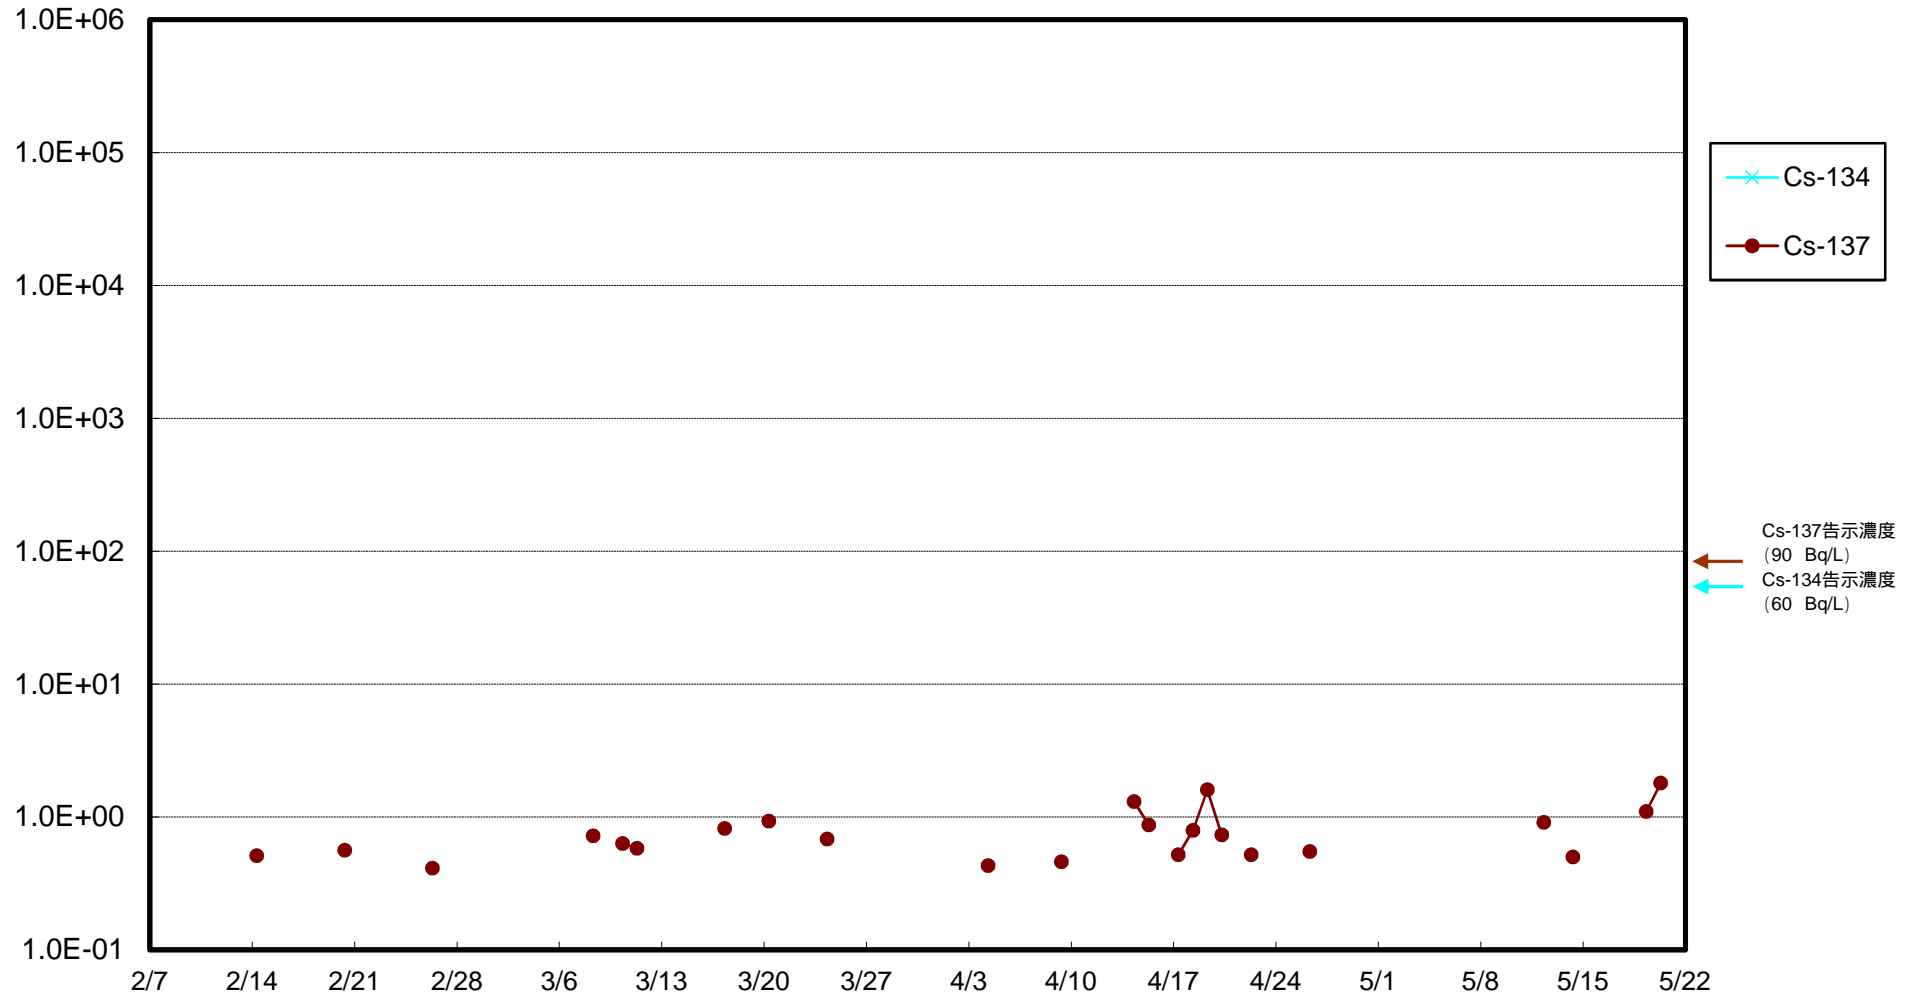

福島第一 物揚場前海水放射能濃度 (Bq / L)

福島第一 1~4号機取水口内北側(東波除堤北側)海水放射能濃度(Bq/L)

福島第一 1~4号機取水口内南側(遮水壁前)海水放射能濃度 (Bq / L)

福島第一 6号機取水口前海水放射能濃度 (Bq / L)

福島第一 港湾口海水放射能濃度 (Bq / L)