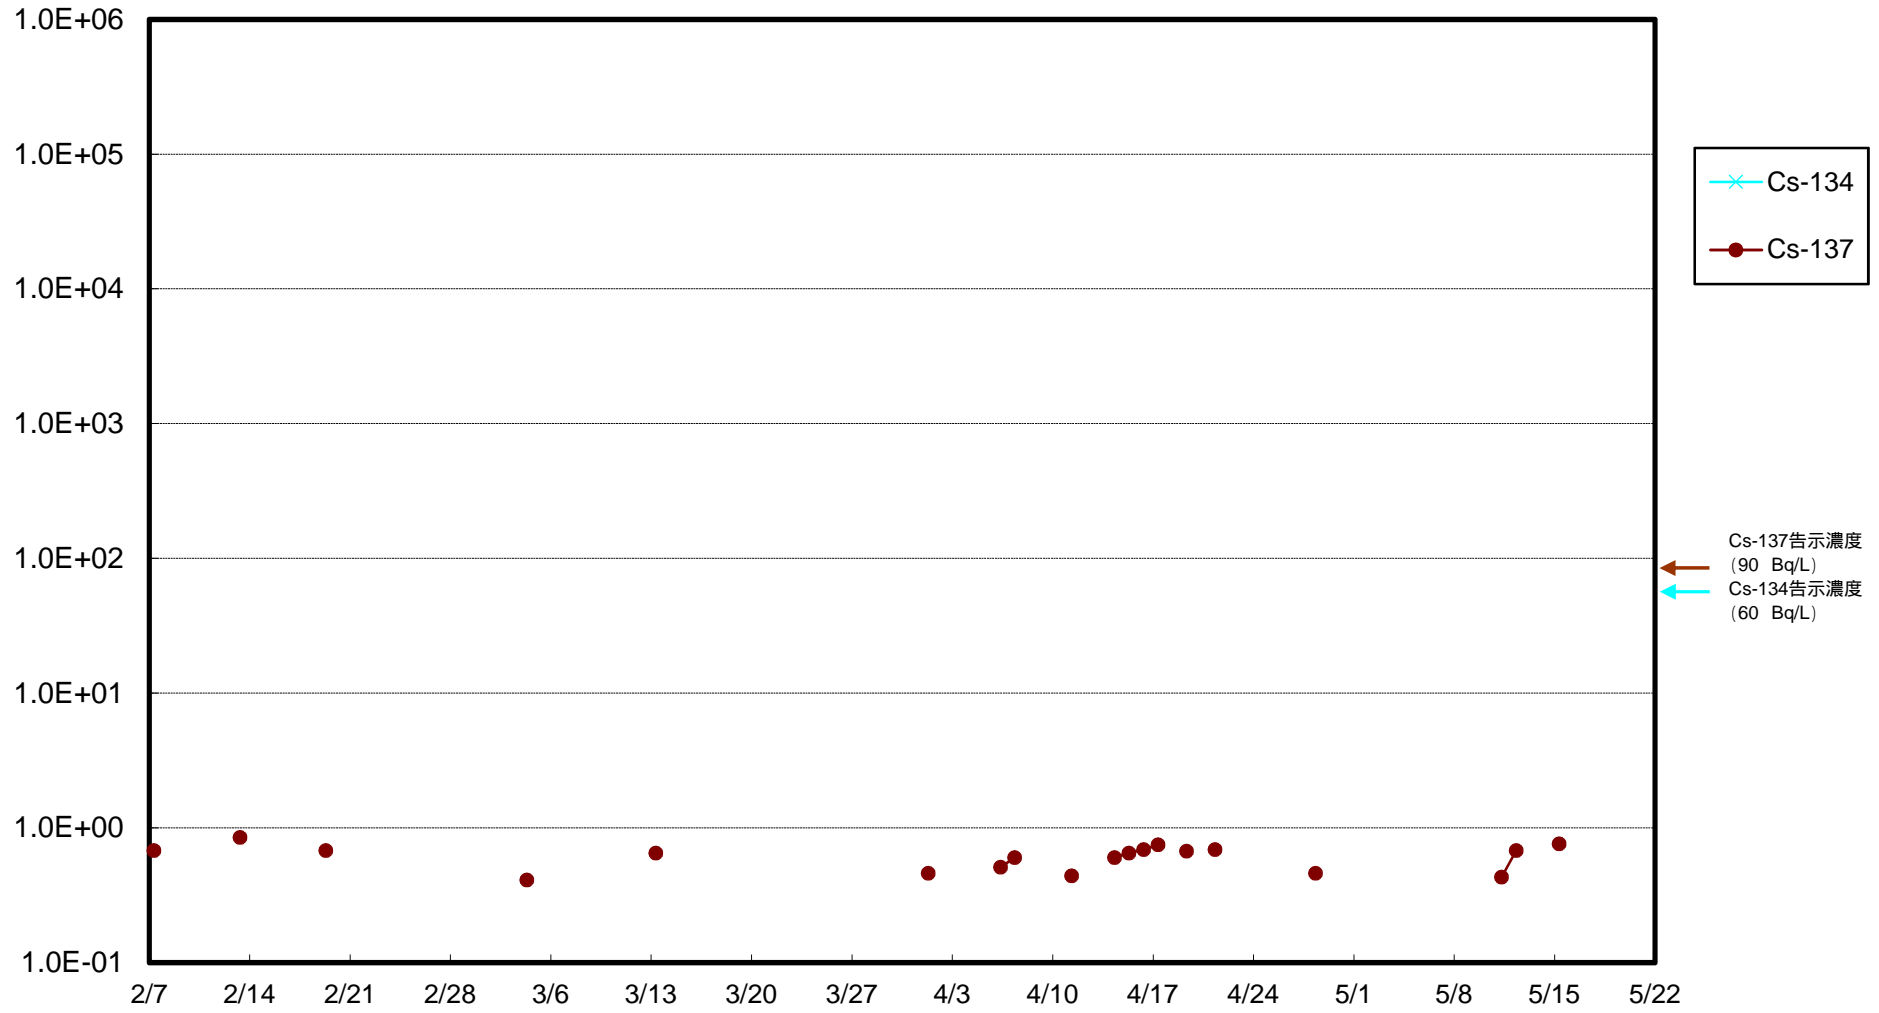

福島第一 物揚場前海水放射能濃度 (Bq / L)

福島第一 1~4号機取水口内北側(東波除堤北側)海水放射能濃度(Bq/L)

福島第一 1~4号機取水口内南側(遮水壁前)海水放射能濃度 (Bq / L)

福島第一 6号機取水口前海水放射能濃度 (Bq / L)

福島第一 港湾口海水放射能濃度 (Bq / L)