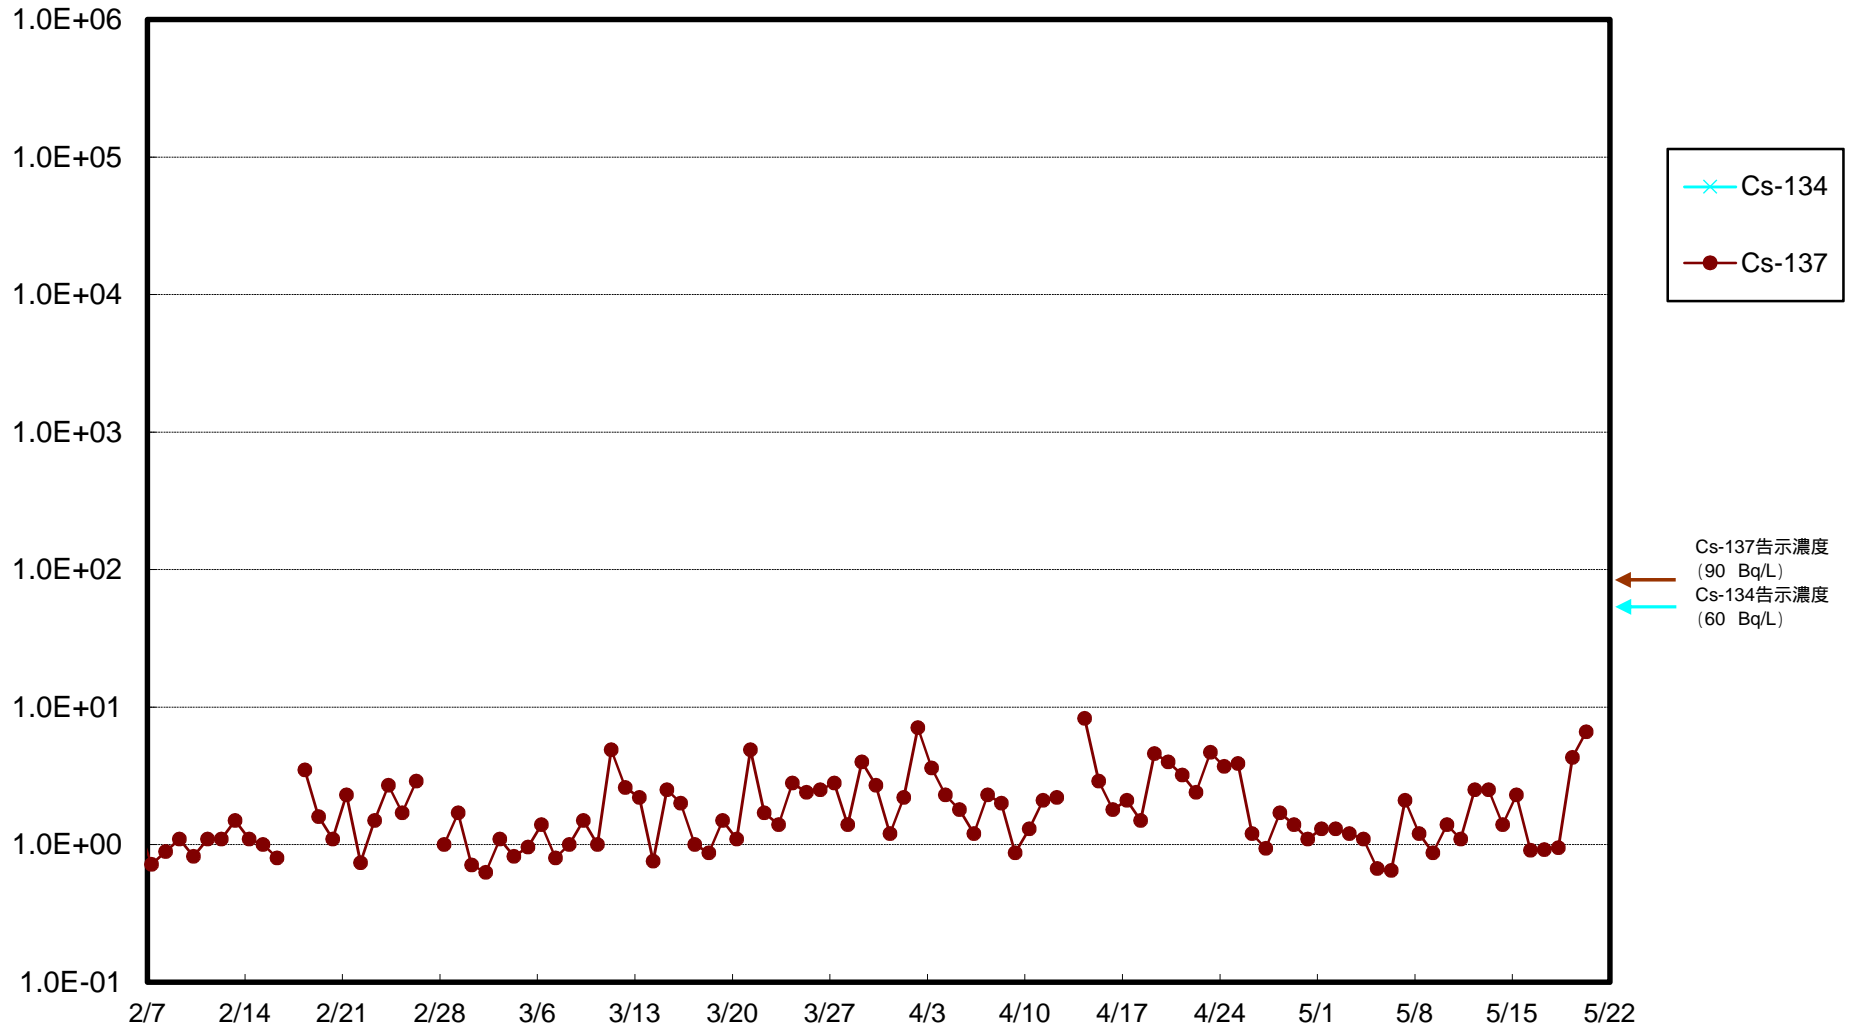

福島第一 物揚場前海水放射能濃度 (Bq / L)

福島第一 1~4号機取水口内北側(東波除堤北側)海水放射能濃度(Bq/L)

福島第一 1~4号機取水口内南側(遮水壁前)海水放射能濃度 (Bq / L)

福島第一 6号機取水口前海水放射能濃度 (Bq / L)

福島第一 港湾口海水放射能濃度 (Bq / L)