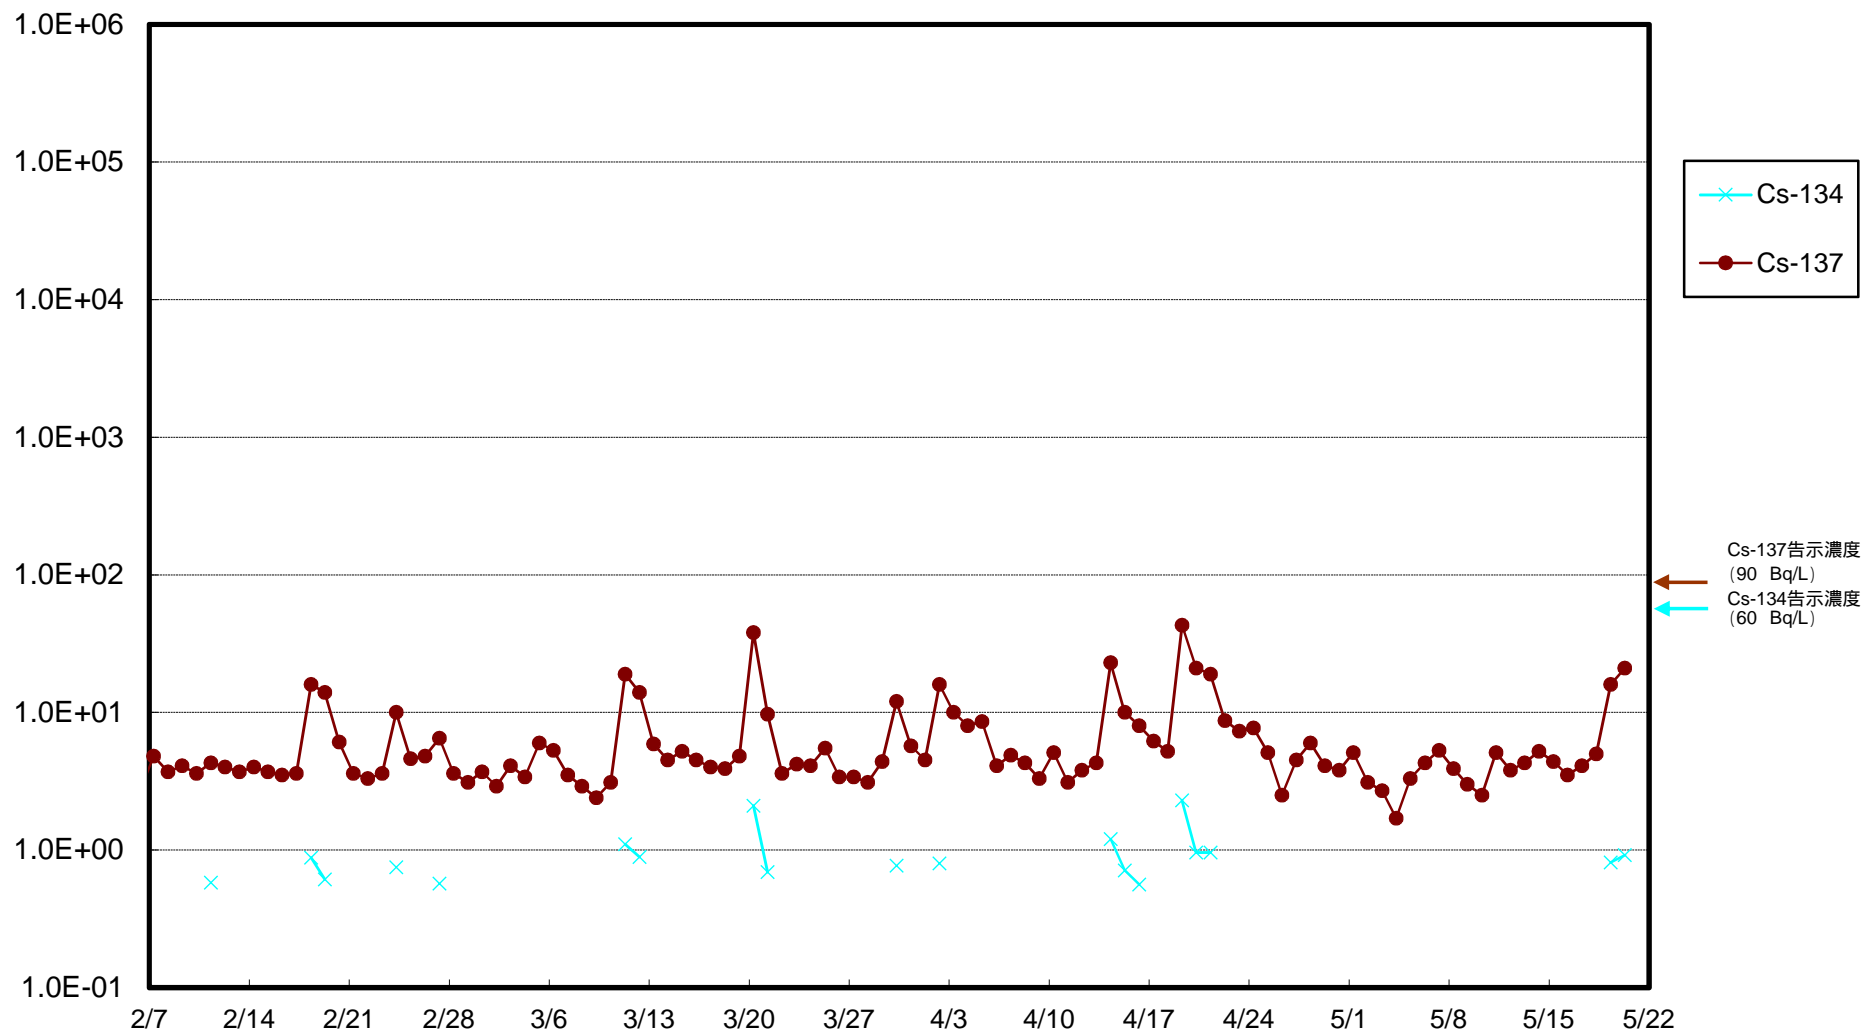

福島第一 物揚場前海水放射能濃度 (Bq / L)

福島第一 1~4号機取水口内北側(東波除堤北側)海水放射能濃度(Bq/L)

福島第一 1~4号機取水口内南側(遮水壁前)海水放射能濃度 (Bq / L)

福島第一 6号機取水口前海水放射能濃度 (Bq / L)

福島第一 港湾口海水放射能濃度 (Bq / L)