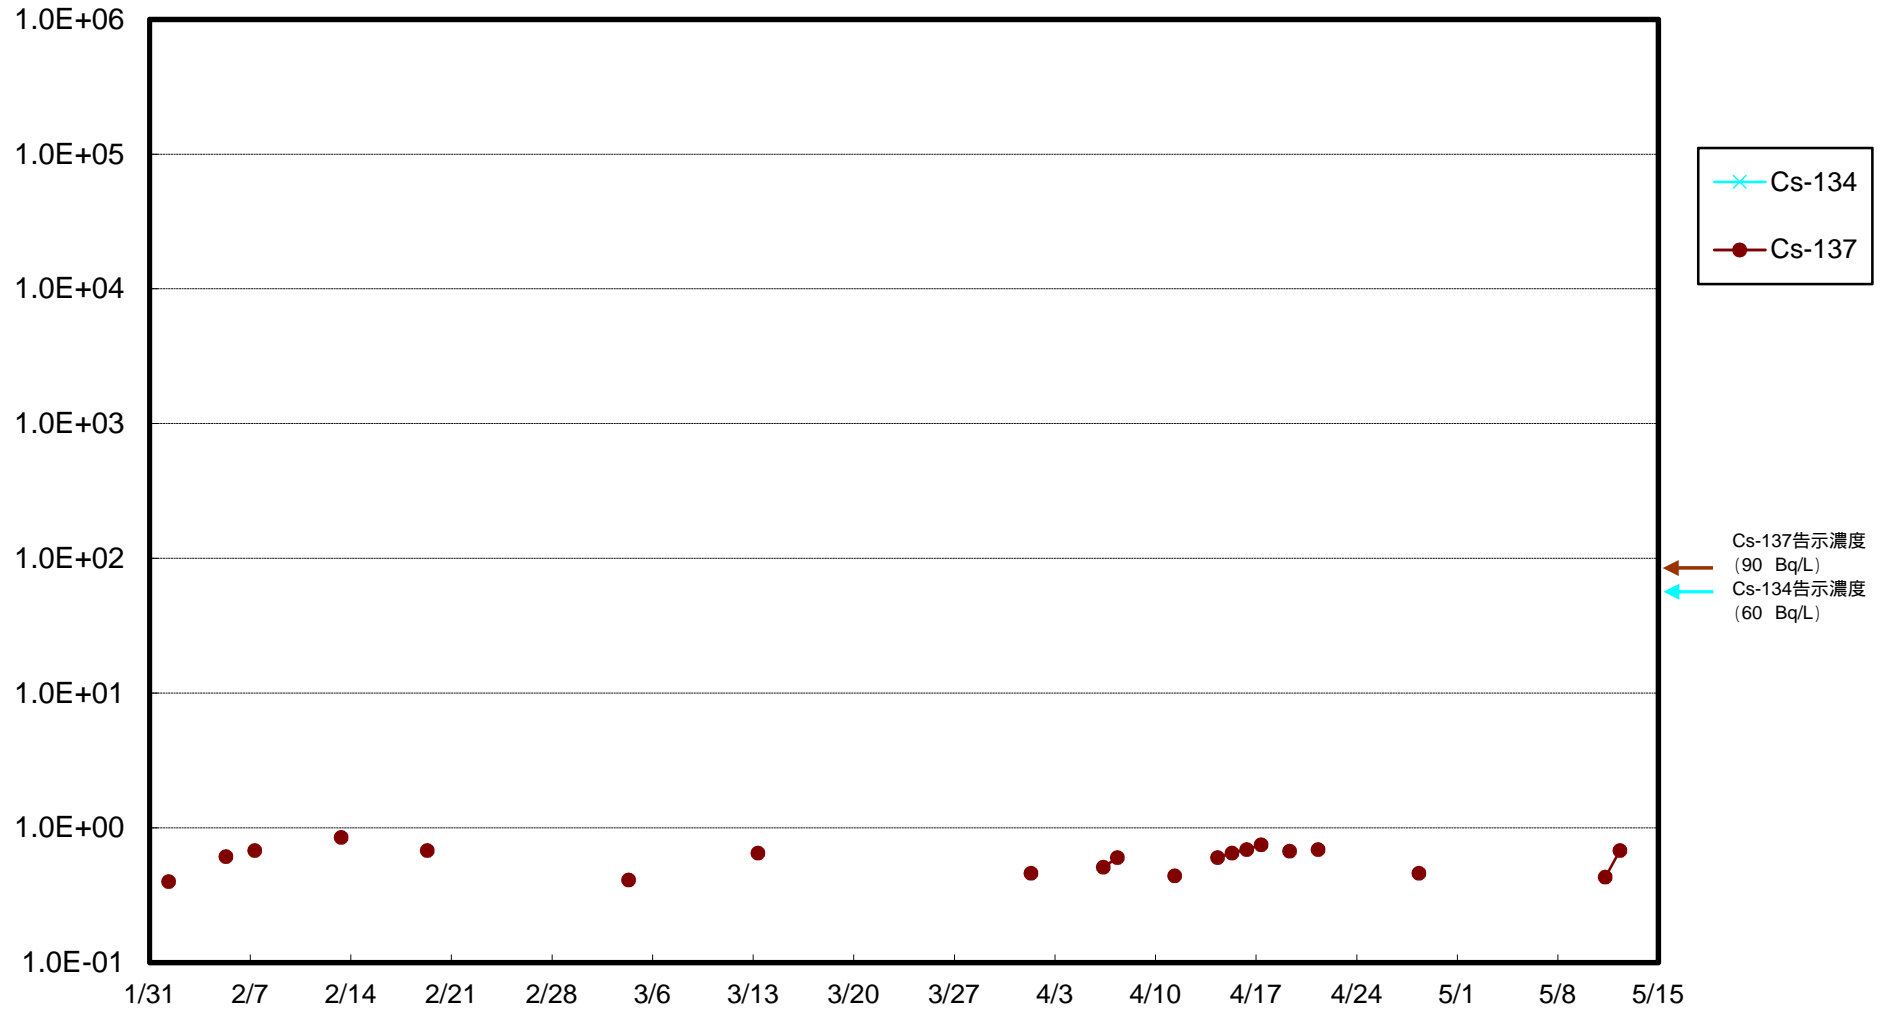

福島第一 物揚場前海水放射能濃度 (Bq / L)

福島第一 1~4号機取水口内北側(東波除堤北側)海水放射能濃度(Bq/L)

福島第一 1~4号機取水口内南側(遮水壁前)海水放射能濃度 (Bq / L)

福島第一 6号機取水口前海水放射能濃度 (Bq / L)

福島第一 港湾口海水放射能濃度 (Bq / L)