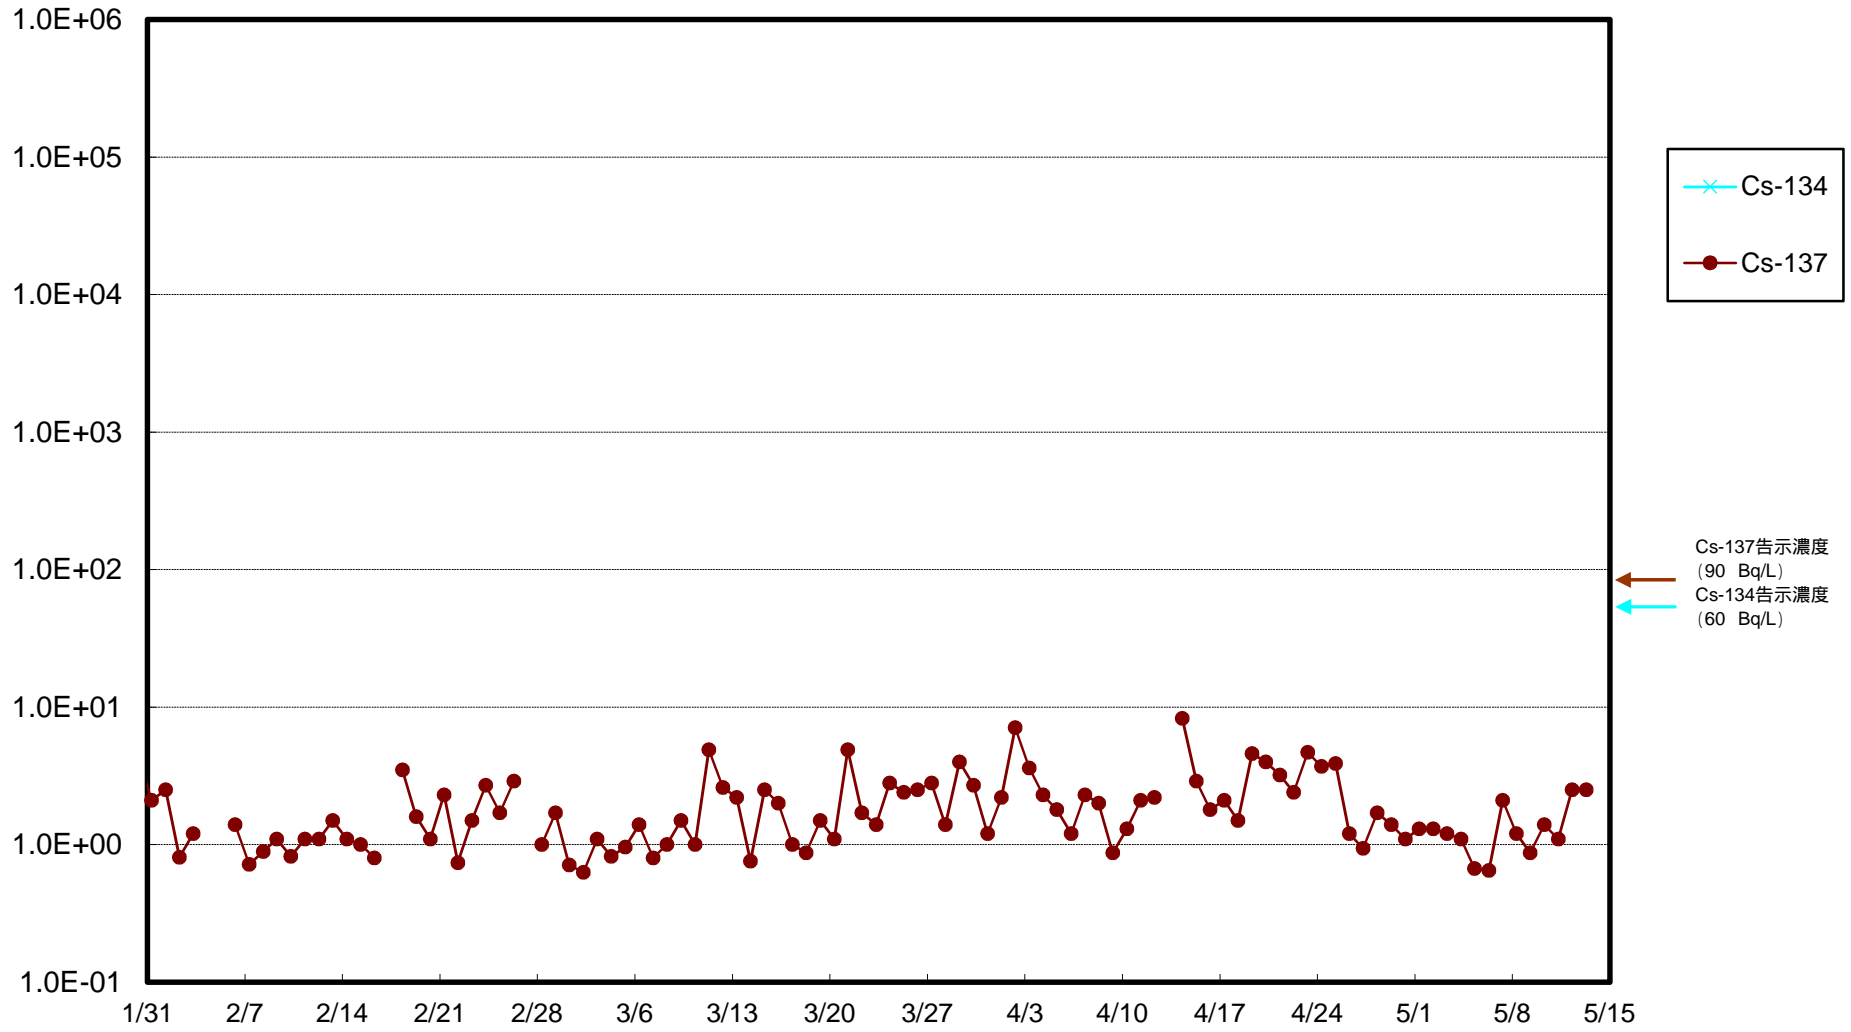

福島第一 物揚場前海水放射能濃度 (Bq / L)

福島第一 1~4号機取水口内北側(東波除堤北側)海水放射能濃度(Bq/L)

福島第一 1~4号機取水口内南側(遮水壁前)海水放射能濃度 (Bq / L)

福島第一 6号機取水口前海水放射能濃度 (Bq / L)

福島第一 港湾口海水放射能濃度 (Bq / L)