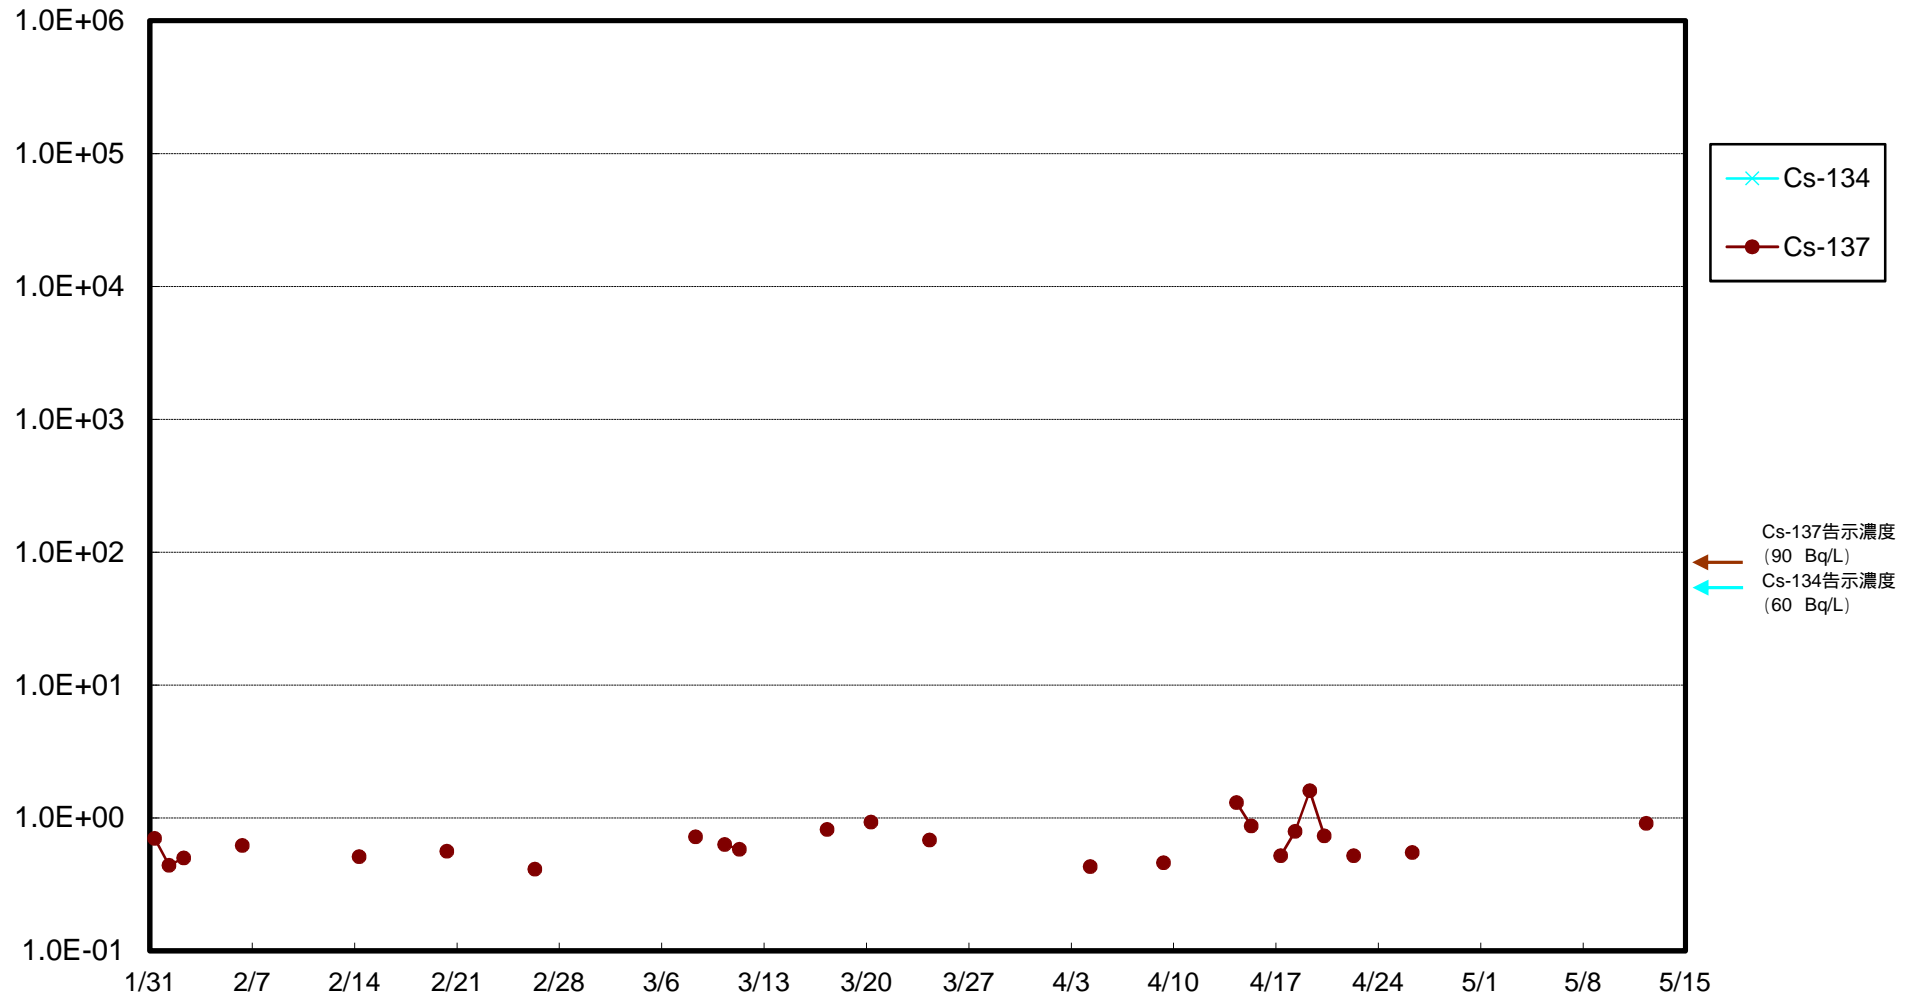

福島第一 物揚場前海水放射能濃度 (Bq / L)

福島第一 1~4号機取水口内北側(東波除堤北側)海水放射能濃度(Bq/L)

福島第一 1~4号機取水口内南側(遮水壁前)海水放射能濃度 (Bq / L)

福島第一 6号機取水口前海水放射能濃度 (Bq / L)

福島第一 港湾口海水放射能濃度 (Bq / L)