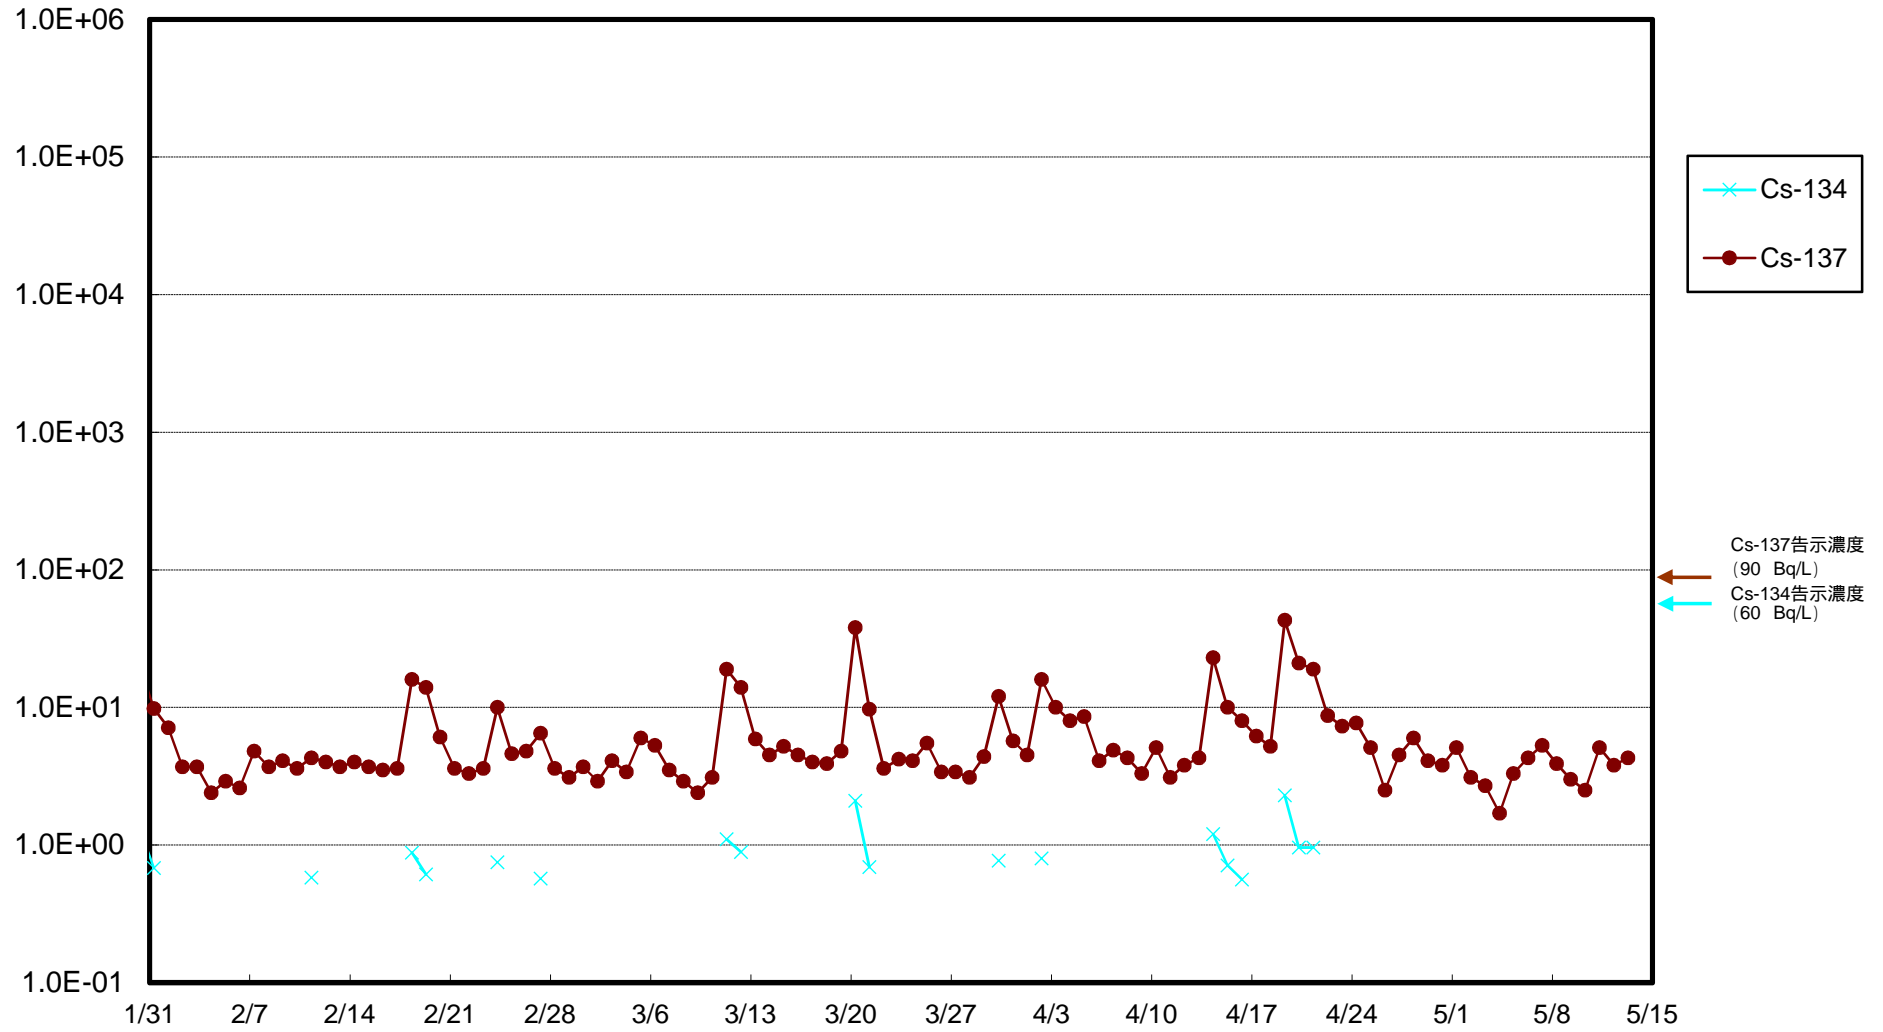

福島第一 物揚場前海水放射能濃度 (Bq / L)

福島第一 1~4号機取水口内北側(東波除堤北側)海水放射能濃度(Bq/L)

福島第一 1~4号機取水口内南側(遮水壁前)海水放射能濃度 (Bq / L)

福島第一 6号機取水口前海水放射能濃度 (Bq / L)

福島第一 港湾口海水放射能濃度 (Bq / L)