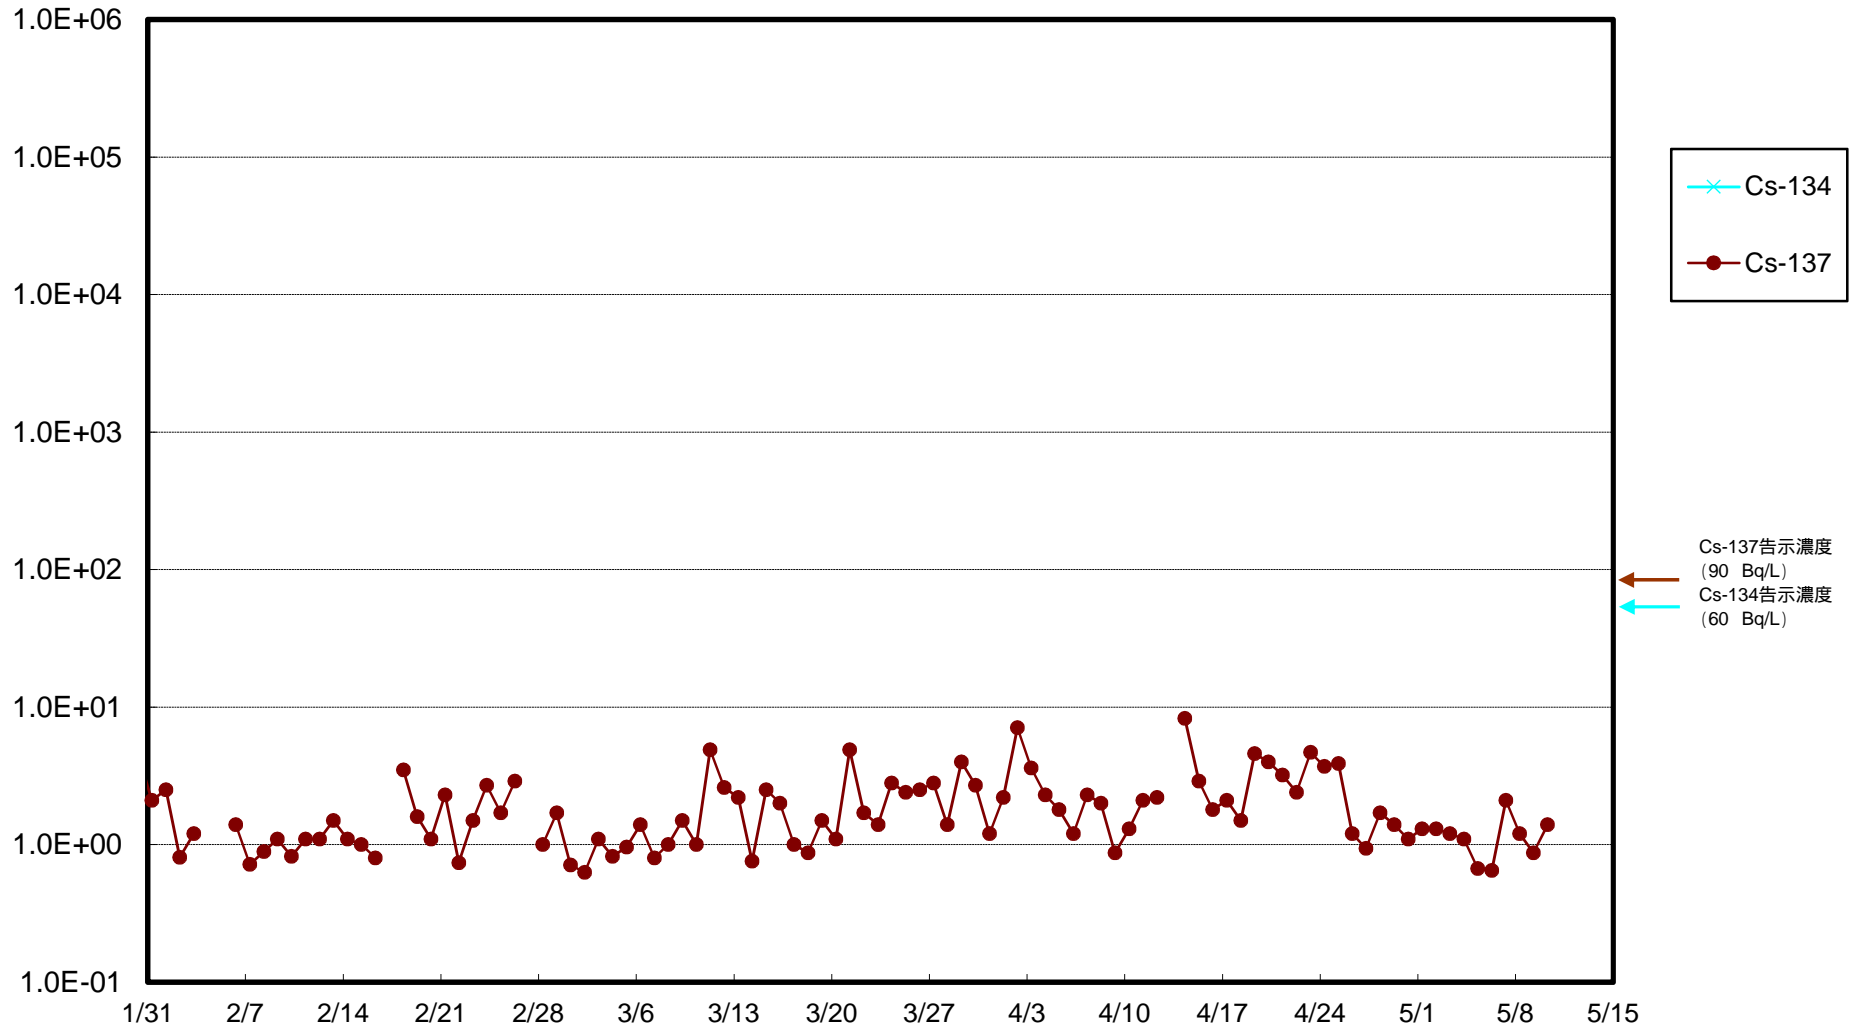

福島第一 物揚場前海水放射能濃度 (Bq / L)

福島第一 1~4号機取水口内北側(東波除堤北側)海水放射能濃度 (Bq / L)

福島第一 1~4号機取水口内南側(遮水壁前)海水放射能濃度 (Bq / L)

福島第一 6号機取水口前海水放射能濃度 (Bq / L)

# 福島第一 港湾口海水放射能濃度 (Bq / L)