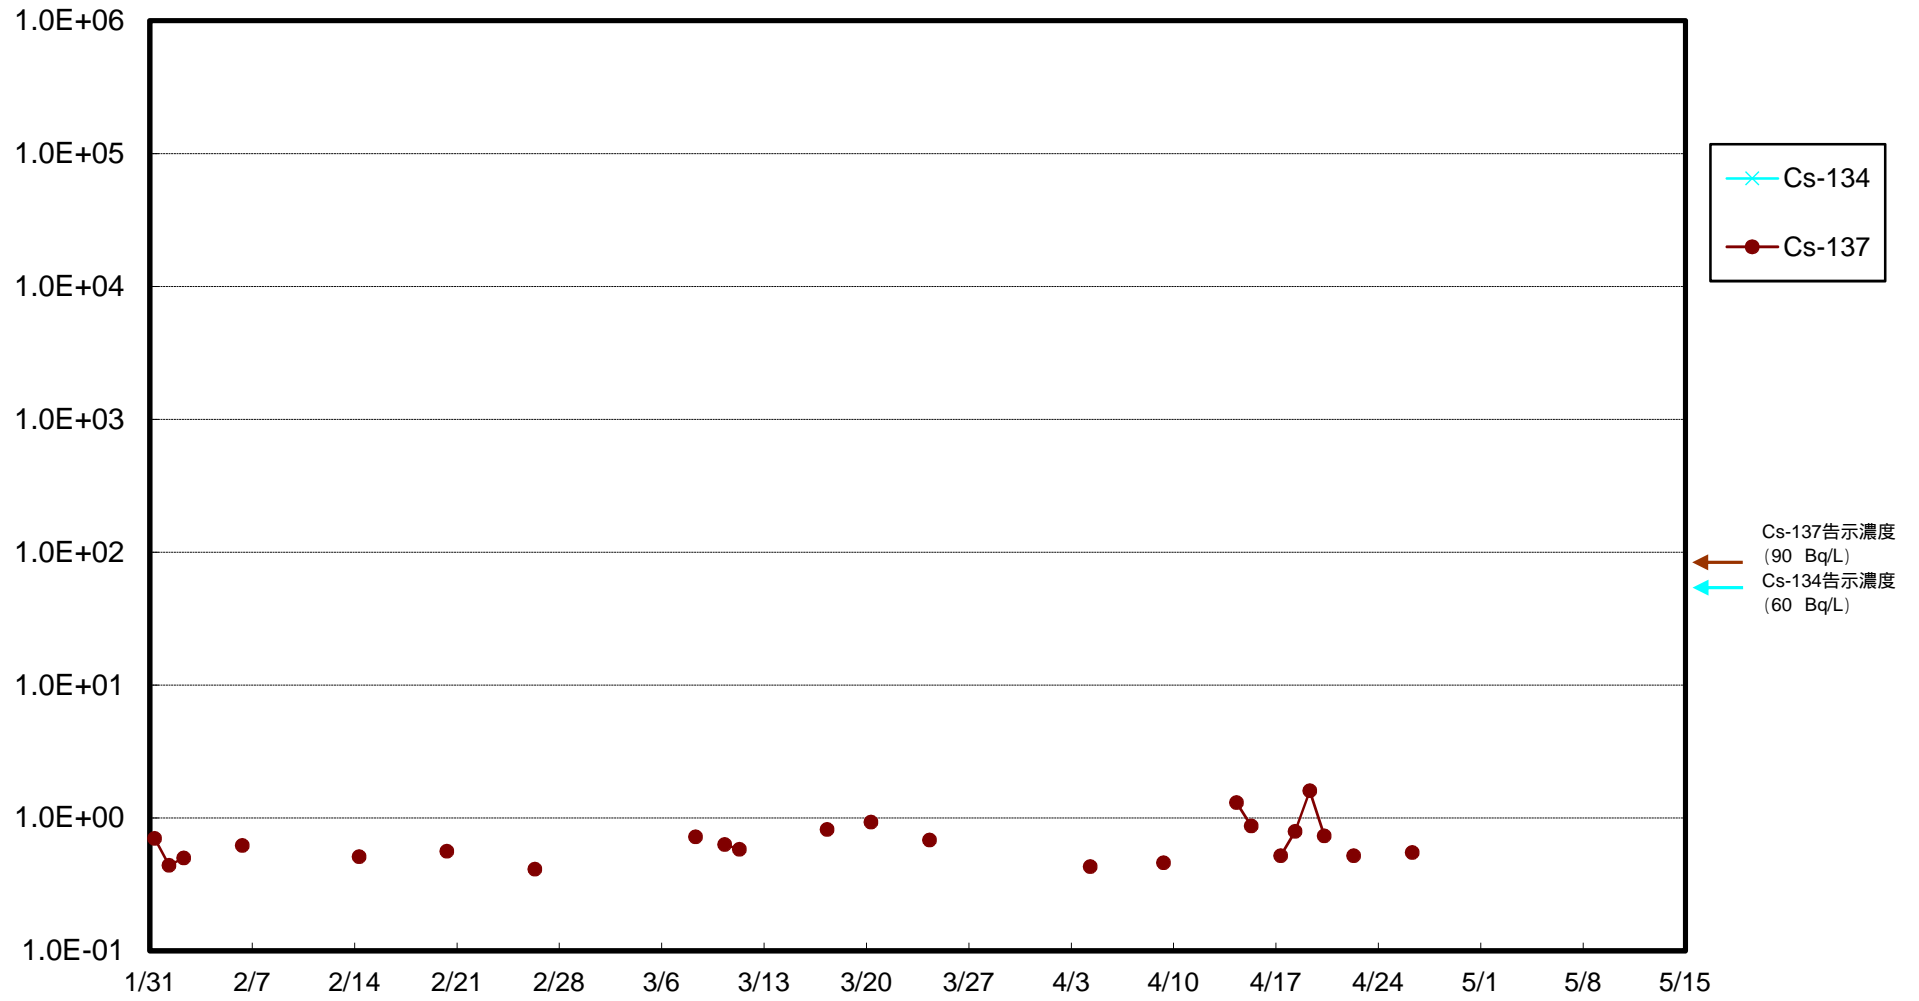

福島第一 物揚場前海水放射能濃度 (Bq / L)

福島第一 1~4号機取水口内北側(東波除堤北側)海水放射能濃度 (Bq / L)

福島第一 1~4号機取水口内南側(遮水壁前)海水放射能濃度 (Bq / L)

福島第一 6号機取水口前海水放射能濃度 (Bq / L)

# 福島第一 港湾口海水放射能濃度 (Bq / L)