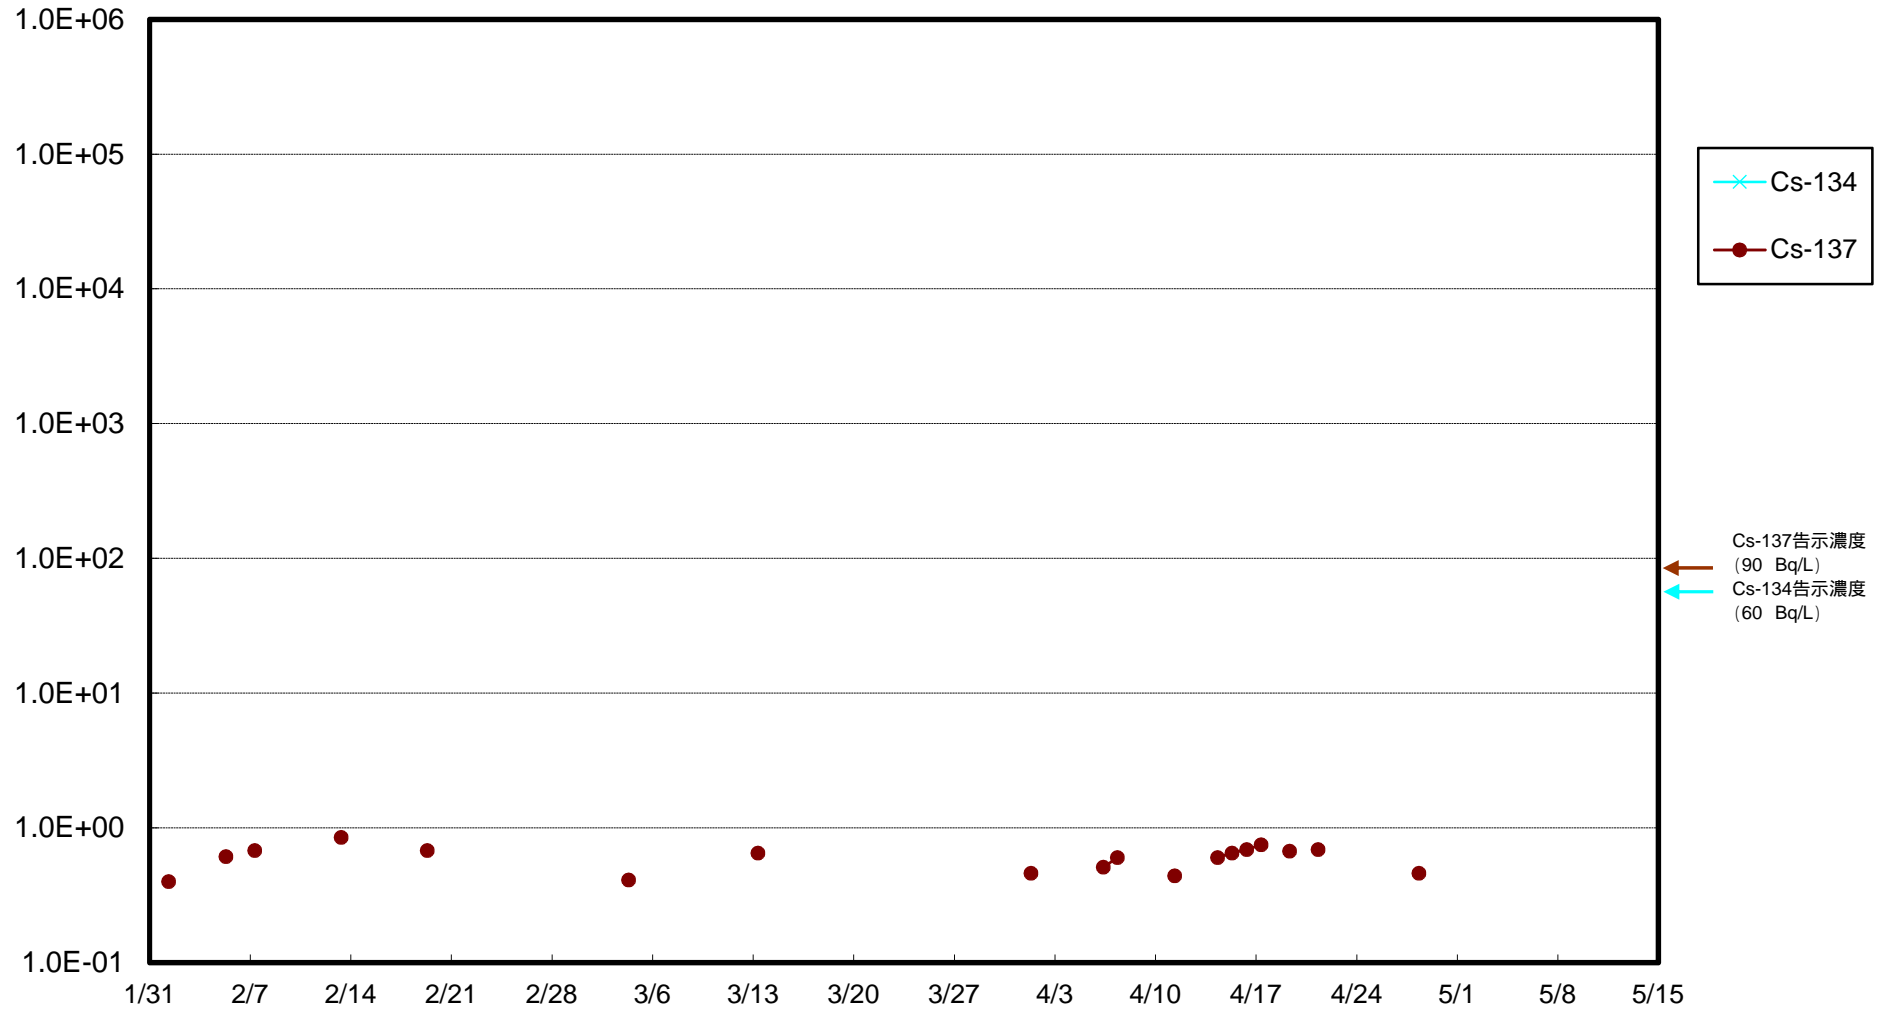

福島第一 物揚場前海水放射能濃度 (Bq / L)

福島第一 1~4号機取水口内北側(東波除堤北側)海水放射能濃度 (Bq / L)

福島第一 1~4号機取水口内南側(遮水壁前)海水放射能濃度 (Bq / L)

福島第一 6号機取水口前海水放射能濃度 (Bq / L)

# 福島第一 港湾口海水放射能濃度 (Bq / L)