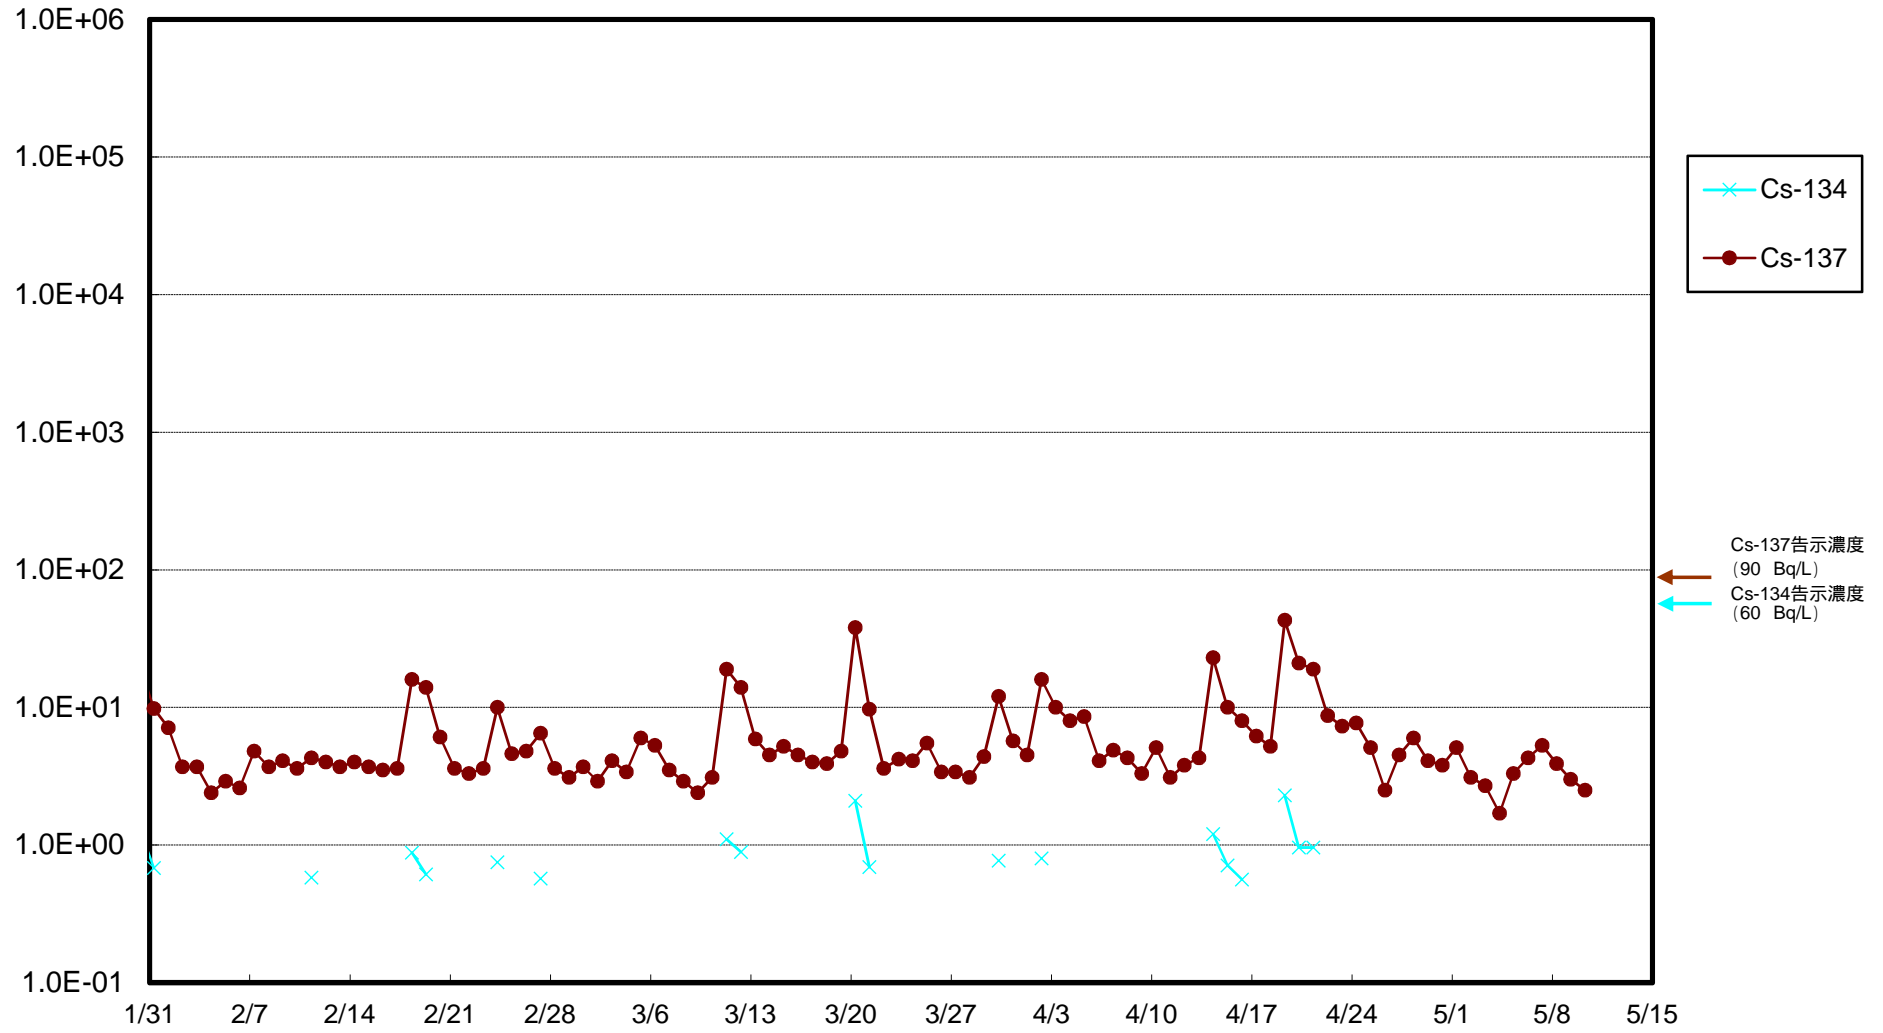

福島第一 物揚場前海水放射能濃度 (Bq / L)

福島第一 1~4号機取水口内北側(東波除堤北側)海水放射能濃度 (Bq / L)

福島第一 1~4号機取水口内南側(遮水壁前)海水放射能濃度 (Bq / L)

福島第一 6号機取水口前海水放射能濃度 (Bq / L)

# 福島第一 港湾口海水放射能濃度 (Bq / L)