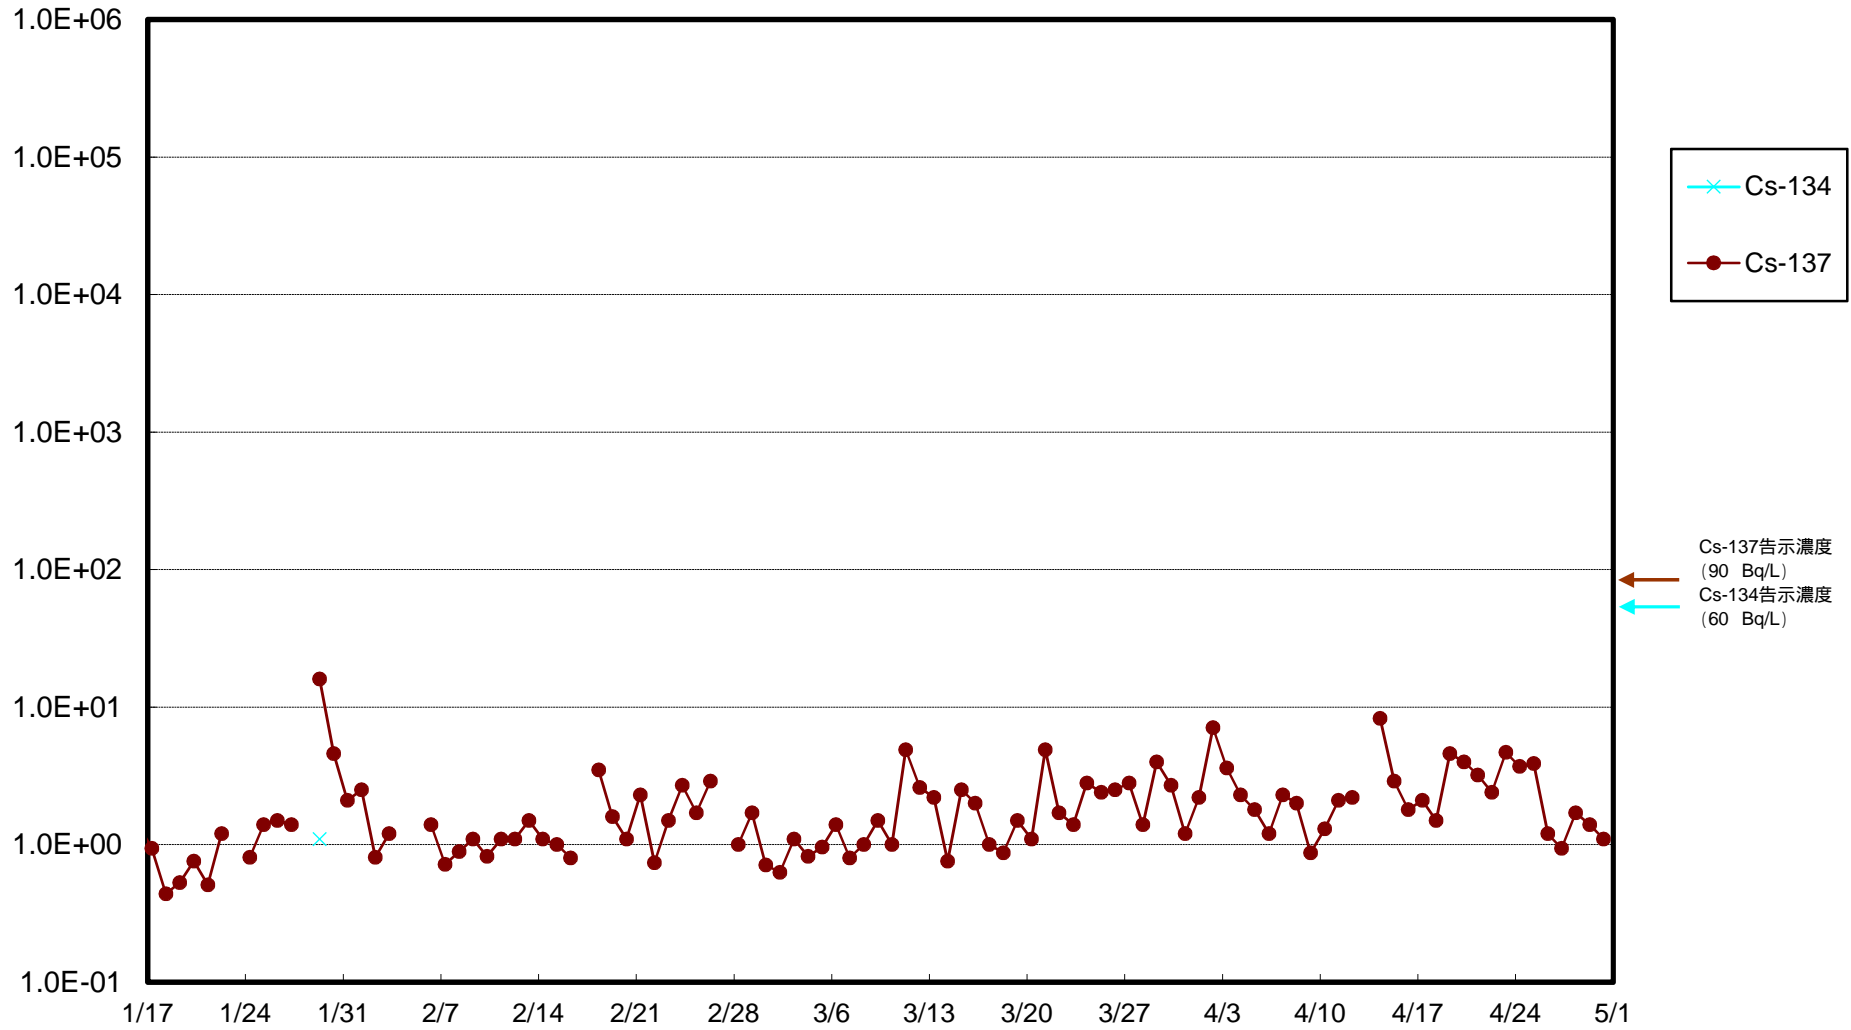

福島第一 物揚場前海水放射能濃度 (Bq / L)

福島第一 1~4号機取水口内北側(東波除堤北側)海水放射能濃度 (Bq / L)

福島第一 1~4号機取水口内南側(遮水壁前)海水放射能濃度 (Bq / L)

福島第一 6号機取水口前海水放射能濃度 (Bq / L)

### 福島第一 港湾口海水放射能濃度 (Bq / L)