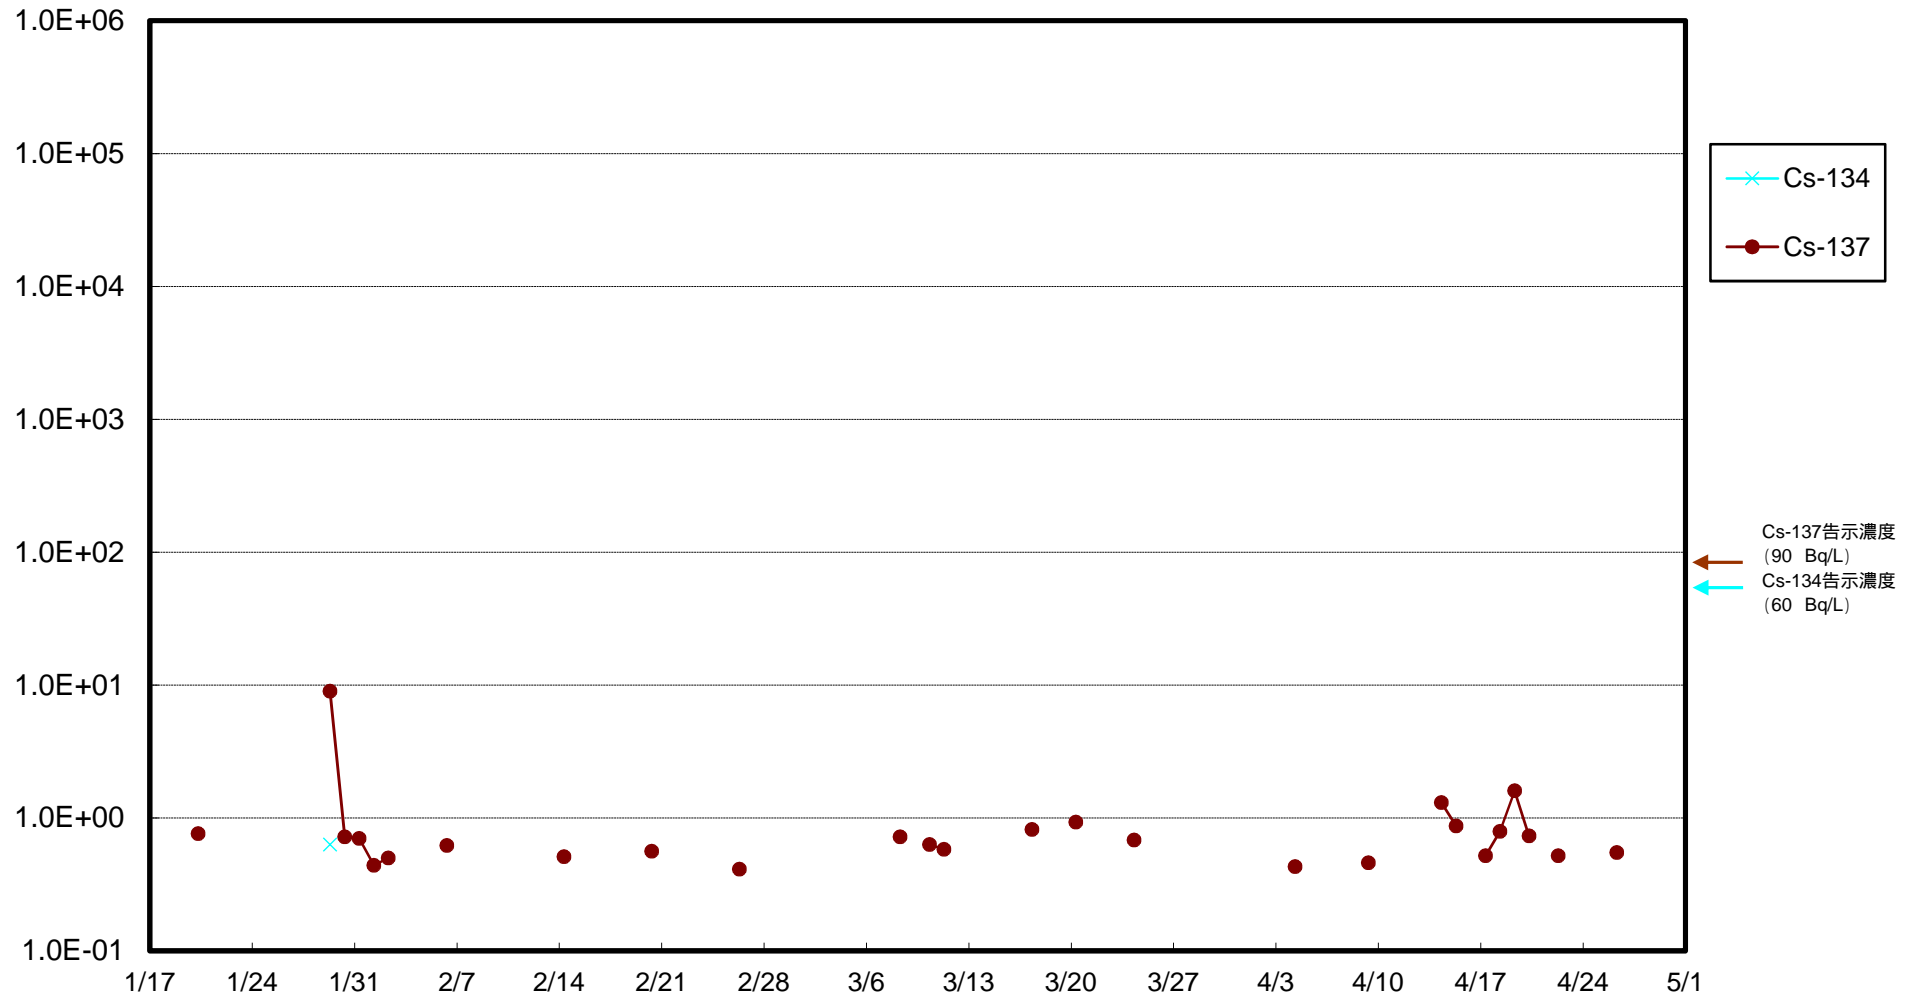

福島第一 物揚場前海水放射能濃度 (Bq / L)

福島第一 1~4号機取水口内北側(東波除堤北側)海水放射能濃度 (Bq / L)

福島第一 1~4号機取水口内南側(遮水壁前)海水放射能濃度 (Bq / L)

福島第一 6号機取水口前海水放射能濃度 (Bq / L)

### 福島第一 港湾口海水放射能濃度 (Bq / L)