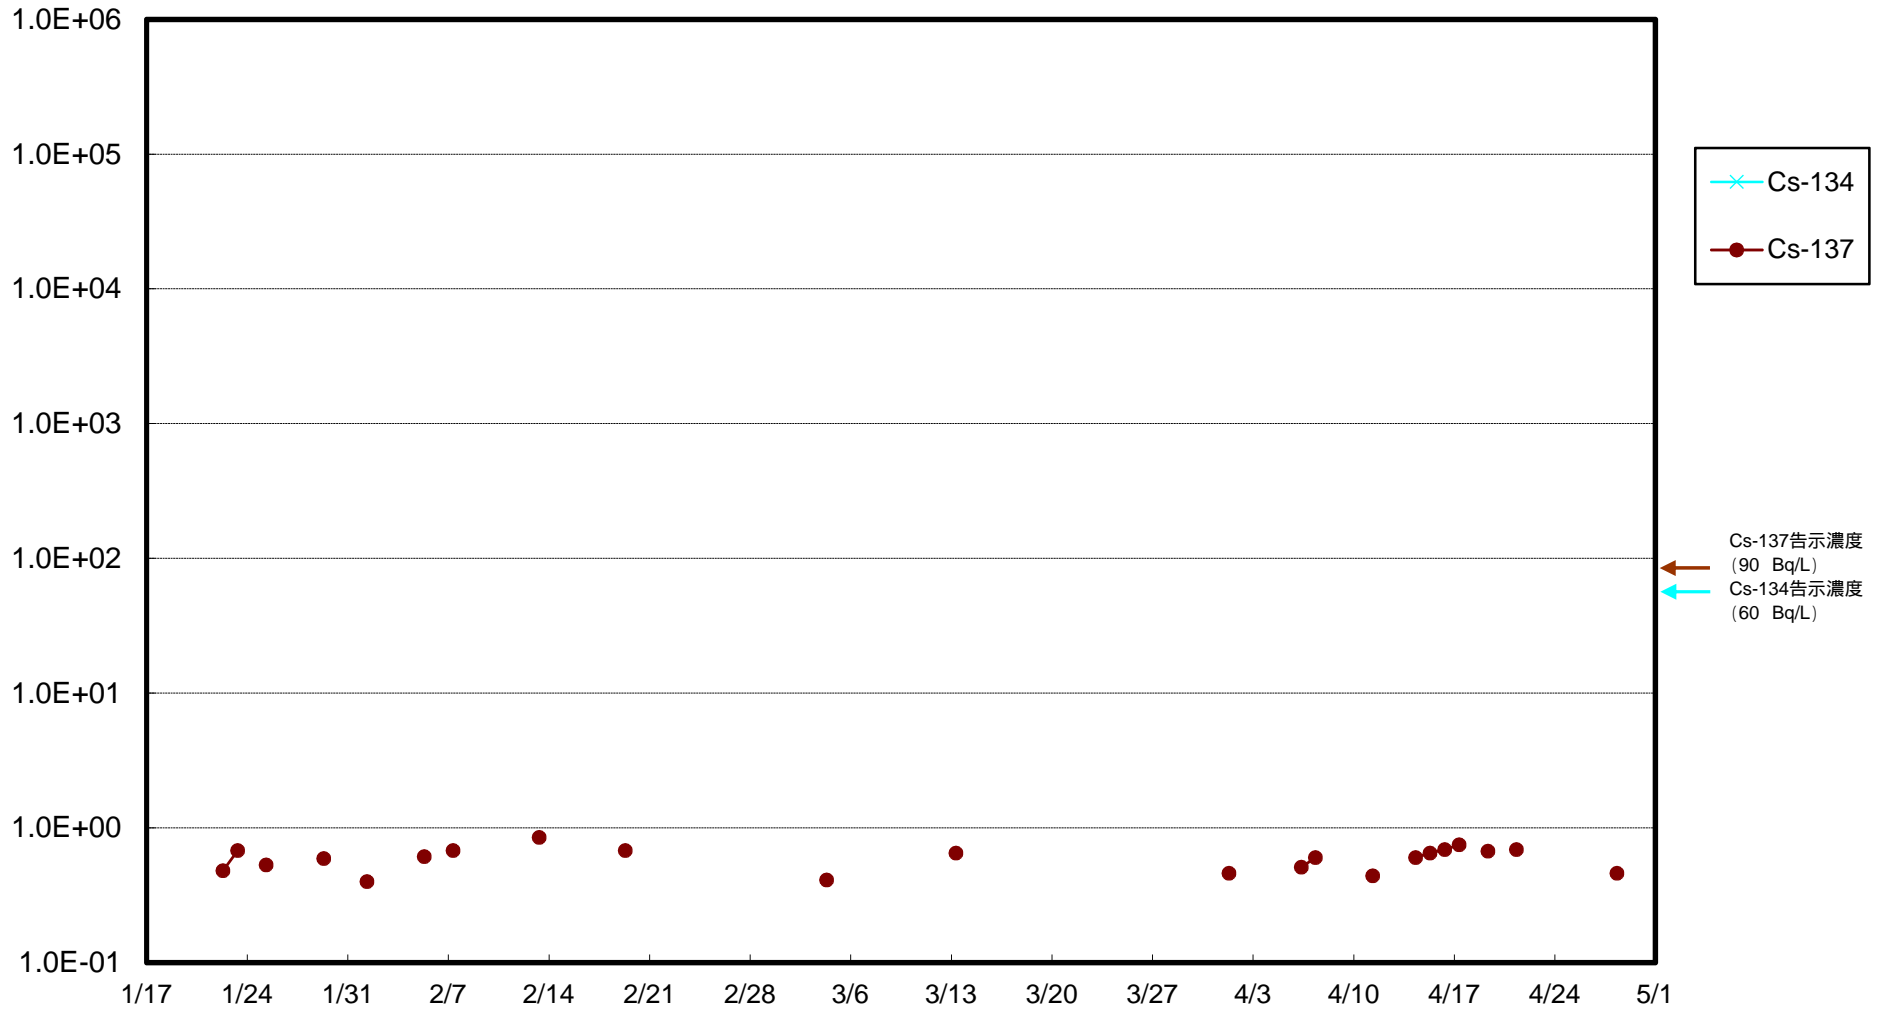

福島第一 物揚場前海水放射能濃度 (Bq / L)

福島第一 1~4号機取水口内北側(東波除堤北側)海水放射能濃度 (Bq / L)

福島第一 1~4号機取水口内南側(遮水壁前)海水放射能濃度 (Bq / L)

福島第一 6号機取水口前海水放射能濃度 (Bq / L)

### 福島第一 港湾口海水放射能濃度 (Bq / L)