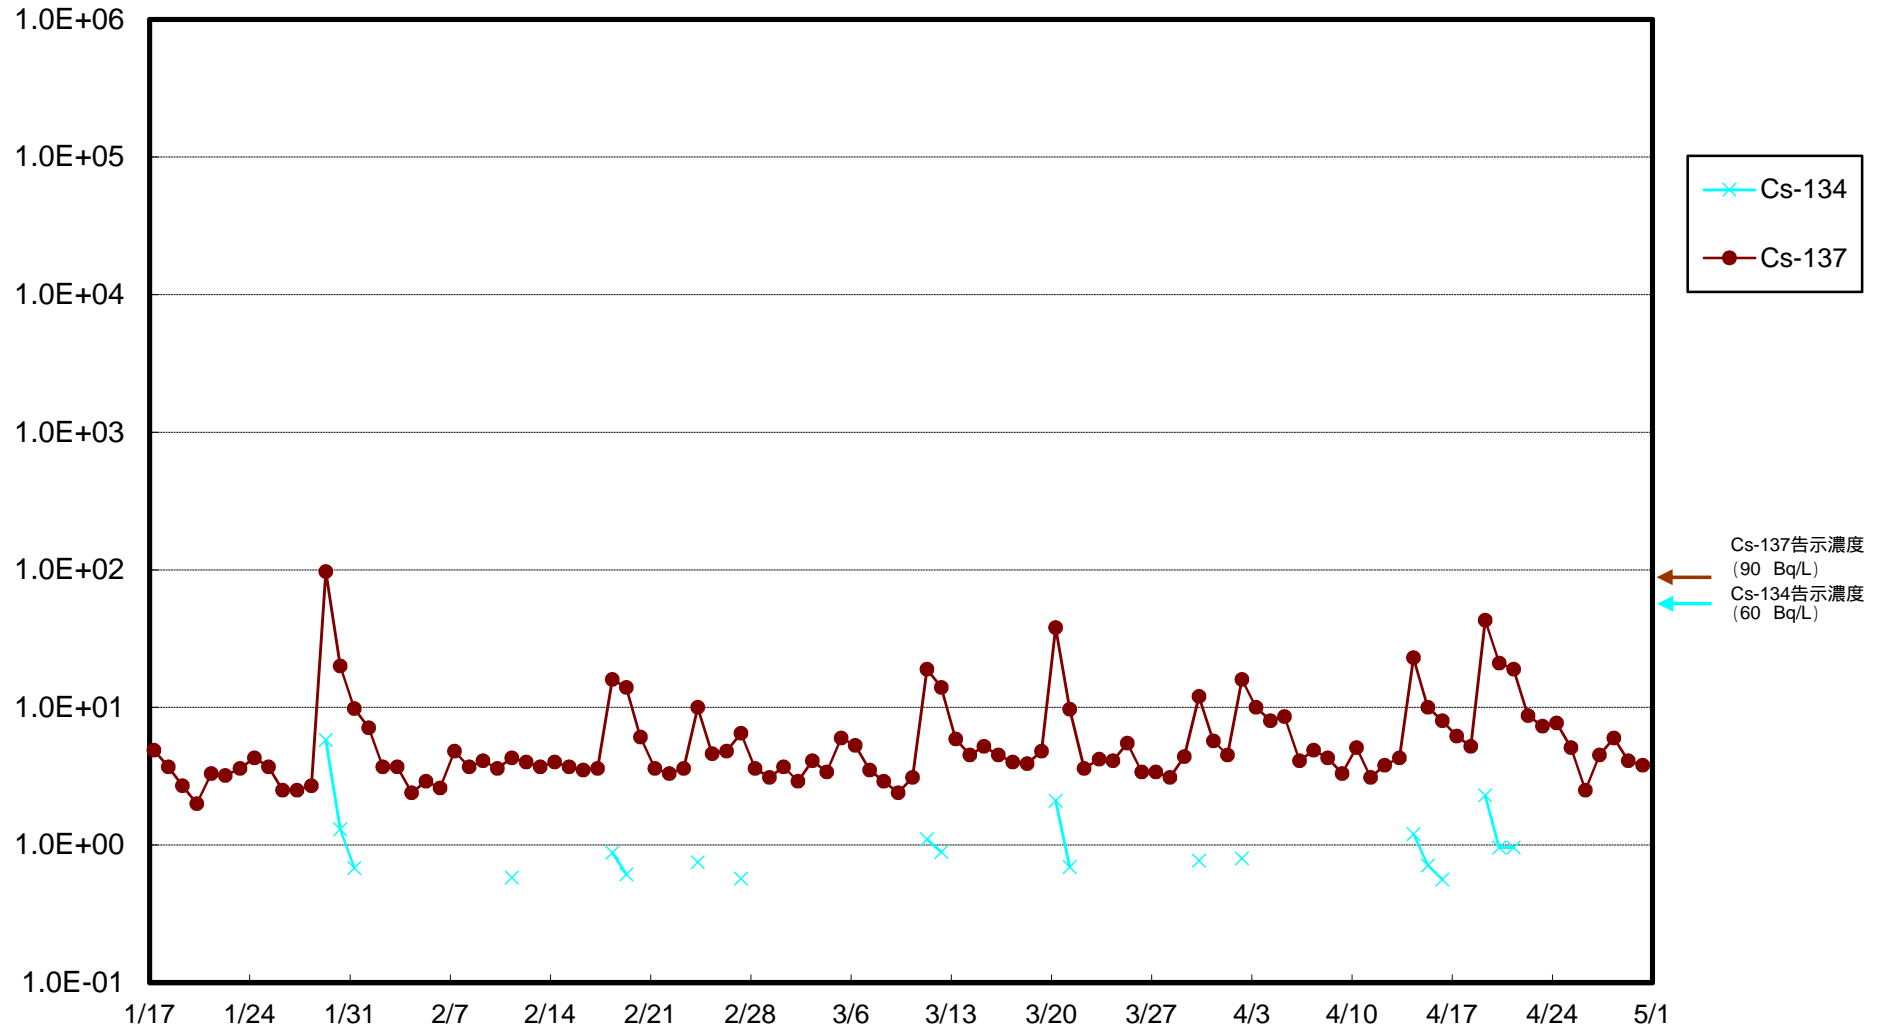

福島第一 物揚場前海水放射能濃度 (Bq / L)

福島第一 1~4号機取水口内北側(東波除堤北側)海水放射能濃度 (Bq / L)

福島第一 1~4号機取水口内南側(遮水壁前)海水放射能濃度 (Bq / L)

福島第一 6号機取水口前海水放射能濃度 (Bq / L)

### 福島第一 港湾口海水放射能濃度 (Bq / L)