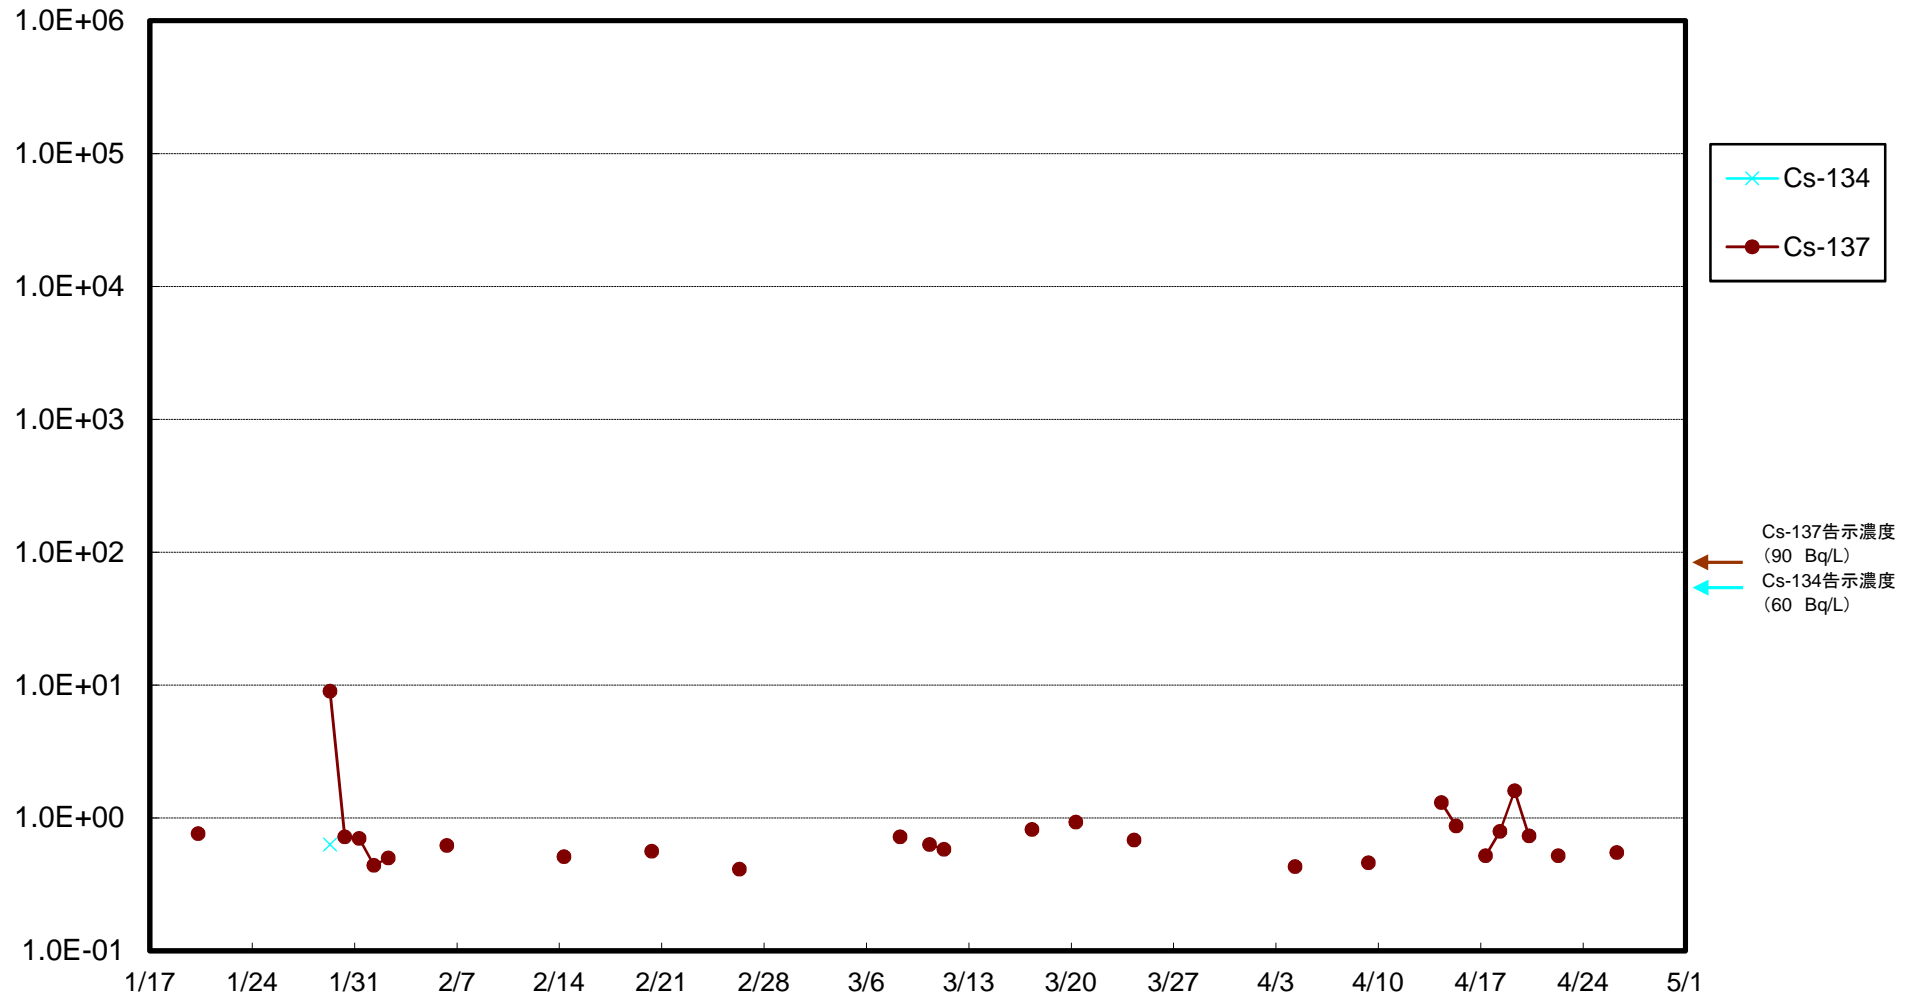

福島第一 物揚場前海水放射能濃度(Bq/L)

福島第一 1~4号機取水口内北側(東波除堤北側)海水放射能濃度(Bq/L)

福島第一 1~4号機取水口内南側(遮水壁前)海水放射能濃度(Bq/L)

福島第一 6号機取水口前海水放射能濃度(Bq/L)

福島第一 港湾口海水放射能濃度 (Bq/L)