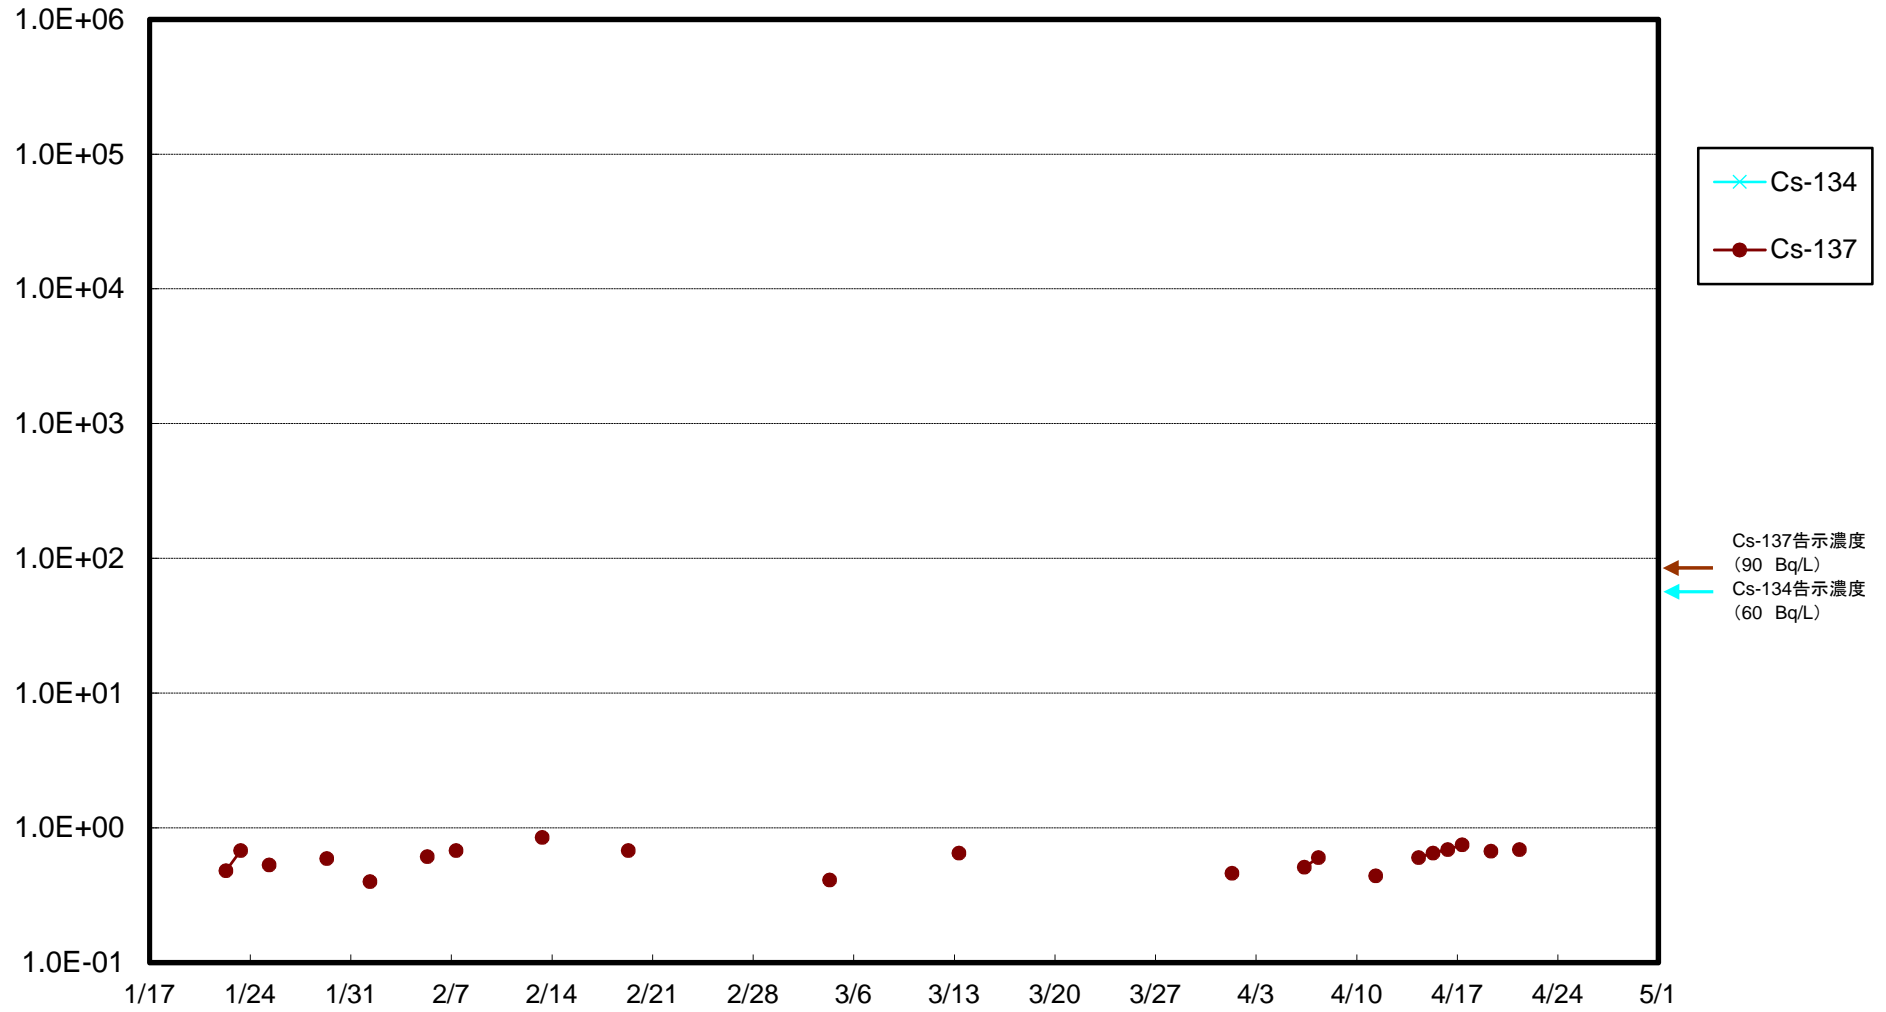

福島第一 物揚場前海水放射能濃度(Bq/L)

福島第一 1~4号機取水口内北側(東波除堤北側)海水放射能濃度(Bq/L)

福島第一 1~4号機取水口内南側(遮水壁前)海水放射能濃度(Bq/L)

福島第一 6号機取水口前海水放射能濃度(Bq/L)

福島第一 港湾口海水放射能濃度 (Bq/L)