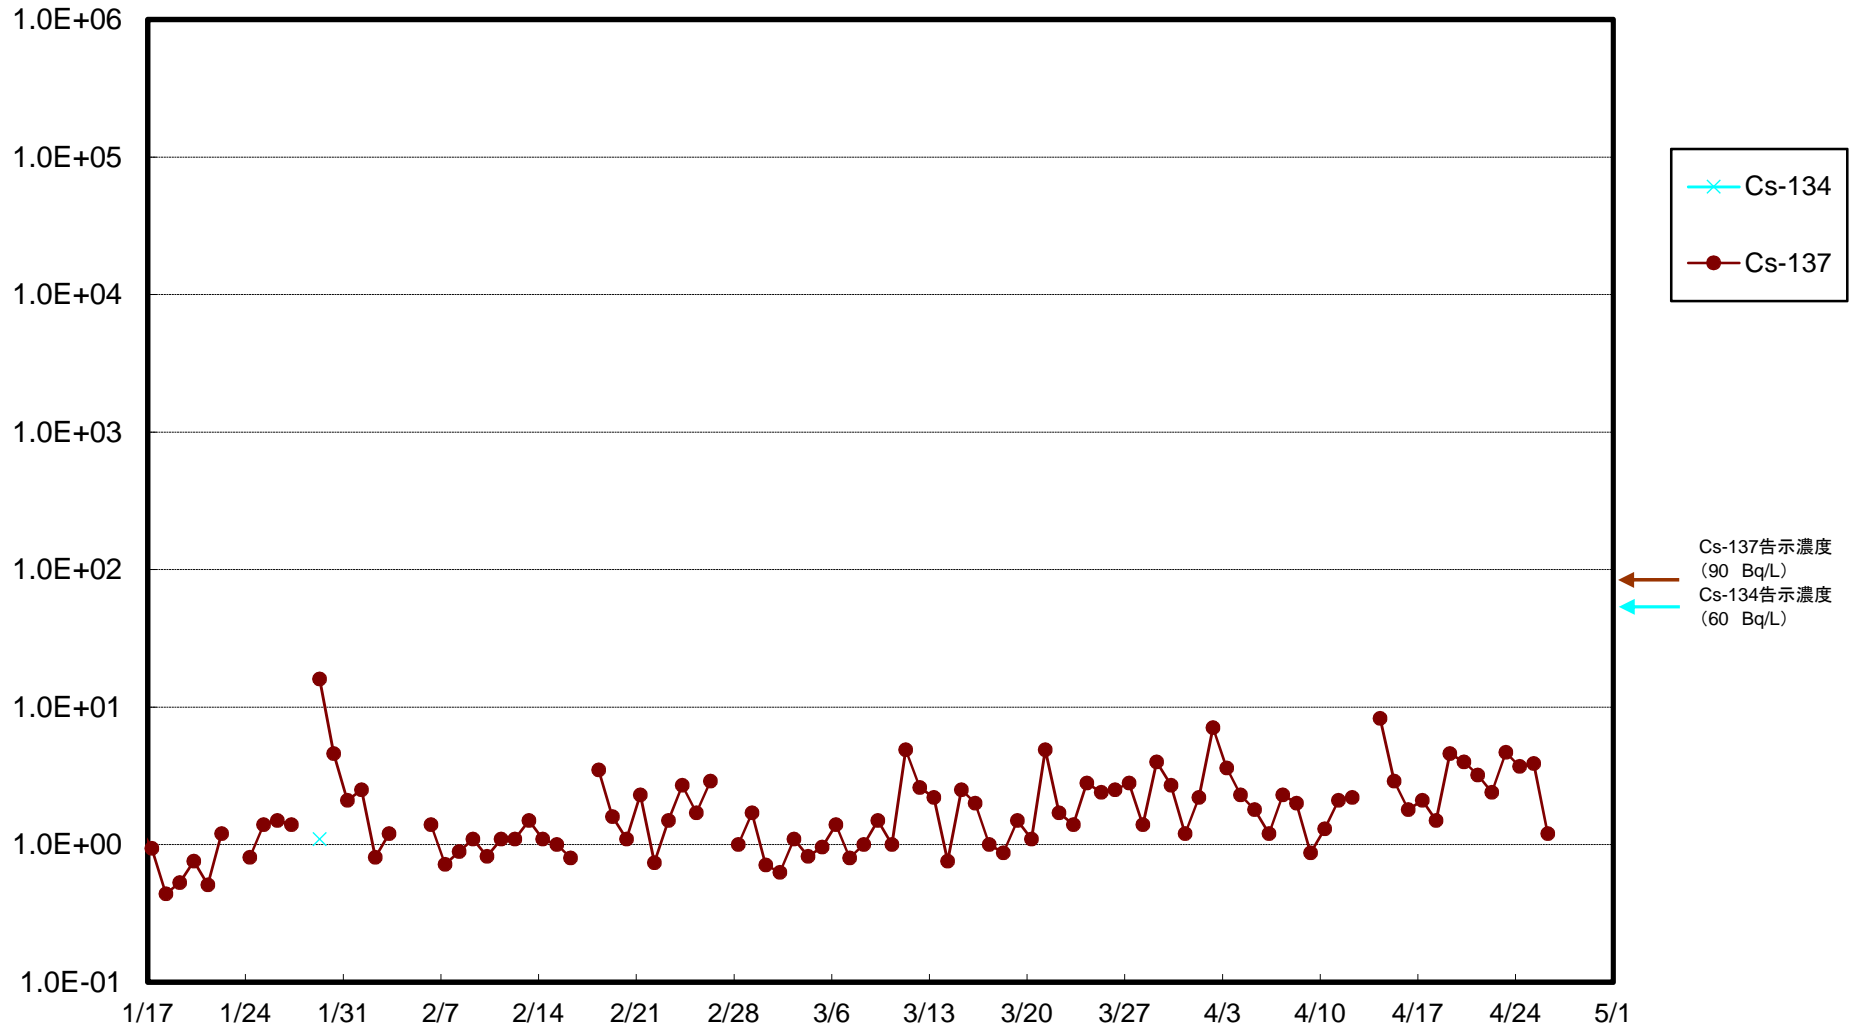

福島第一 物揚場前海水放射能濃度(Bq/L)

福島第一 1~4号機取水口内北側(東波除堤北側)海水放射能濃度(Bq/L)

福島第一 1~4号機取水口内南側(遮水壁前)海水放射能濃度(Bq/L)

福島第一 6号機取水口前海水放射能濃度(Bq/L)

福島第一 港湾口海水放射能濃度 (Bq/L)