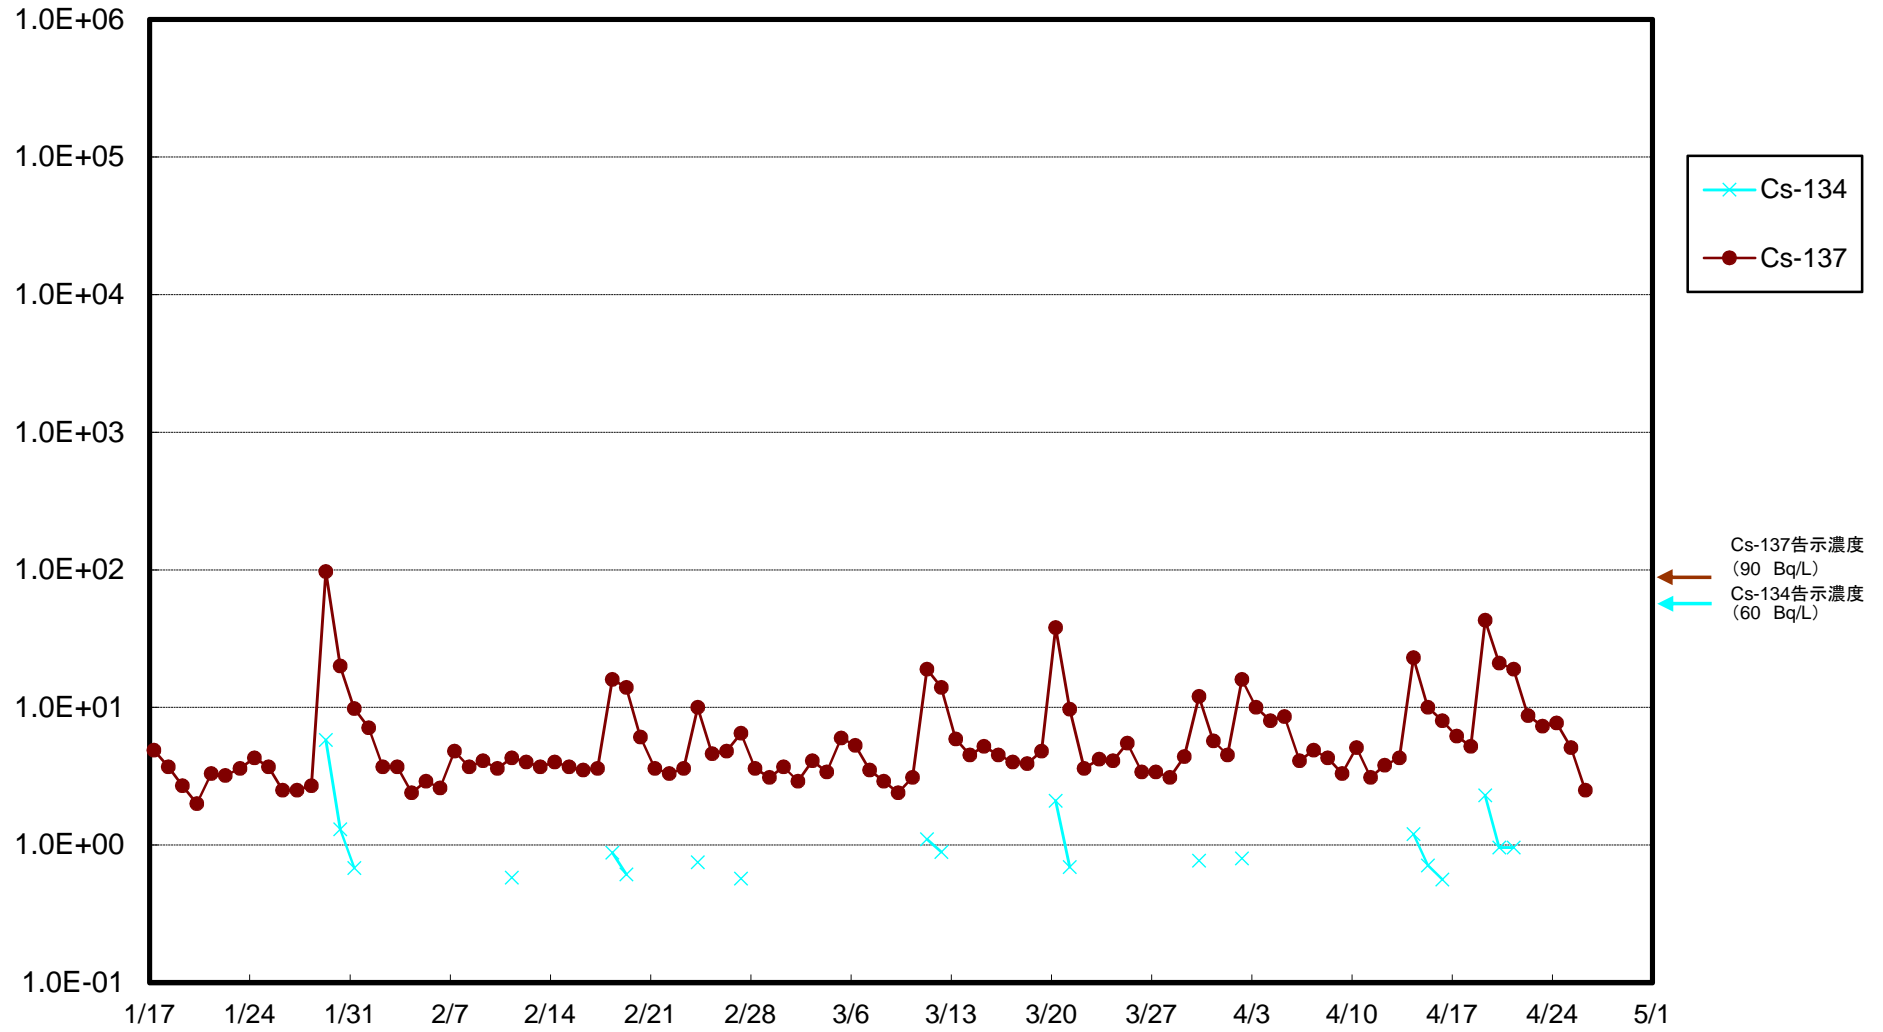

福島第一 物揚場前海水放射能濃度(Bq/L)

福島第一 1~4号機取水口内北側(東波除堤北側)海水放射能濃度(Bq/L)

福島第一 1~4号機取水口内南側(遮水壁前)海水放射能濃度(Bq/L)

福島第一 6号機取水口前海水放射能濃度(Bq/L)

福島第一 港湾口海水放射能濃度 (Bq/L)