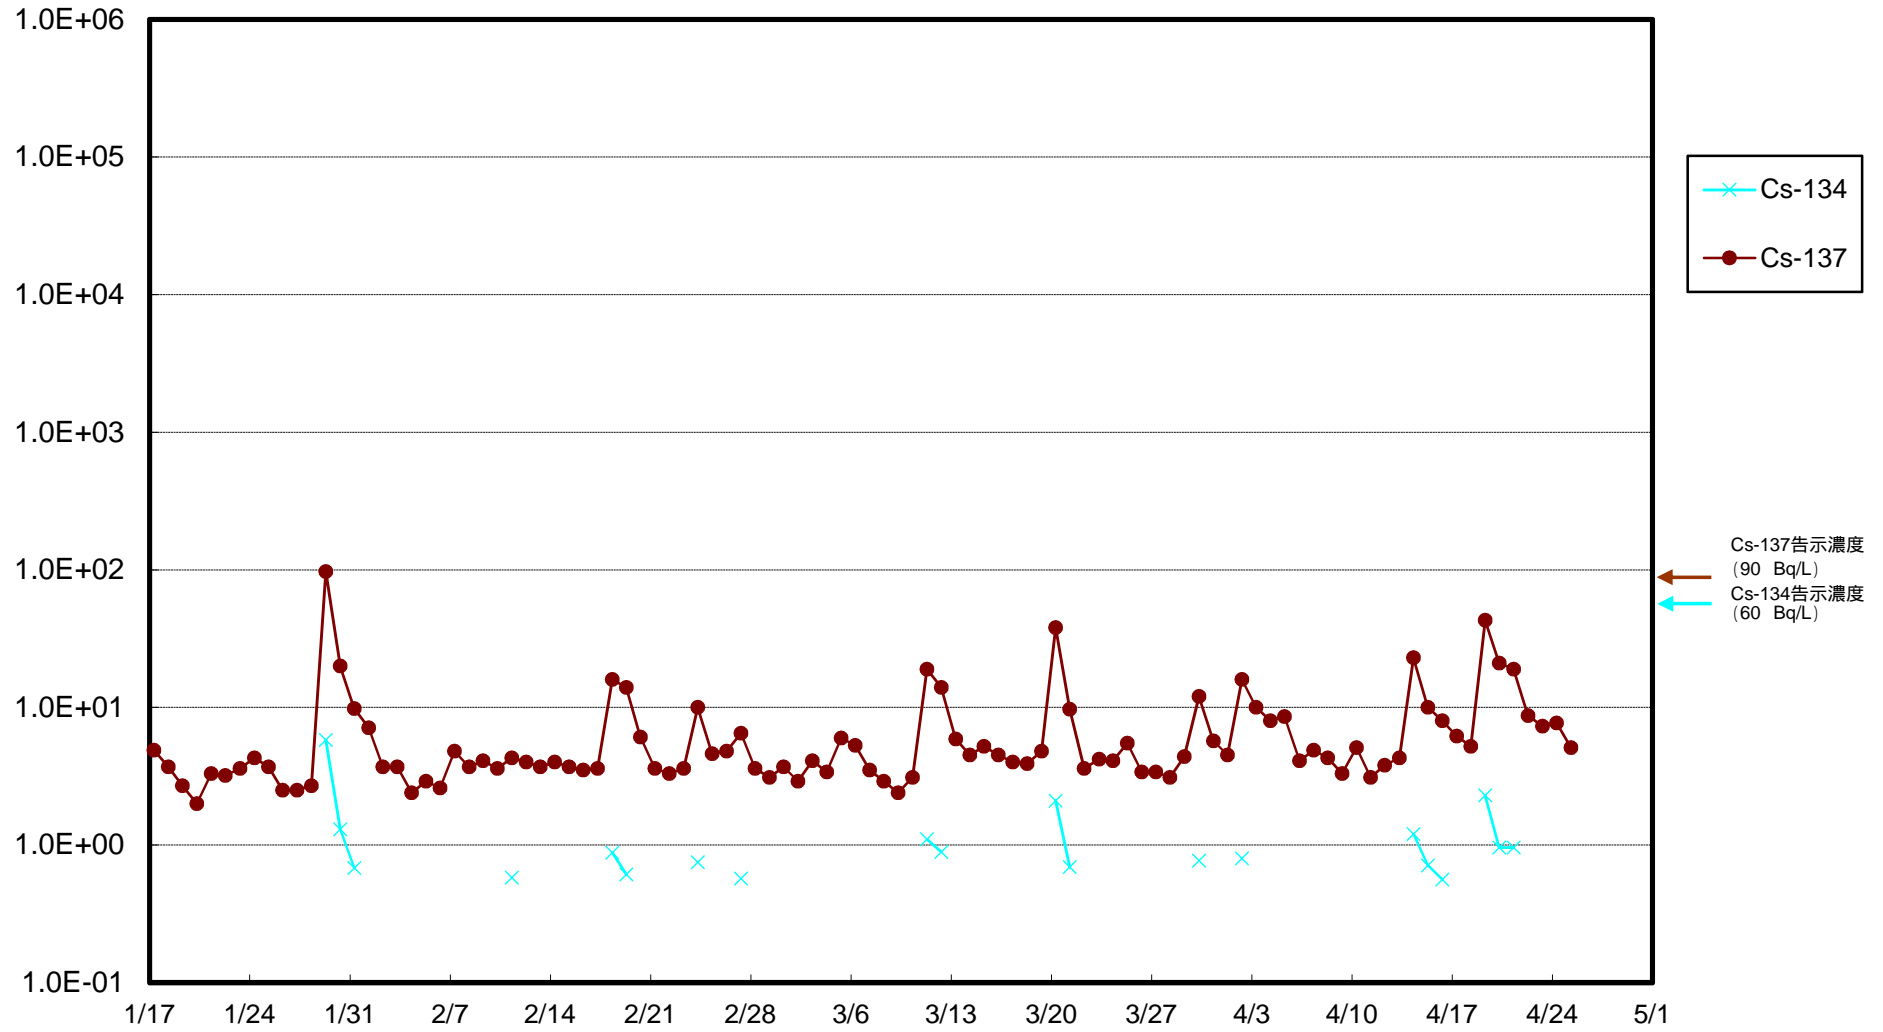

福島第一 物揚場前海水放射能濃度 (Bq / L)

福島第一 1~4号機取水口内北側(東波除堤北側)海水放射能濃度 (Bq / L)

福島第一 1~4号機取水口内南側(遮水壁前)海水放射能濃度 (Bq / L)

福島第一 6号機取水口前海水放射能濃度 (Bq / L)

# 福島第一 港湾口海水放射能濃度 (Bq / L)