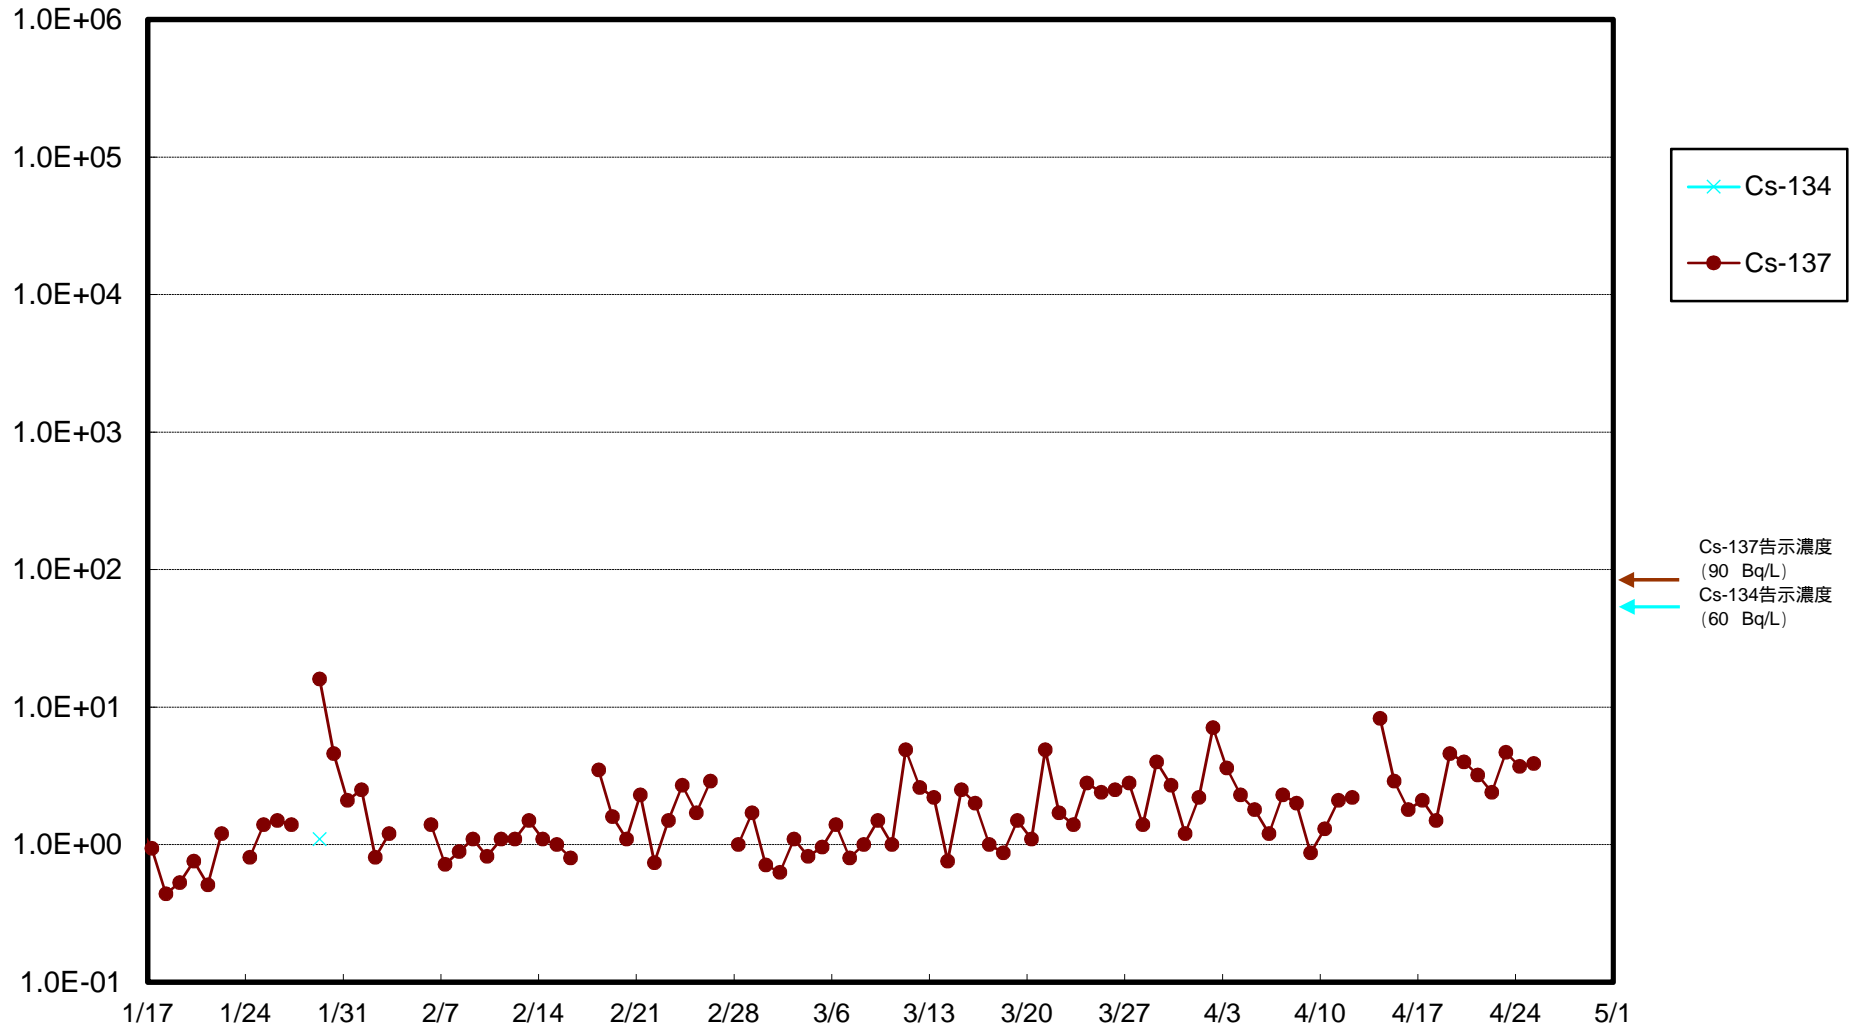

福島第一 物揚場前海水放射能濃度 (Bq / L)

福島第一 1~4号機取水口内北側(東波除堤北側)海水放射能濃度 (Bq / L)

福島第一 1~4号機取水口内南側(遮水壁前)海水放射能濃度 (Bq / L)

福島第一 6号機取水口前海水放射能濃度 (Bq / L)

# 福島第一 港湾口海水放射能濃度 (Bq / L)