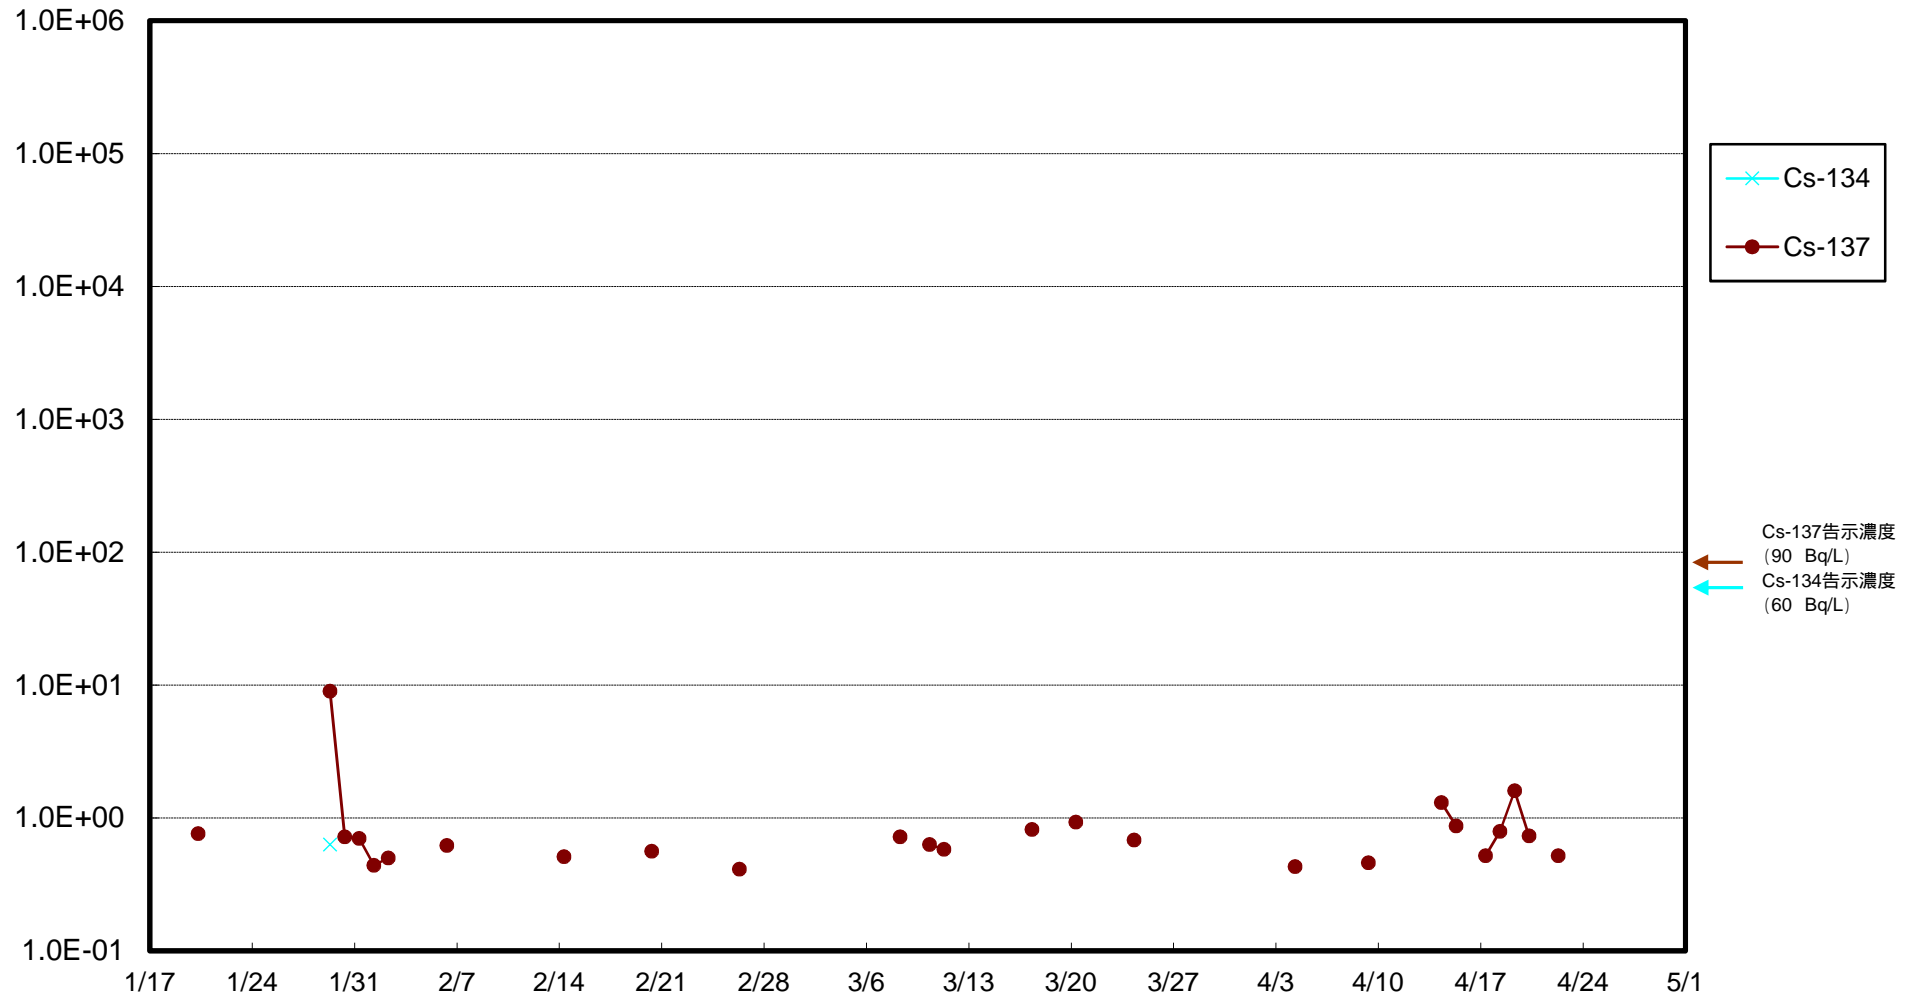

福島第一 物揚場前海水放射能濃度 (Bq / L)

福島第一 1~4号機取水口内北側(東波除堤北側)海水放射能濃度 (Bq / L)

福島第一 1~4号機取水口内南側(遮水壁前)海水放射能濃度 (Bq / L)

福島第一 6号機取水口前海水放射能濃度 (Bq / L)

# 福島第一 港湾口海水放射能濃度 (Bq / L)