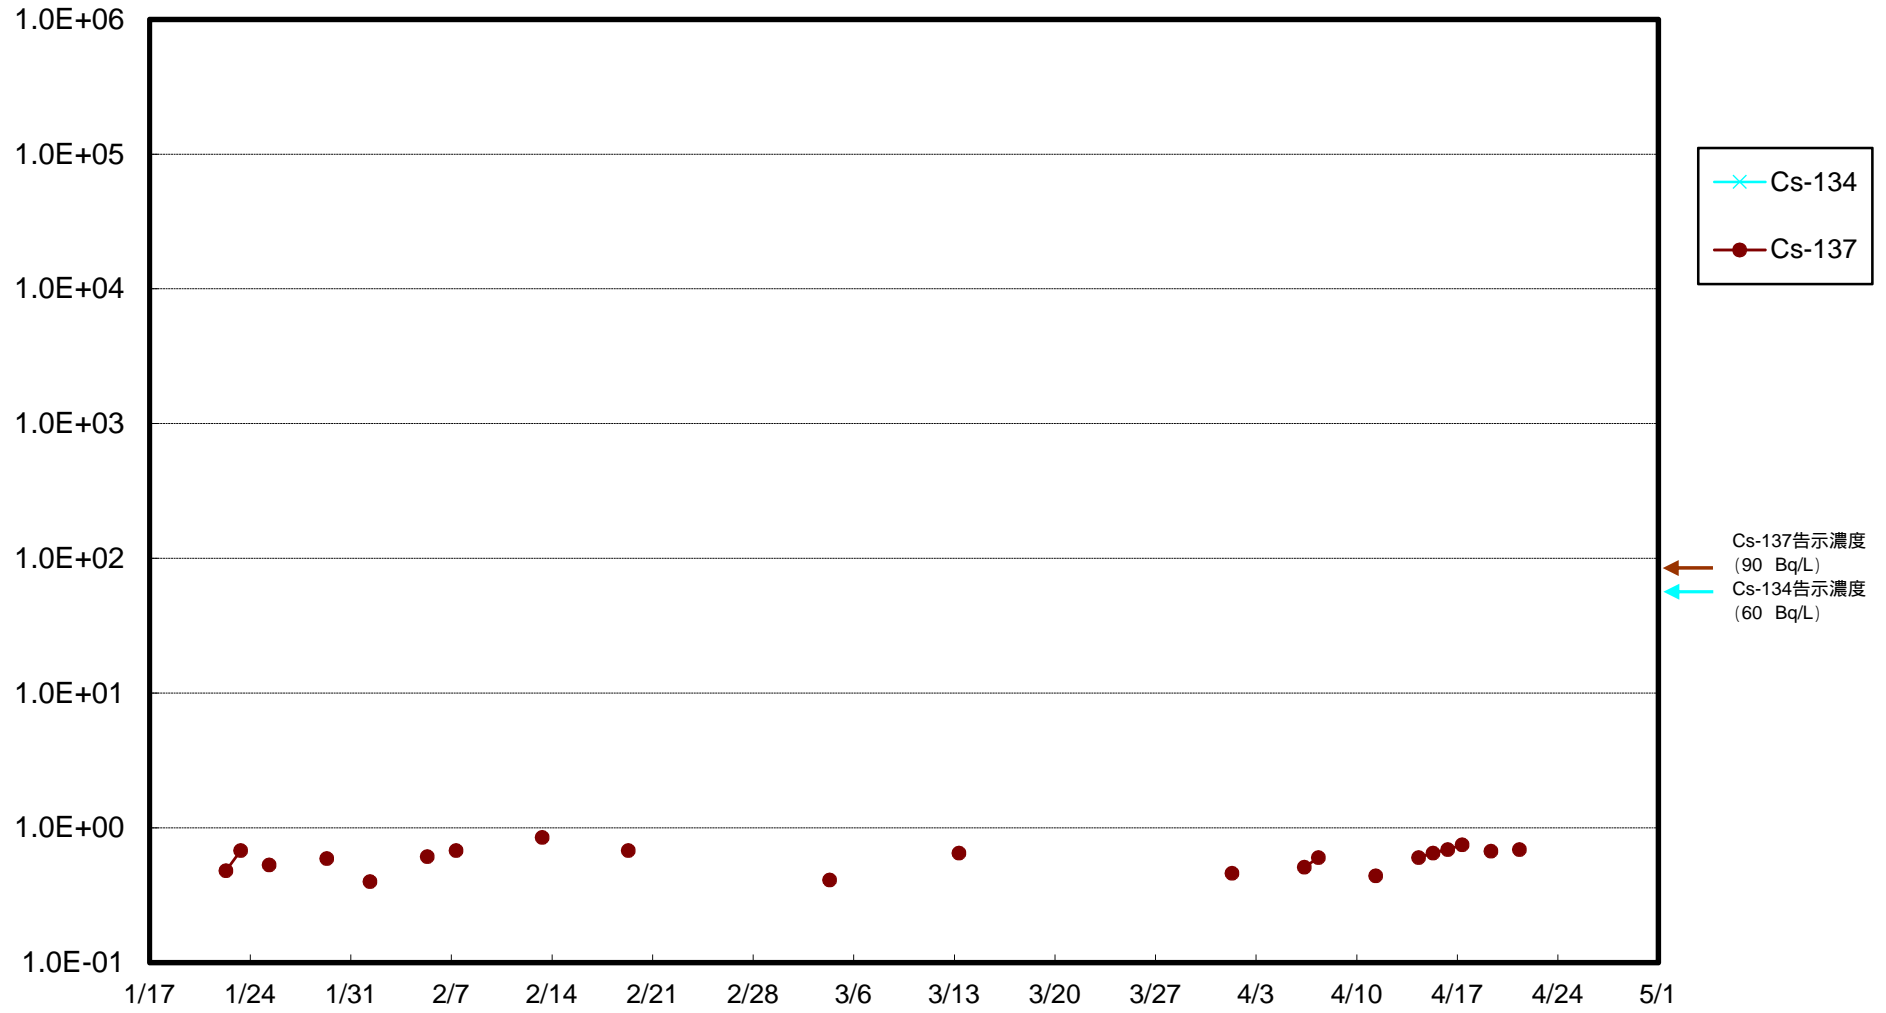

福島第一 物揚場前海水放射能濃度 (Bq / L)

福島第一 1~4号機取水口内北側(東波除堤北側)海水放射能濃度 (Bq / L)

福島第一 1~4号機取水口内南側(遮水壁前)海水放射能濃度 (Bq / L)

福島第一 6号機取水口前海水放射能濃度 (Bq / L)

# 福島第一 港湾口海水放射能濃度 (Bq / L)