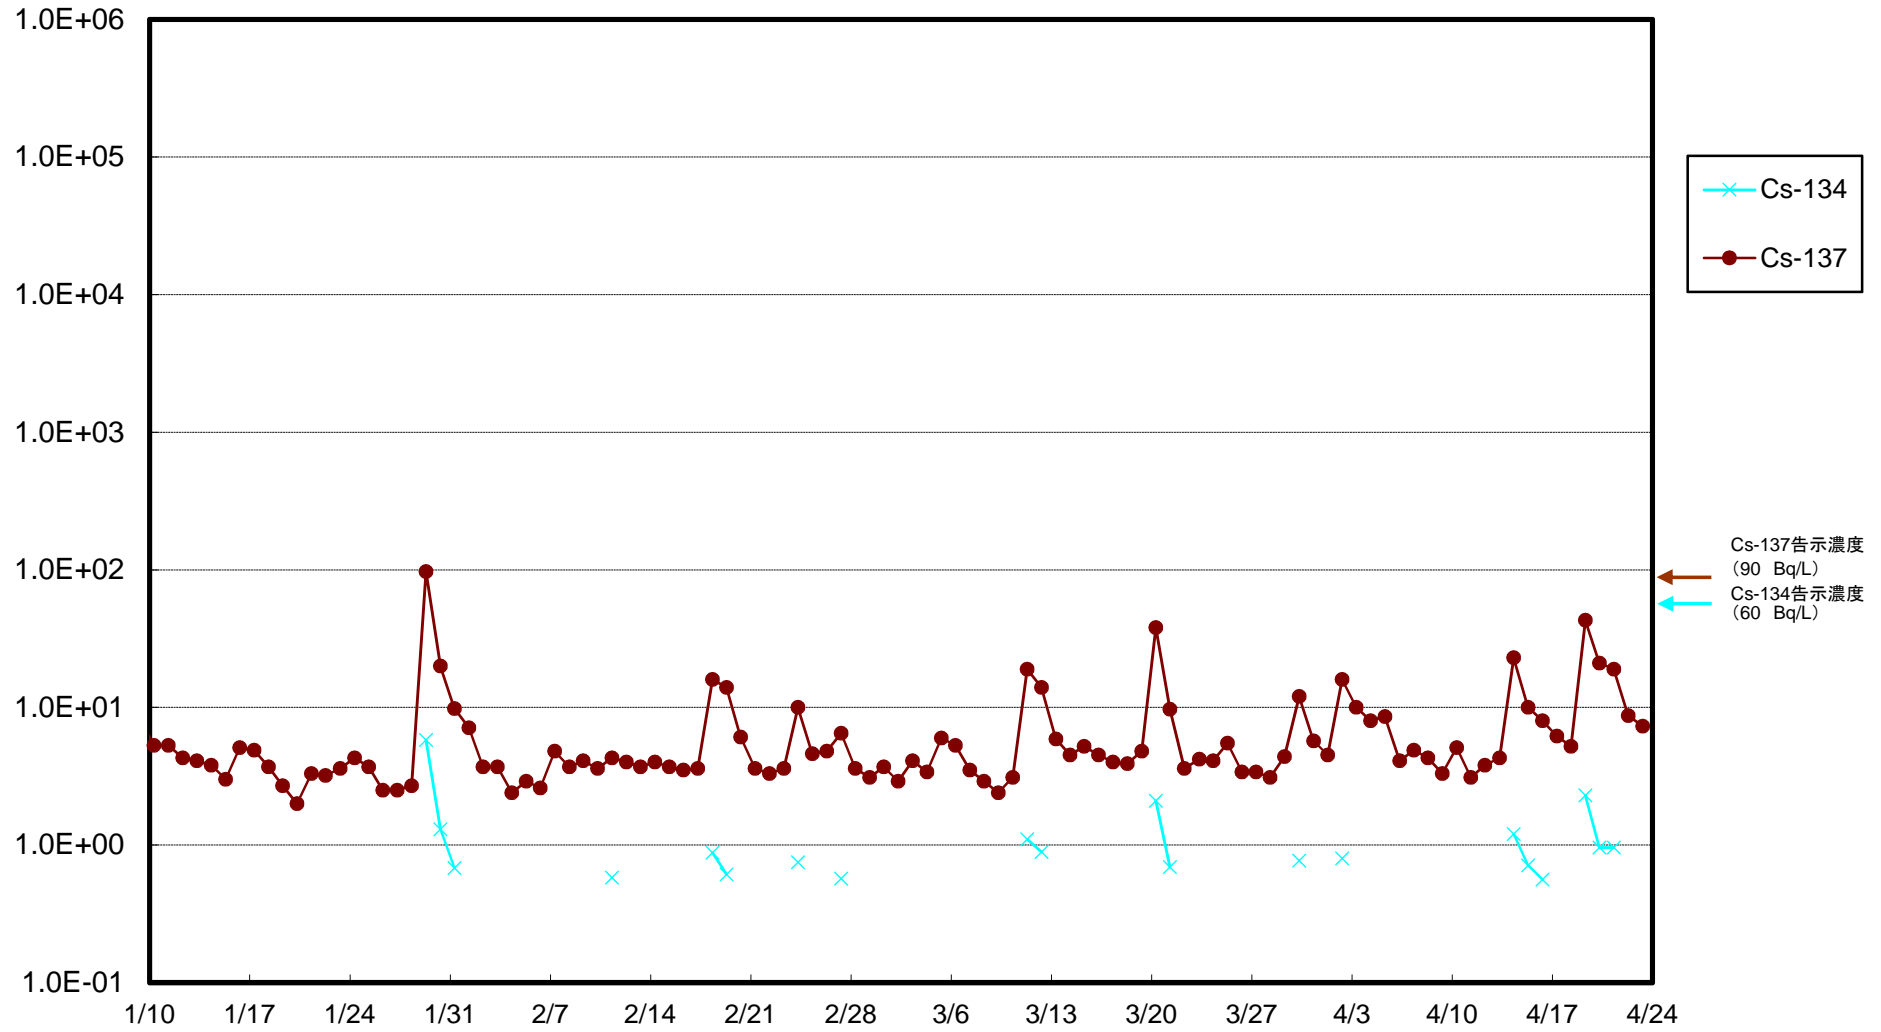

福島第一 物揚場前海水放射能濃度(Bq/L)

福島第一 1~4号機取水口内北側(東波除堤北側)海水放射能濃度(Bq/L)

福島第一 1~4号機取水口内南側(遮水壁前)海水放射能濃度(Bq/L)

福島第一 6号機取水口前海水放射能濃度(Bq/L)

### 福島第一 港湾口海水放射能濃度(Bq/L)