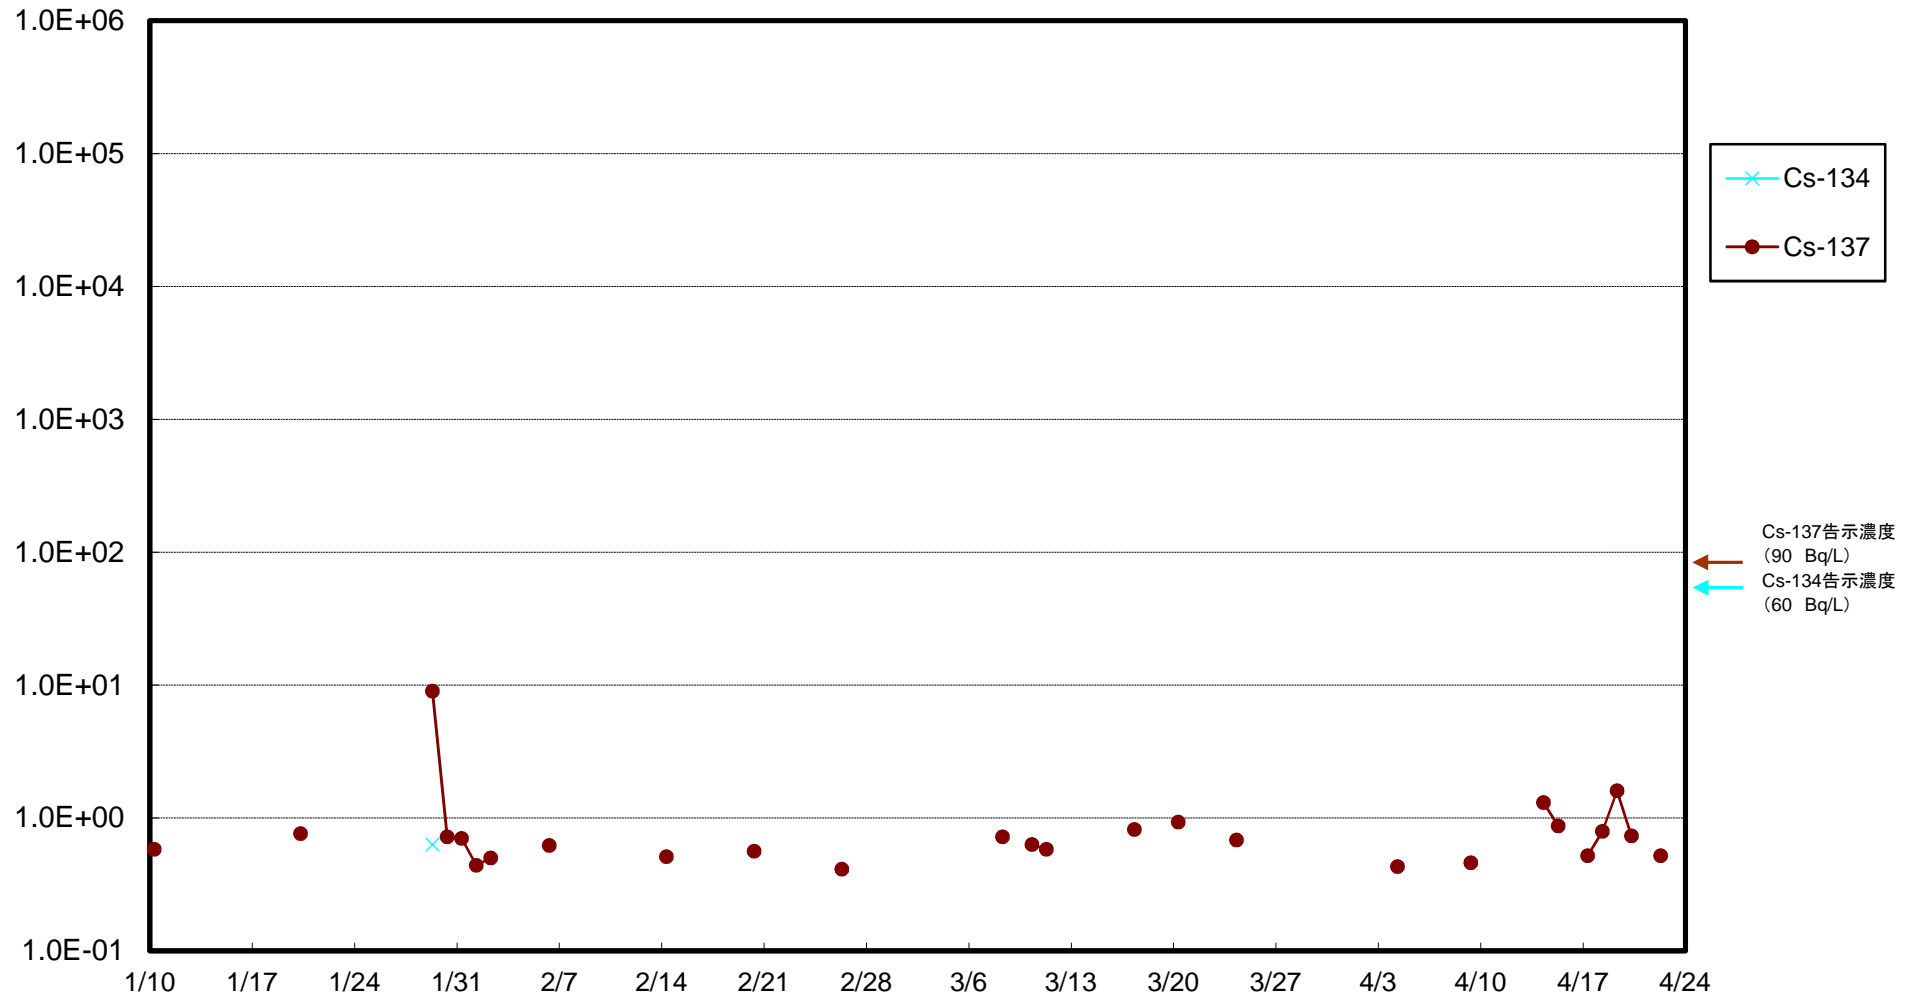

福島第一 物揚場前海水放射能濃度(Bq/L)

福島第一 1~4号機取水口内北側(東波除堤北側)海水放射能濃度(Bq/L)

福島第一 1~4号機取水口内南側(遮水壁前)海水放射能濃度(Bq/L)

福島第一 6号機取水口前海水放射能濃度(Bq/L)

### 福島第一 港湾口海水放射能濃度(Bq/L)