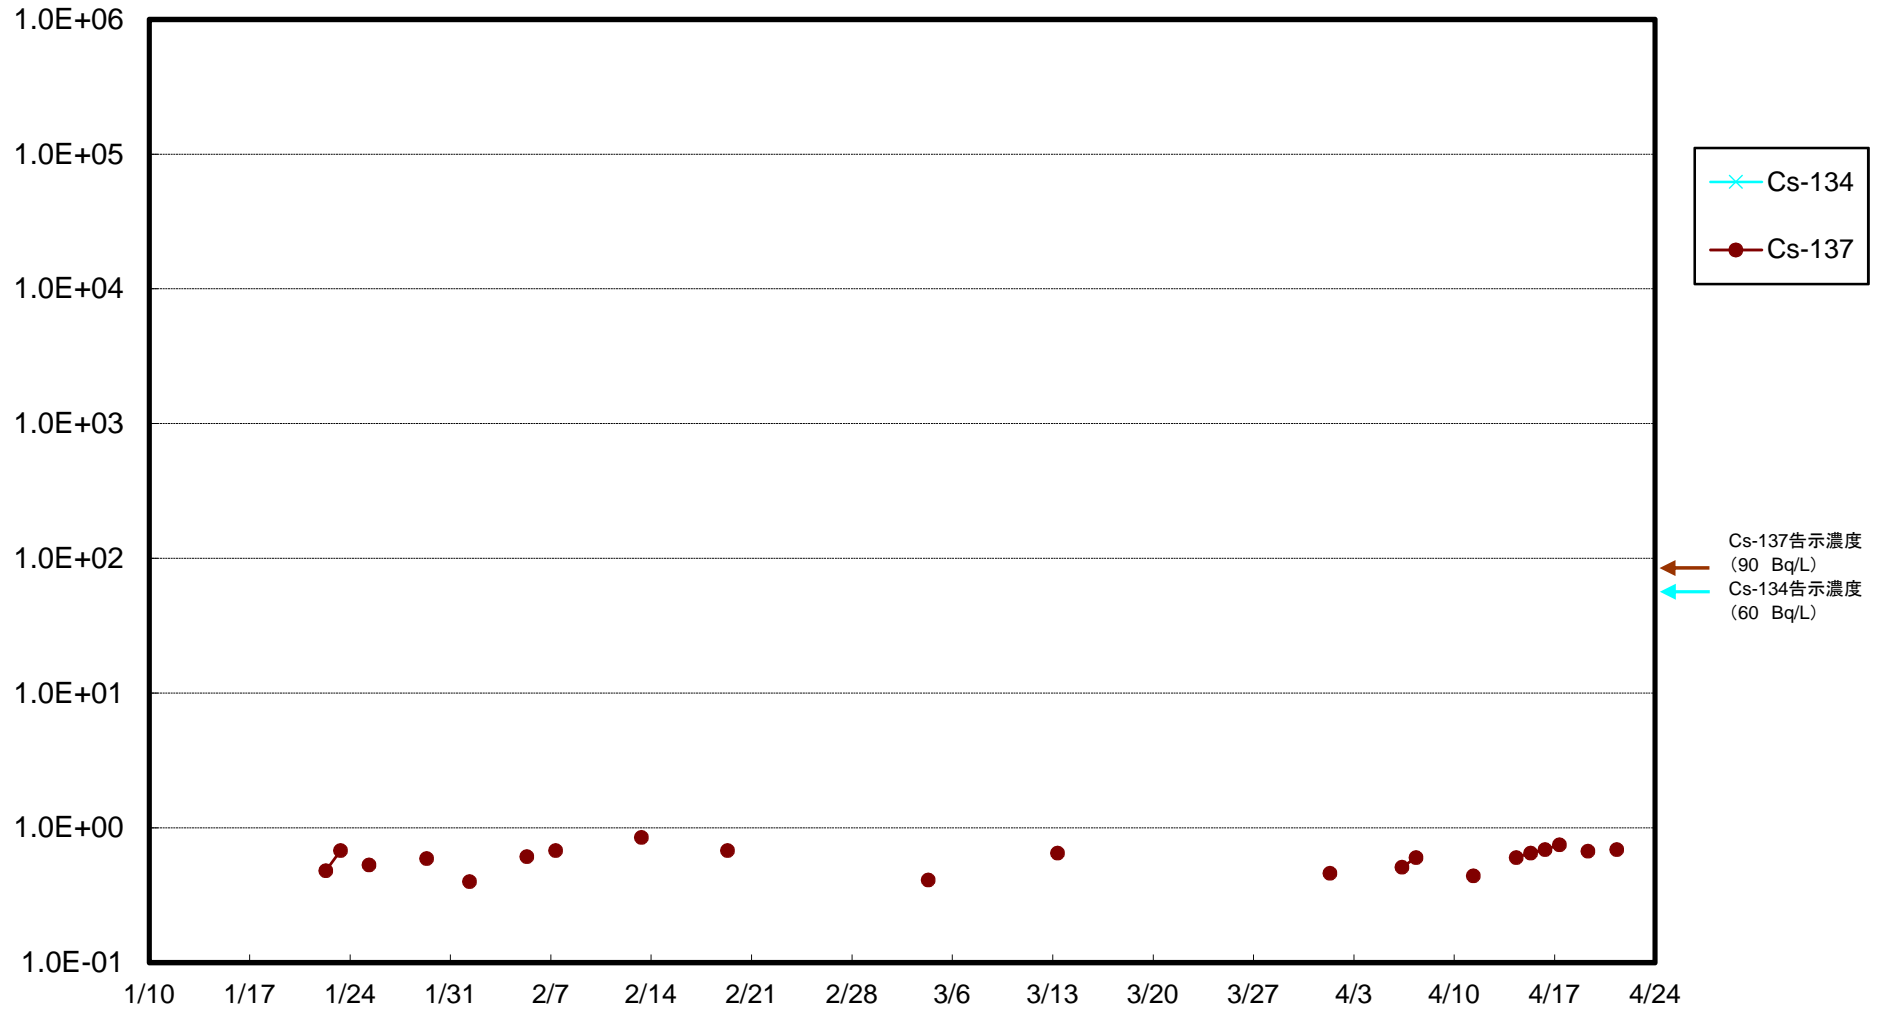

福島第一 物揚場前海水放射能濃度(Bq/L)

福島第一 1~4号機取水口内北側(東波除堤北側)海水放射能濃度(Bq/L)

福島第一 1~4号機取水口内南側(遮水壁前)海水放射能濃度(Bq/L)

福島第一 6号機取水口前海水放射能濃度(Bq/L)

### 福島第一 港湾口海水放射能濃度(Bq/L)