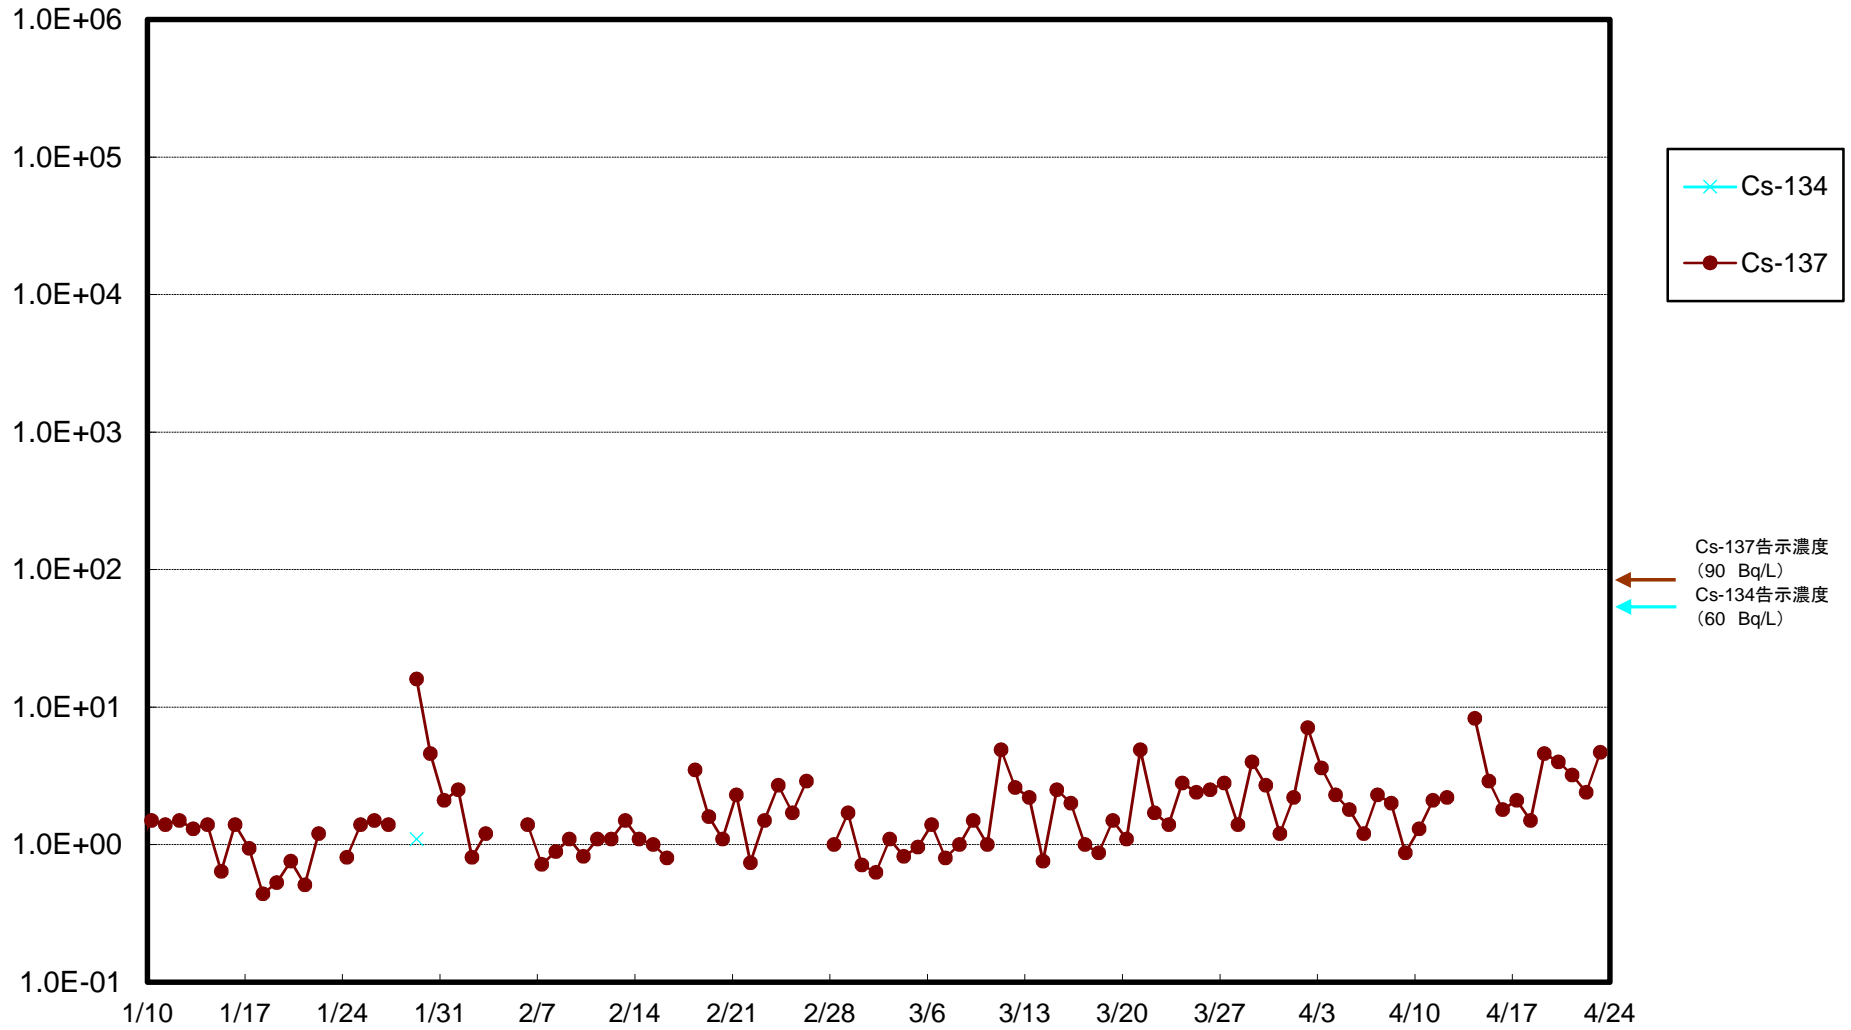

福島第一 物揚場前海水放射能濃度(Bq/L)

福島第一 1~4号機取水口内北側(東波除堤北側)海水放射能濃度(Bq/L)

福島第一 1~4号機取水口内南側(遮水壁前)海水放射能濃度(Bq/L)

福島第一 6号機取水口前海水放射能濃度(Bq/L)

### 福島第一 港湾口海水放射能濃度(Bq/L)