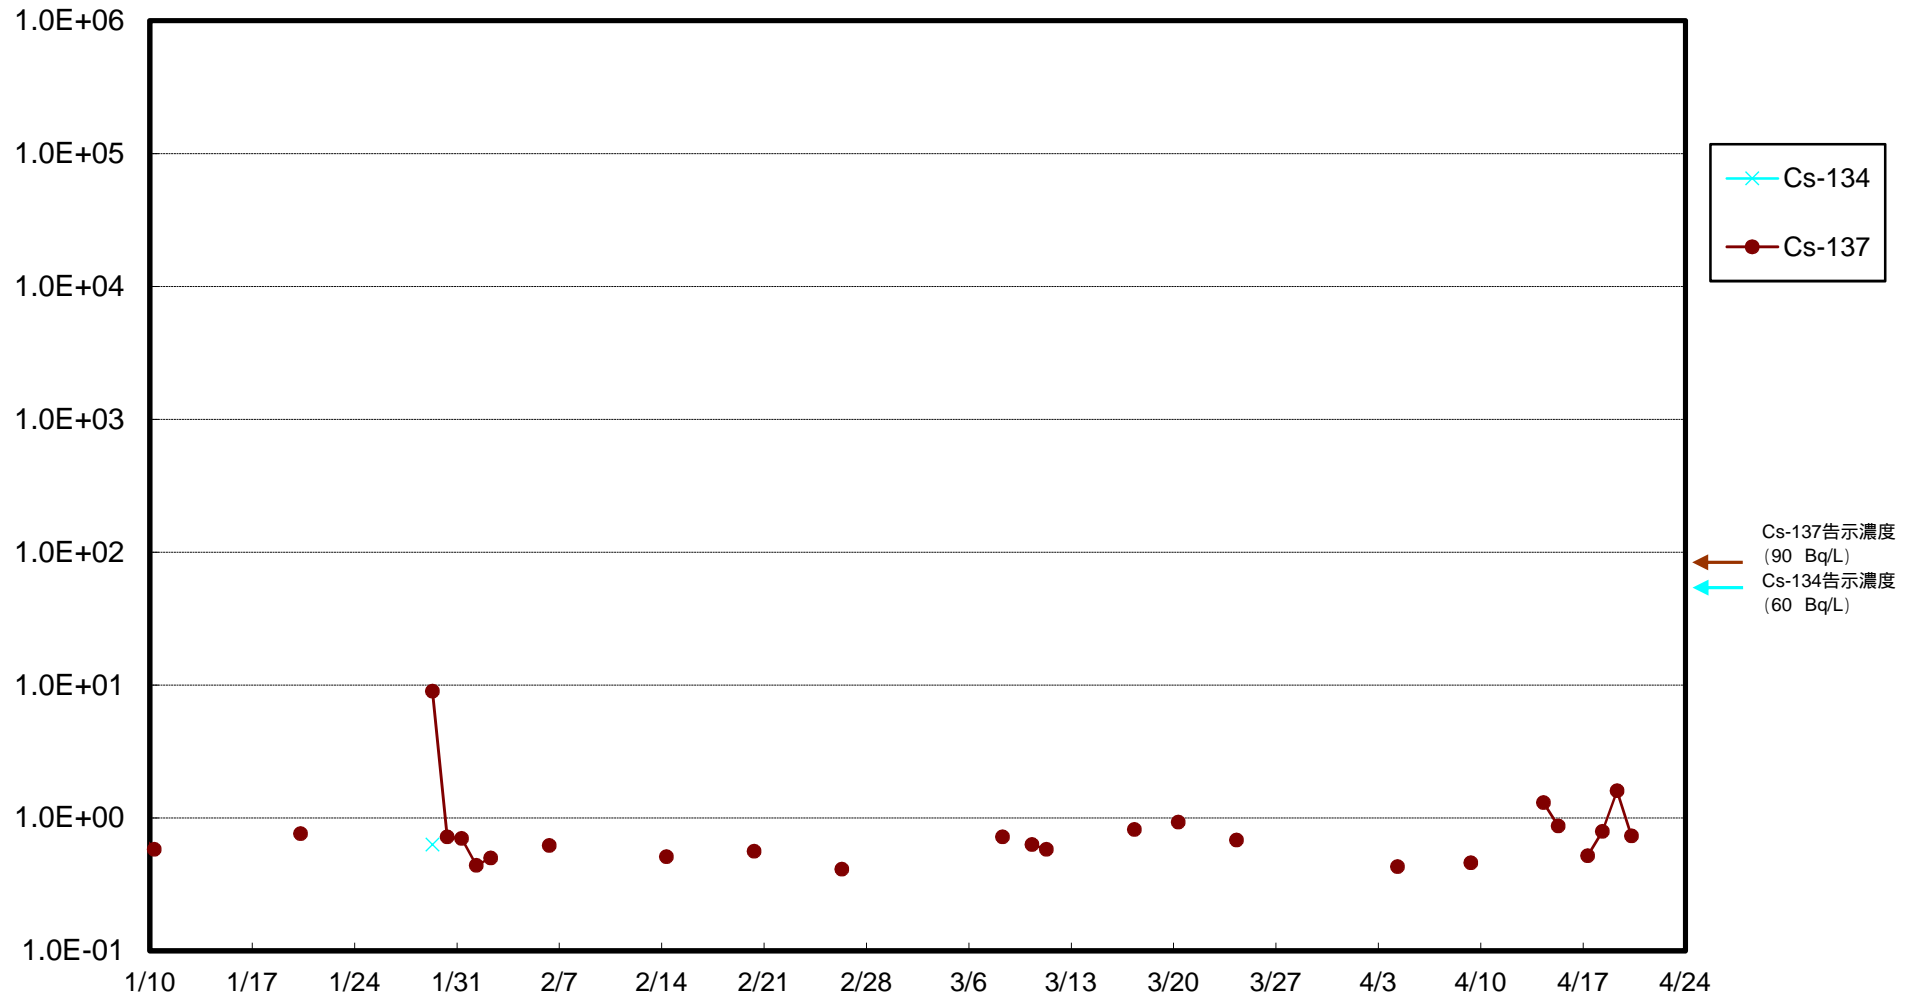

福島第一 物揚場前海水放射能濃度 (Bq / L)

福島第一 1~4号機取水口内北側(東波除堤北側)海水放射能濃度 (Bq / L)

福島第一 1~4号機取水口内南側(遮水壁前)海水放射能濃度 (Bq / L)

福島第一 6号機取水口前海水放射能濃度 (Bq / L)

### 福島第一 港湾口海水放射能濃度 (Bq / L)