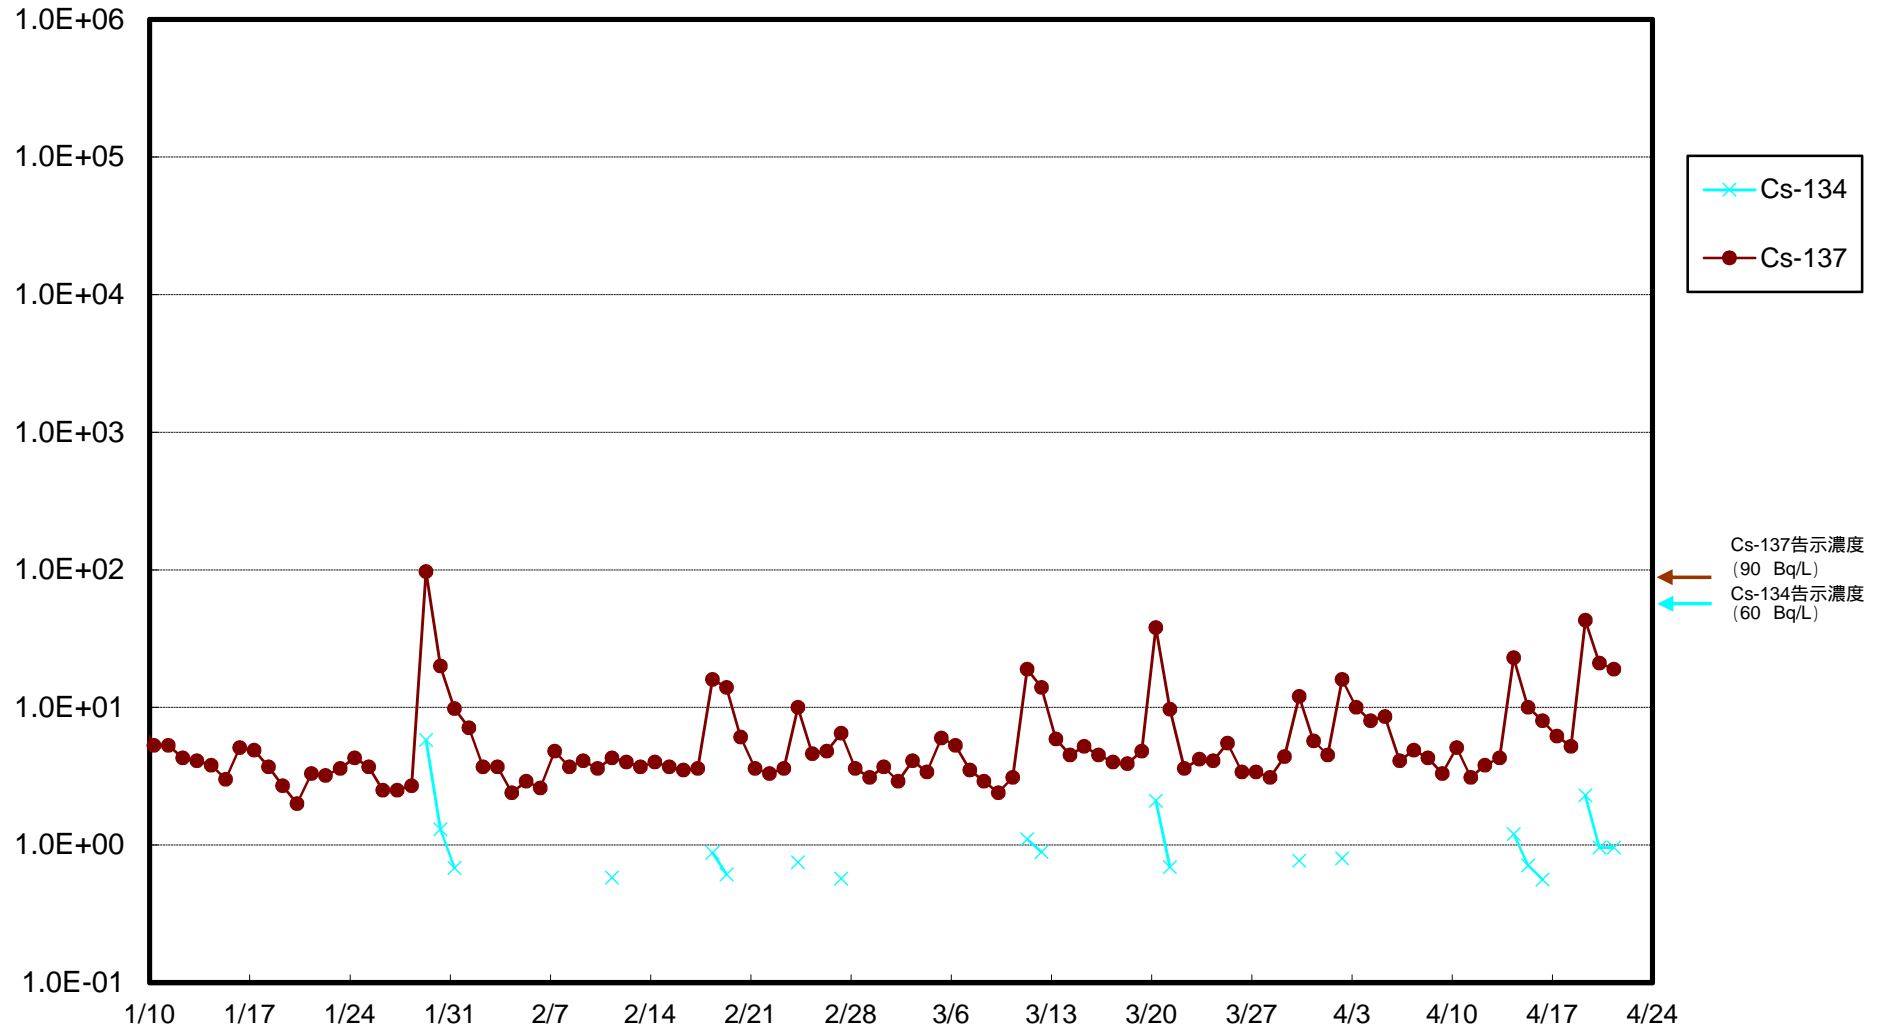

福島第一 物揚場前海水放射能濃度 (Bq / L)

福島第一 1~4号機取水口内北側(東波除堤北側)海水放射能濃度 (Bq / L)

福島第一 1~4号機取水口内南側(遮水壁前)海水放射能濃度 (Bq / L)

福島第一 6号機取水口前海水放射能濃度 (Bq / L)

### 福島第一 港湾口海水放射能濃度 (Bq / L)