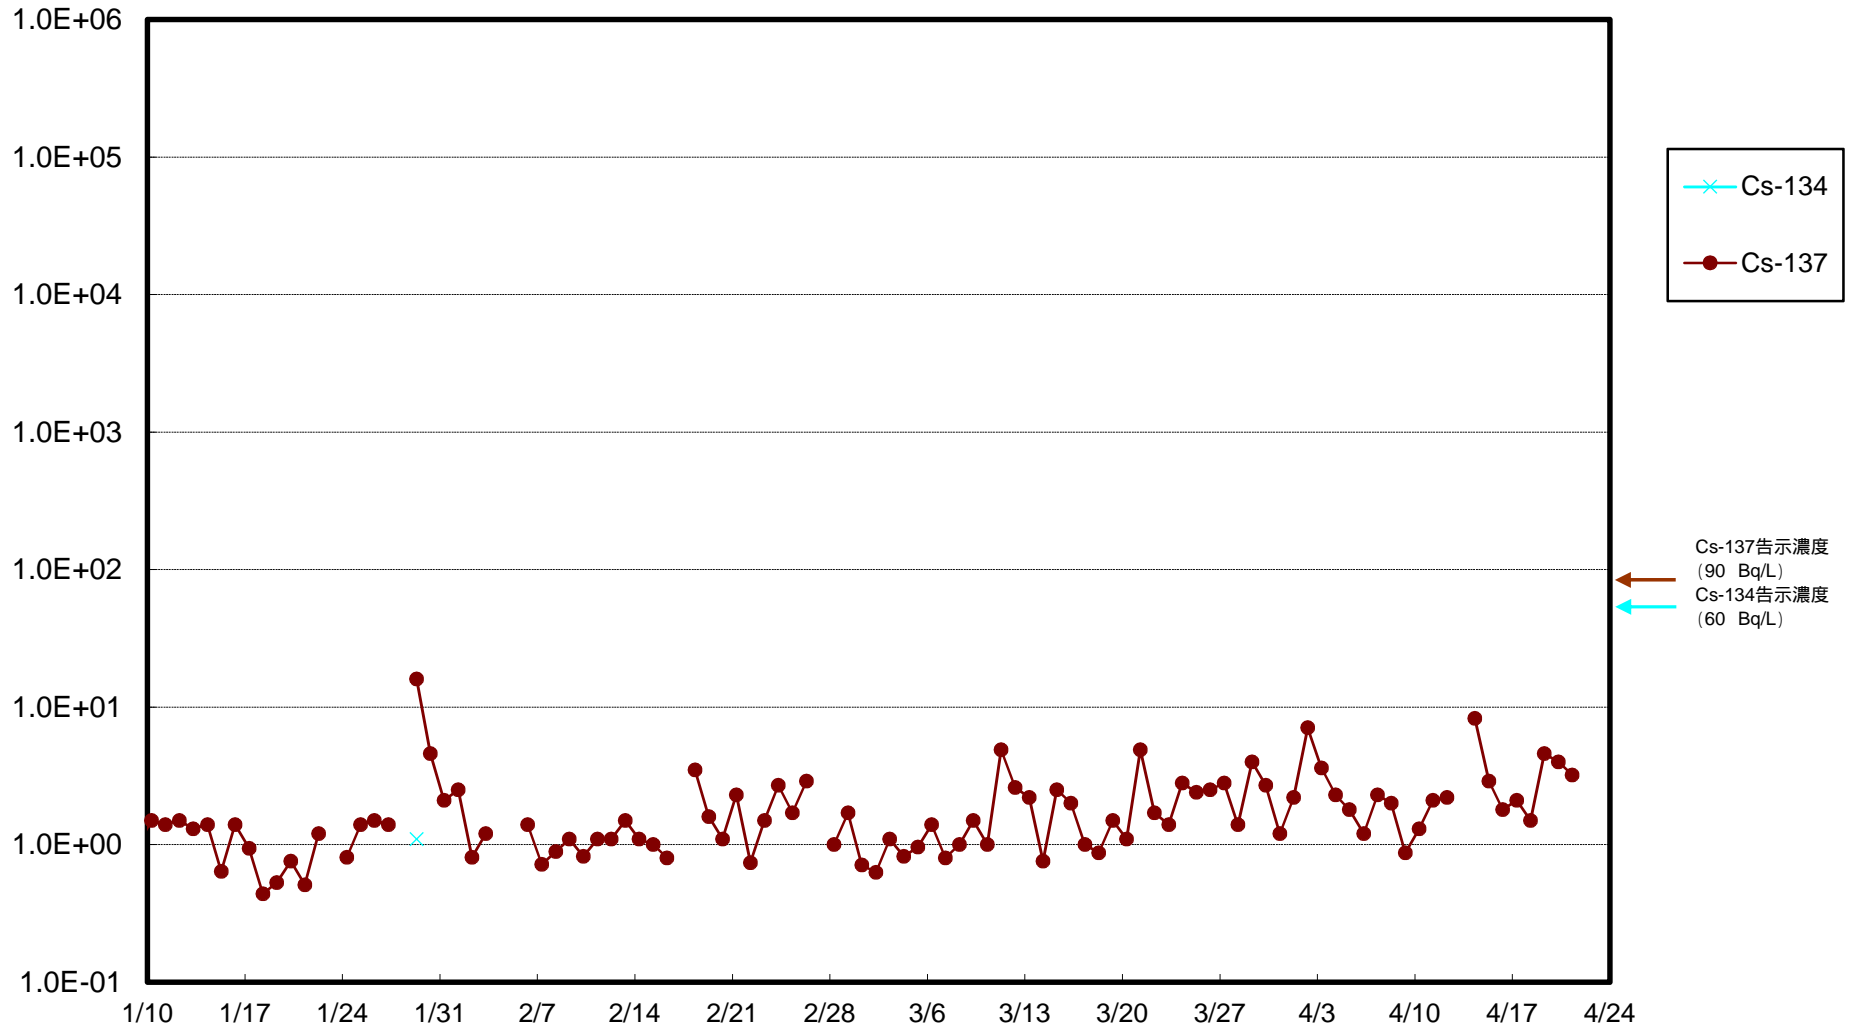

福島第一 物揚場前海水放射能濃度 (Bq / L)

福島第一 1~4号機取水口内北側(東波除堤北側)海水放射能濃度 (Bq / L)

福島第一 1~4号機取水口内南側(遮水壁前)海水放射能濃度 (Bq / L)

福島第一 6号機取水口前海水放射能濃度 (Bq / L)

### 福島第一 港湾口海水放射能濃度 (Bq / L)