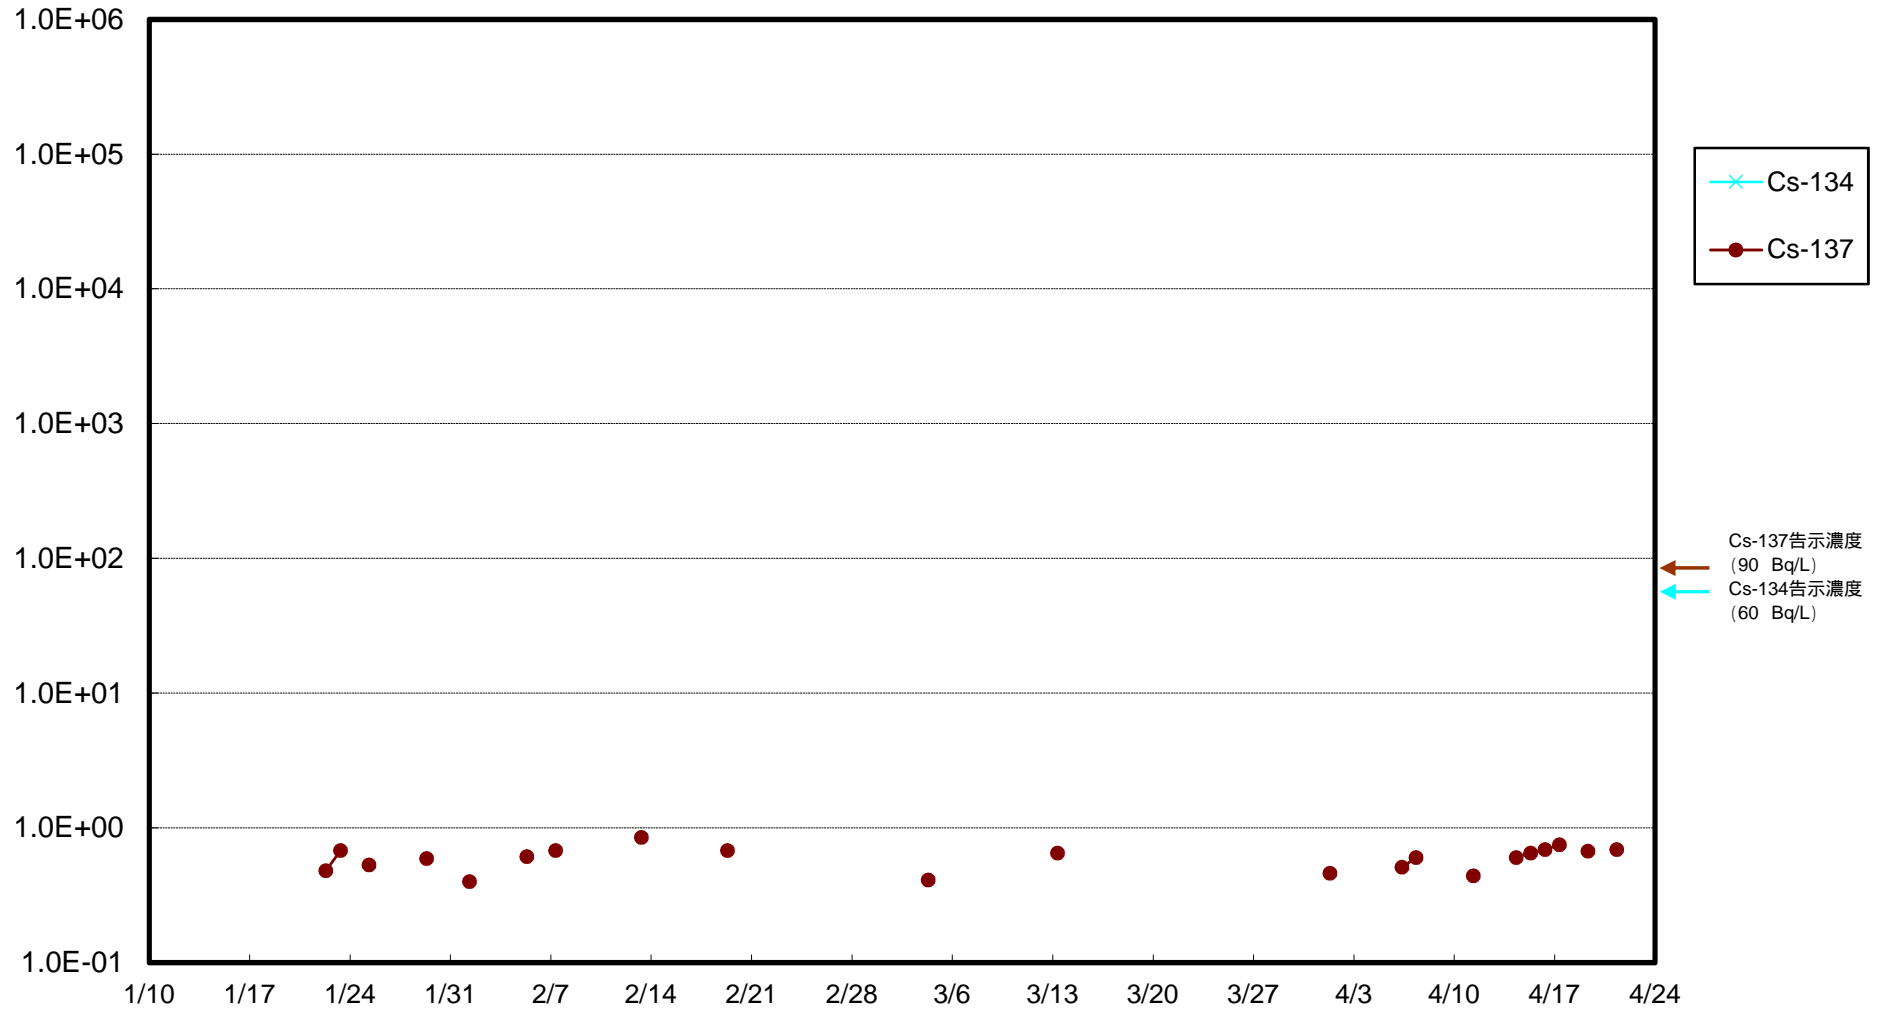

福島第一 物揚場前海水放射能濃度 (Bq / L)

福島第一 1~4号機取水口内北側(東波除堤北側)海水放射能濃度 (Bq / L)

福島第一 1~4号機取水口内南側(遮水壁前)海水放射能濃度 (Bq / L)

福島第一 6号機取水口前海水放射能濃度 (Bq / L)

### 福島第一 港湾口海水放射能濃度 (Bq / L)