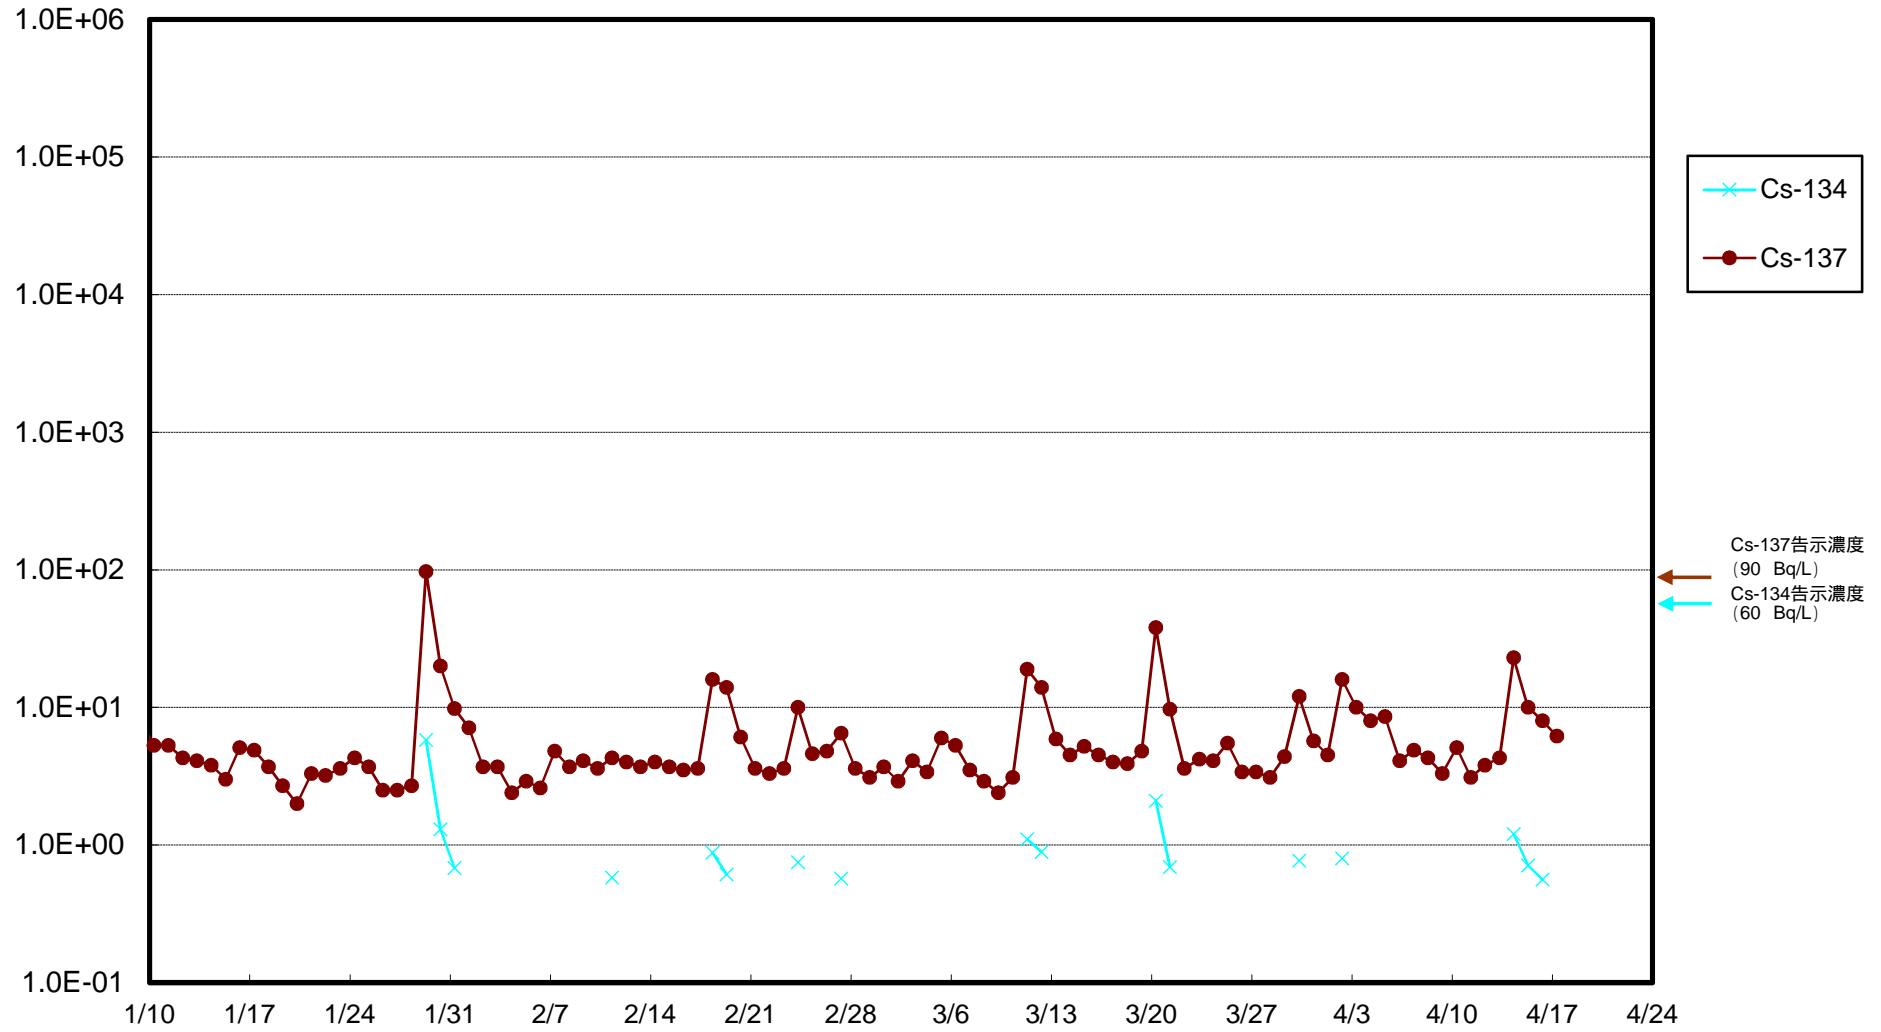

福島第一 物揚場前海水放射能濃度 (Bq / L)

福島第一 1~4号機取水口内北側(東波除堤北側)海水放射能濃度 (Bq / L)

福島第一 1~4号機取水口内南側(遮水壁前)海水放射能濃度 (Bq / L)

福島第一 6号機取水口前海水放射能濃度 (Bq / L)

福島第一 港湾口海水放射能濃度 (Bq / L)