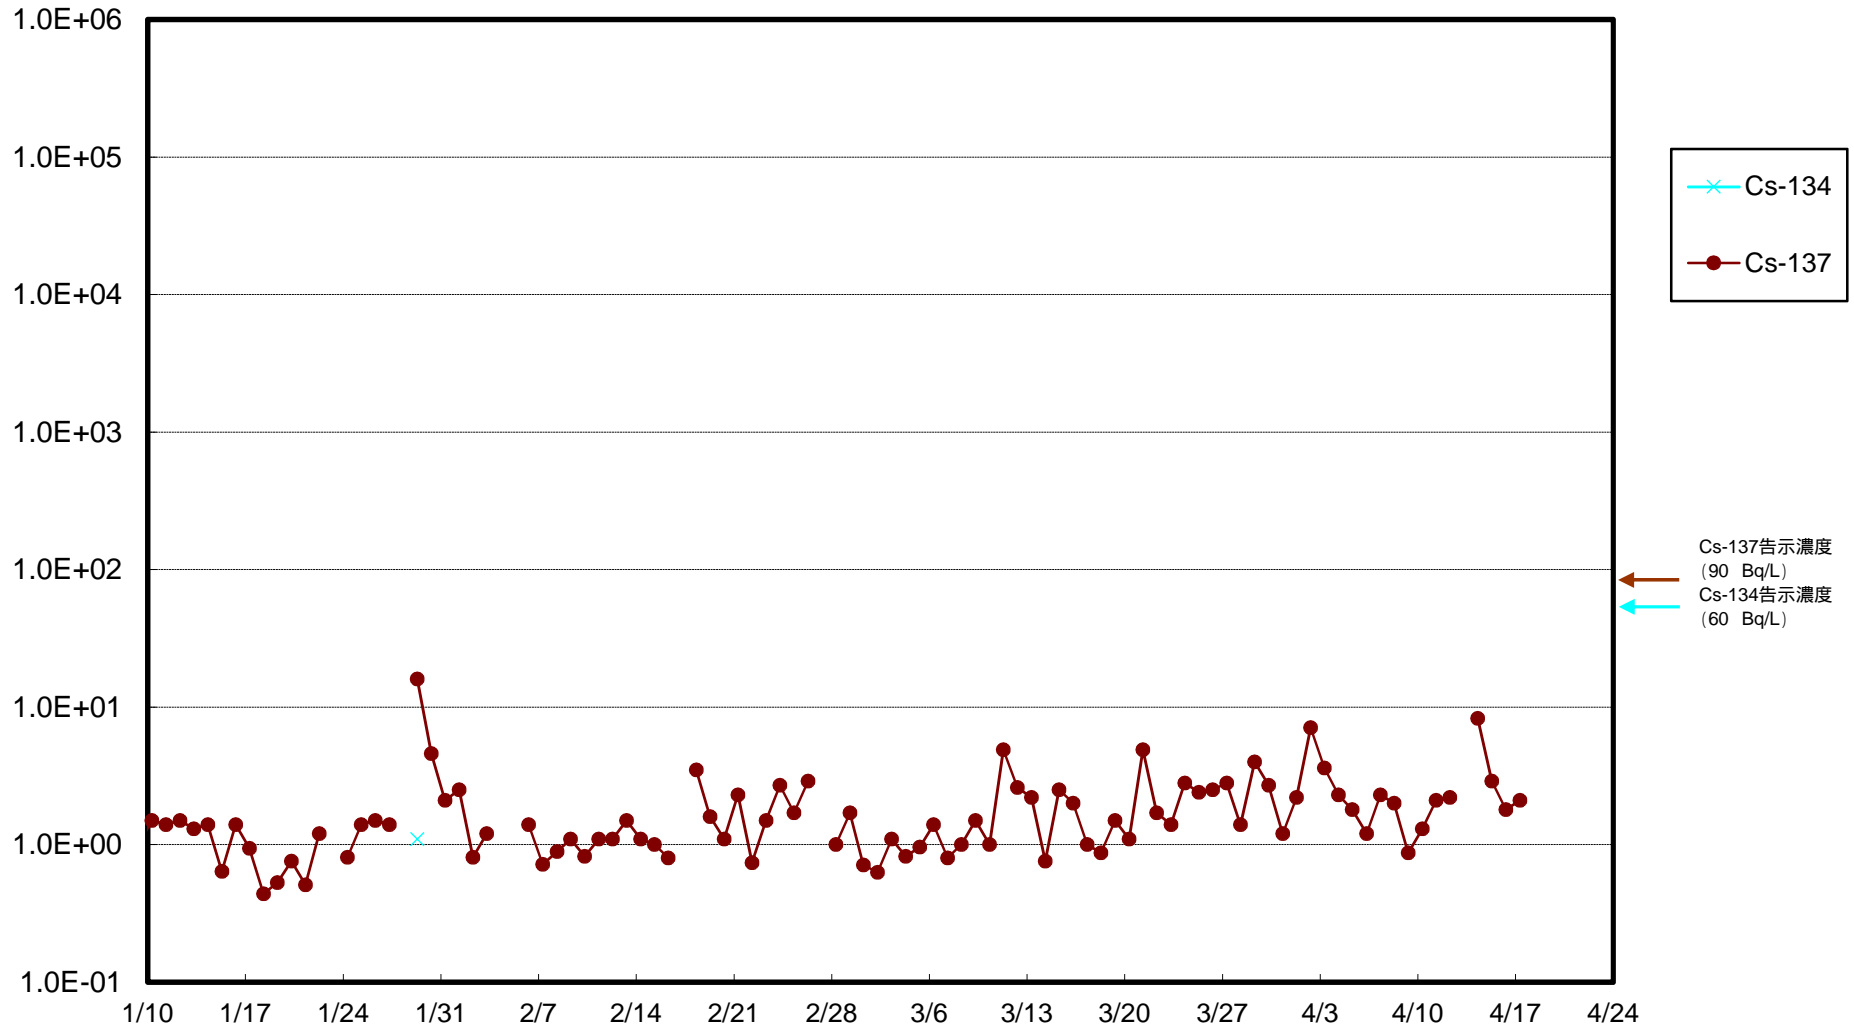

福島第一 物揚場前海水放射能濃度 (Bq / L)

福島第一 1~4号機取水口内北側(東波除堤北側)海水放射能濃度 (Bq / L)

福島第一 1~4号機取水口内南側(遮水壁前)海水放射能濃度 (Bq / L)

福島第一 6号機取水口前海水放射能濃度 (Bq / L)

福島第一 港湾口海水放射能濃度 (Bq / L)