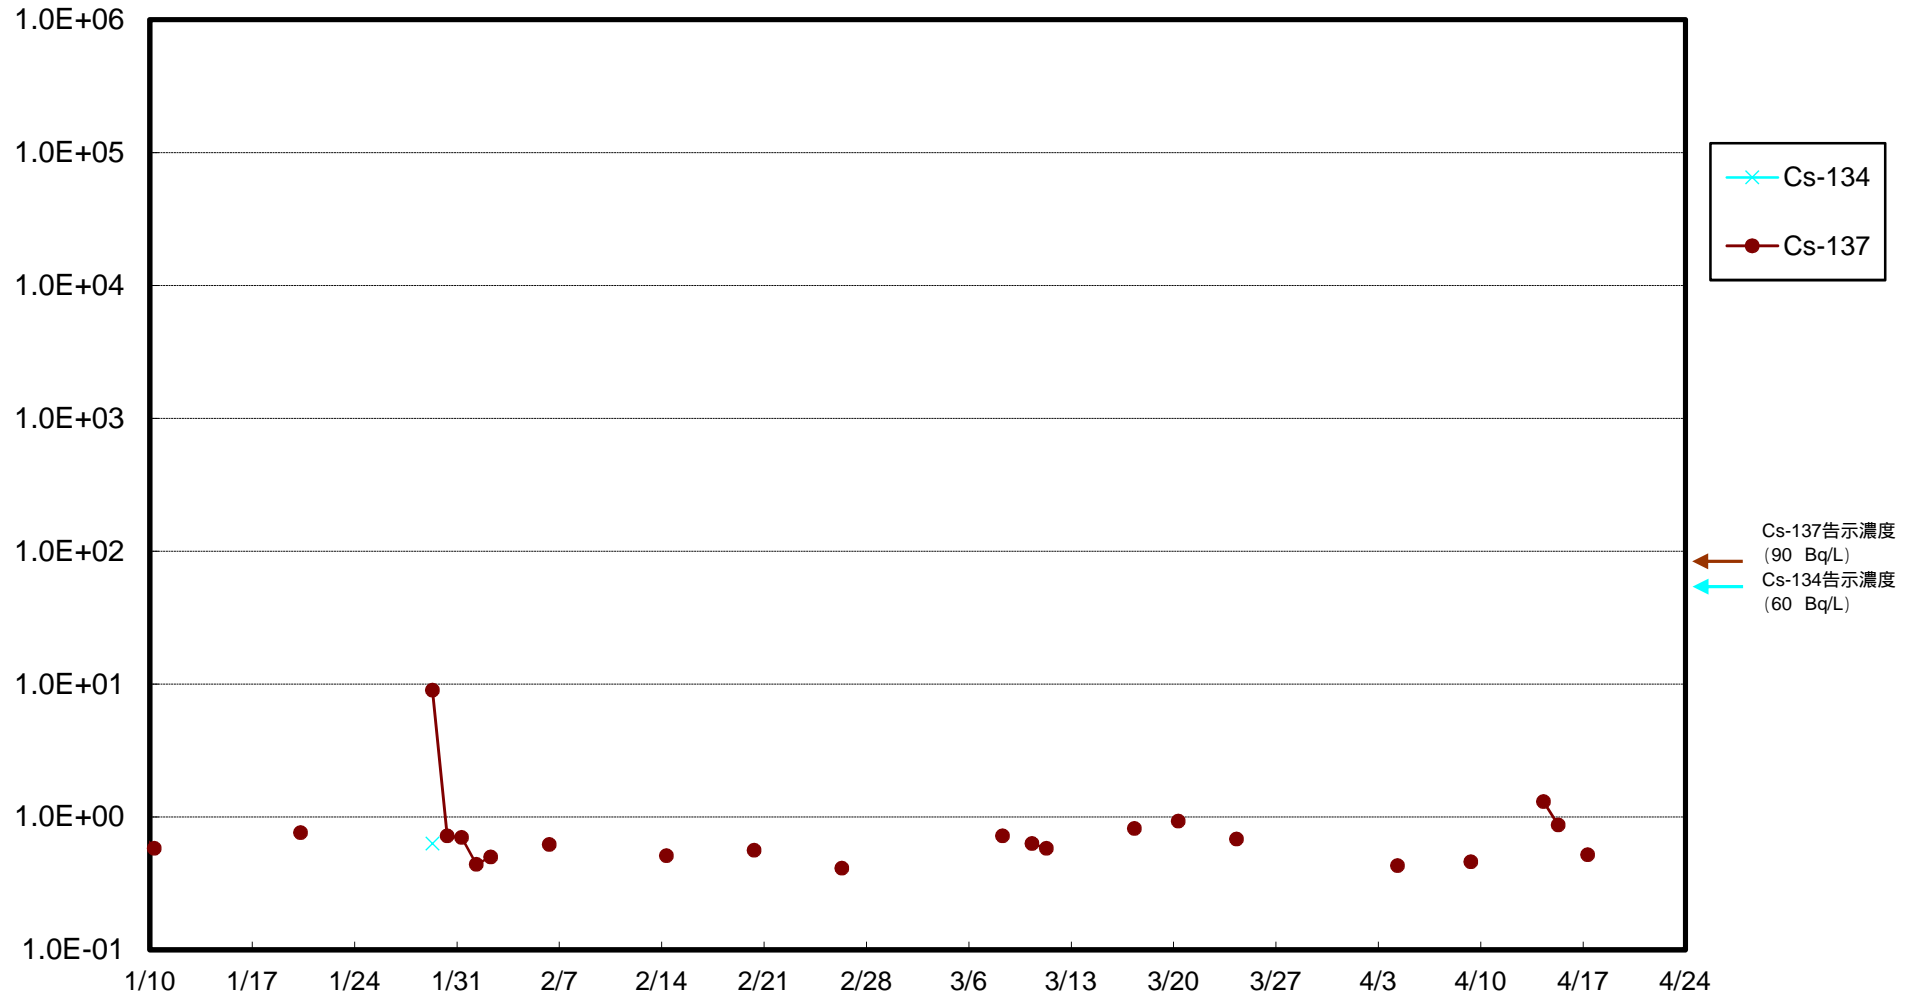

福島第一 物揚場前海水放射能濃度 (Bq / L)

福島第一 1~4号機取水口内北側(東波除堤北側)海水放射能濃度 (Bq / L)

福島第一 1~4号機取水口内南側(遮水壁前)海水放射能濃度 (Bq / L)

福島第一 6号機取水口前海水放射能濃度 (Bq / L)

福島第一 港湾口海水放射能濃度 (Bq / L)