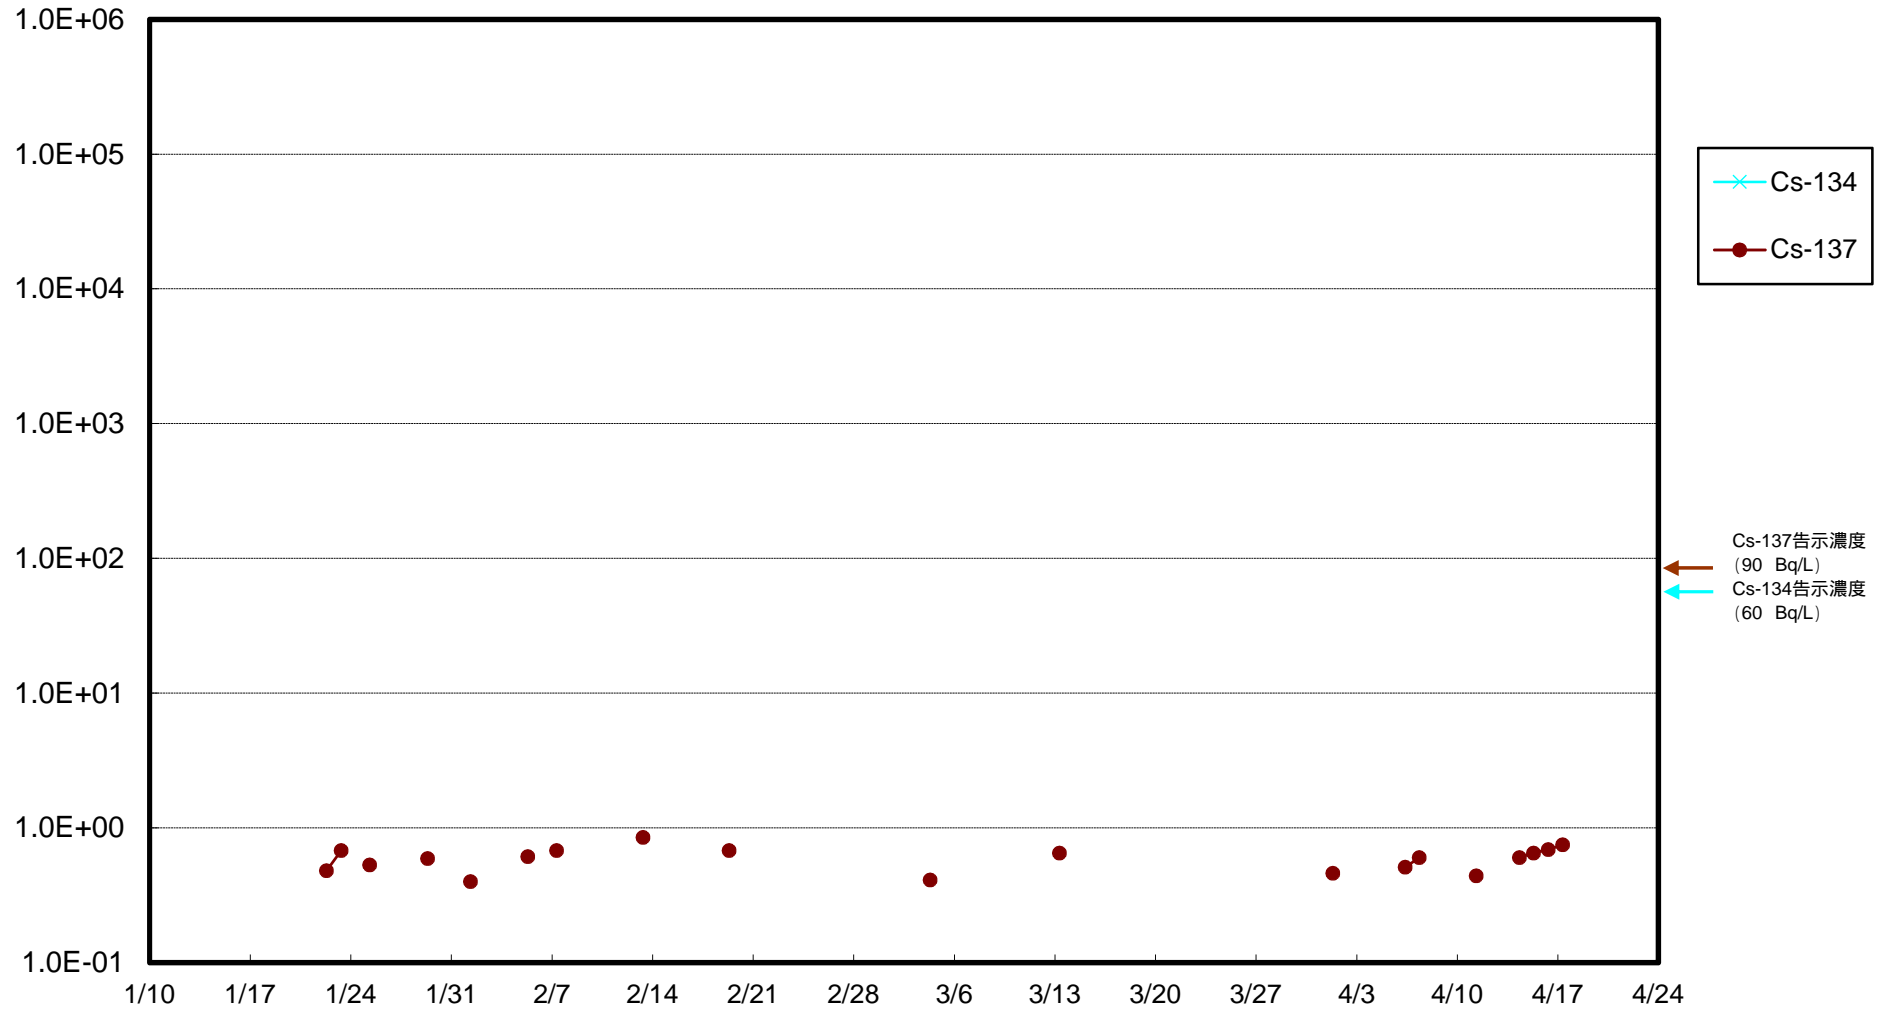

福島第一 物揚場前海水放射能濃度 (Bq / L)

福島第一 1~4号機取水口内北側(東波除堤北側)海水放射能濃度 (Bq / L)

福島第一 1~4号機取水口内南側(遮水壁前)海水放射能濃度 (Bq / L)

福島第一 6号機取水口前海水放射能濃度 (Bq / L)

福島第一 港湾口海水放射能濃度 (Bq / L)