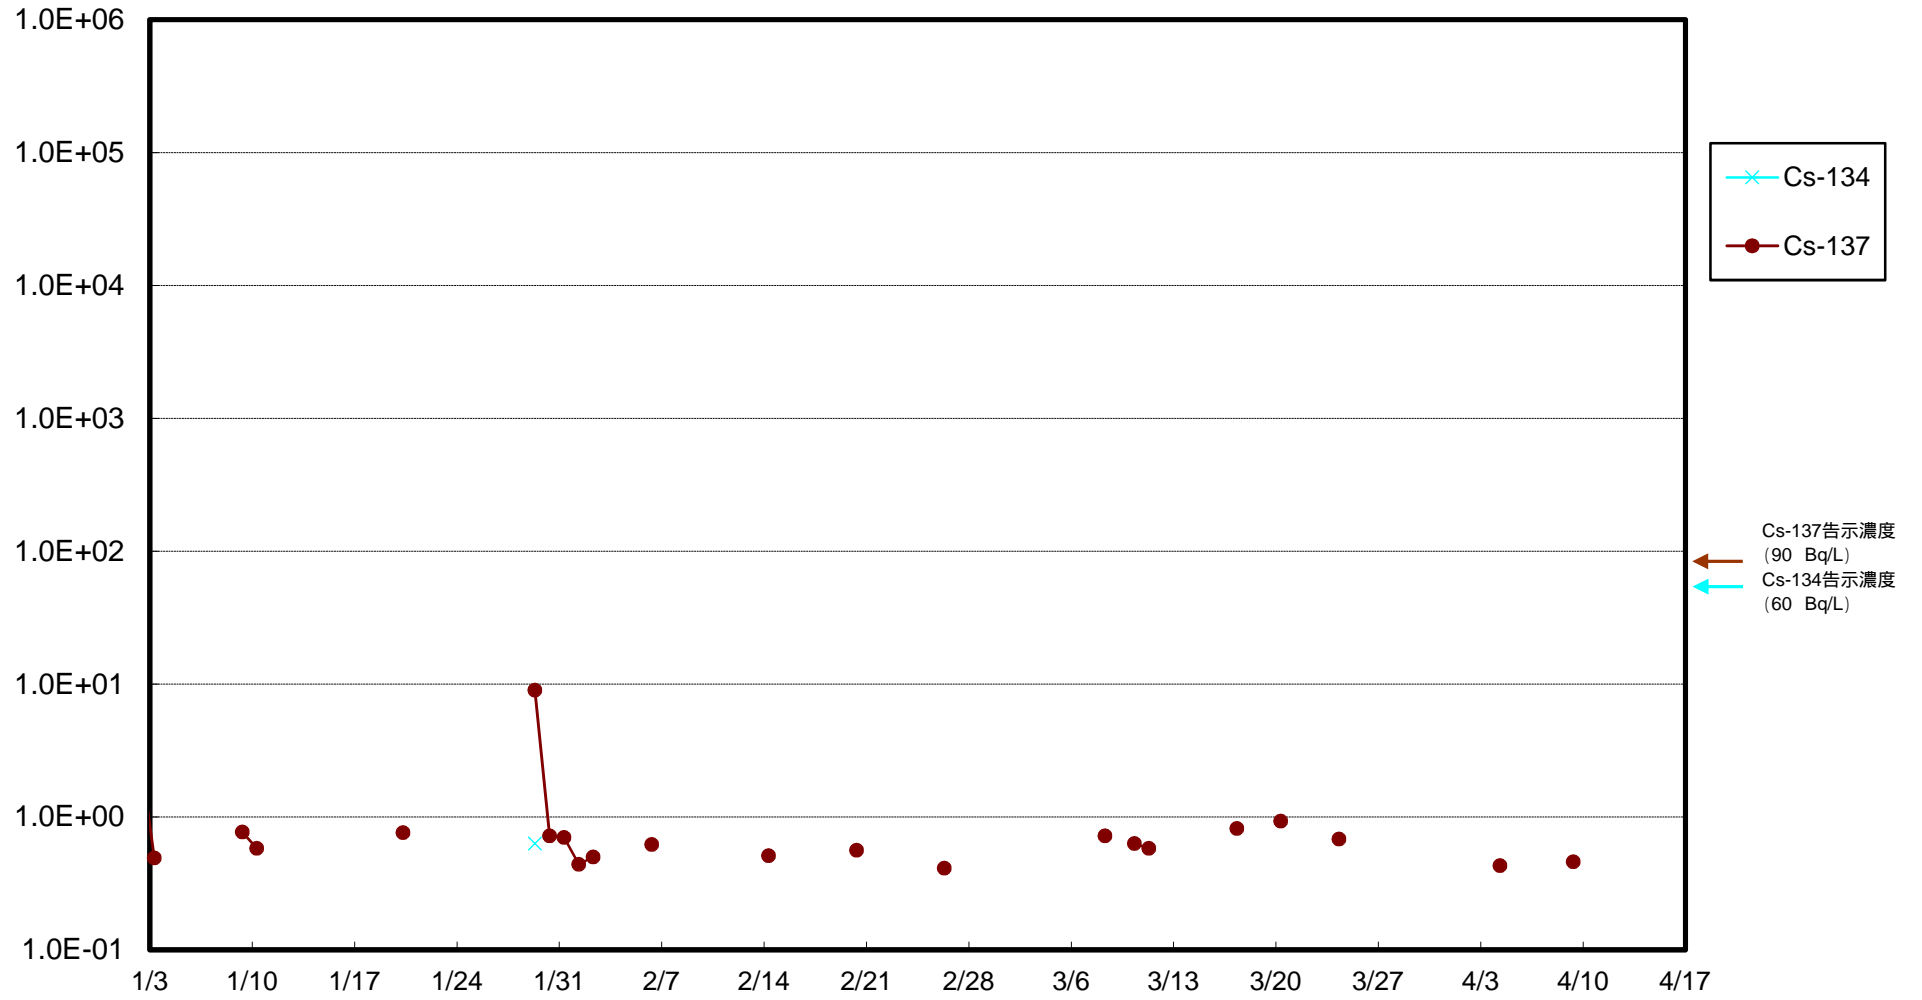

福島第一 物揚場前海水放射能濃度 (Bq / L)

福島第一 1~4号機取水口内北側(東波除堤北側)海水放射能濃度 (Bq/L)

福島第一 1~4号機取水口内南側(遮水壁前)海水放射能濃度 (Bq / L)

福島第一 6号機取水口前海水放射能濃度 (Bq / L)

# 福島第一 港湾口海水放射能濃度 (Bq / L)