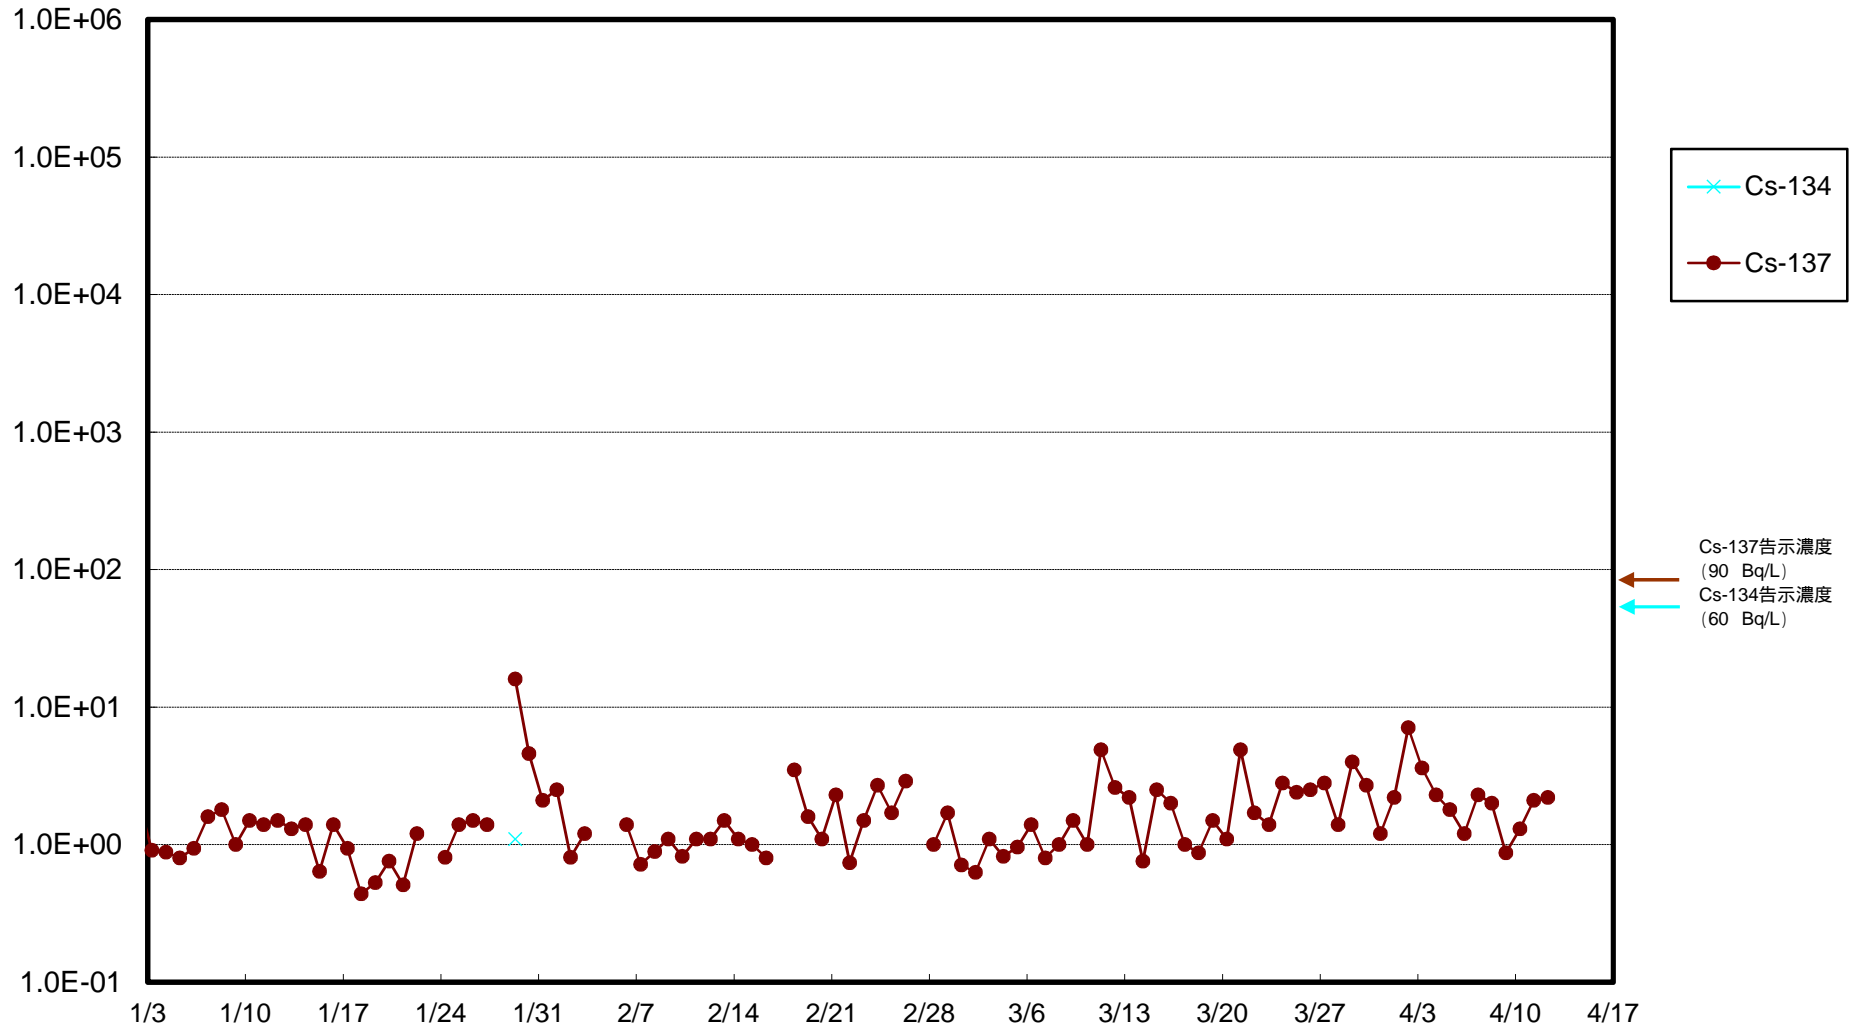

福島第一 物揚場前海水放射能濃度 (Bq / L)

福島第一 1~4号機取水口内北側(東波除堤北側)海水放射能濃度 (Bq/L)

福島第一 1~4号機取水口内南側(遮水壁前)海水放射能濃度 (Bq / L)

福島第一 6号機取水口前海水放射能濃度 (Bq / L)

# 福島第一 港湾口海水放射能濃度 (Bq / L)