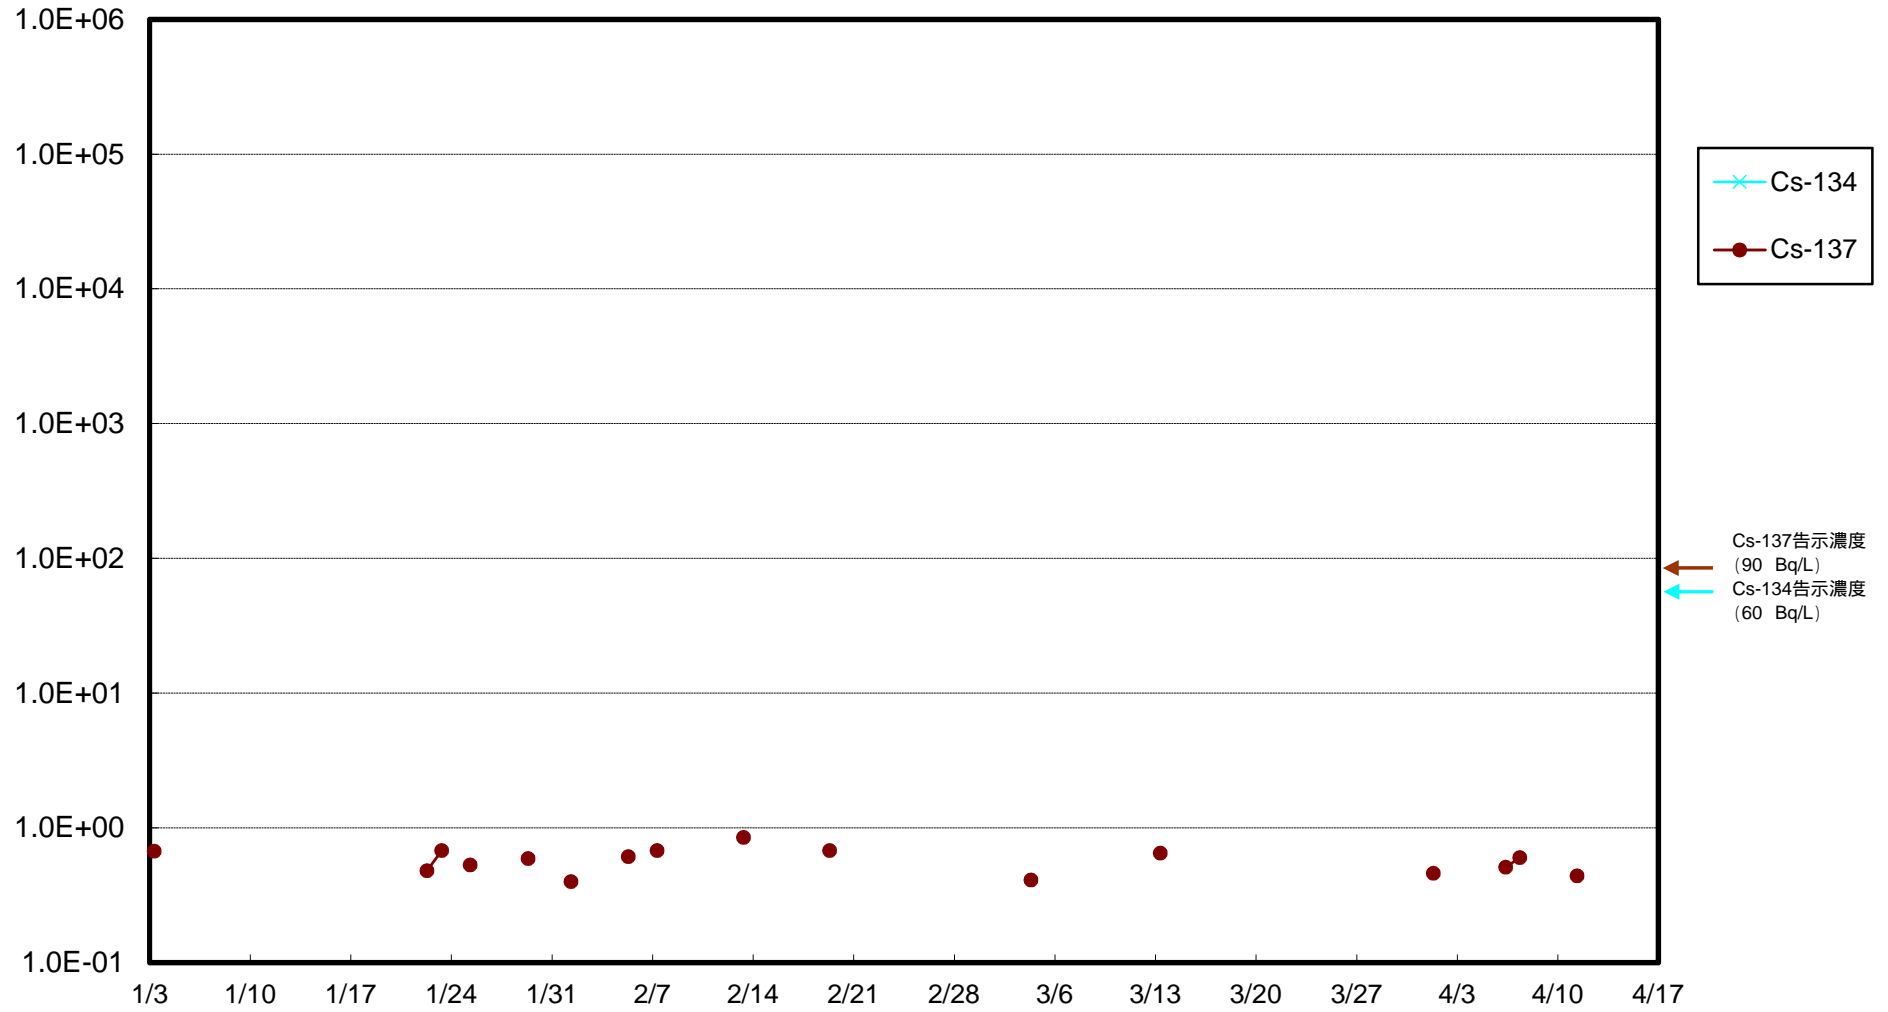

福島第一 物揚場前海水放射能濃度 (Bq / L)

福島第一 1~4号機取水口内北側(東波除堤北側)海水放射能濃度 (Bq/L)

福島第一 1~4号機取水口内南側(遮水壁前)海水放射能濃度 (Bq / L)

福島第一 6号機取水口前海水放射能濃度 (Bq / L)

# 福島第一 港湾口海水放射能濃度 (Bq / L)