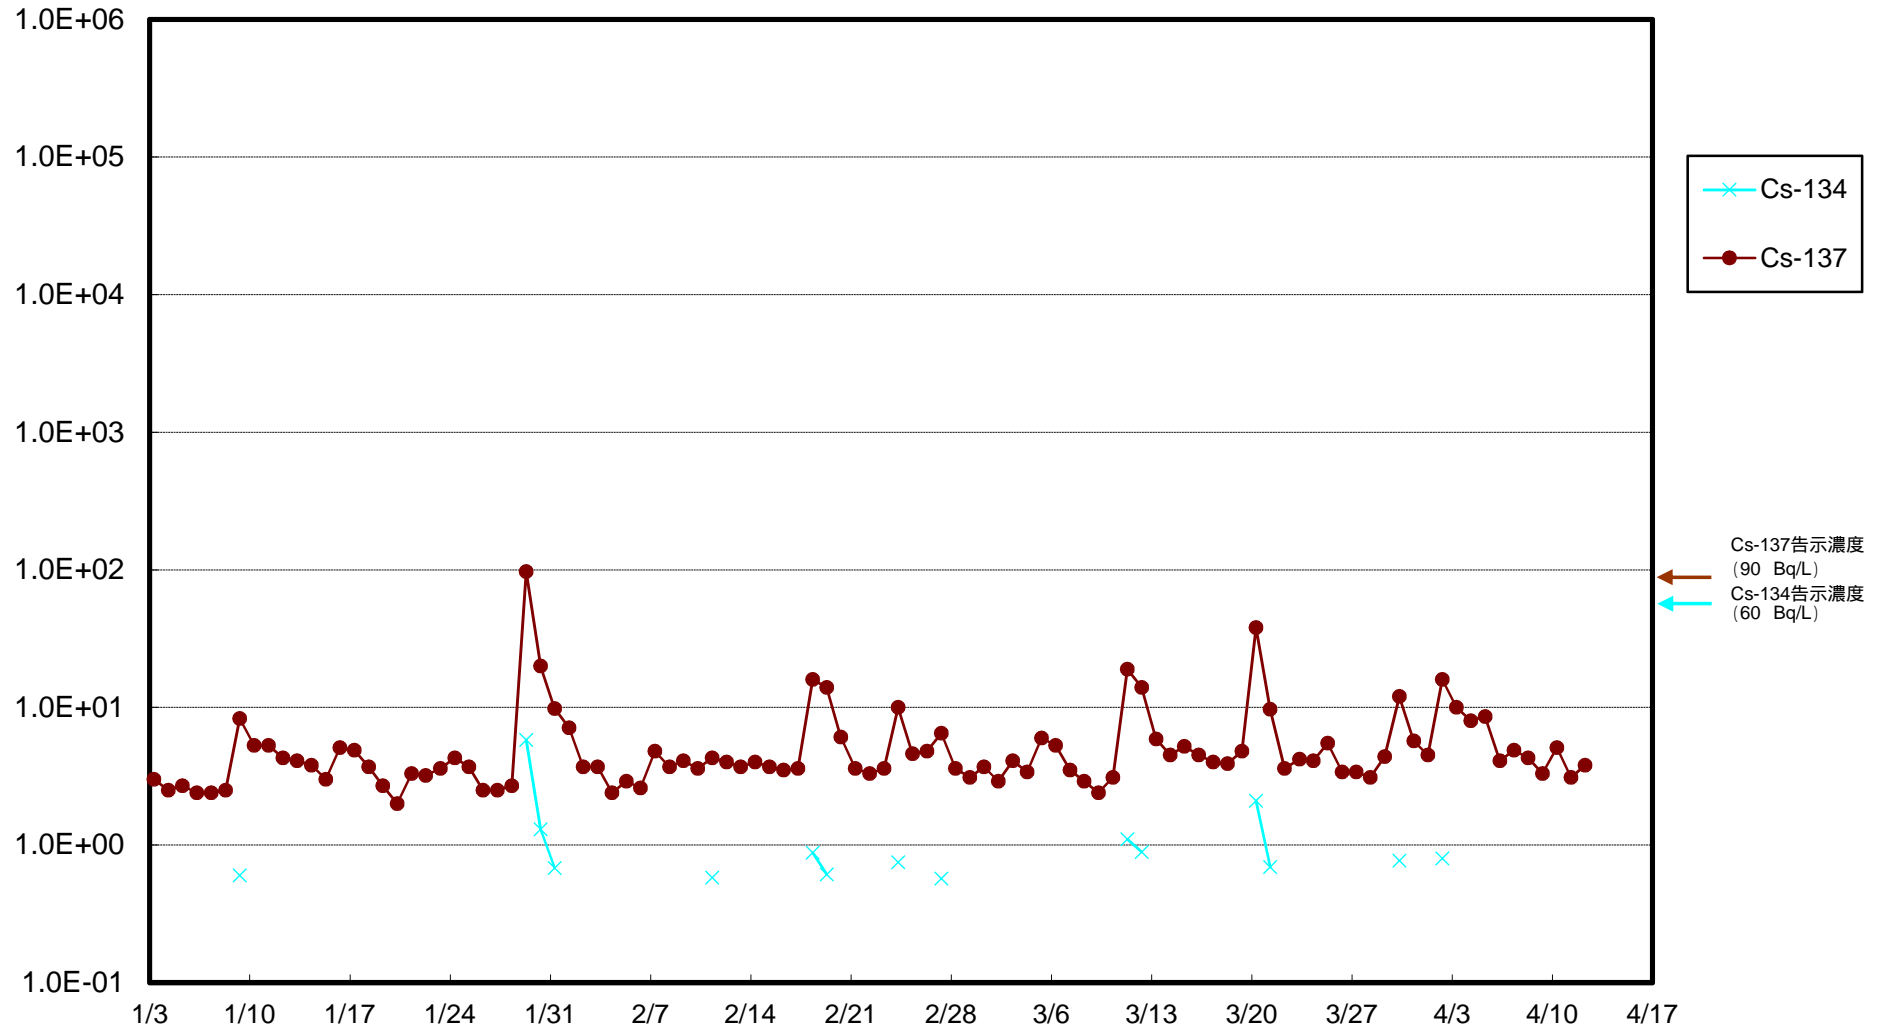

福島第一 物揚場前海水放射能濃度 (Bq / L)

福島第一 1~4号機取水口内北側(東波除堤北側)海水放射能濃度 (Bq/L)

福島第一 1~4号機取水口内南側(遮水壁前)海水放射能濃度 (Bq / L)

福島第一 6号機取水口前海水放射能濃度 (Bq / L)

# 福島第一 港湾口海水放射能濃度 (Bq / L)