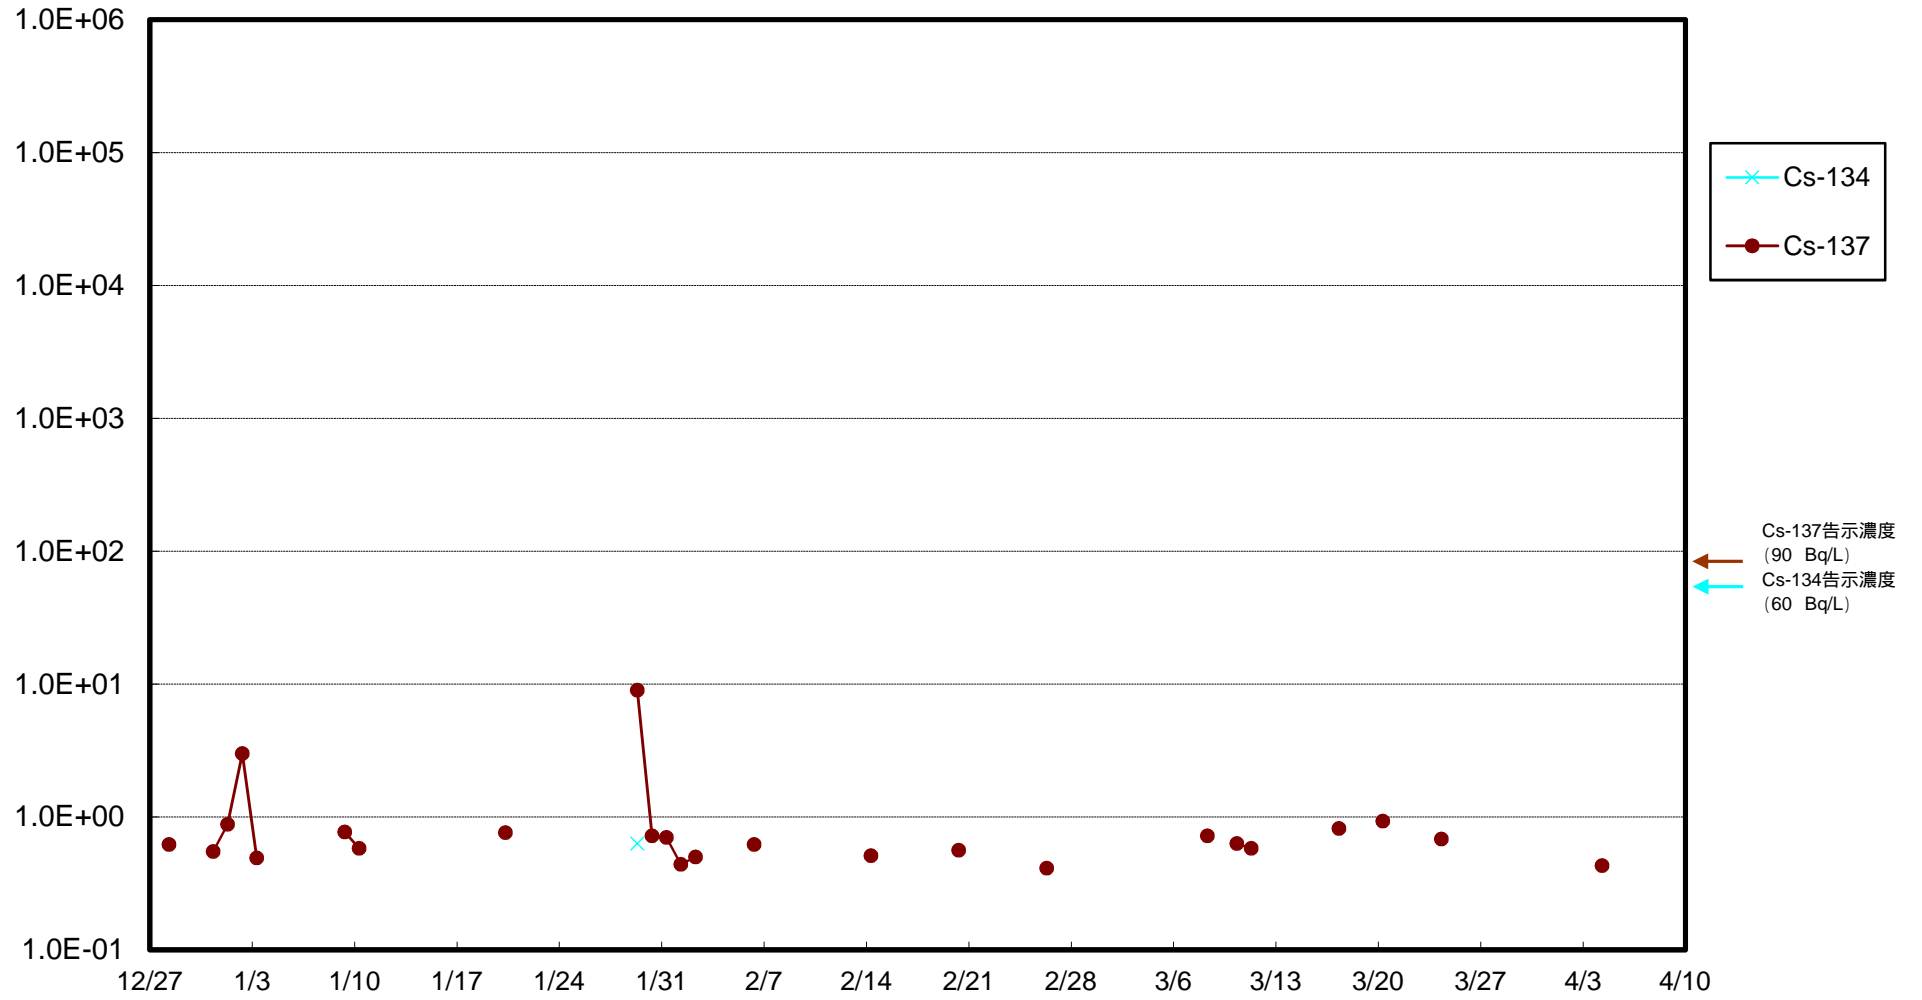

福島第一 物揚場前海水放射能濃度 (Bq / L)

福島第一 1~4号機取水口内北側(東波除堤北側)海水放射能濃度 (Bq / L)

福島第一 1~4号機取水口内南側(遮水壁前)海水放射能濃度 (Bq / L)

福島第一 6号機取水口前海水放射能濃度 (Bq / L)

福島第一 港湾口海水放射能濃度 (Bq / L)