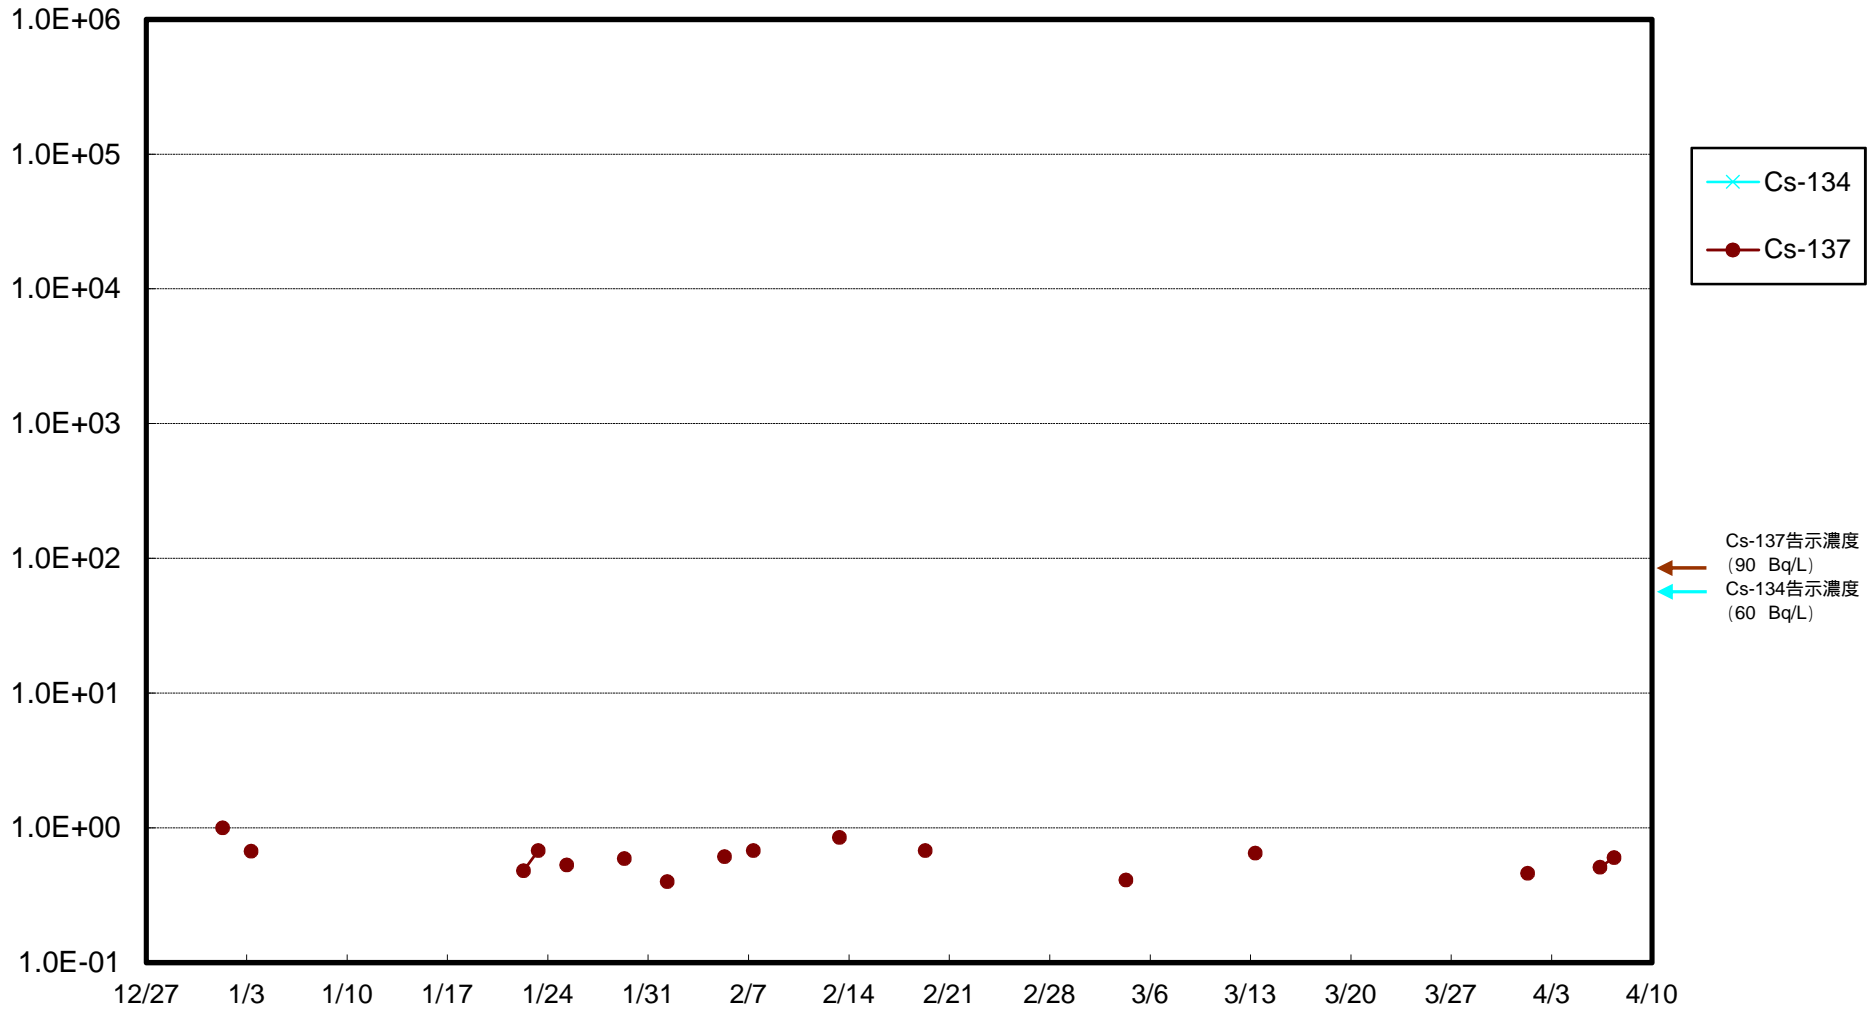

福島第一 物揚場前海水放射能濃度 (Bq / L)

福島第一 1~4号機取水口内北側(東波除堤北側)海水放射能濃度 (Bq / L)

福島第一 1~4号機取水口内南側(遮水壁前)海水放射能濃度 (Bq / L)

福島第一 6号機取水口前海水放射能濃度 (Bq / L)

福島第一 港湾口海水放射能濃度 (Bq / L)