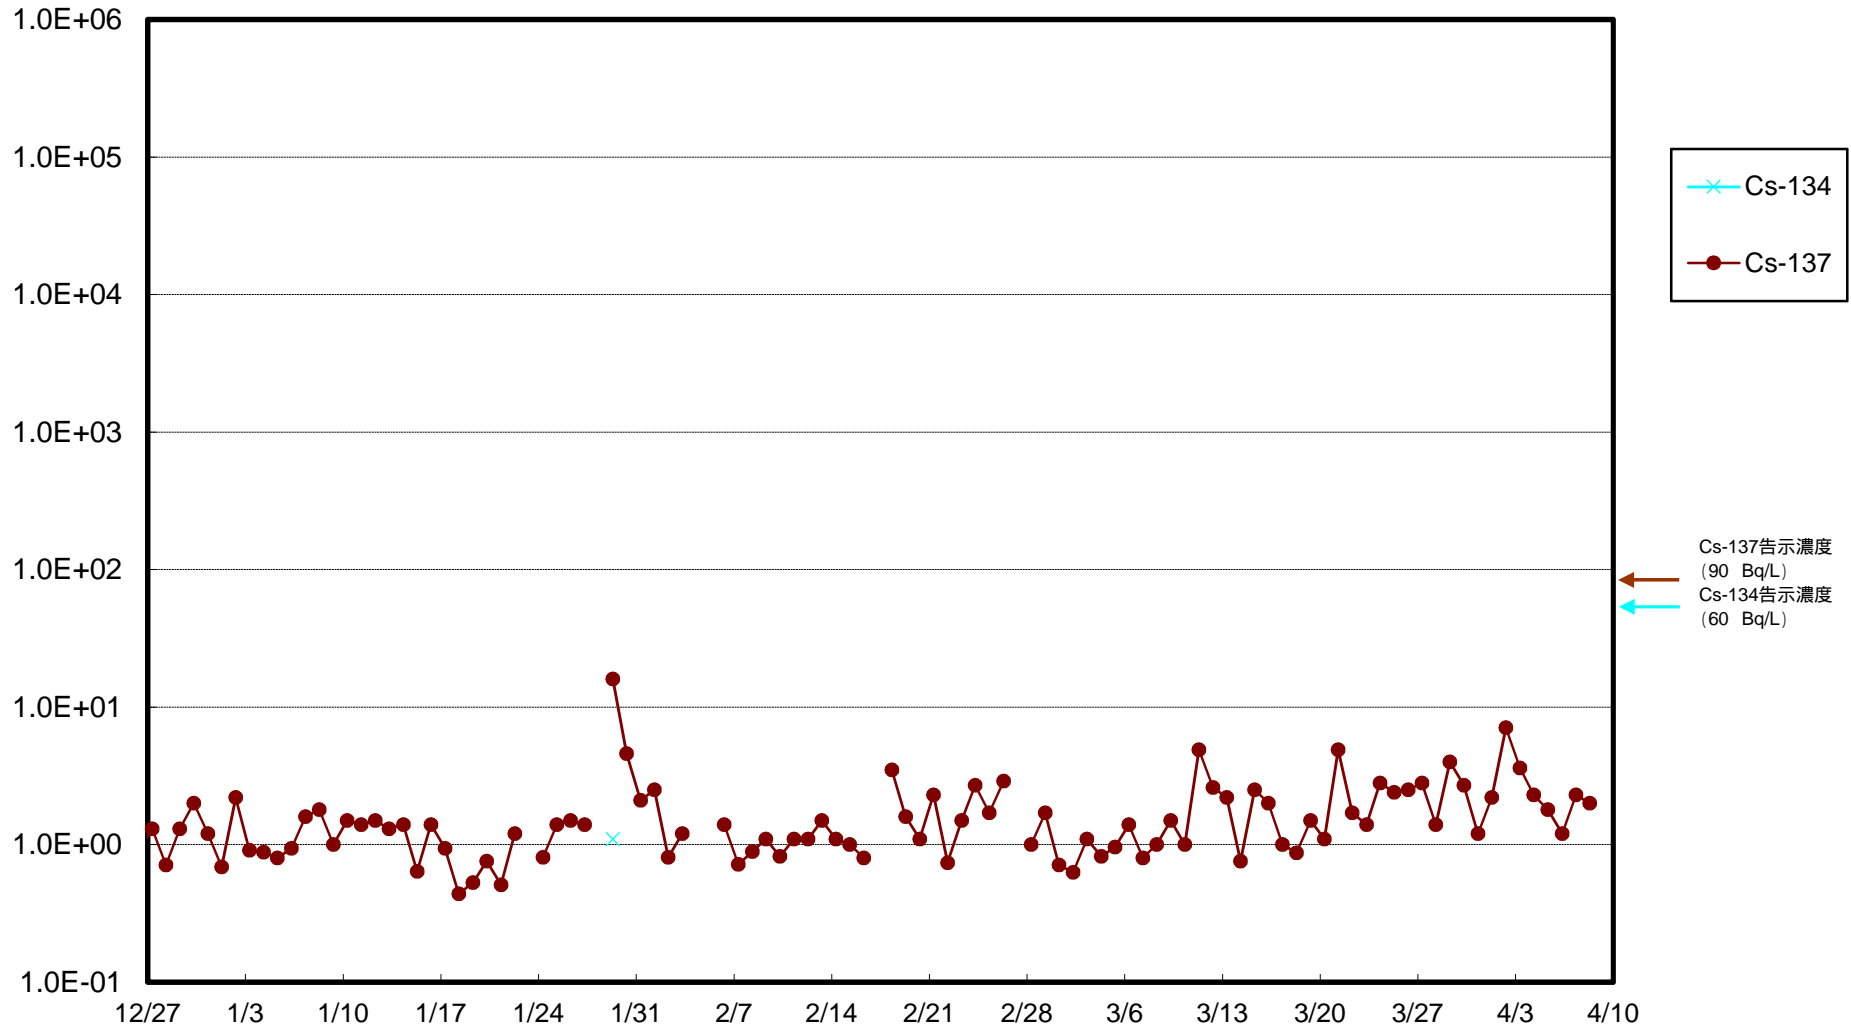

福島第一 物揚場前海水放射能濃度 (Bq / L)

福島第一 1~4号機取水口内北側(東波除堤北側)海水放射能濃度 (Bq / L)

福島第一 1~4号機取水口内南側(遮水壁前)海水放射能濃度 (Bq / L)

福島第一 6号機取水口前海水放射能濃度 (Bq / L)

福島第一 港湾口海水放射能濃度 (Bq / L)