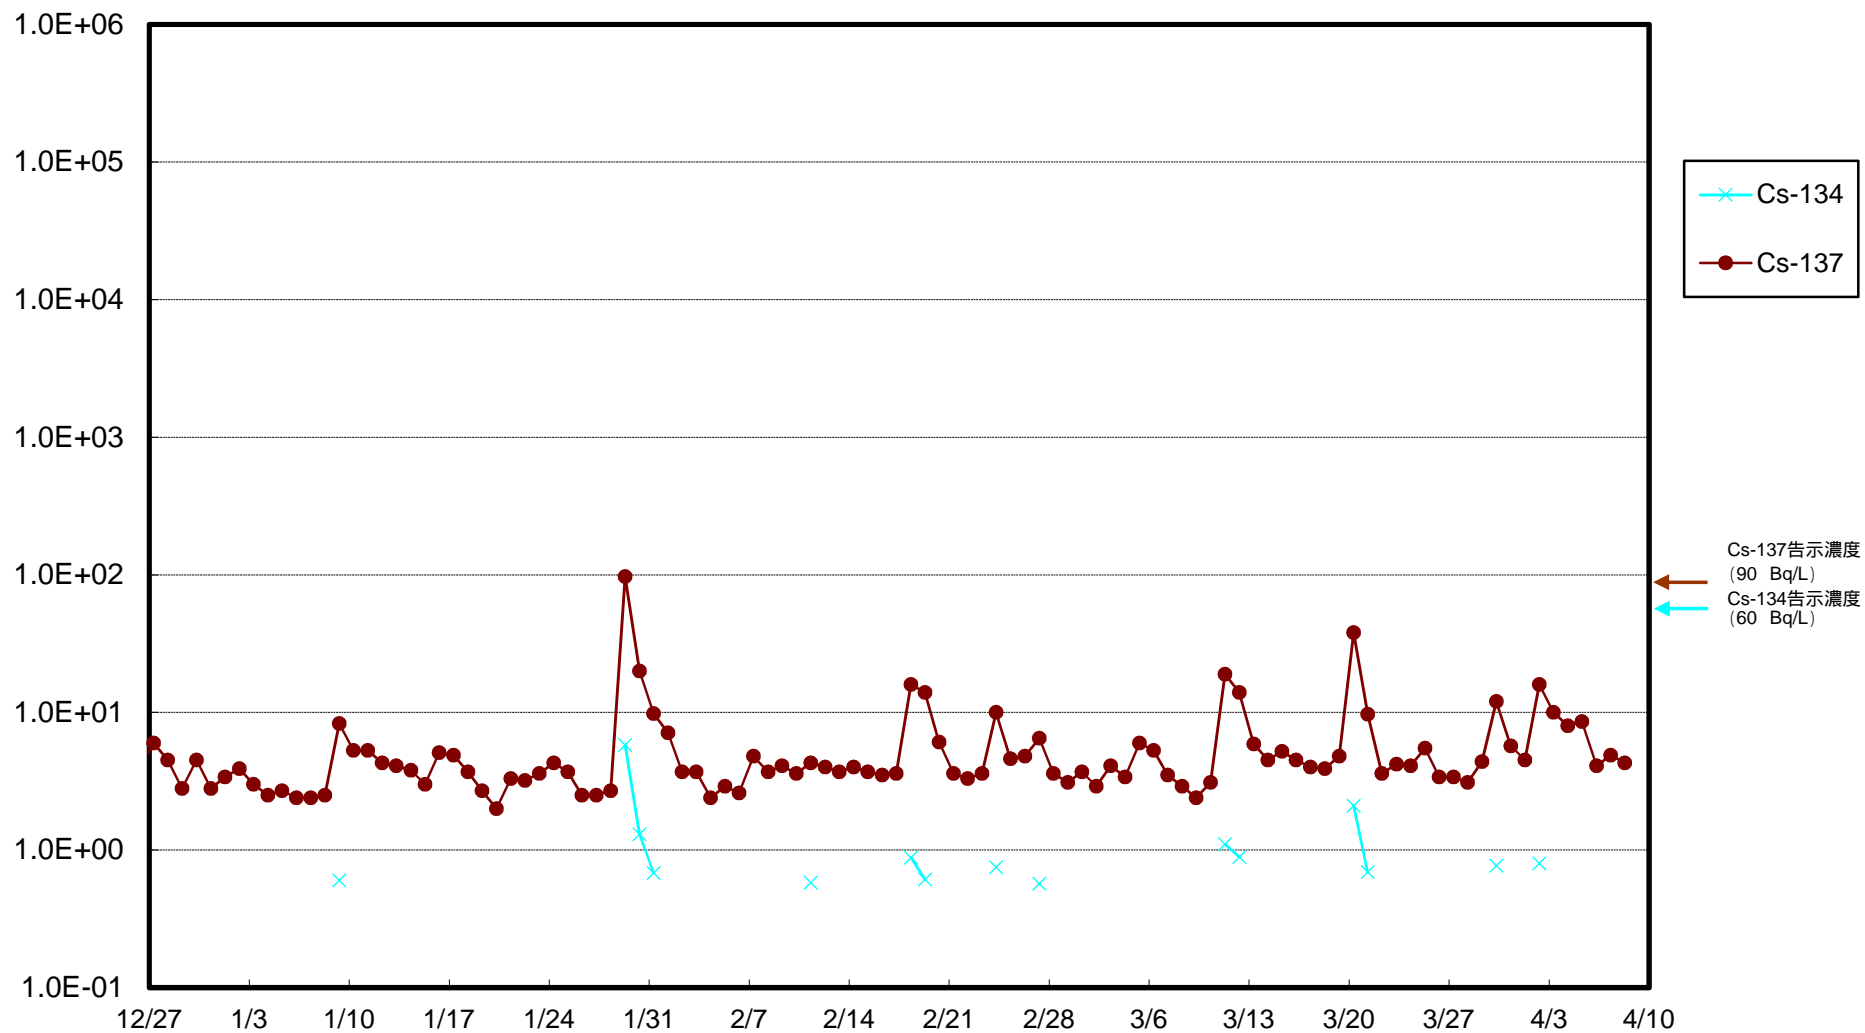

福島第一 物揚場前海水放射能濃度 (Bq / L)

福島第一 1~4号機取水口内北側(東波除堤北側)海水放射能濃度 (Bq / L)

福島第一 1~4号機取水口内南側(遮水壁前)海水放射能濃度 (Bq / L)

福島第一 6号機取水口前海水放射能濃度 (Bq / L)

福島第一 港湾口海水放射能濃度 (Bq / L)