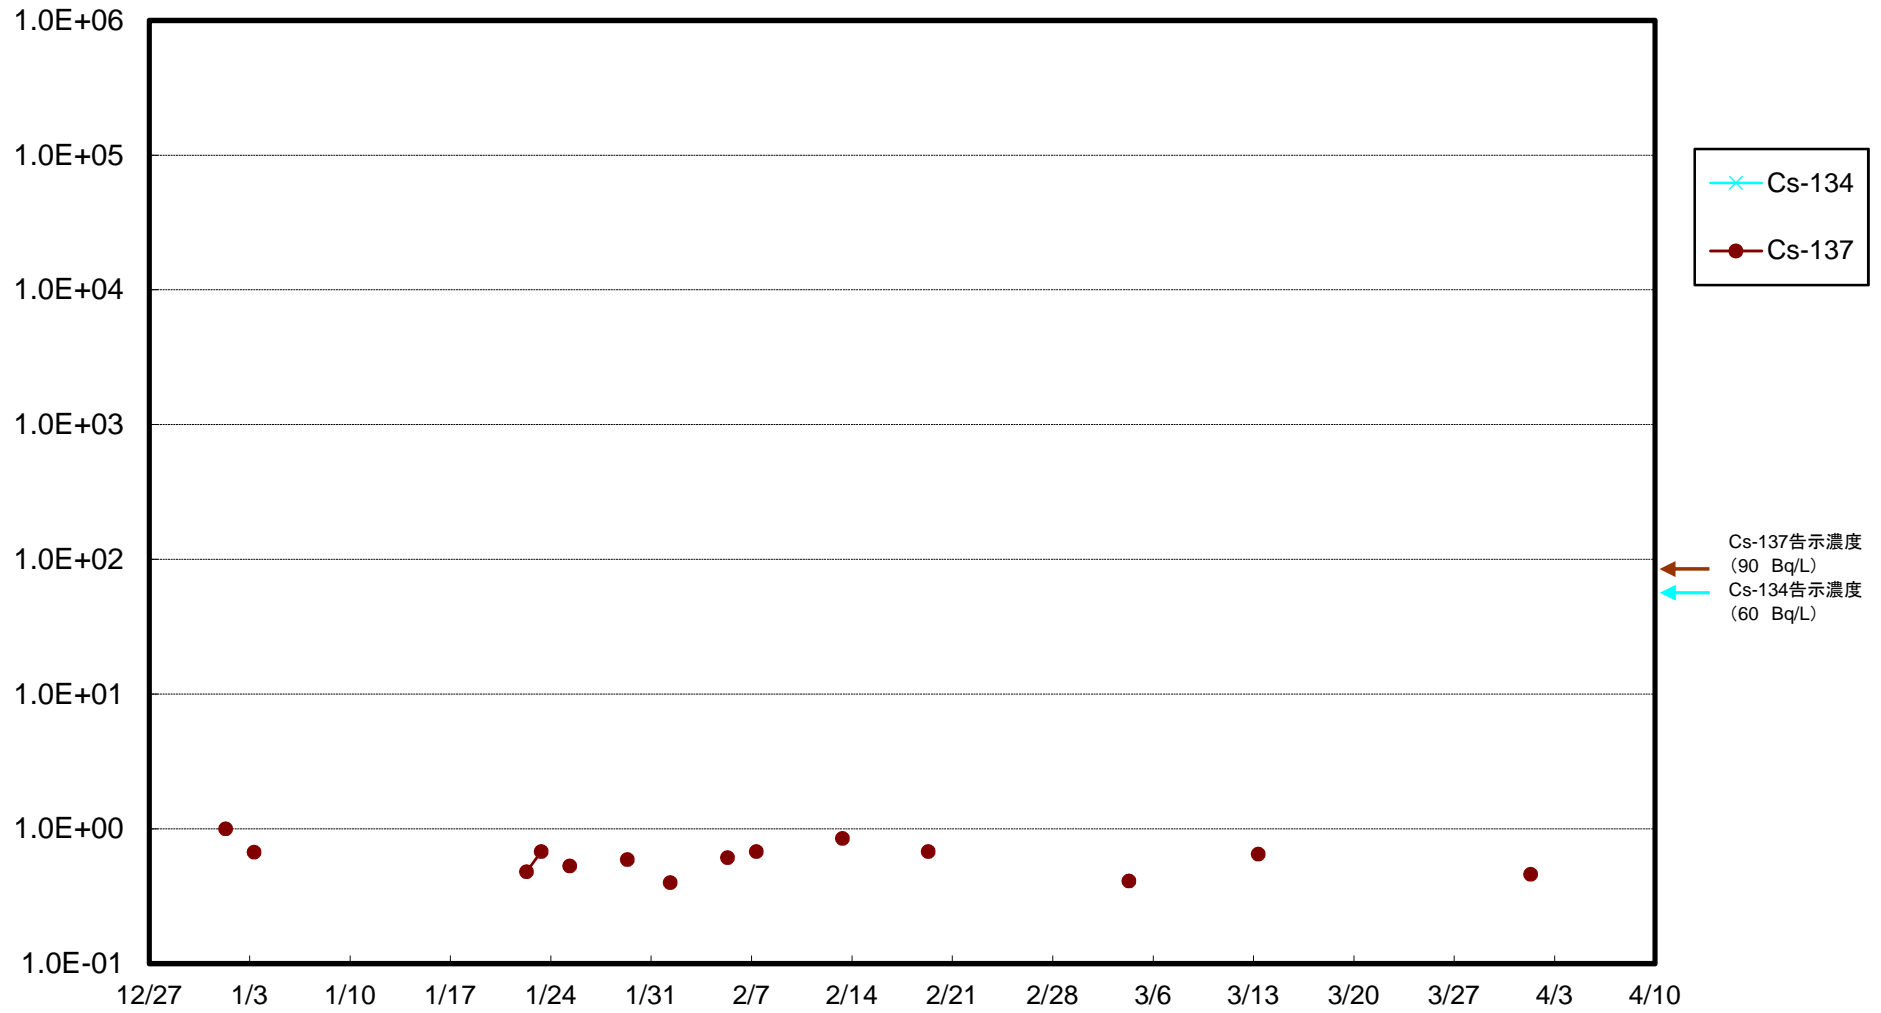

福島第一 物揚場前海水放射能濃度(Bq/L)

福島第一 1~4号機取水口内北側(東波除堤北側)海水放射能濃度(Bq/L)

福島第一 1~4号機取水口内南側(遮水壁前)海水放射能濃度(Bq/L)

福島第一 6号機取水口前海水放射能濃度(Bq/L)

福島第一 港湾口海水放射能濃度 (Bq/L)