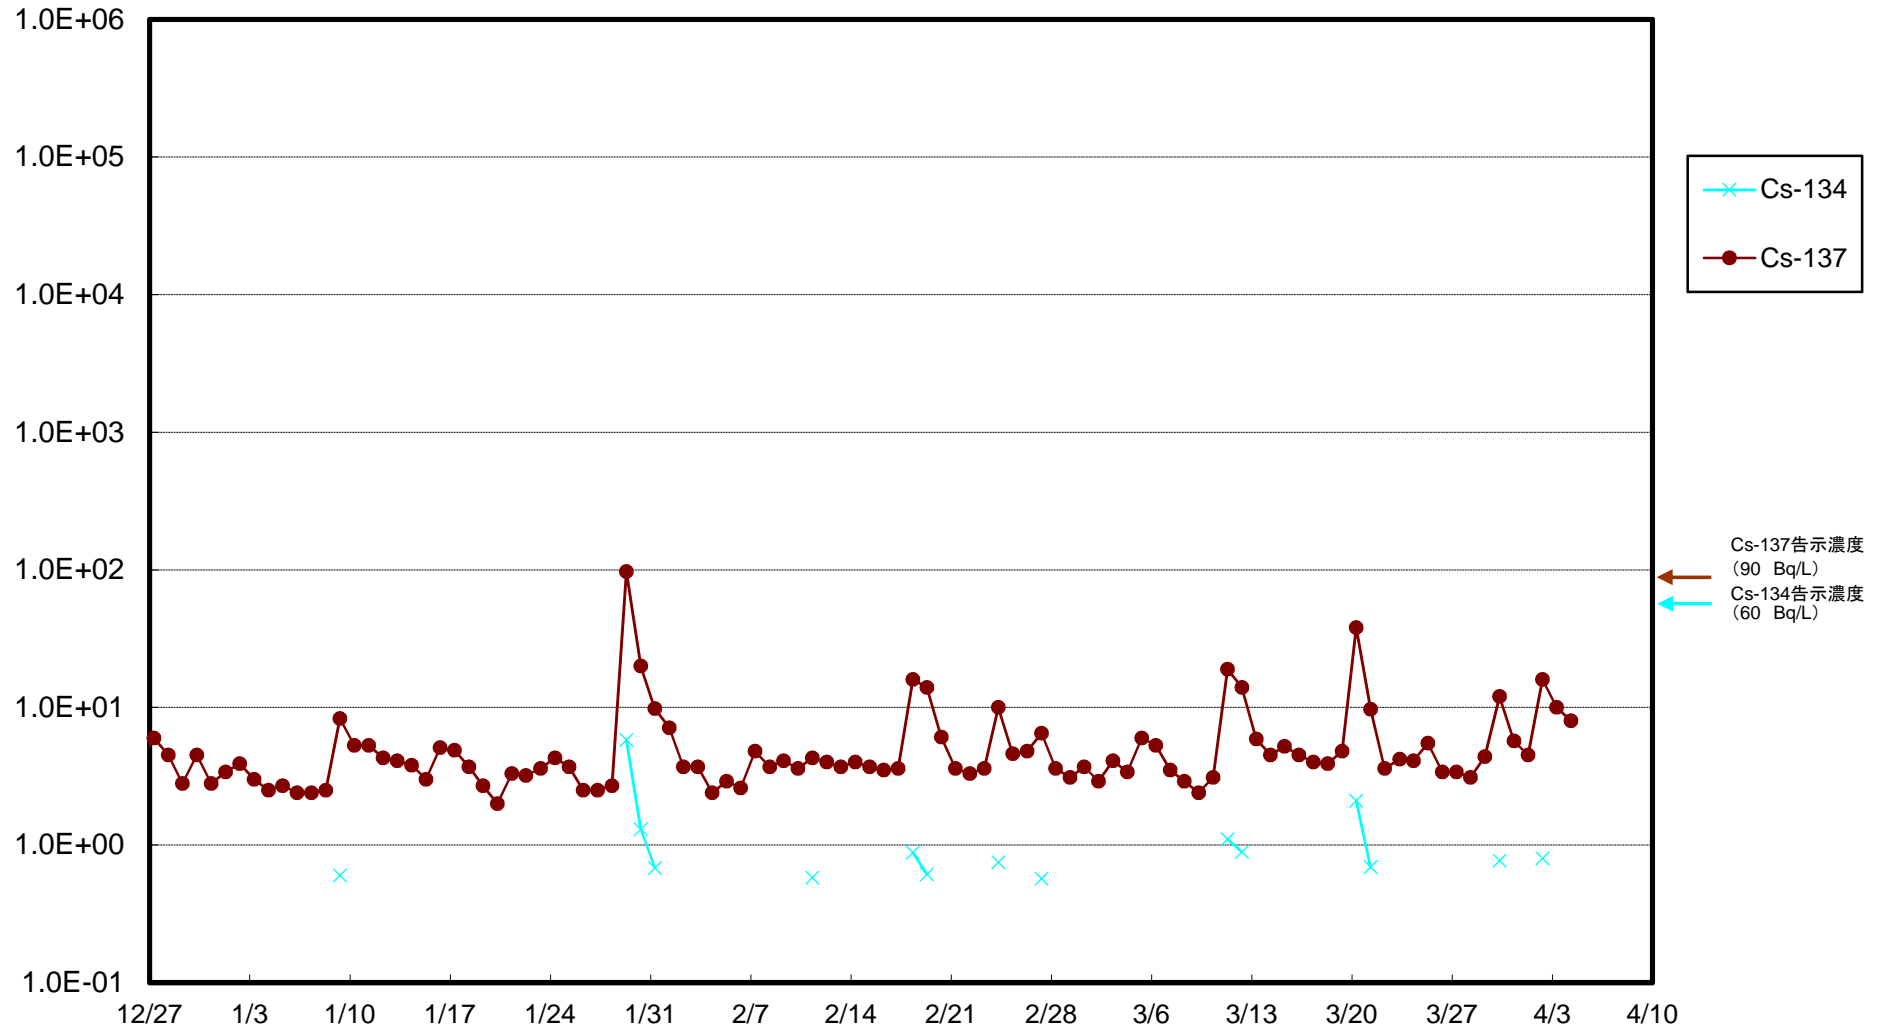

福島第一 物揚場前海水放射能濃度(Bq/L)

福島第一 1~4号機取水口内北側(東波除堤北側)海水放射能濃度(Bq/L)

福島第一 1~4号機取水口内南側(遮水壁前)海水放射能濃度(Bq/L)

福島第一 6号機取水口前海水放射能濃度(Bq/L)

福島第一 港湾口海水放射能濃度 (Bq/L)