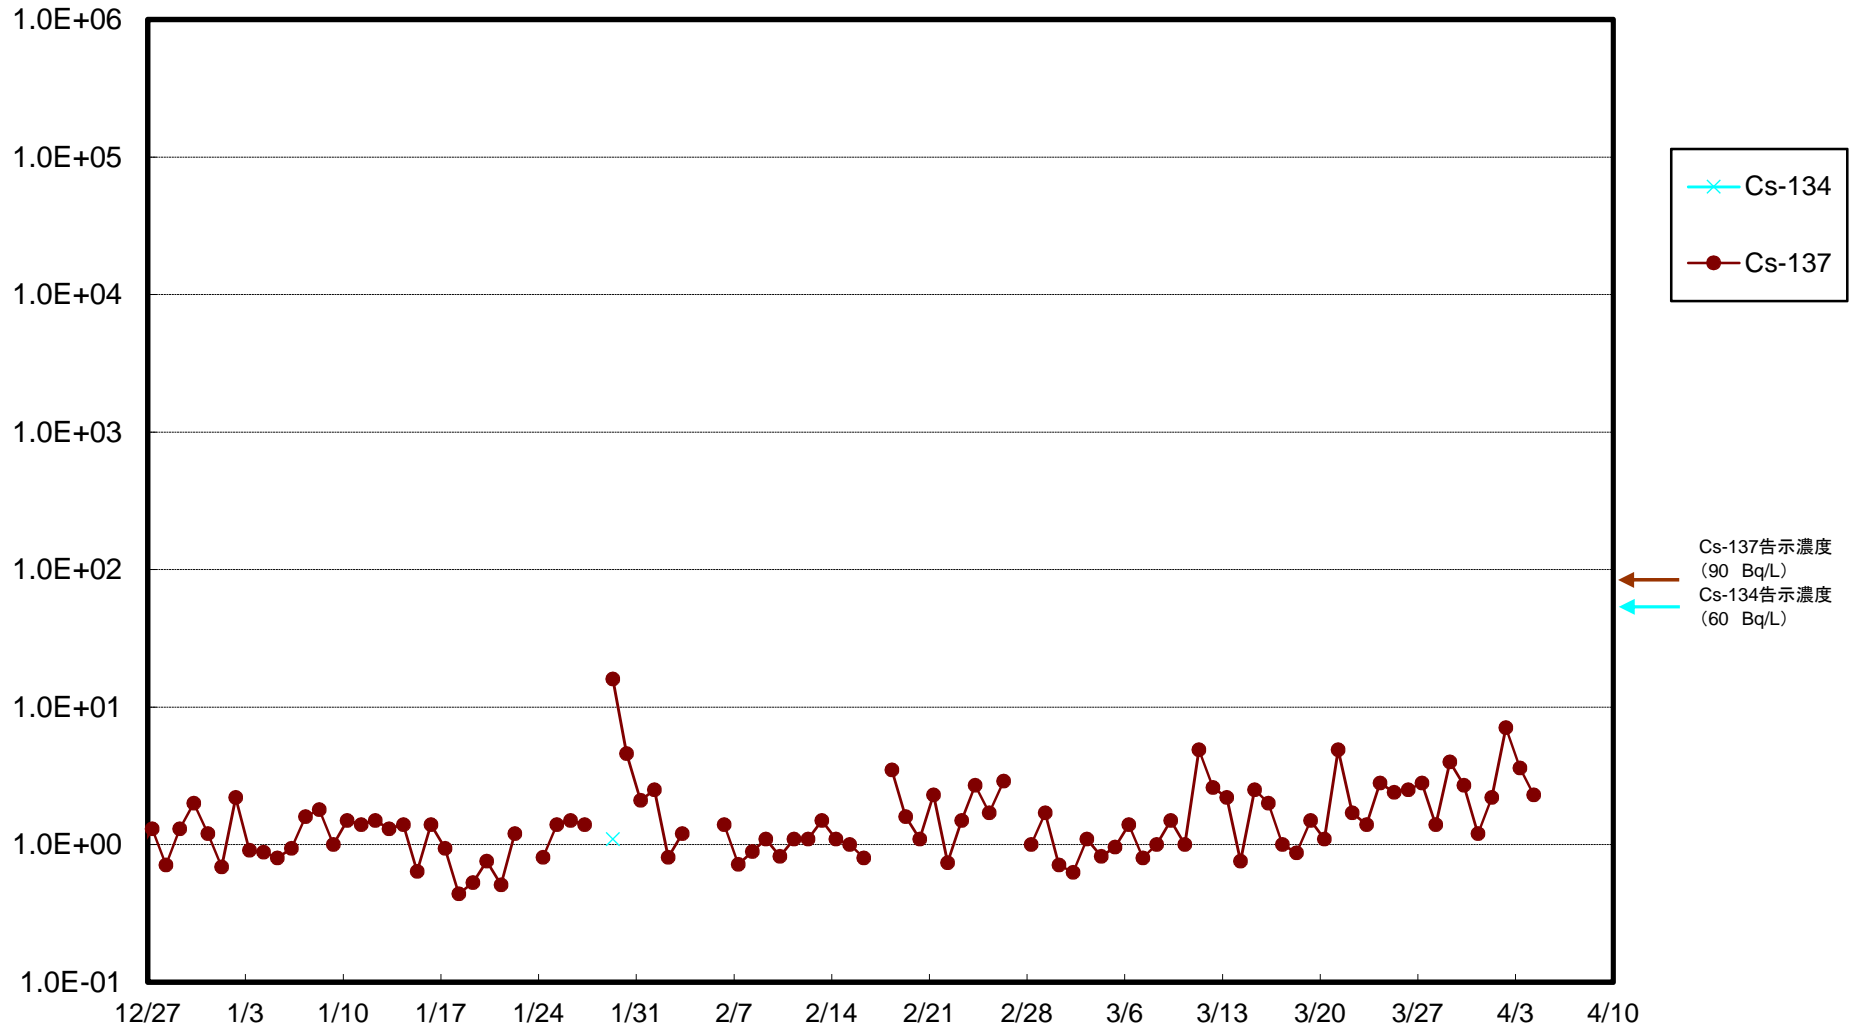

福島第一 物揚場前海水放射能濃度(Bq/L)

福島第一 1~4号機取水口内北側(東波除堤北側)海水放射能濃度(Bq/L)

福島第一 1~4号機取水口内南側(遮水壁前)海水放射能濃度(Bq/L)

福島第一 6号機取水口前海水放射能濃度(Bq/L)

福島第一 港湾口海水放射能濃度 (Bq/L)