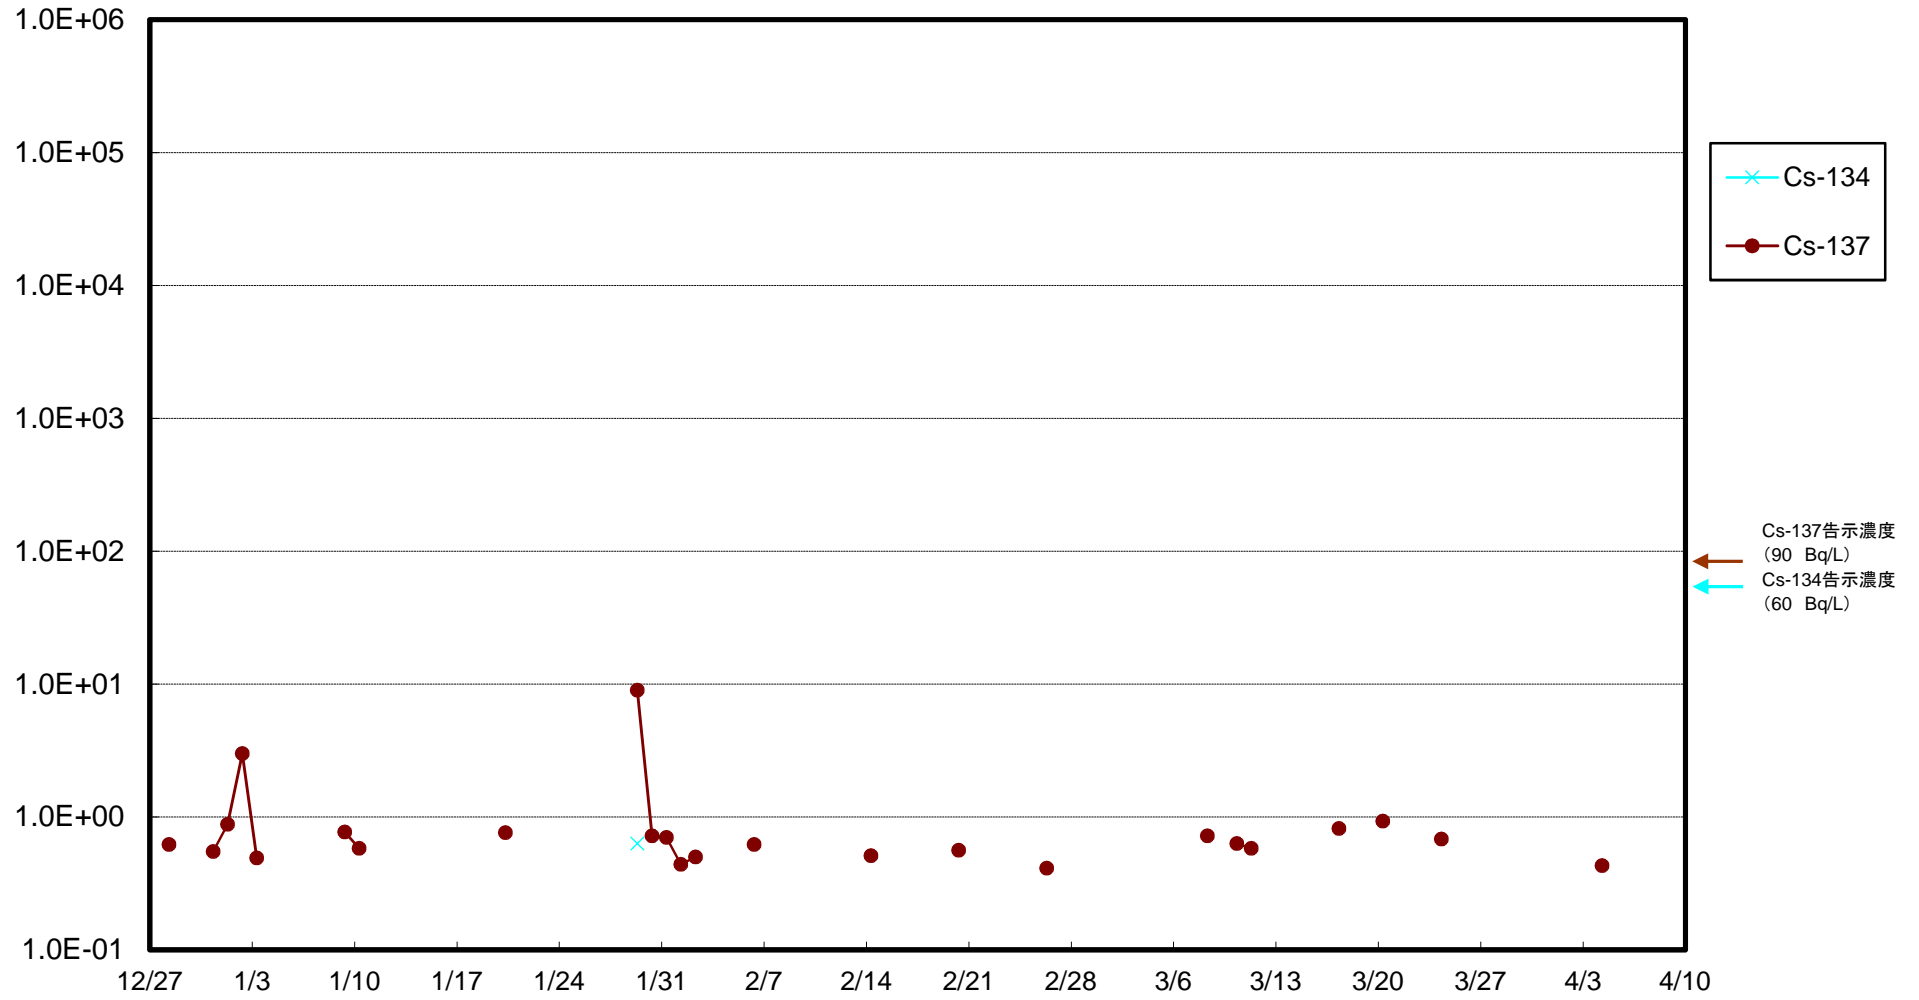

福島第一 物揚場前海水放射能濃度(Bq/L)

福島第一 1~4号機取水口内北側(東波除堤北側)海水放射能濃度(Bq/L)

福島第一 1~4号機取水口内南側(遮水壁前)海水放射能濃度(Bq/L)

福島第一 6号機取水口前海水放射能濃度(Bq/L)

福島第一 港湾口海水放射能濃度 (Bq/L)