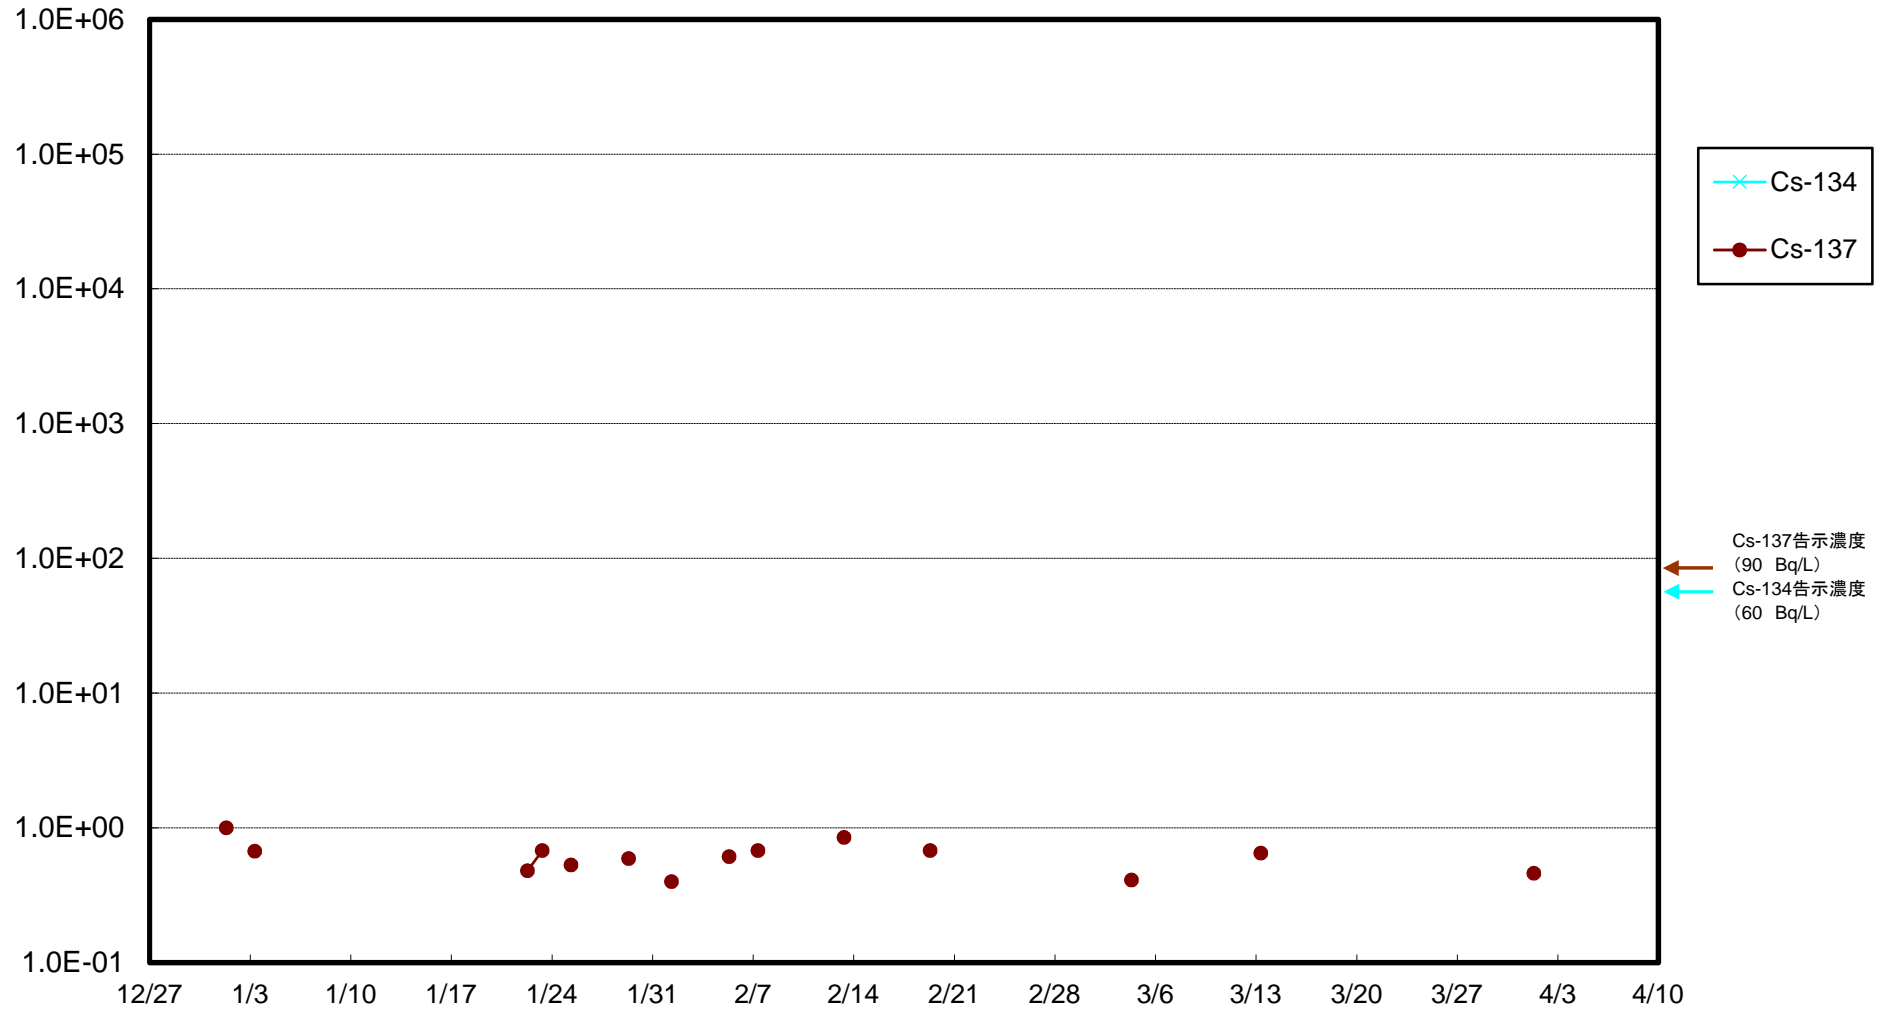

福島第一 物揚場前海水放射能濃度(Bq/L)

福島第一 1~4号機取水口内北側(東波除堤北側)海水放射能濃度(Bq/L)

福島第一 1~4号機取水口内南側(遮水壁前)海水放射能濃度(Bq/L)

福島第一 6号機取水口前海水放射能濃度(Bq/L)

福島第一 港湾口海水放射能濃度 (Bq/L)