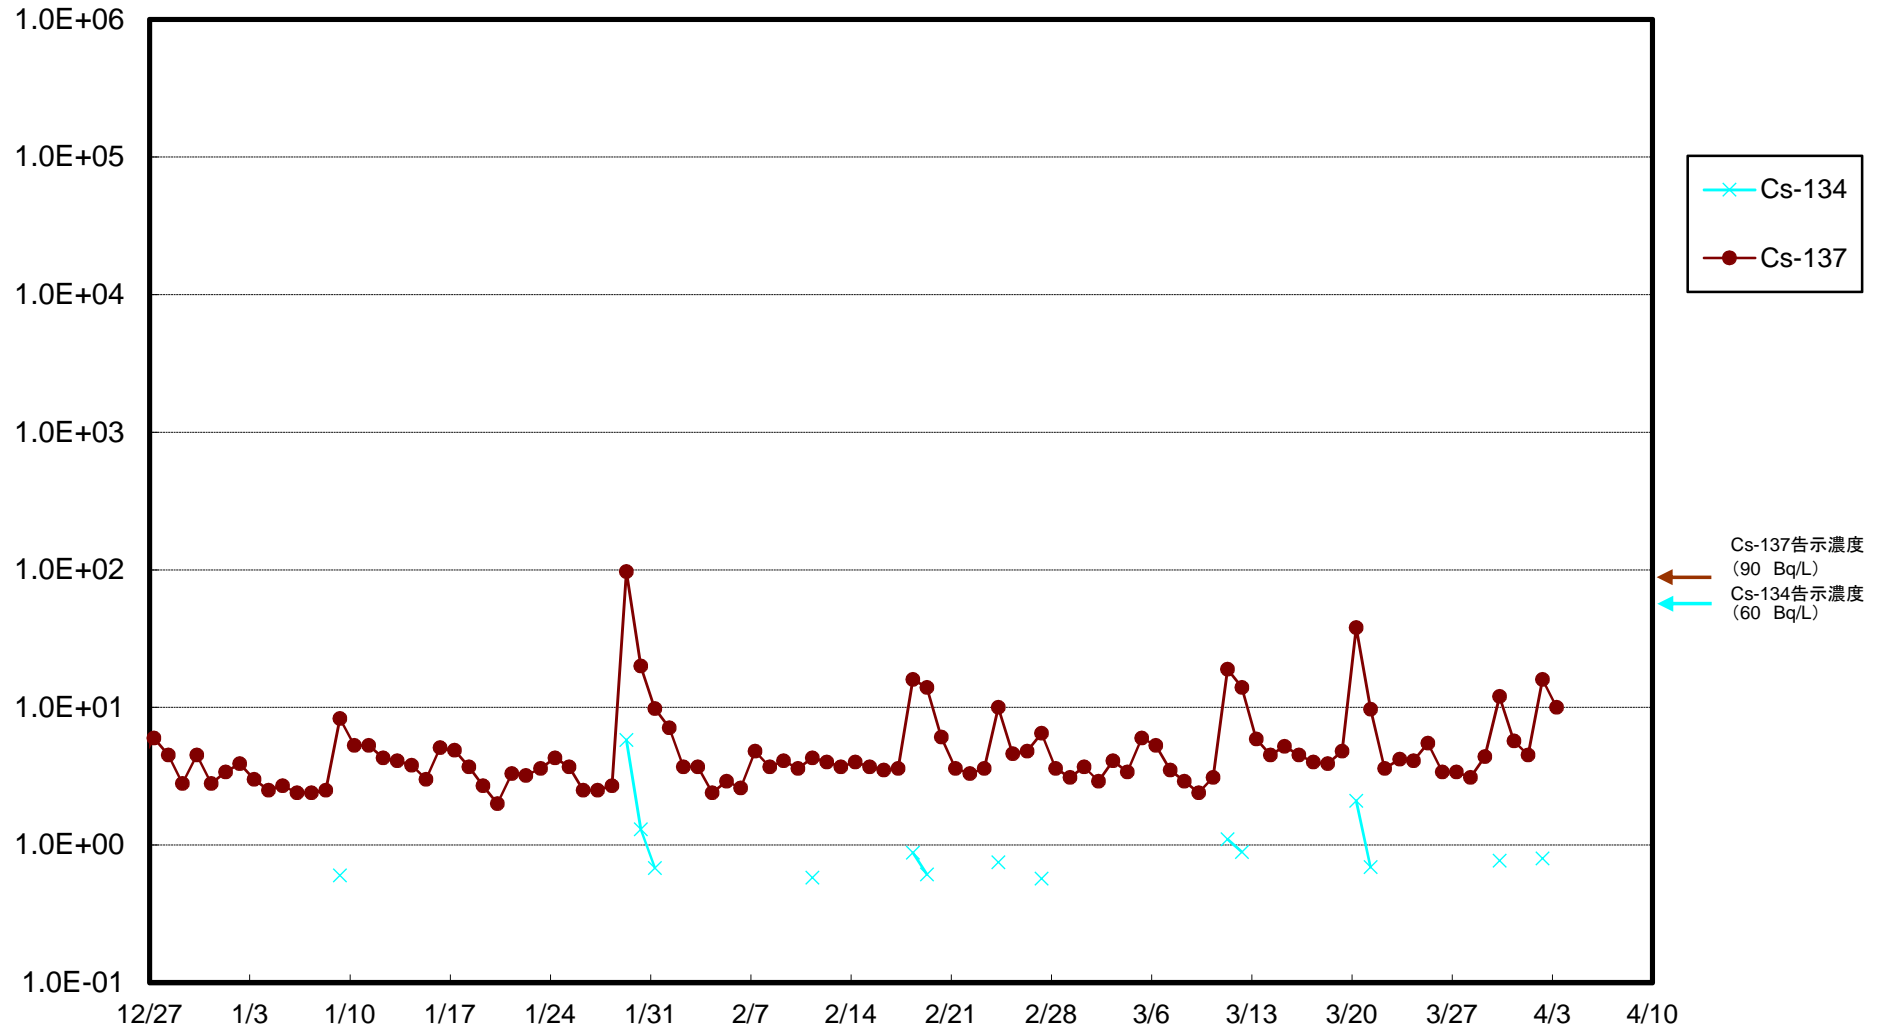

福島第一 物揚場前海水放射能濃度(Bq/L)

福島第一 1~4号機取水口内北側(東波除堤北側)海水放射能濃度(Bq/L)

福島第一 1~4号機取水口内南側(遮水壁前)海水放射能濃度(Bq/L)

福島第一 6号機取水口前海水放射能濃度(Bq/L)

福島第一 港湾口海水放射能濃度 (Bq/L)