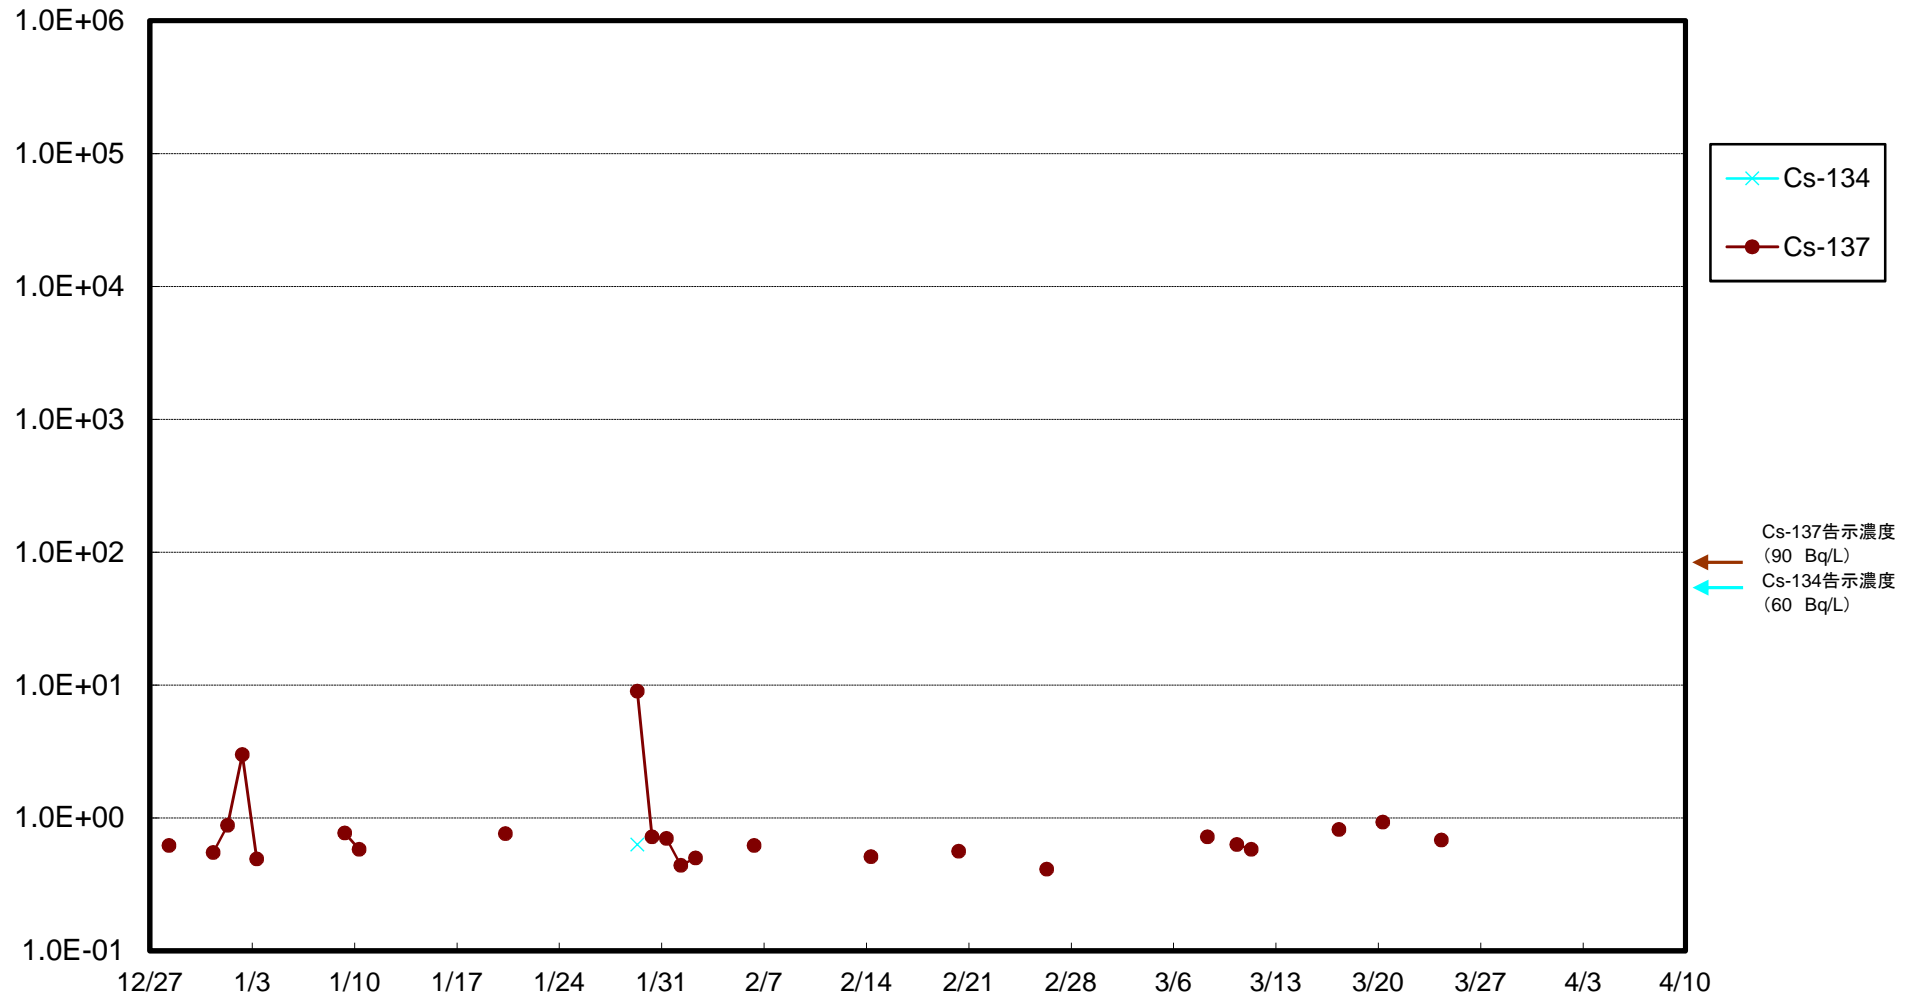

福島第一 物揚場前海水放射能濃度(Bq/L)

福島第一 1~4号機取水口内北側(東波除堤北側)海水放射能濃度(Bq/L)

福島第一 1~4号機取水口内南側(遮水壁前)海水放射能濃度(Bq/L)

福島第一 6号機取水口前海水放射能濃度(Bq/L)

福島第一 港湾口海水放射能濃度 (Bq/L)