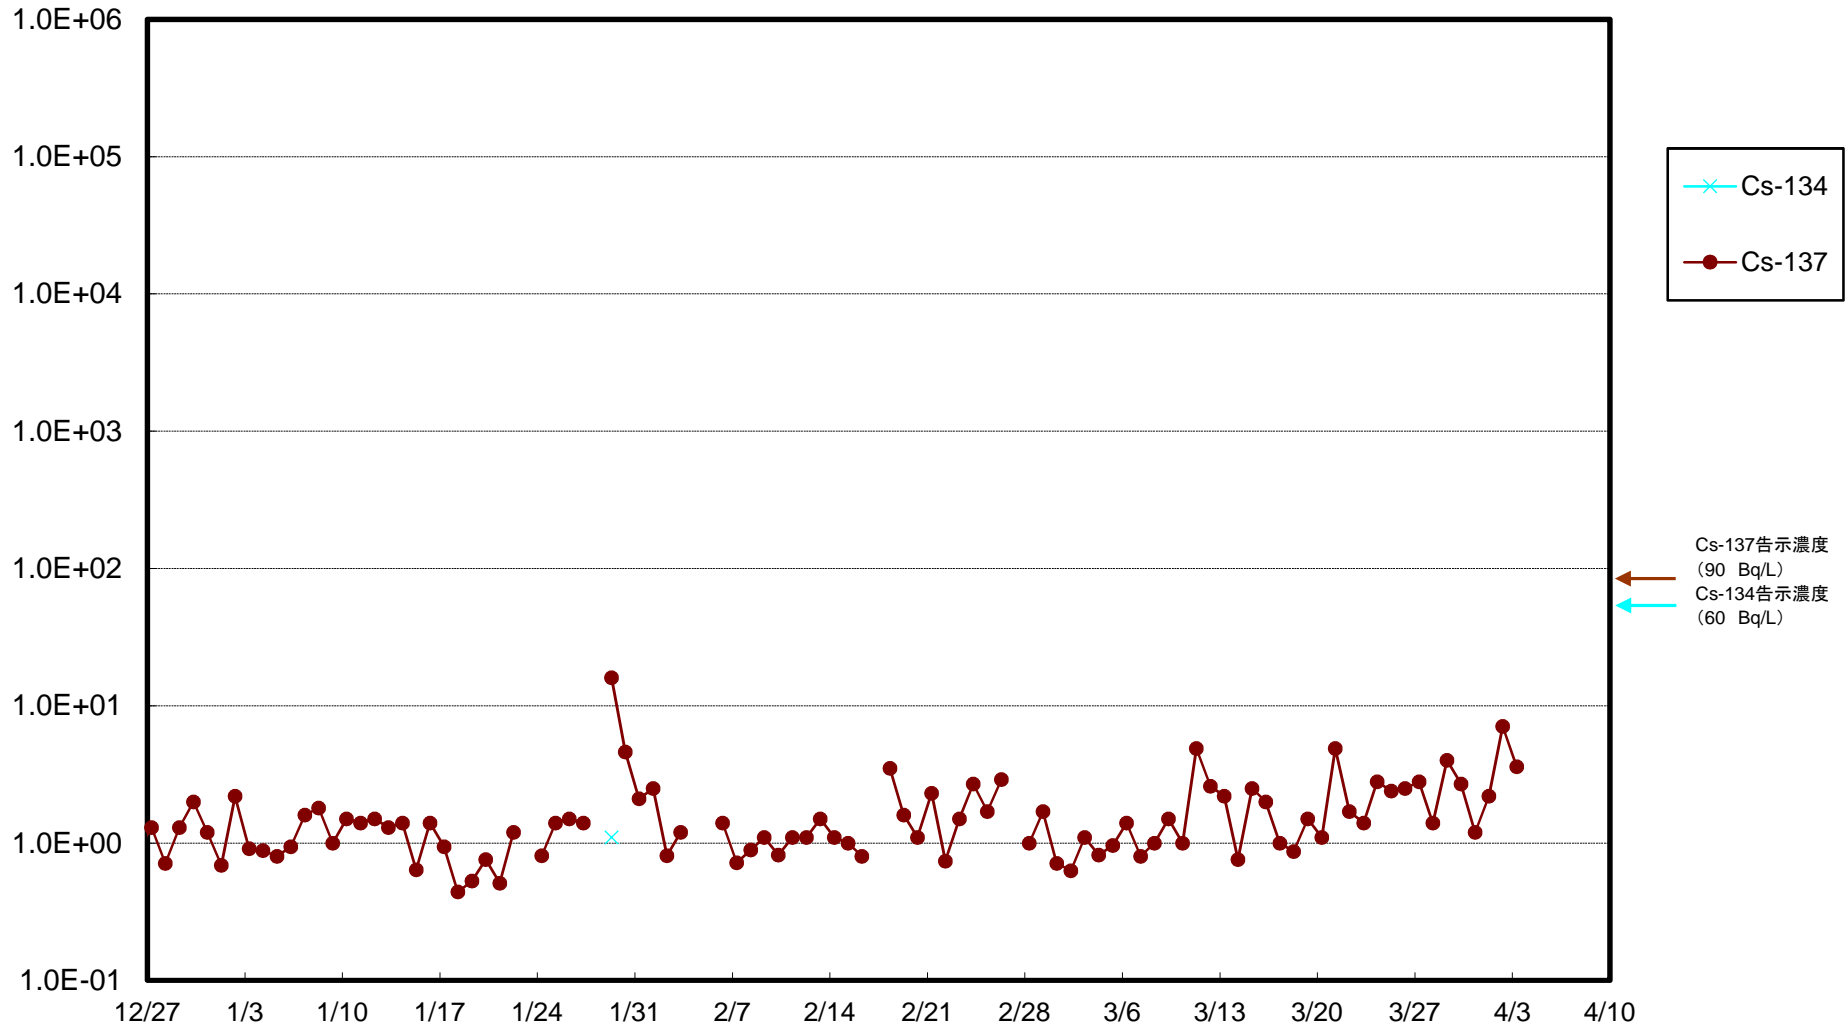

福島第一 物揚場前海水放射能濃度(Bq/L)

福島第一 1~4号機取水口内北側(東波除堤北側)海水放射能濃度(Bq/L)

福島第一 1~4号機取水口内南側(遮水壁前)海水放射能濃度(Bq/L)

福島第一 6号機取水口前海水放射能濃度(Bq/L)

福島第一 港湾口海水放射能濃度 (Bq/L)