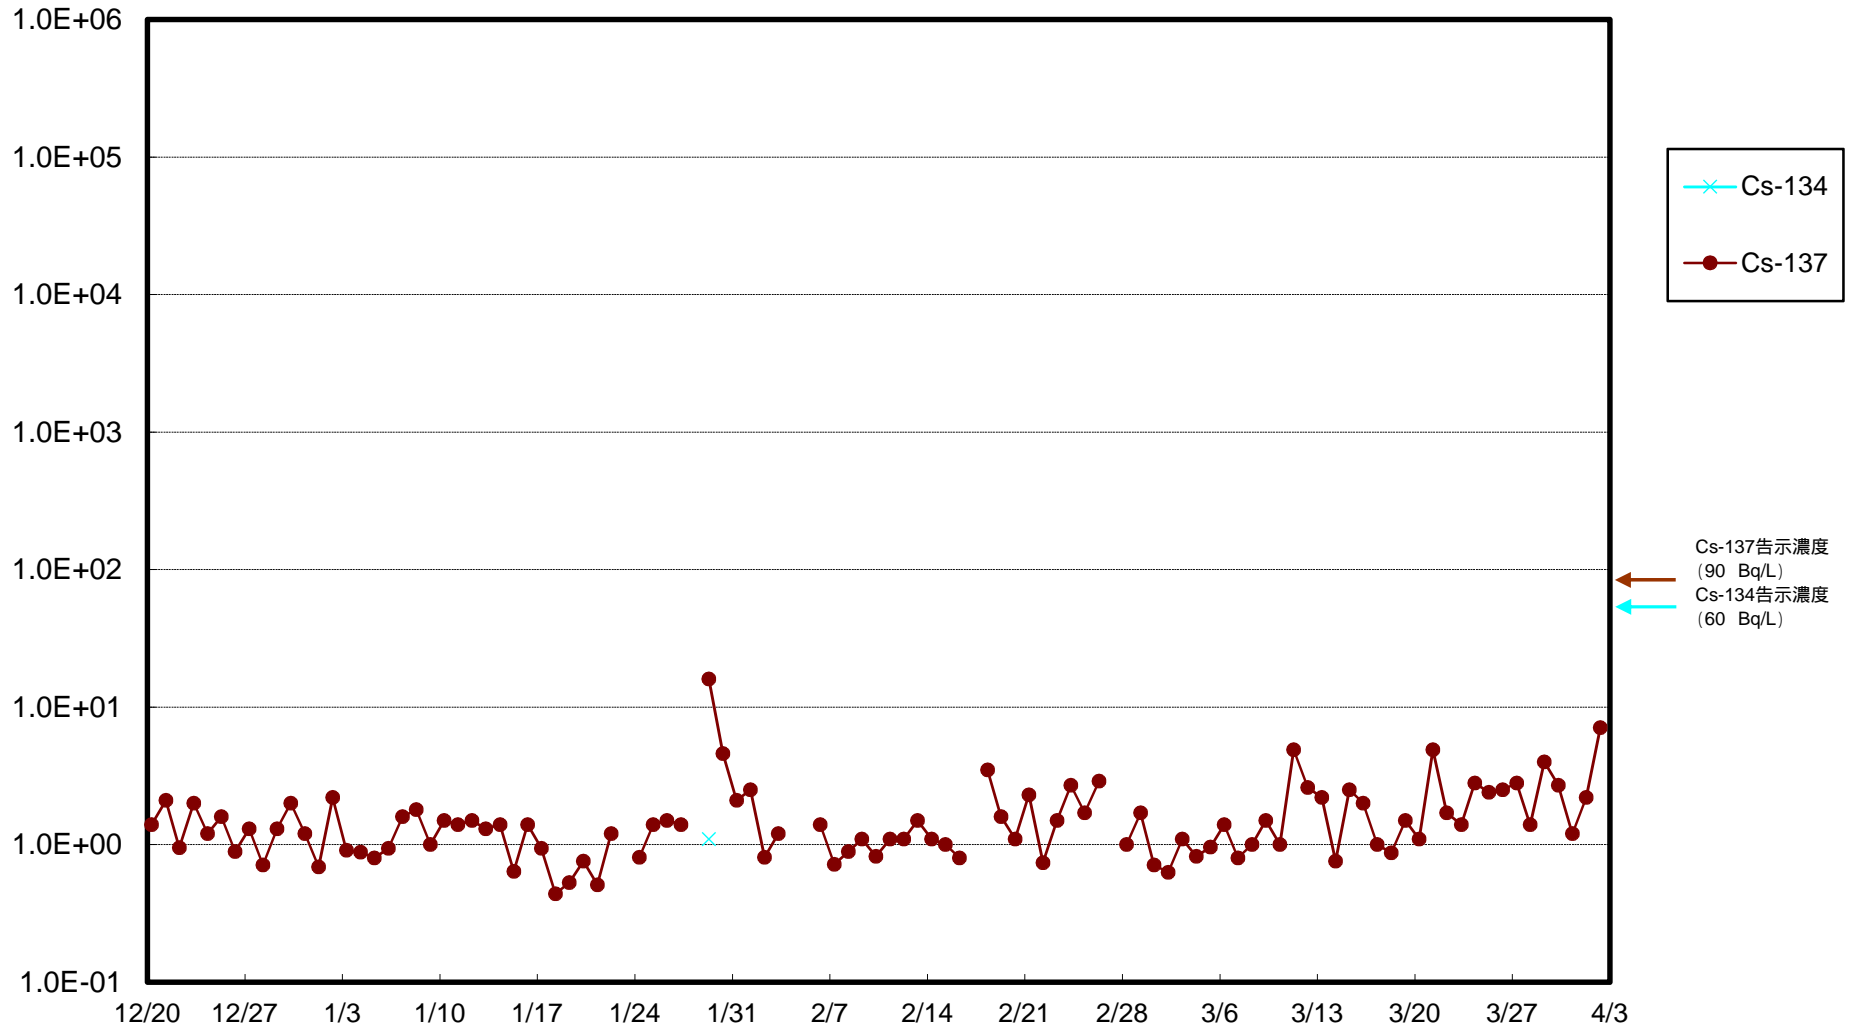

福島第一 物揚場前海水放射能濃度 (Bq / L)

福島第一 1~4号機取水口内北側(東波除堤北側)海水放射能濃度 (Bq / L)

福島第一 1~4号機取水口内南側(遮水壁前)海水放射能濃度 (Bq / L)

福島第一 6号機取水口前海水放射能濃度 (Bq / L)

福島第一 港湾口海水放射能濃度 (Bq / L)