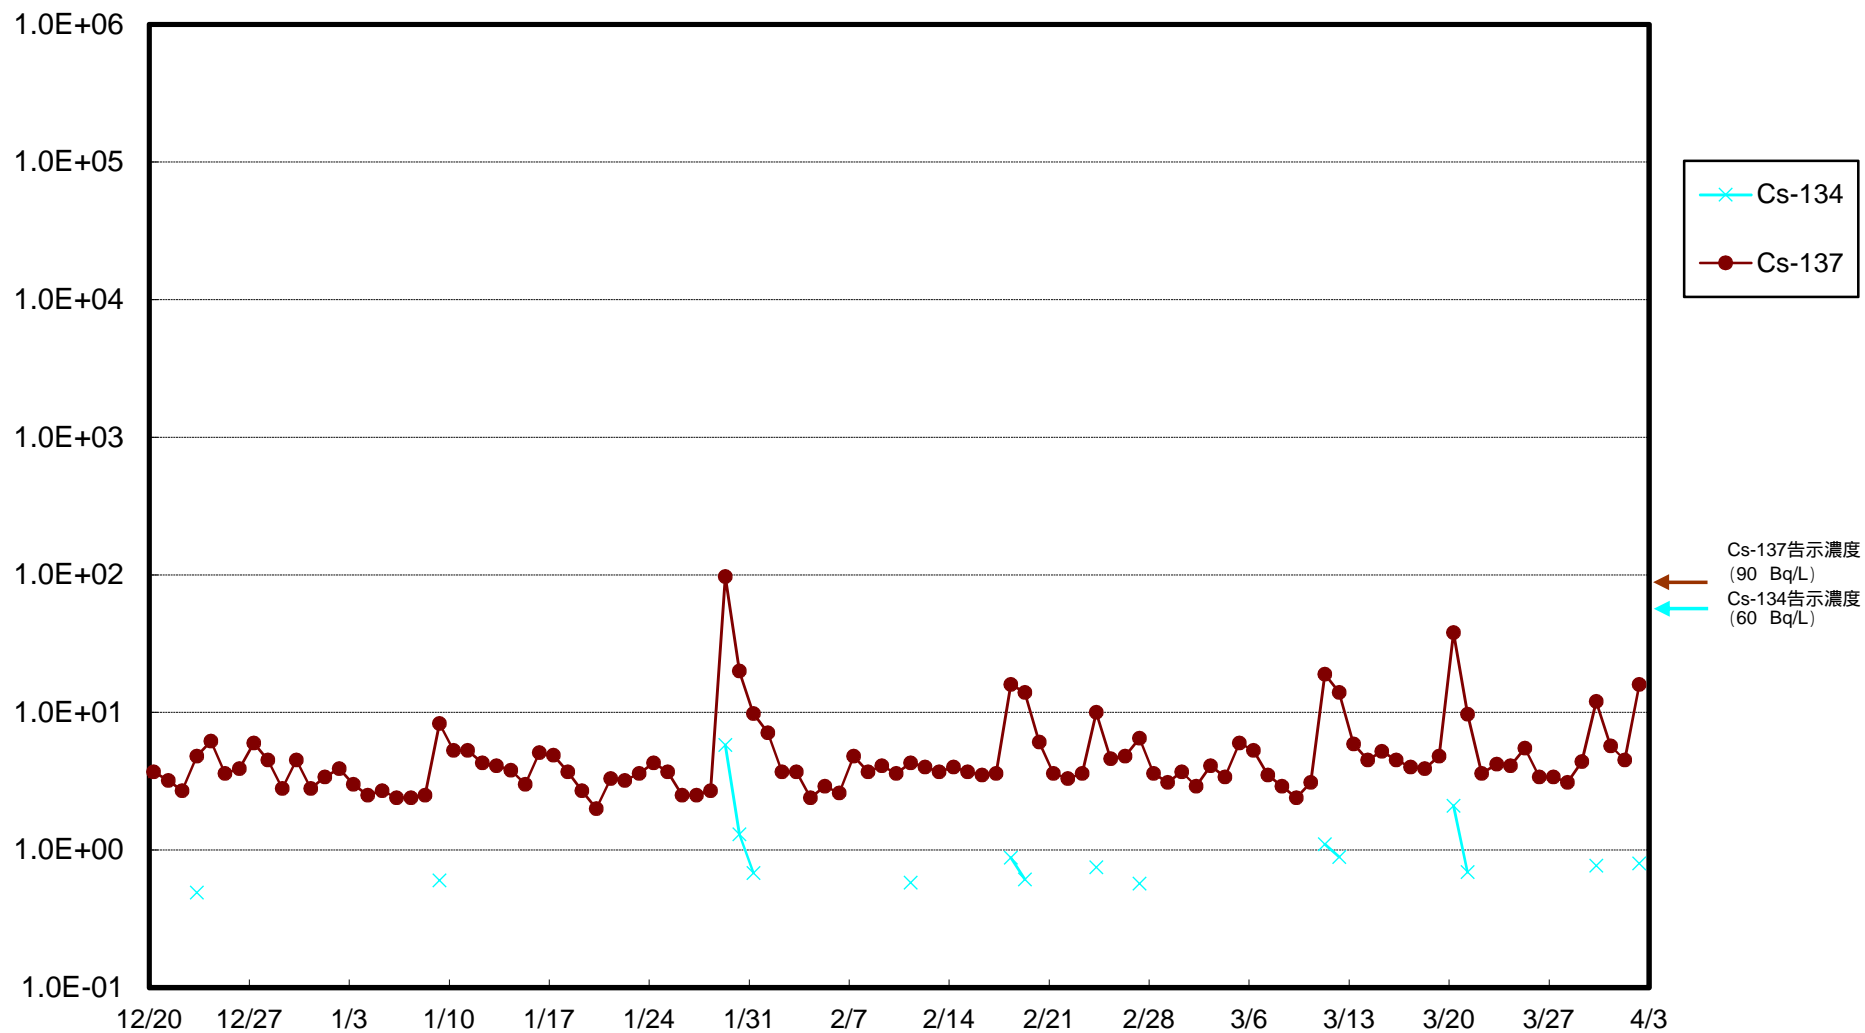

福島第一 物揚場前海水放射能濃度 (Bq / L)

福島第一 1~4号機取水口内北側(東波除堤北側)海水放射能濃度 (Bq / L)

福島第一 1~4号機取水口内南側(遮水壁前)海水放射能濃度 (Bq / L)

福島第一 6号機取水口前海水放射能濃度 (Bq / L)

福島第一 港湾口海水放射能濃度 (Bq / L)