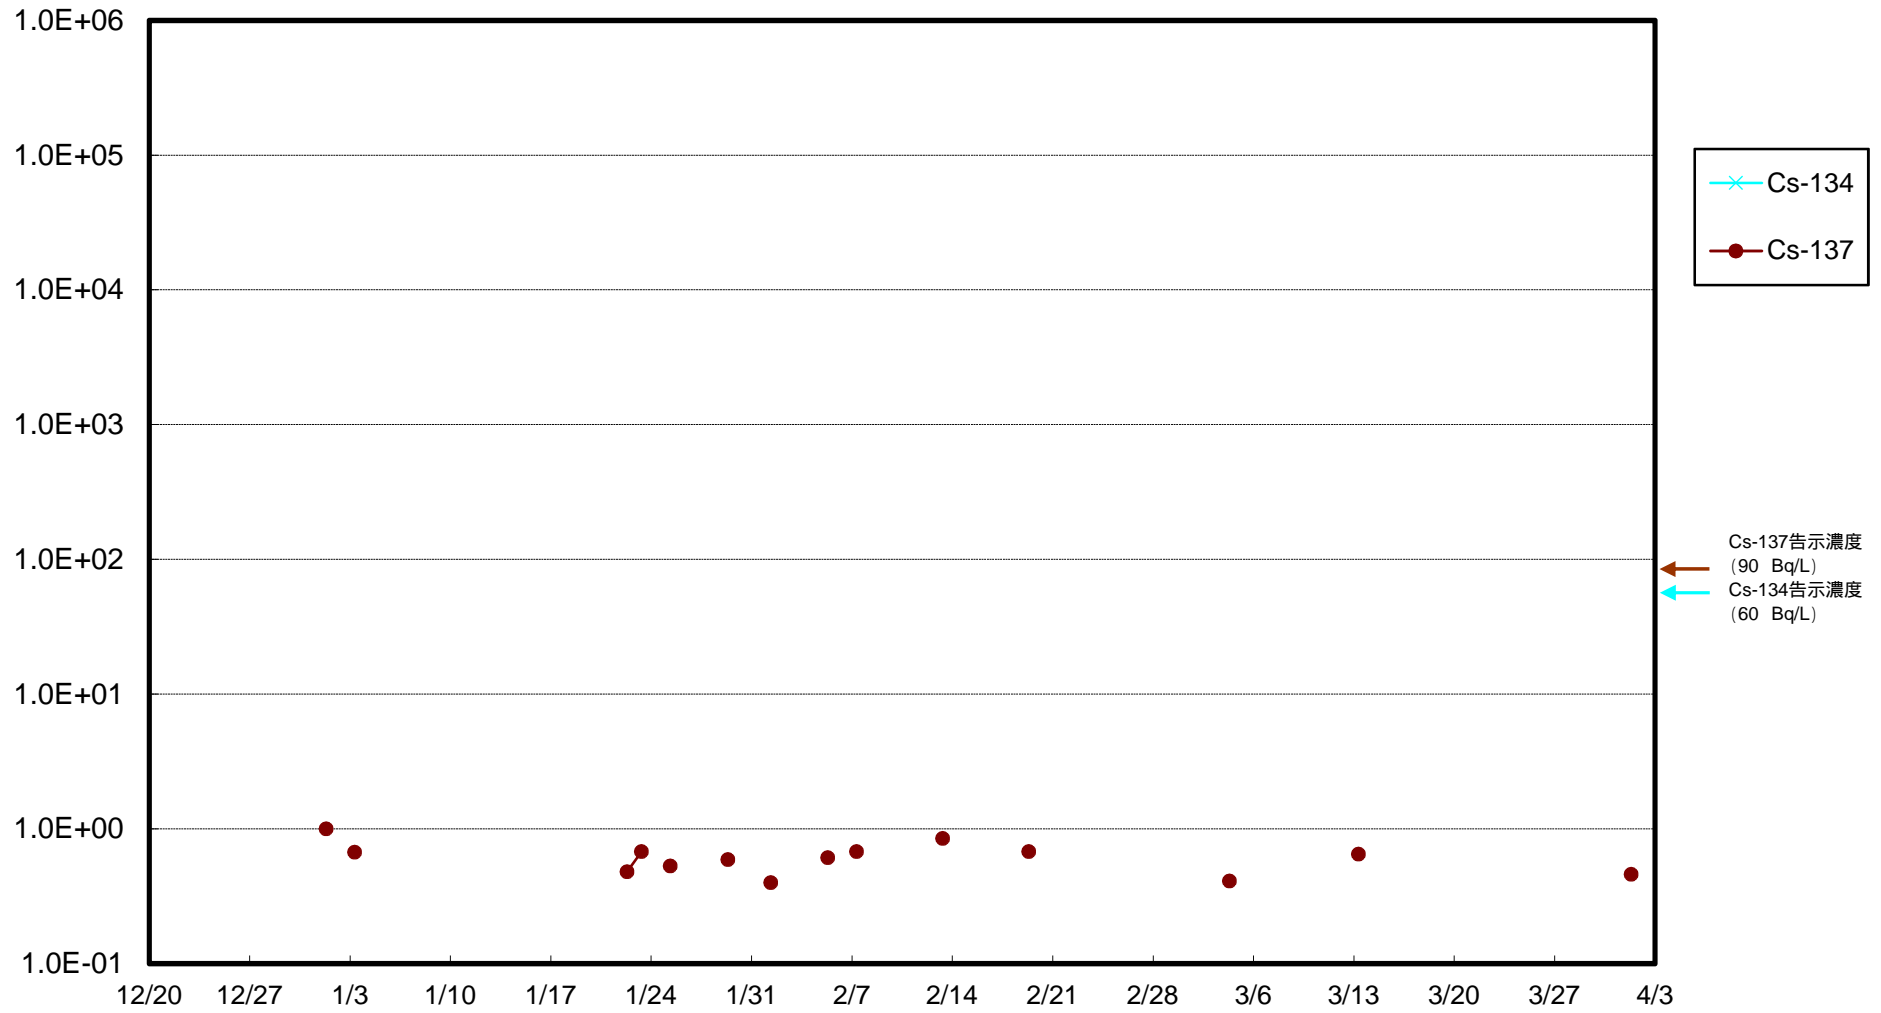

福島第一 物揚場前海水放射能濃度 (Bq / L)

福島第一 1~4号機取水口内北側(東波除堤北側)海水放射能濃度 (Bq / L)

福島第一 1~4号機取水口内南側(遮水壁前)海水放射能濃度 (Bq / L)

福島第一 6号機取水口前海水放射能濃度 (Bq / L)

福島第一 港湾口海水放射能濃度 (Bq / L)