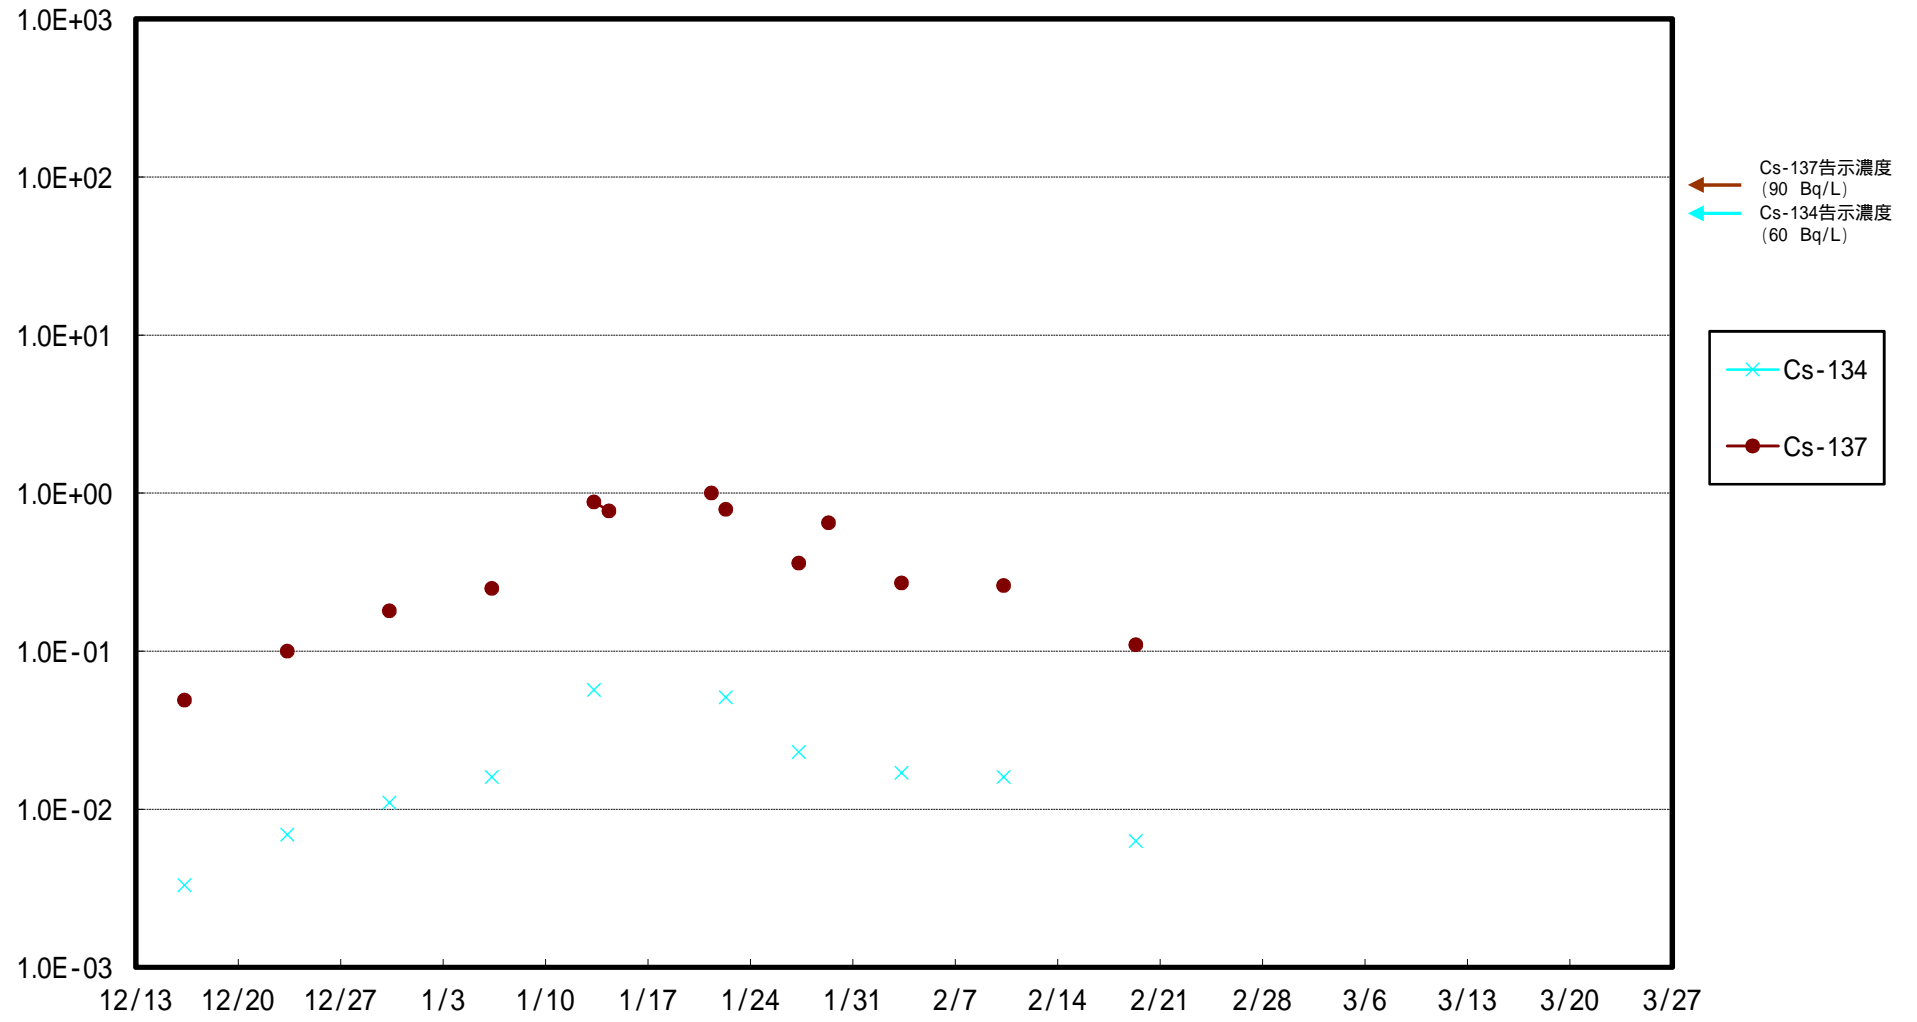

福島第一 5,6号機放水口北側(T-1) 海水放射能濃度 (Bq / L)

福島第一 南放水口付近(T-2) 海水放射能濃度 (Bq / L)