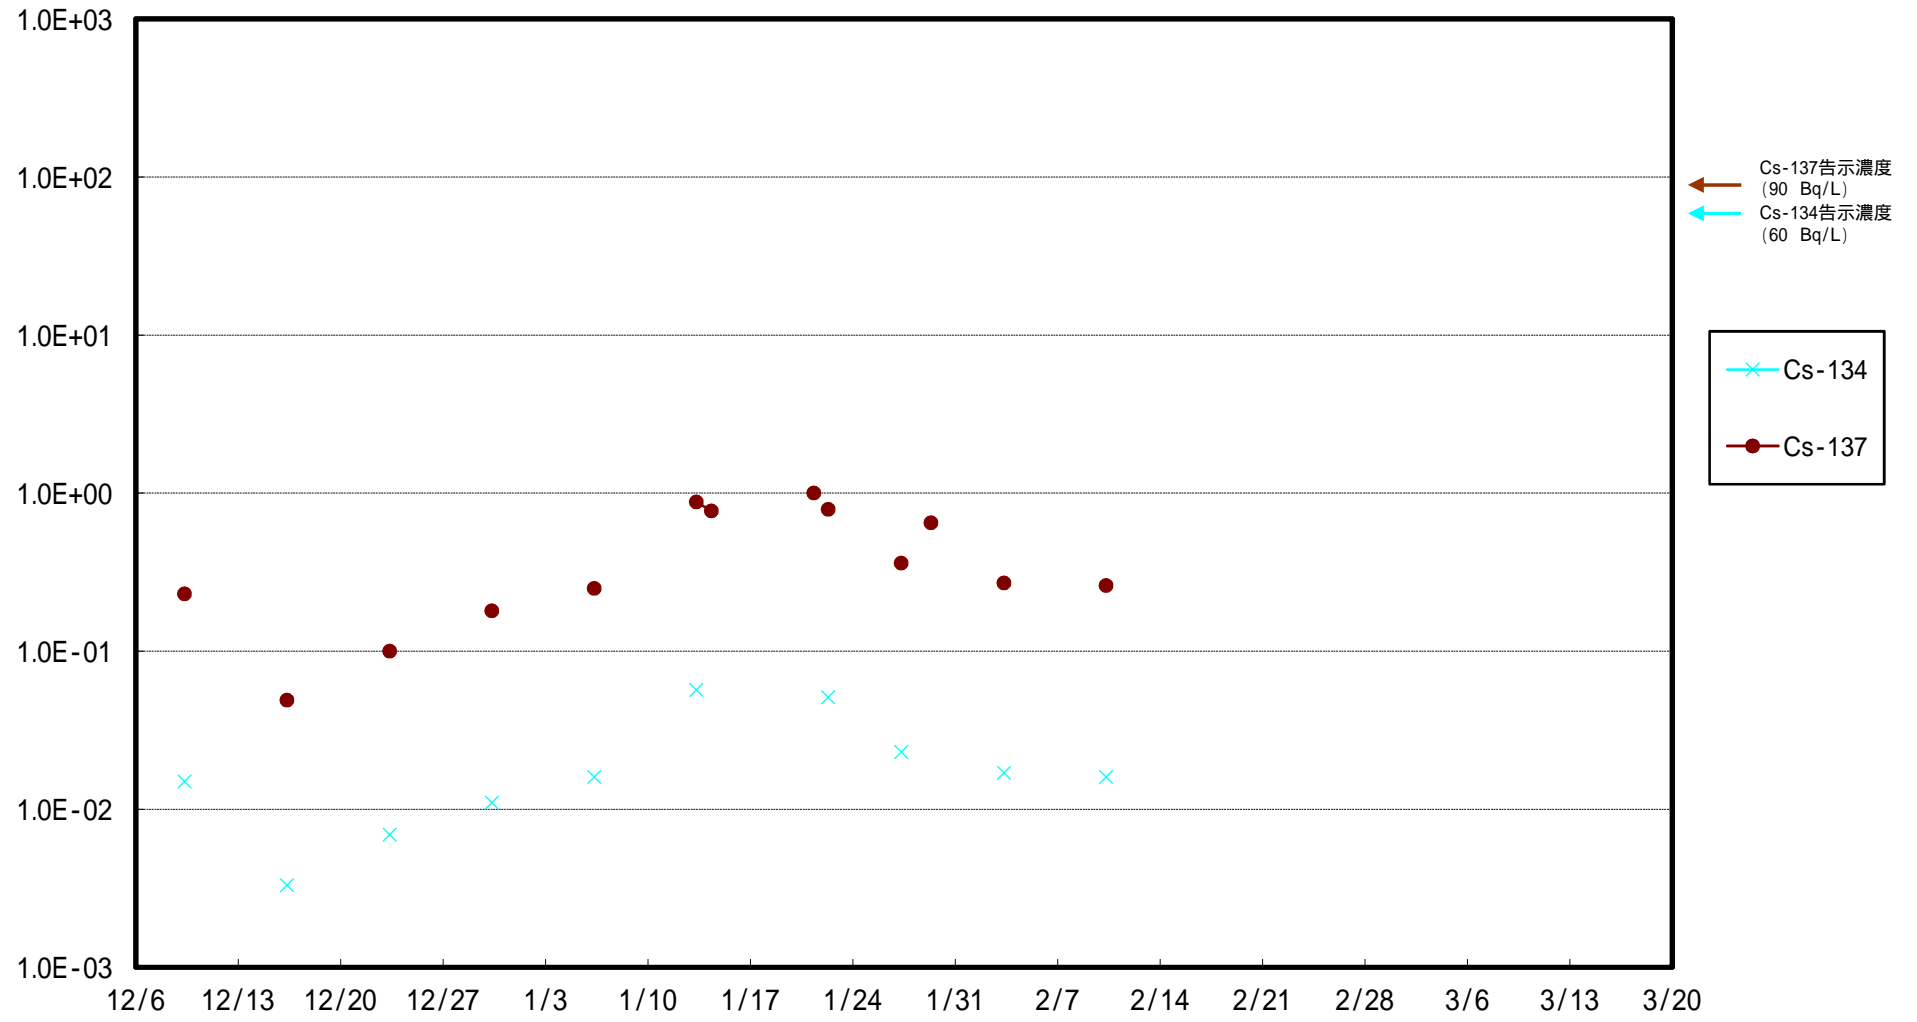

福島第一 5,6号機放水口北側(T-1) 海水放射能濃度 (Bq / L)

福島第一 南放水口付近(T-2) 海水放射能濃度 (Bq / L)