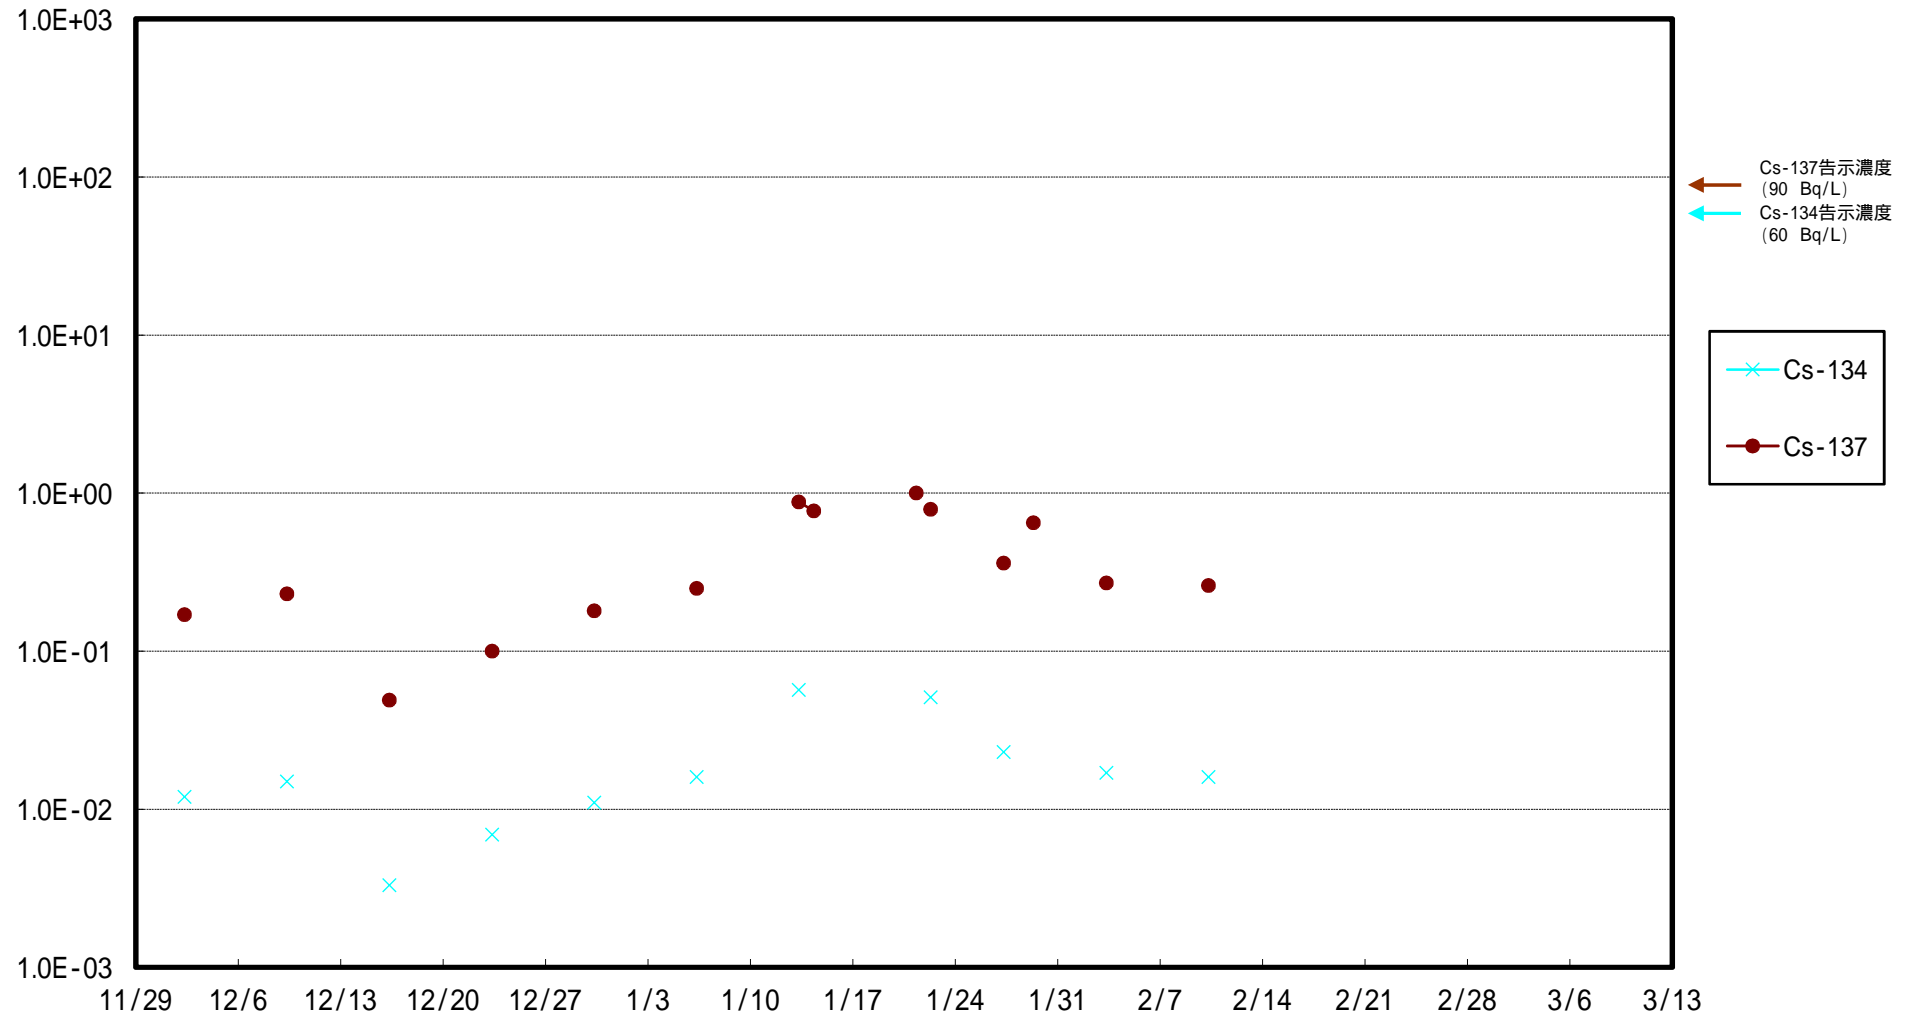

福島第一 5,6号機放水口北側(T-1) 海水放射能濃度(Bq / L)

福島第一 南放水口付近(T-2) 海水放射能濃度 (Bq / L)