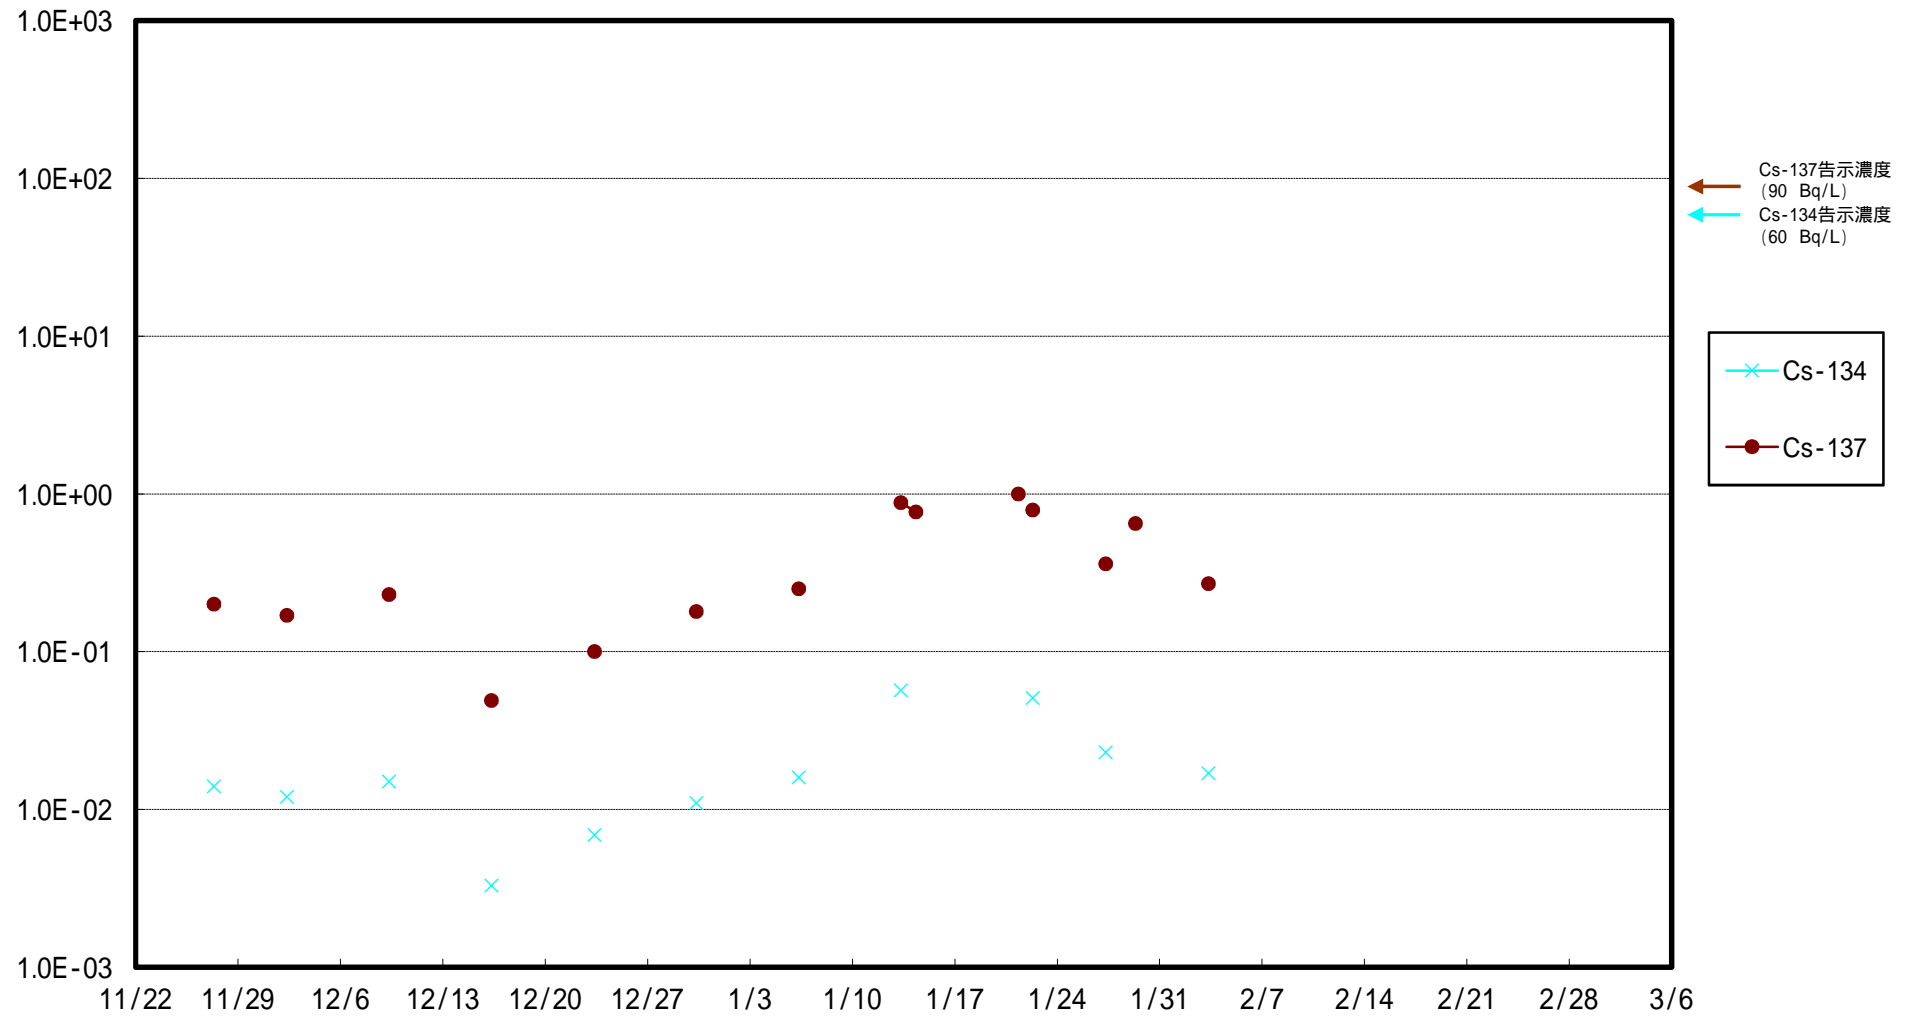

福島第一 5,6号機放水口北側(T-1) 海水放射能濃度 (Bq / L)

福島第一 南放水口付近(T-2) 海水放射能濃度 (Bq / L)