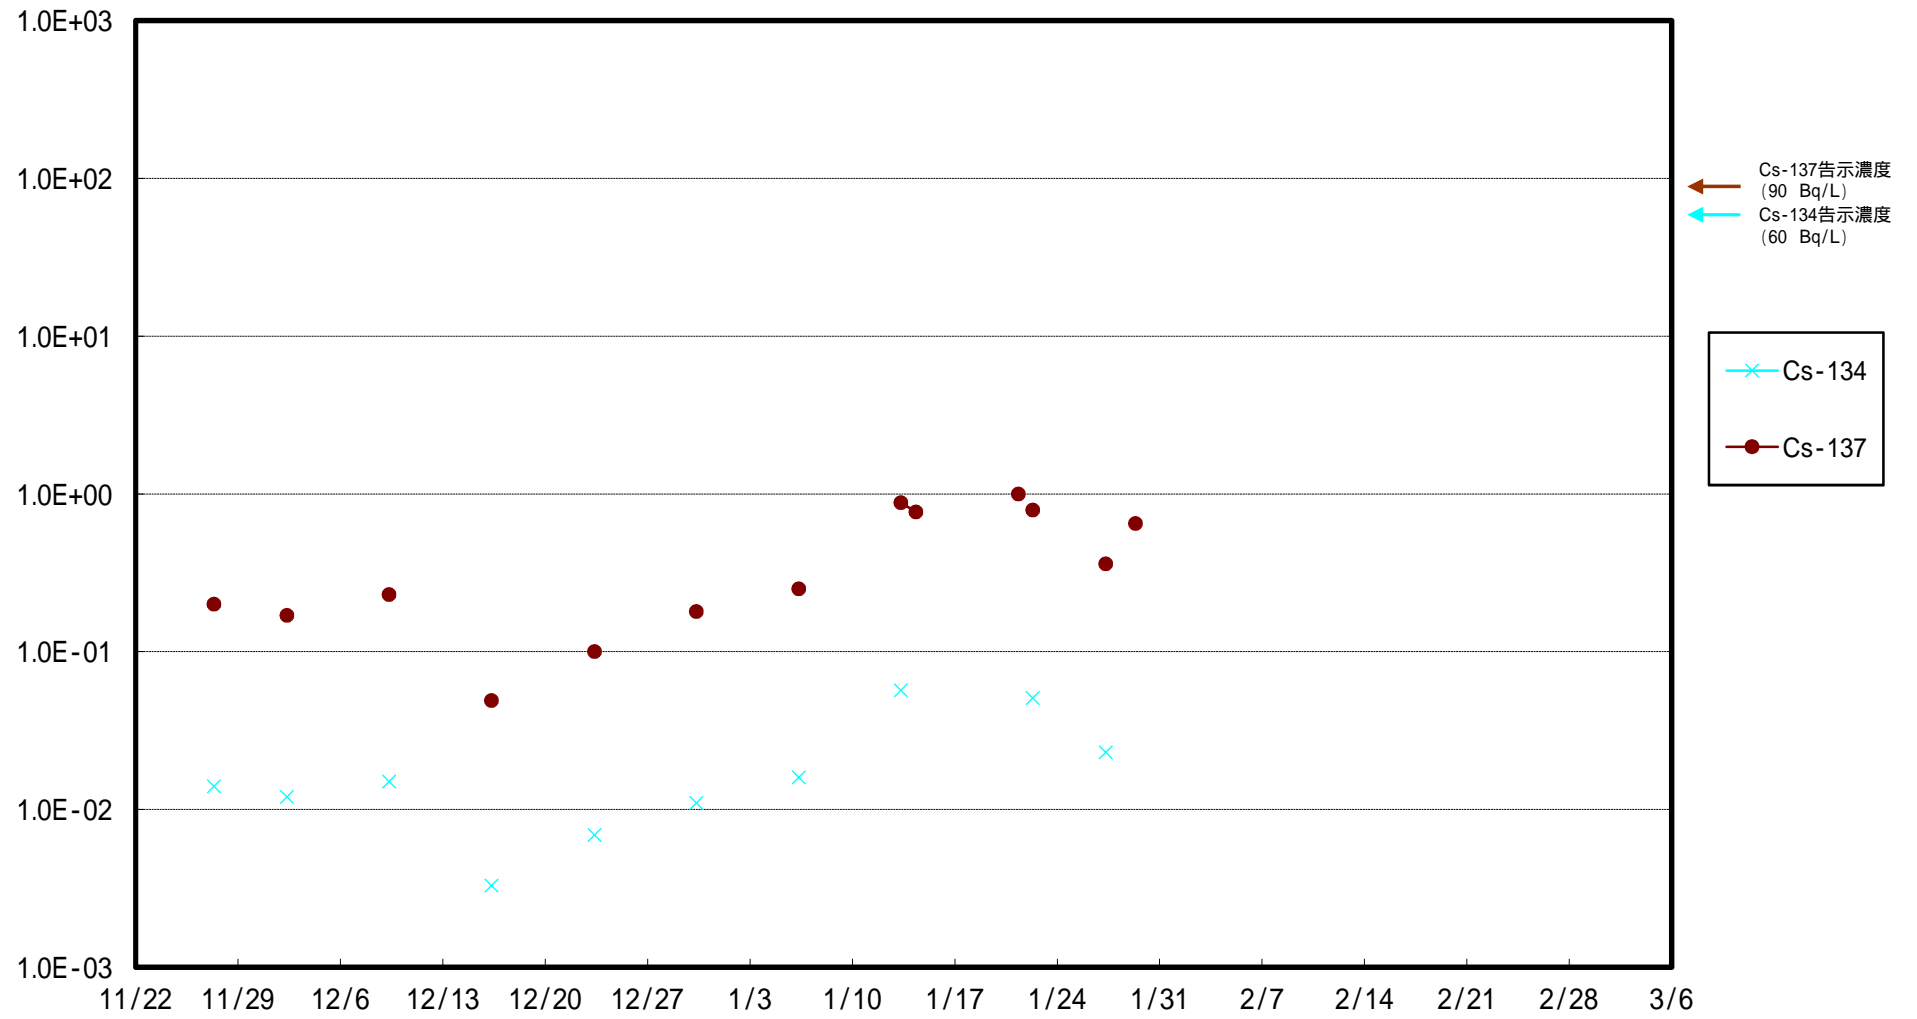

福島第一 5,6号機放水口北側(T-1) 海水放射能濃度 (Bq / L)

福島第一 南放水口付近(T-2) 海水放射能濃度 (Bq / L)