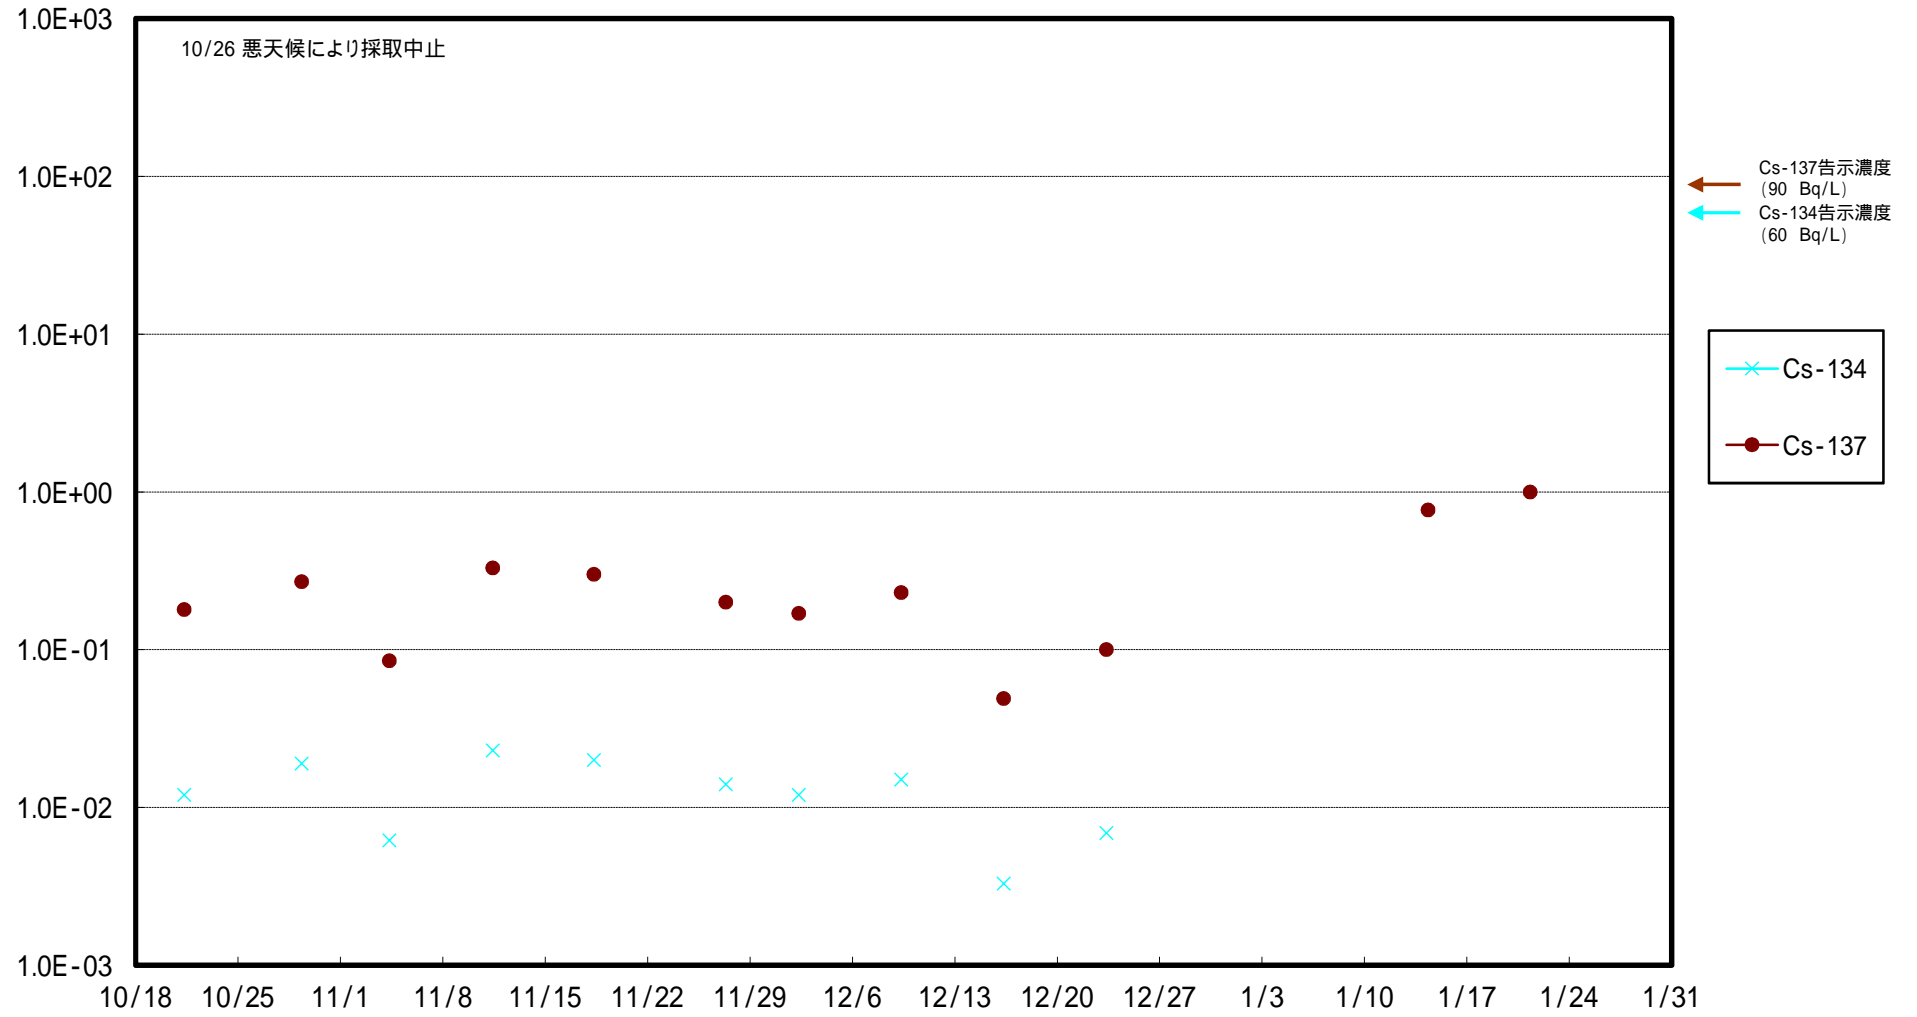

福島第一 5,6号機放水口北側(T-1) 海水放射能濃度 (Bq / L)

福島第一 南放水口付近(T-2) 海水放射能濃度 (Bq / L)