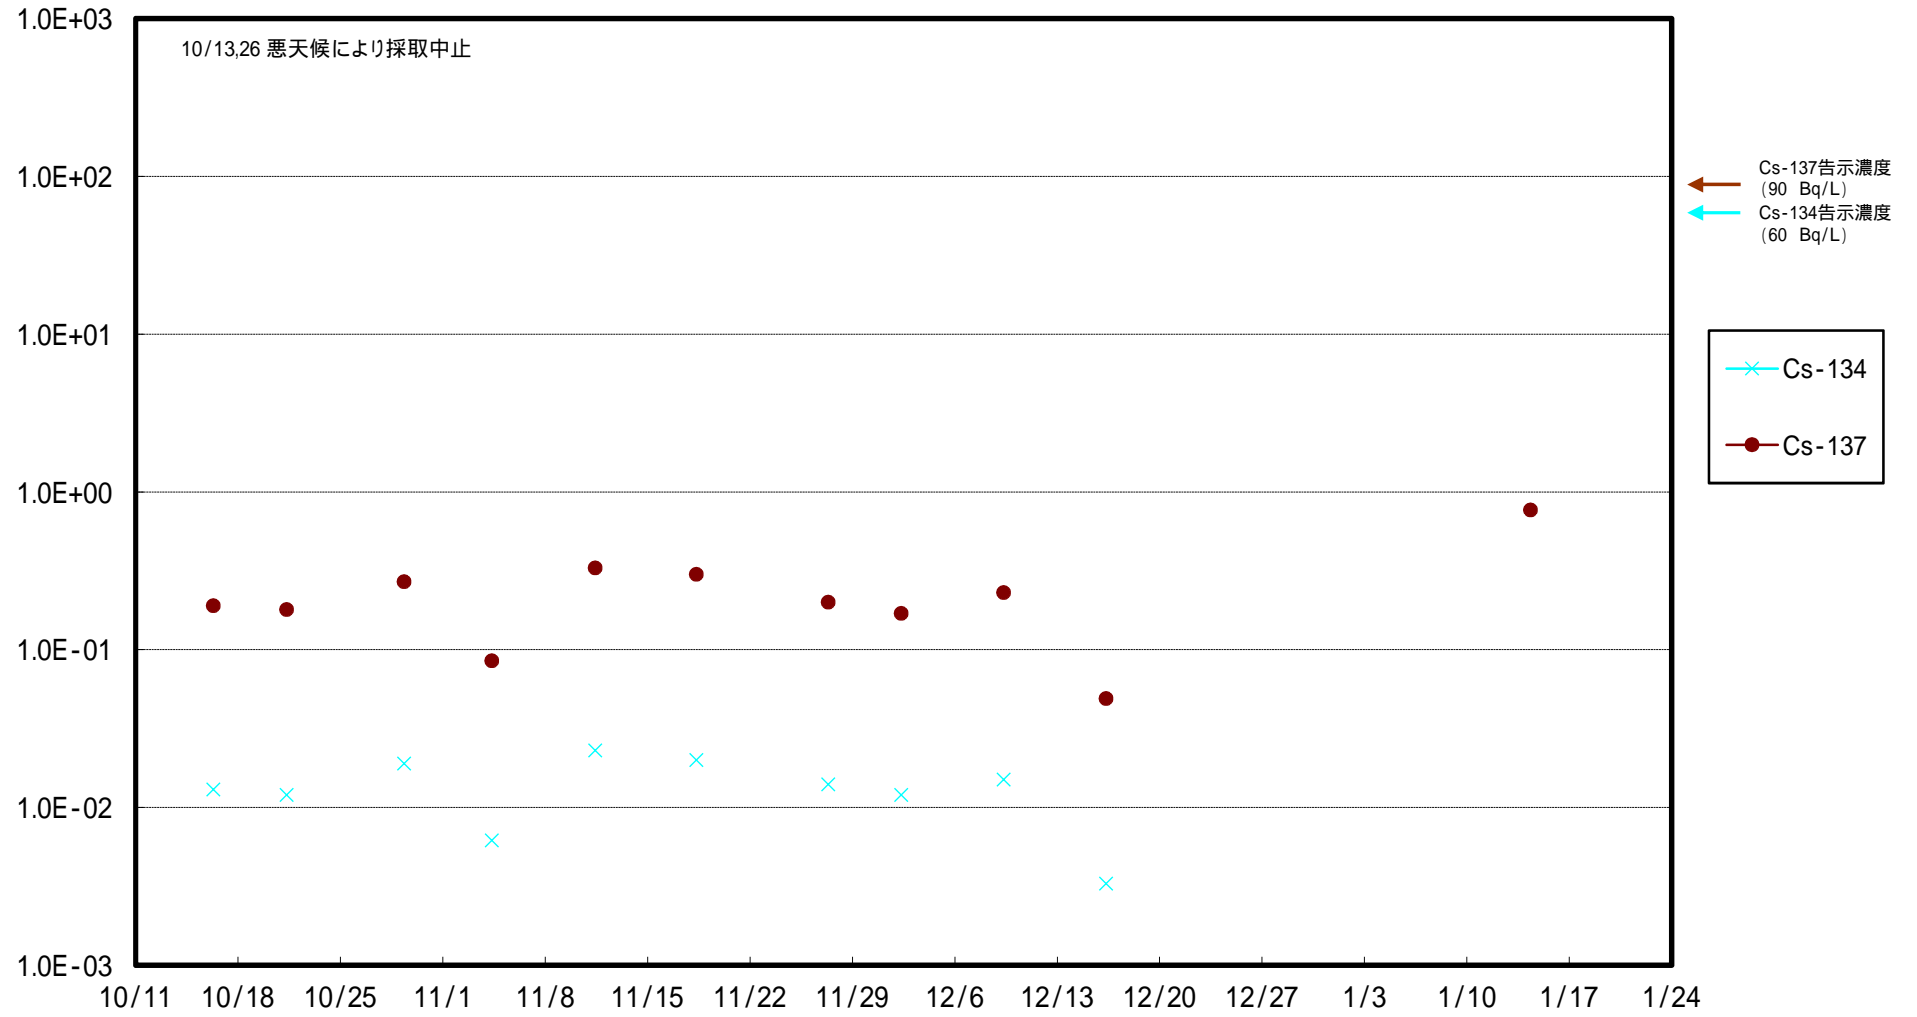

福島第一 5,6号機放水口北側(T-1) 海水放射能濃度 (Bq / L)

福島第一 南放水口付近(T-2) 海水放射能濃度 (Bq / L)