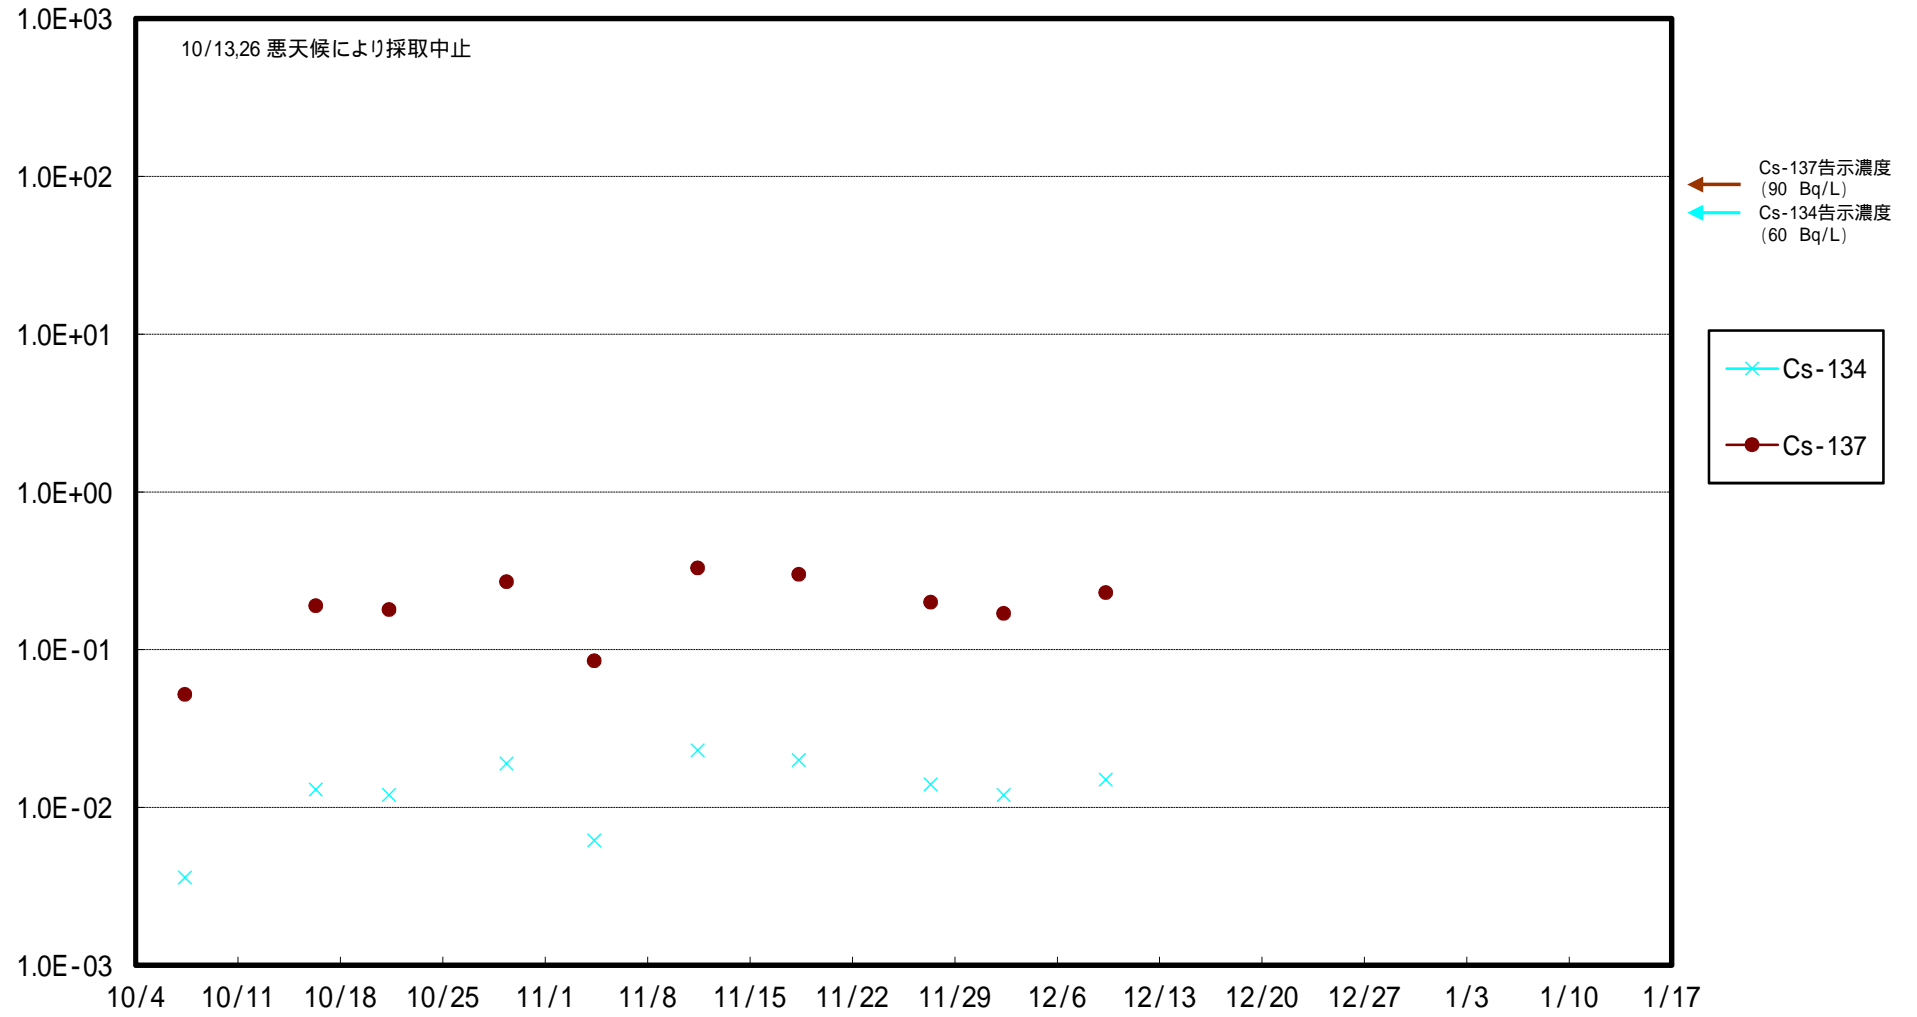

福島第一 5,6号機放水口北側(T-1) 海水放射能濃度 (Bq / L)

福島第一 南放水口付近(T-2) 海水放射能濃度 (Bq / L)