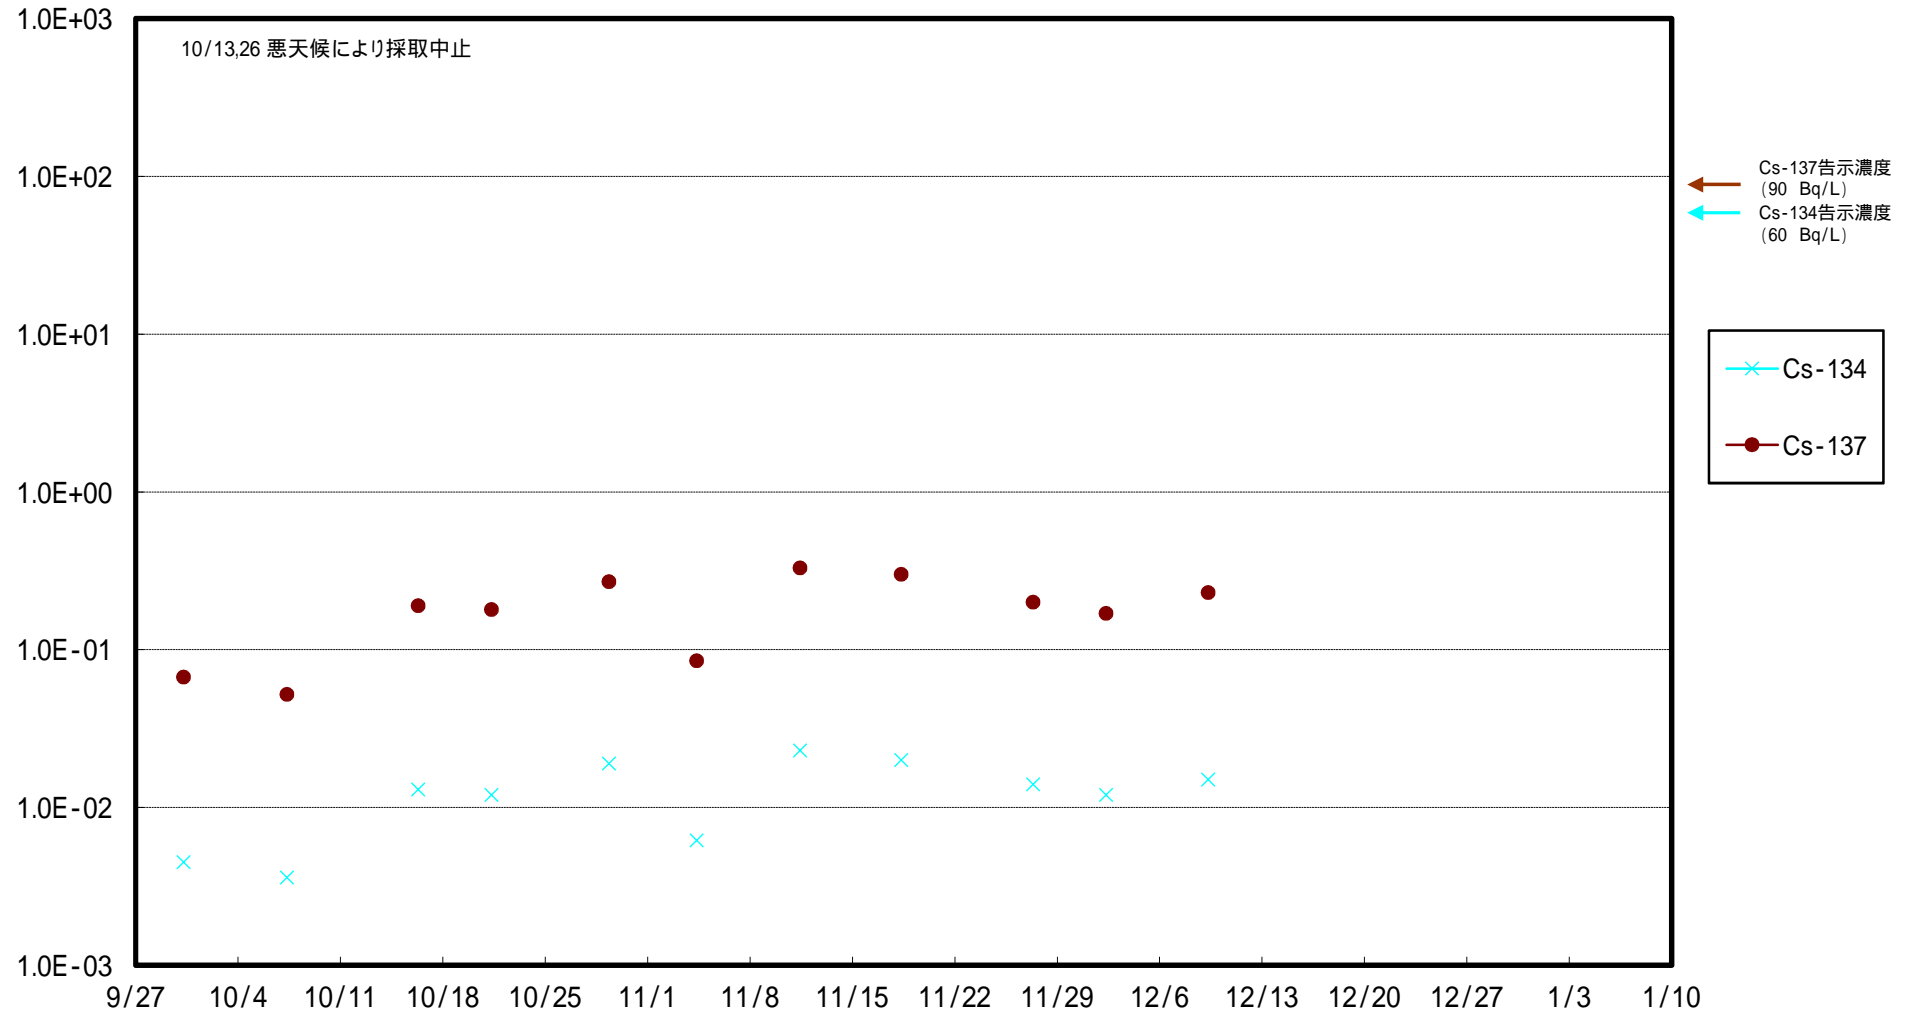

福島第一 5,6号機放水口北側(T-1) 海水放射能濃度 (Bq / L)

福島第一 南放水口付近(T-2) 海水放射能濃度 (Bq / L)