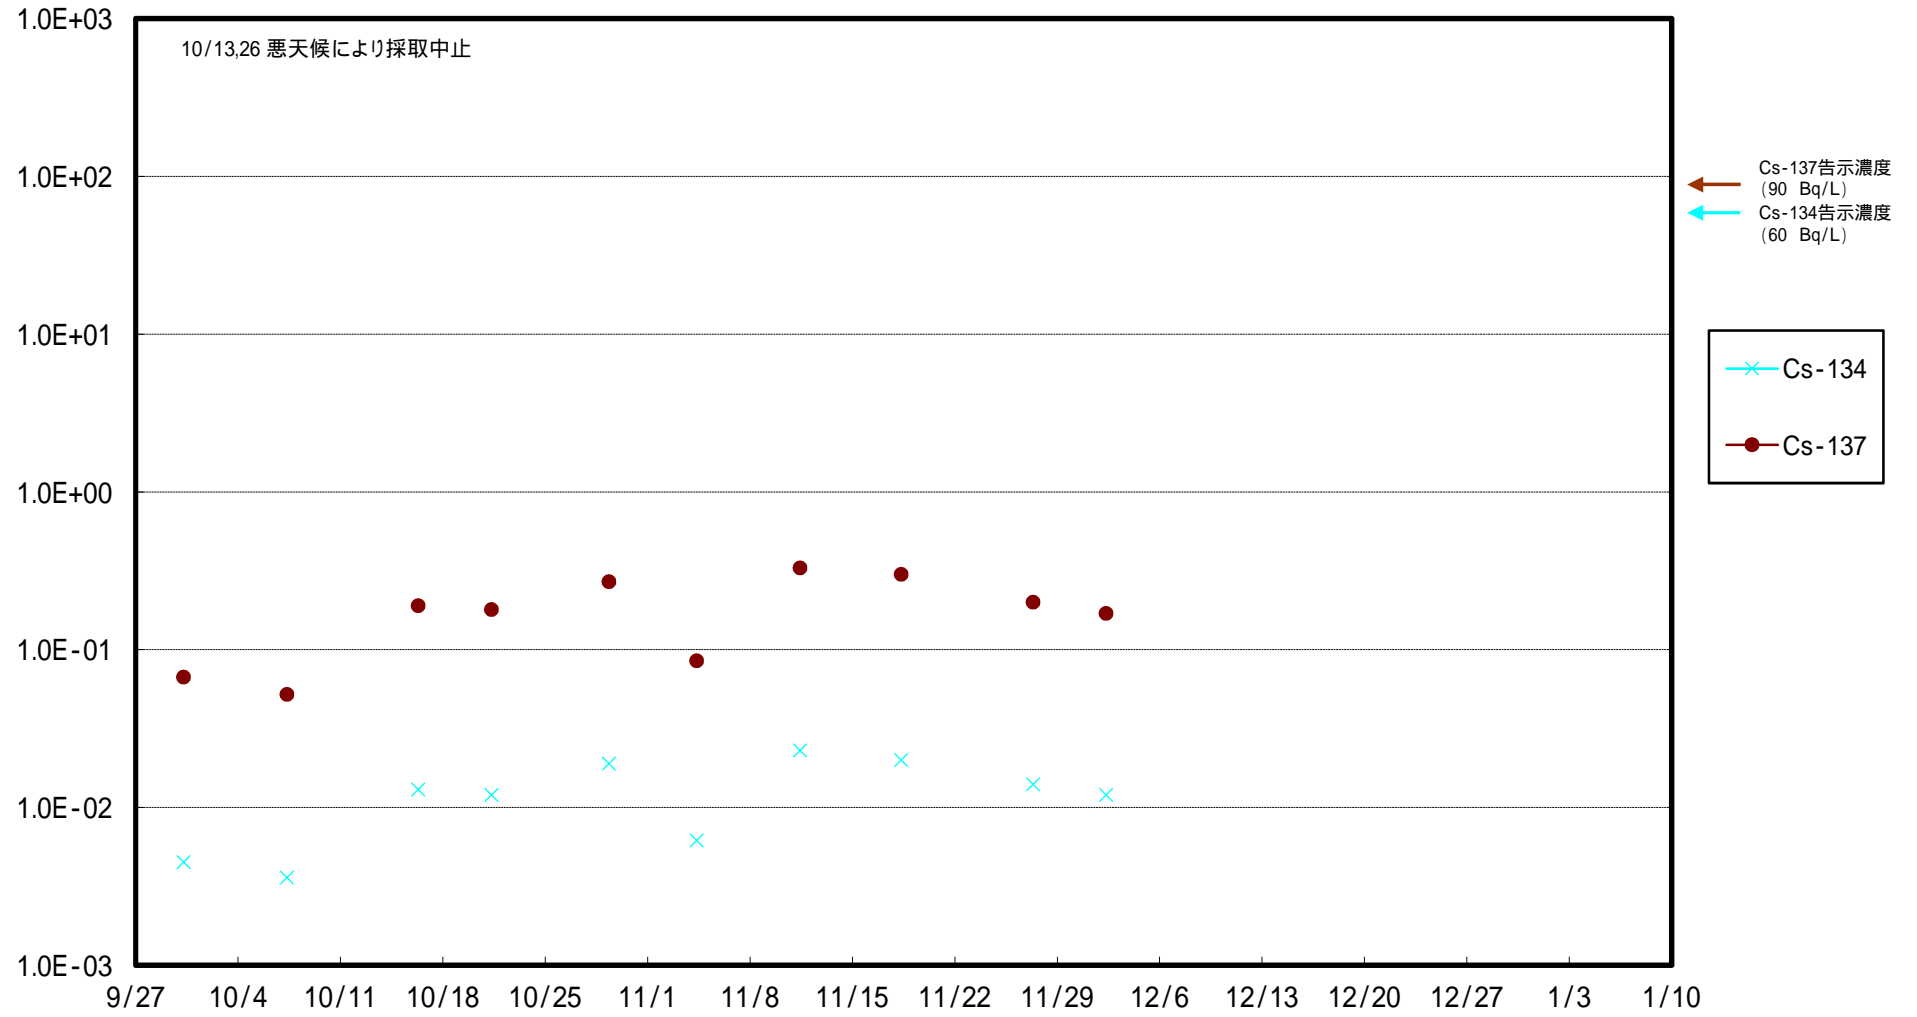

福島第一 5,6号機放水口北側(T-1) 海水放射能濃度 (Bq / L)

福島第一 南放水口付近(T-2) 海水放射能濃度 (Bq / L)