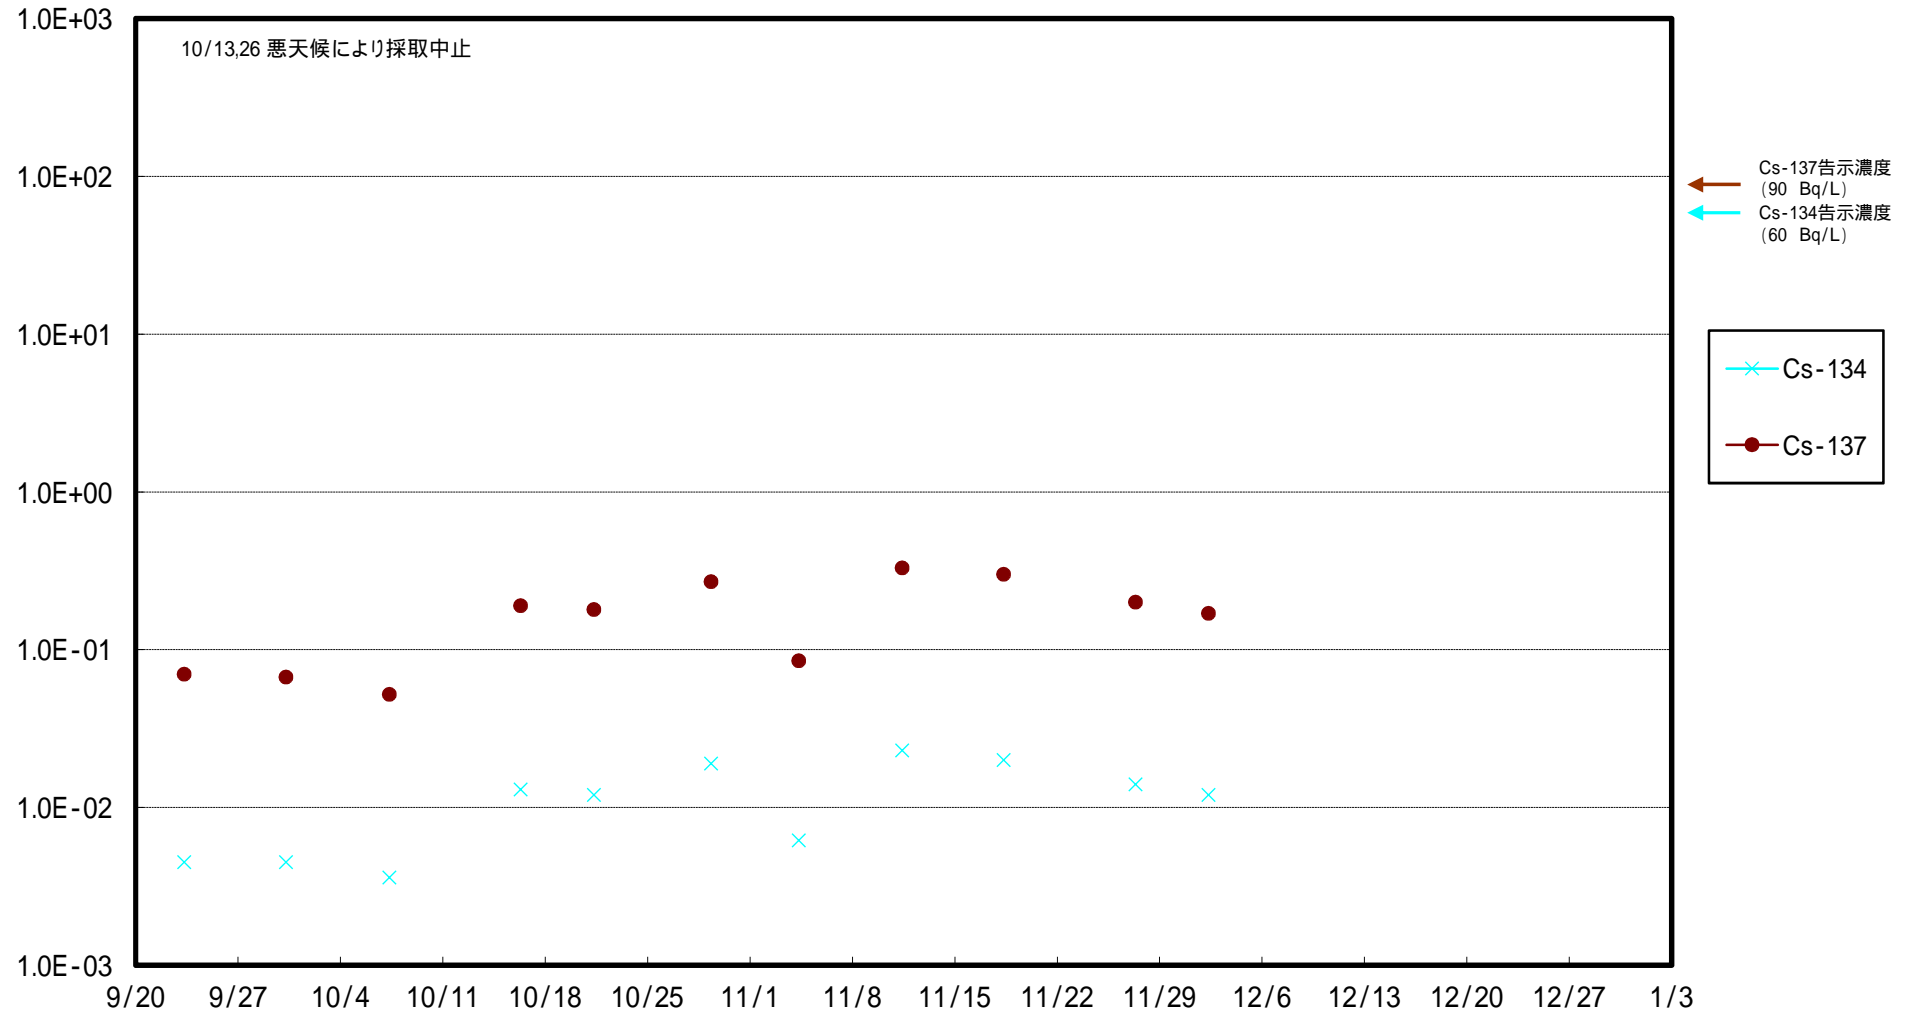

福島第一 5,6号機放水口北側(T-1) 海水放射能濃度 (Bq / L)

福島第一 南放水口付近(T-2) 海水放射能濃度 (Bq / L)