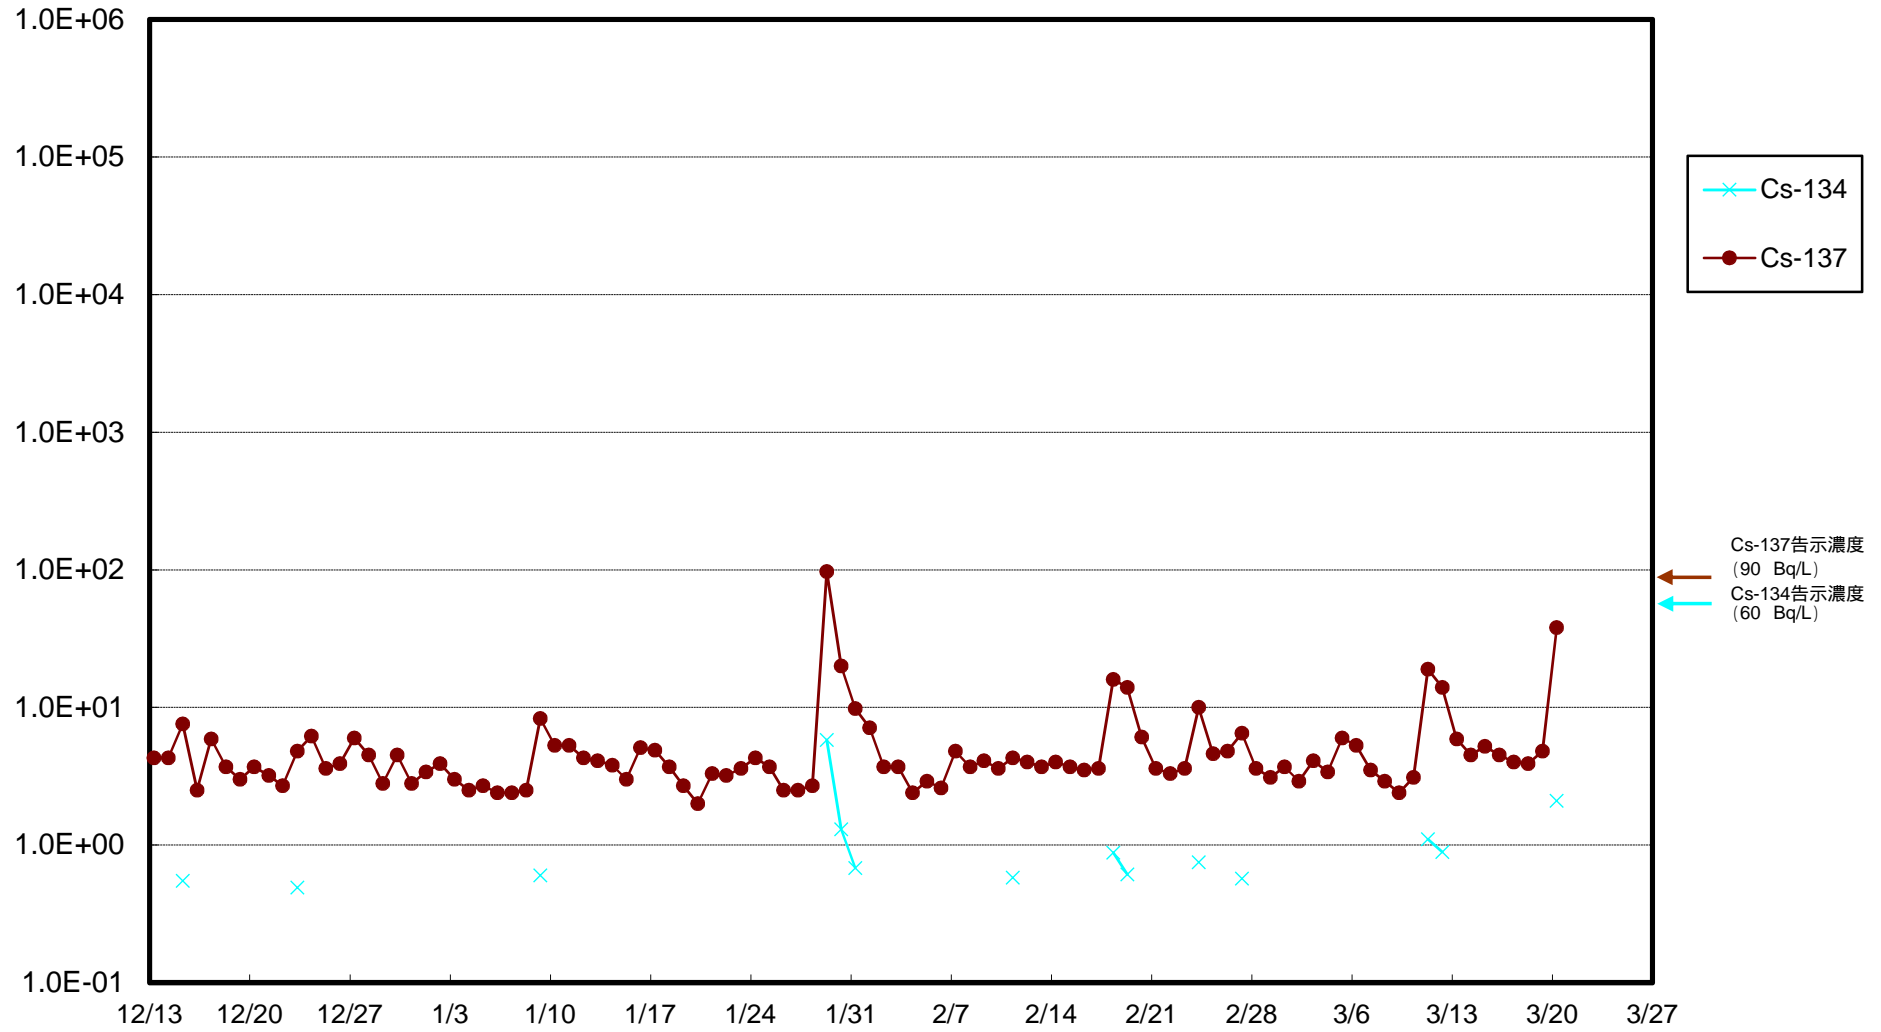

福島第一 物揚場前海水放射能濃度 (Bq / L)

福島第一 1~4号機取水口内北側(東波除堤北側)海水放射能濃度 (Bq / L)

福島第一 1~4号機取水口内南側(遮水壁前)海水放射能濃度 (Bq / L)

福島第一 6号機取水口前海水放射能濃度 (Bq / L)

福島第一 港湾口海水放射能濃度 (Bq / L)