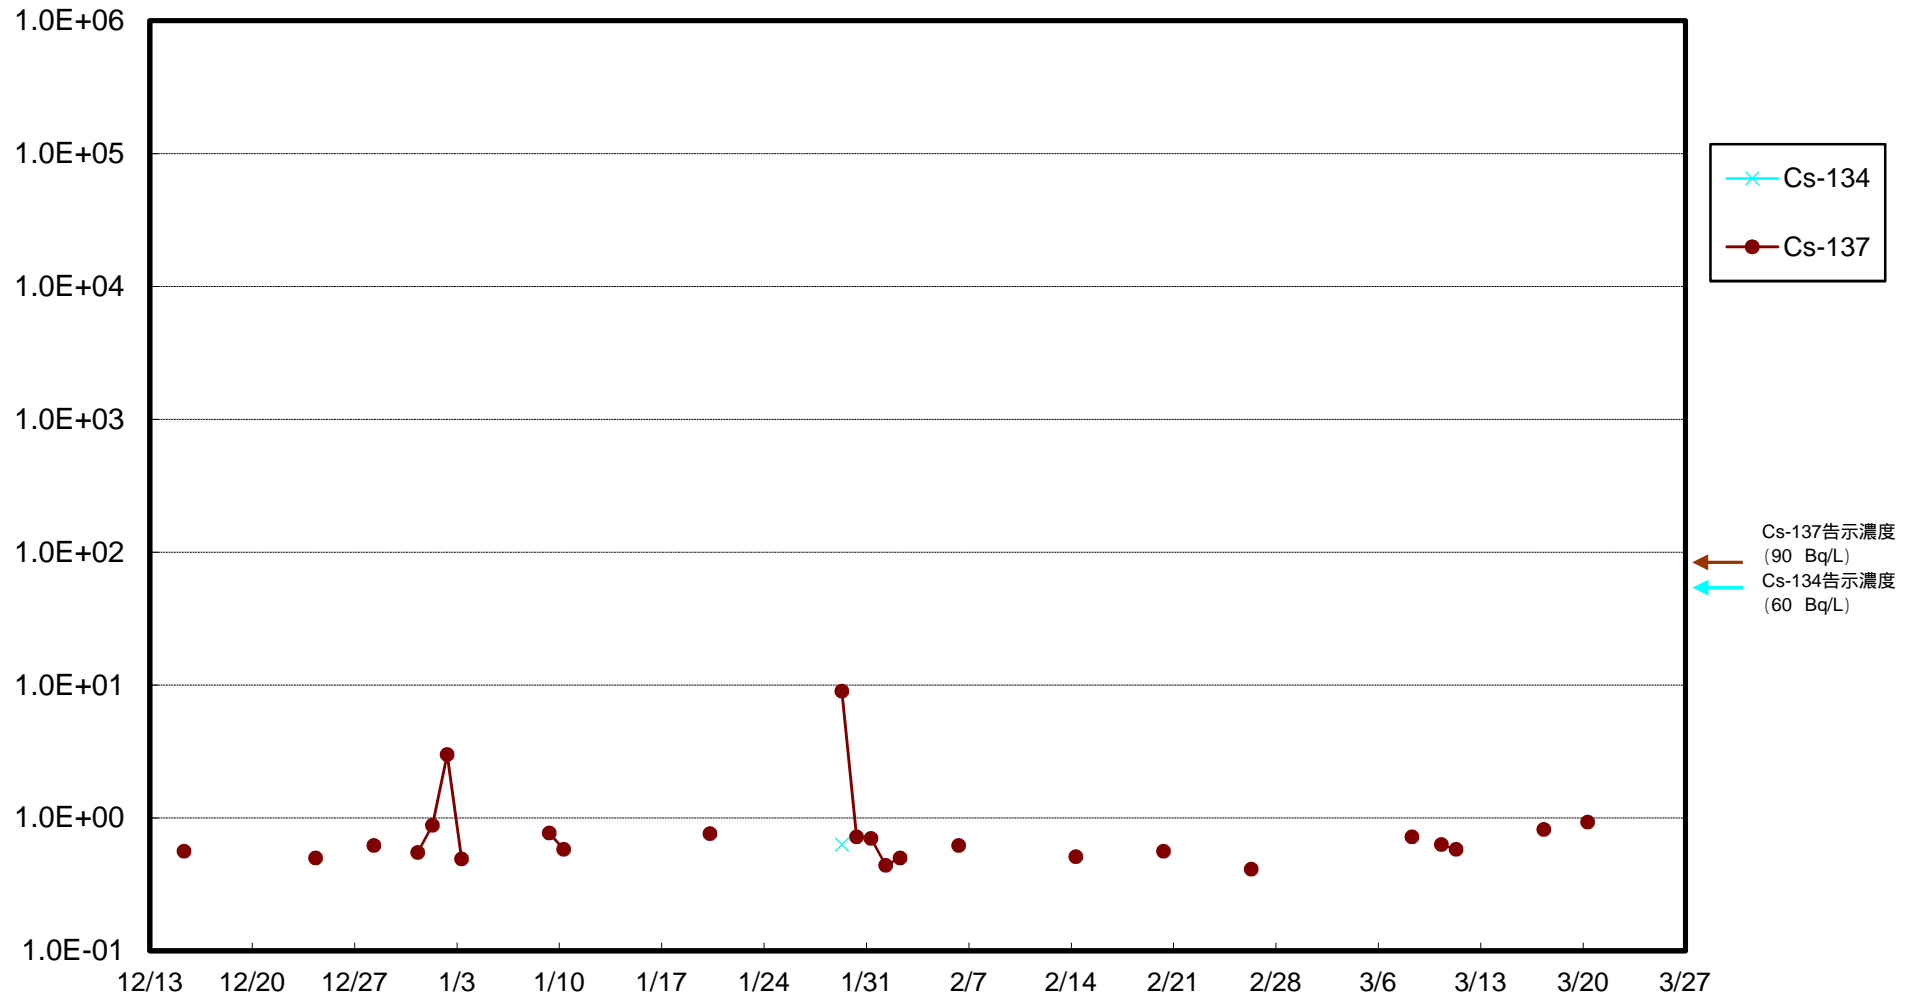

福島第一 物揚場前海水放射能濃度 (Bq / L)

福島第一 1~4号機取水口内北側(東波除堤北側)海水放射能濃度 (Bq / L)

福島第一 1~4号機取水口内南側(遮水壁前)海水放射能濃度 (Bq / L)

福島第一 6号機取水口前海水放射能濃度 (Bq / L)

福島第一 港湾口海水放射能濃度 (Bq / L)