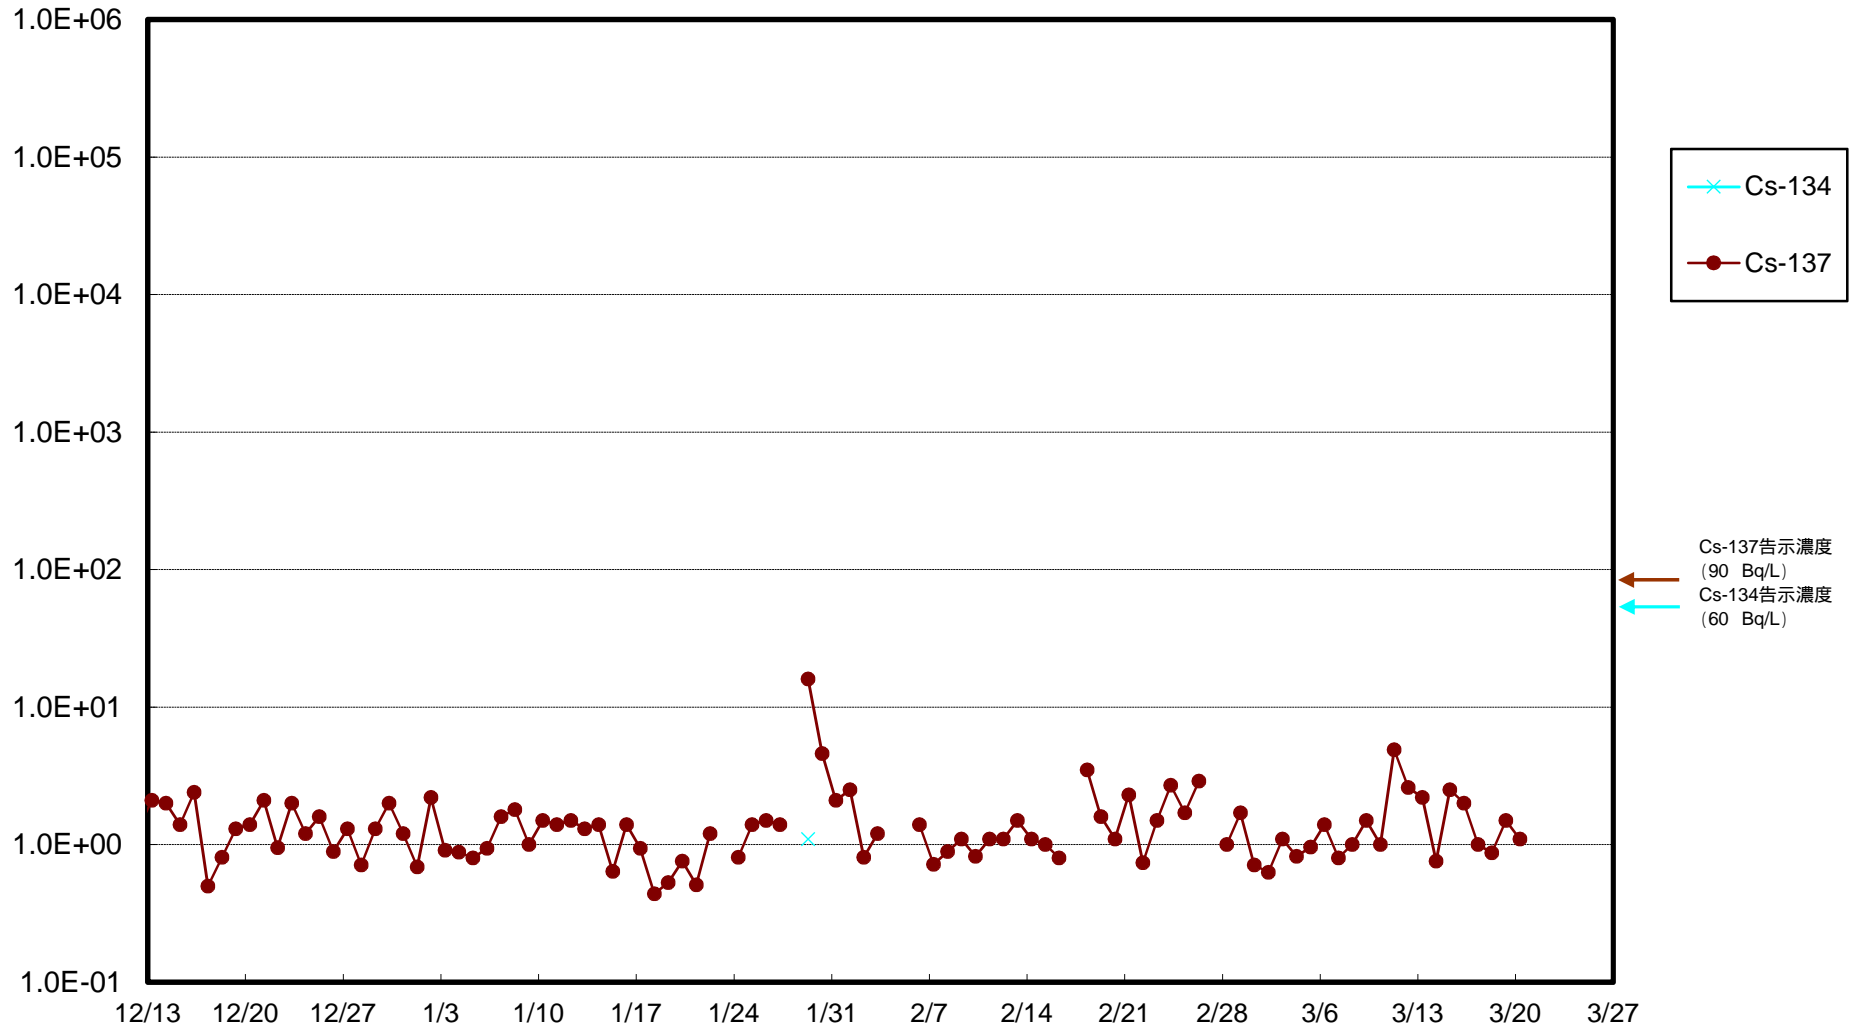

福島第一 物揚場前海水放射能濃度 (Bq / L)

福島第一 1~4号機取水口内北側(東波除堤北側)海水放射能濃度 (Bq / L)

福島第一 1~4号機取水口内南側(遮水壁前)海水放射能濃度 (Bq / L)

福島第一 6号機取水口前海水放射能濃度 (Bq / L)

福島第一 港湾口海水放射能濃度 (Bq / L)