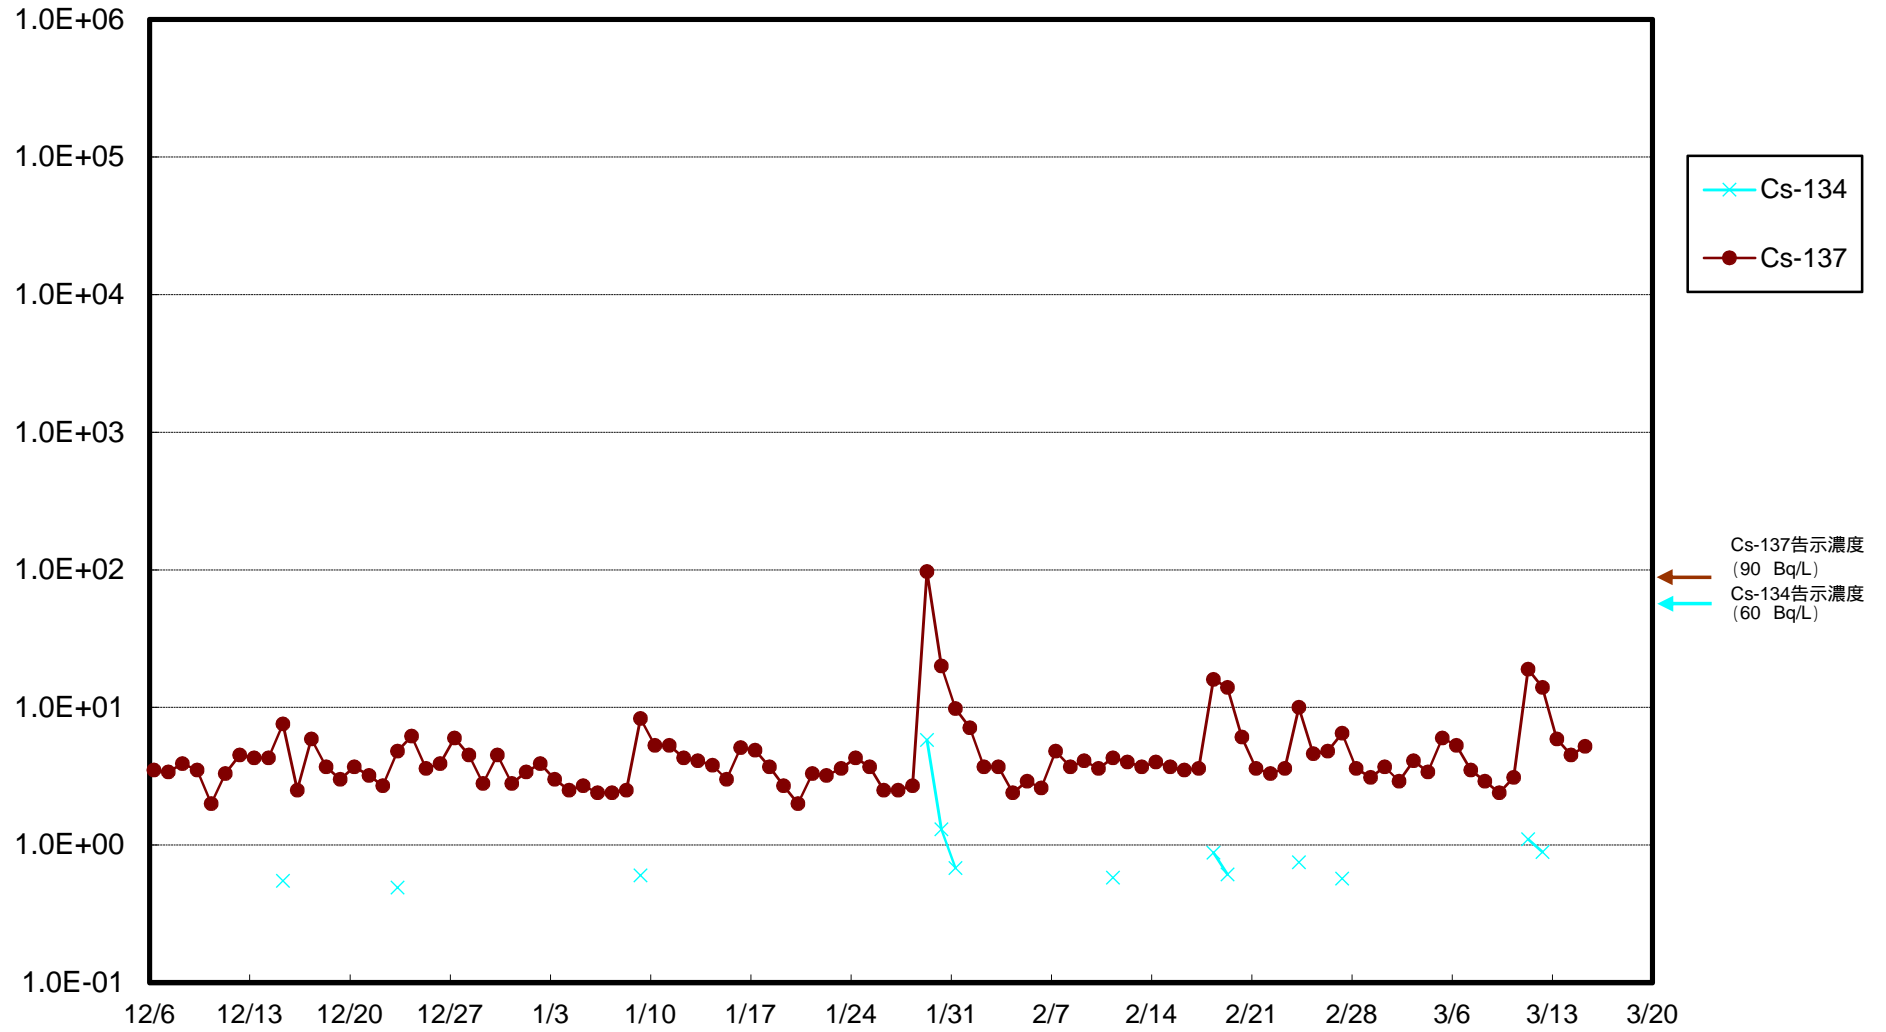

福島第一 物揚場前海水放射能濃度 (Bq / L)

福島第一 1~4号機取水口内北側(東波除堤北側)海水放射能濃度 (Bq / L)

福島第一 1~4号機取水口内南側(遮水壁前)海水放射能濃度 (Bq / L)

福島第一 6号機取水口前海水放射能濃度 (Bq / L)

福島第一 港湾口海水放射能濃度 (Bq / L)