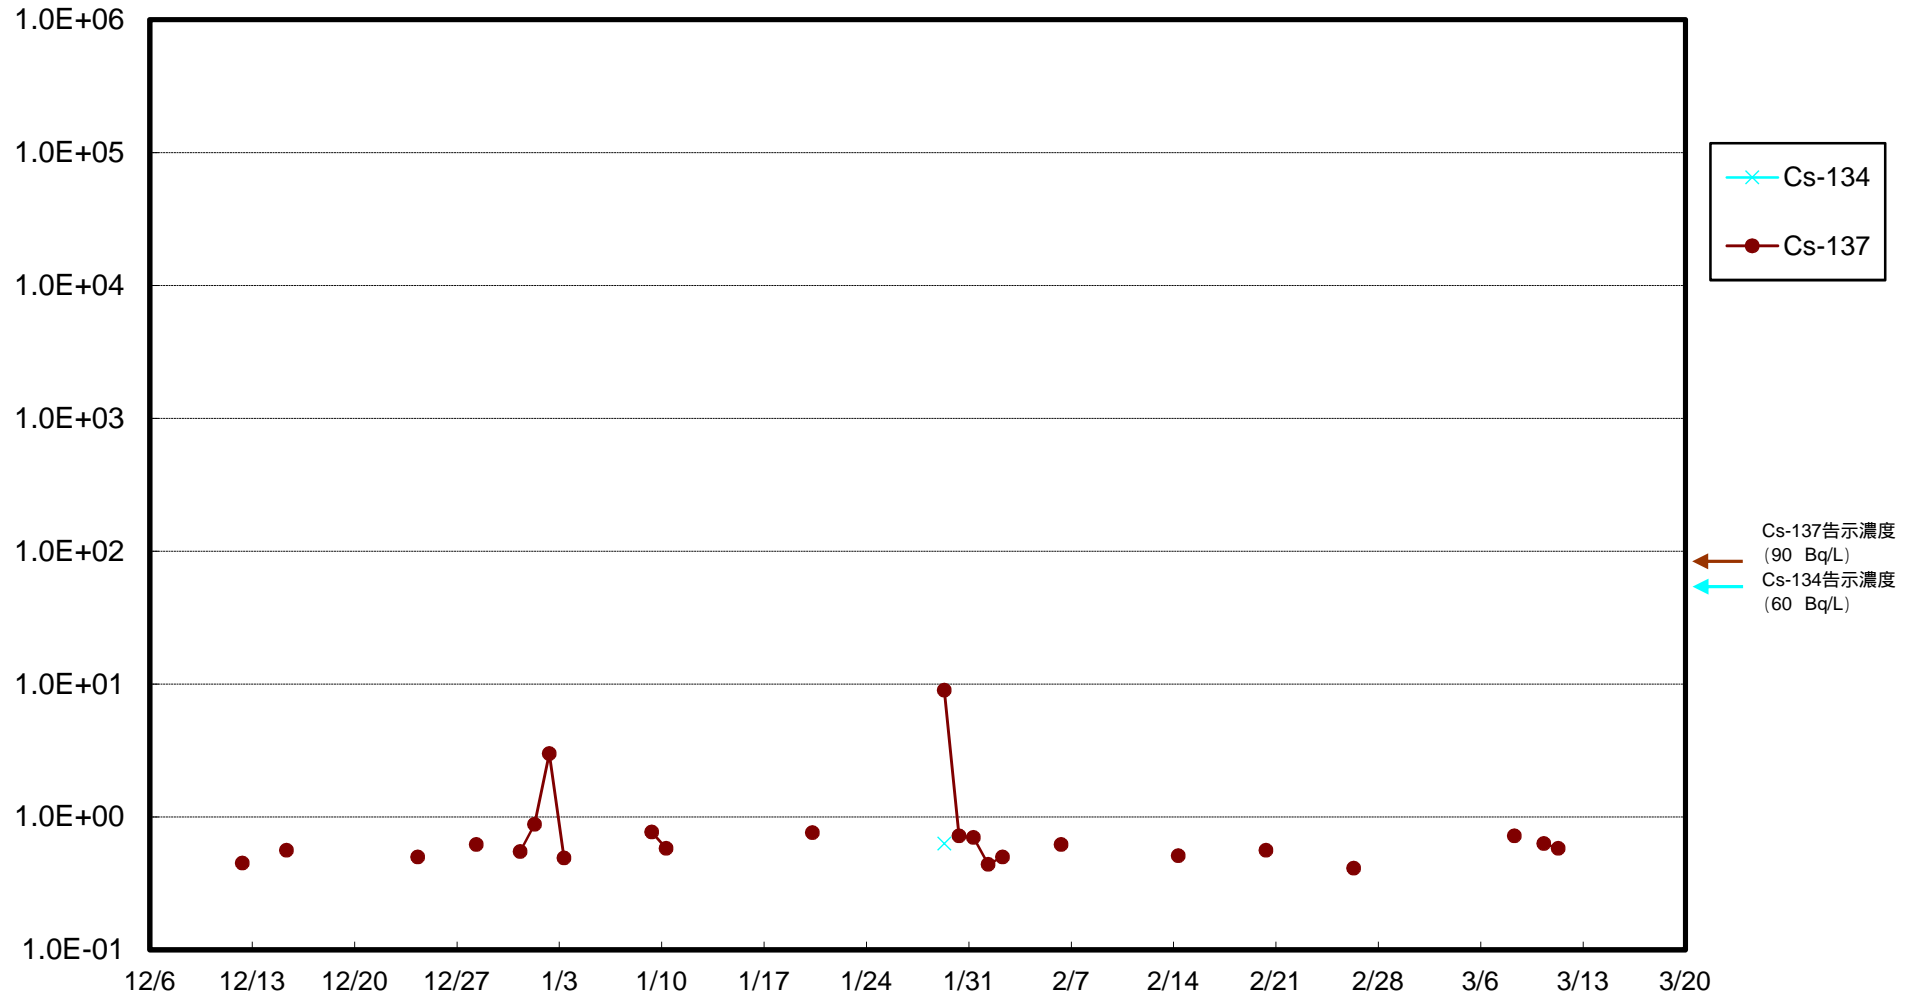

福島第一 物揚場前海水放射能濃度 (Bq / L)

福島第一 1~4号機取水口内北側(東波除堤北側)海水放射能濃度 (Bq / L)

福島第一 1~4号機取水口内南側(遮水壁前)海水放射能濃度 (Bq / L)

福島第一 6号機取水口前海水放射能濃度 (Bq / L)

福島第一 港湾口海水放射能濃度 (Bq / L)