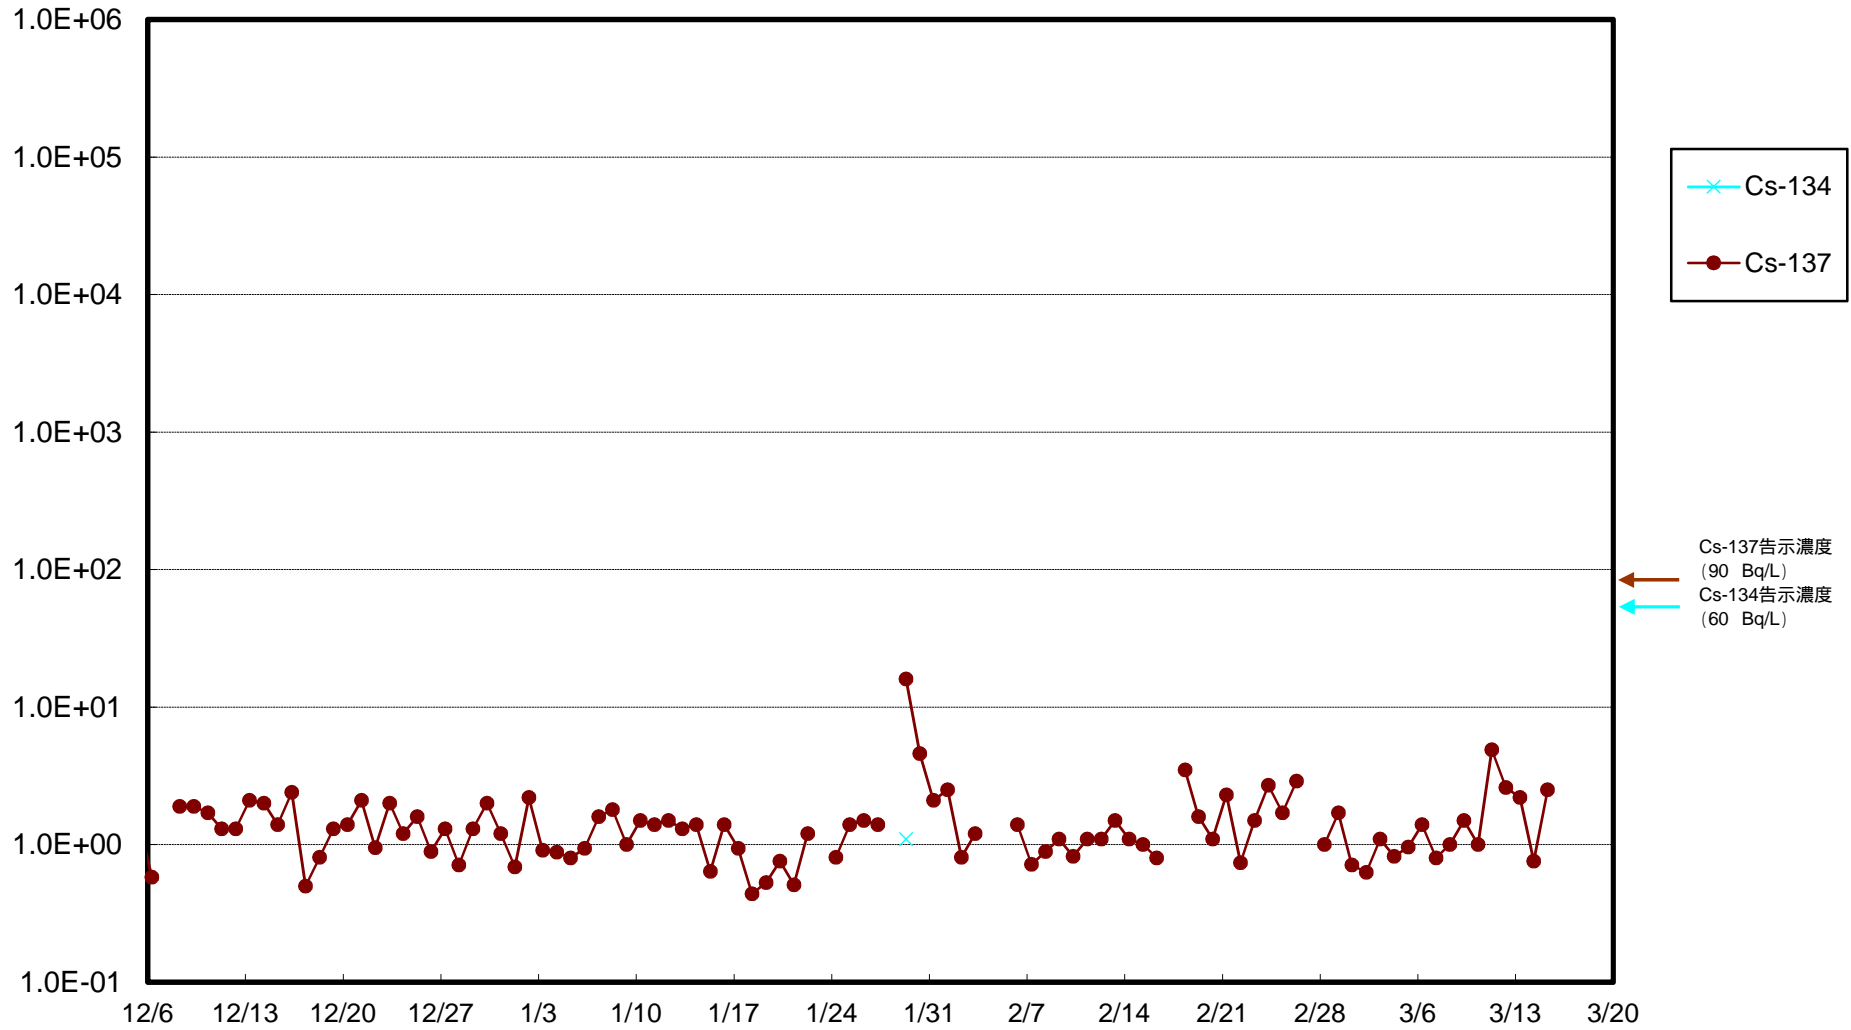

福島第一 物揚場前海水放射能濃度 (Bq / L)

福島第一 1~4号機取水口内北側(東波除堤北側)海水放射能濃度 (Bq / L)

福島第一 1~4号機取水口内南側(遮水壁前)海水放射能濃度 (Bq / L)

福島第一 6号機取水口前海水放射能濃度 (Bq / L)

福島第一 港湾口海水放射能濃度 (Bq / L)