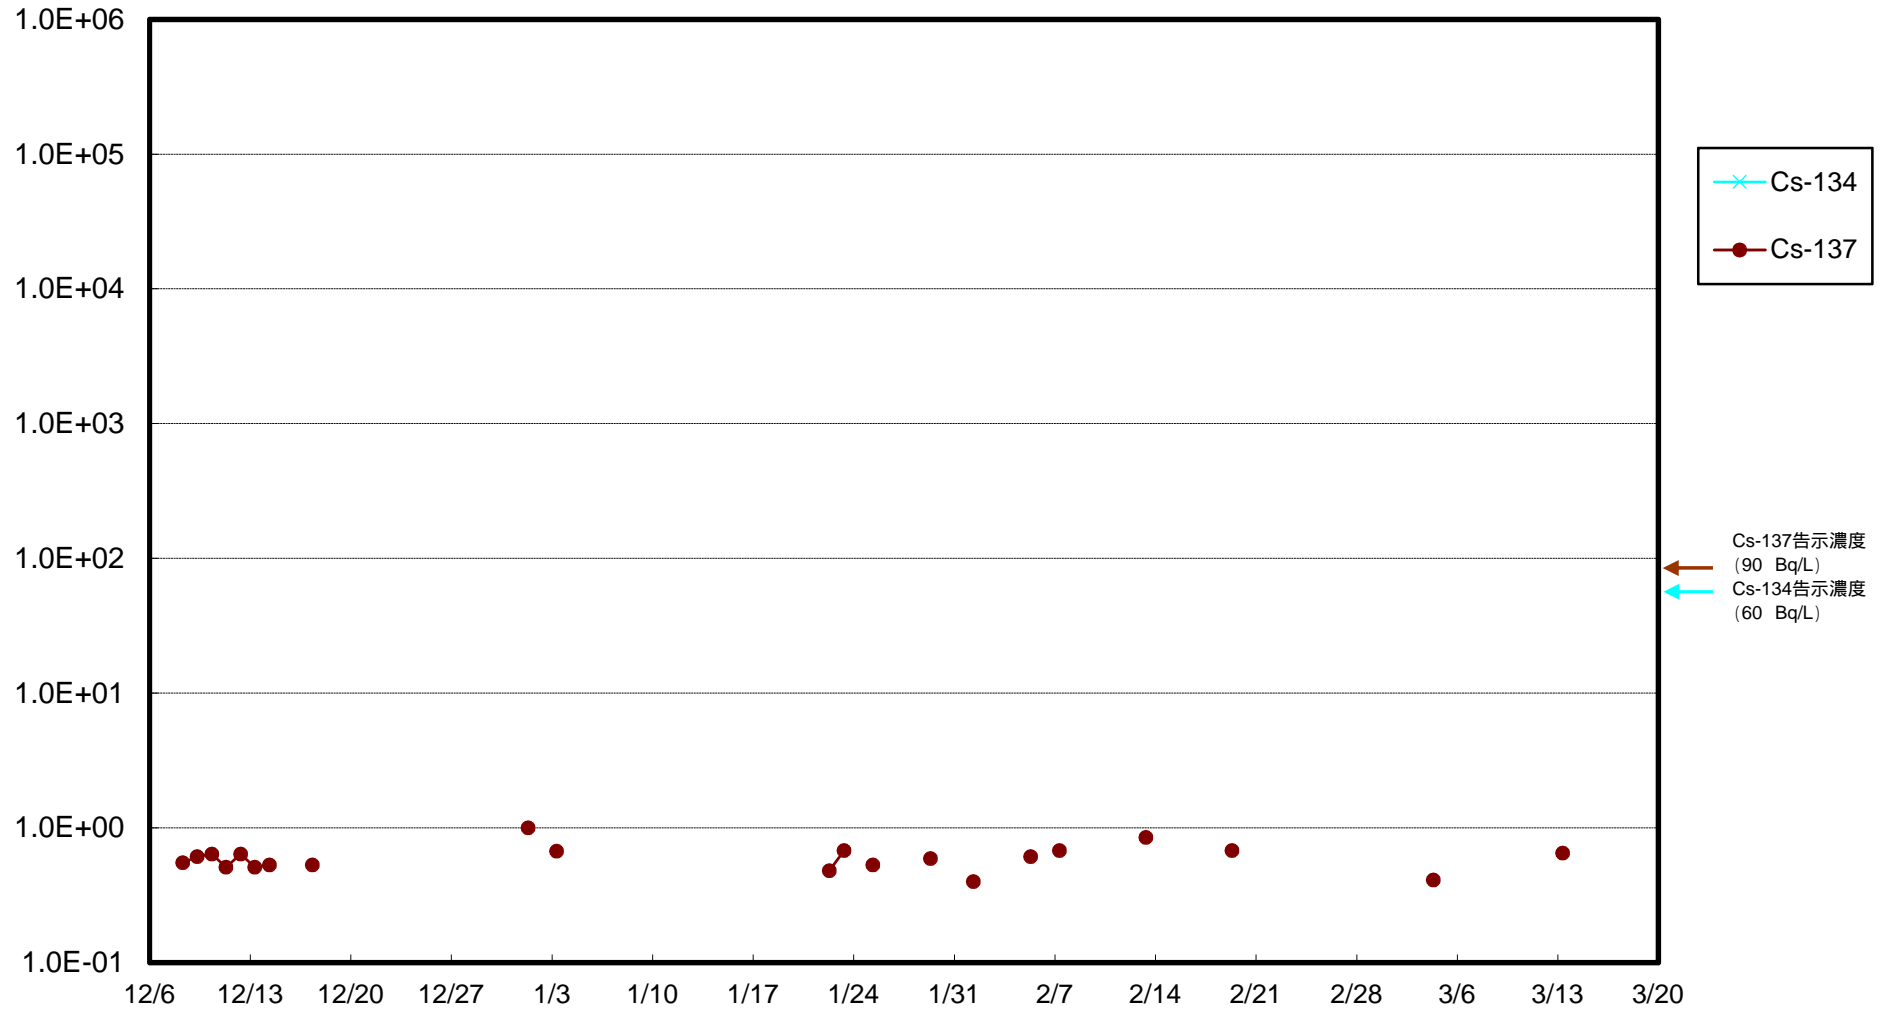

福島第一 物揚場前海水放射能濃度 (Bq / L)

福島第一 1~4号機取水口内北側(東波除堤北側)海水放射能濃度 (Bq / L)

福島第一 1~4号機取水口内南側(遮水壁前)海水放射能濃度 (Bq / L)

福島第一 6号機取水口前海水放射能濃度 (Bq / L)

福島第一 港湾口海水放射能濃度 (Bq / L)