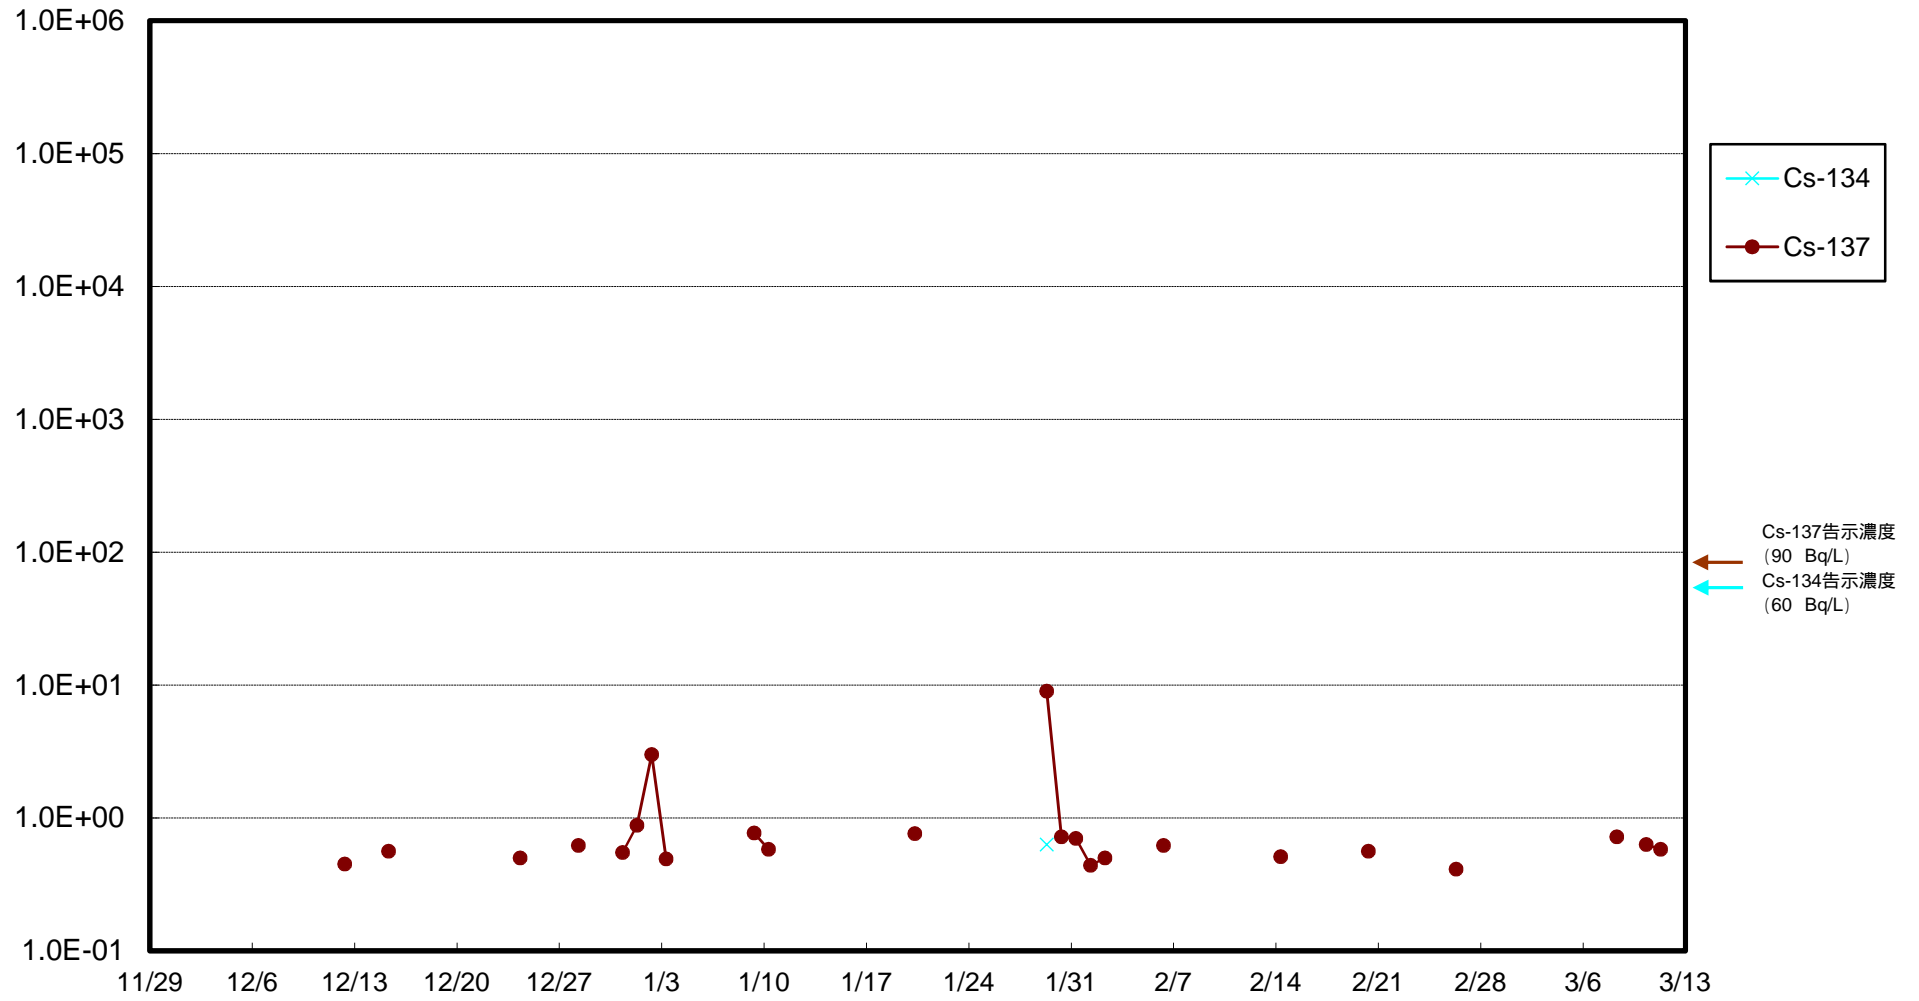

福島第一 物揚場前海水放射能濃度 (Bq / L)

福島第一 1~4号機取水口内北側(東波除堤北側)海水放射能濃度 (Bq / L)

福島第一 1~4号機取水口内南側(遮水壁前)海水放射能濃度 (Bq / L)

福島第一 6号機取水口前海水放射能濃度 (Bq / L)

福島第一 港湾口海水放射能濃度 (Bq / L)