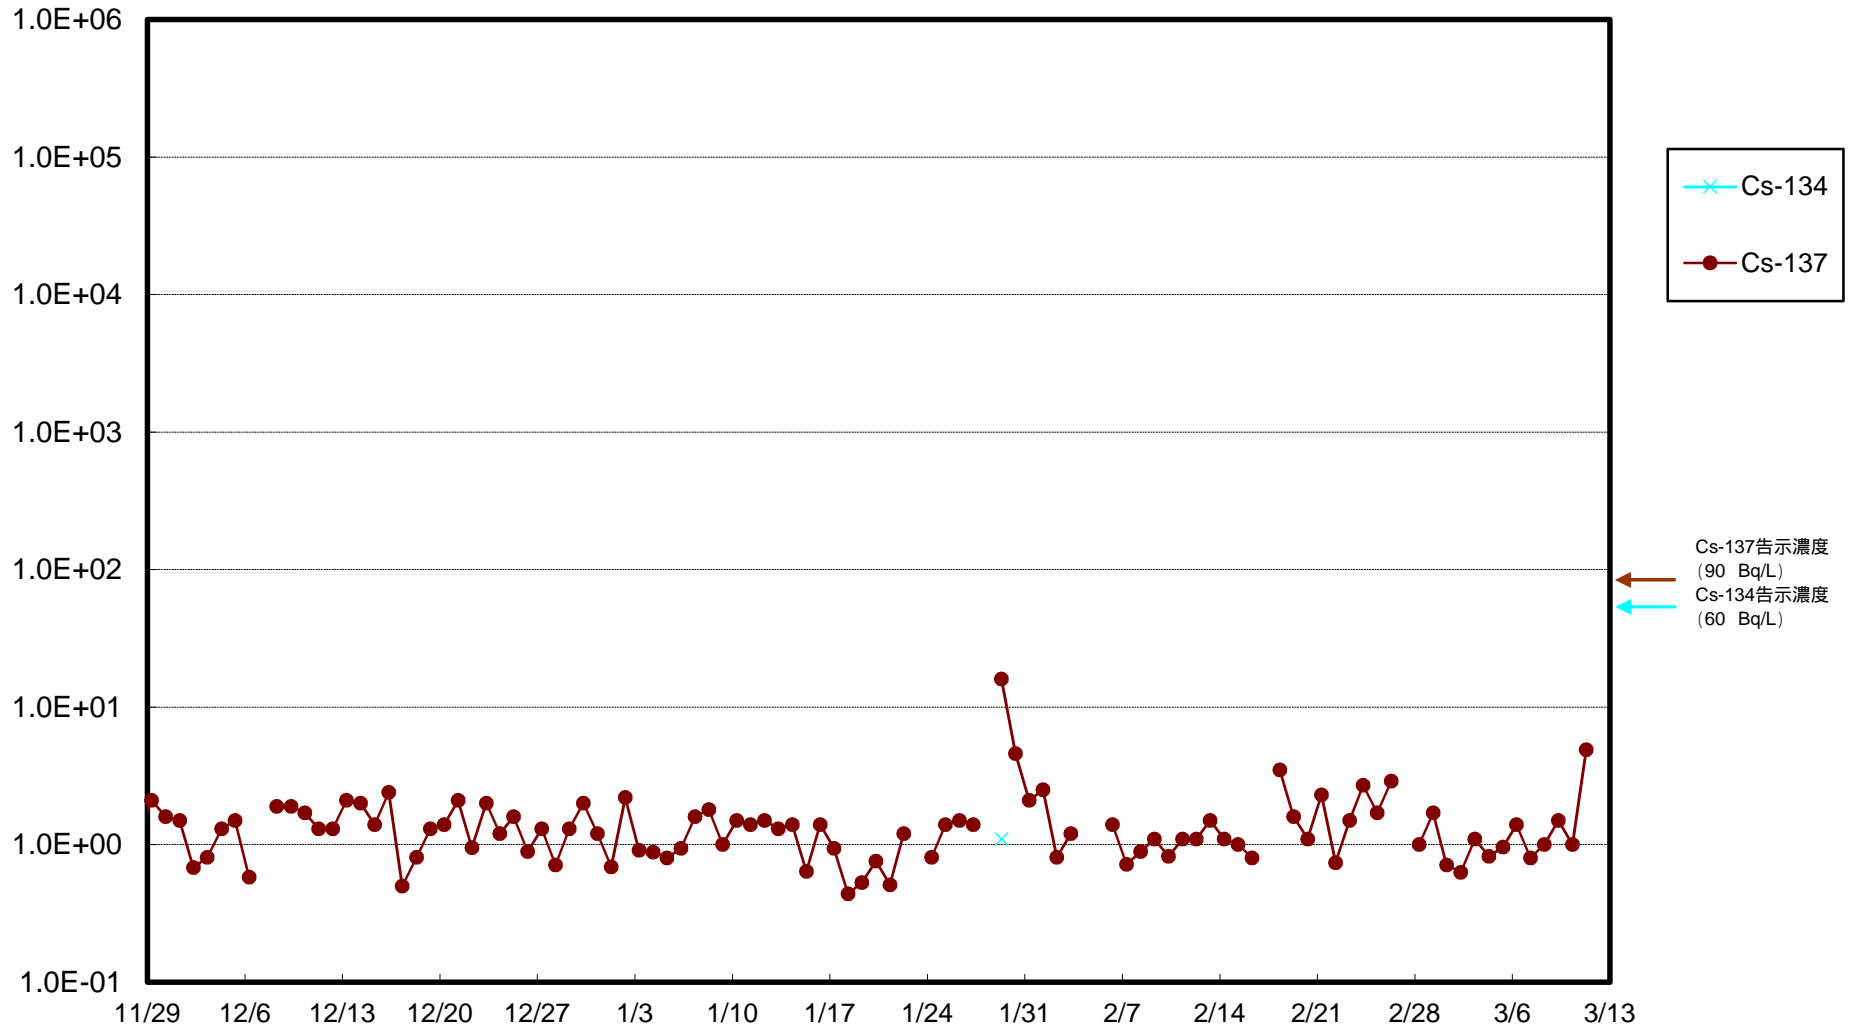

福島第一 物揚場前海水放射能濃度 (Bq / L)

福島第一 1~4号機取水口内北側(東波除堤北側)海水放射能濃度 (Bq / L)

福島第一 1~4号機取水口内南側(遮水壁前)海水放射能濃度 (Bq / L)

福島第一 6号機取水口前海水放射能濃度 (Bq / L)

福島第一 港湾口海水放射能濃度 (Bq / L)