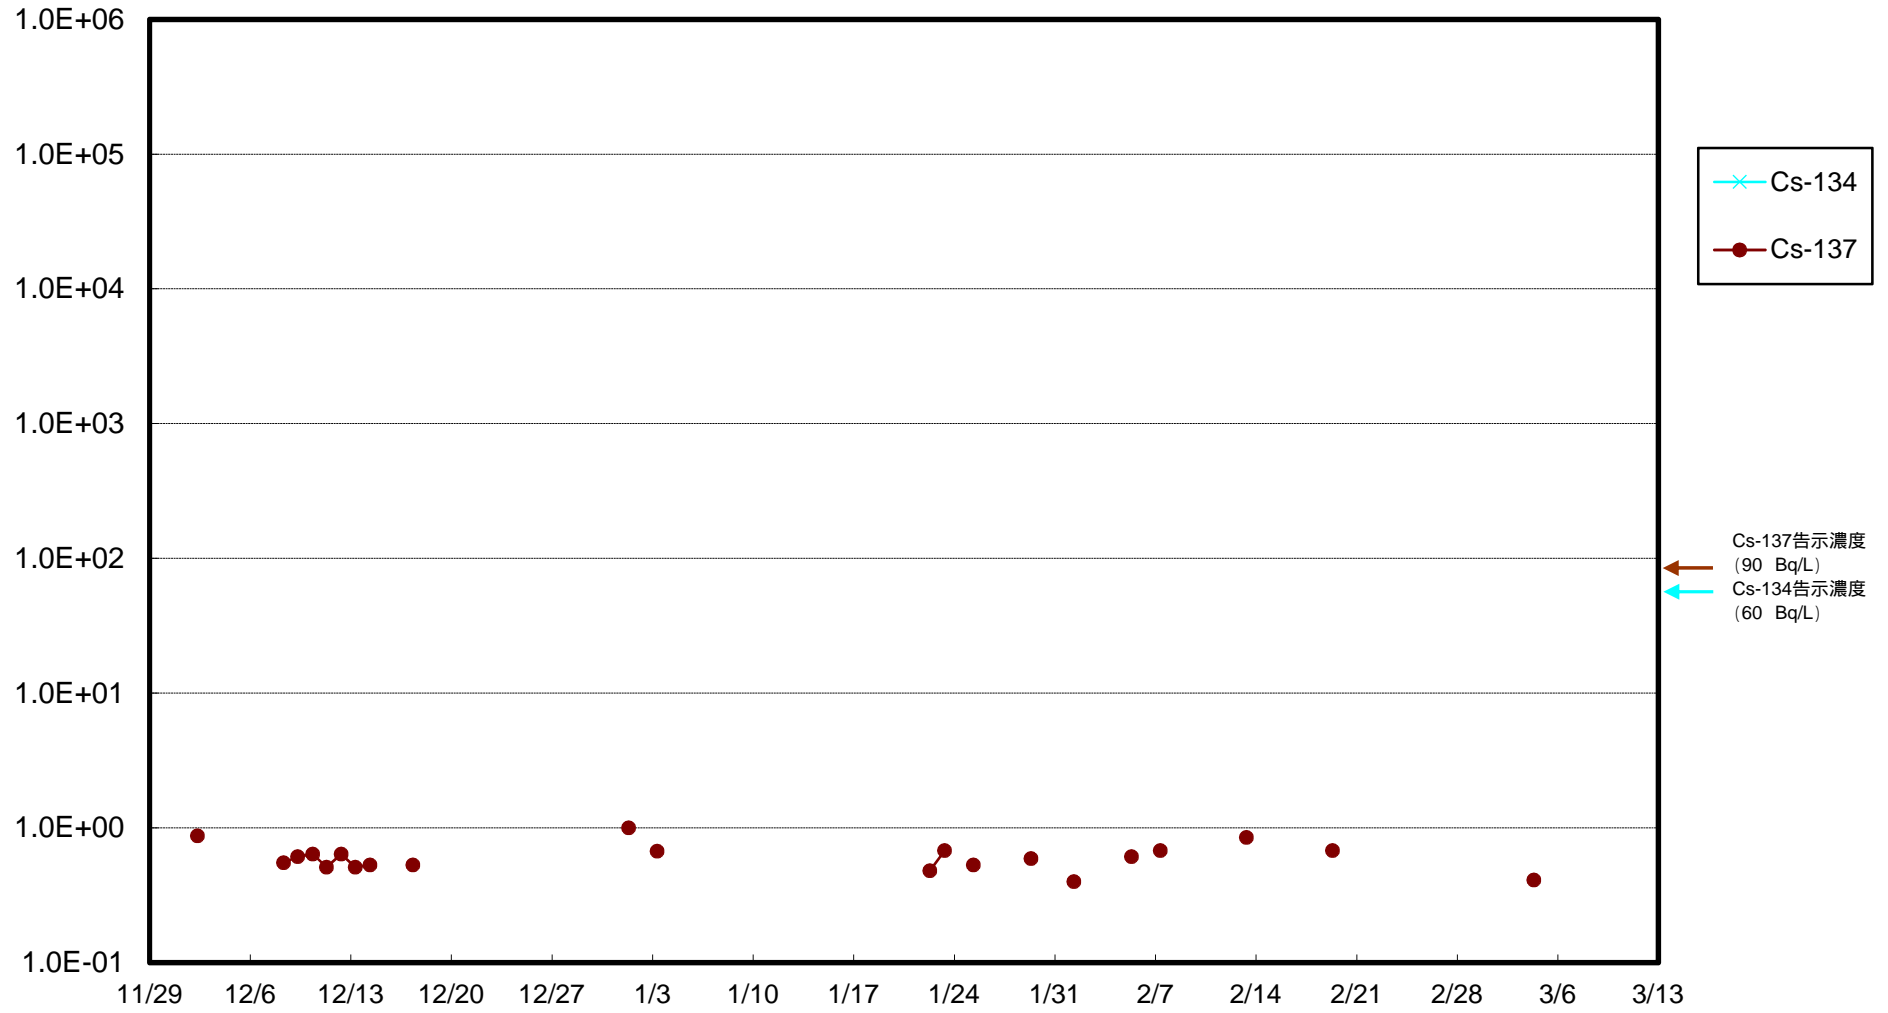

福島第一 物揚場前海水放射能濃度 (Bq / L)

福島第一 1~4号機取水口内北側(東波除堤北側)海水放射能濃度 (Bq / L)

福島第一 1~4号機取水口内南側(遮水壁前)海水放射能濃度 (Bq / L)

福島第一 6号機取水口前海水放射能濃度 (Bq / L)

福島第一 港湾口海水放射能濃度 (Bq / L)