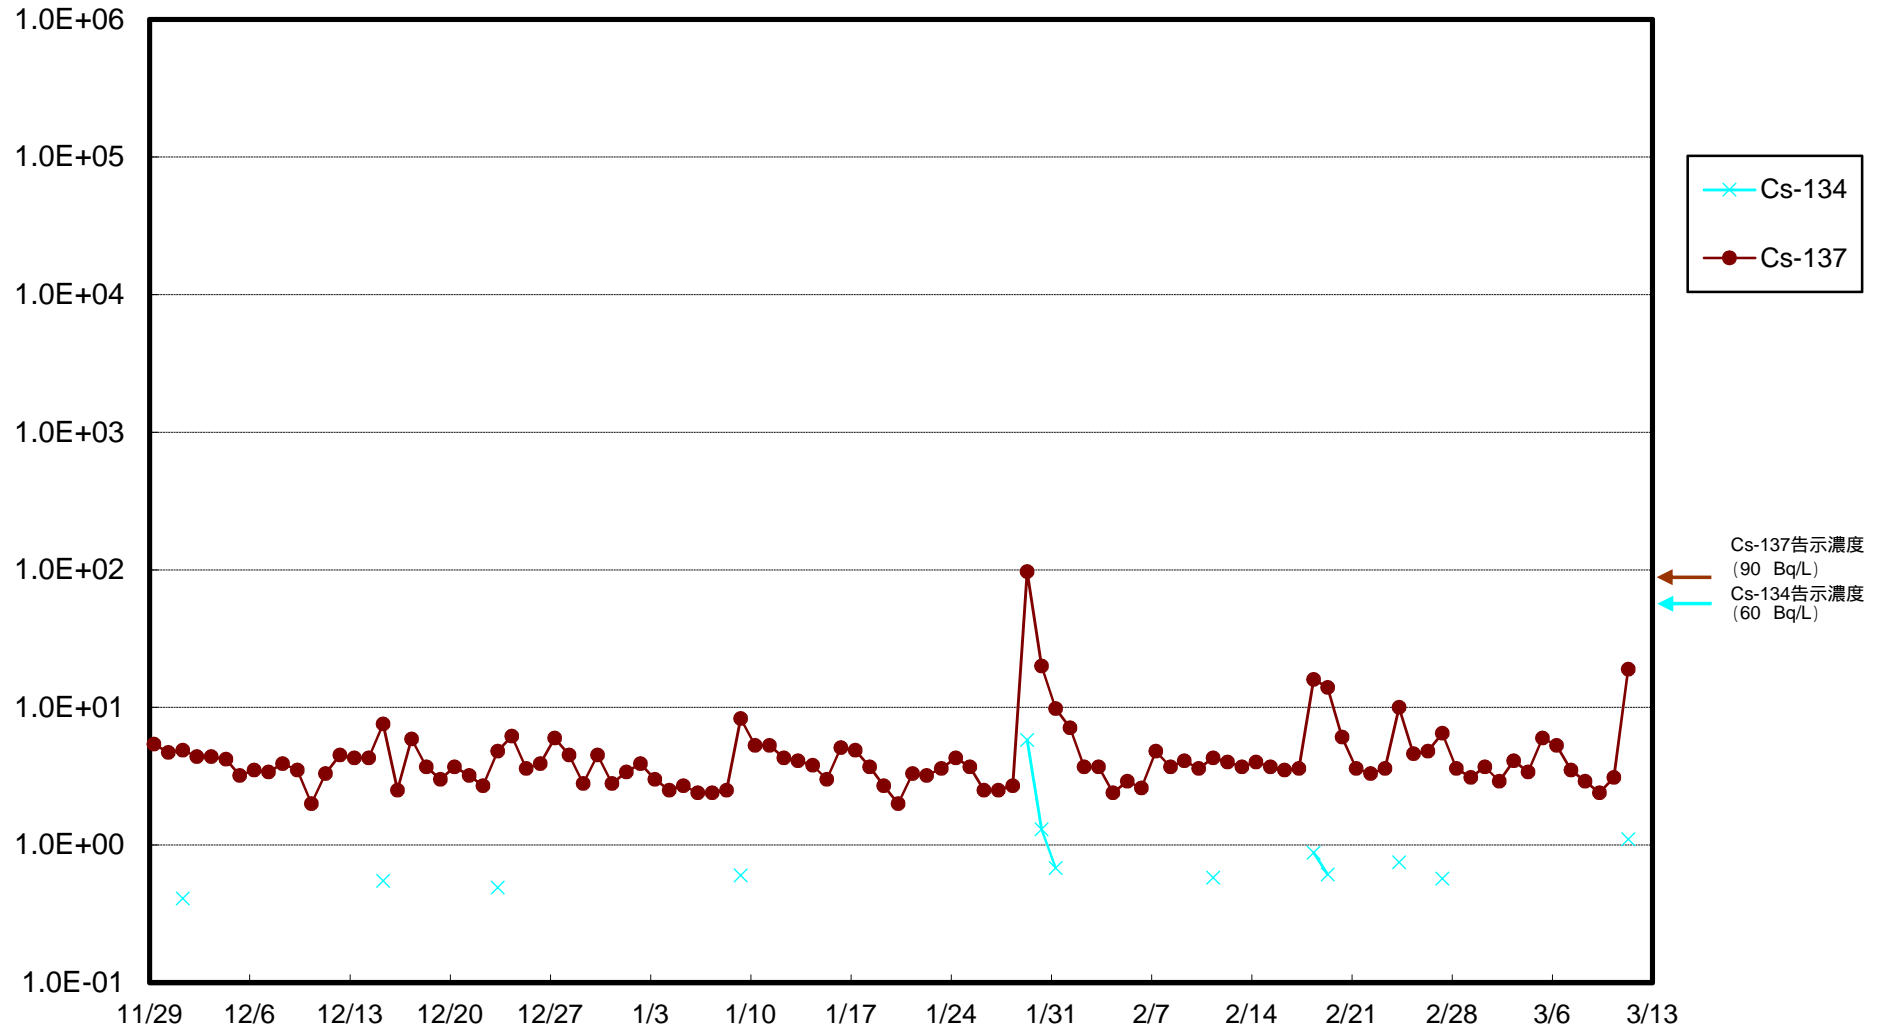

福島第一 物揚場前海水放射能濃度 (Bq / L)

福島第一 1~4号機取水口内北側(東波除堤北側)海水放射能濃度 (Bq / L)

福島第一 1~4号機取水口内南側(遮水壁前)海水放射能濃度 (Bq / L)

福島第一 6号機取水口前海水放射能濃度 (Bq / L)

福島第一 港湾口海水放射能濃度 (Bq / L)