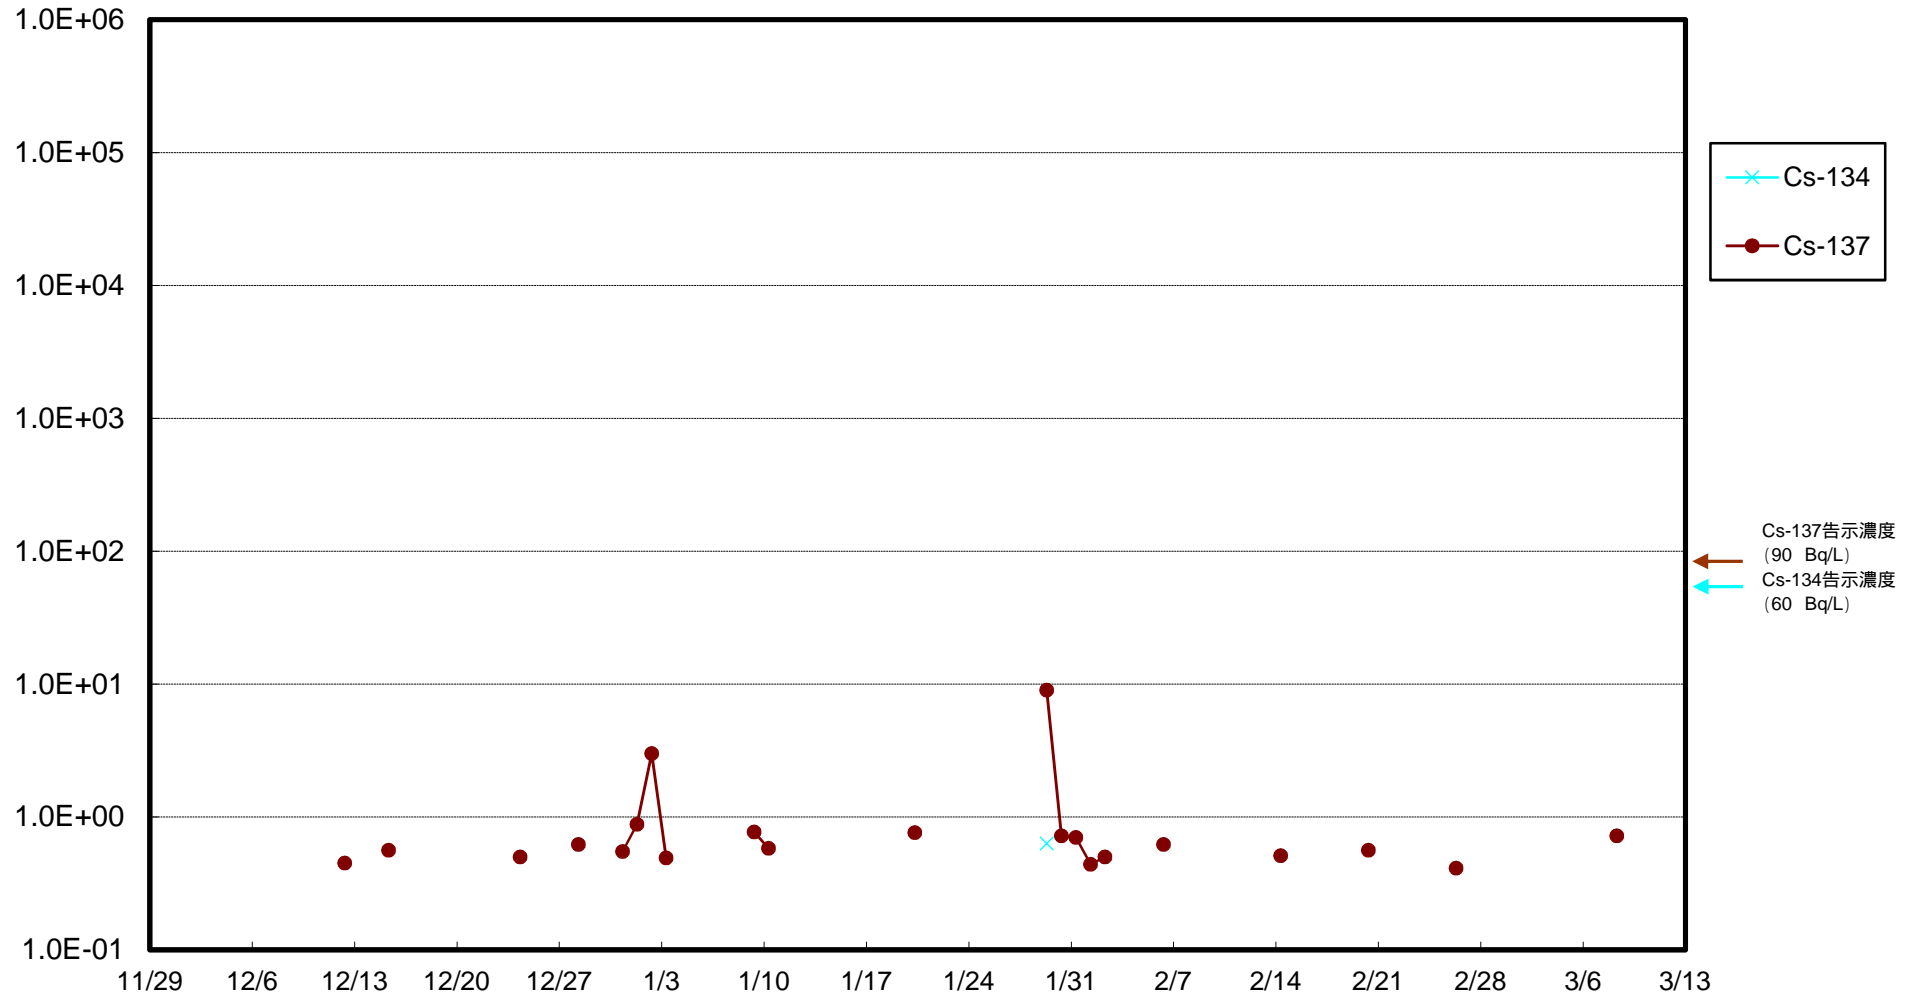

福島第一 物揚場前海水放射能濃度 (Bq / L)

福島第一 1~4号機取水口内北側(東波除堤北側)海水放射能濃度 (Bq / L)

福島第一 1~4号機取水口内南側(遮水壁前)海水放射能濃度 (Bq / L)

福島第一 6号機取水口前海水放射能濃度 (Bq / L)

福島第一 港湾口海水放射能濃度 (Bq / L)