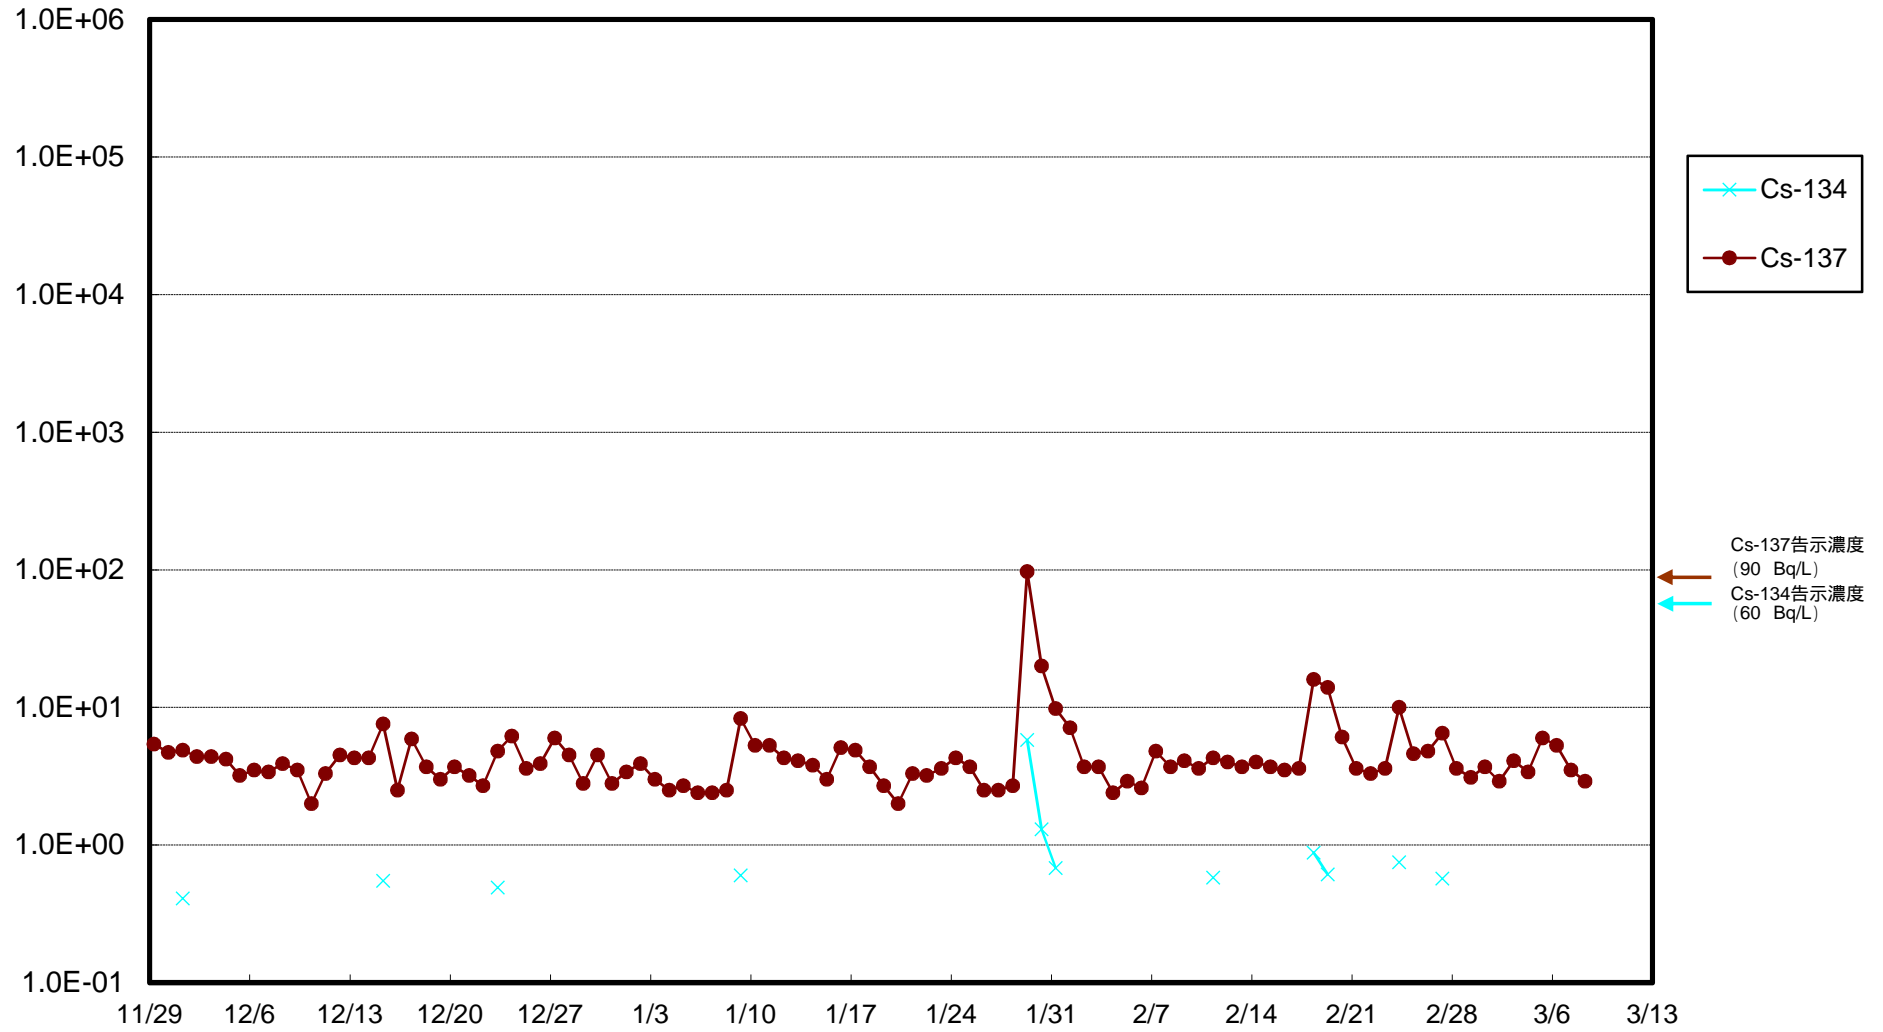

福島第一 物揚場前海水放射能濃度 (Bq / L)

福島第一 1~4号機取水口内北側(東波除堤北側)海水放射能濃度 (Bq / L)

福島第一 1~4号機取水口内南側(遮水壁前)海水放射能濃度 (Bq / L)

福島第一 6号機取水口前海水放射能濃度 (Bq / L)

福島第一 港湾口海水放射能濃度 (Bq / L)