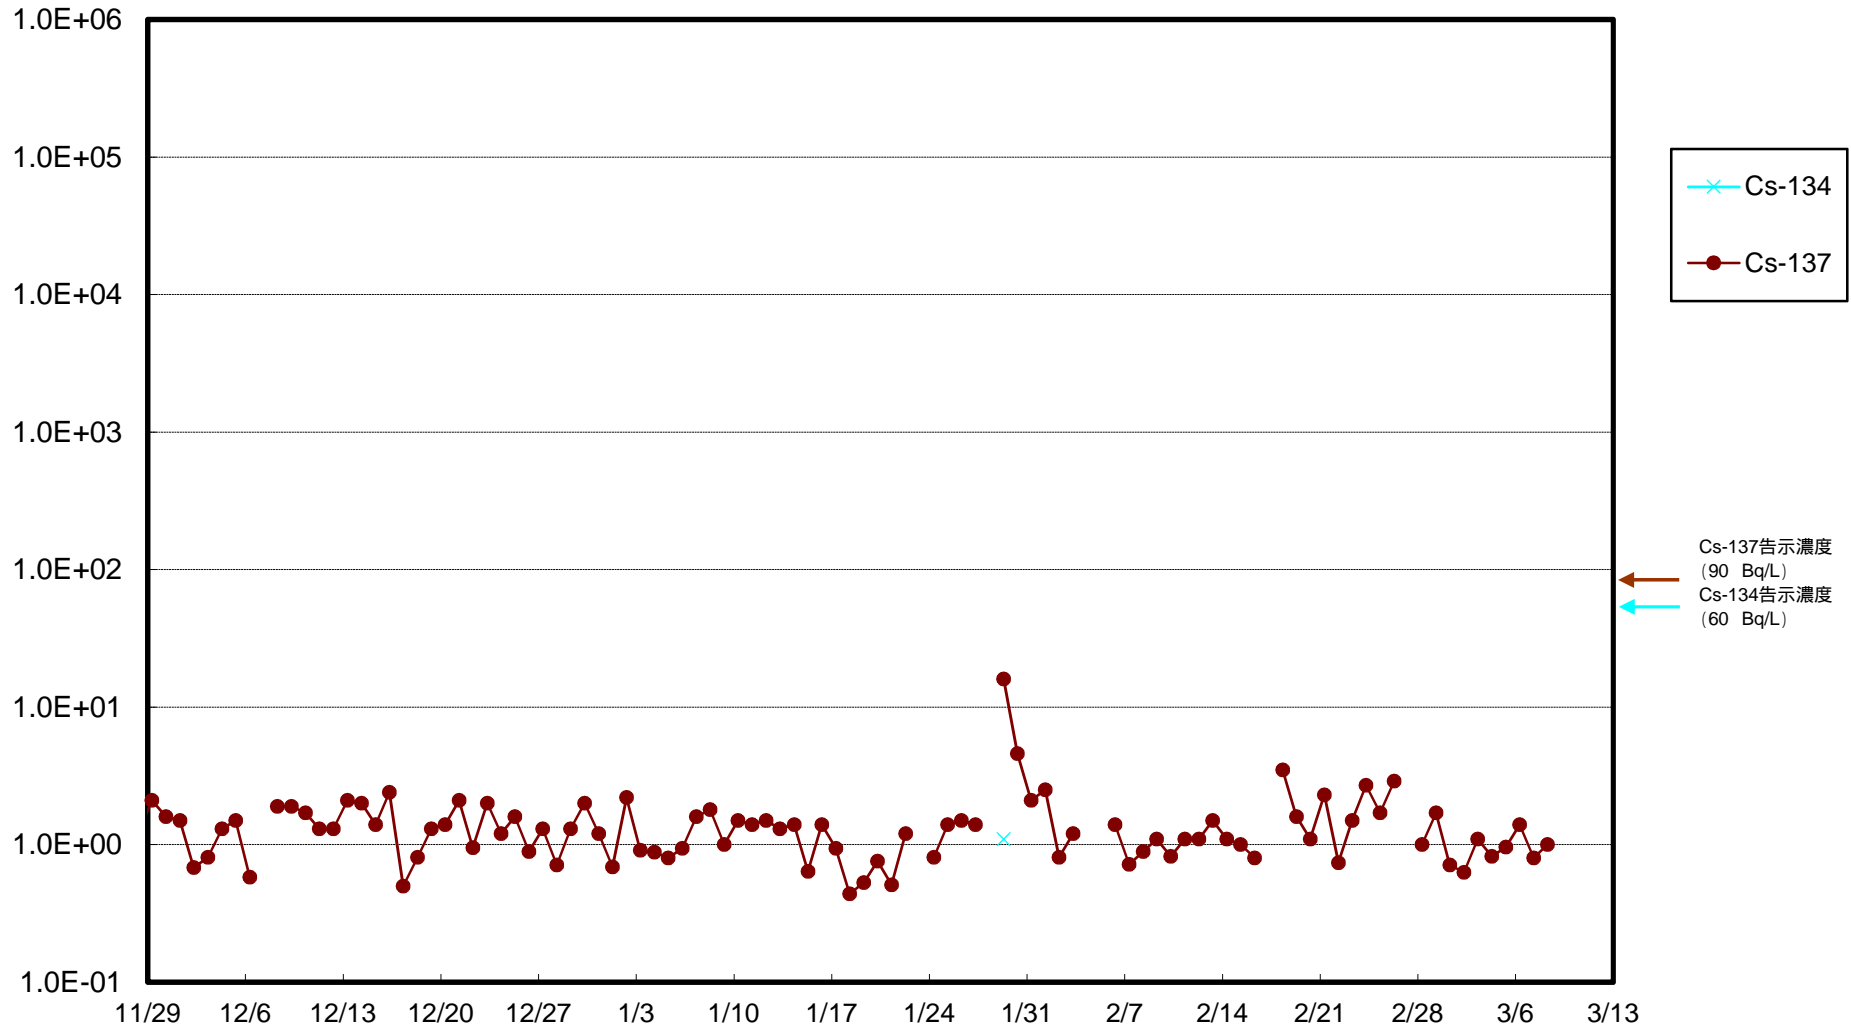

福島第一 物揚場前海水放射能濃度 (Bq / L)

福島第一 1~4号機取水口内北側(東波除堤北側)海水放射能濃度 (Bq / L)

福島第一 1~4号機取水口内南側(遮水壁前)海水放射能濃度 (Bq / L)

福島第一 6号機取水口前海水放射能濃度 (Bq / L)

福島第一 港湾口海水放射能濃度 (Bq / L)