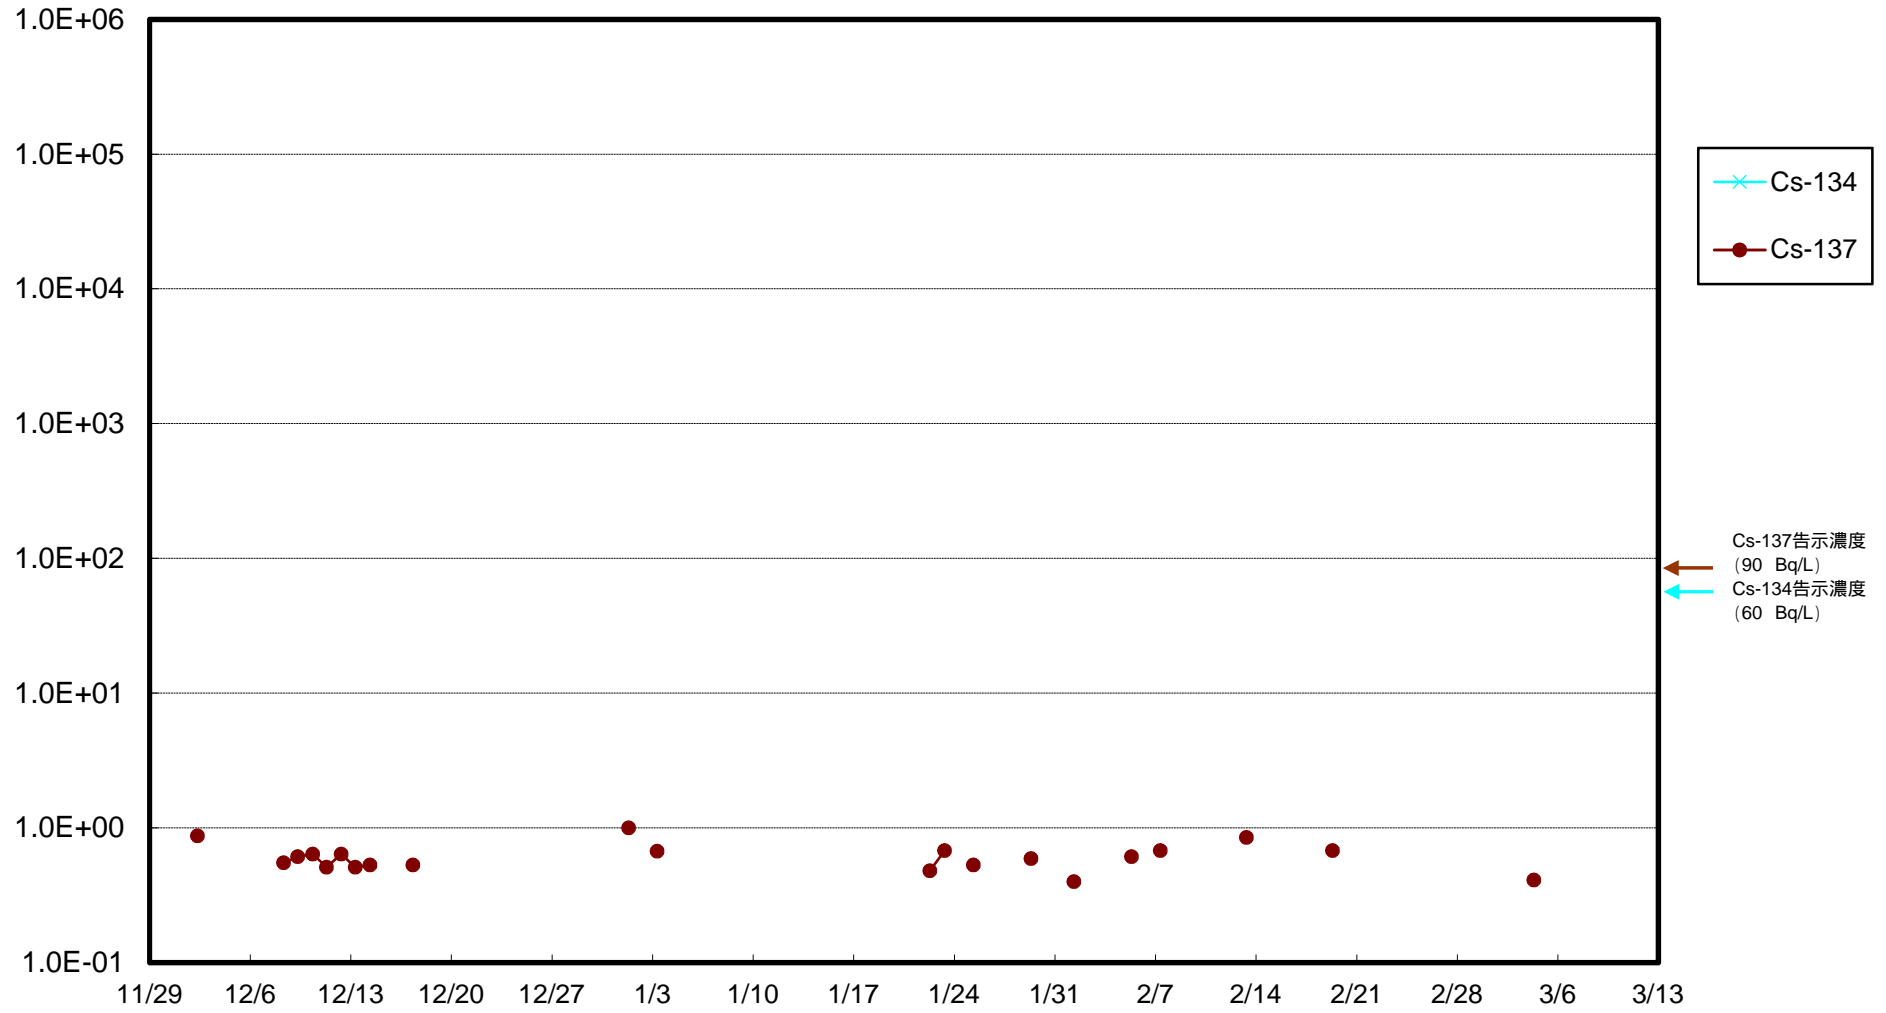

福島第一 物揚場前海水放射能濃度 (Bq / L)

福島第一 1~4号機取水口内北側(東波除堤北側)海水放射能濃度 (Bq / L)

福島第一 1~4号機取水口内南側(遮水壁前)海水放射能濃度 (Bq / L)

福島第一 6号機取水口前海水放射能濃度 (Bq / L)

福島第一 港湾口海水放射能濃度 (Bq / L)