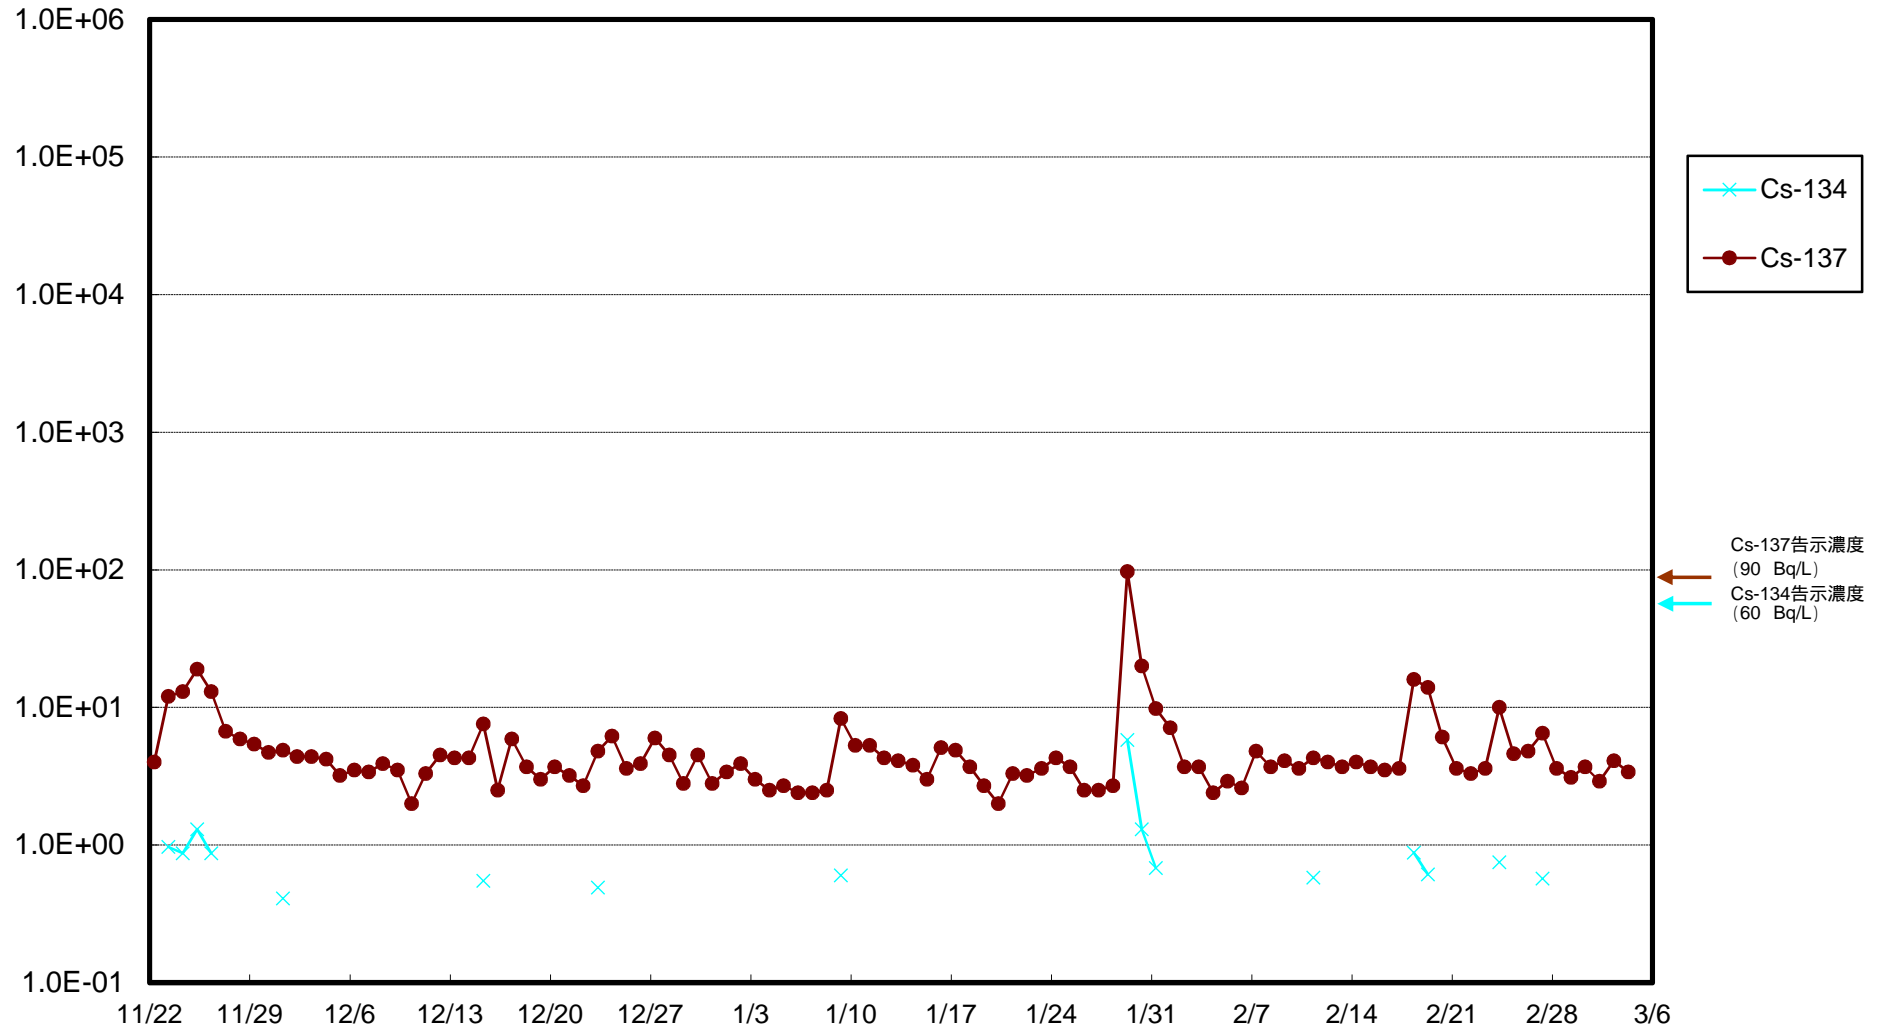

福島第一 物揚場前海水放射能濃度 (Bq / L)

福島第一 1~4号機取水口内北側(東波除堤北側)海水放射能濃度 (Bq / L)

福島第一 1~4号機取水口内南側(遮水壁前)海水放射能濃度 (Bq / L)

福島第一 6号機取水口前海水放射能濃度 (Bq / L)

福島第一 港湾口海水放射能濃度 (Bq / L)