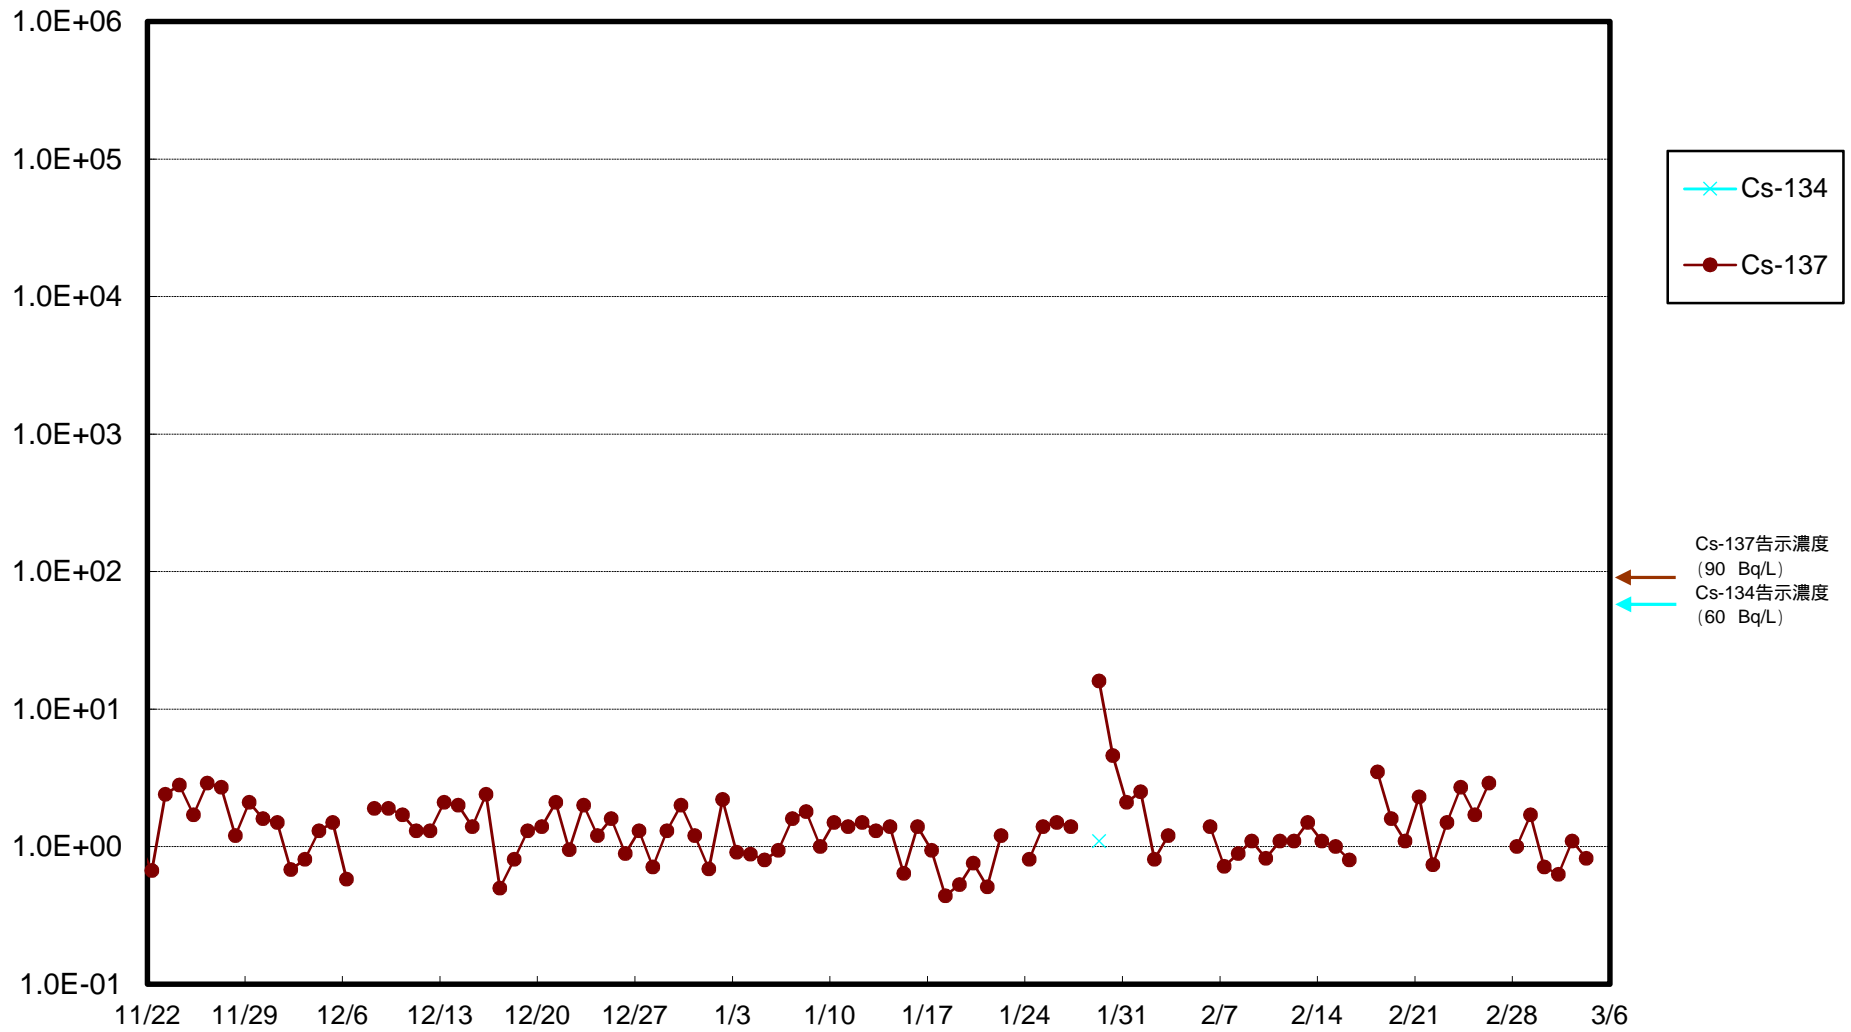

福島第一 物揚場前海水放射能濃度 (Bq / L)

福島第一 1~4号機取水口内北側(東波除堤北側)海水放射能濃度 (Bq / L)

福島第一 1~4号機取水口内南側(遮水壁前)海水放射能濃度 (Bq / L)

福島第一 6号機取水口前海水放射能濃度 (Bq / L)

福島第一 港湾口海水放射能濃度 (Bq / L)