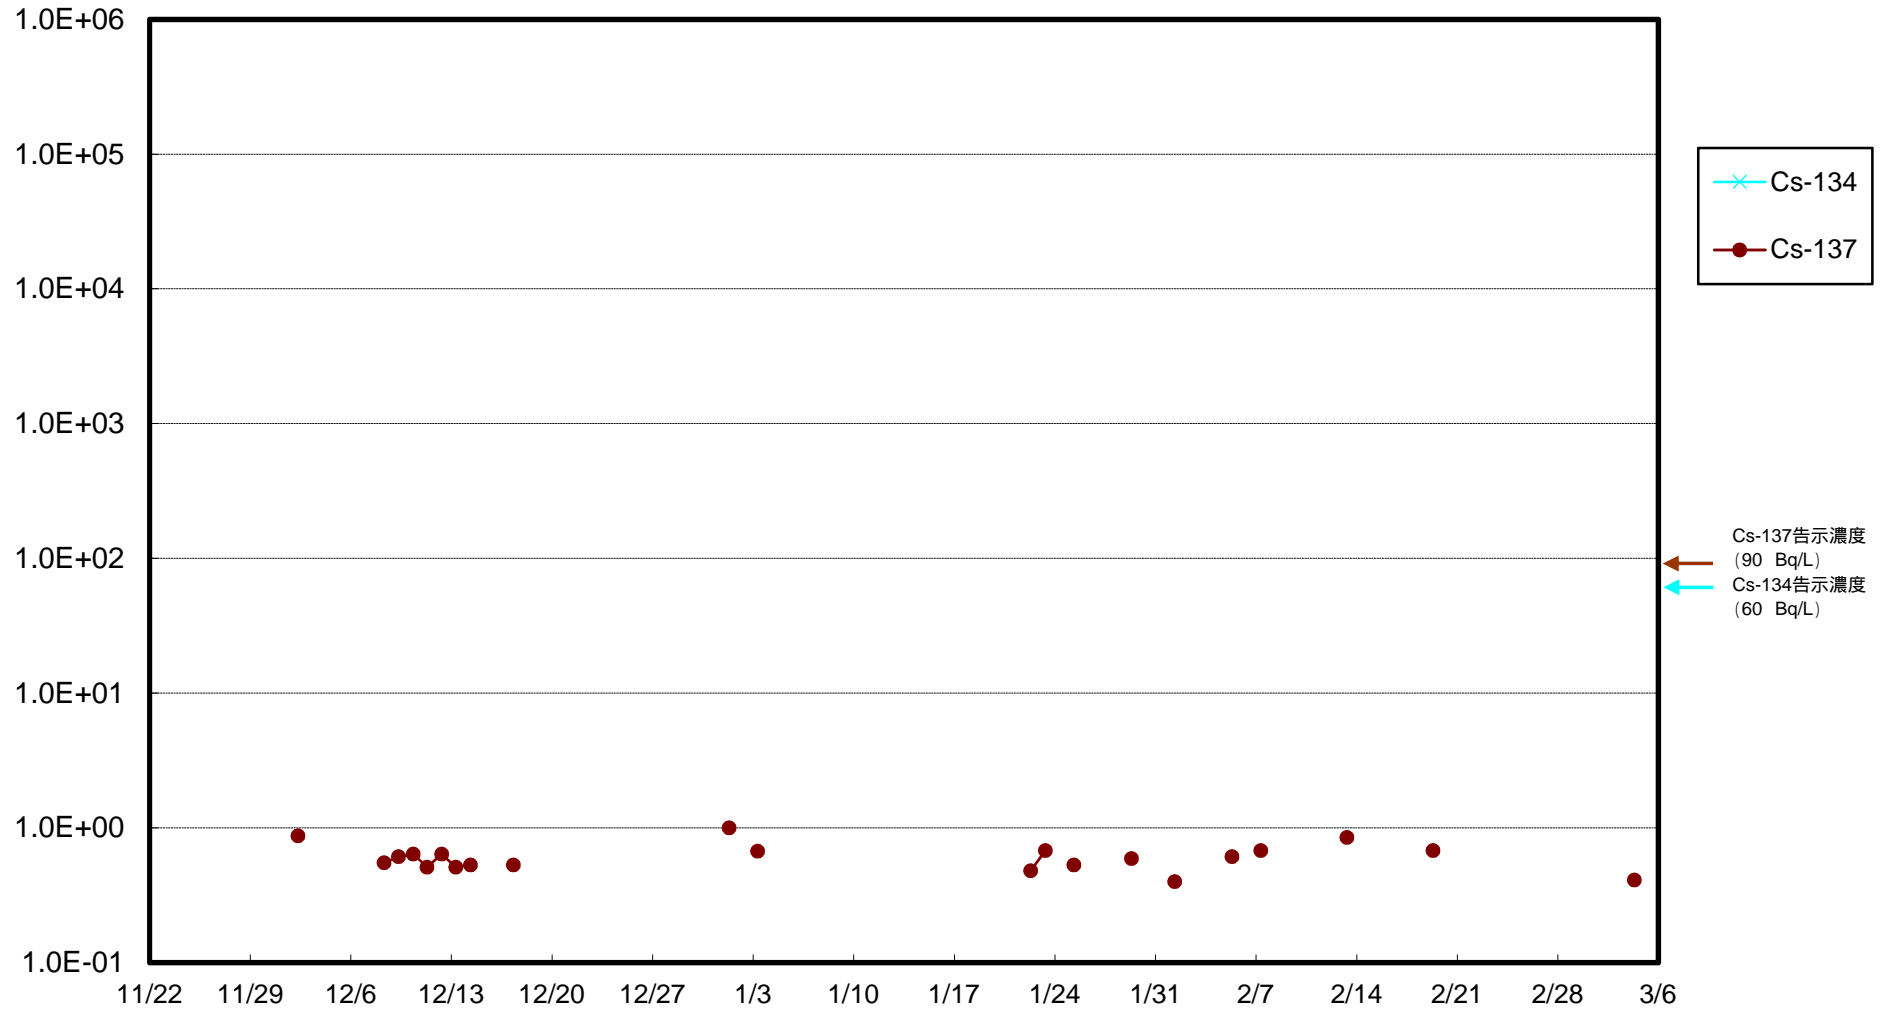

福島第一 物揚場前海水放射能濃度 (Bq / L)

福島第一 1~4号機取水口内北側(東波除堤北側)海水放射能濃度 (Bq / L)

福島第一 1~4号機取水口内南側(遮水壁前)海水放射能濃度 (Bq / L)

福島第一 6号機取水口前海水放射能濃度 (Bq / L)

福島第一 港湾口海水放射能濃度 (Bq / L)