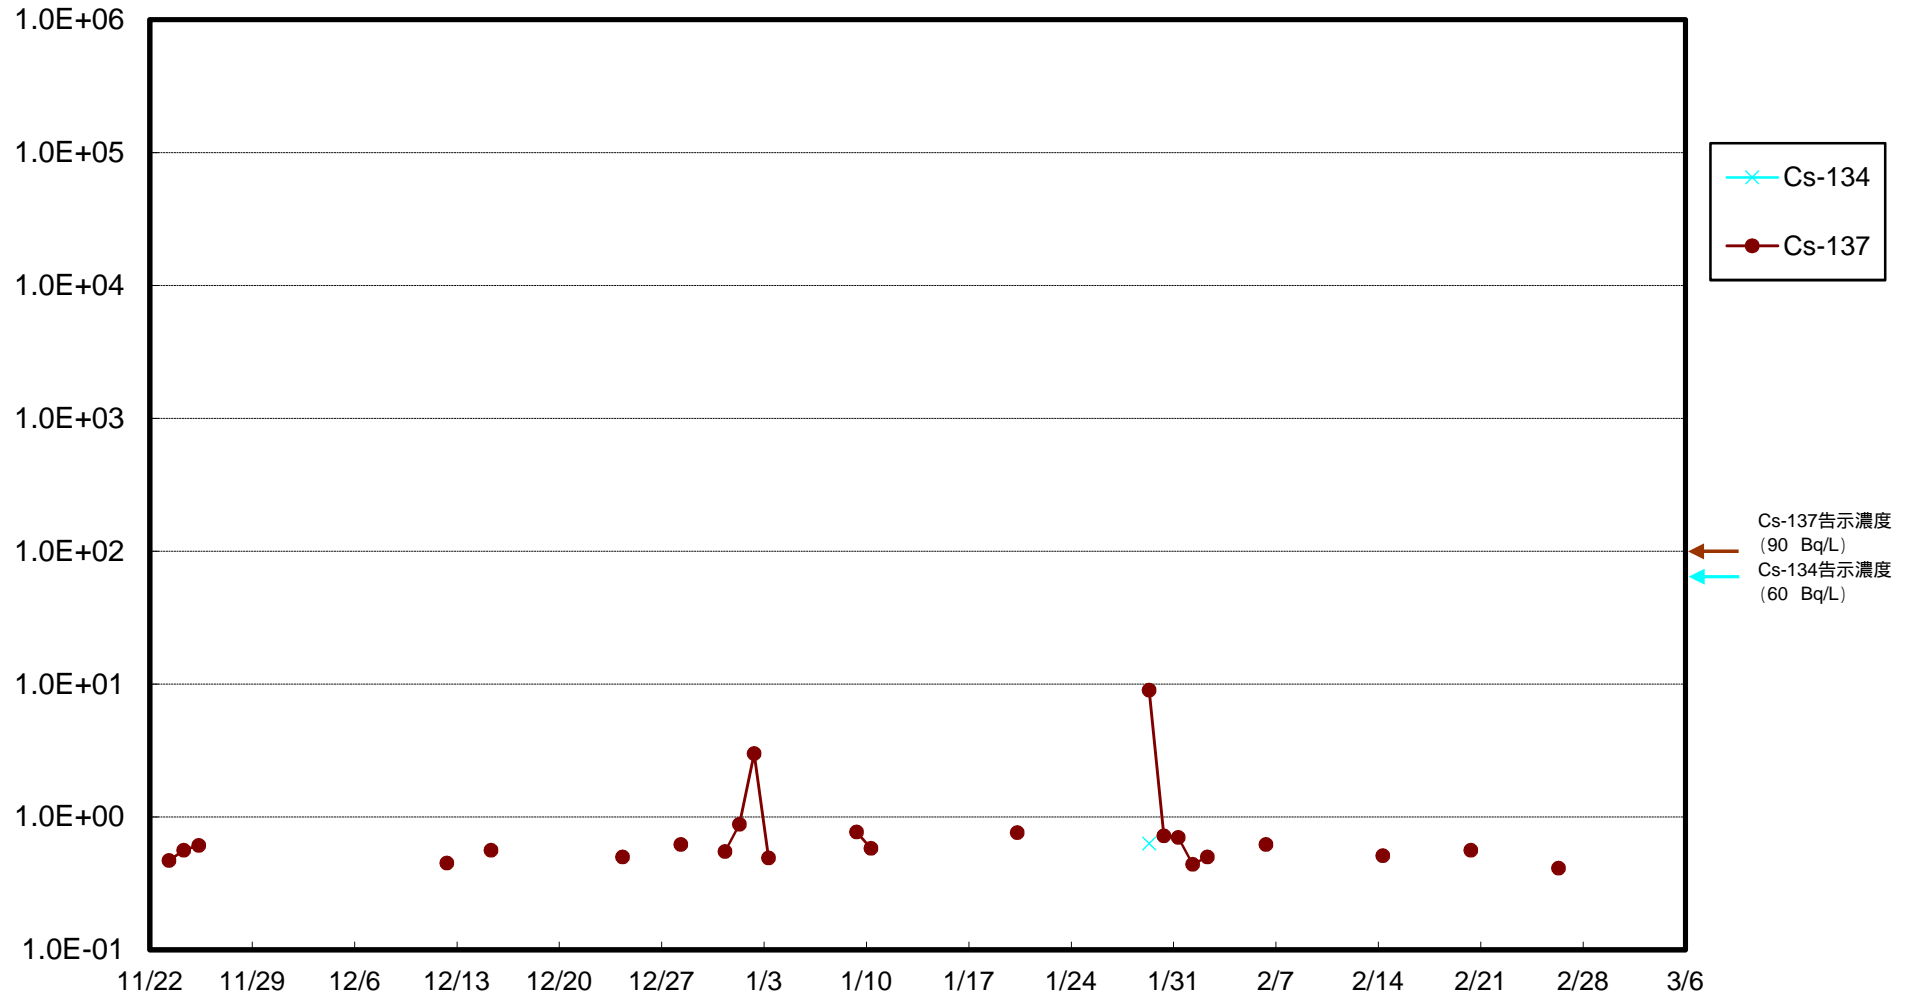

福島第一 物揚場前海水放射能濃度 (Bq / L)

福島第一 1~4号機取水口内北側(東波除堤北側)海水放射能濃度 (Bq / L)

福島第一 1~4号機取水口内南側(遮水壁前)海水放射能濃度 (Bq / L)

福島第一 6号機取水口前海水放射能濃度 (Bq / L)

福島第一 港湾口海水放射能濃度 (Bq / L)