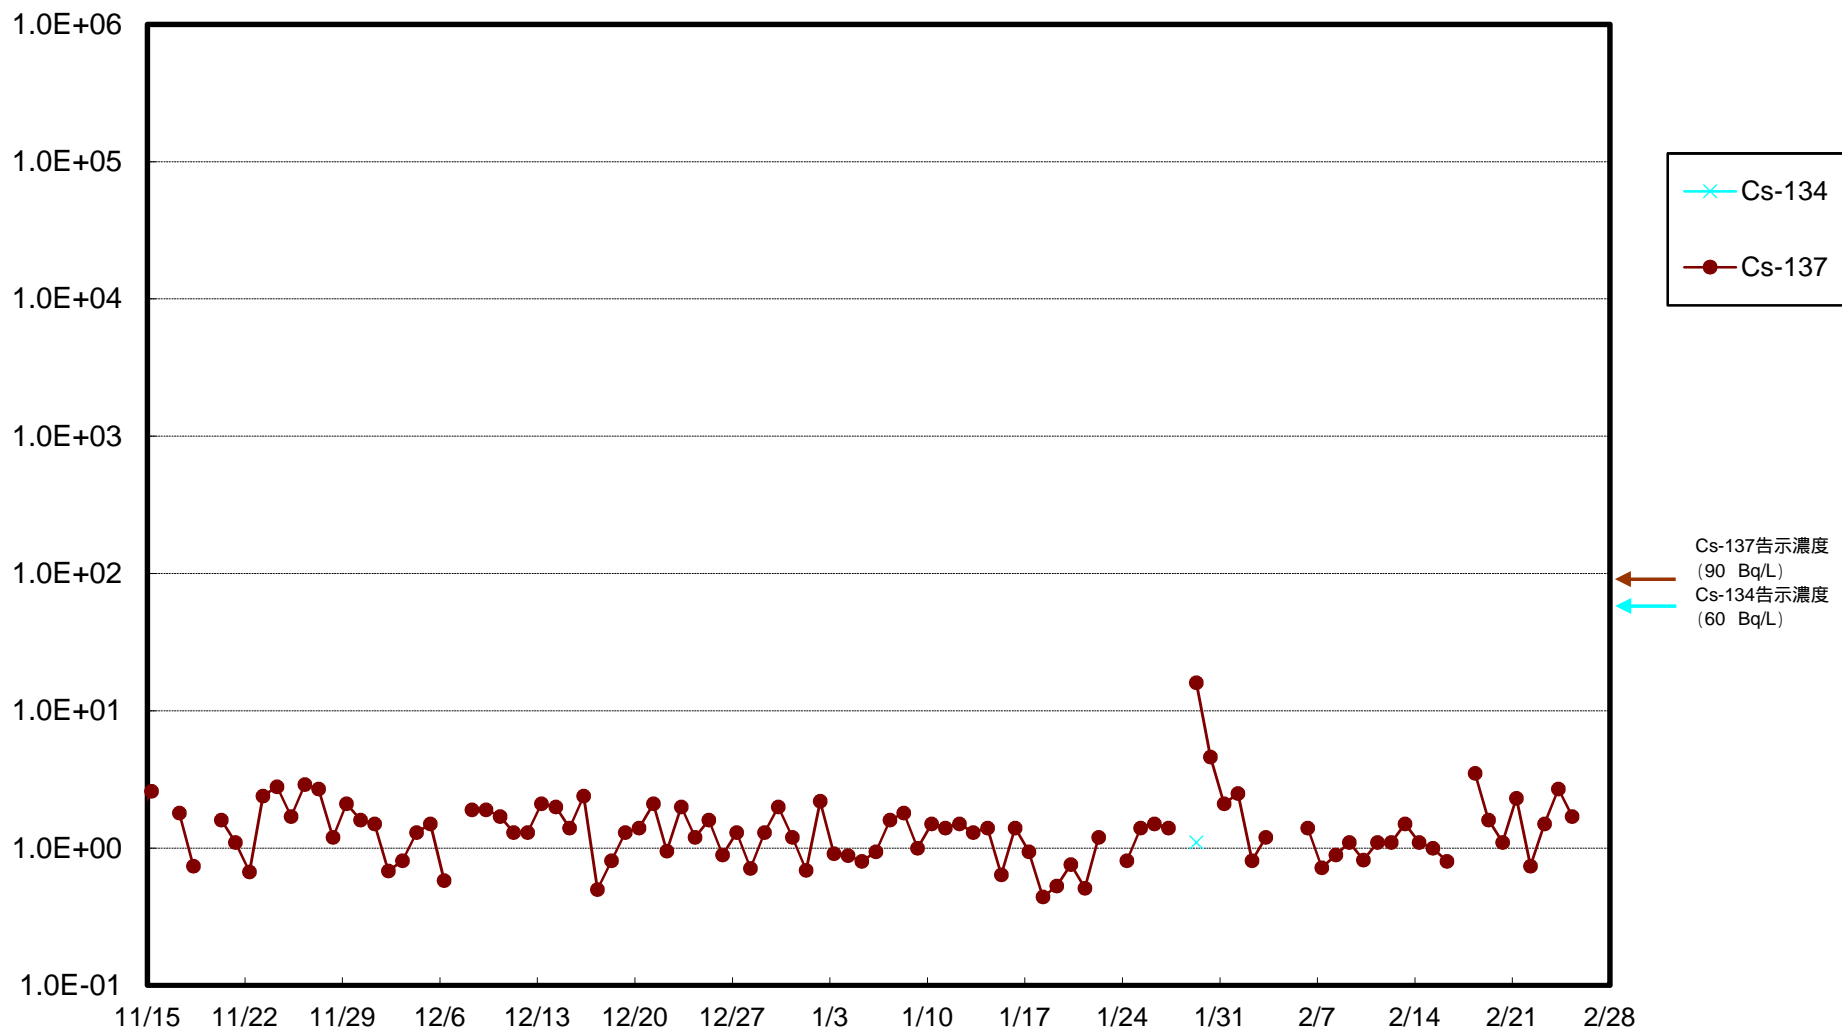

福島第一 物揚場前海水放射能濃度 (Bq / L)

福島第一 1~4号機取水口内北側(東波除堤北側)海水放射能濃度 (Bq / L)

福島第一 1~4号機取水口内南側(遮水壁前)海水放射能濃度 (Bq / L)

福島第一 6号機取水口前海水放射能濃度 (Bq / L)

福島第一 港湾口海水放射能濃度 (Bq / L)