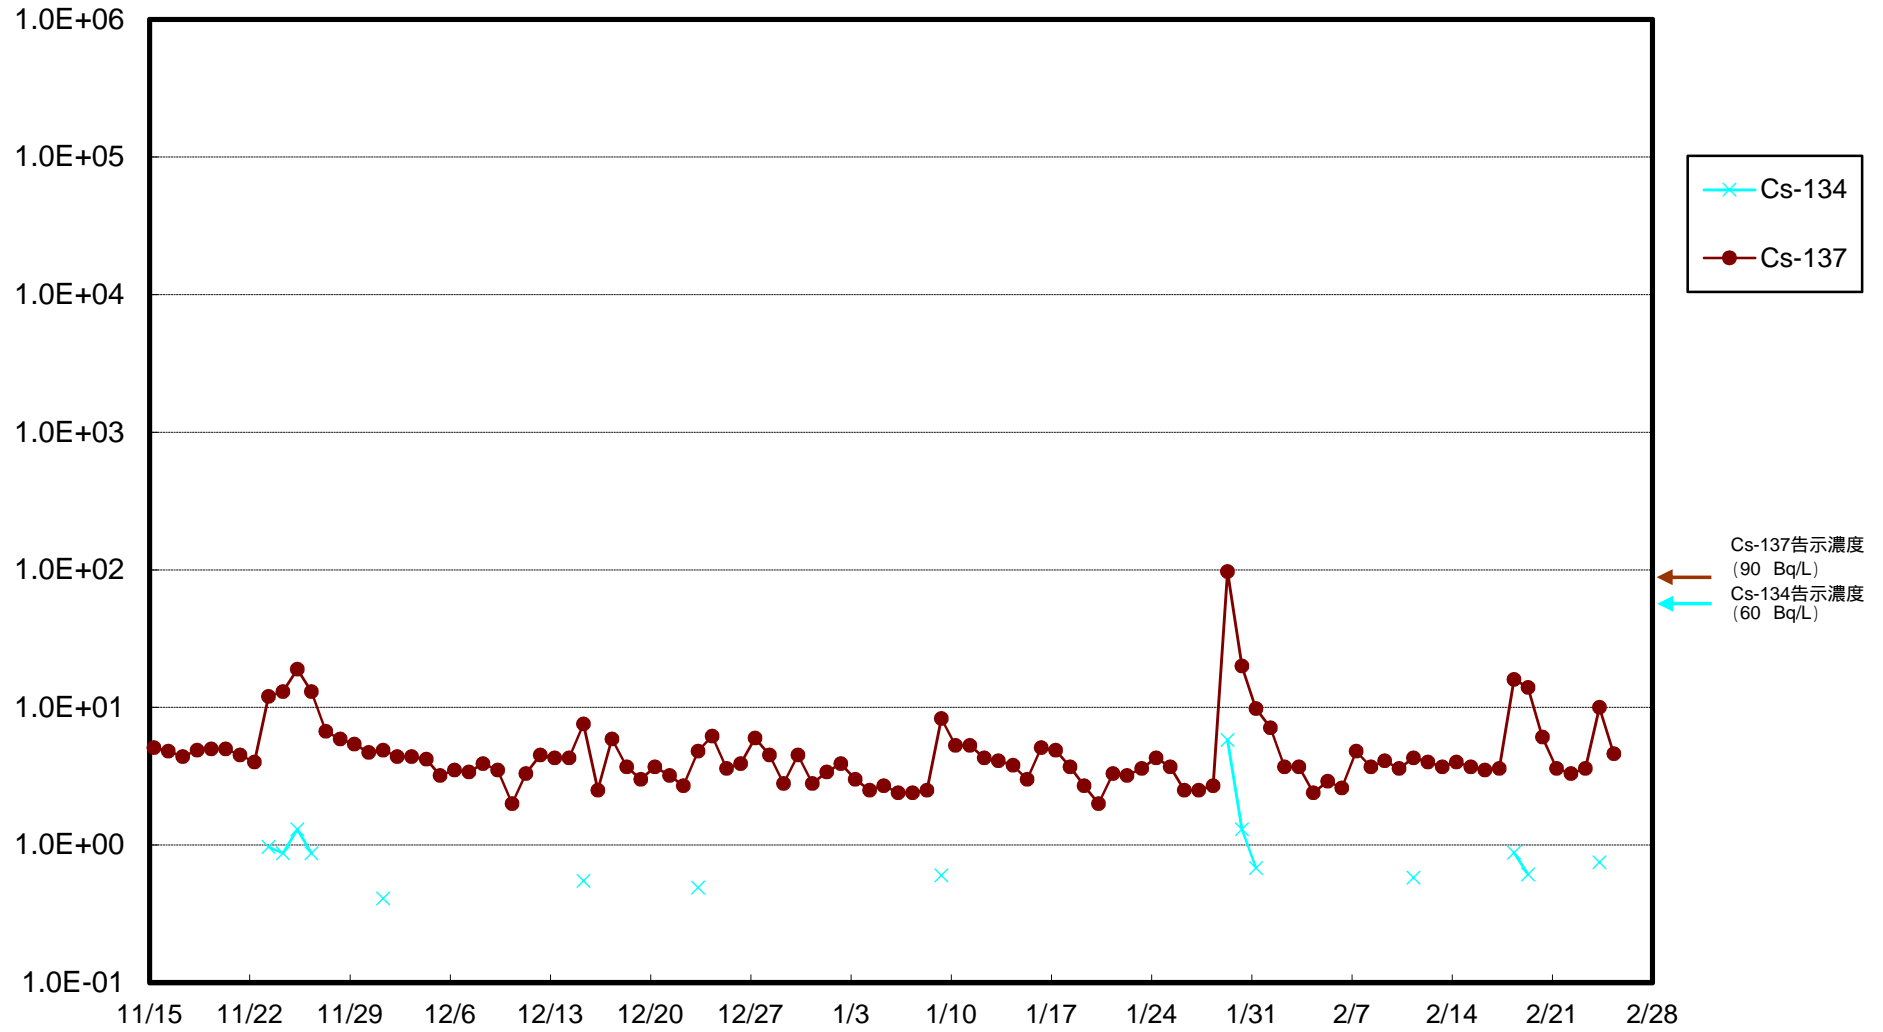

福島第一 物揚場前海水放射能濃度 (Bq / L)

福島第一 1~4号機取水口内北側(東波除堤北側)海水放射能濃度 (Bq / L)

福島第一 1~4号機取水口内南側(遮水壁前)海水放射能濃度 (Bq / L)

福島第一 6号機取水口前海水放射能濃度 (Bq / L)

福島第一 港湾口海水放射能濃度 (Bq / L)