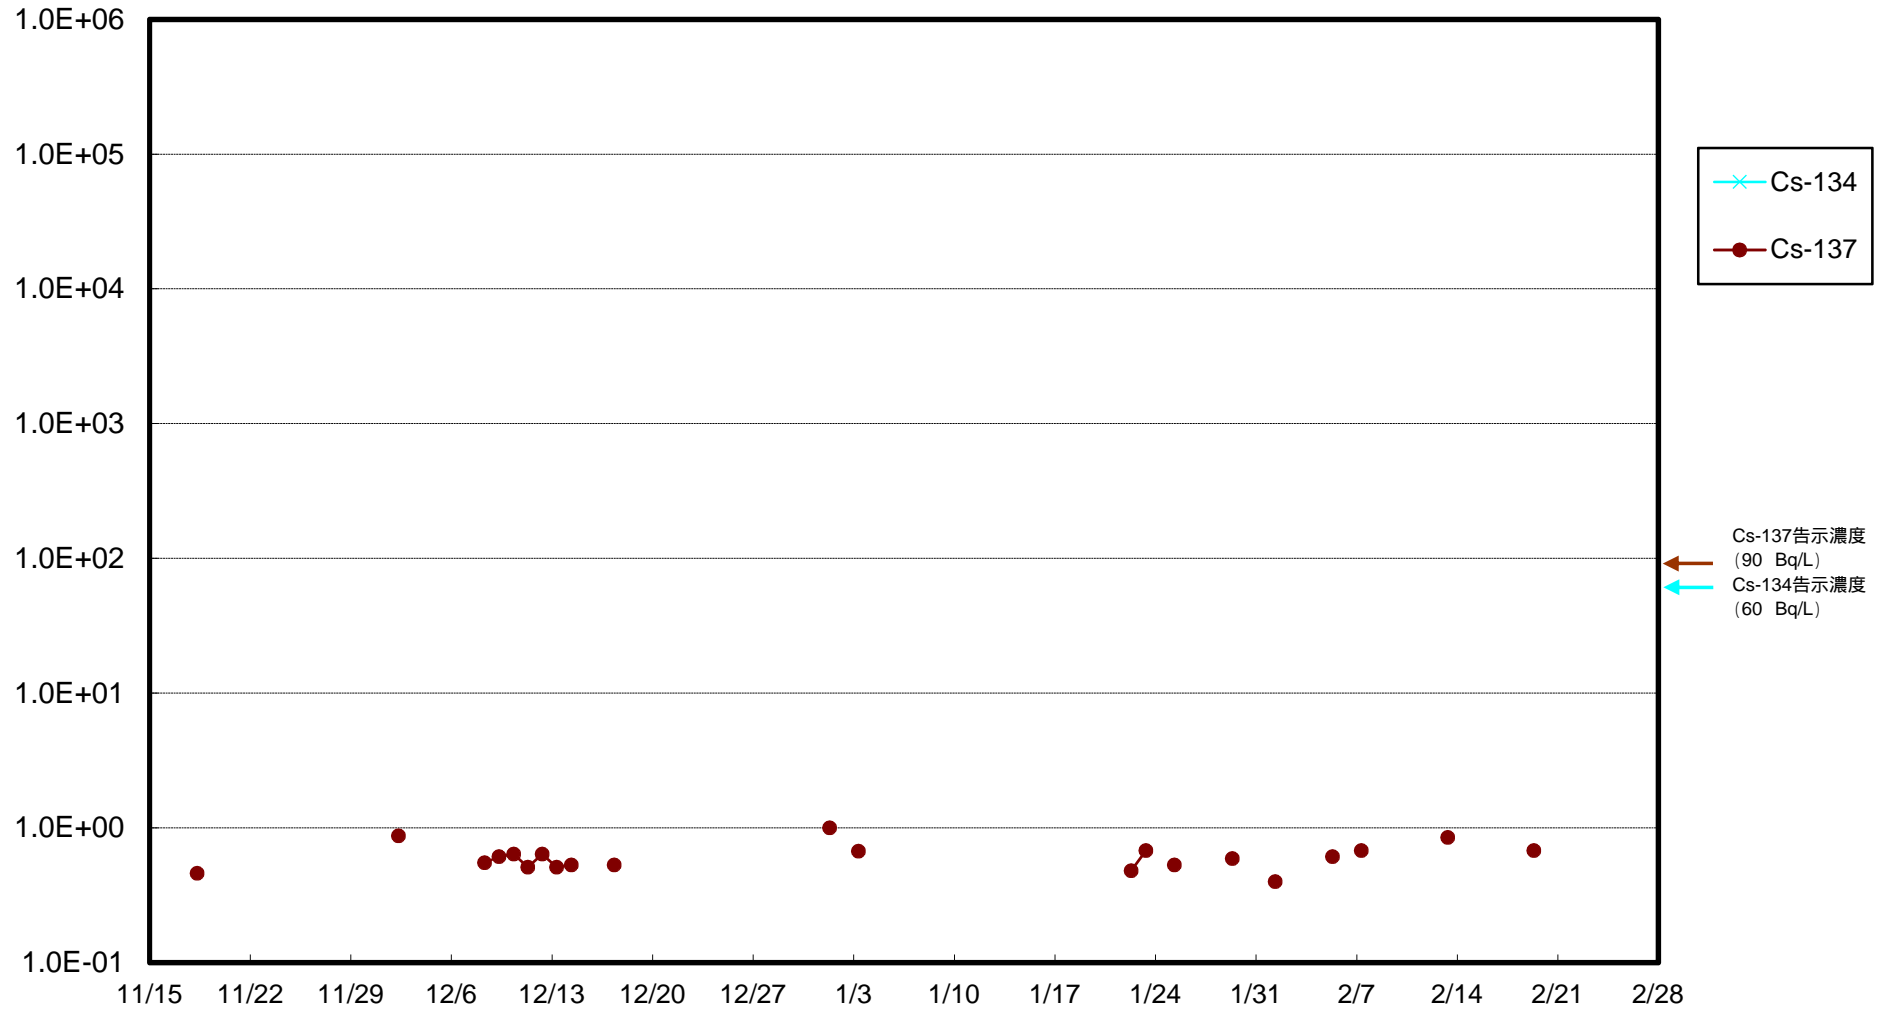

福島第一 物揚場前海水放射能濃度 (Bq / L)

福島第一 1~4号機取水口内北側(東波除堤北側)海水放射能濃度 (Bq / L)

福島第一 1~4号機取水口内南側(遮水壁前)海水放射能濃度 (Bq / L)

福島第一 6号機取水口前海水放射能濃度 (Bq / L)

福島第一 港湾口海水放射能濃度 (Bq / L)