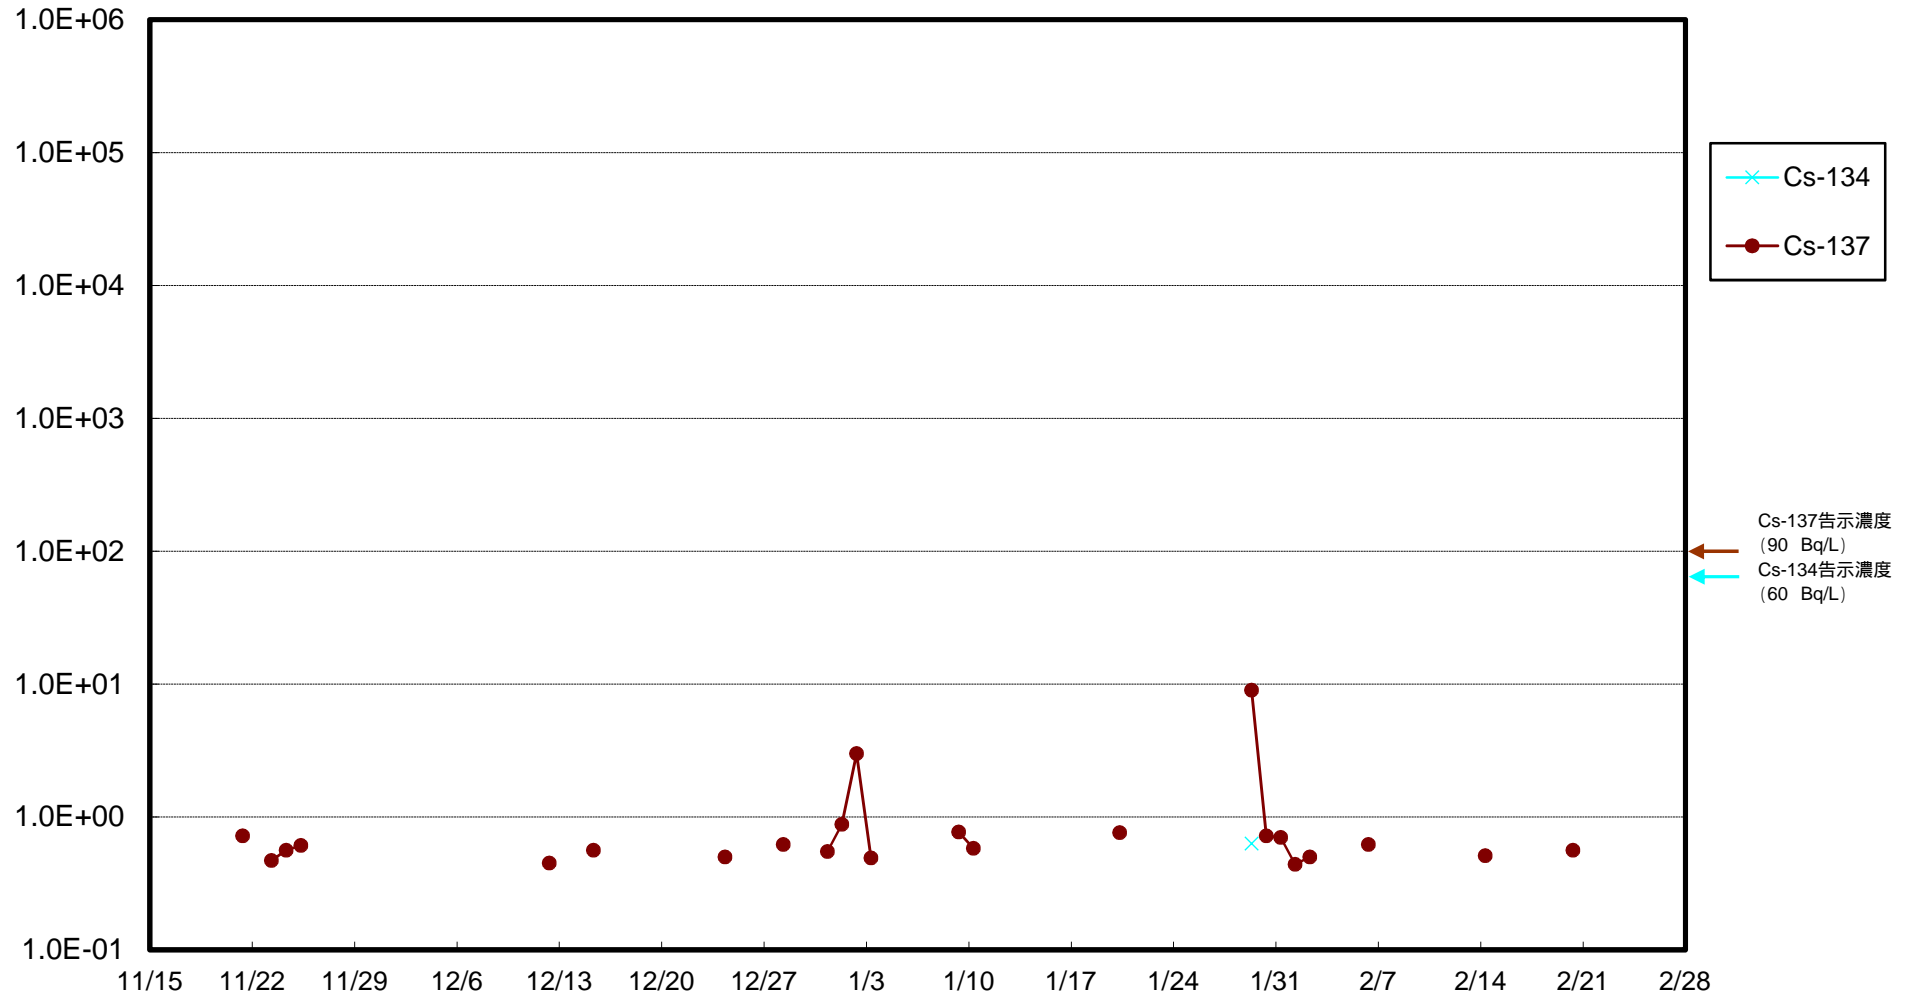

福島第一 物揚場前海水放射能濃度 (Bq / L)

福島第一 1~4号機取水口内北側(東波除堤北側)海水放射能濃度 (Bq / L)

福島第一 1~4号機取水口内南側(遮水壁前)海水放射能濃度 (Bq / L)

福島第一 6号機取水口前海水放射能濃度 (Bq / L)

福島第一 港湾口海水放射能濃度 (Bq / L)