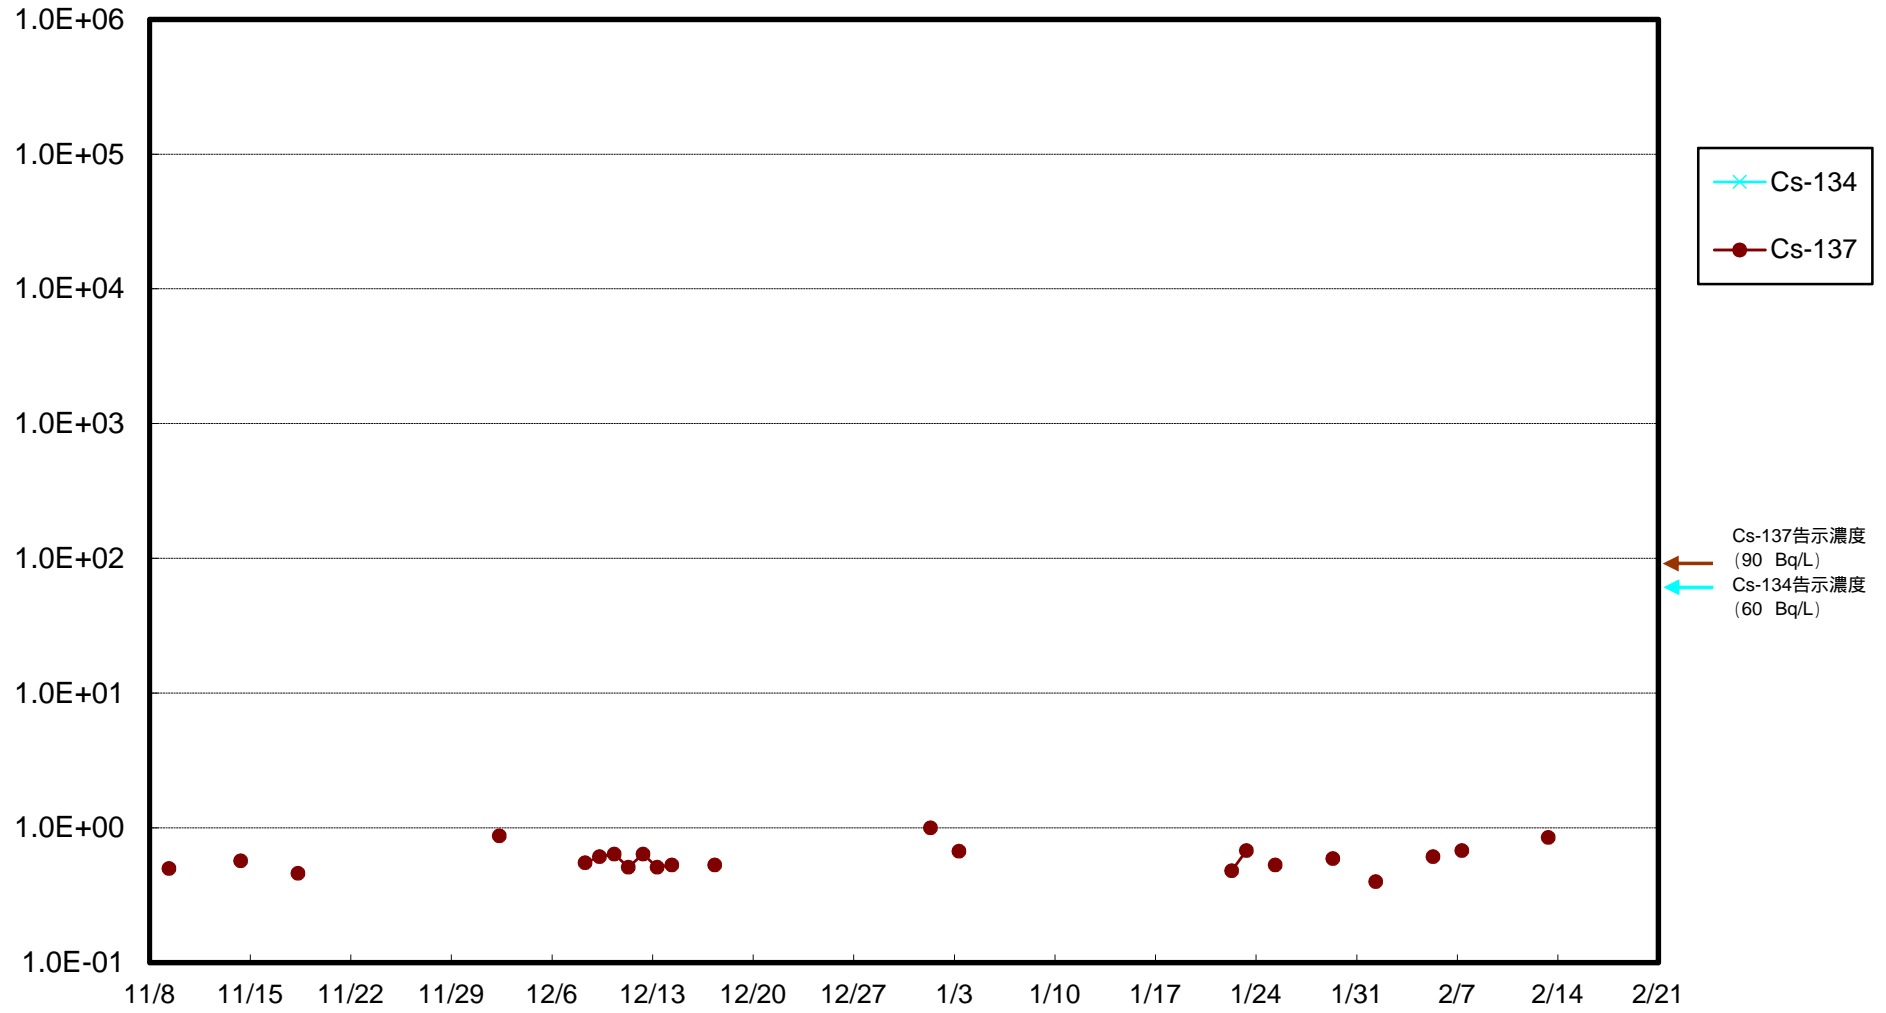

福島第一 物揚場前海水放射能濃度 (Bq / L)

福島第一 1~4号機取水口内北側(東波除堤北側)海水放射能濃度 (Bq / L)

福島第一 1~4号機取水口内南側(遮水壁前)海水放射能濃度 (Bq / L)

福島第一 6号機取水口前海水放射能濃度 (Bq / L)

# 福島第一 港湾口海水放射能濃度 (Bq / L)