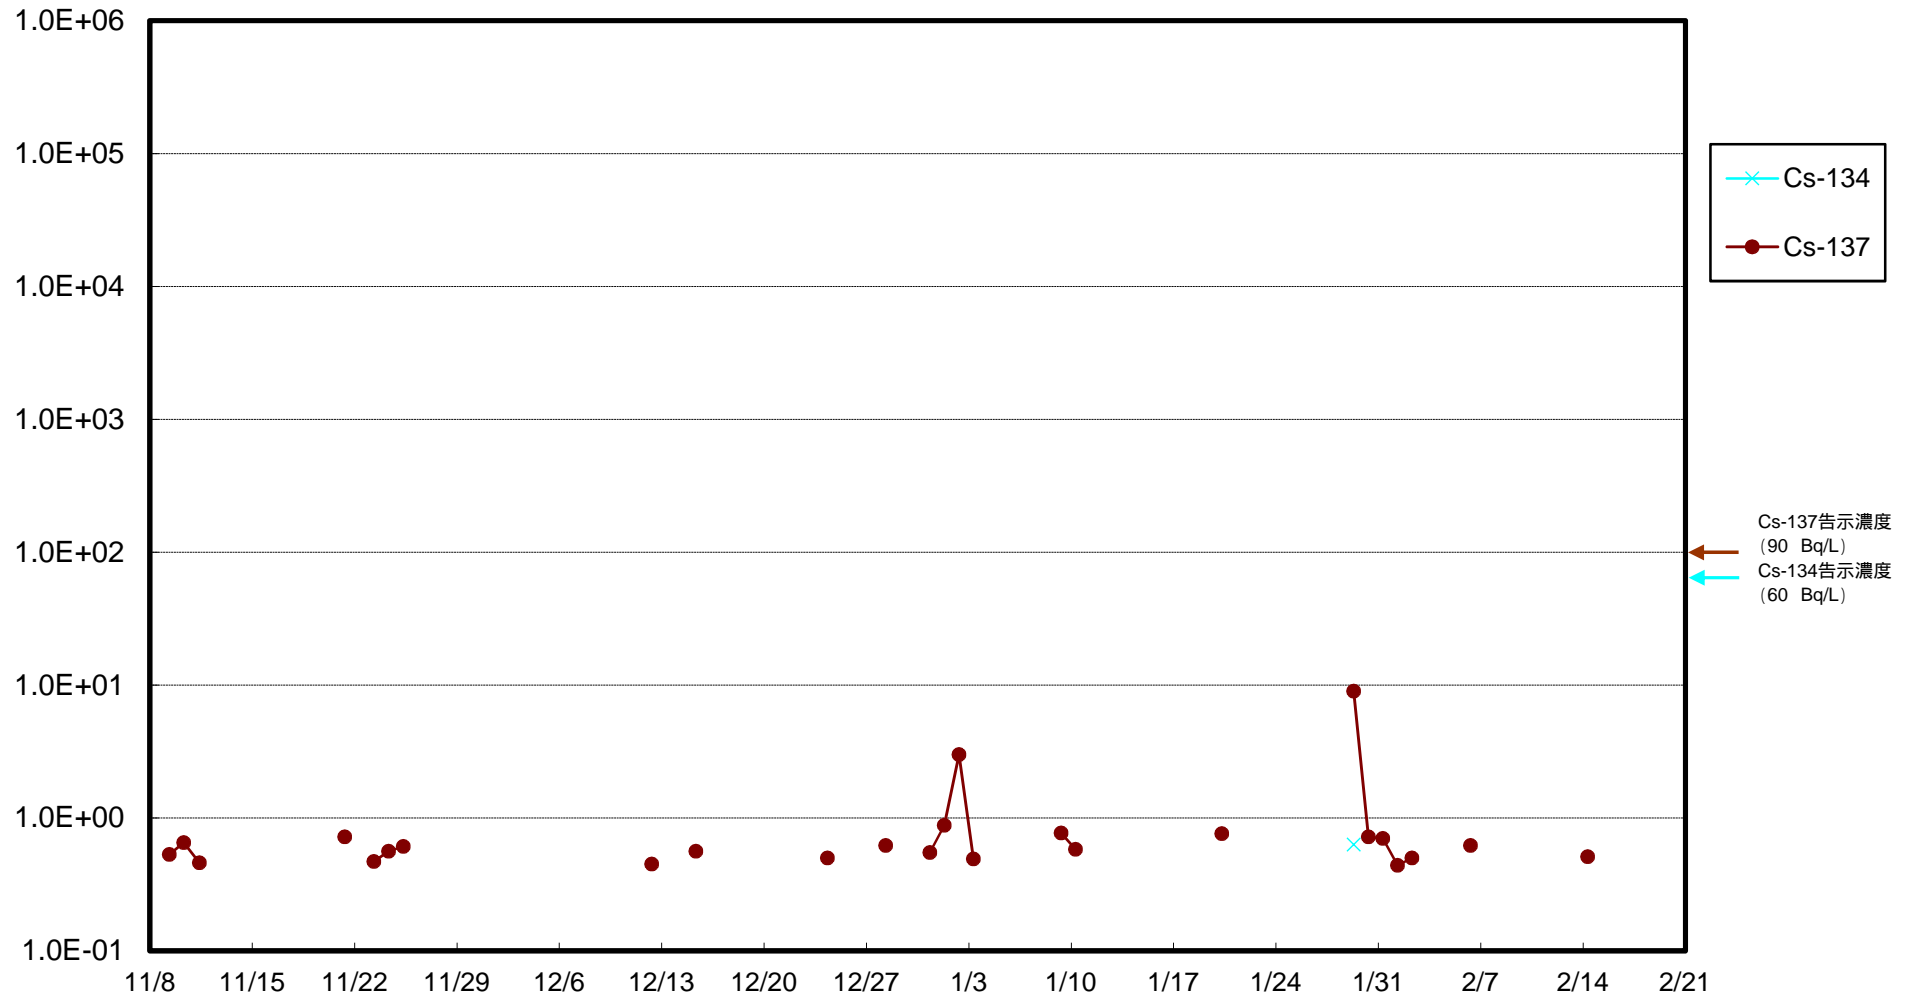

福島第一 物揚場前海水放射能濃度 (Bq / L)

福島第一 1~4号機取水口内北側(東波除堤北側)海水放射能濃度 (Bq / L)

福島第一 1~4号機取水口内南側(遮水壁前)海水放射能濃度 (Bq / L)

福島第一 6号機取水口前海水放射能濃度 (Bq / L)

# 福島第一 港湾口海水放射能濃度 (Bq / L)