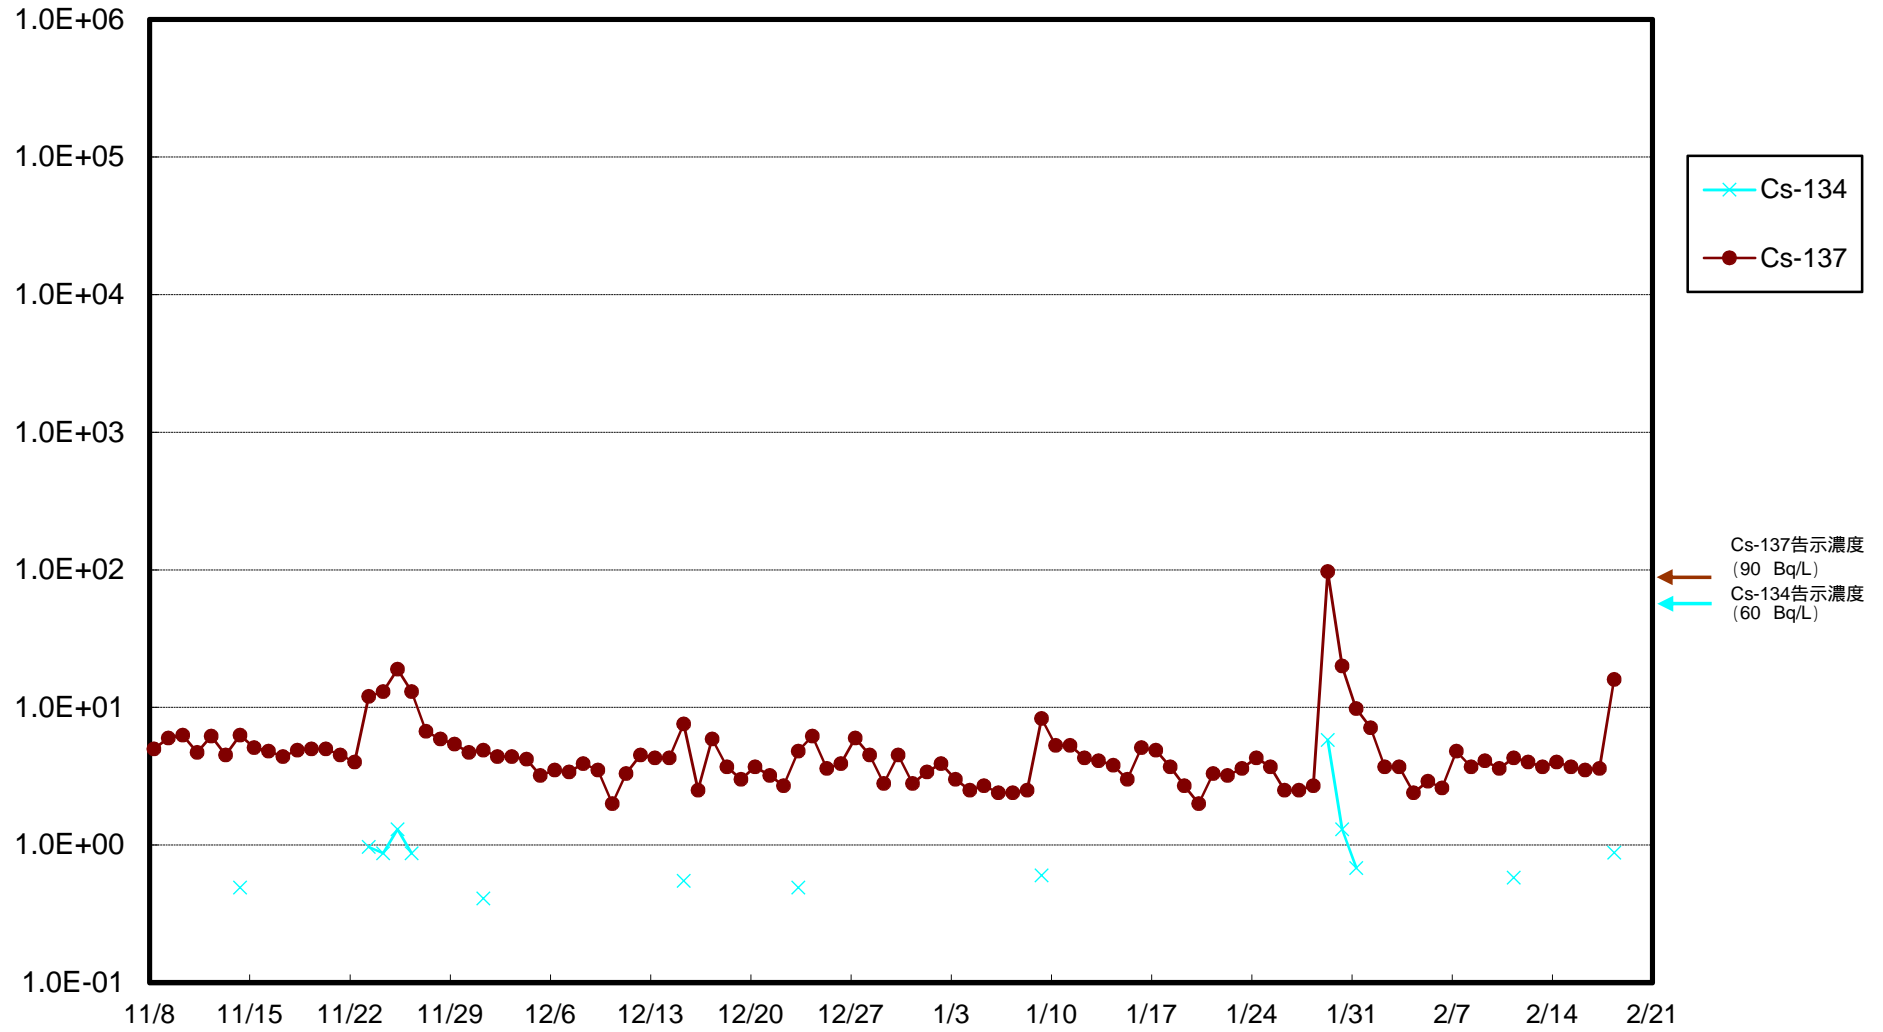

福島第一 物揚場前海水放射能濃度 (Bq / L)

福島第一 1~4号機取水口内北側(東波除堤北側)海水放射能濃度 (Bq / L)

福島第一 1~4号機取水口内南側(遮水壁前)海水放射能濃度 (Bq / L)

福島第一 6号機取水口前海水放射能濃度 (Bq / L)

# 福島第一 港湾口海水放射能濃度 (Bq / L)