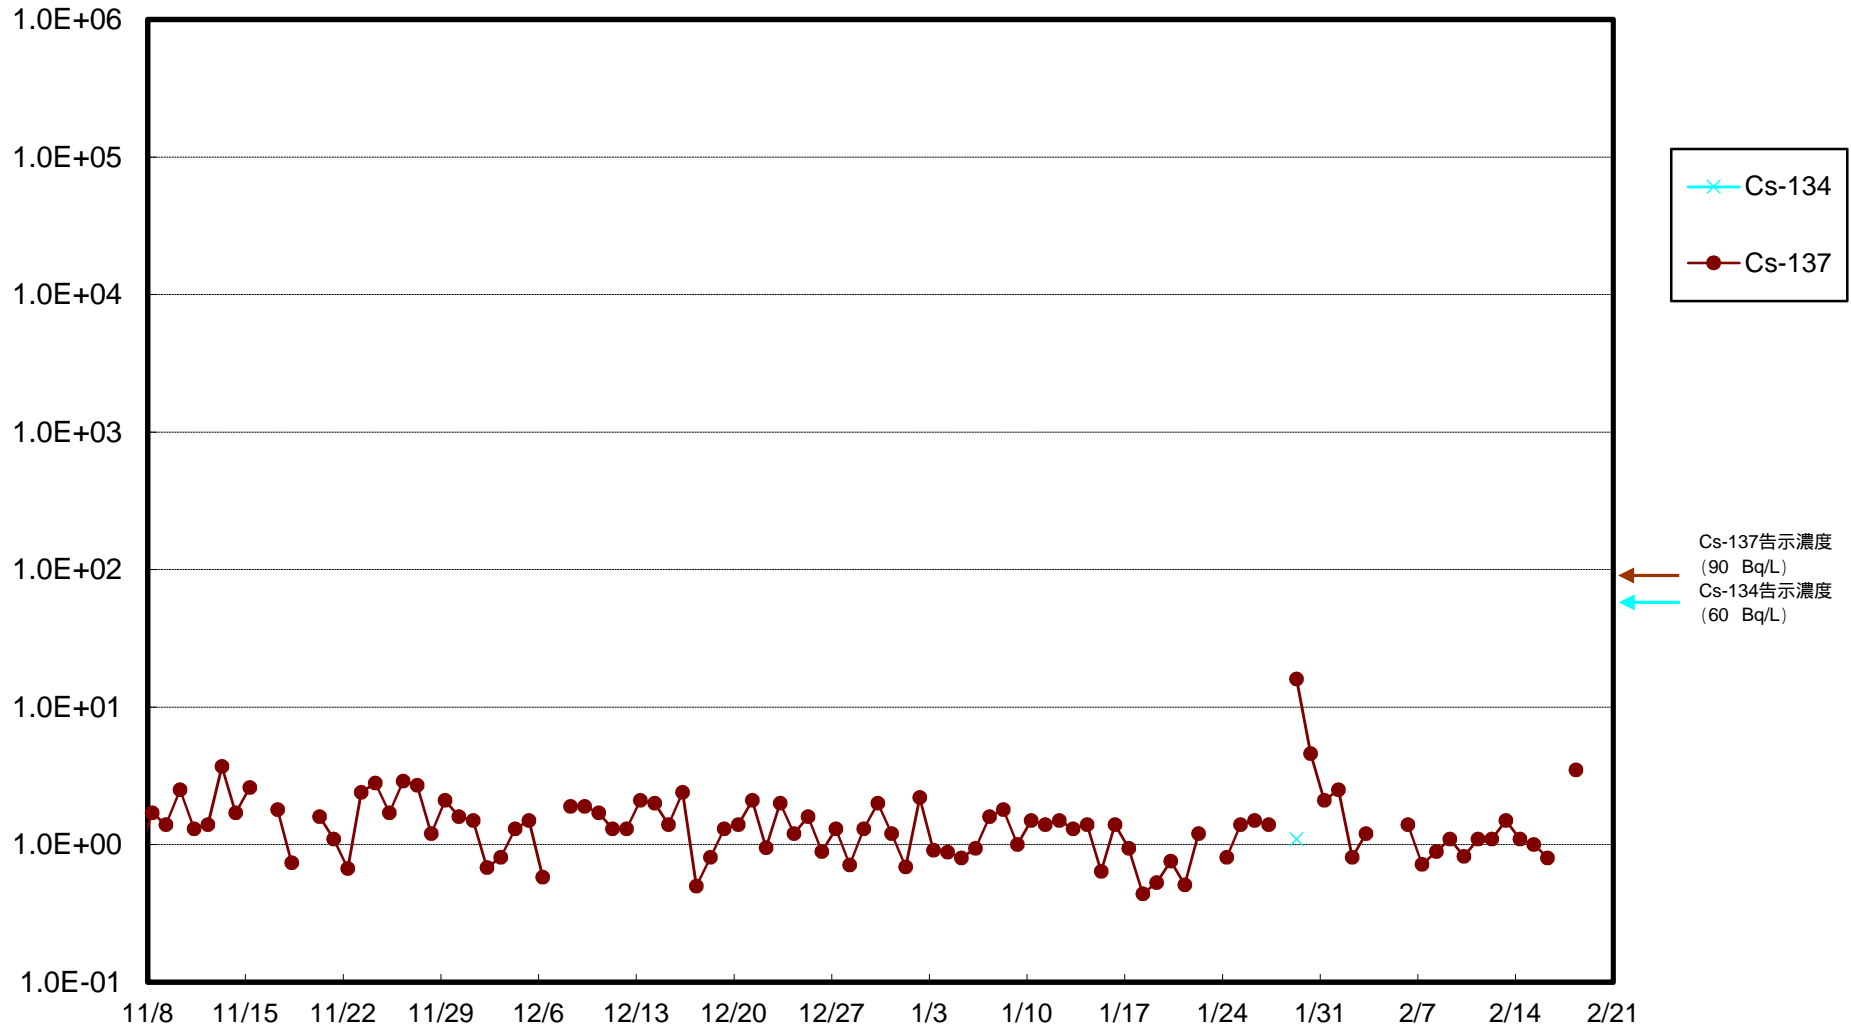

福島第一 物揚場前海水放射能濃度 (Bq / L)

福島第一 1~4号機取水口内北側(東波除堤北側)海水放射能濃度 (Bq / L)

福島第一 1~4号機取水口内南側(遮水壁前)海水放射能濃度 (Bq / L)

福島第一 6号機取水口前海水放射能濃度 (Bq / L)

# 福島第一 港湾口海水放射能濃度 (Bq / L)