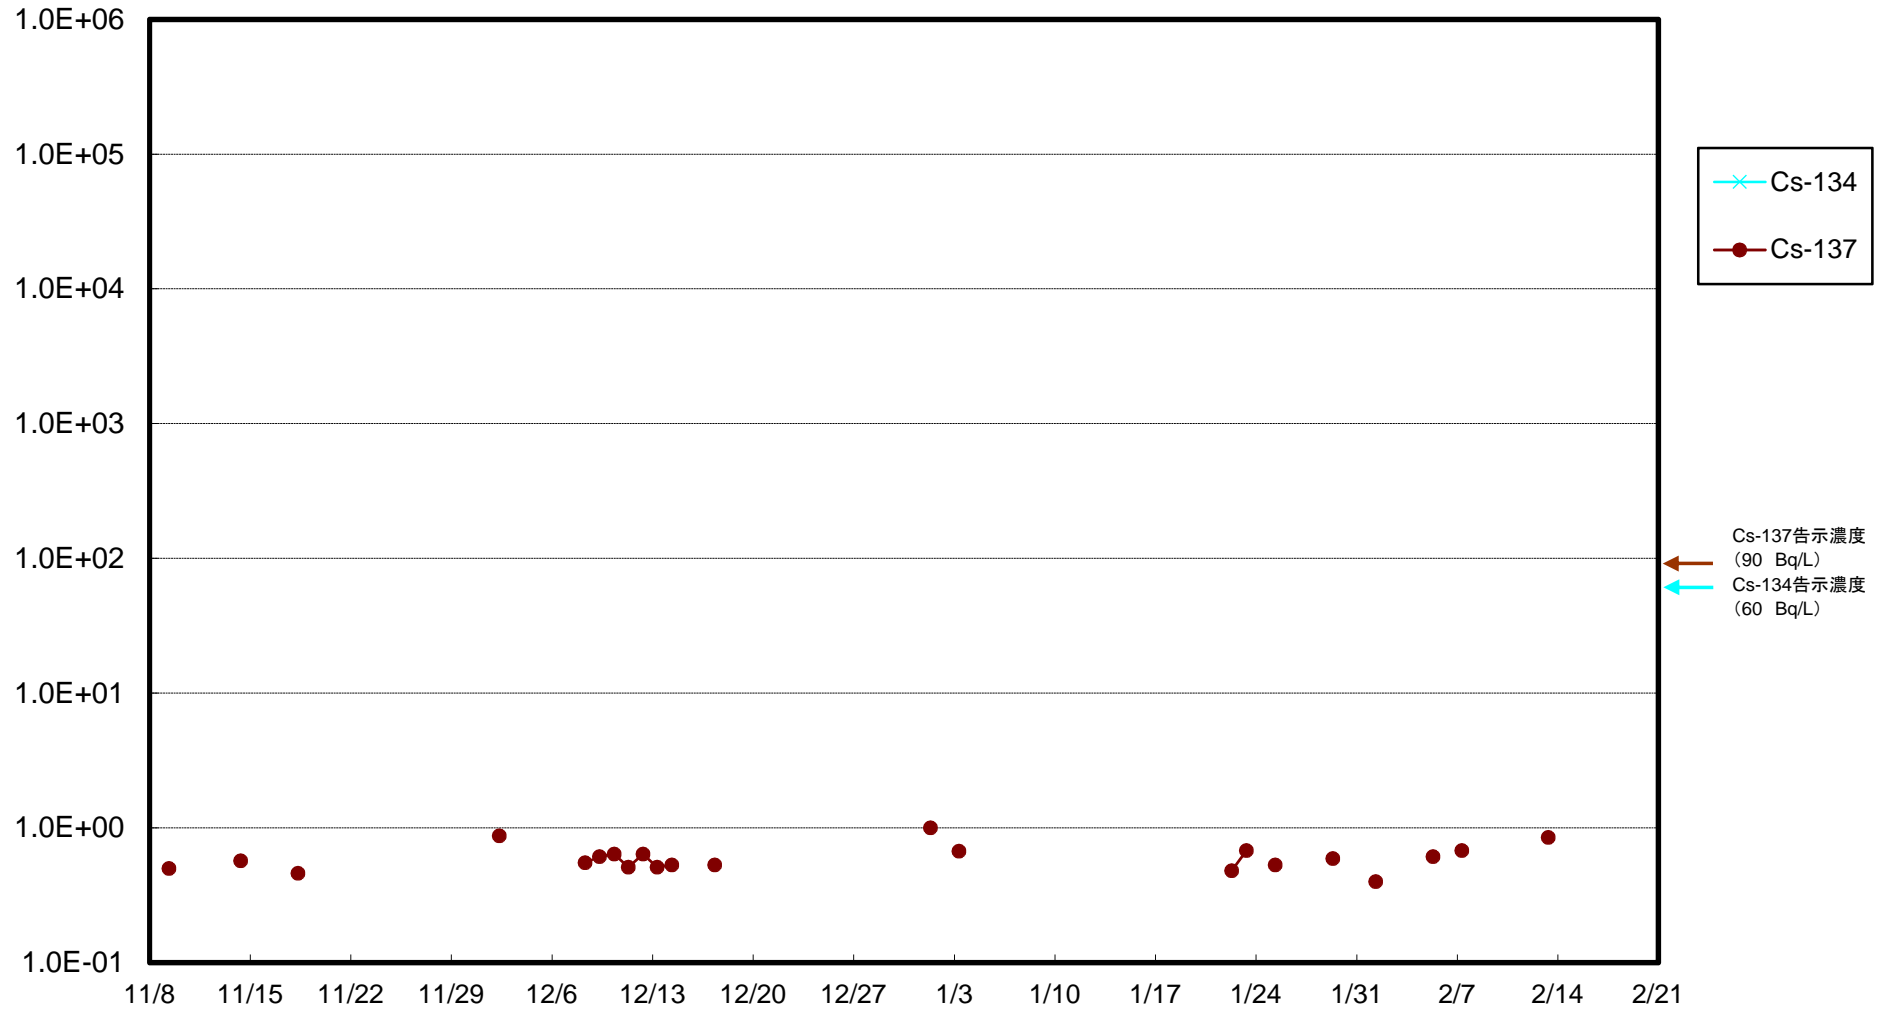

福島第一 物揚場前海水放射能濃度(Bq/L)

福島第一 1~4号機取水口内北側(東波除堤北側)海水放射能濃度(Bq/L)

福島第一 1~4号機取水口内南側(遮水壁前)海水放射能濃度(Bq/L)

福島第一 6号機取水口前海水放射能濃度(Bq/L)

福島第一 港湾口海水放射能濃度 (Bq/L)