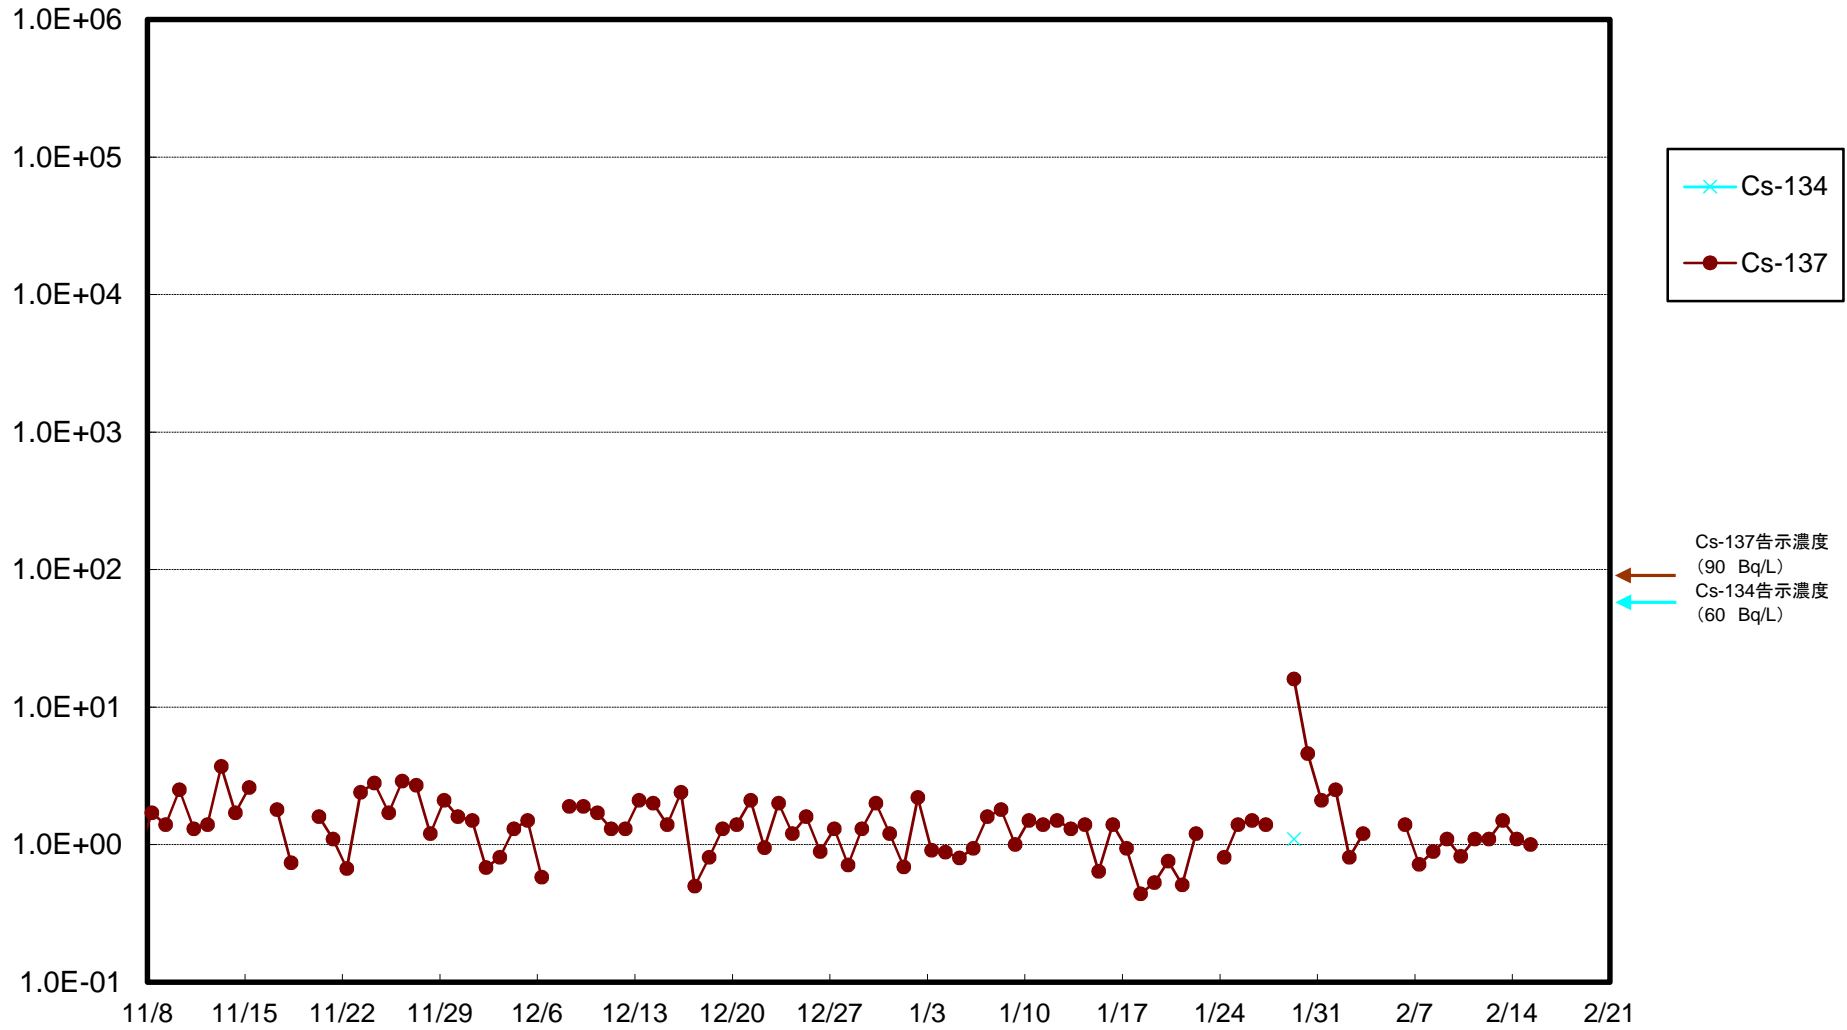

福島第一 物揚場前海水放射能濃度(Bq/L)

福島第一 1~4号機取水口内北側(東波除堤北側)海水放射能濃度(Bq/L)

福島第一 1~4号機取水口内南側(遮水壁前)海水放射能濃度(Bq/L)

福島第一 6号機取水口前海水放射能濃度(Bq/L)

福島第一 港湾口海水放射能濃度 (Bq/L)