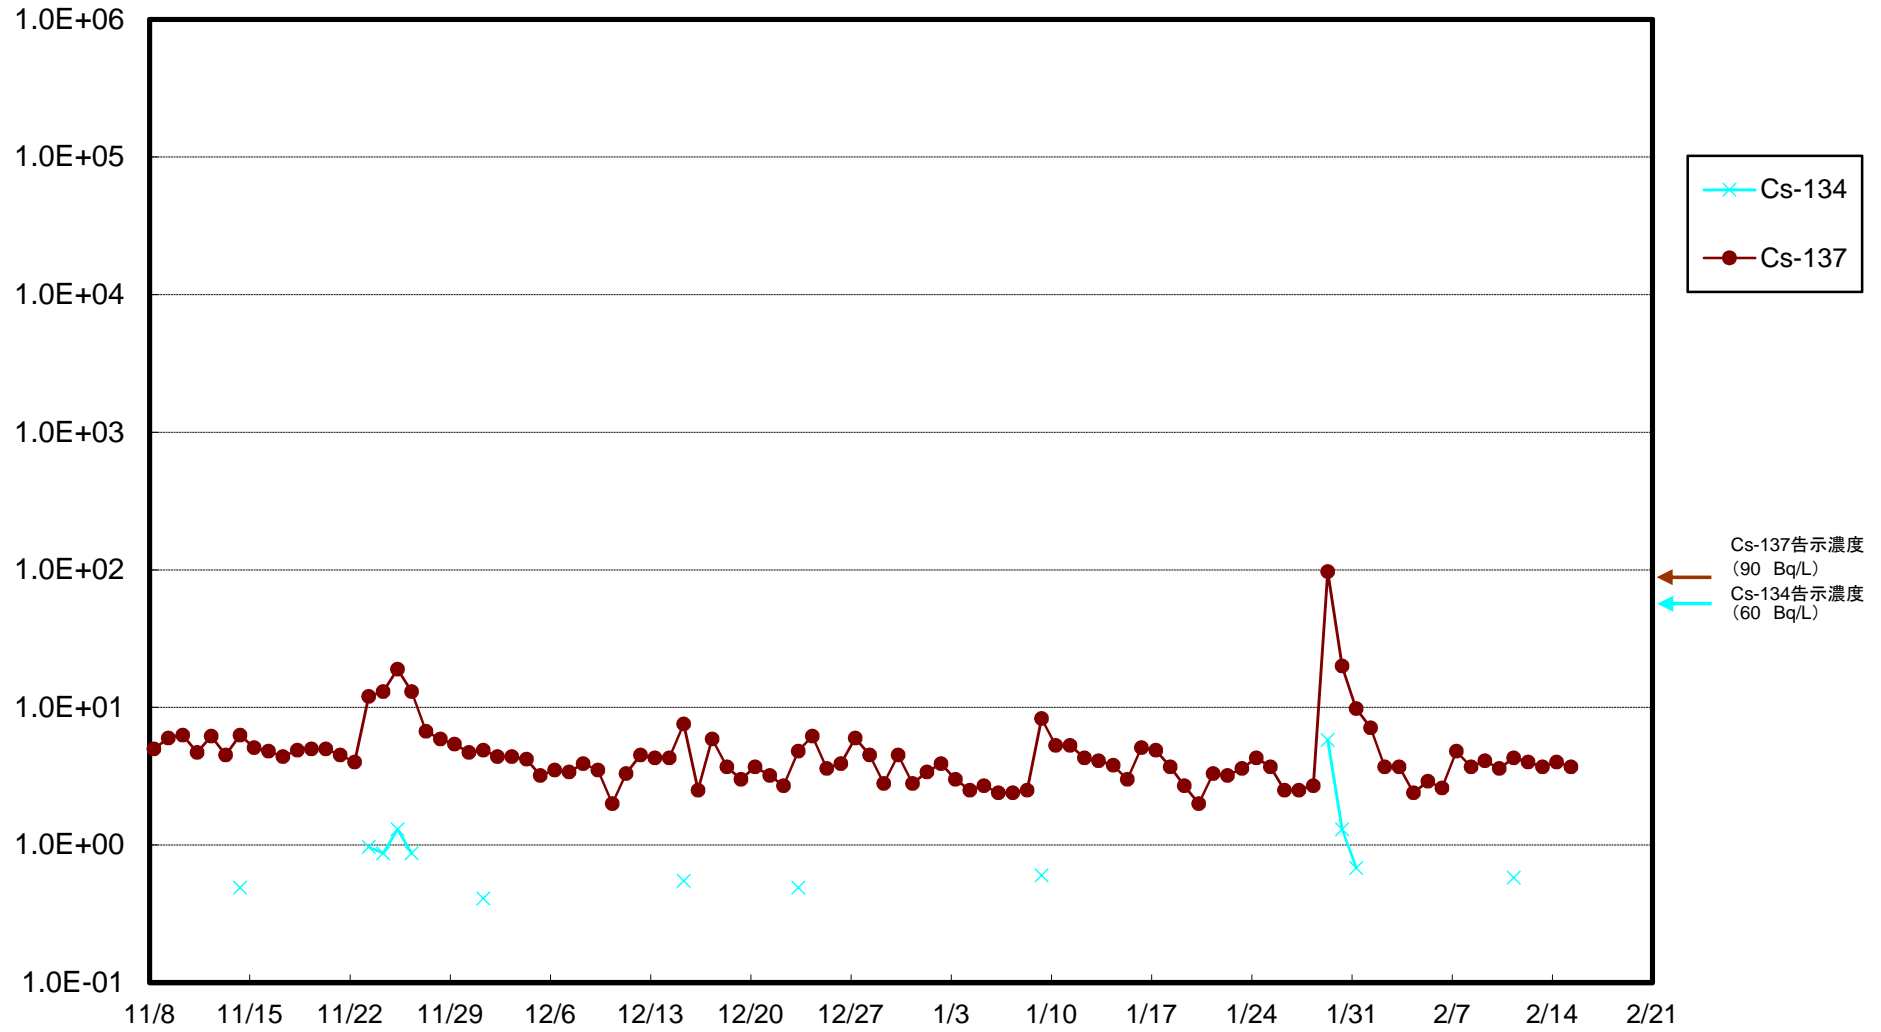

福島第一 物揚場前海水放射能濃度(Bq/L)

福島第一 1~4号機取水口内北側(東波除堤北側)海水放射能濃度(Bq/L)

福島第一 1~4号機取水口内南側(遮水壁前)海水放射能濃度(Bq/L)

福島第一 6号機取水口前海水放射能濃度(Bq/L)

福島第一 港湾口海水放射能濃度 (Bq/L)