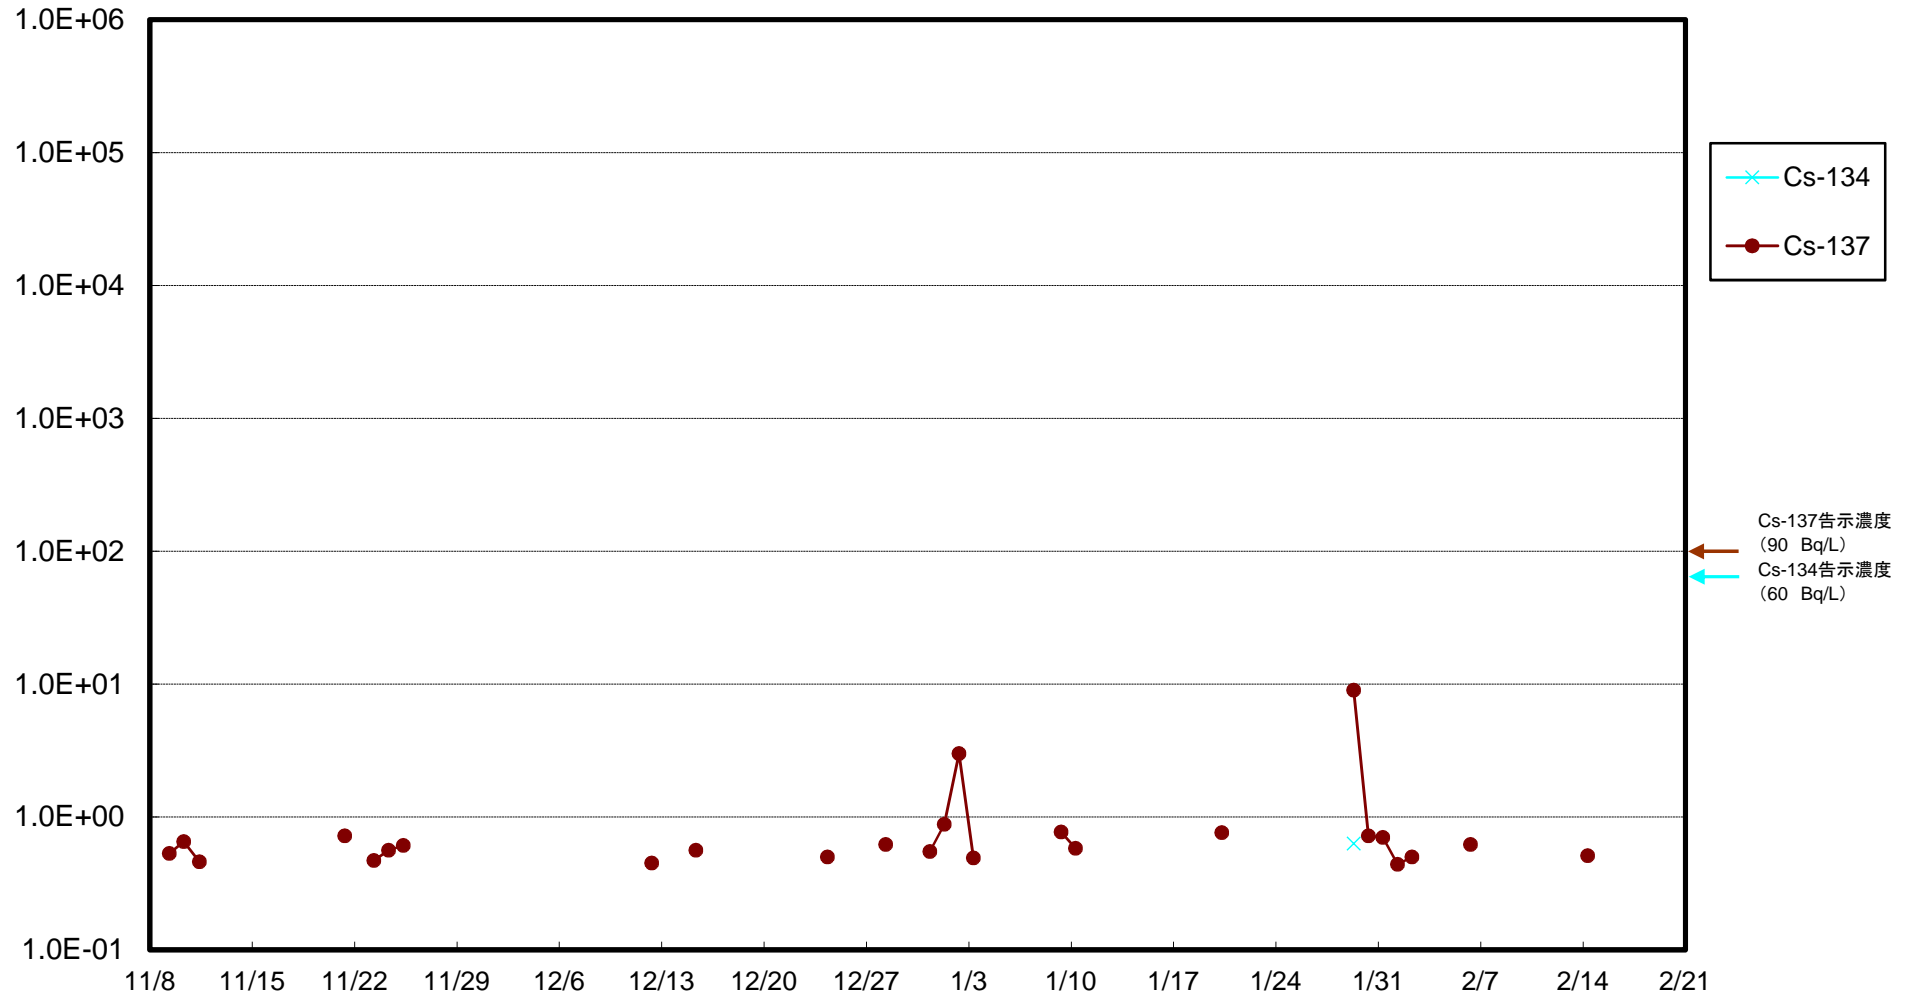

福島第一 物揚場前海水放射能濃度(Bq/L)

福島第一 1~4号機取水口内北側(東波除堤北側)海水放射能濃度(Bq/L)

福島第一 1~4号機取水口内南側(遮水壁前)海水放射能濃度(Bq/L)

福島第一 6号機取水口前海水放射能濃度(Bq/L)

福島第一 港湾口海水放射能濃度 (Bq/L)