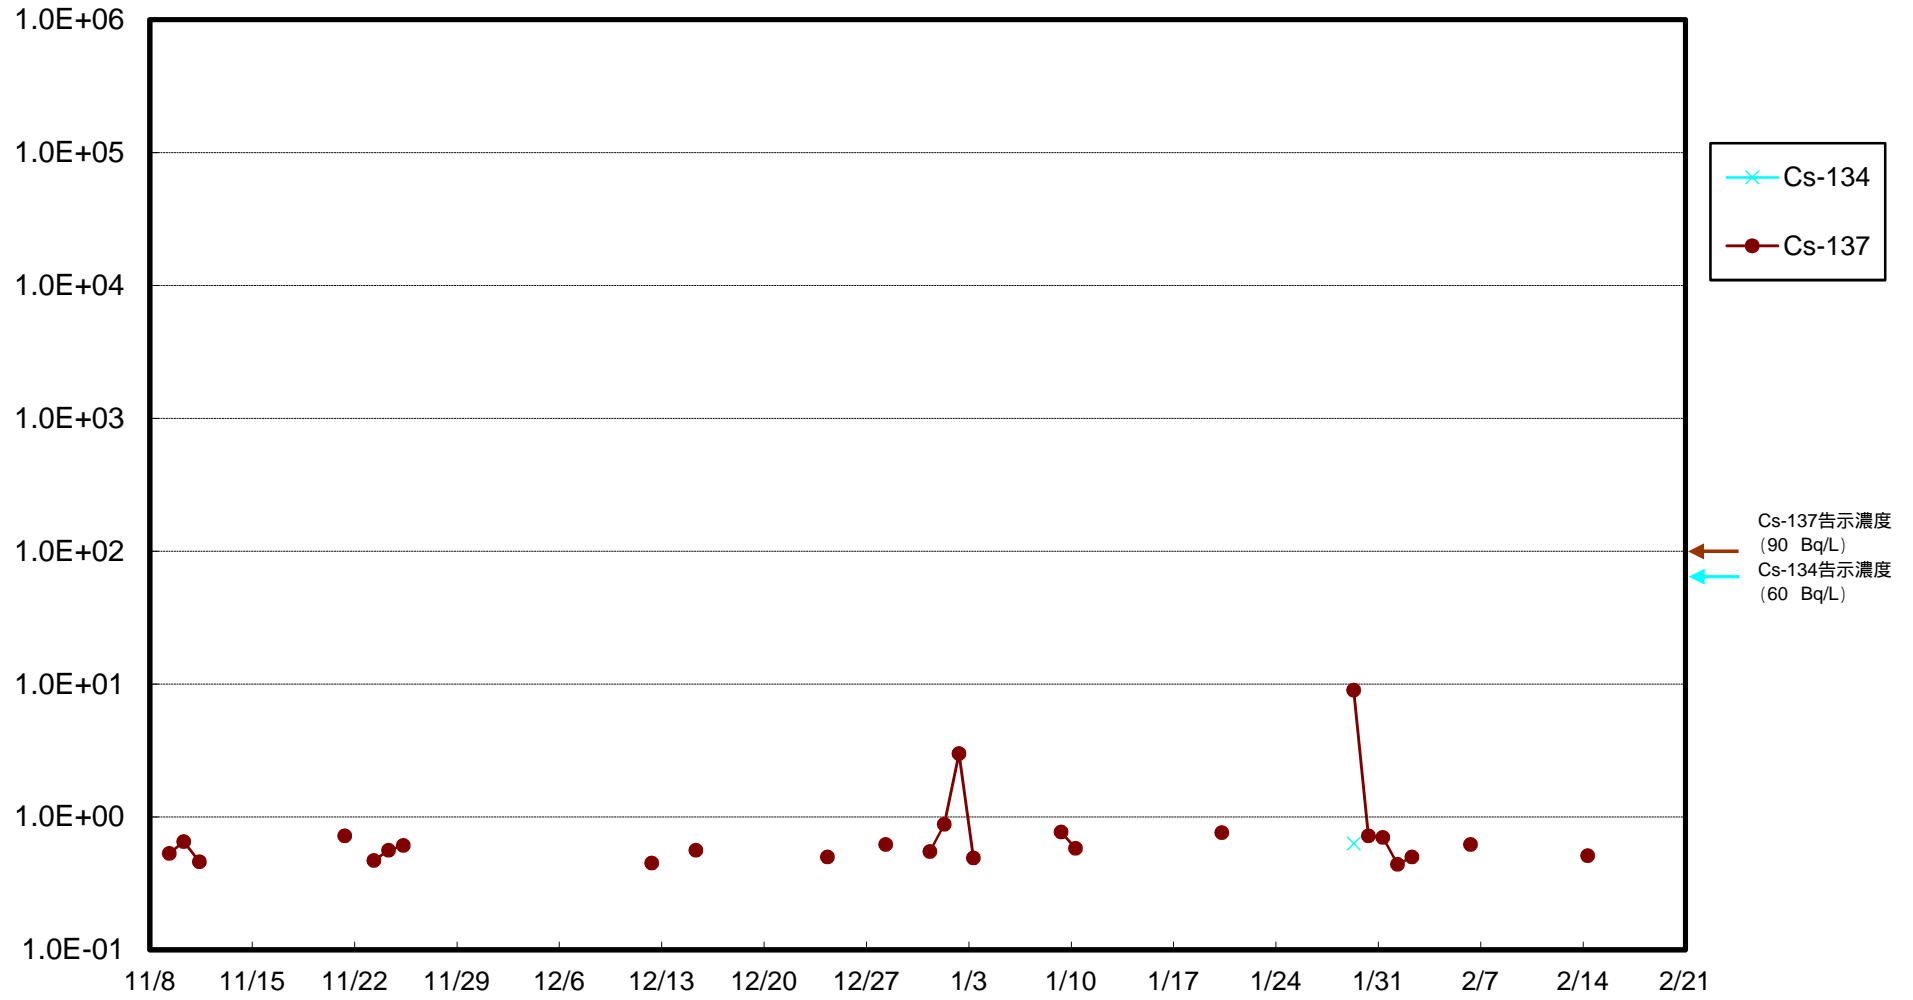

福島第一 物揚場前海水放射能濃度 (Bq / L)

福島第一 1~4号機取水口内北側(東波除堤北側)海水放射能濃度(Bq/L)

福島第一 1~4号機取水口内南側(遮水壁前)海水放射能濃度(Bq/L)

福島第一 6号機取水口前海水放射能濃度 (Bq / L)

福島第一 港湾口海水放射能濃度 (Bq / L)