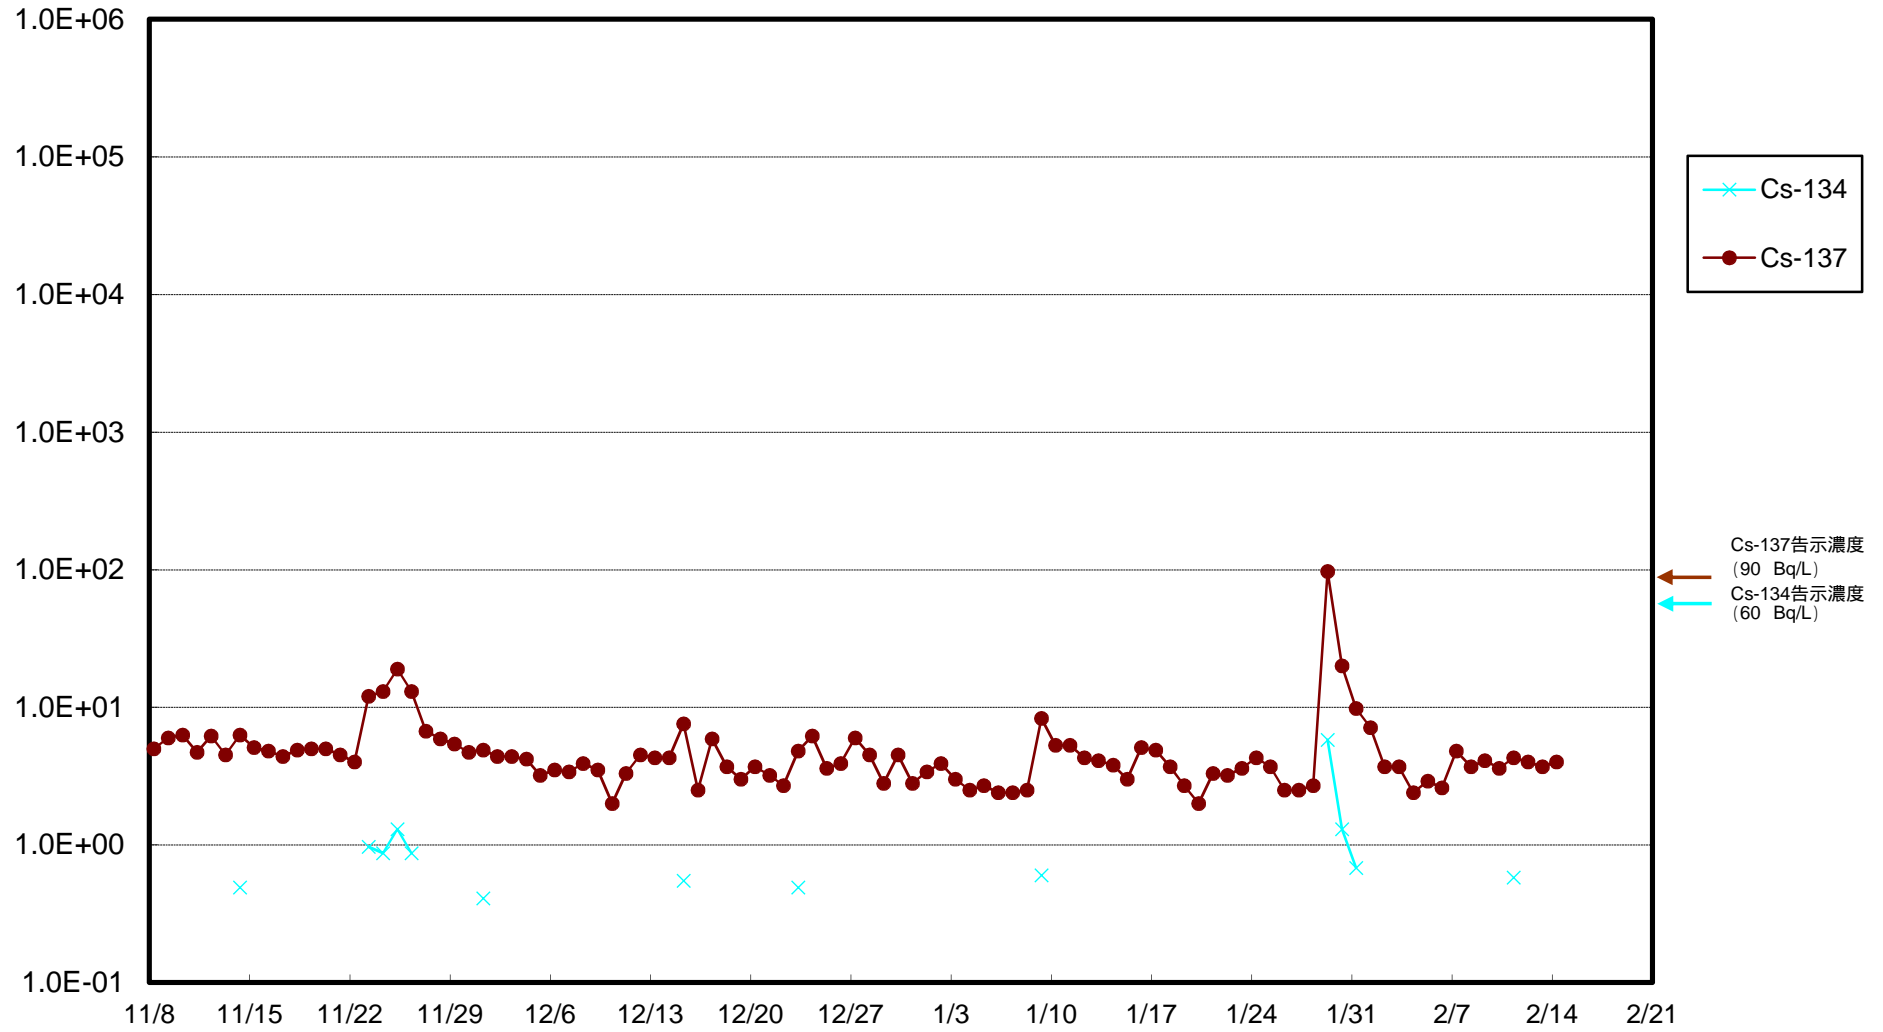

福島第一 物揚場前海水放射能濃度 (Bq / L)

福島第一 1~4号機取水口内北側(東波除堤北側)海水放射能濃度(Bq/L)

福島第一 1~4号機取水口内南側(遮水壁前)海水放射能濃度(Bq/L)

福島第一 6号機取水口前海水放射能濃度 (Bq / L)

福島第一 港湾口海水放射能濃度 (Bq / L)