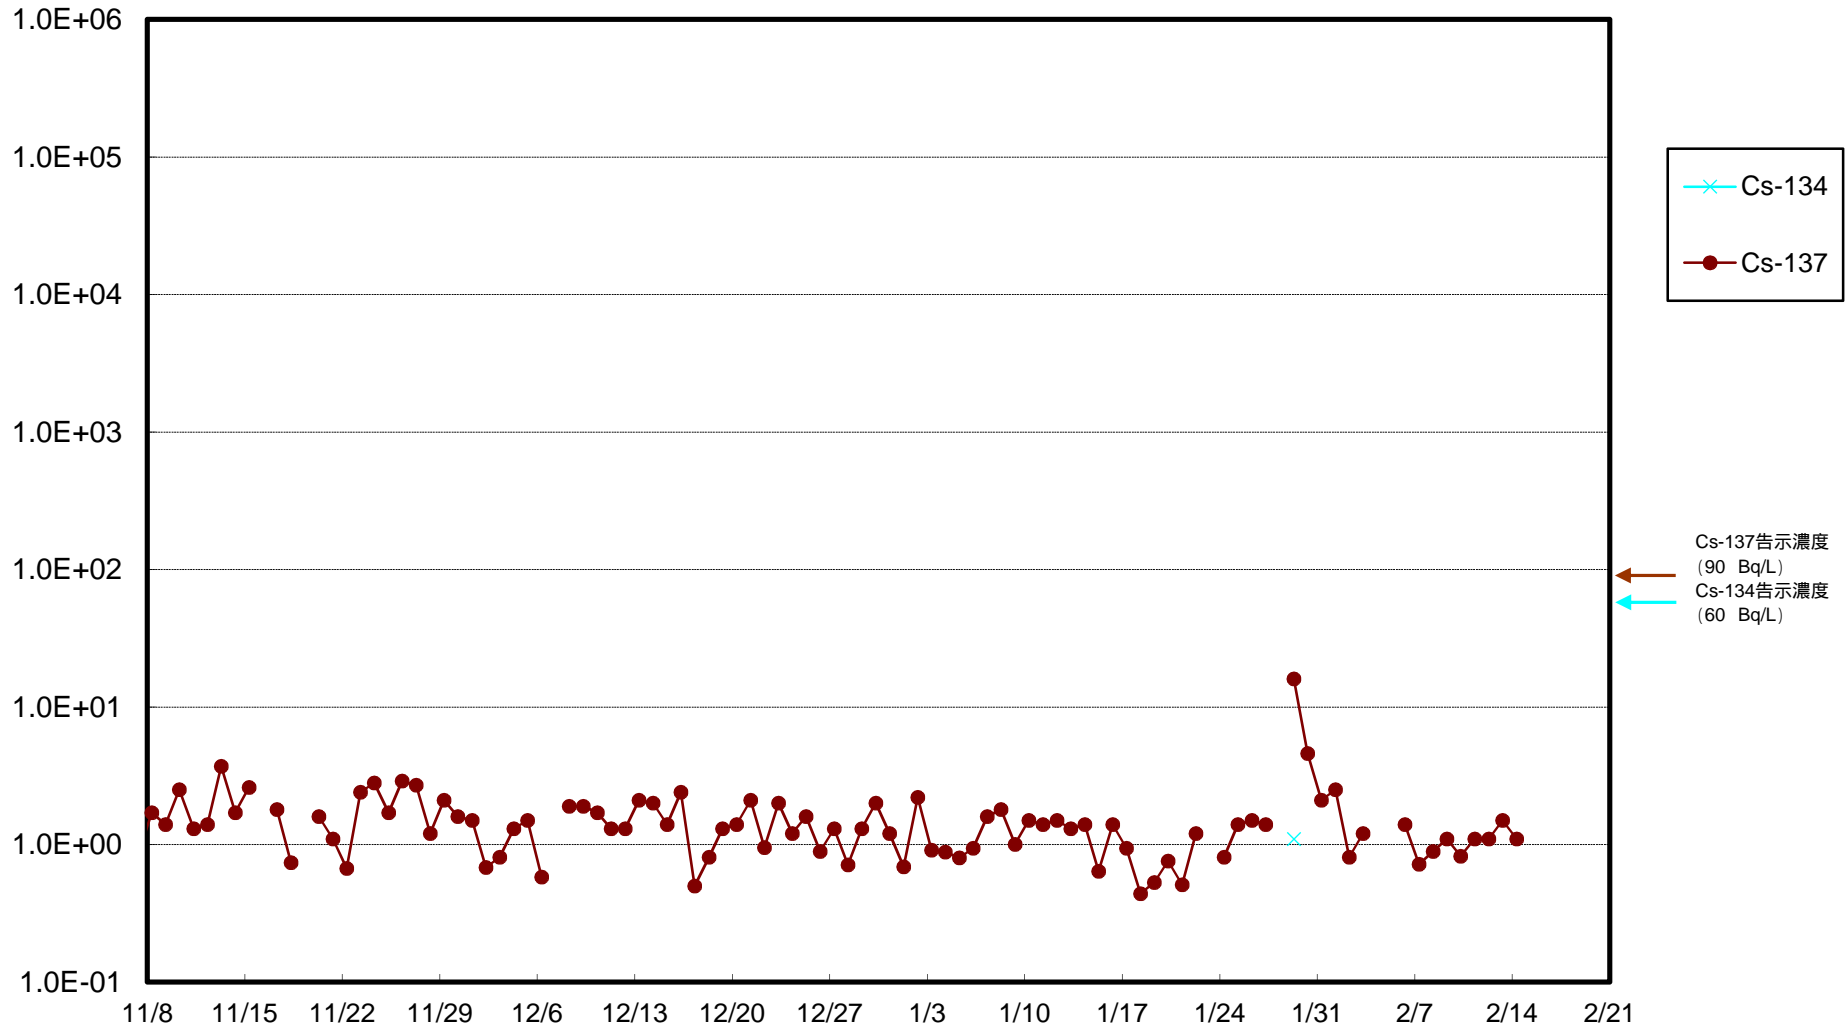

福島第一 物揚場前海水放射能濃度 (Bq / L)

福島第一 1~4号機取水口内北側(東波除堤北側)海水放射能濃度(Bq/L)

福島第一 1~4号機取水口内南側(遮水壁前)海水放射能濃度(Bq/L)

福島第一 6号機取水口前海水放射能濃度 (Bq / L)

福島第一 港湾口海水放射能濃度 (Bq / L)