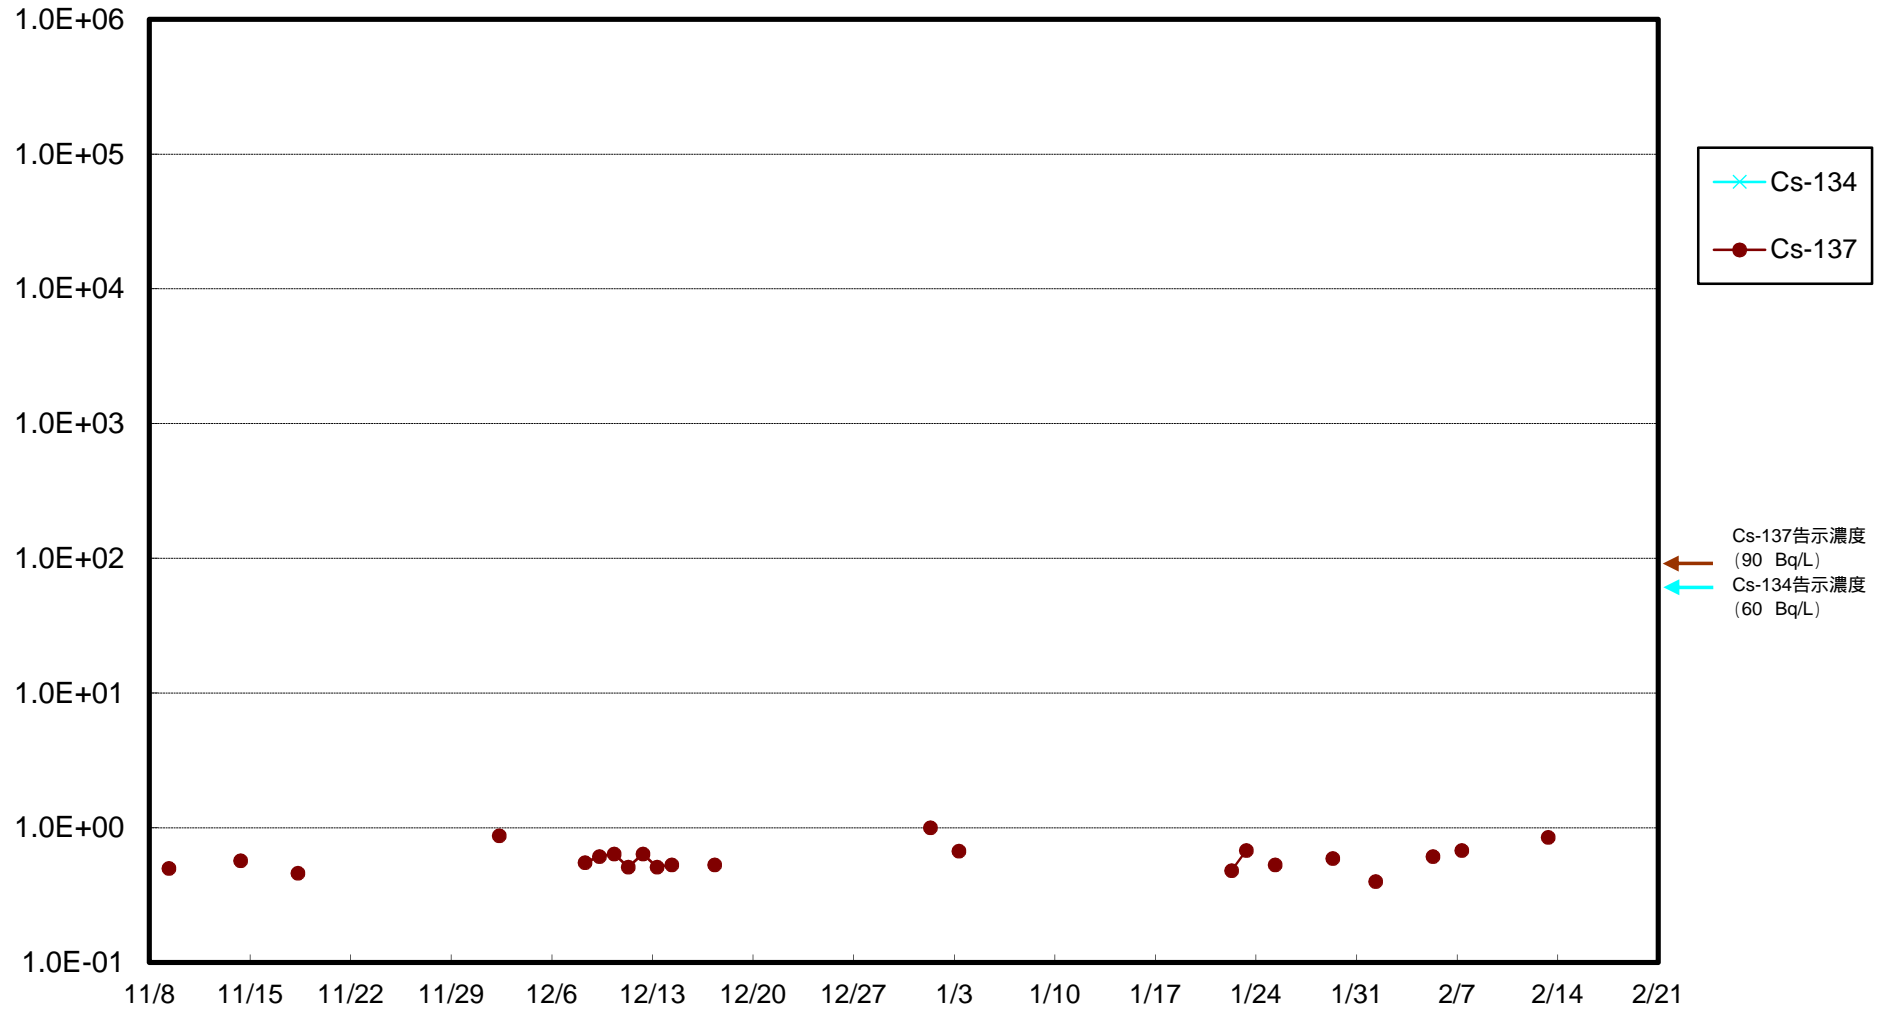

福島第一 物揚場前海水放射能濃度 (Bq / L)

福島第一 1~4号機取水口内北側(東波除堤北側)海水放射能濃度(Bq/L)

福島第一 1~4号機取水口内南側(遮水壁前)海水放射能濃度(Bq/L)

福島第一 6号機取水口前海水放射能濃度 (Bq / L)

福島第一 港湾口海水放射能濃度 (Bq / L)