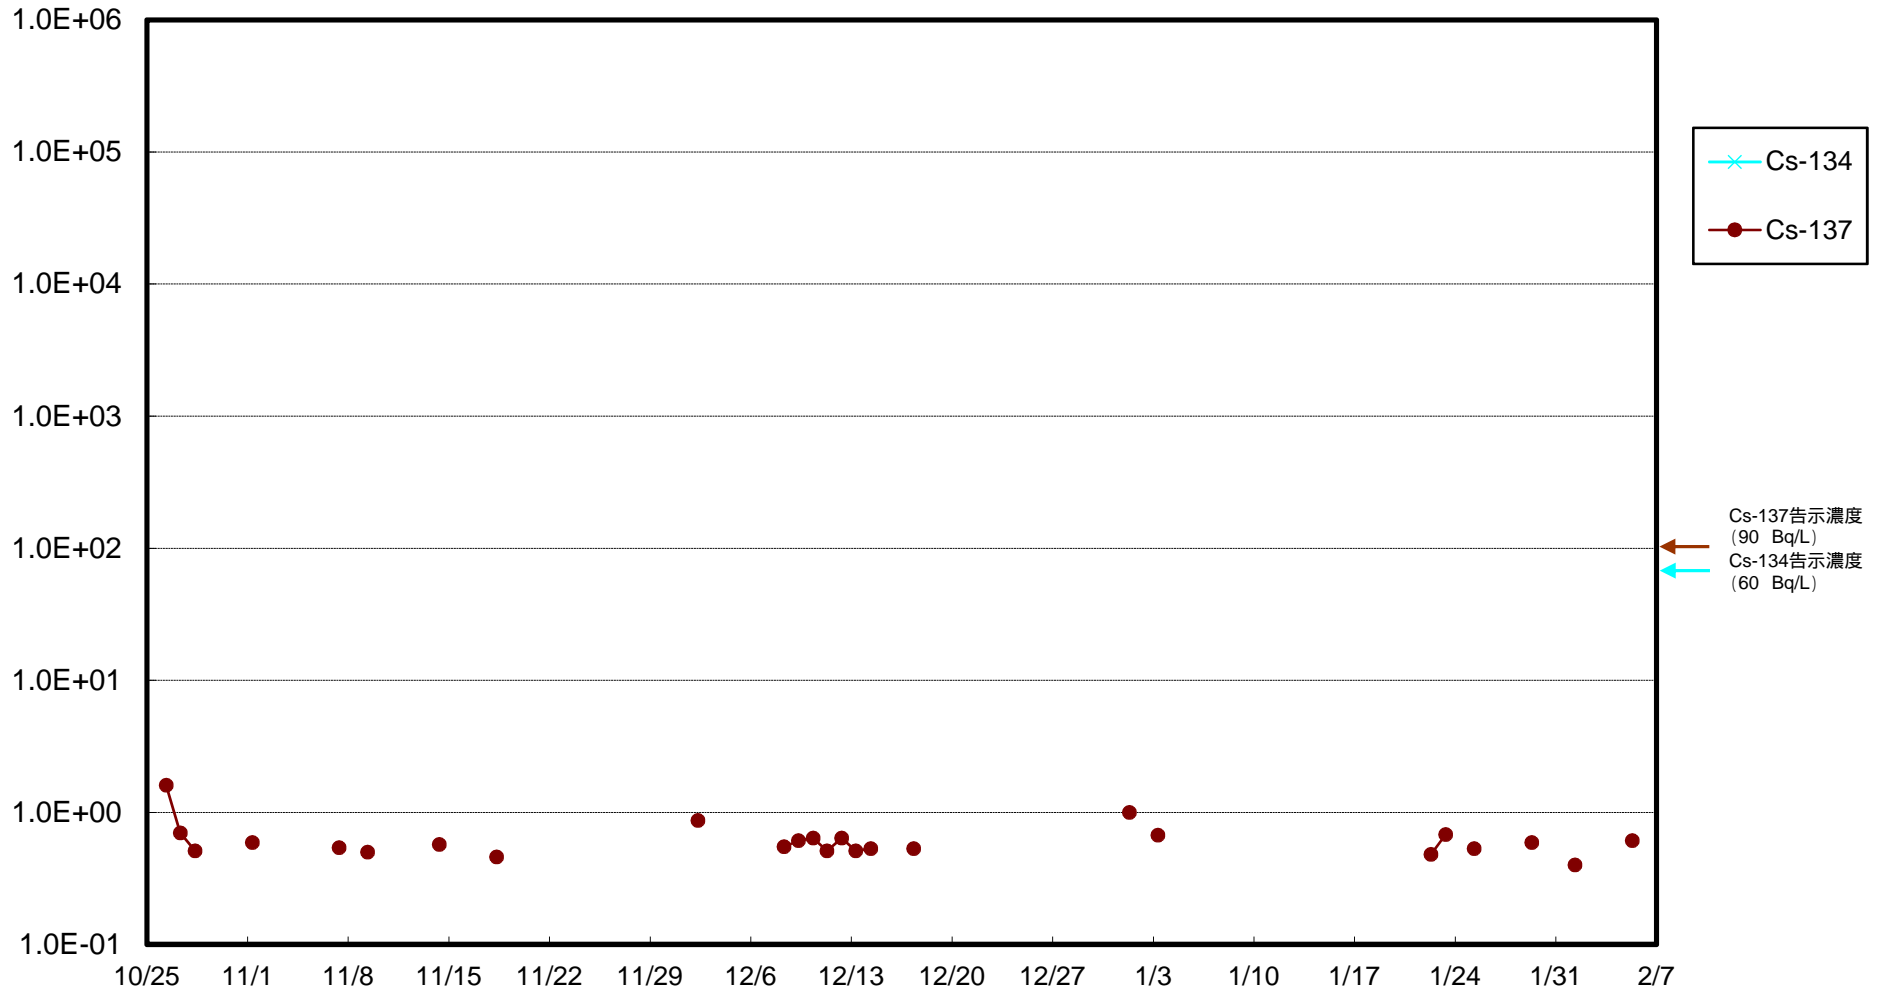

福島第一 物揚場前海水放射能濃度 (Bq / L)

福島第一 1~4号機取水口内北側(東波除堤北側)海水放射能濃度 (Bq/L)

福島第一 1~4号機取水口内南側(遮水壁前)海水放射能濃度 (Bq / L)

福島第一 6号機取水口前海水放射能濃度 (Bq / L)

福島第一 港湾口海水放射能濃度 (Bq / L)