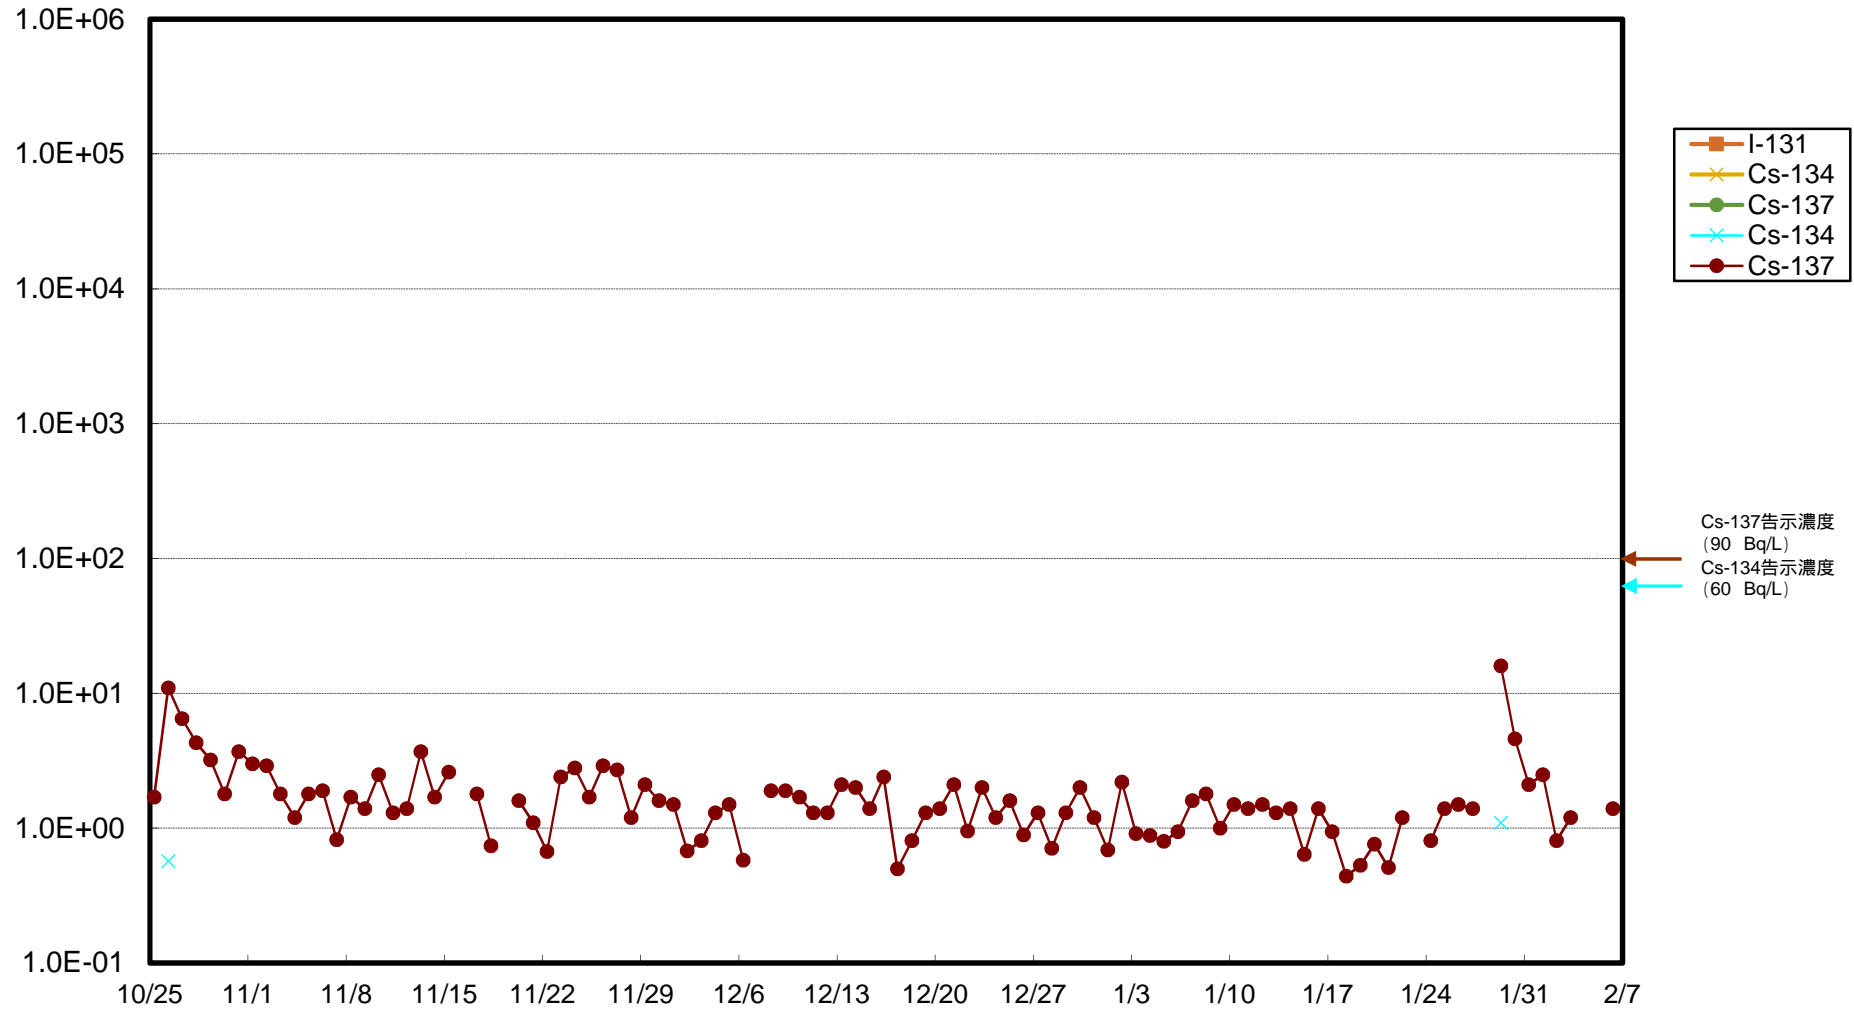

福島第一 物揚場前海水放射能濃度 (Bq / L)

福島第一 1~4号機取水口内北側(東波除堤北側)海水放射能濃度 (Bq/L)

福島第一 1~4号機取水口内南側(遮水壁前)海水放射能濃度 (Bq / L)

福島第一 6号機取水口前海水放射能濃度 (Bq / L)

福島第一 港湾口海水放射能濃度 (Bq / L)