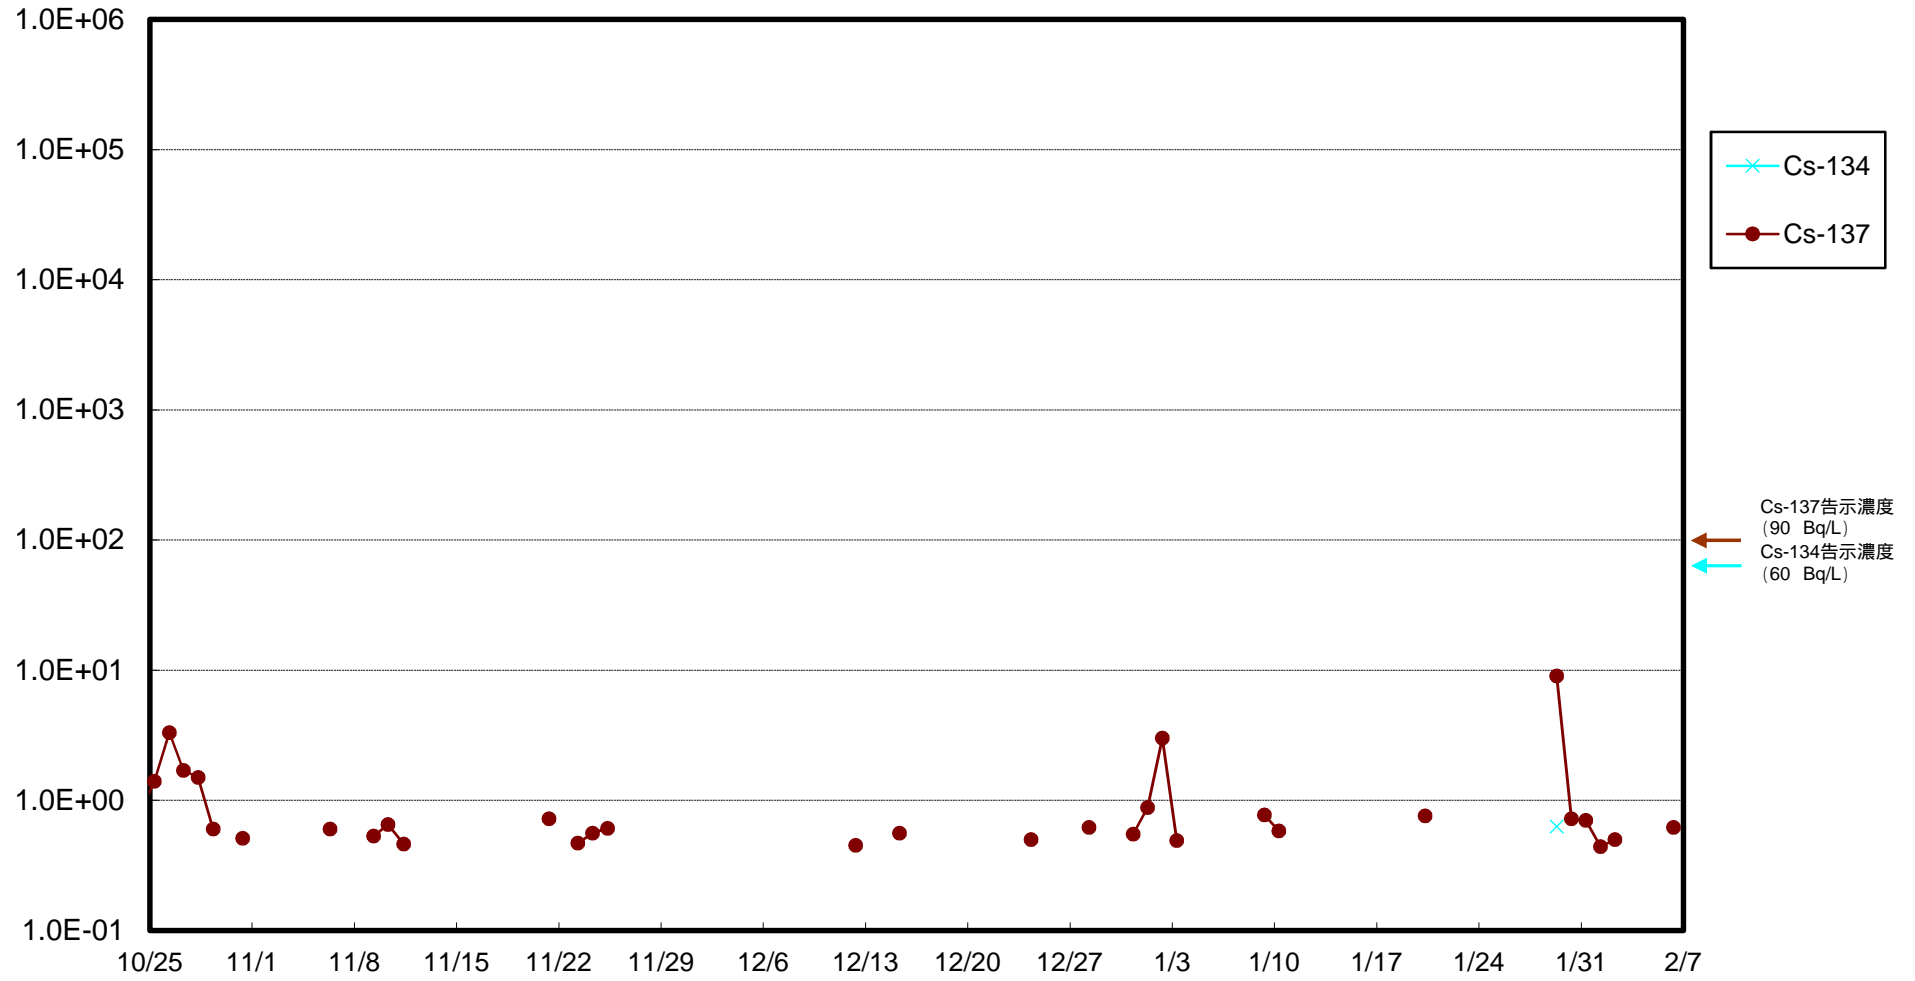

福島第一 物揚場前海水放射能濃度 (Bq / L)

福島第一 1~4号機取水口内北側(東波除堤北側)海水放射能濃度 (Bq/L)

福島第一 1~4号機取水口内南側(遮水壁前)海水放射能濃度 (Bq / L)

福島第一 6号機取水口前海水放射能濃度 (Bq / L)

福島第一 港湾口海水放射能濃度 (Bq / L)