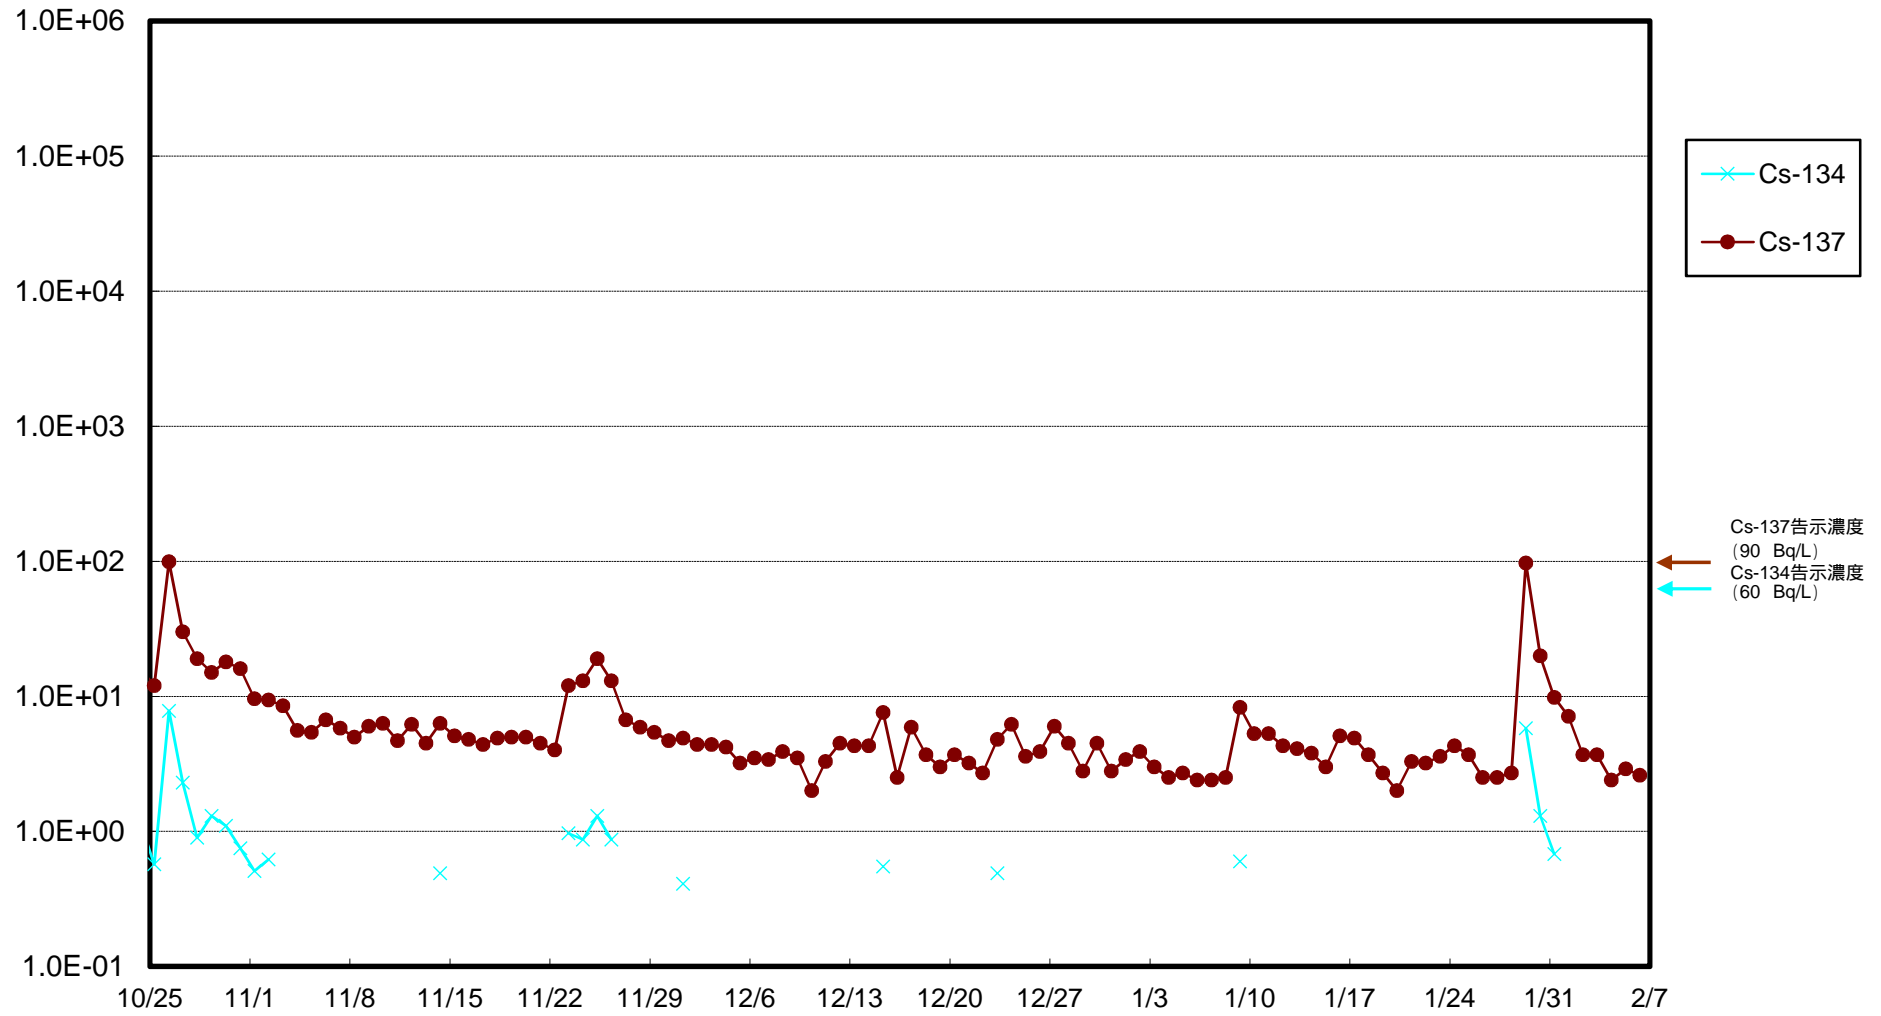

福島第一 物揚場前海水放射能濃度 (Bq / L)

福島第一 1~4号機取水口内北側(東波除堤北側)海水放射能濃度 (Bq/L)

福島第一 1~4号機取水口内南側(遮水壁前)海水放射能濃度 (Bq / L)

福島第一 6号機取水口前海水放射能濃度 (Bq / L)

福島第一 港湾口海水放射能濃度 (Bq / L)