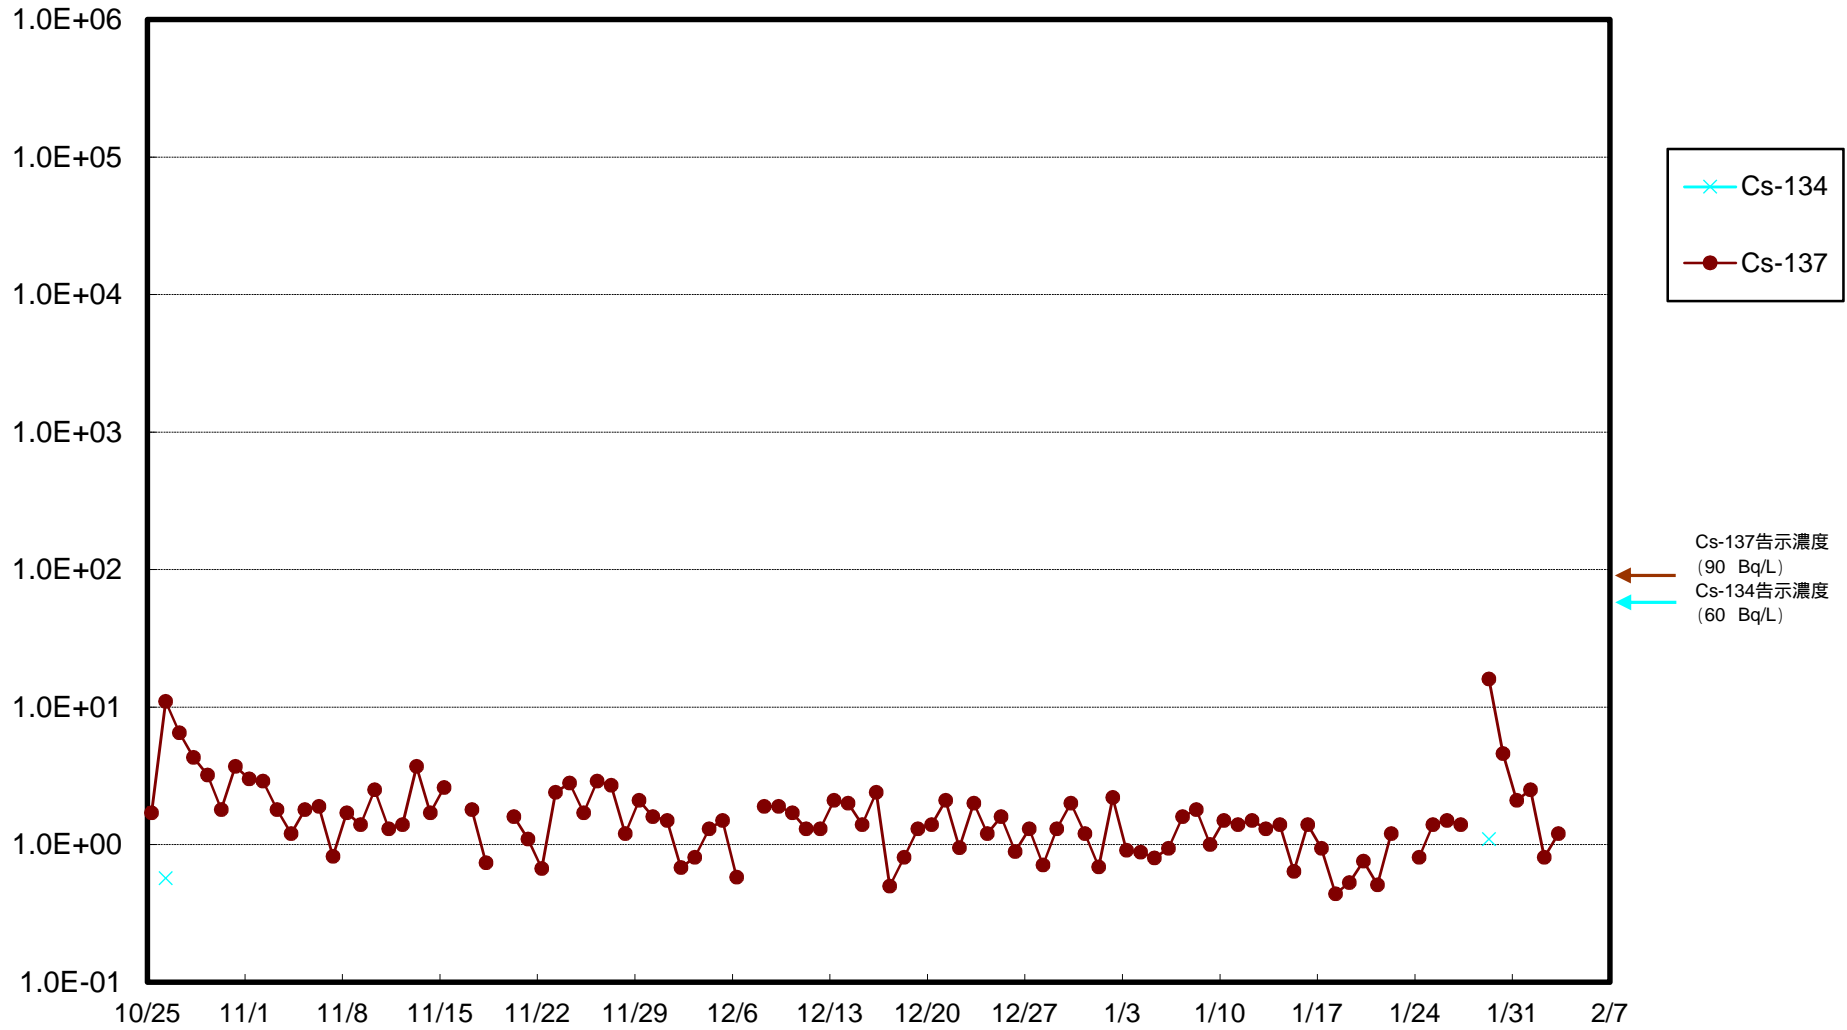

福島第一 物揚場前海水放射能濃度 (Bq / L)

福島第一 1~4号機取水口内北側(東波除堤北側)海水放射能濃度(Bq/L)

福島第一 1~4号機取水口内南側(遮水壁前)海水放射能濃度 (Bq / L)

福島第一 6号機取水口前海水放射能濃度 (Bq / L)

福島第一 港湾口海水放射能濃度 (Bq / L)