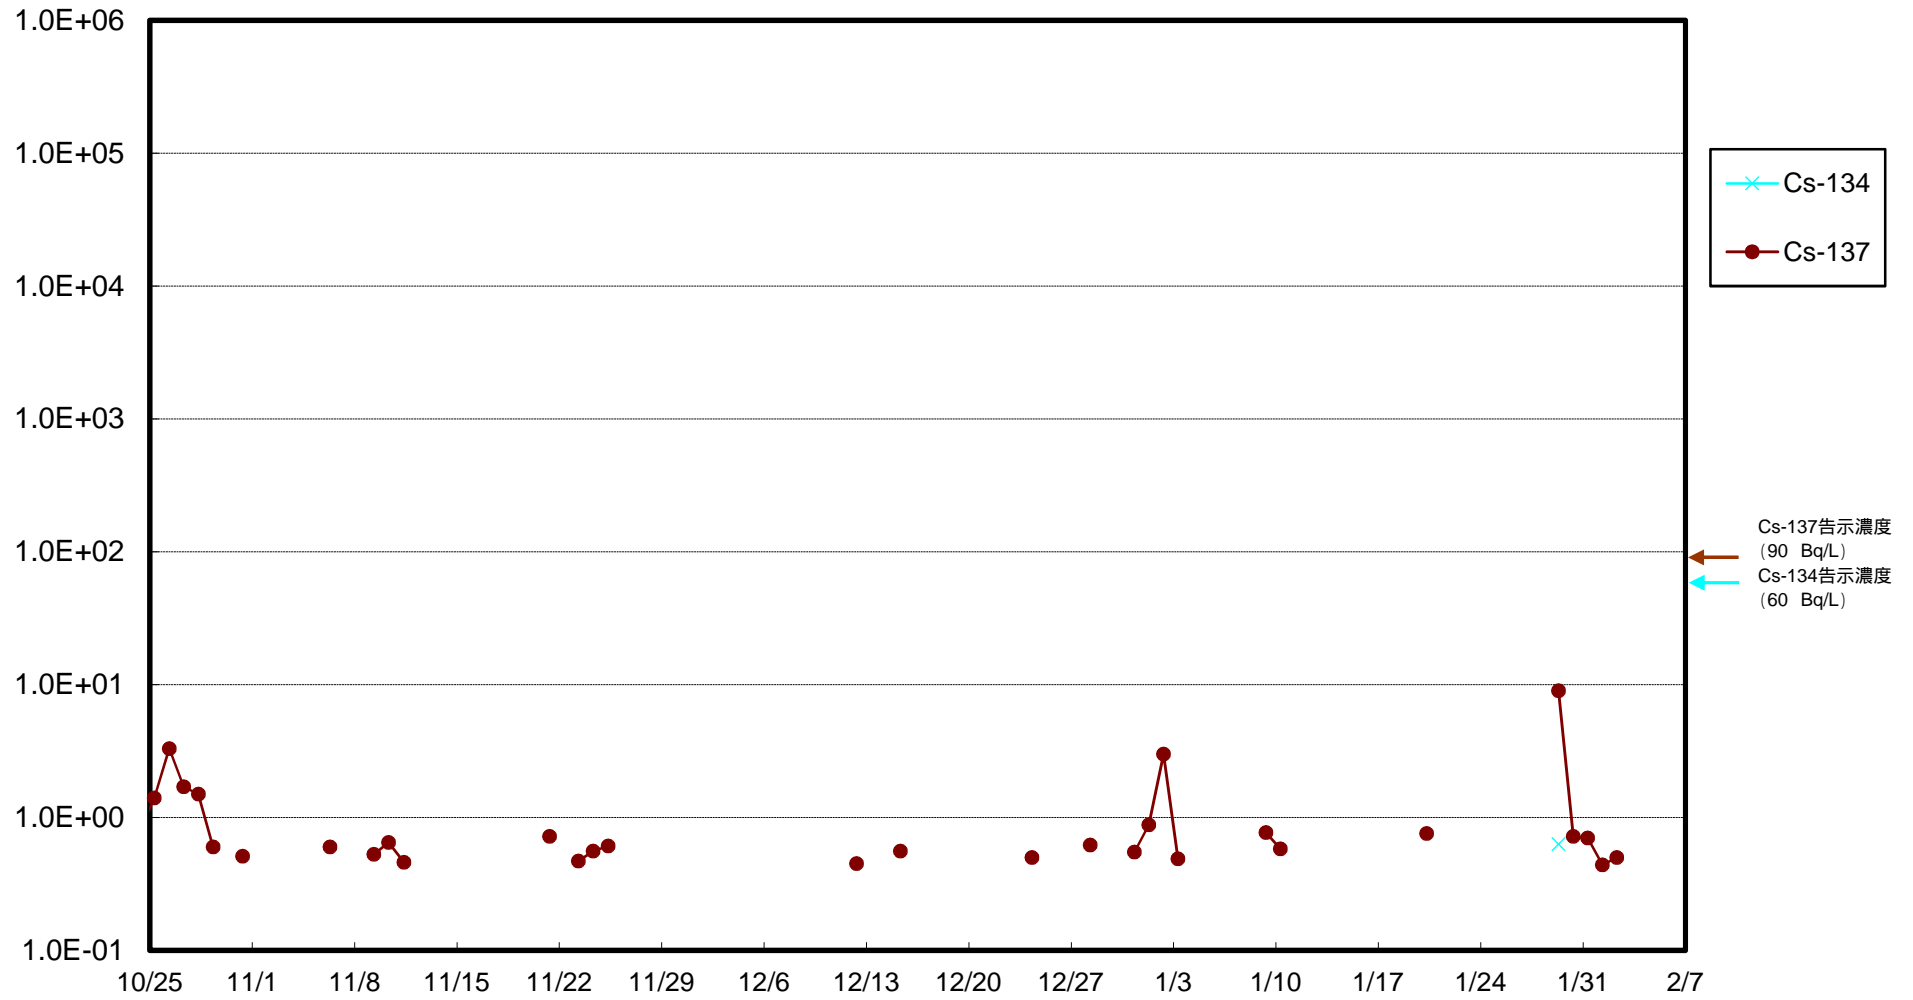

福島第一 物揚場前海水放射能濃度 (Bq / L)

福島第一 1~4号機取水口内北側(東波除堤北側)海水放射能濃度(Bq/L)

福島第一 1~4号機取水口内南側(遮水壁前)海水放射能濃度 (Bq / L)

福島第一 6号機取水口前海水放射能濃度 (Bq / L)

福島第一 港湾口海水放射能濃度 (Bq / L)