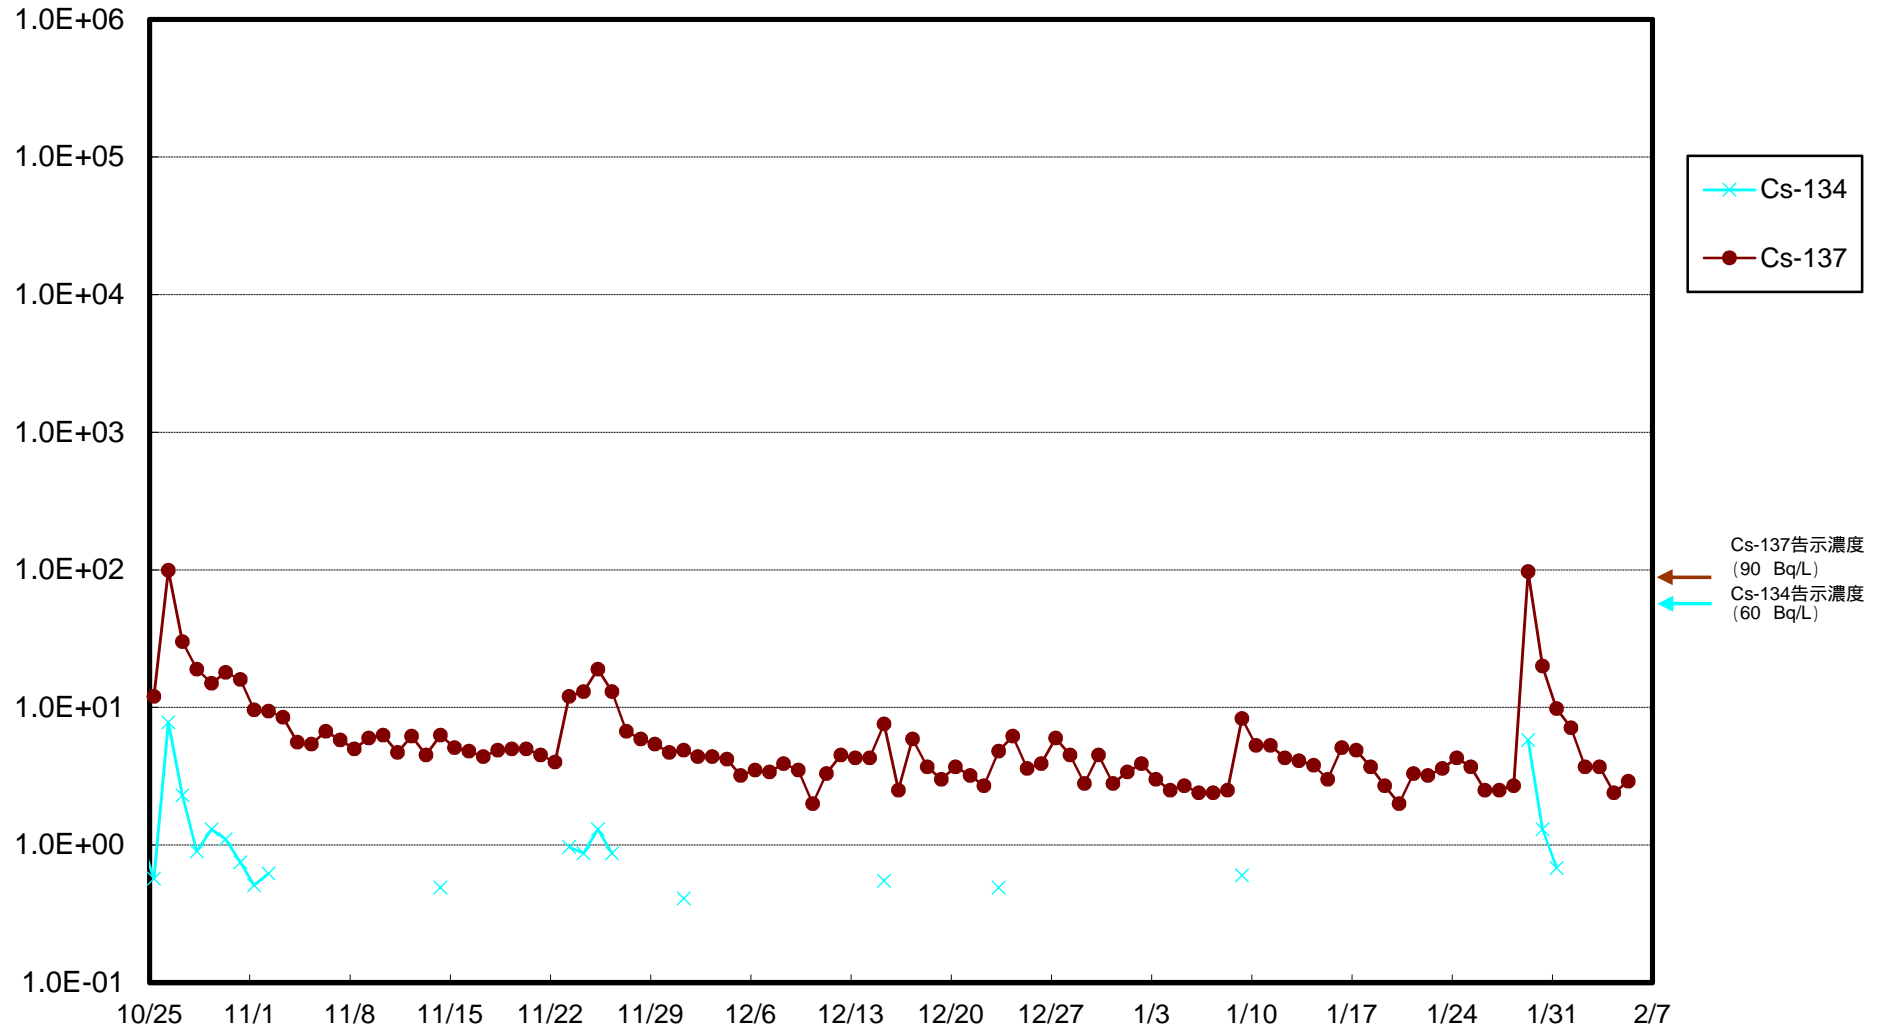

福島第一 物揚場前海水放射能濃度 (Bq / L)

福島第一 1~4号機取水口内北側(東波除堤北側)海水放射能濃度(Bq/L)

福島第一 1~4号機取水口内南側(遮水壁前)海水放射能濃度 (Bq / L)

福島第一 6号機取水口前海水放射能濃度 (Bq / L)

福島第一 港湾口海水放射能濃度 (Bq / L)