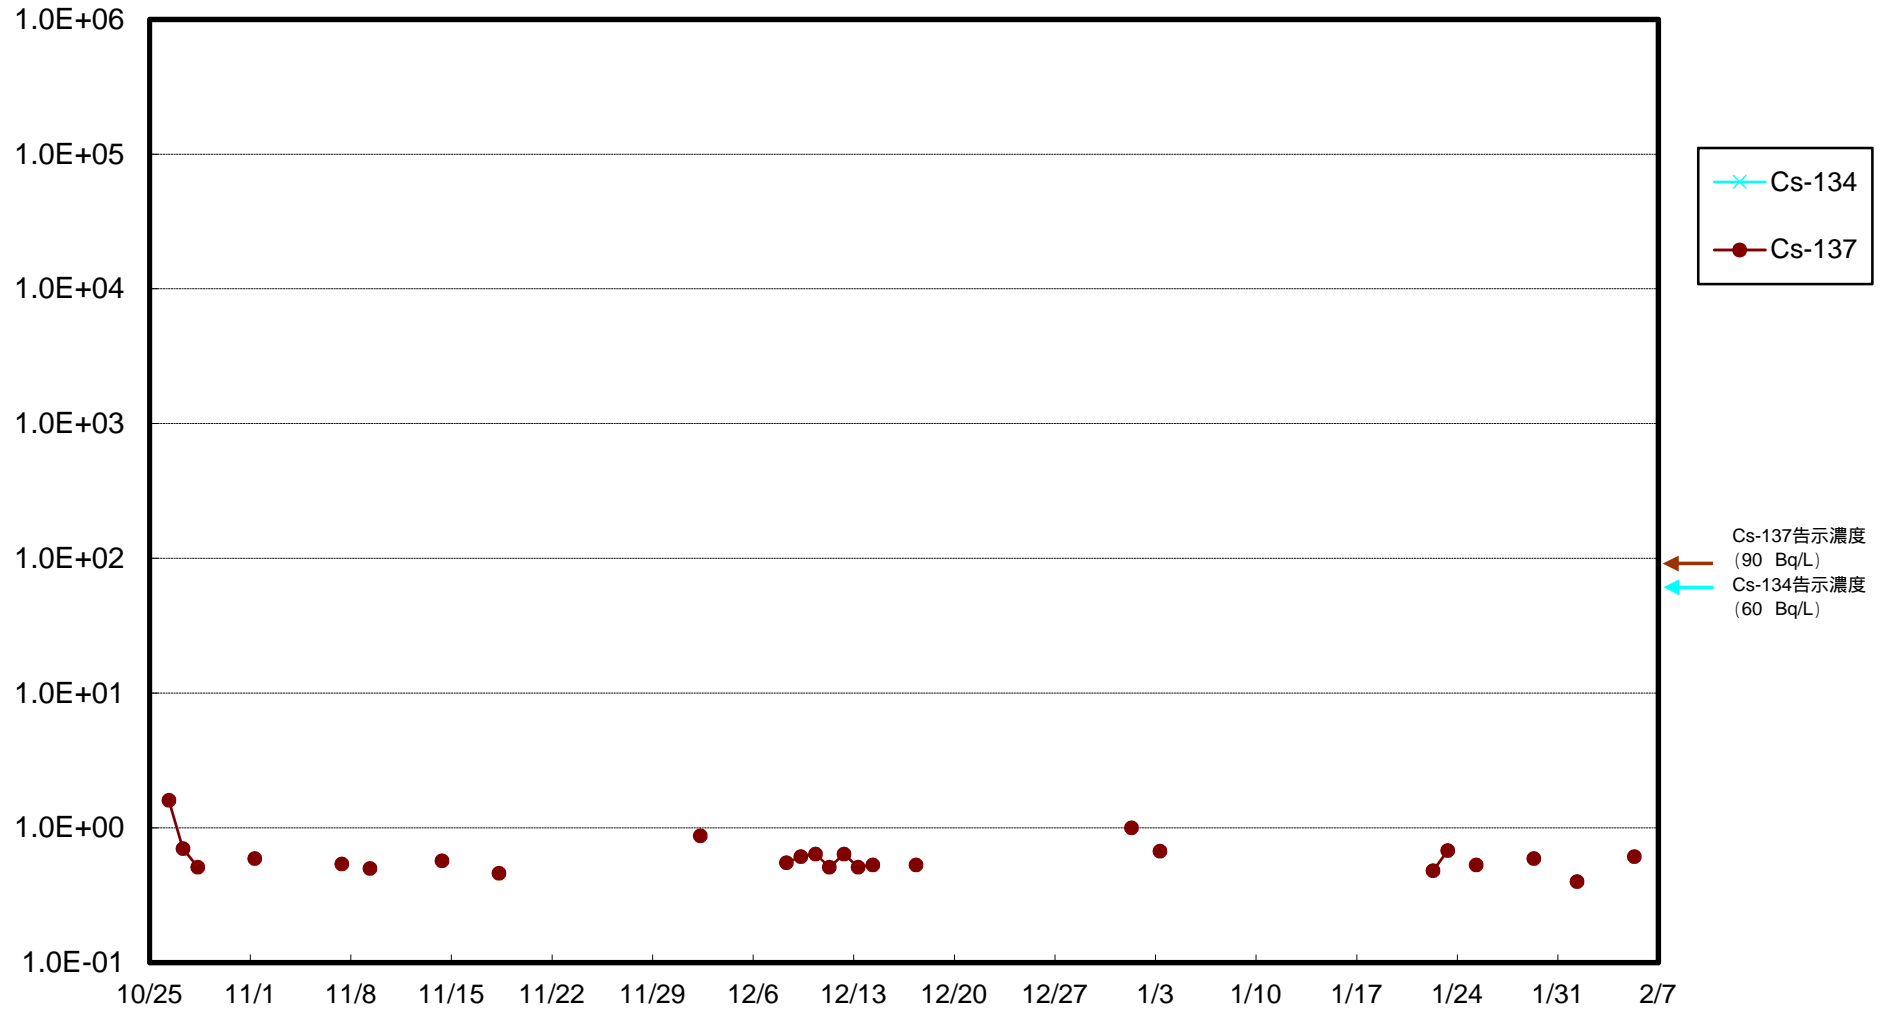

福島第一 物揚場前海水放射能濃度 (Bq / L)

福島第一 1~4号機取水口内北側(東波除堤北側)海水放射能濃度(Bq/L)

福島第一 1~4号機取水口内南側(遮水壁前)海水放射能濃度 (Bq / L)

福島第一 6号機取水口前海水放射能濃度 (Bq / L)

福島第一 港湾口海水放射能濃度 (Bq / L)