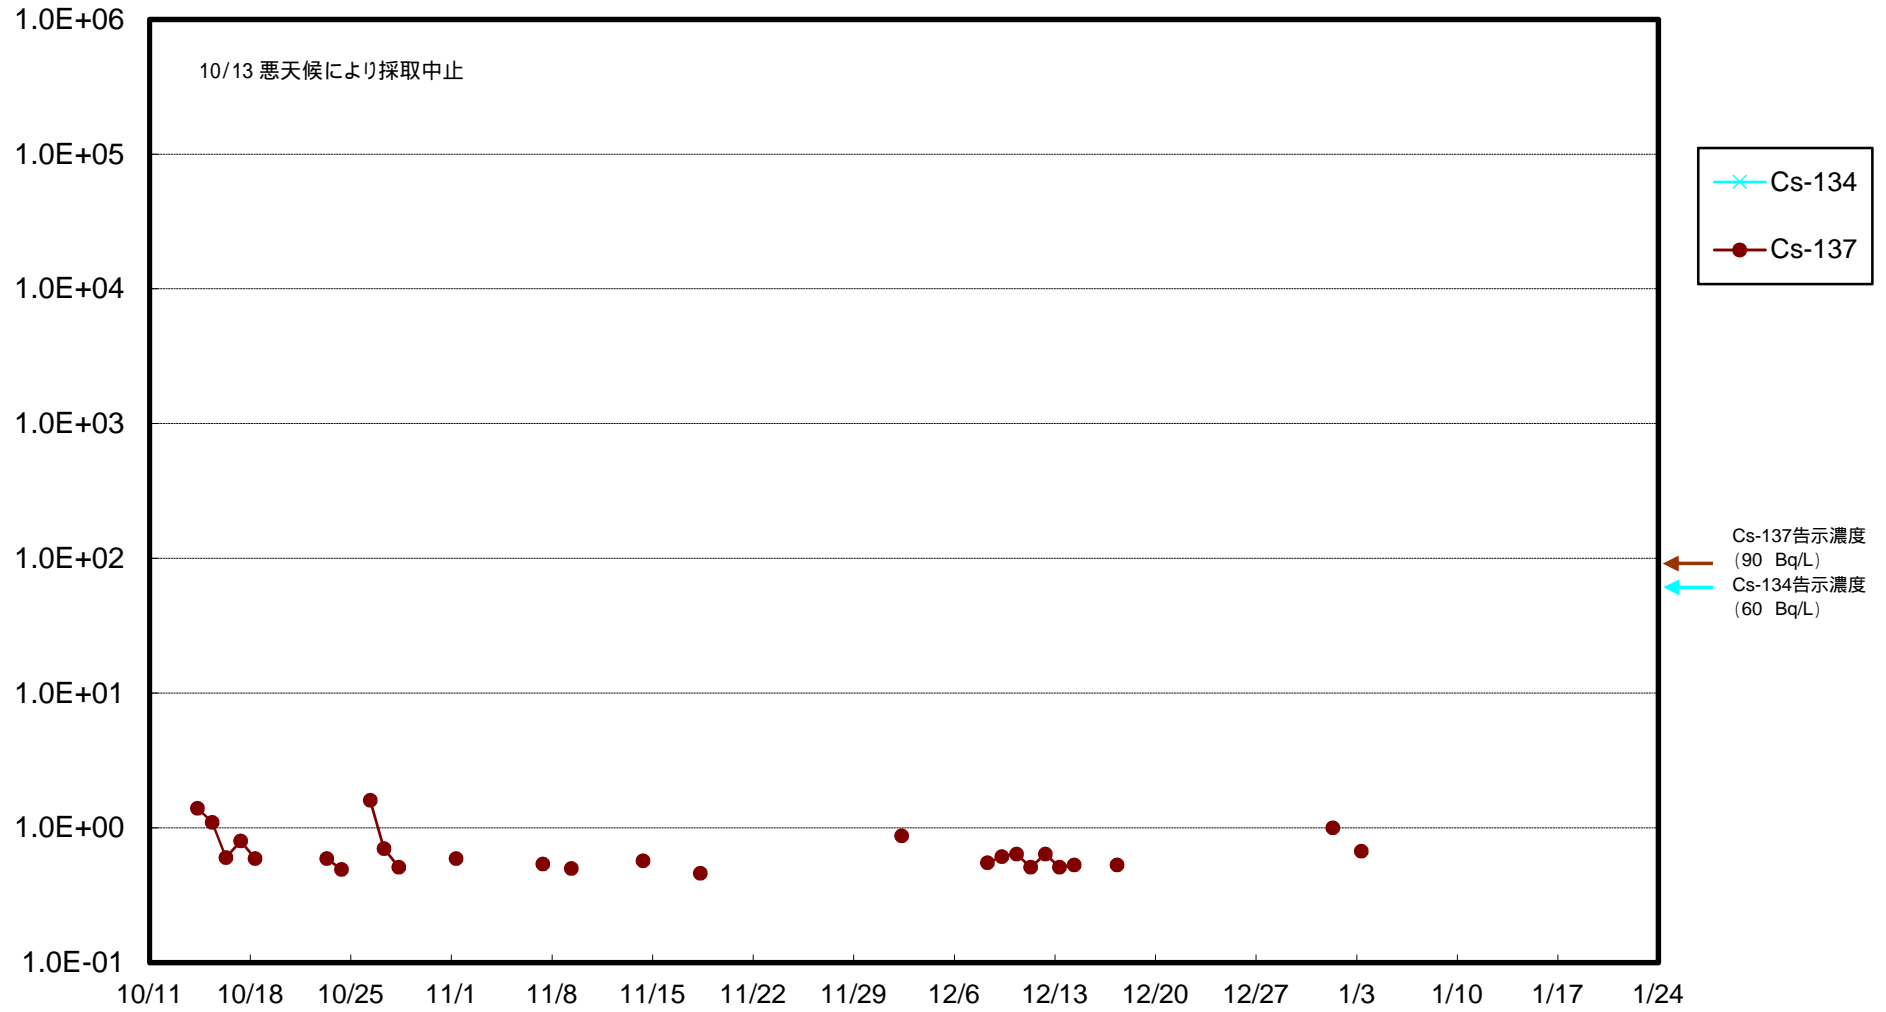

福島第一 物揚場前海水放射能濃度 (Bq / L)

福島第一 1~4号機取水口内北側(東波除堤北側)海水放射能濃度 (Bq / L)

福島第一 1~4号機取水口内南側(遮水壁前)海水放射能濃度(Bq/L)

福島第一 6号機取水口前海水放射能濃度 (Bq / L)

# 福島第一 港湾口海水放射能濃度 (Bq / L)