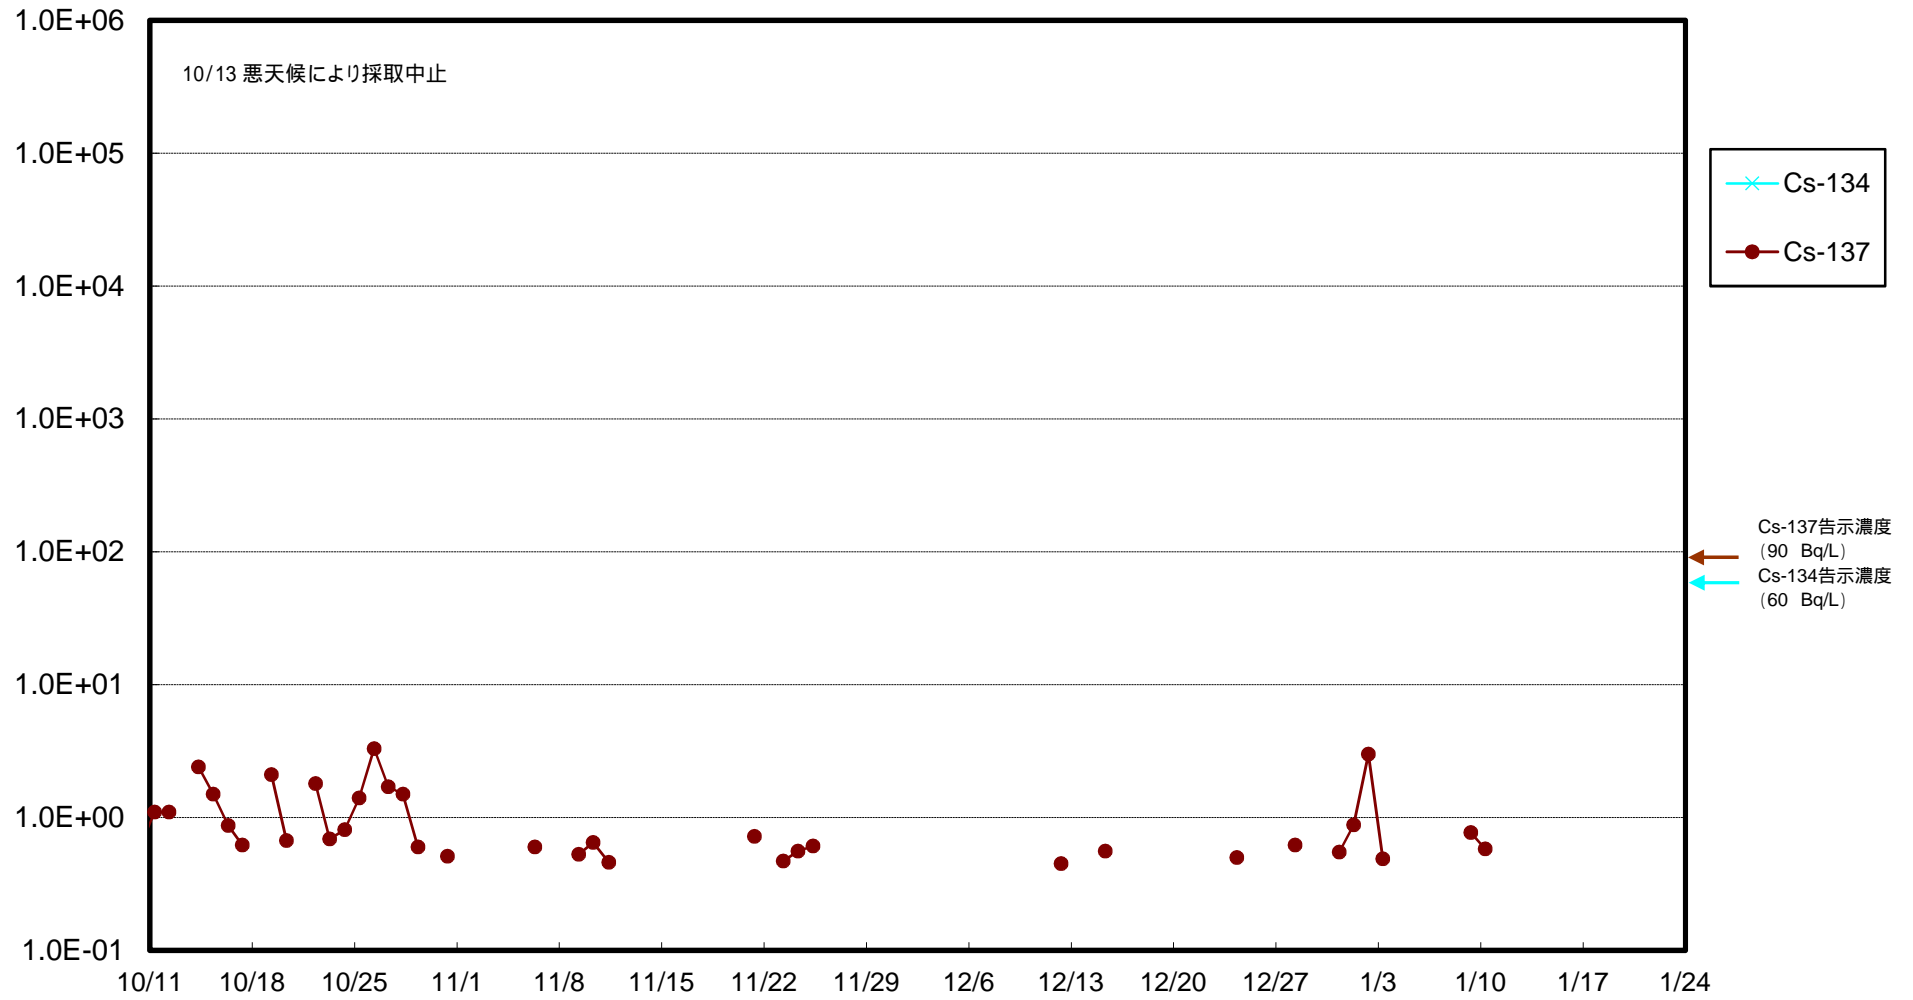

福島第一 物揚場前海水放射能濃度 (Bq / L)

福島第一 1~4号機取水口内北側(東波除堤北側)海水放射能濃度 (Bq / L)

福島第一 1~4号機取水口内南側(遮水壁前)海水放射能濃度(Bq/L)

福島第一 6号機取水口前海水放射能濃度 (Bq / L)

# 福島第一 港湾口海水放射能濃度 (Bq / L)