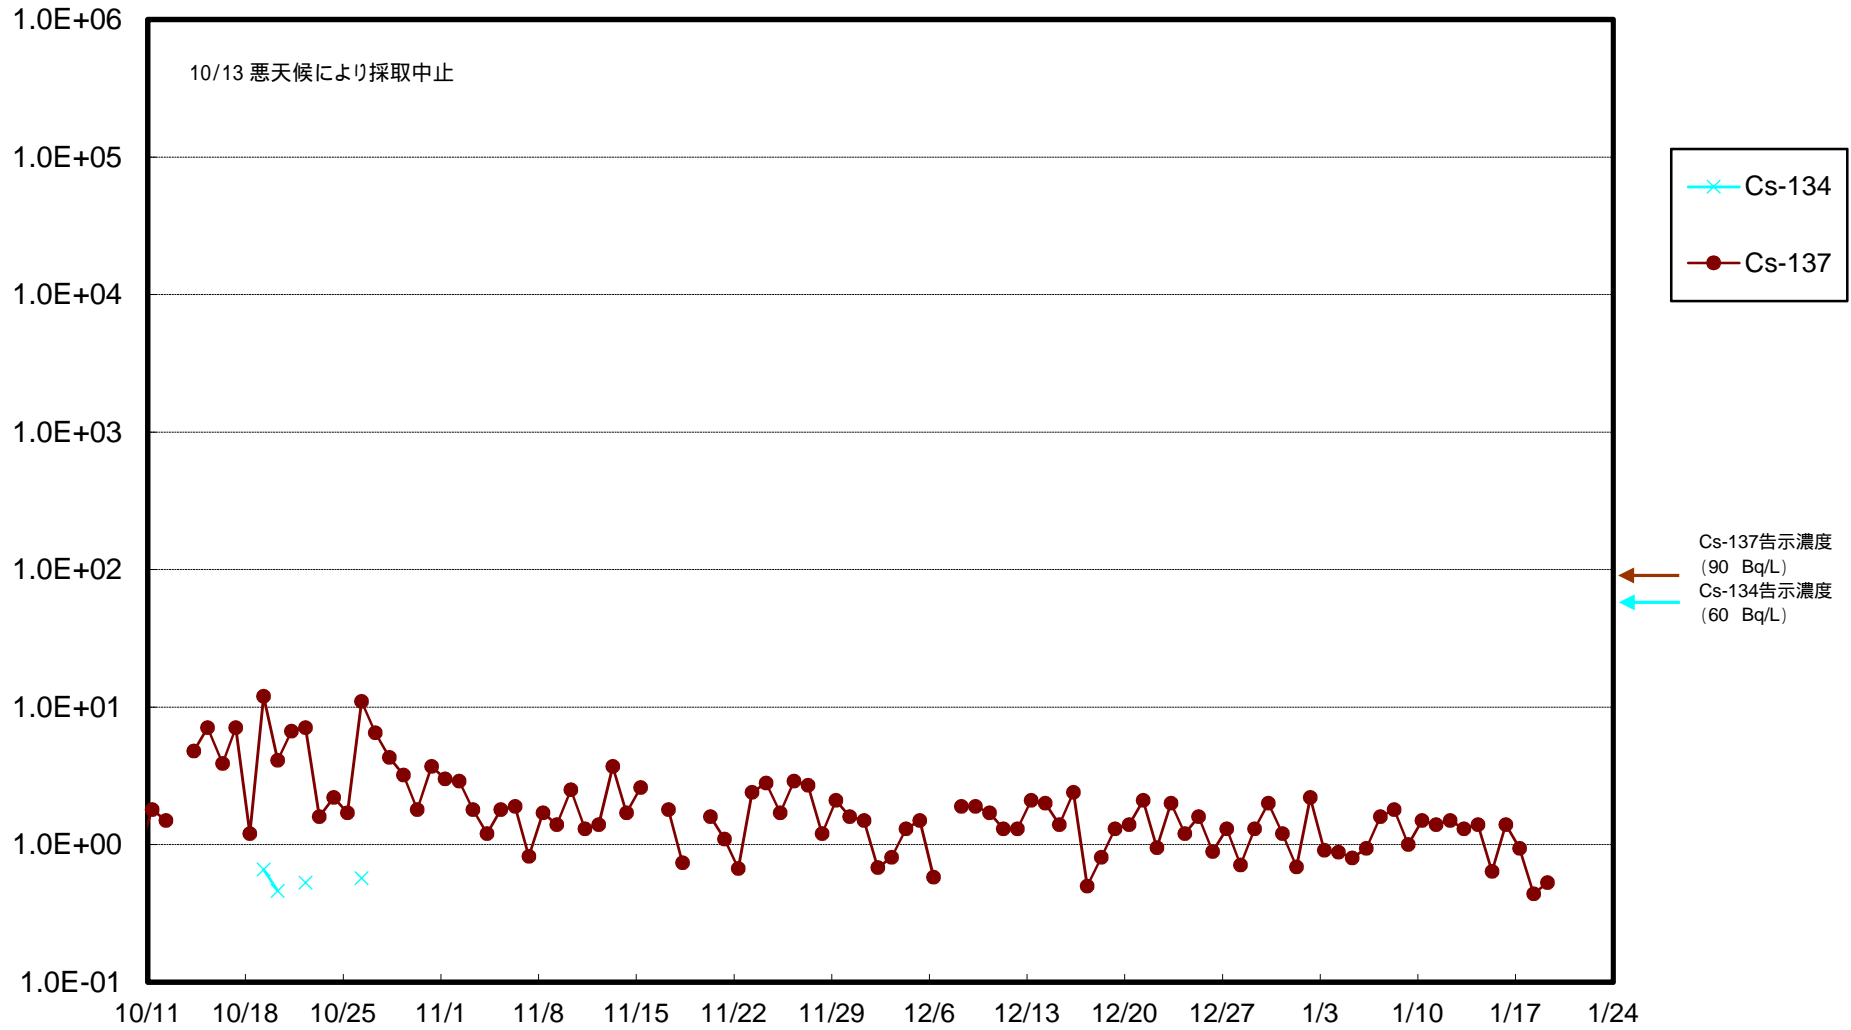

福島第一 物揚場前海水放射能濃度 (Bq / L)

福島第一 1~4号機取水口内北側(東波除堤北側)海水放射能濃度 (Bq / L)

福島第一 1~4号機取水口内南側(遮水壁前)海水放射能濃度(Bq/L)

福島第一 6号機取水口前海水放射能濃度 (Bq / L)

# 福島第一 港湾口海水放射能濃度 (Bq / L)