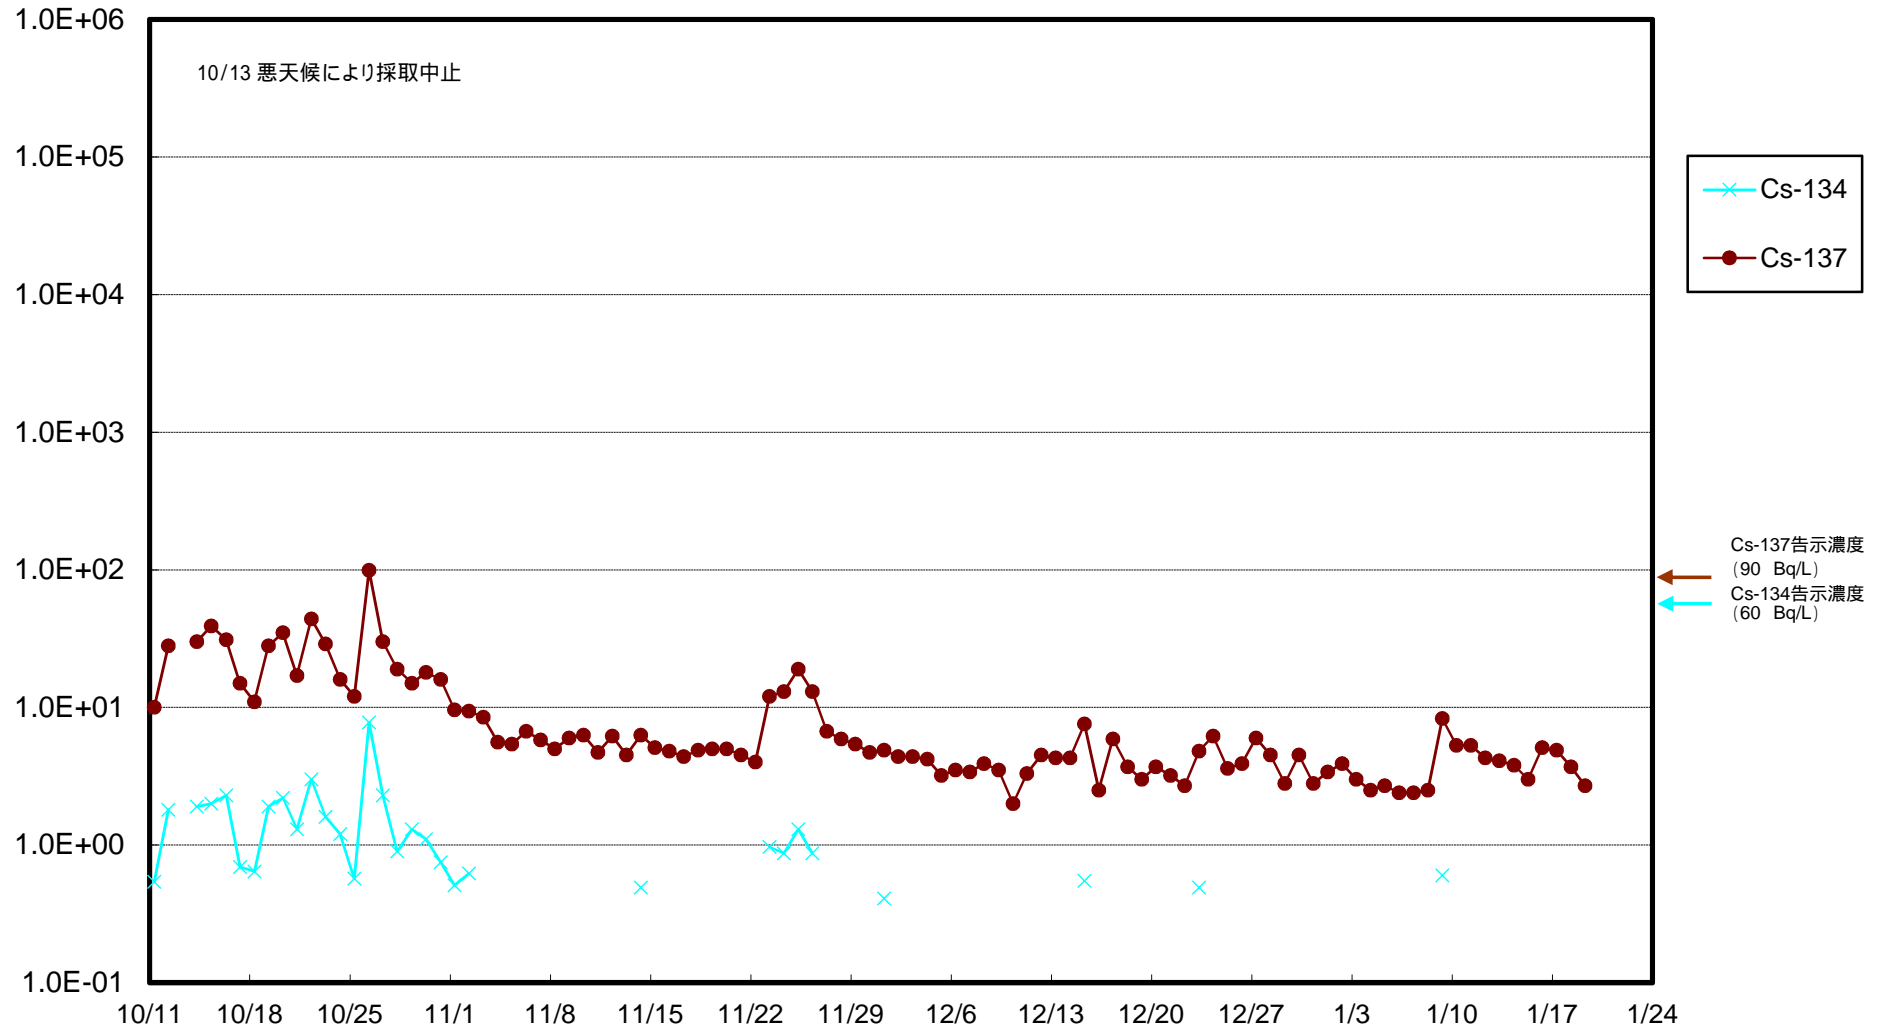

福島第一 物揚場前海水放射能濃度 (Bq / L)

福島第一 1~4号機取水口内北側(東波除堤北側)海水放射能濃度 (Bq / L)

福島第一 1~4号機取水口内南側(遮水壁前)海水放射能濃度(Bq/L)

福島第一 6号機取水口前海水放射能濃度 (Bq / L)

# 福島第一 港湾口海水放射能濃度 (Bq / L)