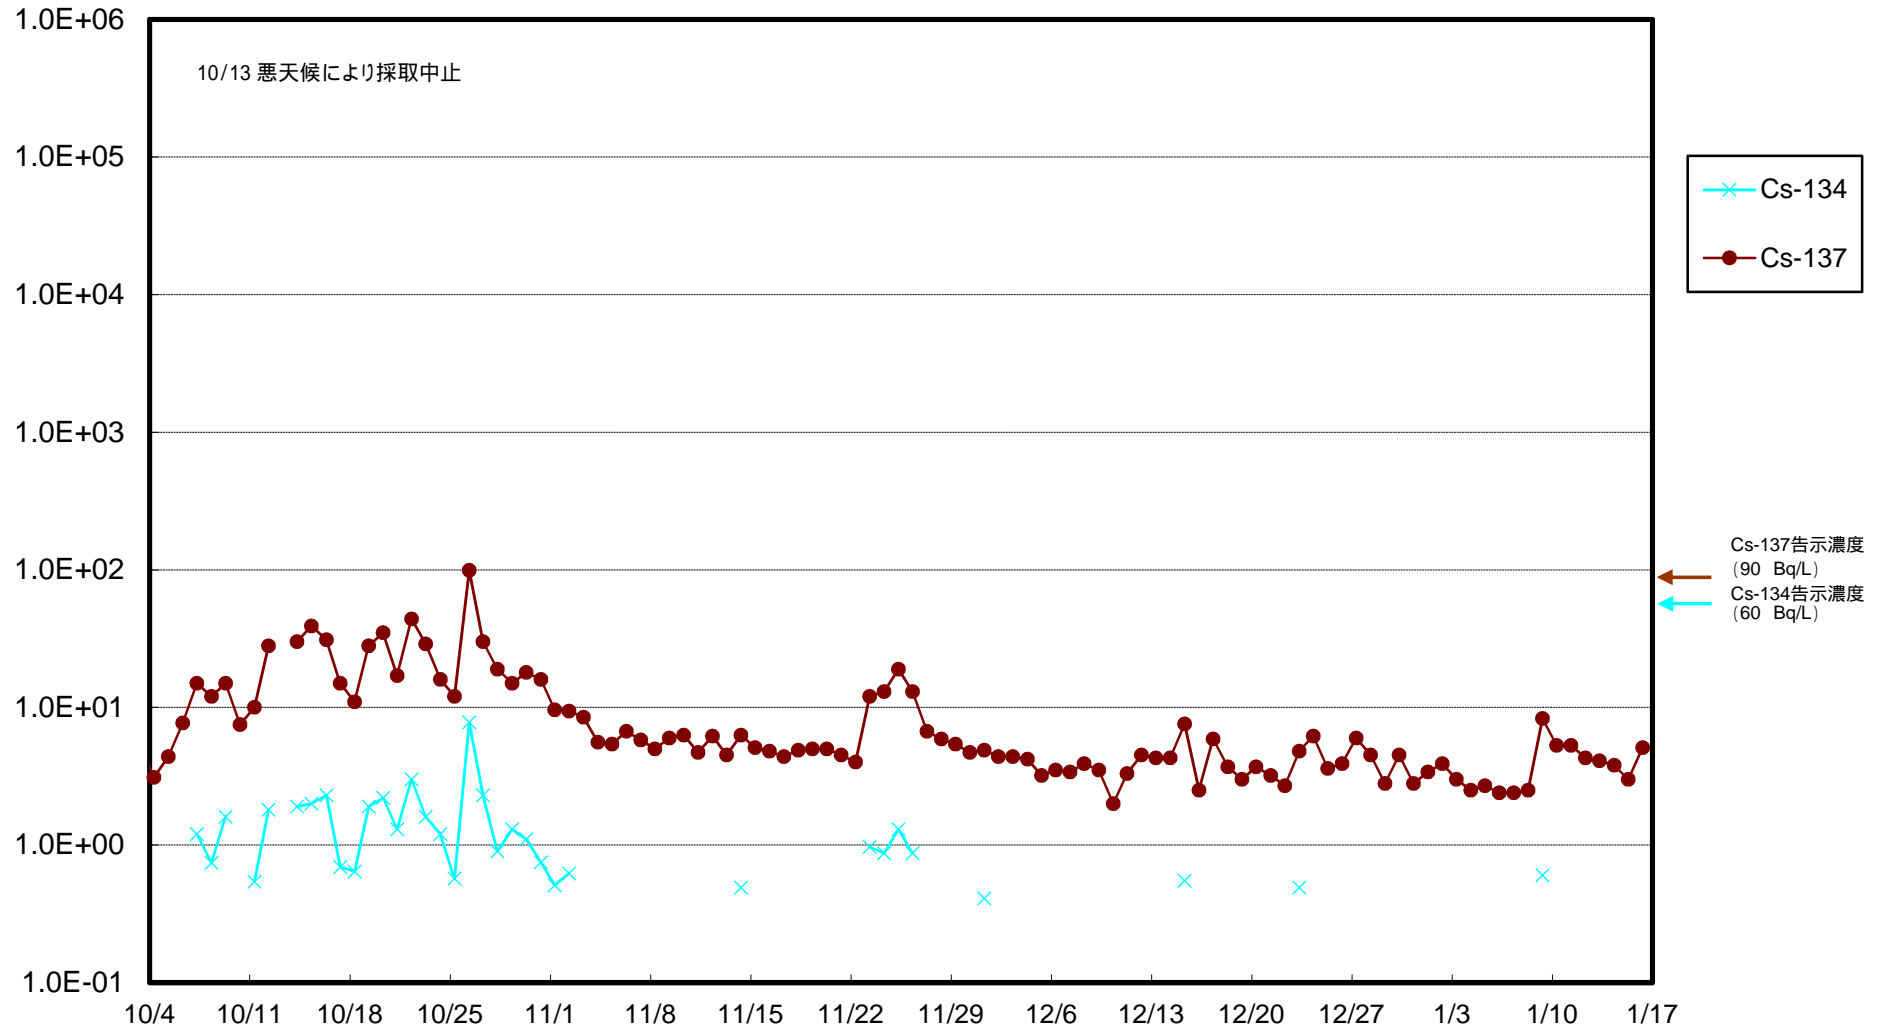

福島第一 物揚場前海水放射能濃度 (Bq / L)

福島第一 1~4号機取水口内北側(東波除堤北側)海水放射能濃度 (Bq/L)

福島第一 1~4号機取水口内南側(遮水壁前)海水放射能濃度 (Bq / L)

福島第一 6号機取水口前海水放射能濃度 (Bq / L)

# 福島第一 港湾口海水放射能濃度 (Bq / L)