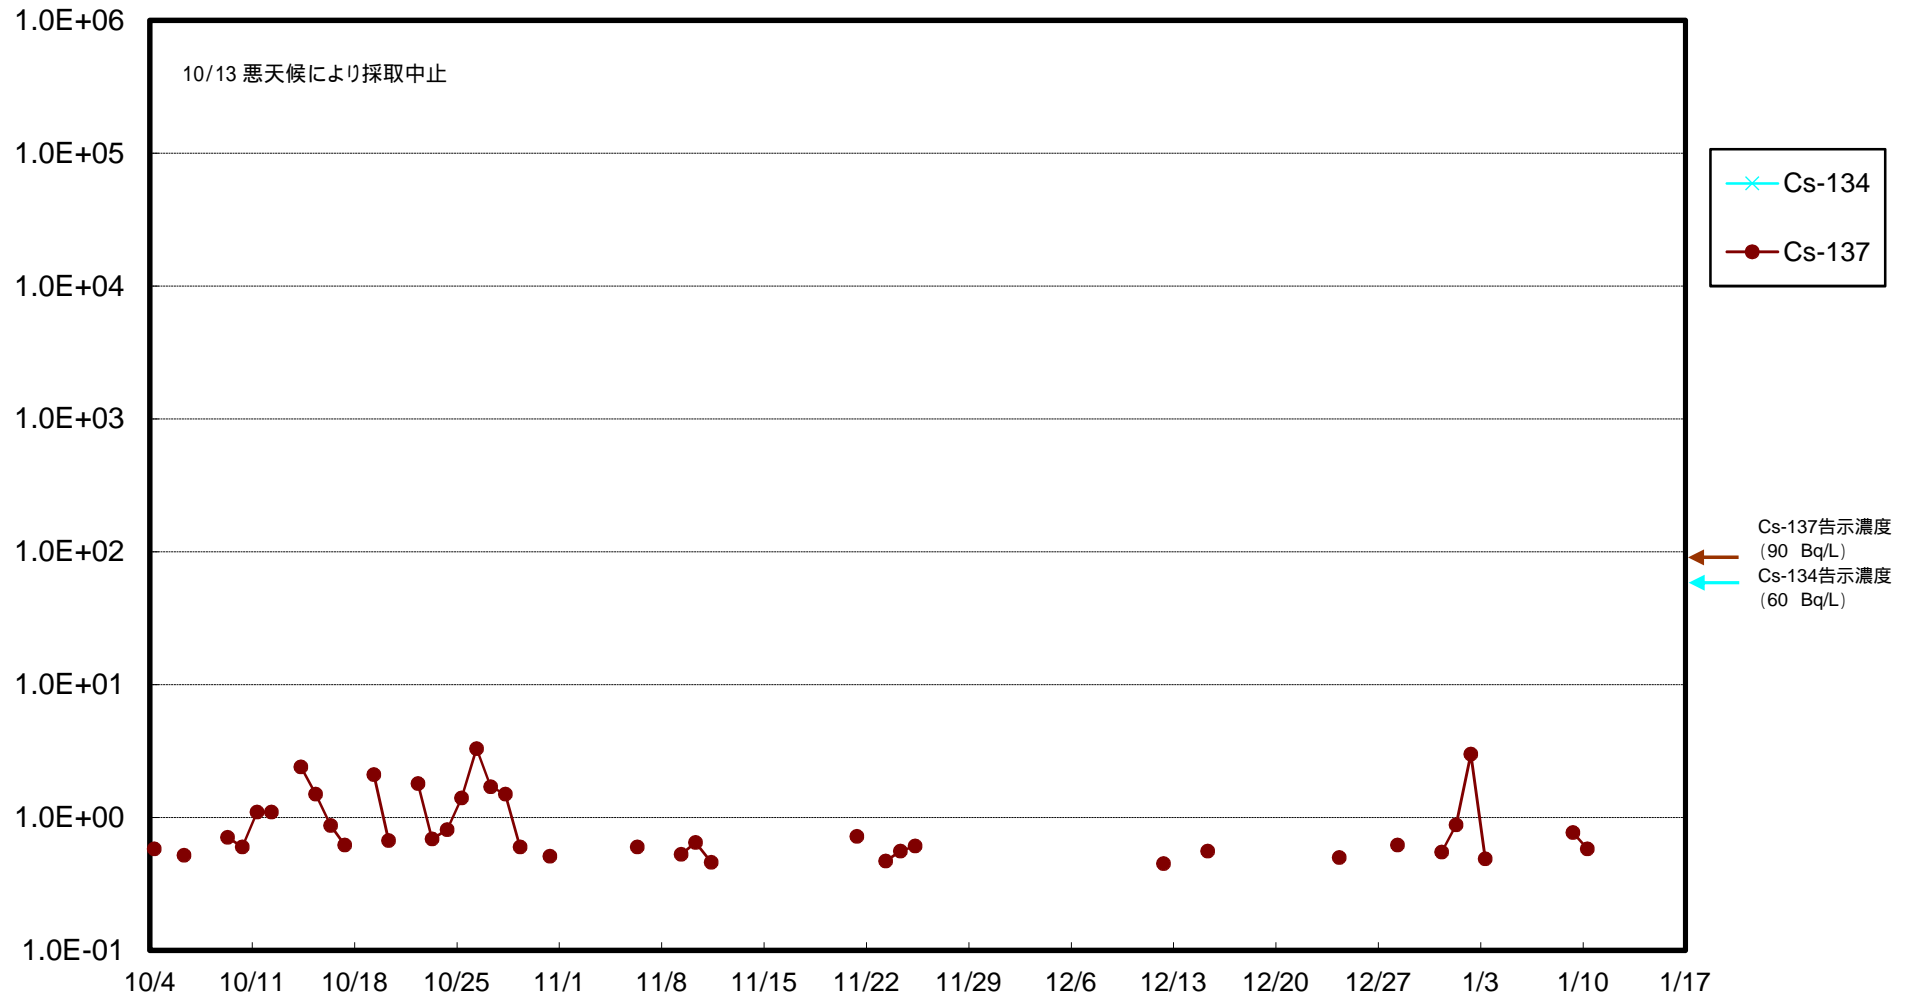

福島第一 物揚場前海水放射能濃度 (Bq / L)

福島第一 1~4号機取水口内北側(東波除堤北側)海水放射能濃度 (Bq/L)

福島第一 1~4号機取水口内南側(遮水壁前)海水放射能濃度 (Bq / L)

福島第一 6号機取水口前海水放射能濃度 (Bq / L)

# 福島第一 港湾口海水放射能濃度 (Bq / L)