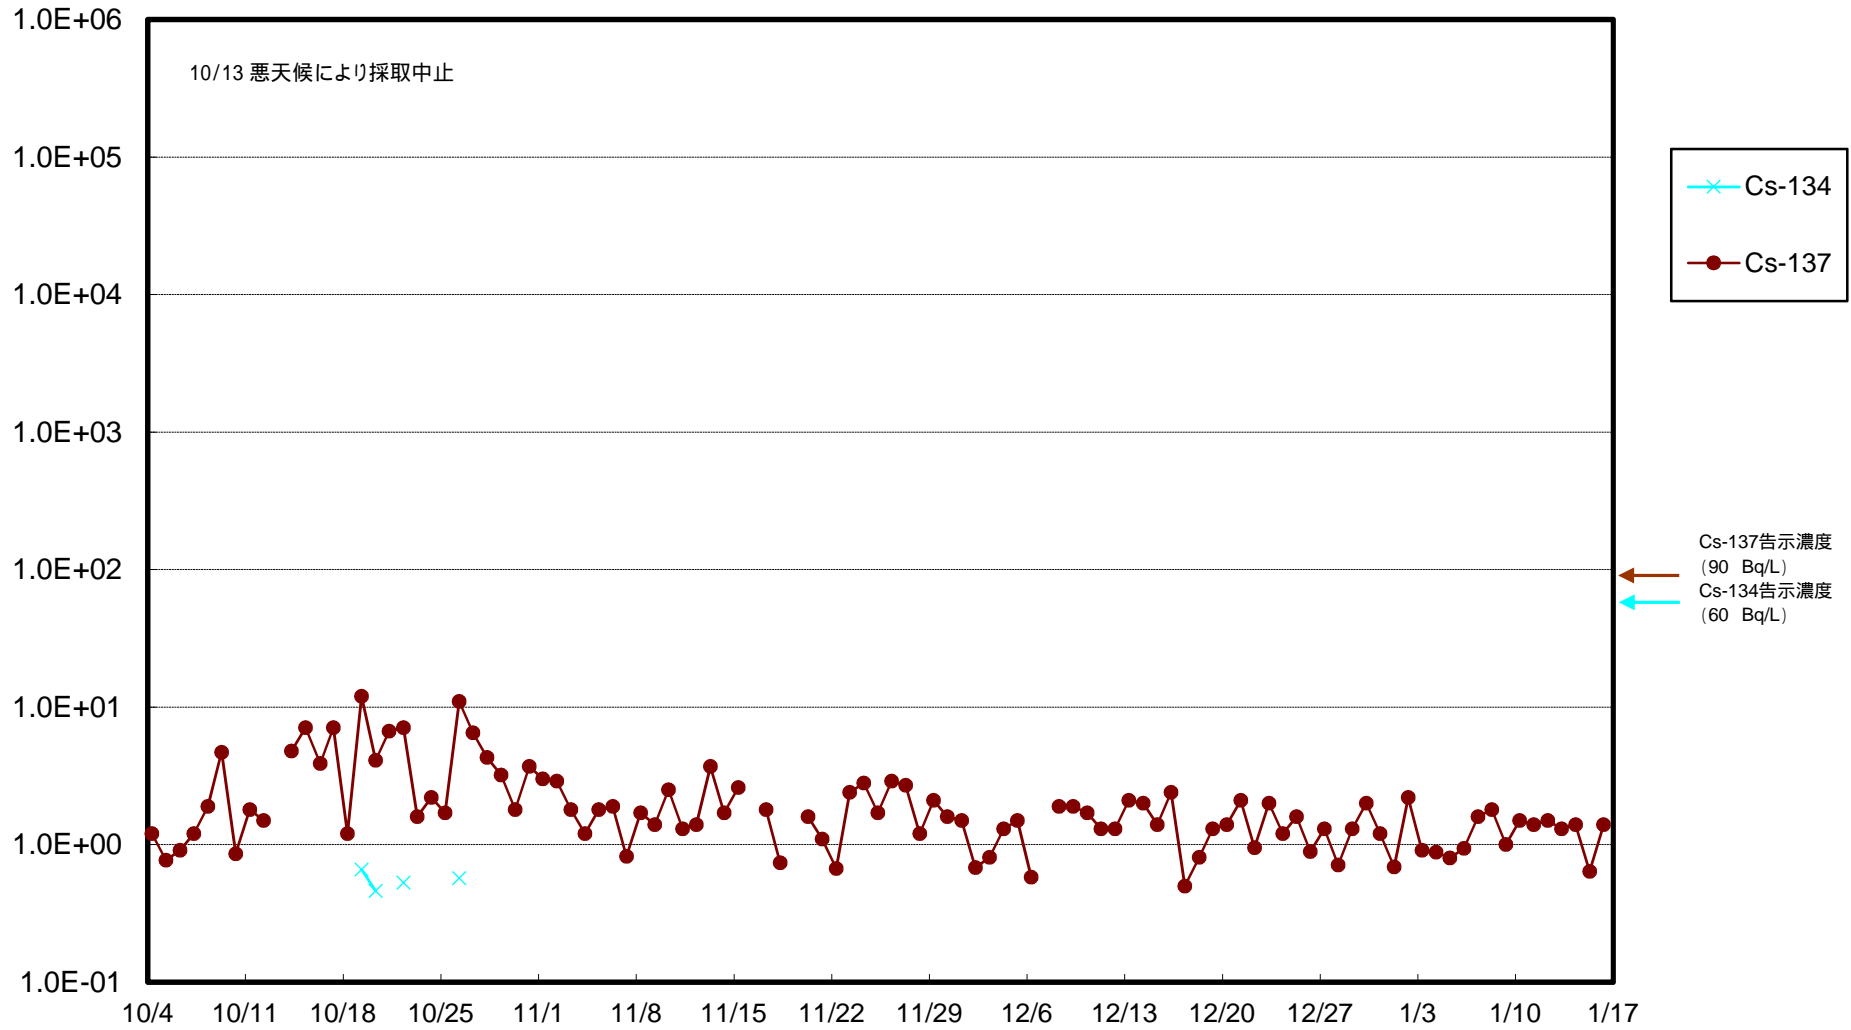

福島第一 物揚場前海水放射能濃度 (Bq / L)

福島第一 1~4号機取水口内北側(東波除堤北側)海水放射能濃度 (Bq/L)

福島第一 1~4号機取水口内南側(遮水壁前)海水放射能濃度 (Bq / L)

福島第一 6号機取水口前海水放射能濃度 (Bq / L)

# 福島第一 港湾口海水放射能濃度 (Bq / L)