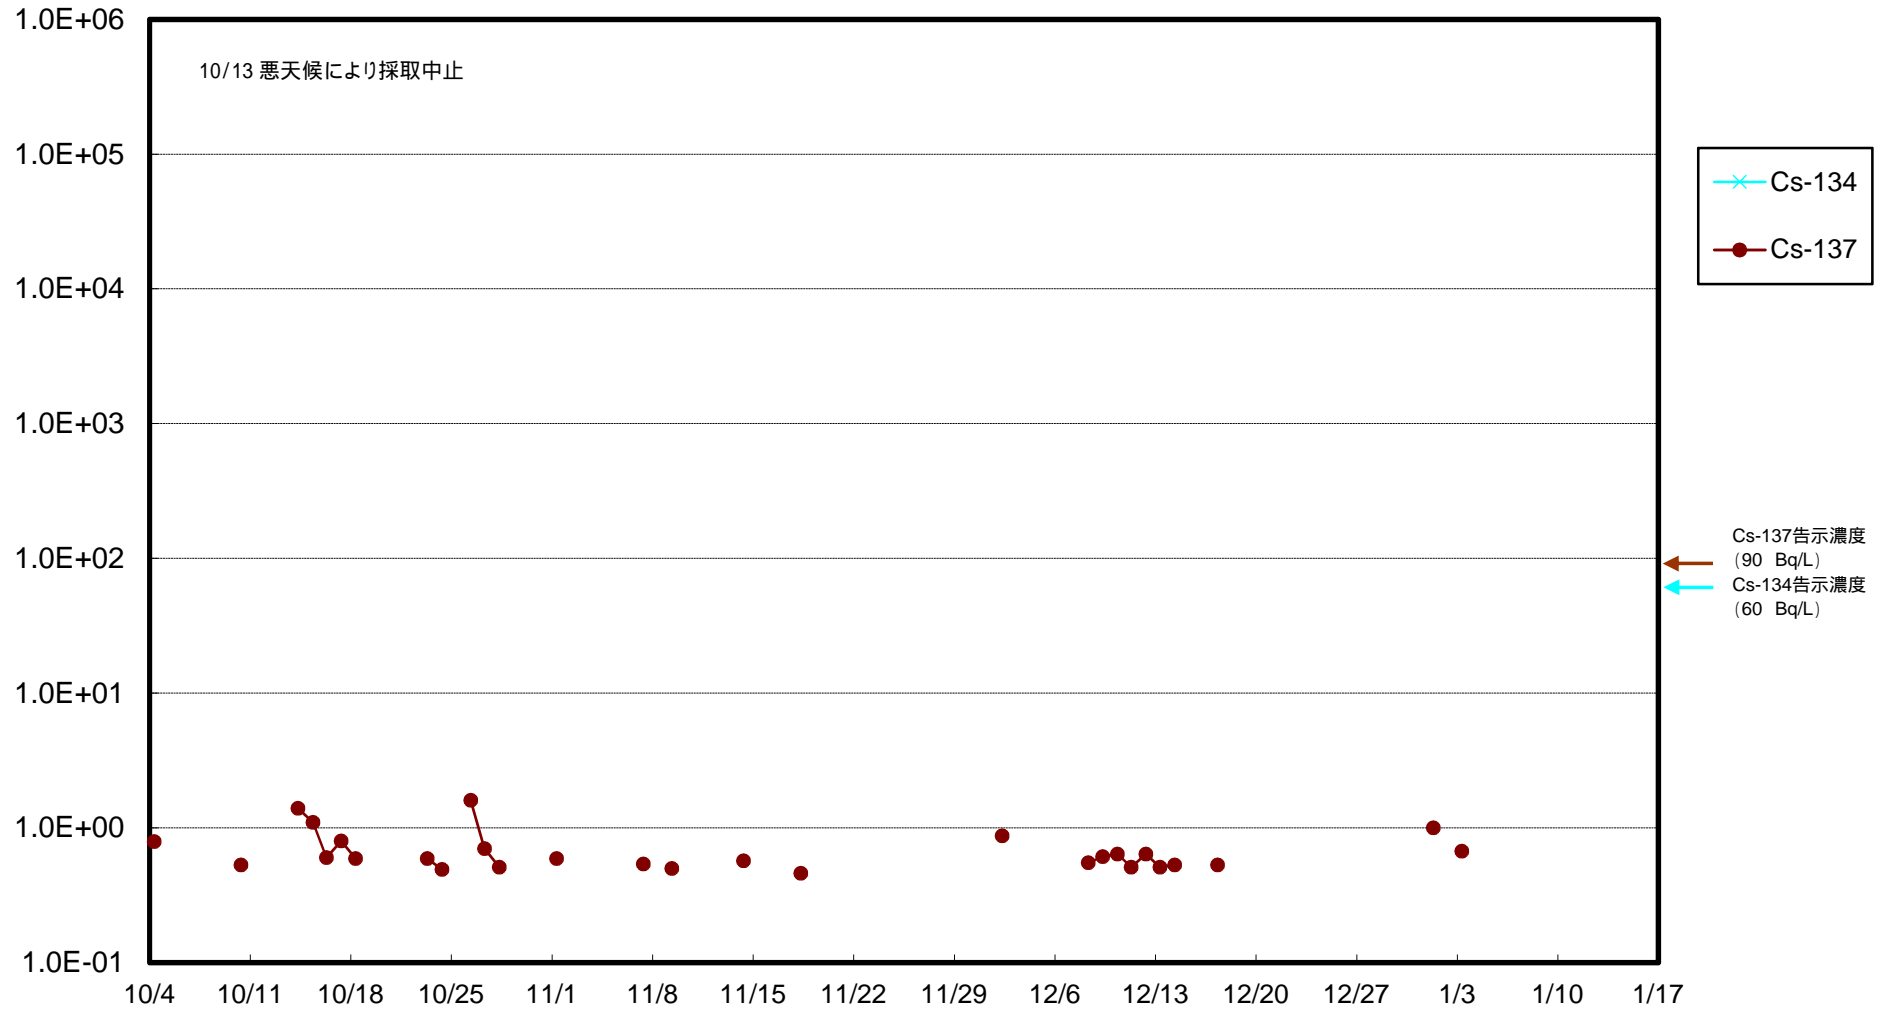

福島第一 物揚場前海水放射能濃度 (Bq / L)

福島第一 1~4号機取水口内北側(東波除堤北側)海水放射能濃度 (Bq/L)

福島第一 1~4号機取水口内南側(遮水壁前)海水放射能濃度 (Bq / L)

福島第一 6号機取水口前海水放射能濃度 (Bq / L)

# 福島第一 港湾口海水放射能濃度 (Bq / L)