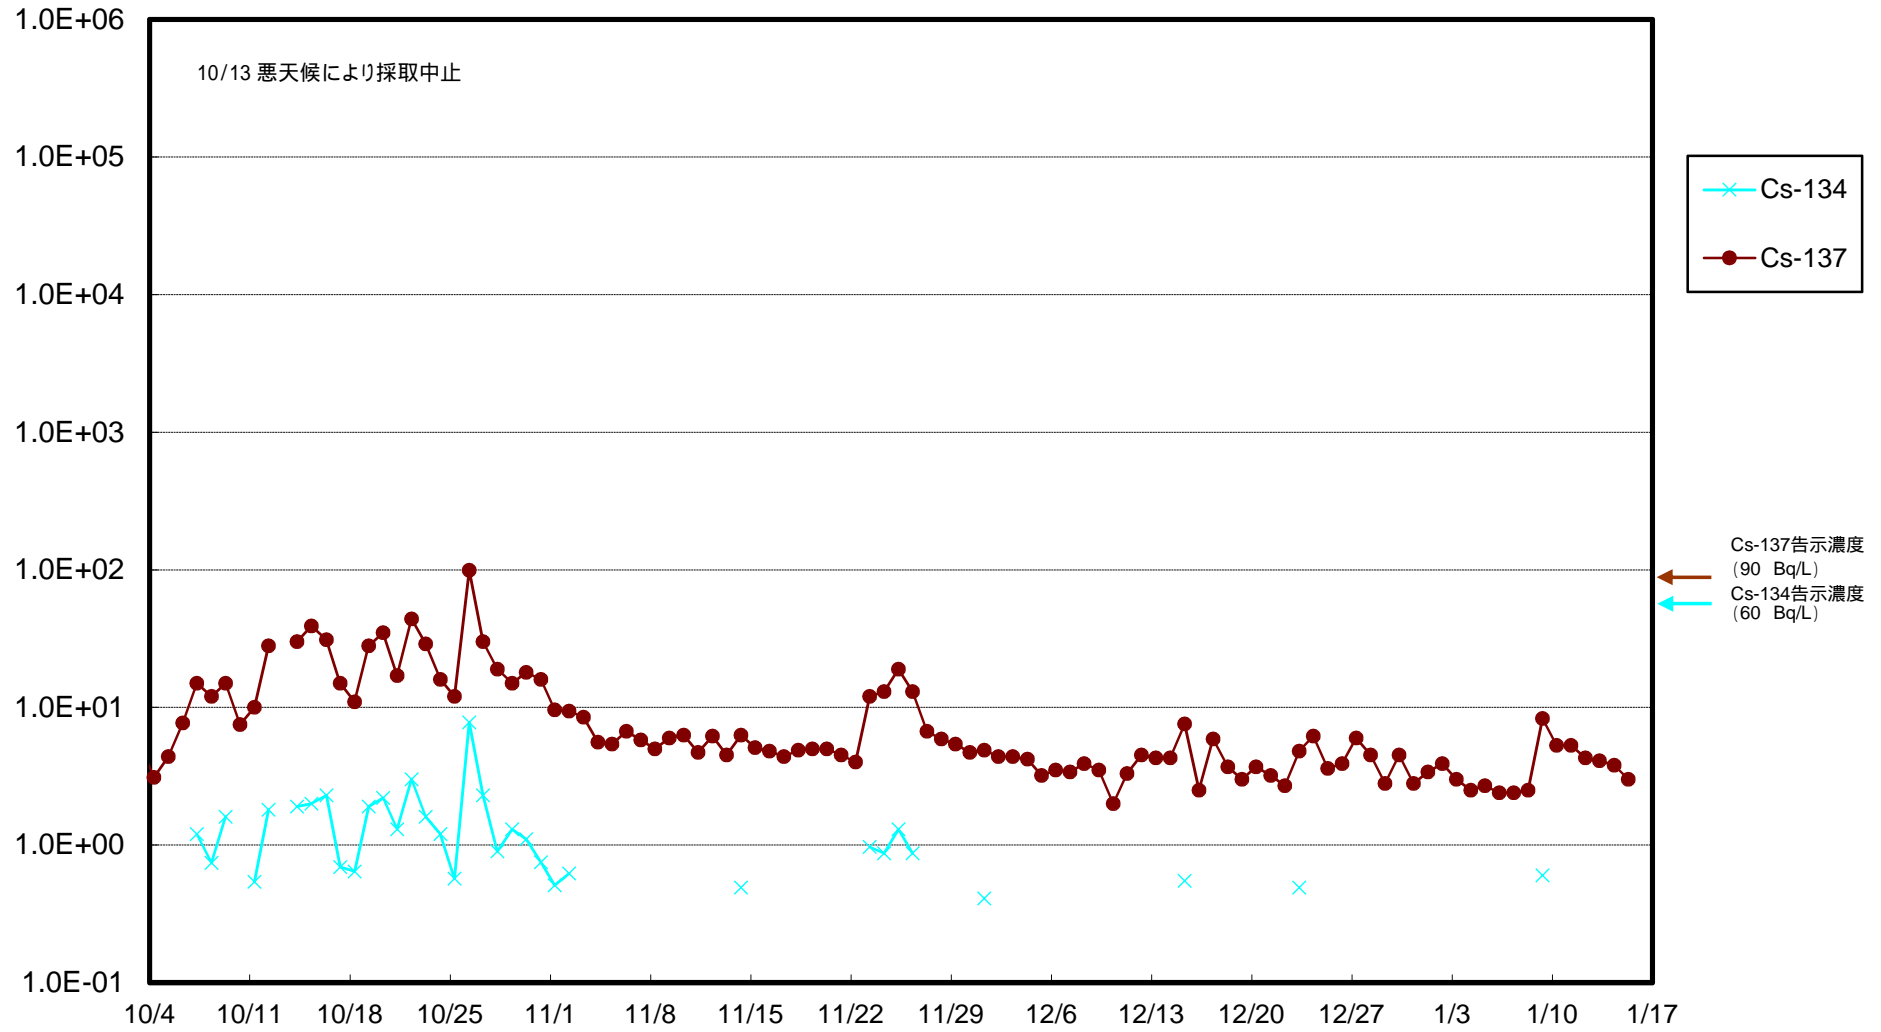

福島第一 物揚場前海水放射能濃度 (Bq / L)

福島第一 1~4号機取水口内北側(東波除堤北側)海水放射能濃度 (Bq/L)

福島第一 1~4号機取水口内南側(遮水壁前)海水放射能濃度(Bq/L)

福島第一 6号機取水口前海水放射能濃度 (Bq / L)

福島第一 港湾口海水放射能濃度 (Bq / L)