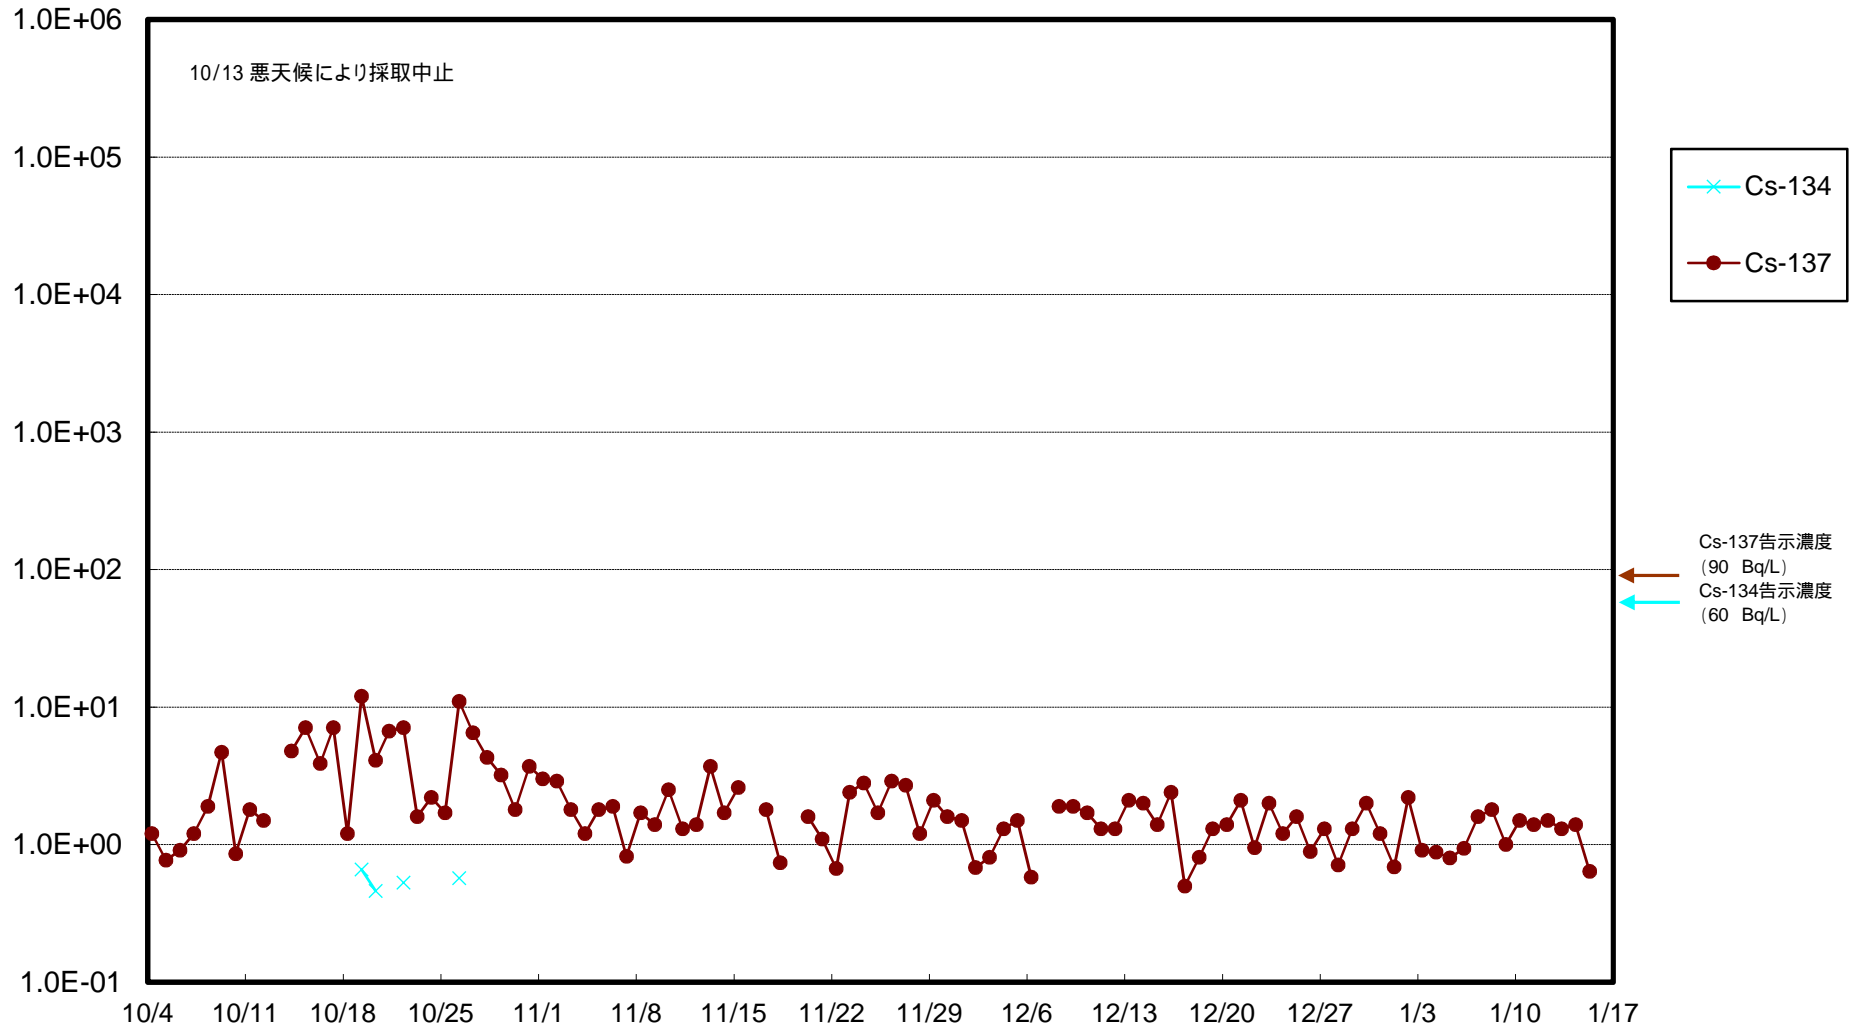

福島第一 物揚場前海水放射能濃度 (Bq / L)

福島第一 1~4号機取水口内北側(東波除堤北側)海水放射能濃度 (Bq/L)

福島第一 1~4号機取水口内南側(遮水壁前)海水放射能濃度(Bq/L)

福島第一 6号機取水口前海水放射能濃度 (Bq / L)

福島第一 港湾口海水放射能濃度 (Bq / L)