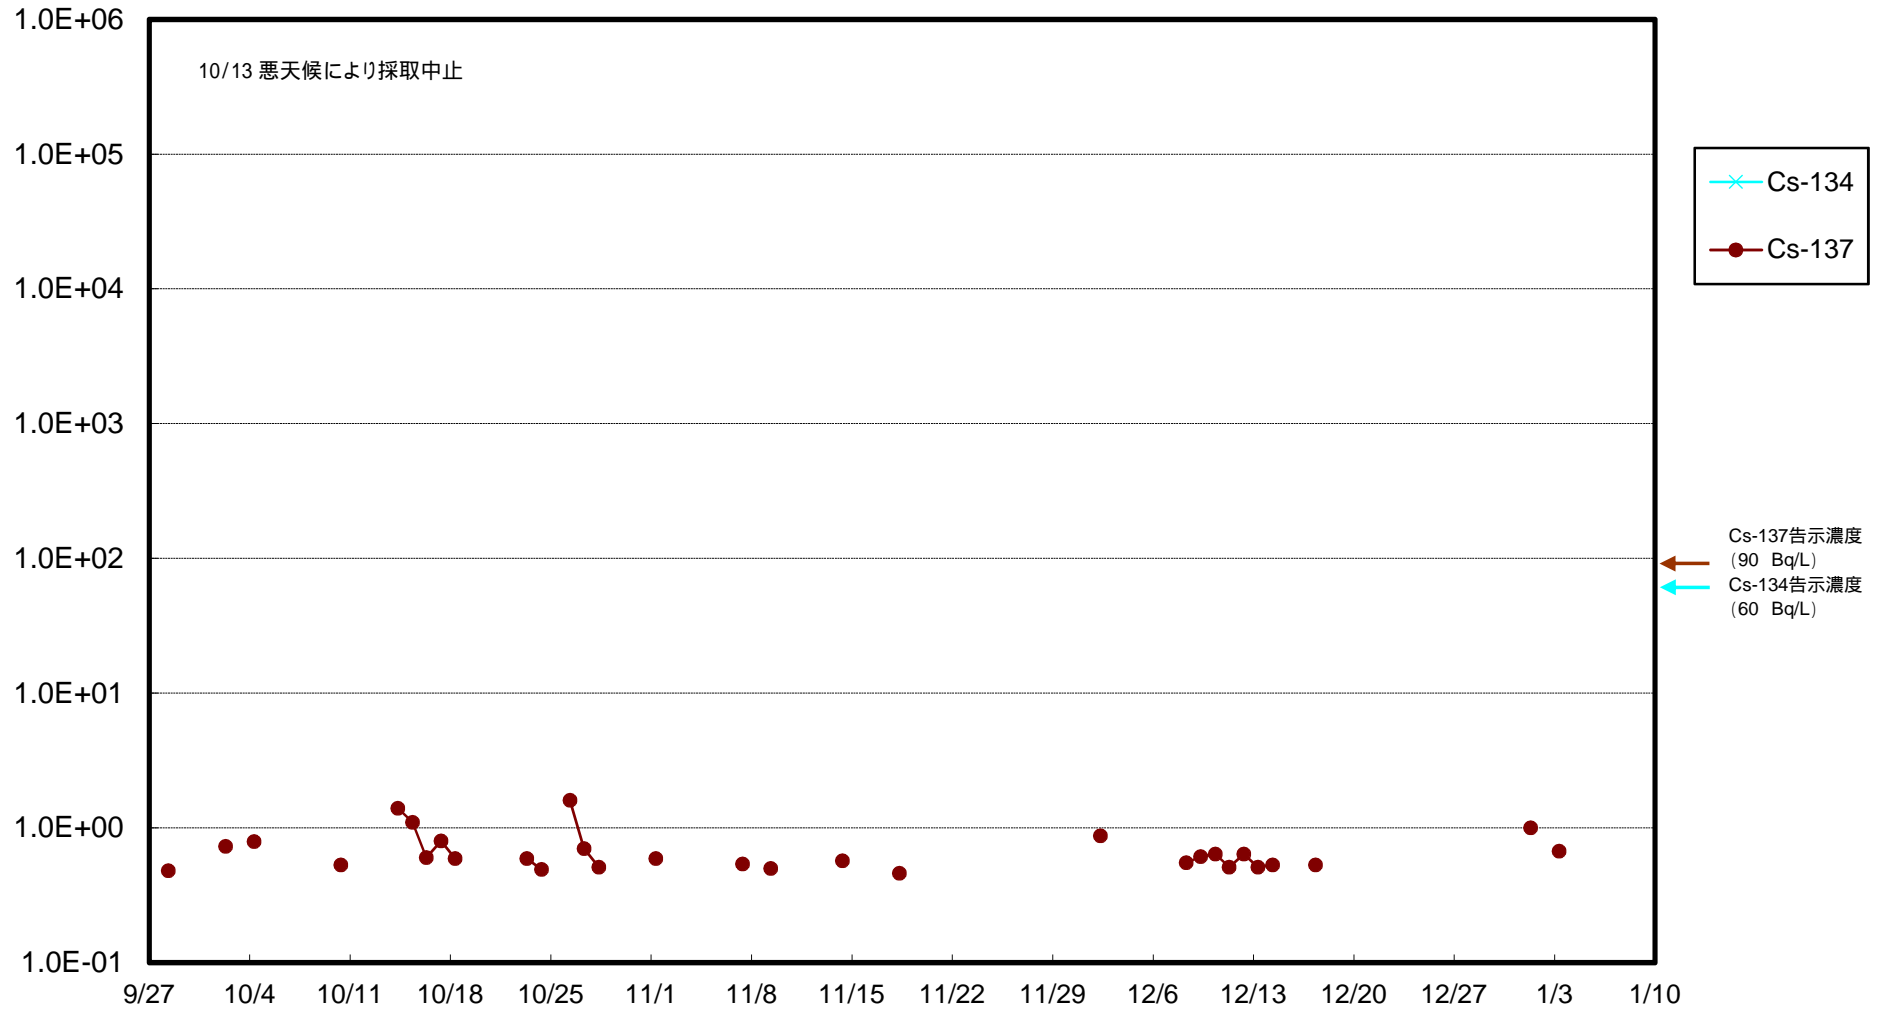

福島第一 物揚場前海水放射能濃度 (Bq / L)

福島第一 1~4号機取水口内北側(東波除堤北側)海水放射能濃度 (Bq / L)

福島第一 1~4号機取水口内南側(遮水壁前)海水放射能濃度(Bq/L)

福島第一 6号機取水口前海水放射能濃度 (Bq / L)

福島第一 港湾口海水放射能濃度 (Bq / L)