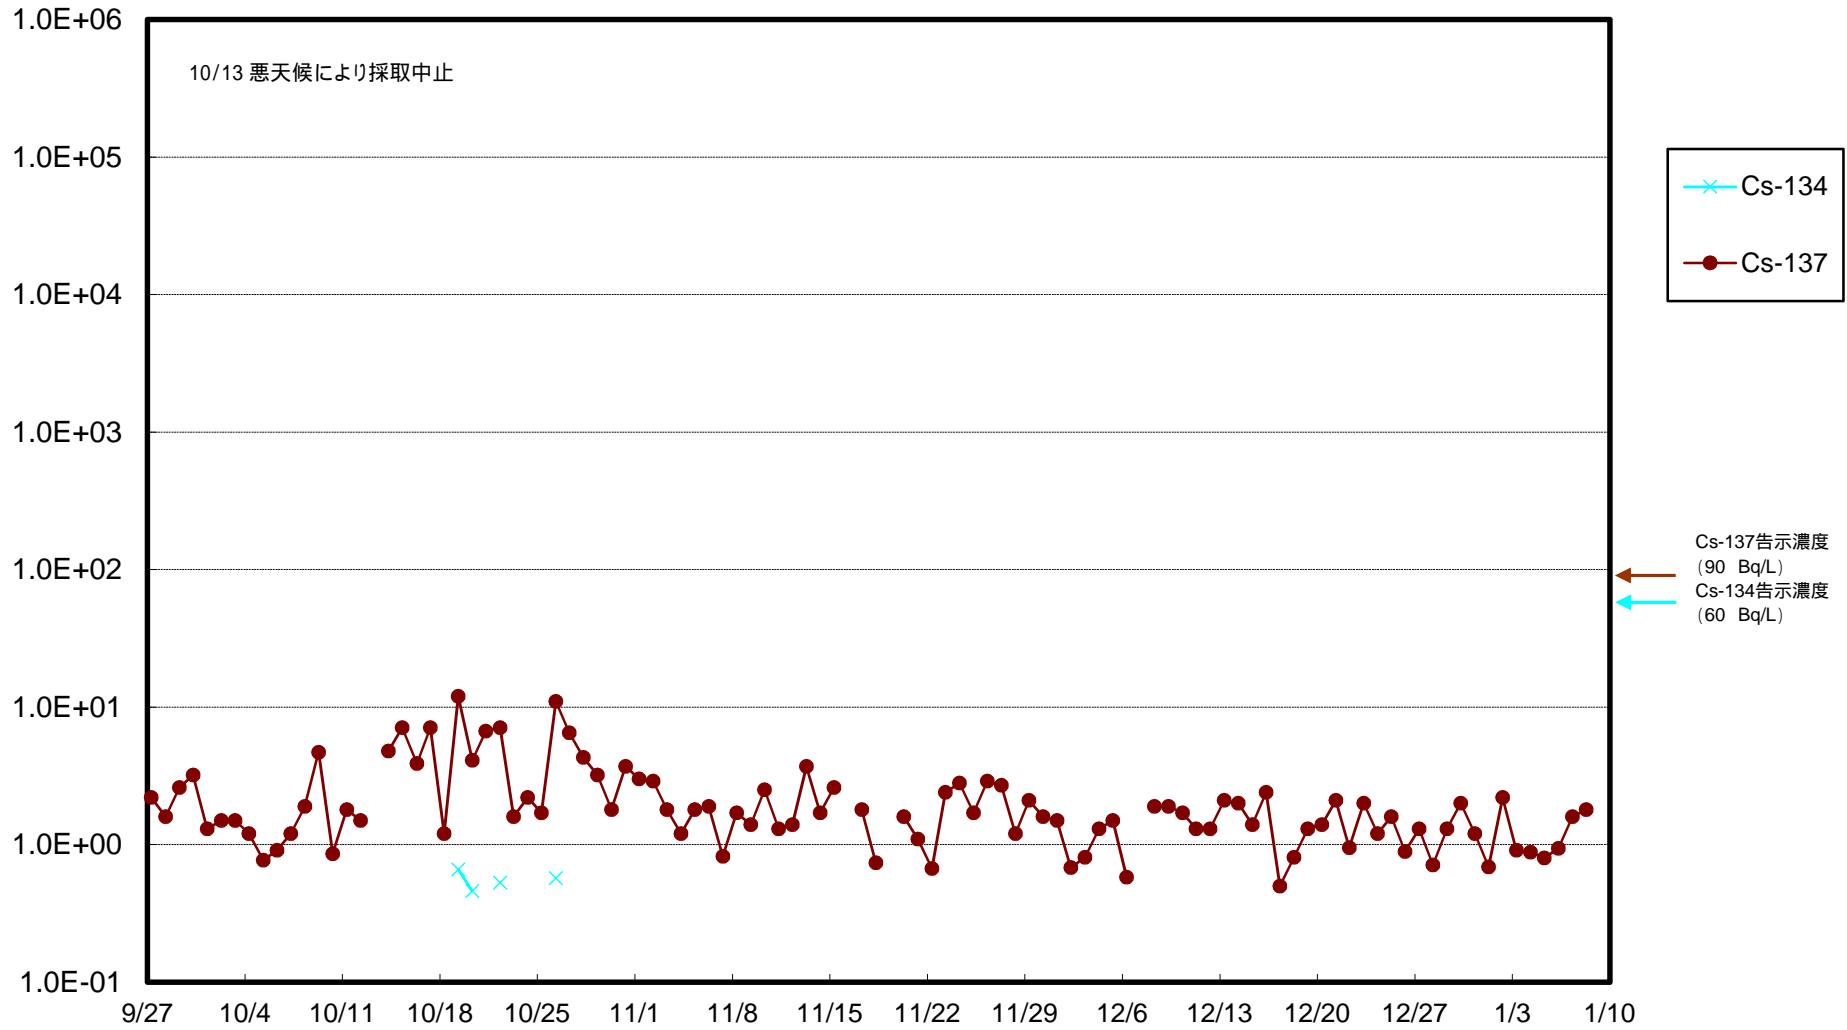

福島第一 物揚場前海水放射能濃度 (Bq / L)

福島第一 1~4号機取水口内北側(東波除堤北側)海水放射能濃度 (Bq / L)

福島第一 1~4号機取水口内南側(遮水壁前)海水放射能濃度(Bq/L)

福島第一 6号機取水口前海水放射能濃度 (Bq / L)

福島第一 港湾口海水放射能濃度 (Bq / L)