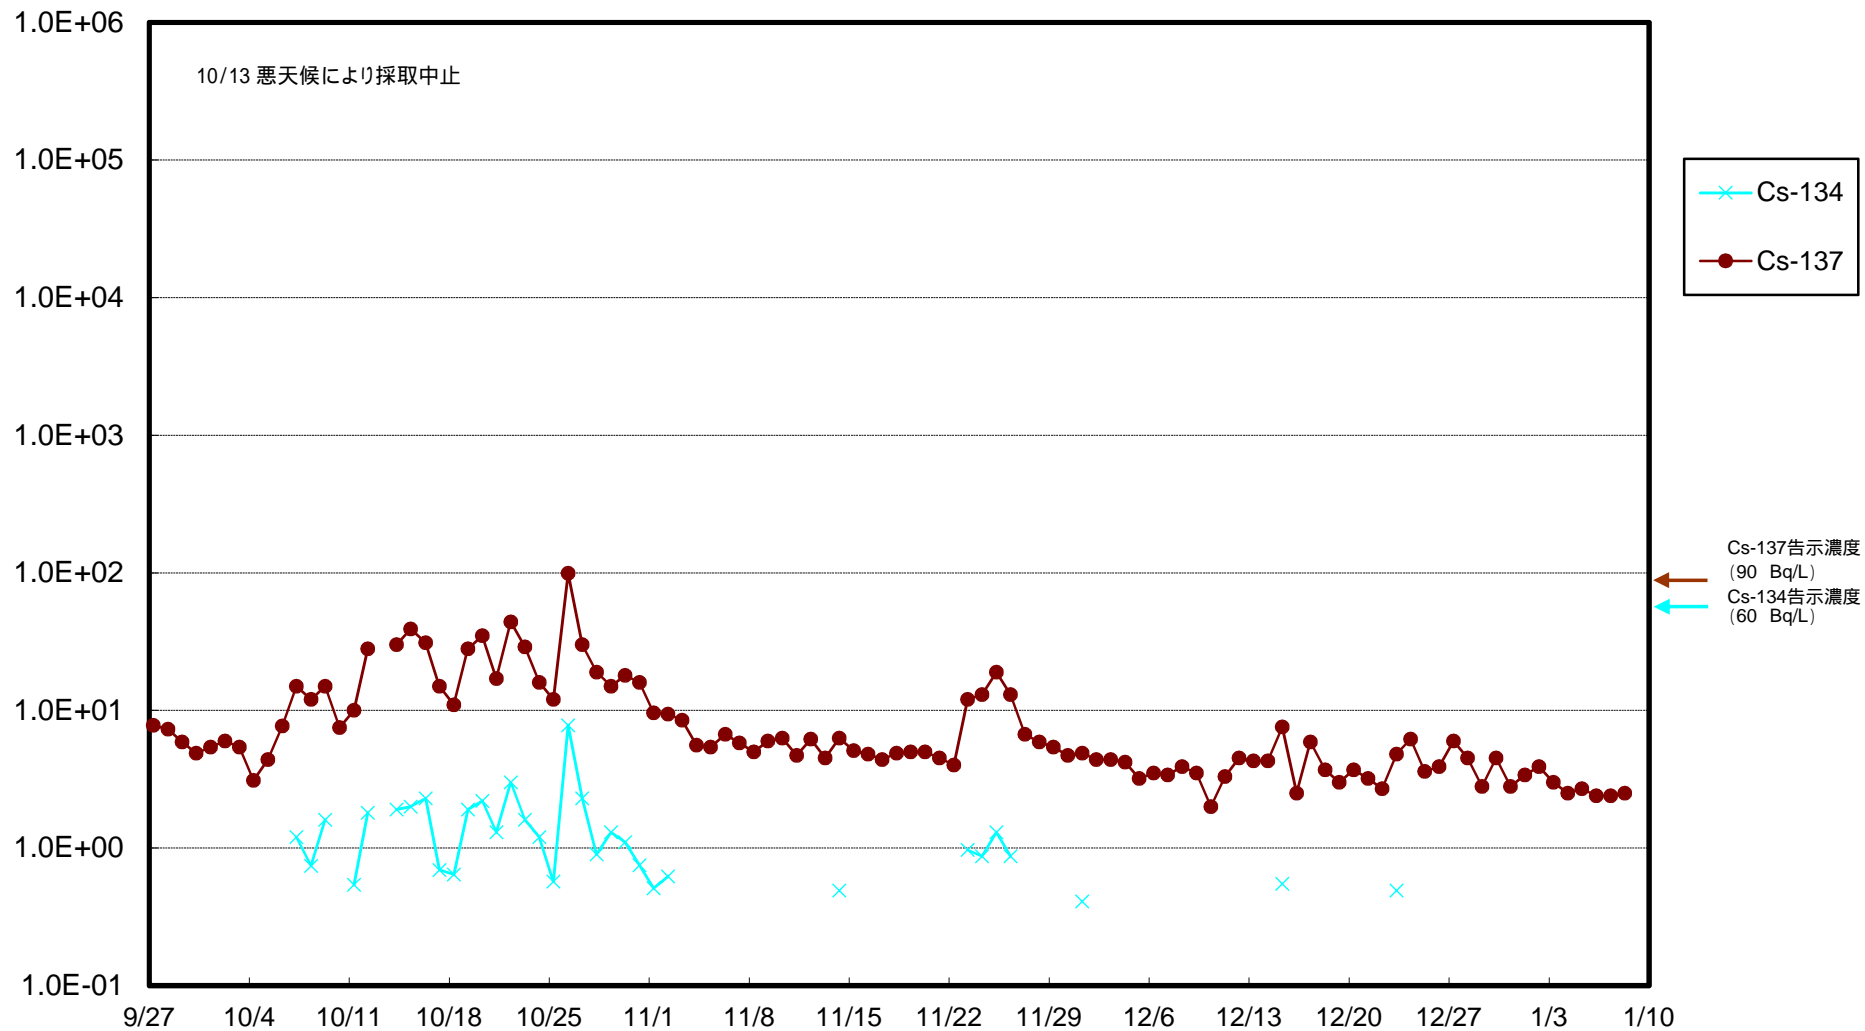

福島第一 物揚場前海水放射能濃度 (Bq / L)

福島第一 1~4号機取水口内北側(東波除堤北側)海水放射能濃度 (Bq / L)

福島第一 1~4号機取水口内南側(遮水壁前)海水放射能濃度(Bq/L)

福島第一 6号機取水口前海水放射能濃度 (Bq / L)

福島第一 港湾口海水放射能濃度 (Bq / L)