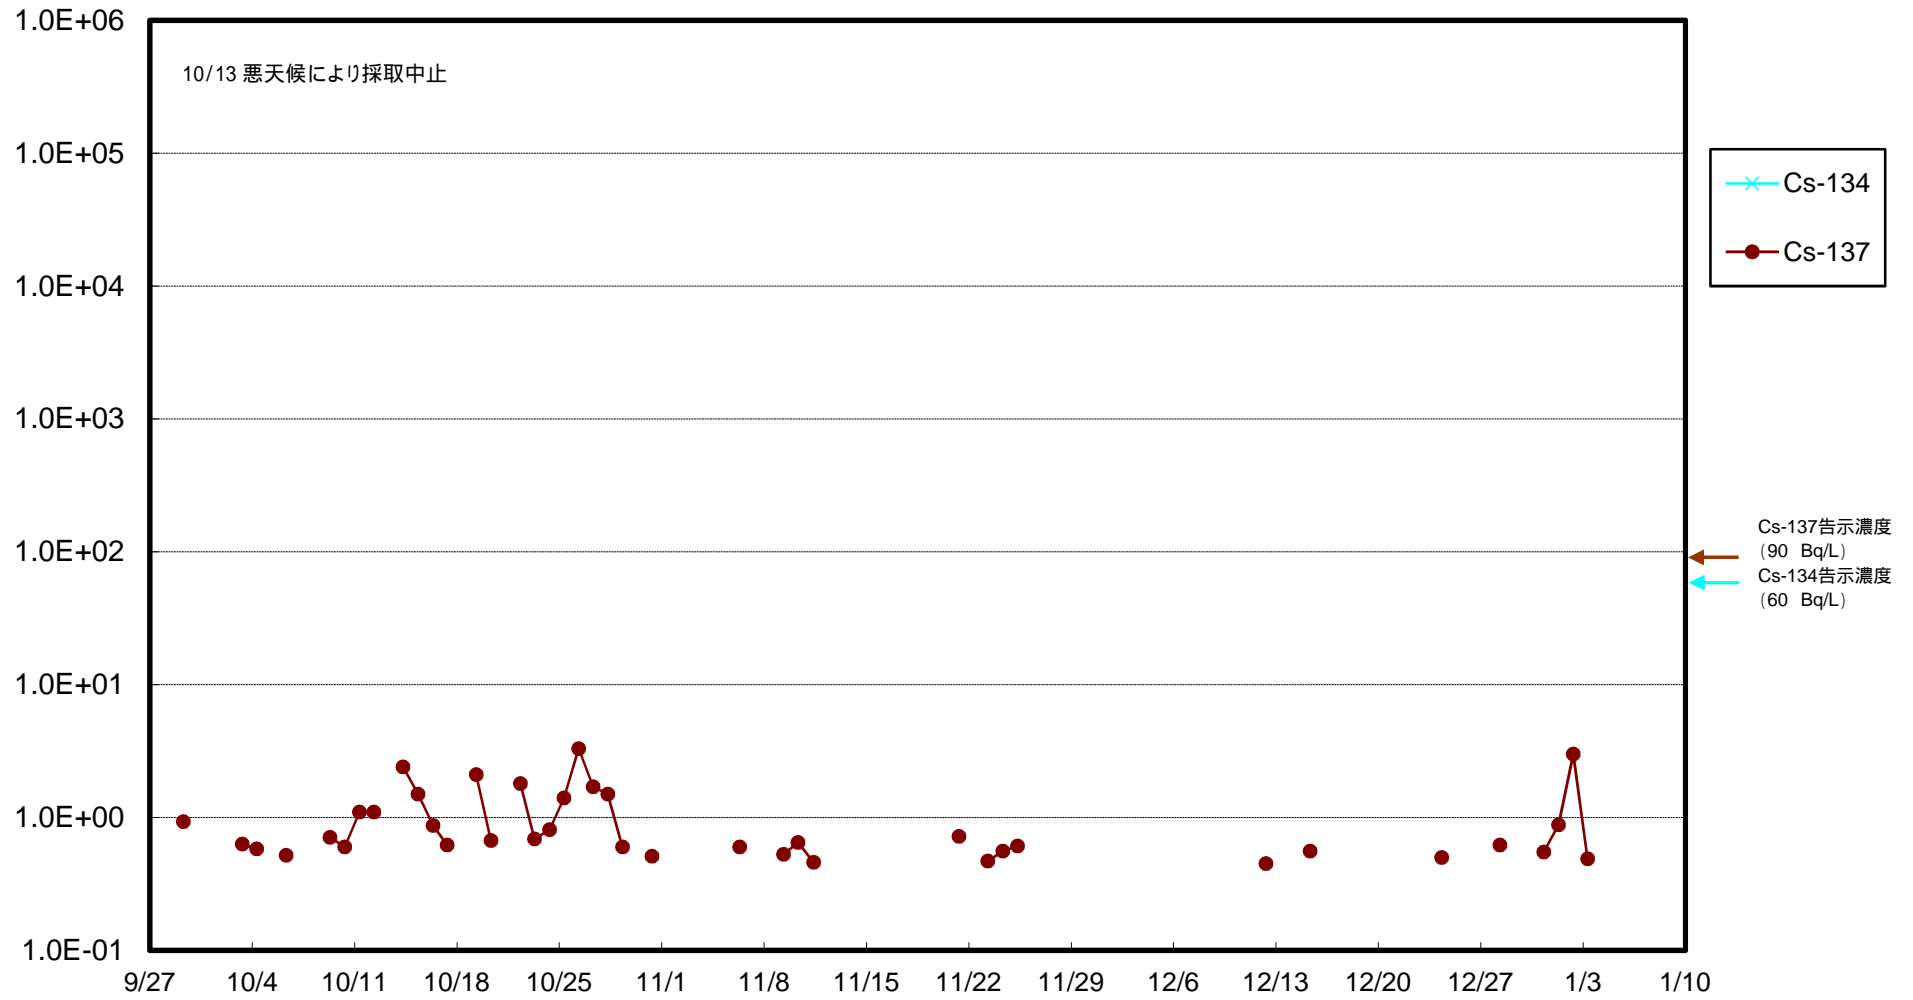

福島第一 物揚場前海水放射能濃度 (Bq / L)

福島第一 1~4号機取水口内北側(東波除堤北側)海水放射能濃度 (Bq / L)

福島第一 1~4号機取水口内南側(遮水壁前)海水放射能濃度(Bq/L)

福島第一 6号機取水口前海水放射能濃度 (Bq / L)

福島第一 港湾口海水放射能濃度 (Bq / L)