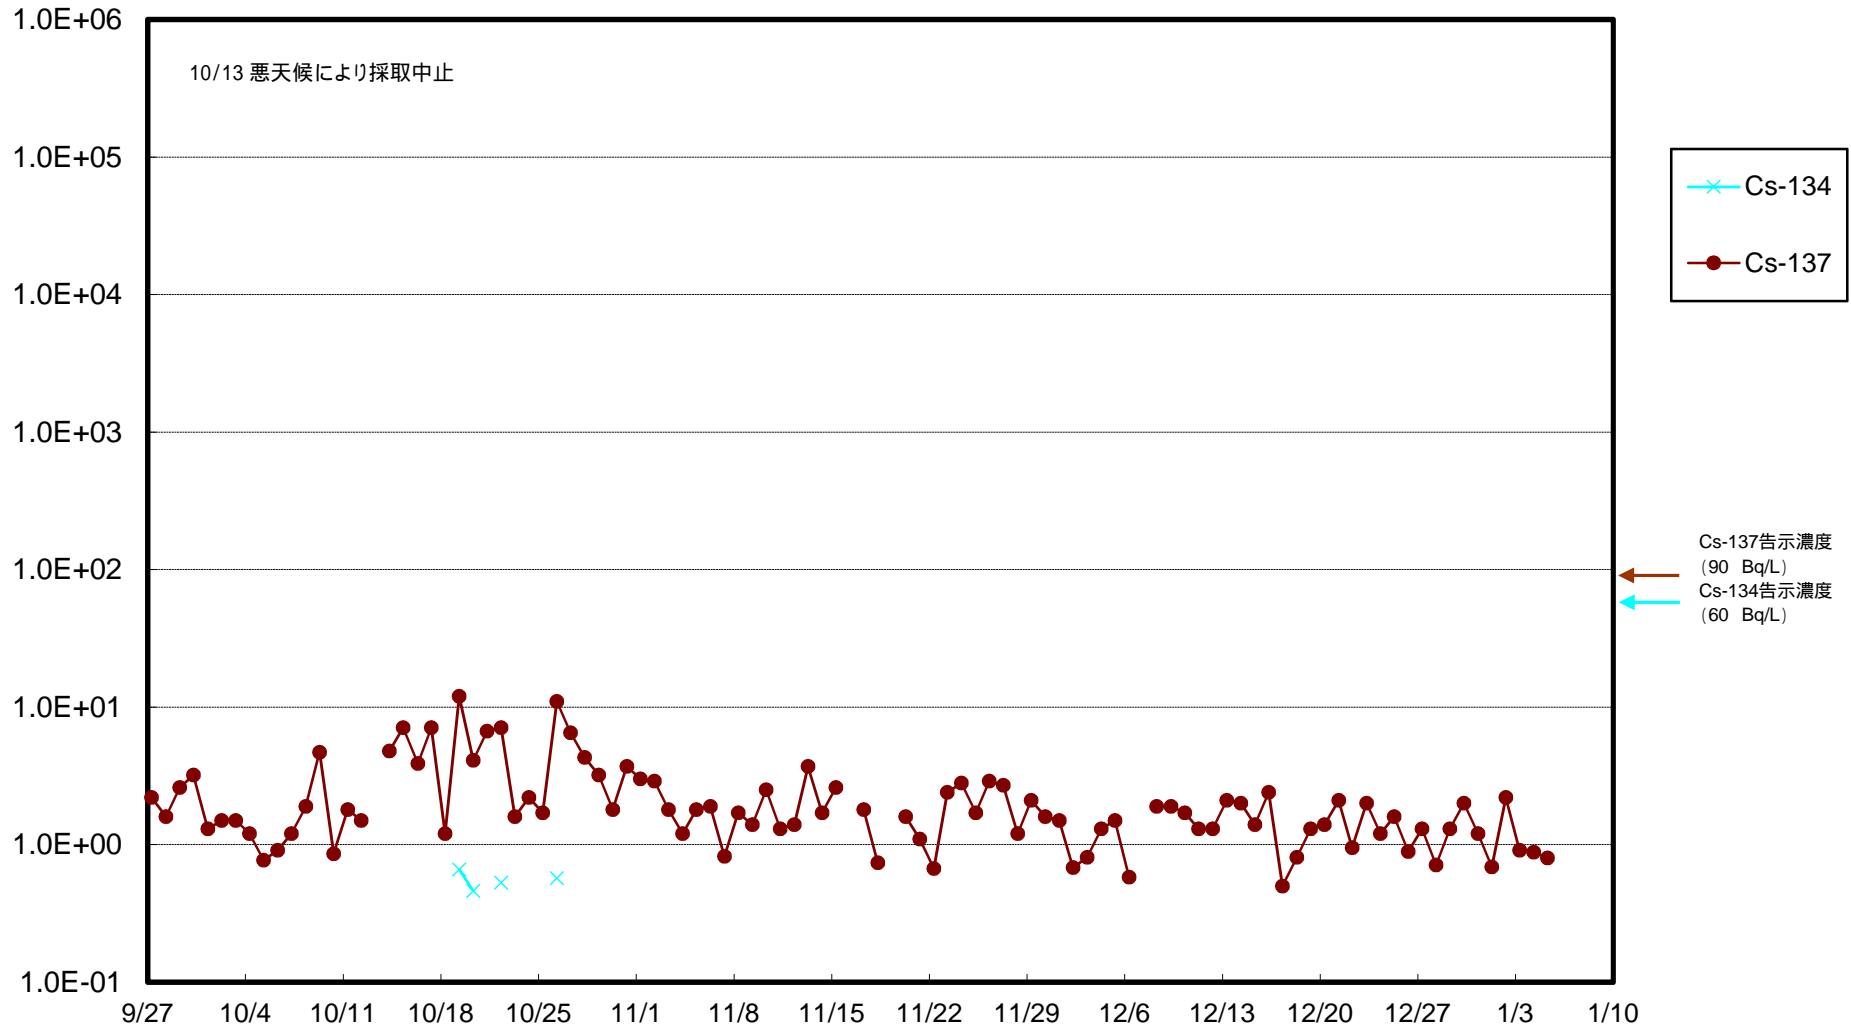

福島第一 物揚場前海水放射能濃度 (Bq / L)

福島第一 1~4号機取水口内北側(東波除堤北側)海水放射能濃度 (Bq / L)

福島第一 1~4号機取水口内南側(遮水壁前)海水放射能濃度 (Bq / L)

福島第一 6号機取水口前海水放射能濃度 (Bq / L)

福島第一 港湾口海水放射能濃度 (Bq / L)