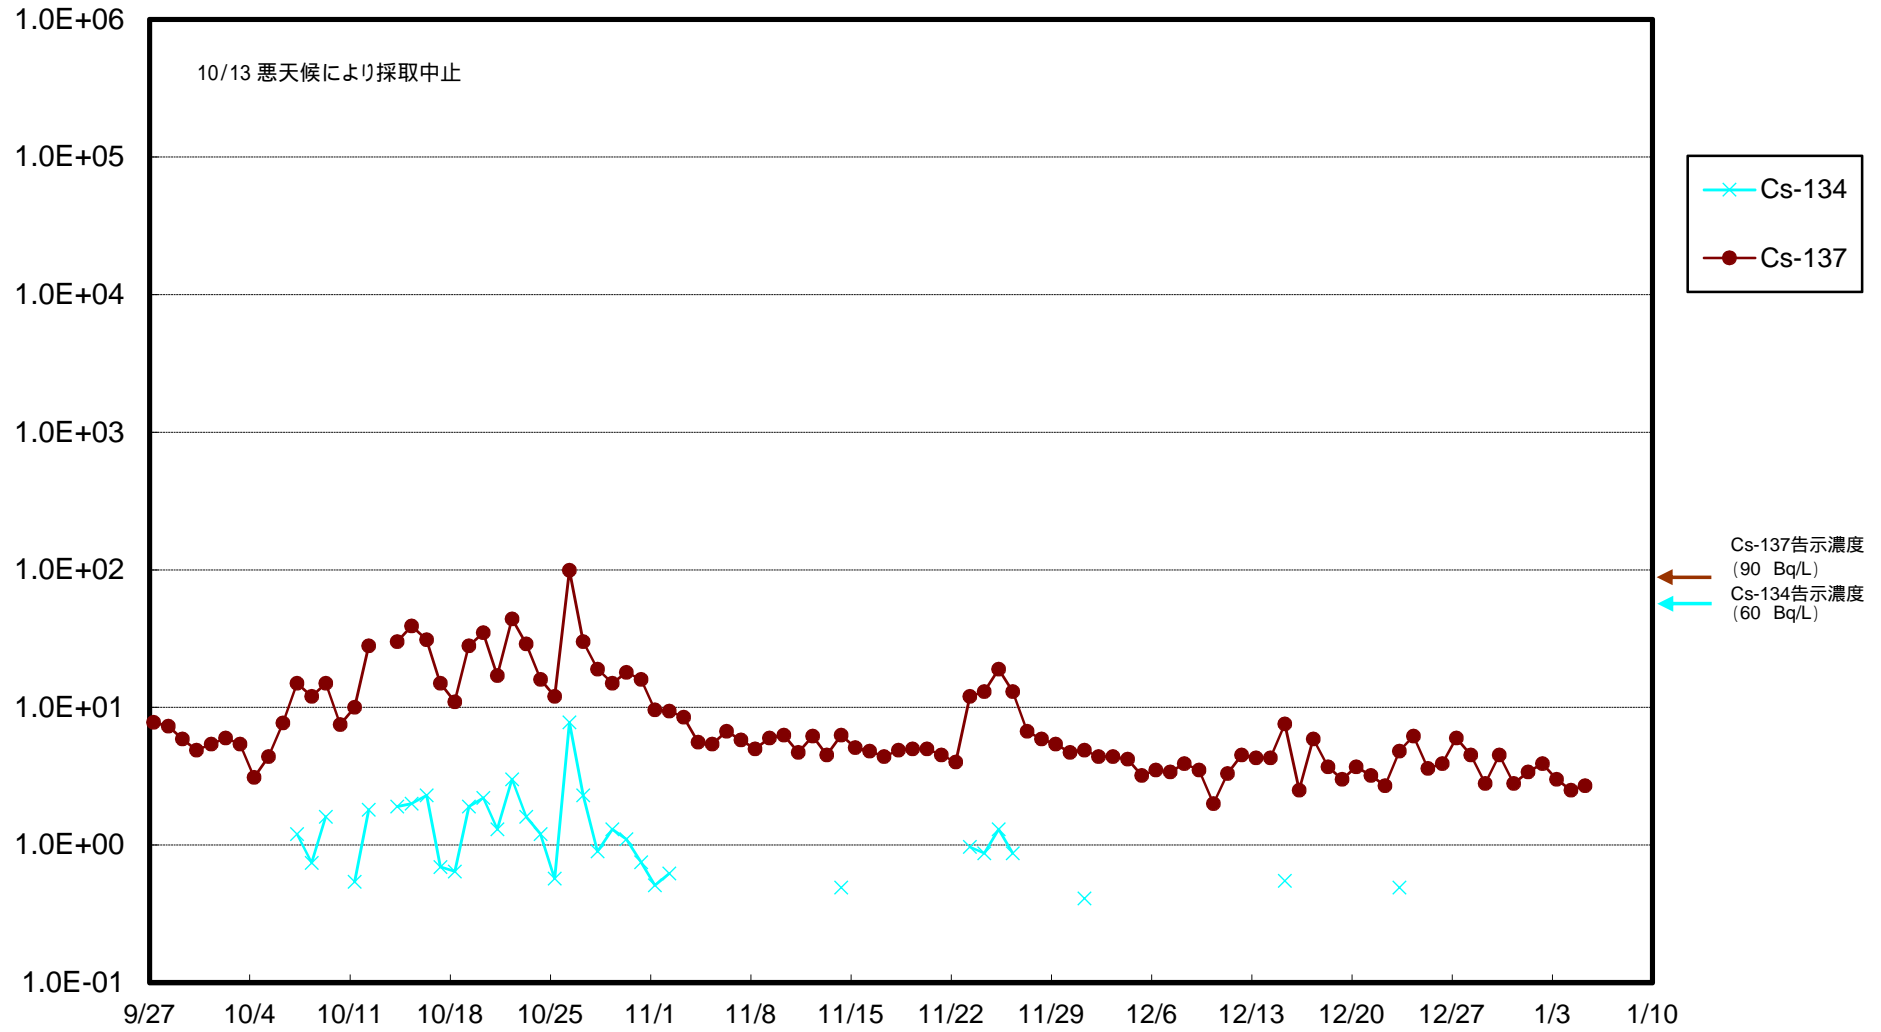

福島第一 物揚場前海水放射能濃度 (Bq / L)

福島第一 1~4号機取水口内北側(東波除堤北側)海水放射能濃度 (Bq / L)

福島第一 1~4号機取水口内南側(遮水壁前)海水放射能濃度 (Bq / L)

福島第一 6号機取水口前海水放射能濃度 (Bq / L)

福島第一 港湾口海水放射能濃度 (Bq / L)