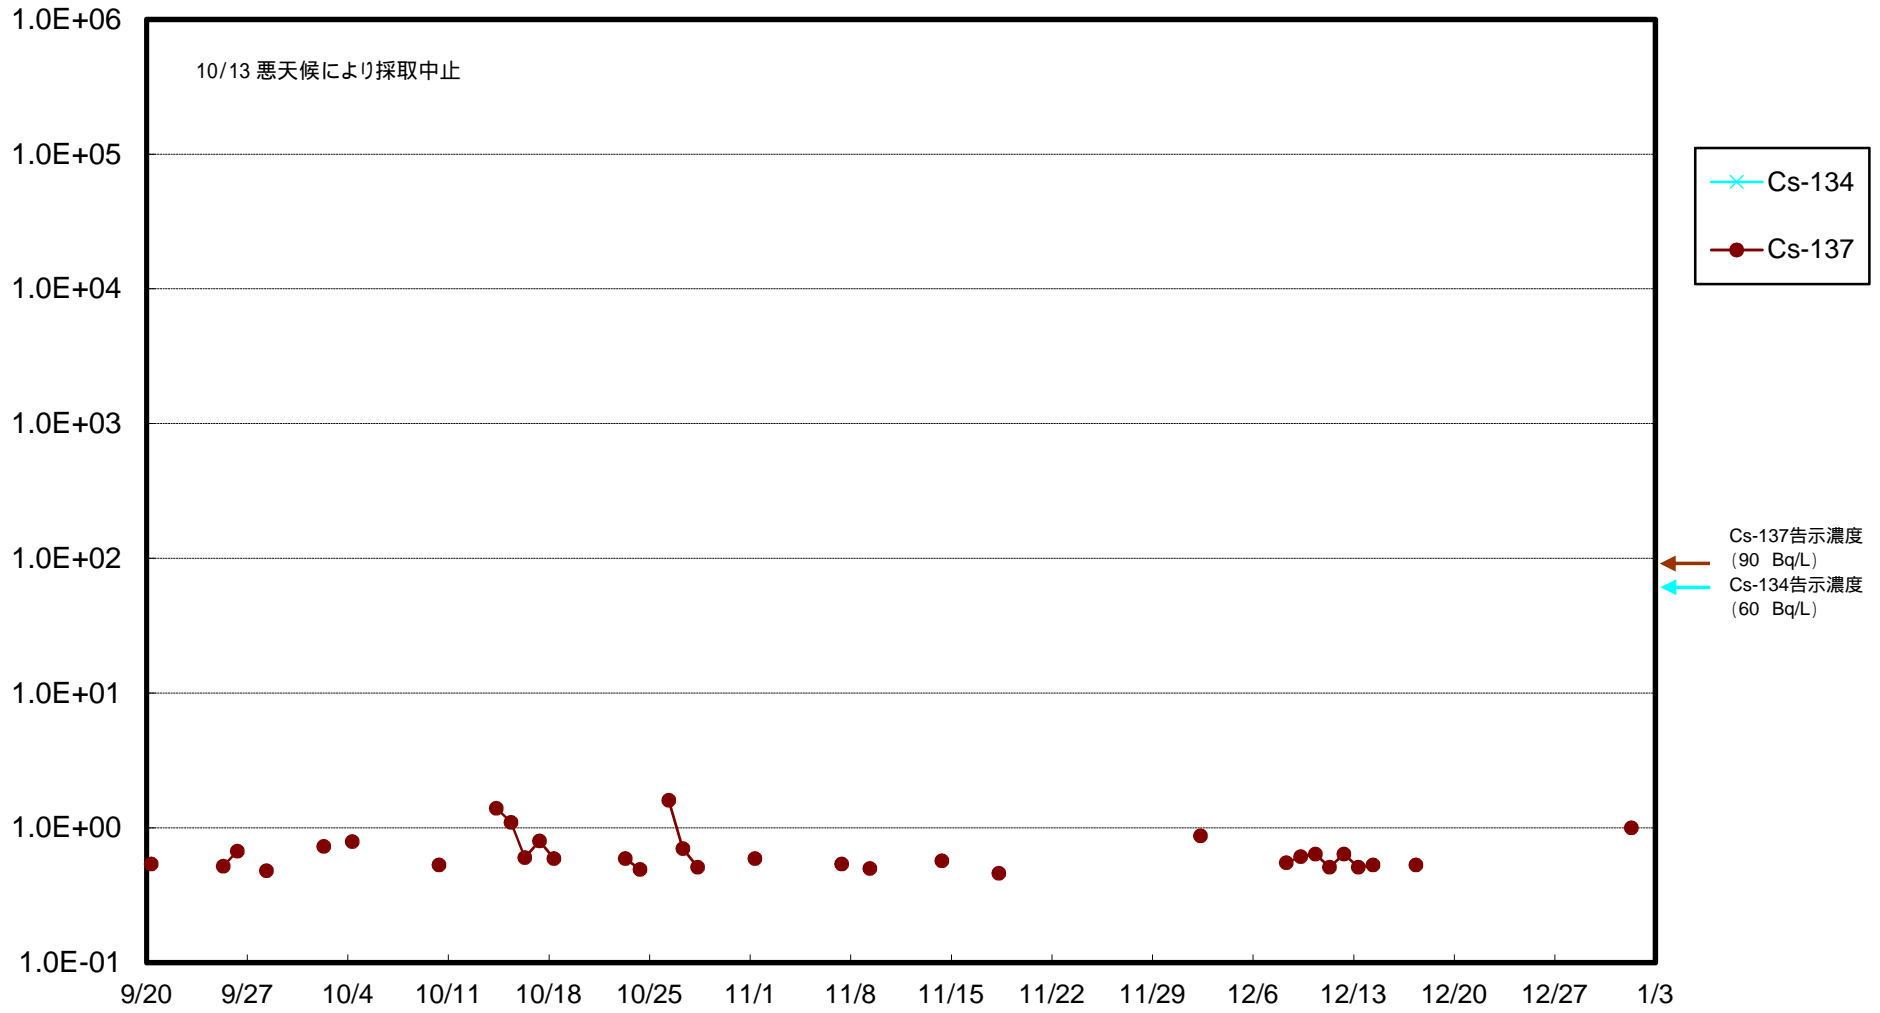

福島第一 物揚場前海水放射能濃度 (Bq / L)

福島第一 1~4号機取水口内北側(東波除堤北側)海水放射能濃度 (Bq / L)

福島第一 1~4号機取水口内南側(遮水壁前)海水放射能濃度(Bq/L)

福島第一 6号機取水口前海水放射能濃度 (Bq / L)

福島第一 港湾口海水放射能濃度 (Bq / L)