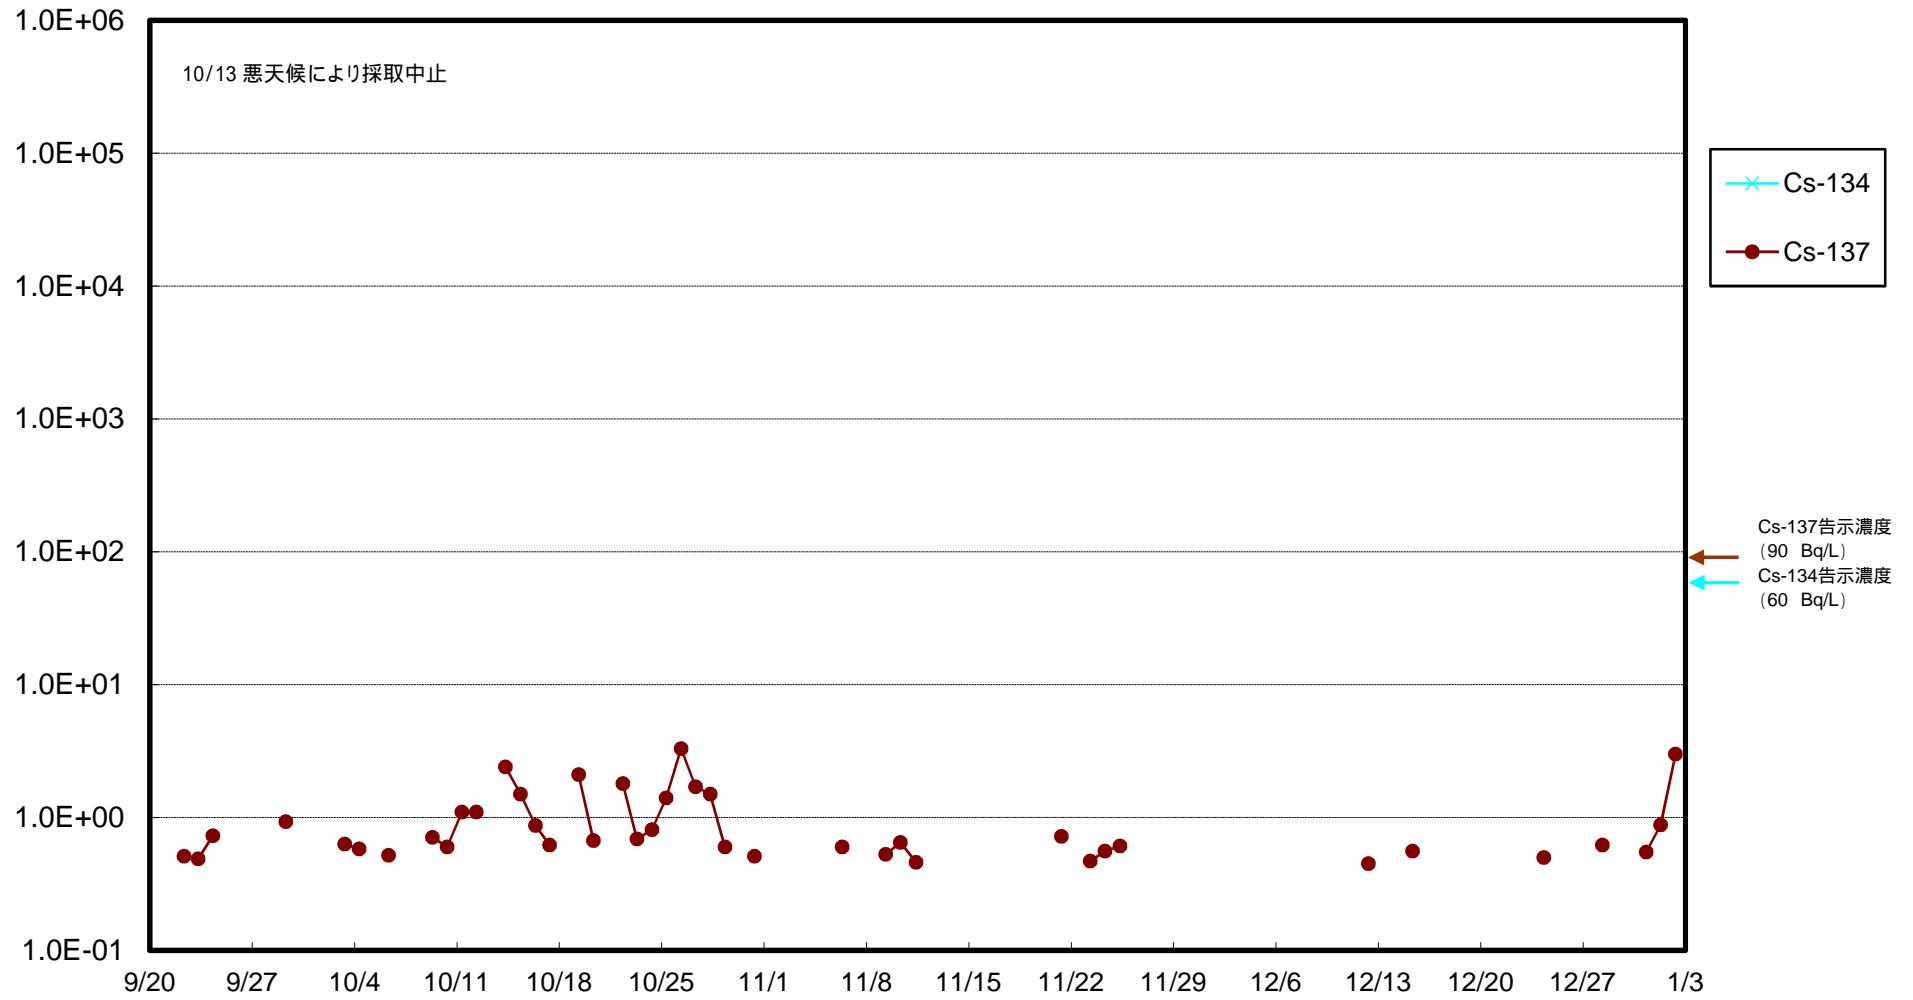

福島第一 物揚場前海水放射能濃度 (Bq / L)

福島第一 1~4号機取水口内北側(東波除堤北側)海水放射能濃度 (Bq / L)

福島第一 1~4号機取水口内南側(遮水壁前)海水放射能濃度(Bq/L)

福島第一 6号機取水口前海水放射能濃度 (Bq / L)

福島第一 港湾口海水放射能濃度 (Bq / L)