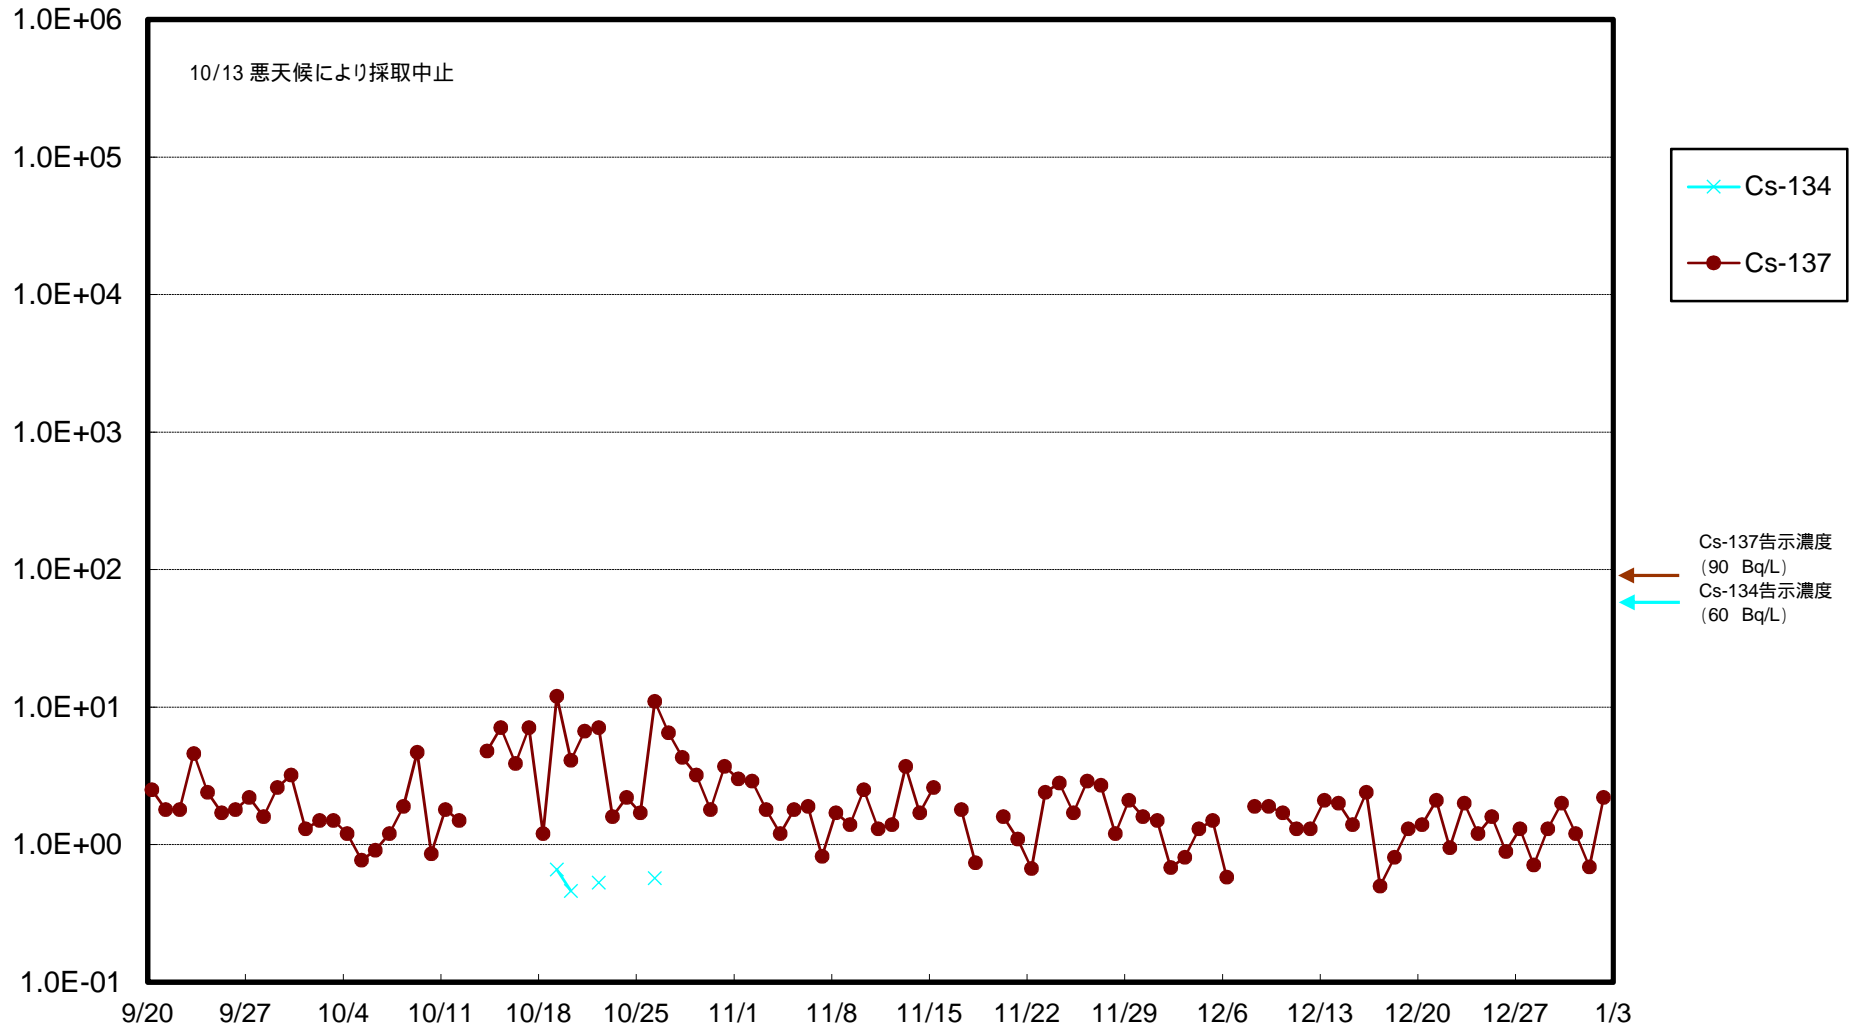

福島第一 物揚場前海水放射能濃度 (Bq / L)

福島第一 1~4号機取水口内北側(東波除堤北側)海水放射能濃度 (Bq / L)

福島第一 1~4号機取水口内南側(遮水壁前)海水放射能濃度(Bq/L)

福島第一 6号機取水口前海水放射能濃度 (Bq / L)

福島第一 港湾口海水放射能濃度 (Bq / L)