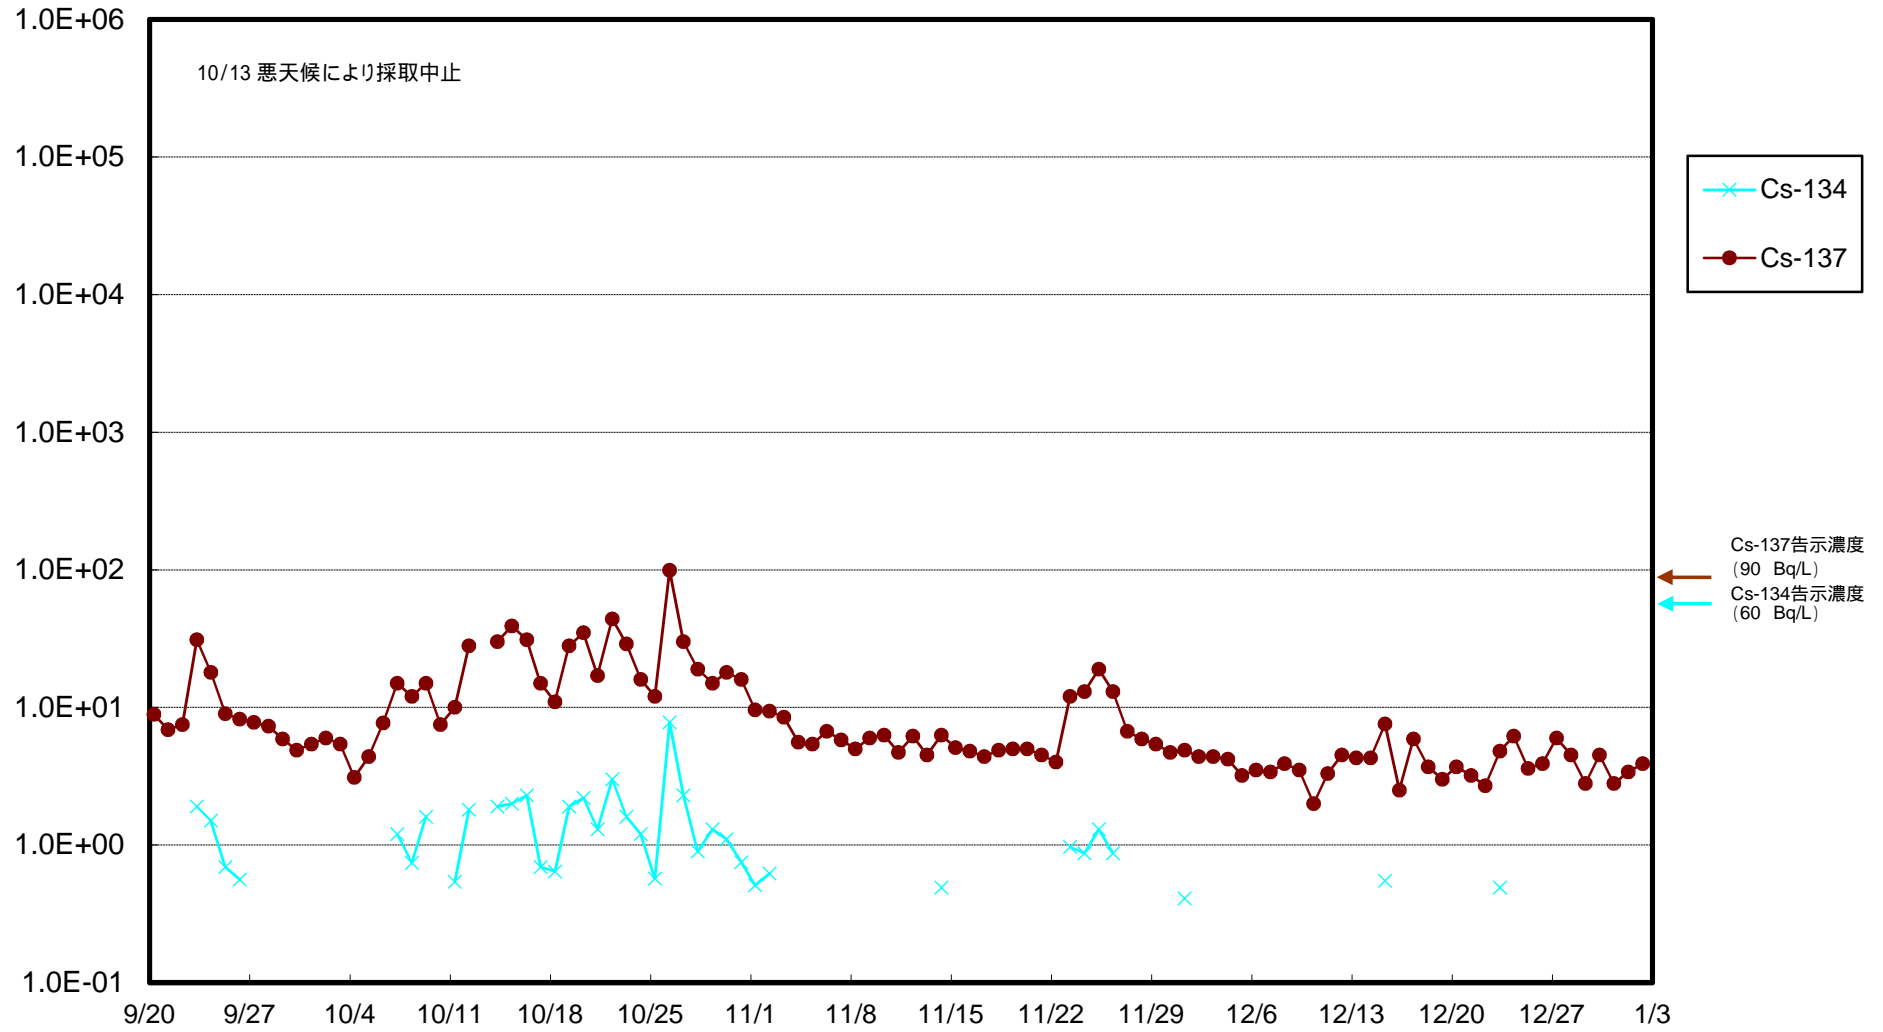

福島第一 物揚場前海水放射能濃度 (Bq / L)

福島第一 1~4号機取水口内北側(東波除堤北側)海水放射能濃度 (Bq / L)

福島第一 1~4号機取水口内南側(遮水壁前)海水放射能濃度(Bq/L)

福島第一 6号機取水口前海水放射能濃度 (Bq / L)

福島第一 港湾口海水放射能濃度 (Bq / L)