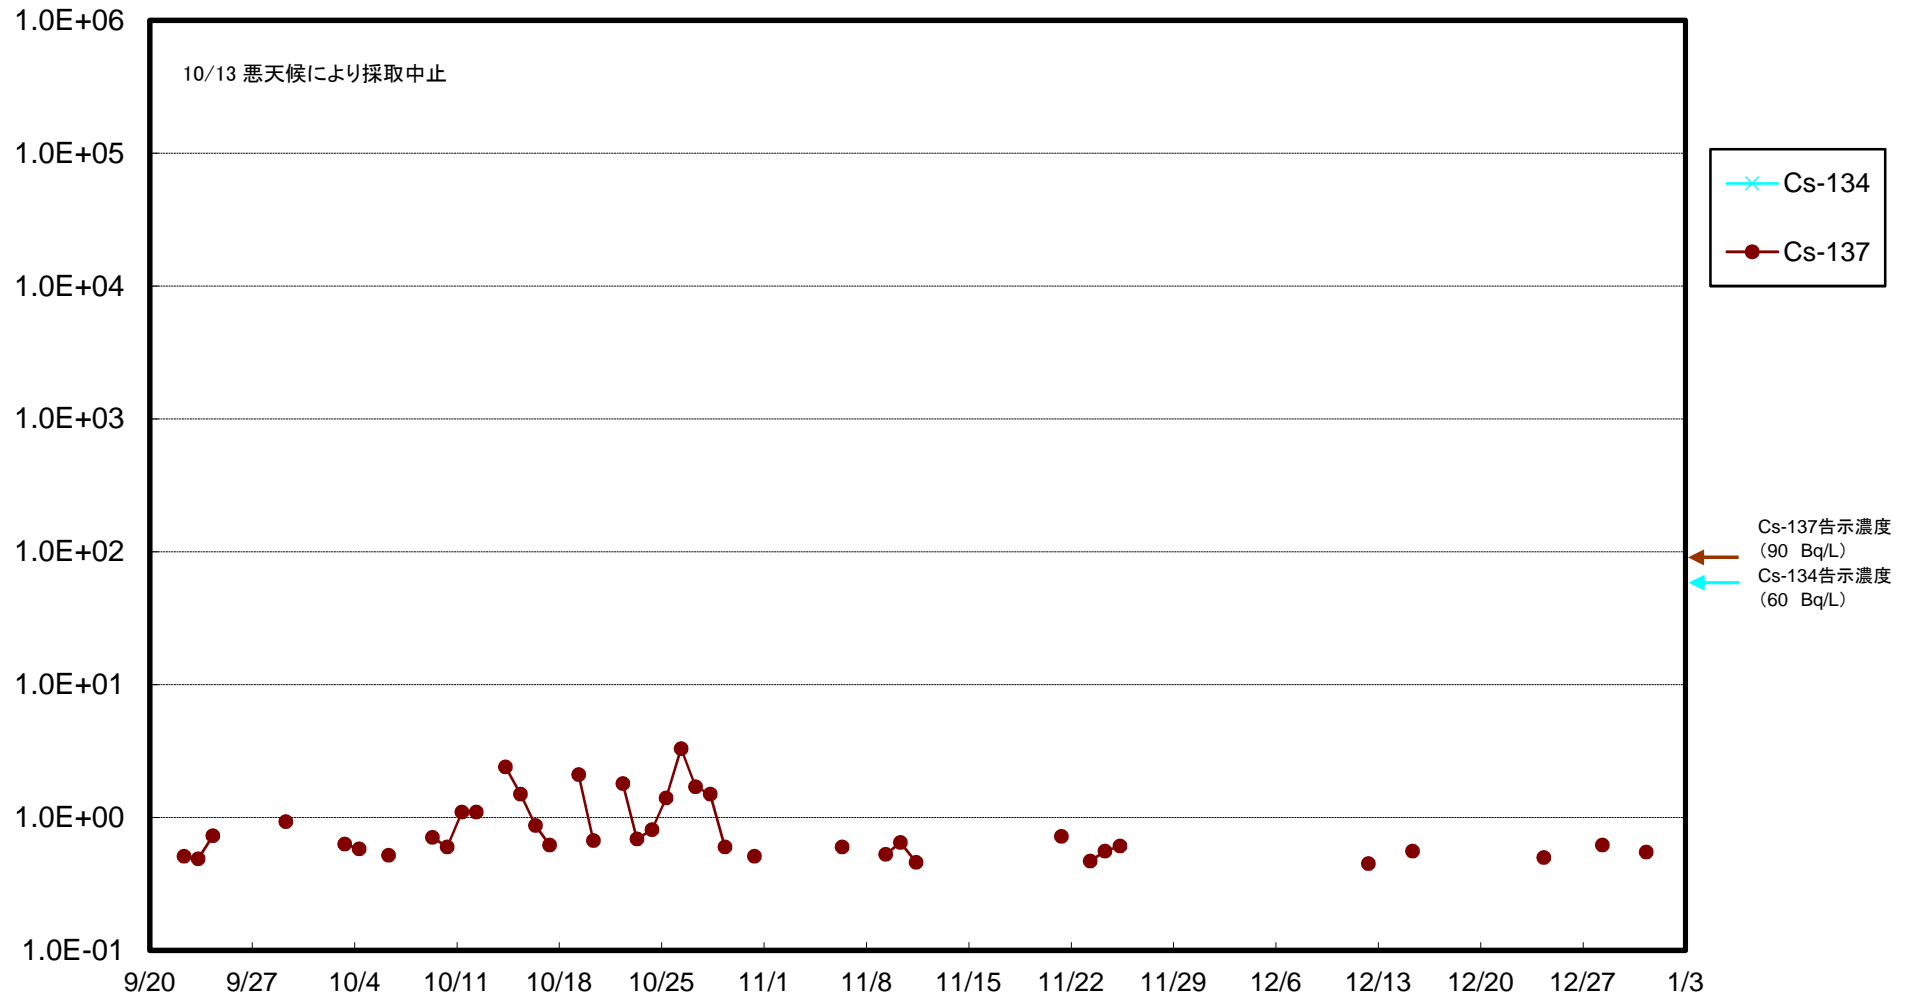

福島第一 物揚場前海水放射能濃度(Bq/L)

福島第一 1~4号機取水口内北側(東波除堤北側)海水放射能濃度(Bq/L)

福島第一 1~4号機取水口内南側(遮水壁前)海水放射能濃度(Bq/L)

福島第一 6号機取水口前海水放射能濃度(Bq/L)

# 福島第一 港湾口海水放射能濃度(Bq/L)