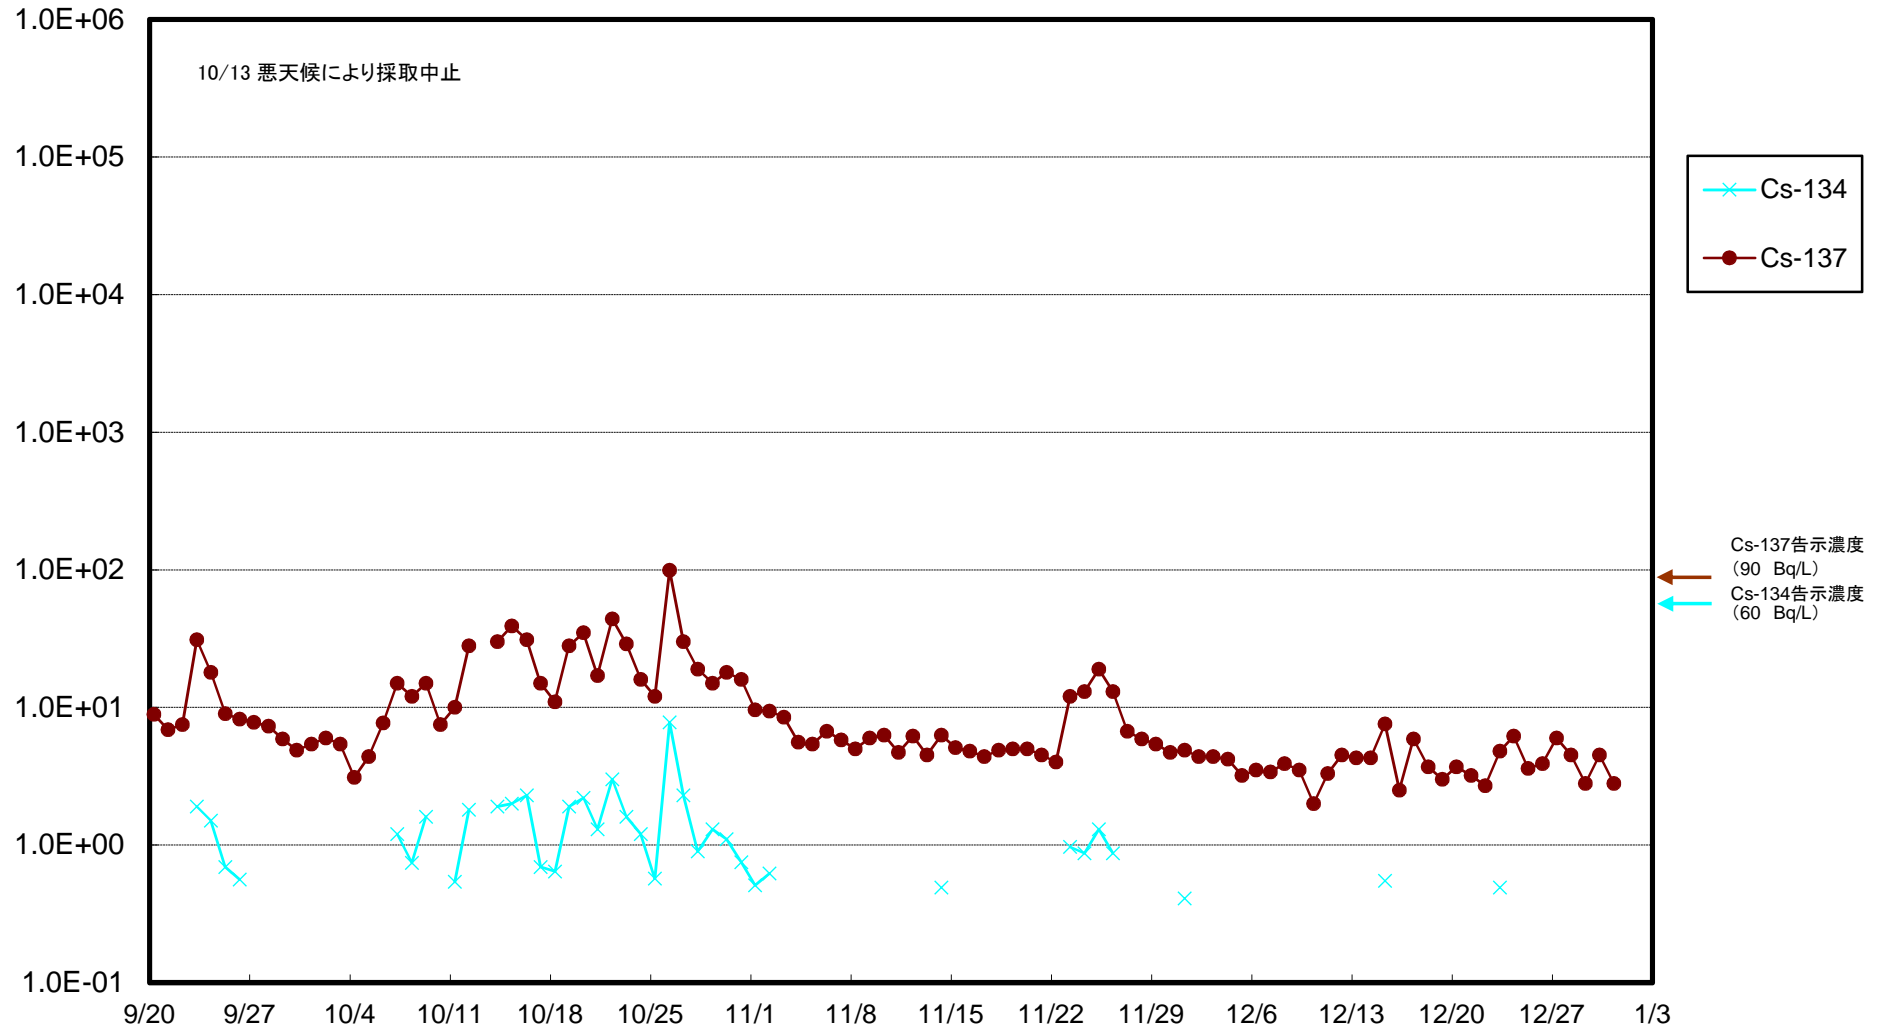

福島第一 物揚場前海水放射能濃度(Bq/L)

福島第一 1~4号機取水口内北側(東波除堤北側)海水放射能濃度(Bq/L)

福島第一 1~4号機取水口内南側(遮水壁前)海水放射能濃度(Bq/L)

福島第一 6号機取水口前海水放射能濃度(Bq/L)

# 福島第一 港湾口海水放射能濃度(Bq/L)