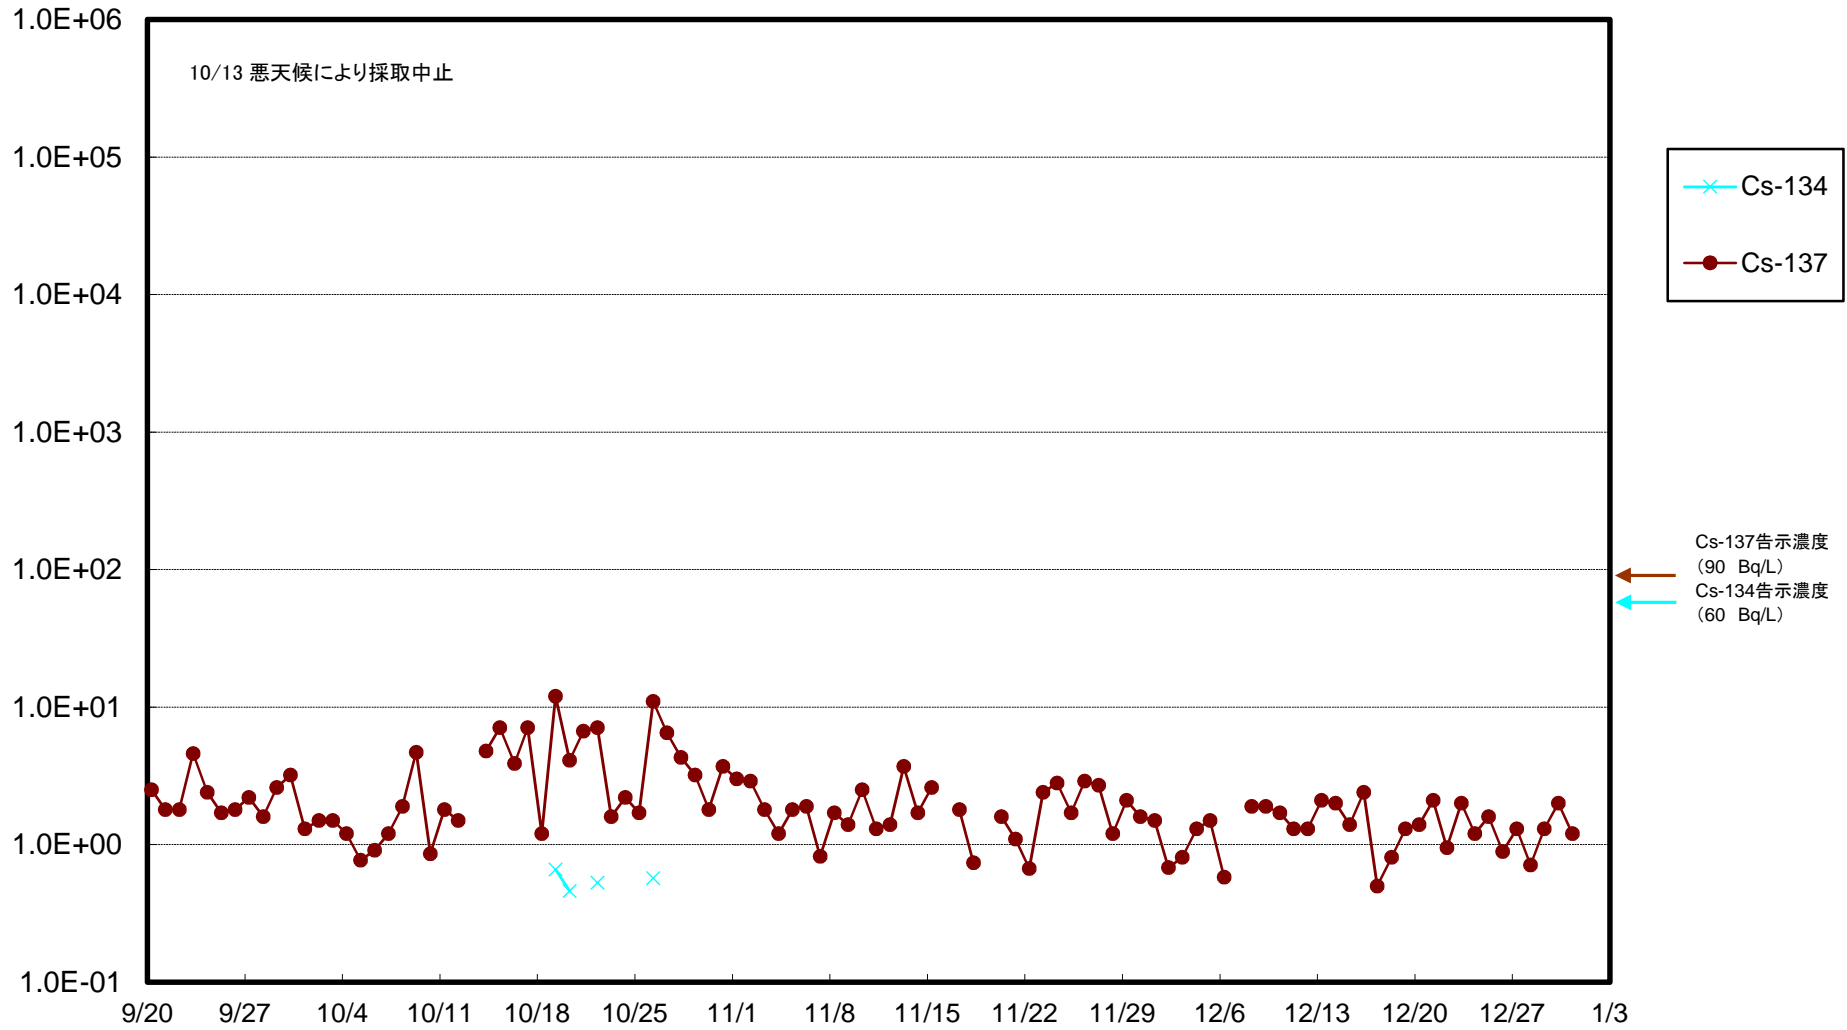

福島第一 物揚場前海水放射能濃度(Bq/L)

福島第一 1~4号機取水口内北側(東波除堤北側)海水放射能濃度(Bq/L)

福島第一 1~4号機取水口内南側(遮水壁前)海水放射能濃度(Bq/L)

福島第一 6号機取水口前海水放射能濃度(Bq/L)

# 福島第一 港湾口海水放射能濃度(Bq/L)