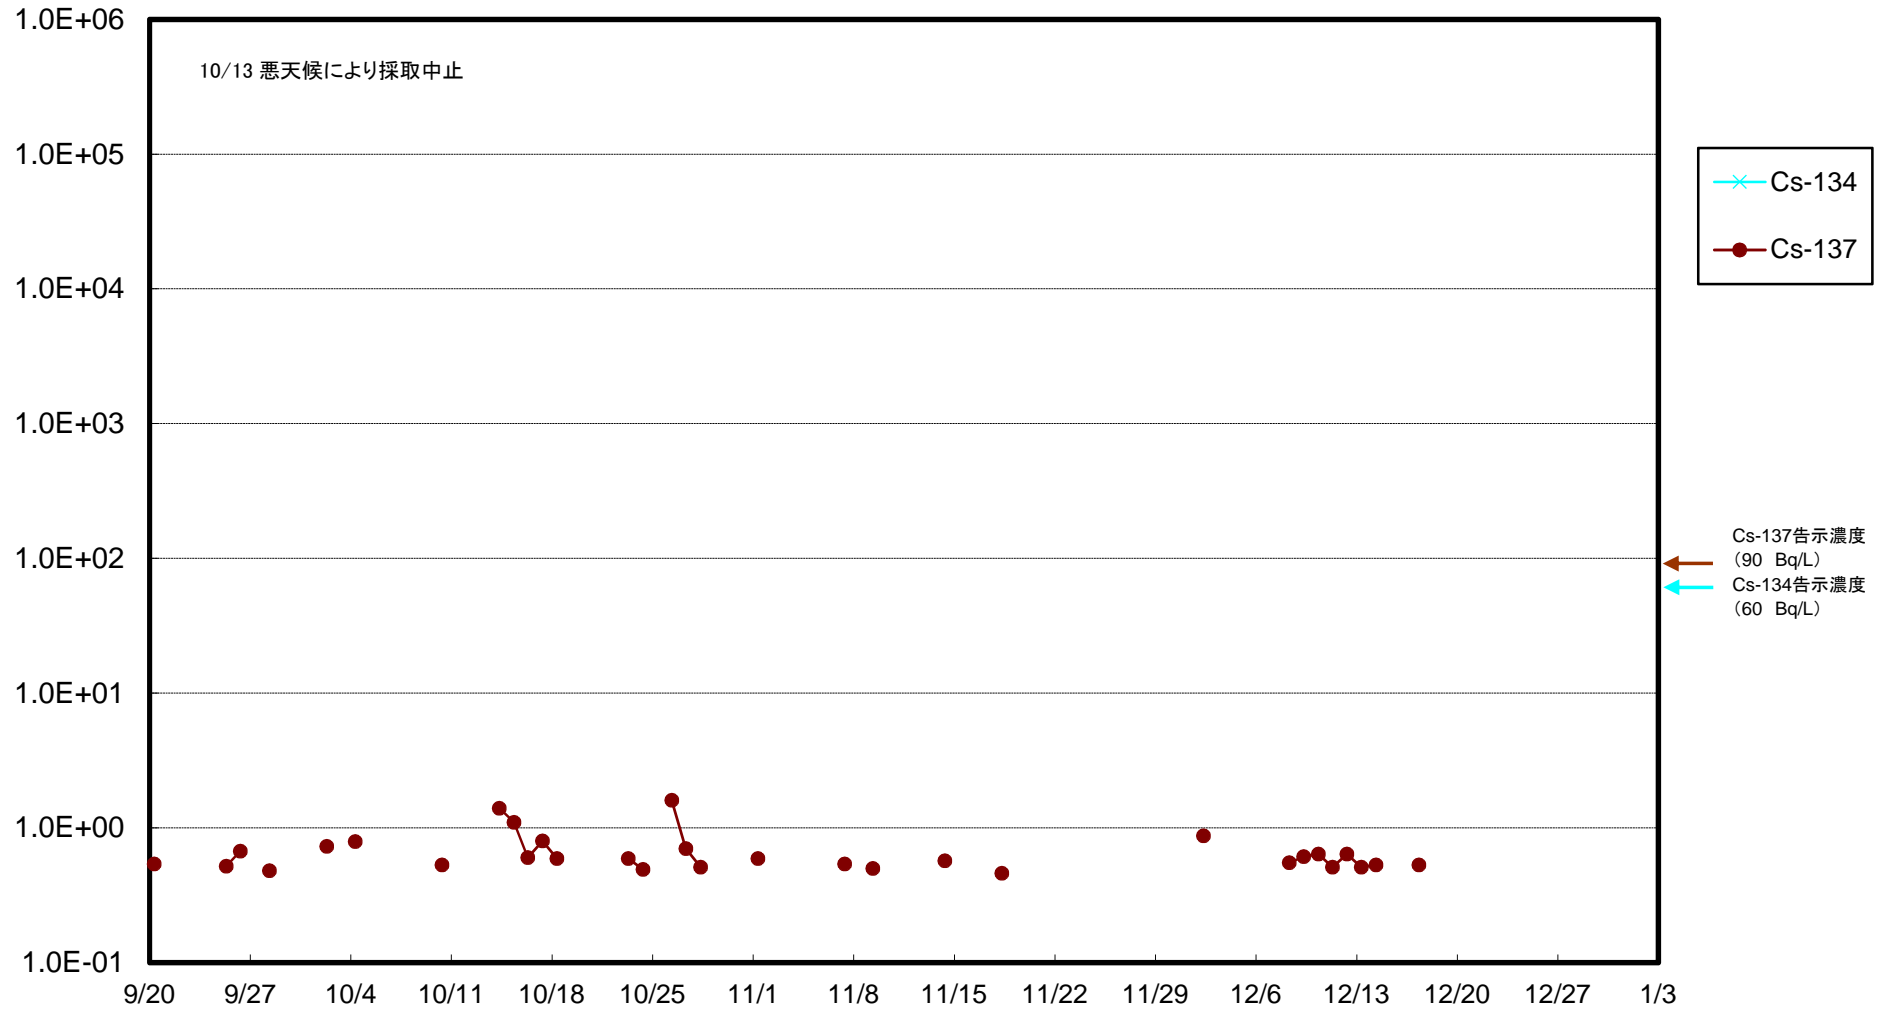

福島第一 物揚場前海水放射能濃度(Bq/L)

福島第一 1~4号機取水口内北側(東波除堤北側)海水放射能濃度(Bq/L)

福島第一 1~4号機取水口内南側(遮水壁前)海水放射能濃度(Bq/L)

福島第一 6号機取水口前海水放射能濃度(Bq/L)

# 福島第一 港湾口海水放射能濃度(Bq/L)