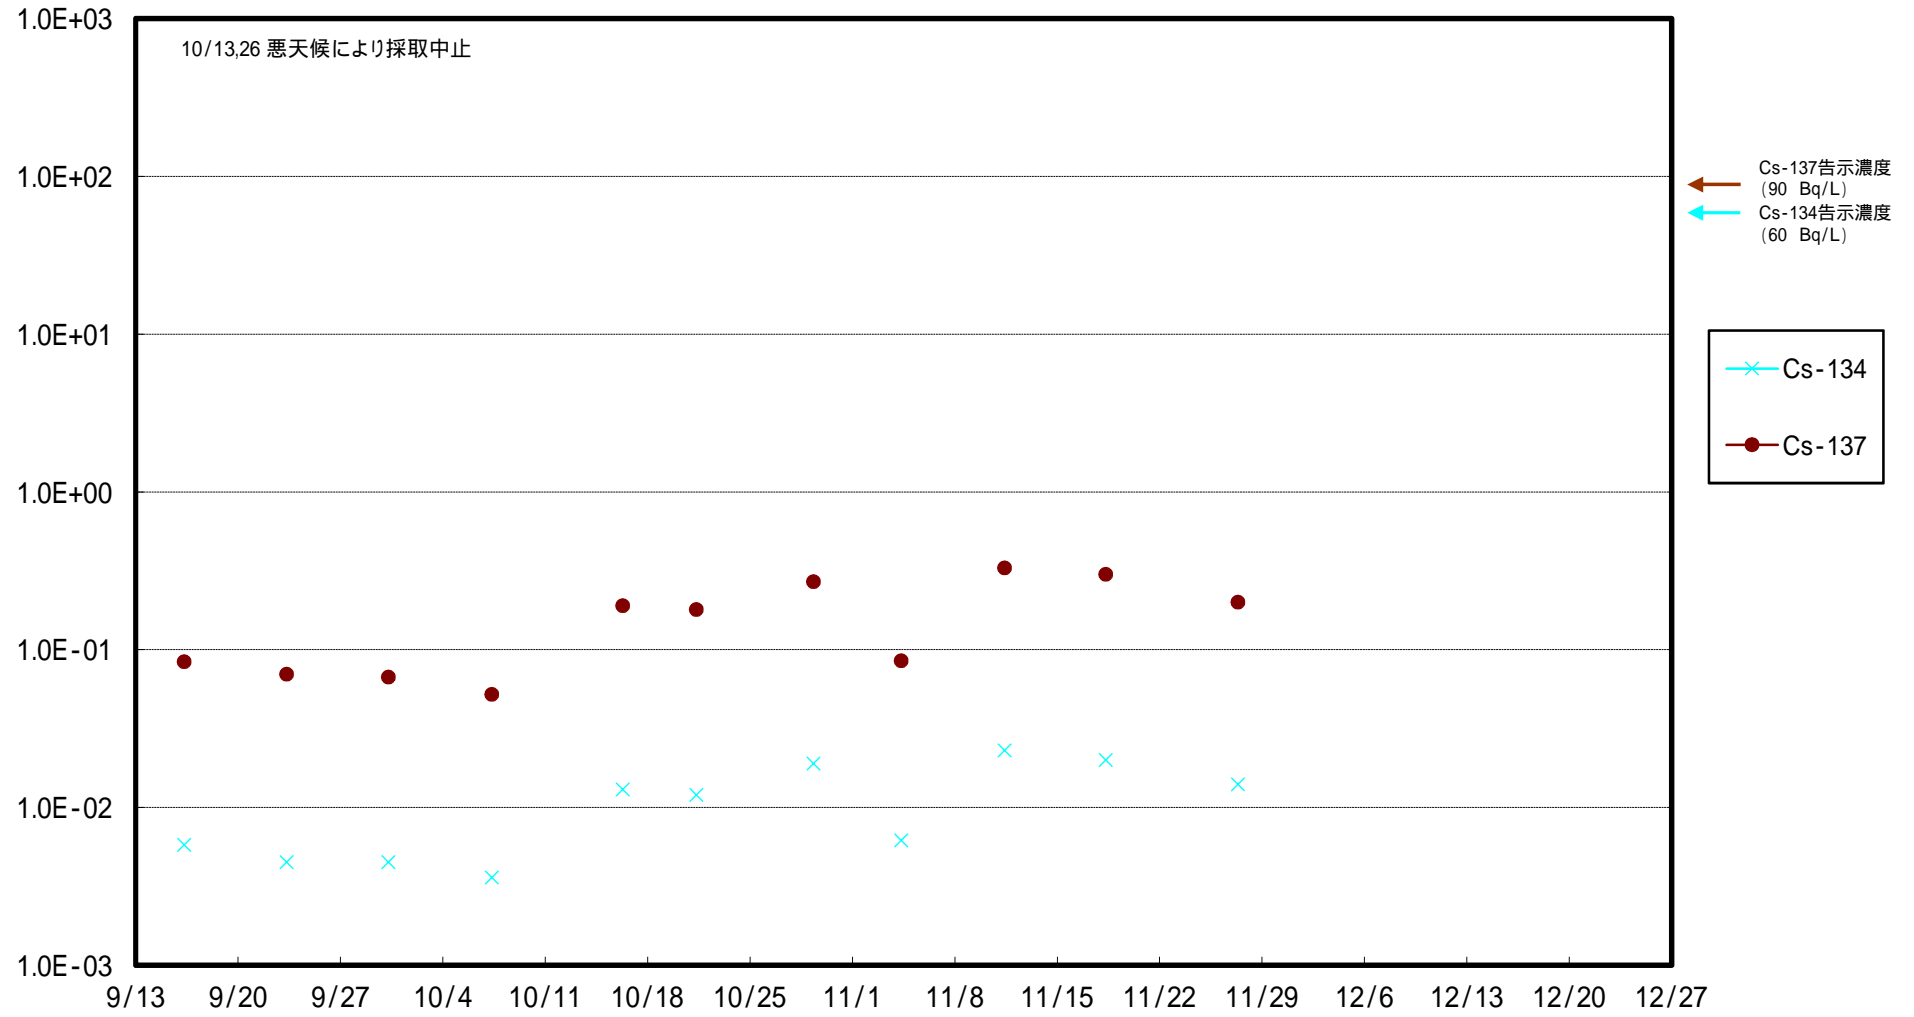

福島第一 5,6号機放水口北側(T-1) 海水放射能濃度 (Bq / L)

福島第一 南放水口付近(T-2) 海水放射能濃度 (Bq / L)