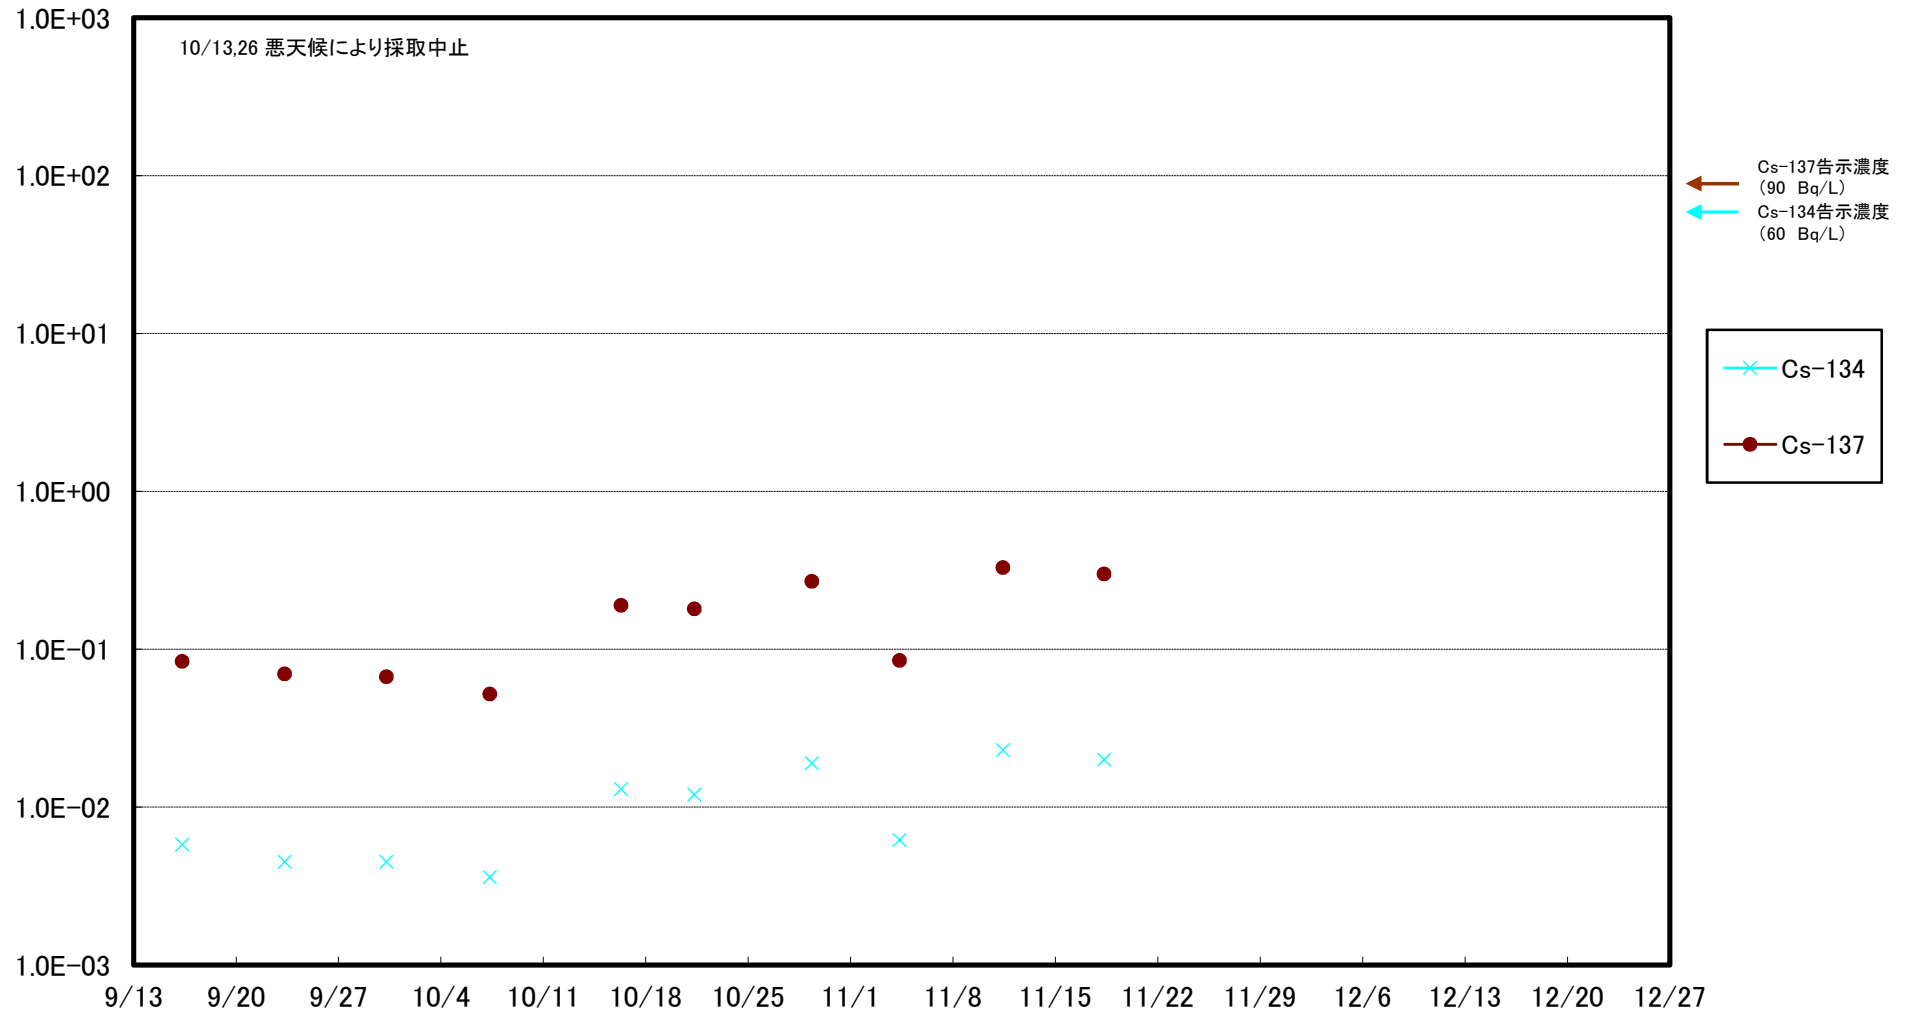

福島第一 5,6号機放水口北側(T-1) 海水放射能濃度(Bq/L)

福島第一 南放水口付近(T-2) 海水放射能濃度(Bq/L)