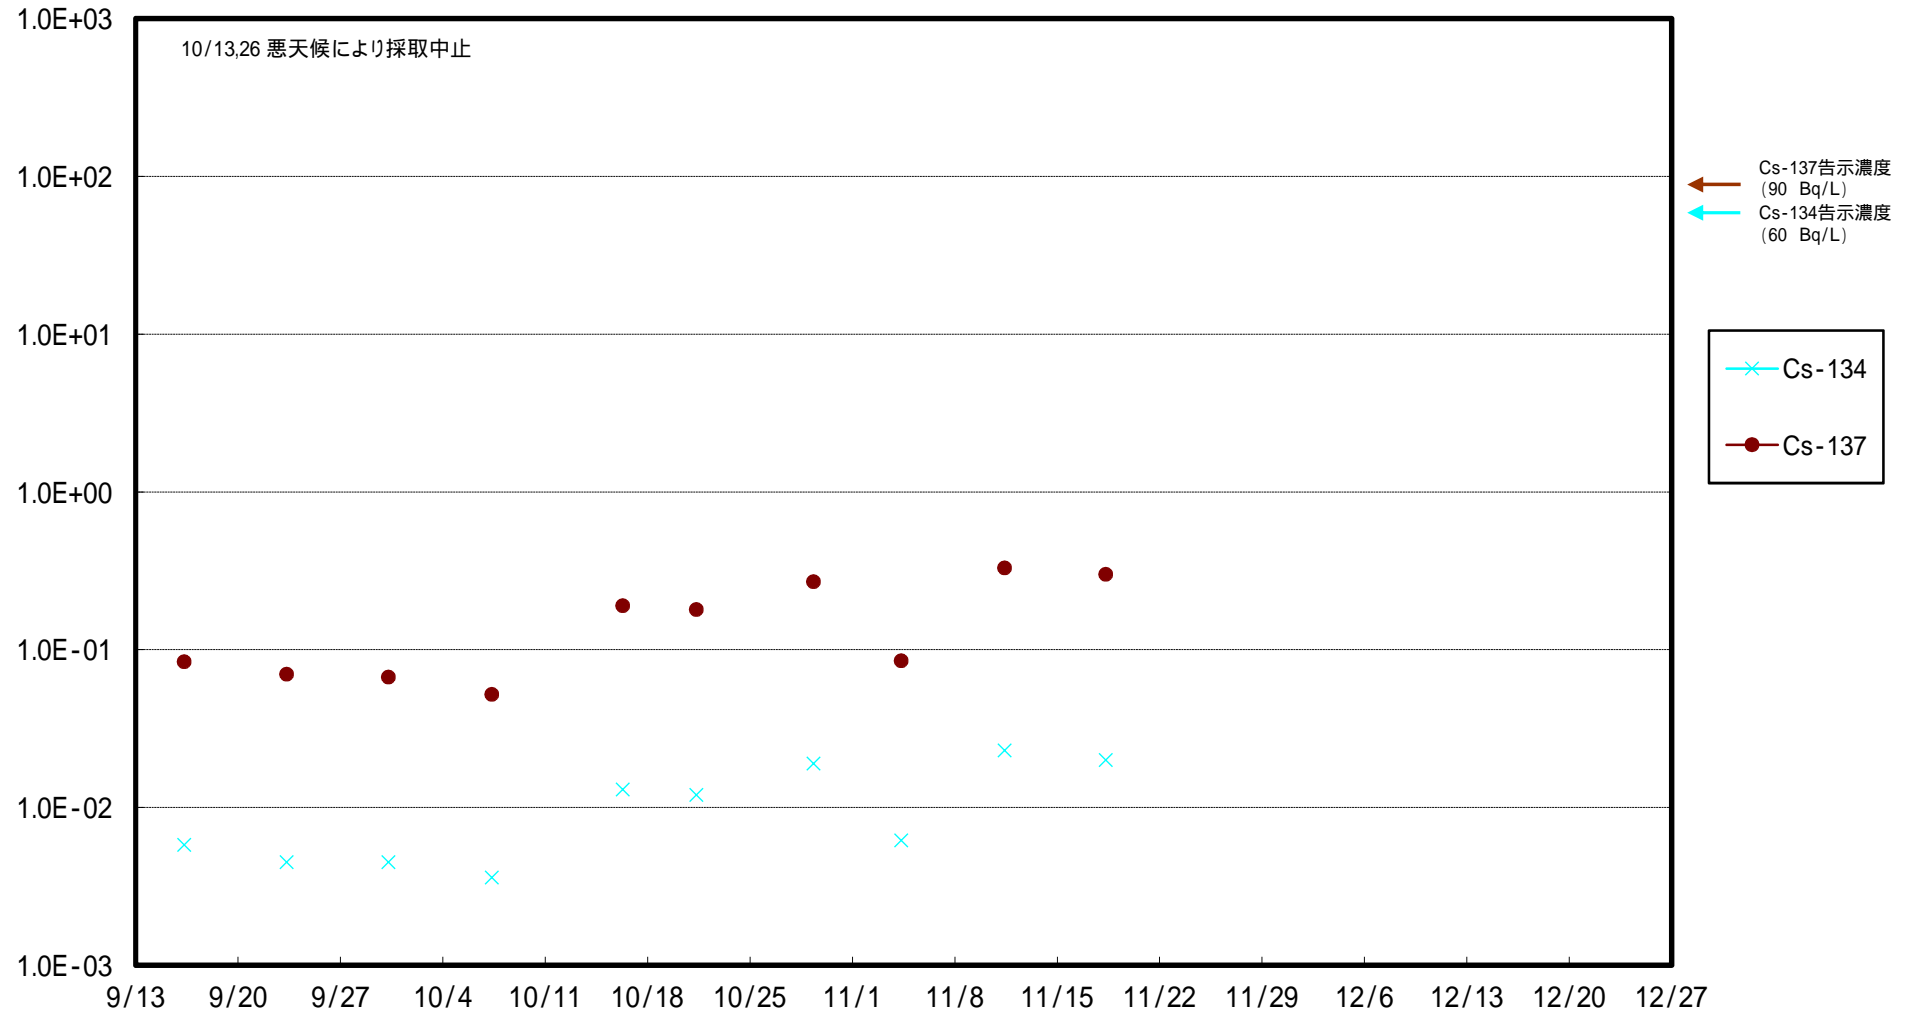

福島第一 5,6号機放水口北側(T-1) 海水放射能濃度 (Bq / L)

福島第一 南放水口付近(T-2) 海水放射能濃度 (Bq / L)